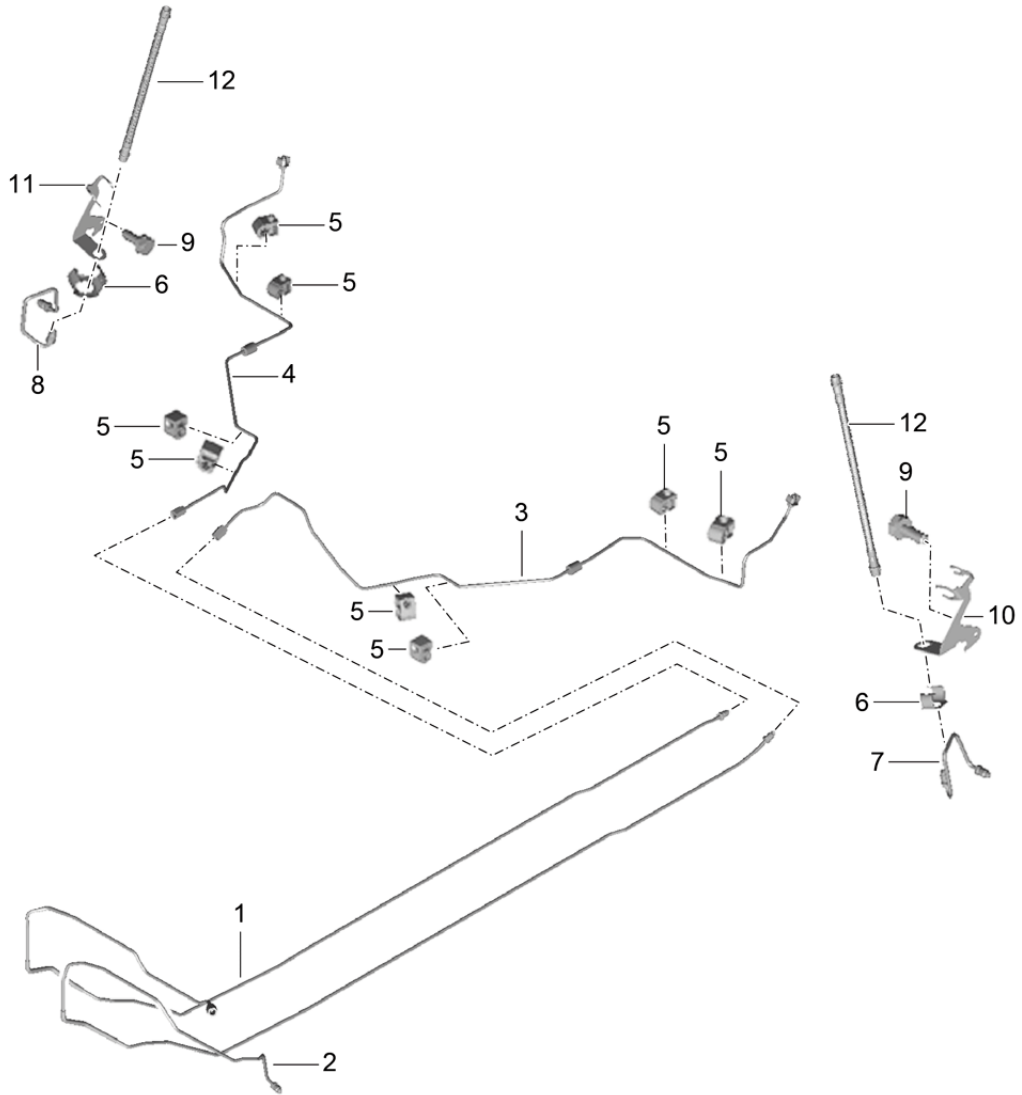

Model: 991-12

Model life 2012>>2016