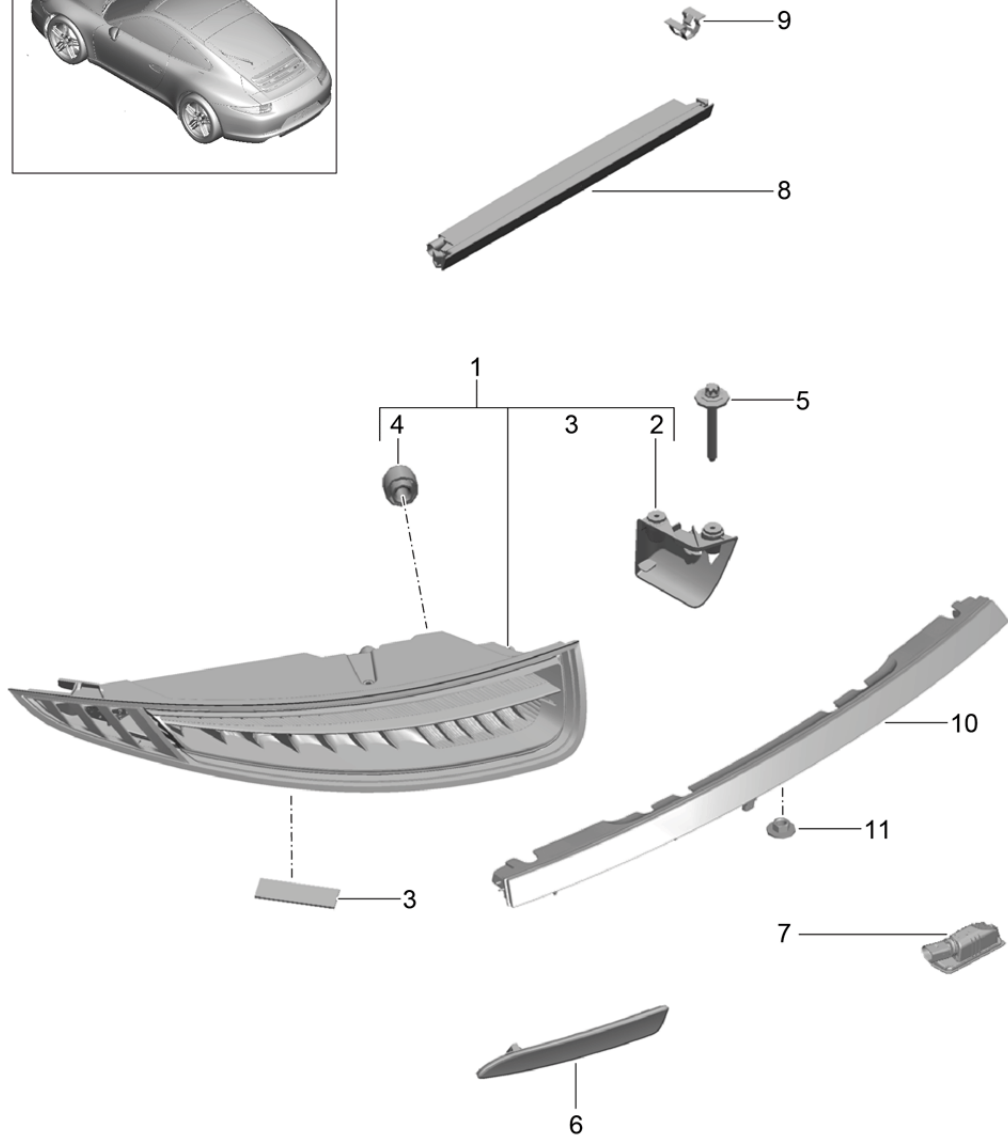

Model: 991-12

Model life 2012>>2016