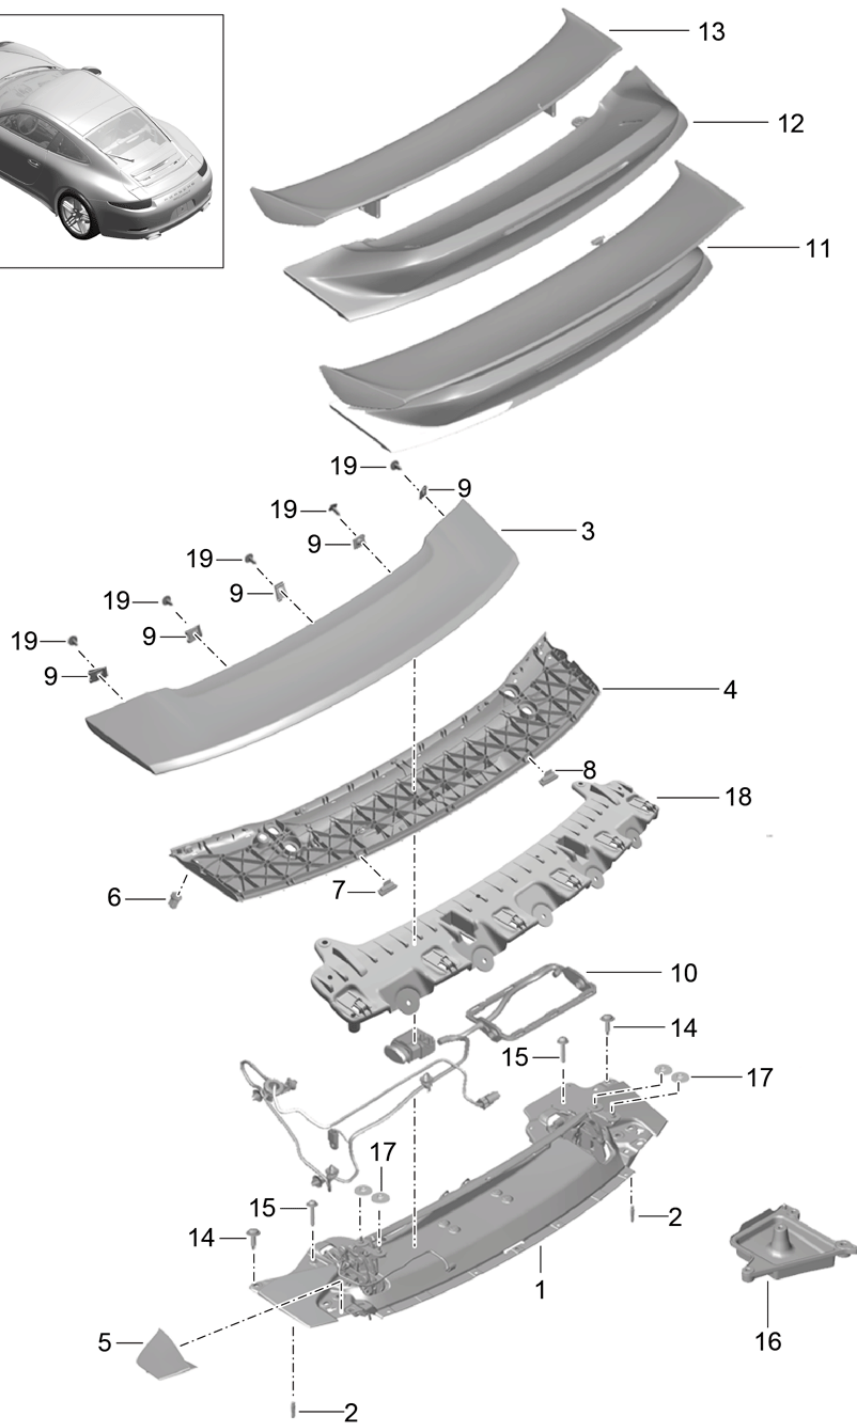

Model: 991-12

Model life 2012>>2016

Pos	Part Number	Description	Remark	Qty	Model
1	991 512 011 00	Cover	rear	1	
(1)	991 512 011 00 GRV	Cover primed		1	PR:686,690
	991 512 011 01	Cover		1	
	991 512 011 01 GRV	Cover primed		1	
2	991 512 551 00	Gas filled strut		2	
3	991 514 691 01	throttle control element		2	Cabrio
		Adjustable			
3	987 512 987 00	throttle control element		2	Coupe
		Adjustable			
4	991 512 819 00	Protective film		2	
5	991 512 151 02	Hinge	left	1	
(5)	991 512 152 02	Hinge	right	1	
6	N 911 883 01	Hexagon socket head bolt		4	
		M6 X 20			
7	N 910 966 01	Hexagon socket flat head bolt		4	
		M6 X 12			
8	991 512 213 00	Lock upper part		1	
9	999 073 378 02	flat round head bolt		2	
		M6 X 20			
10	991 504 117 01	throttle control element		1	
		with:			
		Bowden cable			
11	991 512 571 07	Ventilation grille primed		1	
12	991 512 561 04	Carrier		1	
		Ventilation grille			
13	996 564 245 00	Bolt with washer		4	PR:011,XAS
		5X8			
14	991 504 053 00	Lid lock		1	
15	991 504 683 00	Water guide housing	rear	1	
		for			
		Lid lock			
16	991 504 553 01	Bowden cable		1	
17	991 624 050 03	Fan		2	
18	991 624 353 00	Grommet		4	
19	958 110 673 00	Grommet		X	
20	997 512 671 00	clamping nut		4	
21	999 507 897 40	Retaining clip		7	
		7,8X1,6			
22	999 703 270 40	Stop buffer		11	
		5,5X9X8,6			
23	999 507 584 01	Clamp		2	
		8,0X10,2/2,0			
24	991 512 331 08	Ventilation grille		1	PR:014
		Ventilation grille			
	991 512 331 08 OK1	Matt black			
24	991 512 331 09	Carrier		1	PR:011
		Ventilation grille			
	991 512 331 09 OK1	Matt black			
25	991 504 563 02	bracket f.throttle contr.elem.		1	
26	000 043 305 51	cavity preservative agent		X	

Model: 991-12

Model life 2012>>2016