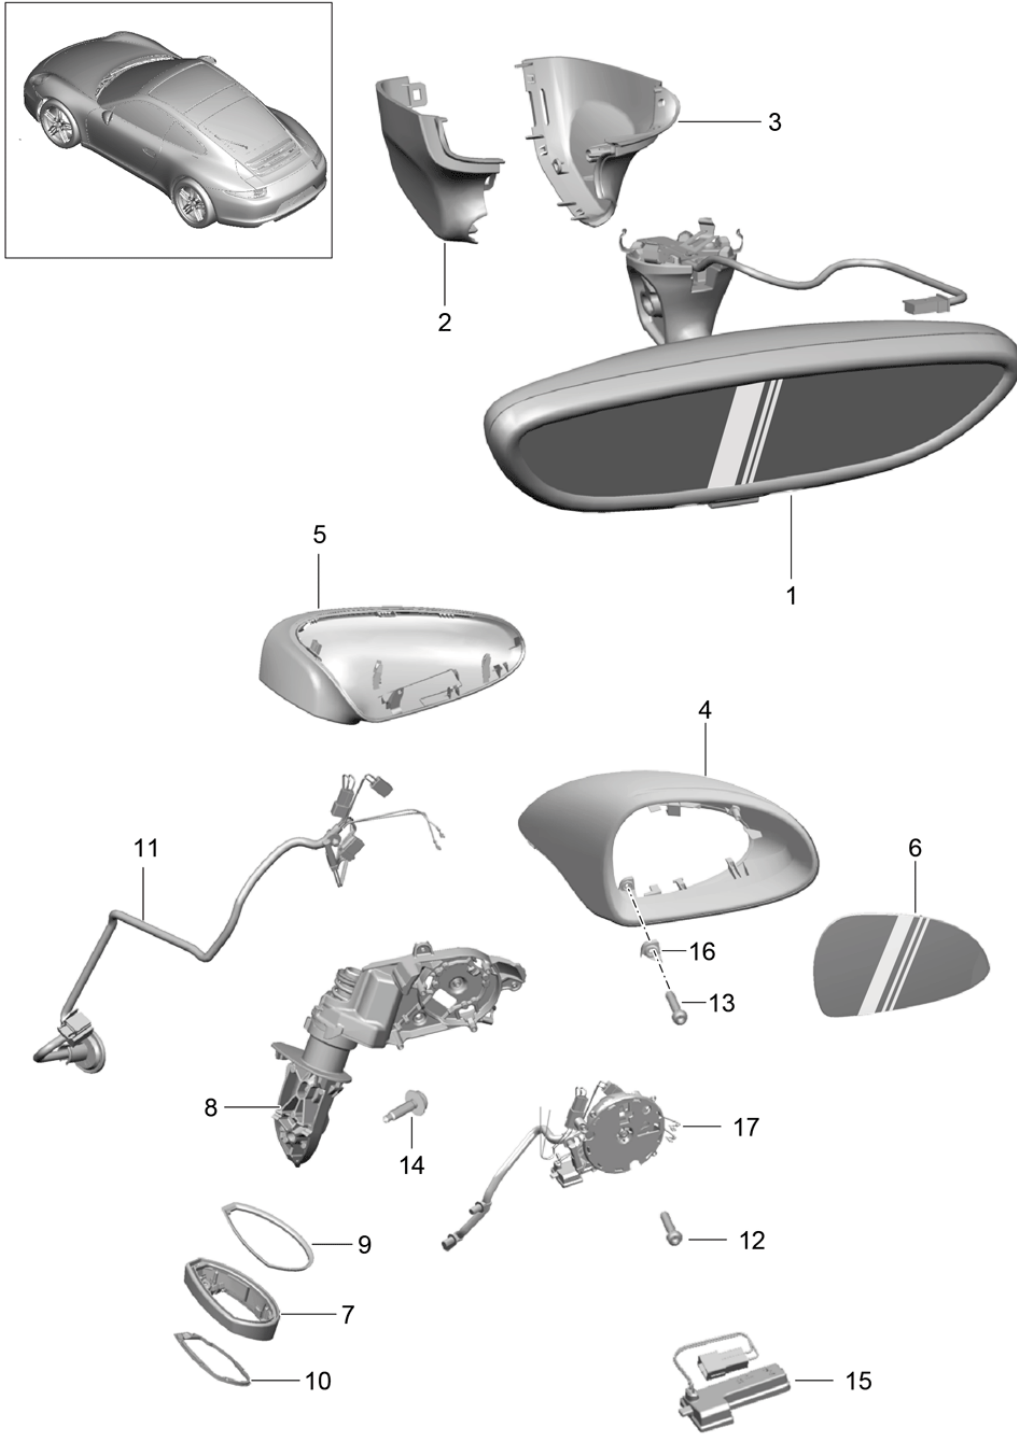

Model: 991-12

Model life 2012>>2016