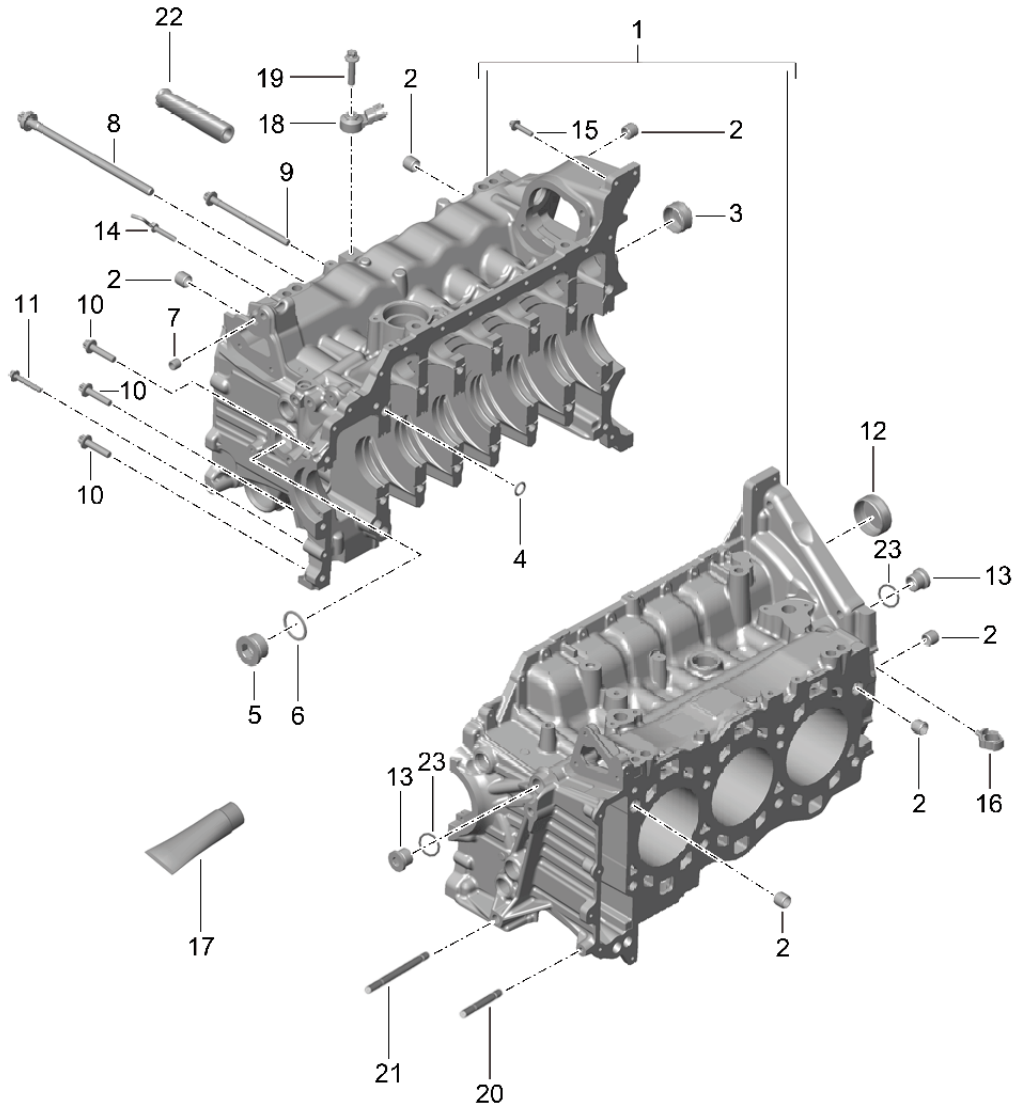

Model: 991-12

Model life 2012>>2016

Model: 991-12 Model life 2012>>2016

Pos	Part Number	Description	Remark	Qty	Model
1	9A1 101 938 22	Crankcase housing		1	A103
(1)	9A1 101 934 21	Crankcase housing		1	A104
2	014 301 153 B	dowel sleeve		6	
3	9A1 101 215 01	End cap		1	
4	999 707 568 40	O-ring 12,0 x 3,0		1	
5	900 219 025 30	sealing plug M 30 X 1,5		1	
6	900 123 015 30	seal ring A 30 X 36		1	
7	999 095 063 01	dowel sleeve M 6 X 10		1	
8	9A1 101 250 01	Outer hexagon round screw M 10 X 1,5 X 195		14	
8	WHT 008 240	Bolt with washer Washer M 10 X 1,5 X 195		14	
9	900 385 281 01	Torx screw M 8 X 120		1	
10	900 385 042 01	Torx screw M 8 x 35		3	
11	900 385 045 01	Torx screw M 6 x 40		1	
12	9A1 101 216 01	End cap M 8 X 35		1	
13	999 063 039 01	sealing plug M 20 X 1,5 x 18		2	
14		Spray jet engine oil Not available To Use		6	
15	900 385 072 01	Crankcase housing Torx screw M 6 X 25		14	
16	999 507 075 40	Cable holder		1	A103
17	000 043 207 31	sealant 80 ML		X	
18	997 606 121 00	Knock sensor		2	
19	900 385 042 01	Torx screw M 8 X 35		2	
20	900 060 112 01	Threaded pin M 10 X 80		1	
21	900 060 113 01	Threaded pin M 10 X 140		1	
22	9A1 101 511 01	reducing piece		12	
23	900 123 159 20	seal ring D 20 X 24		2	
-	9A1 101 213 22	Transportation shackle No longer use the part here		1