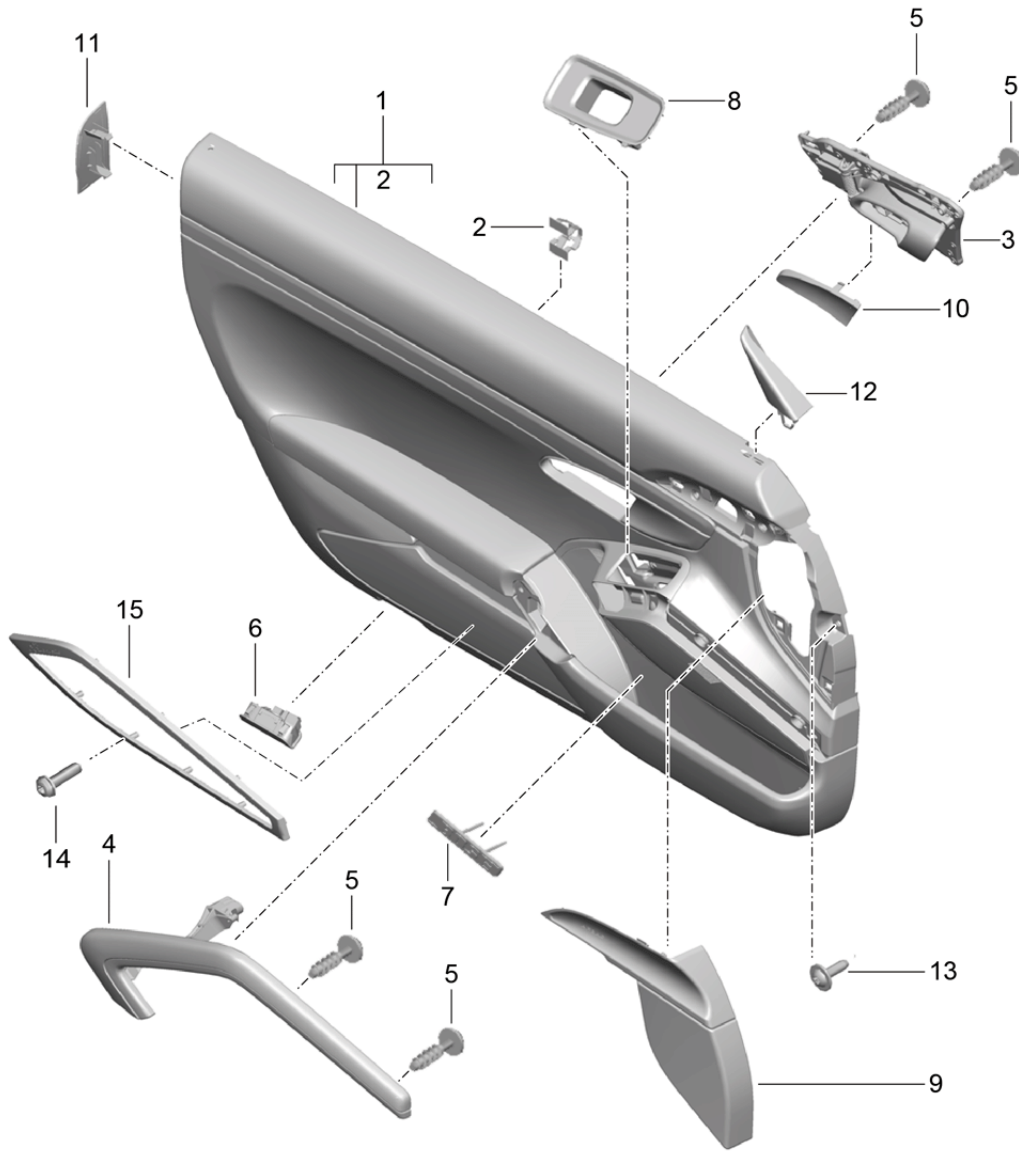

Model: 991-12

Model life 2012>>2016