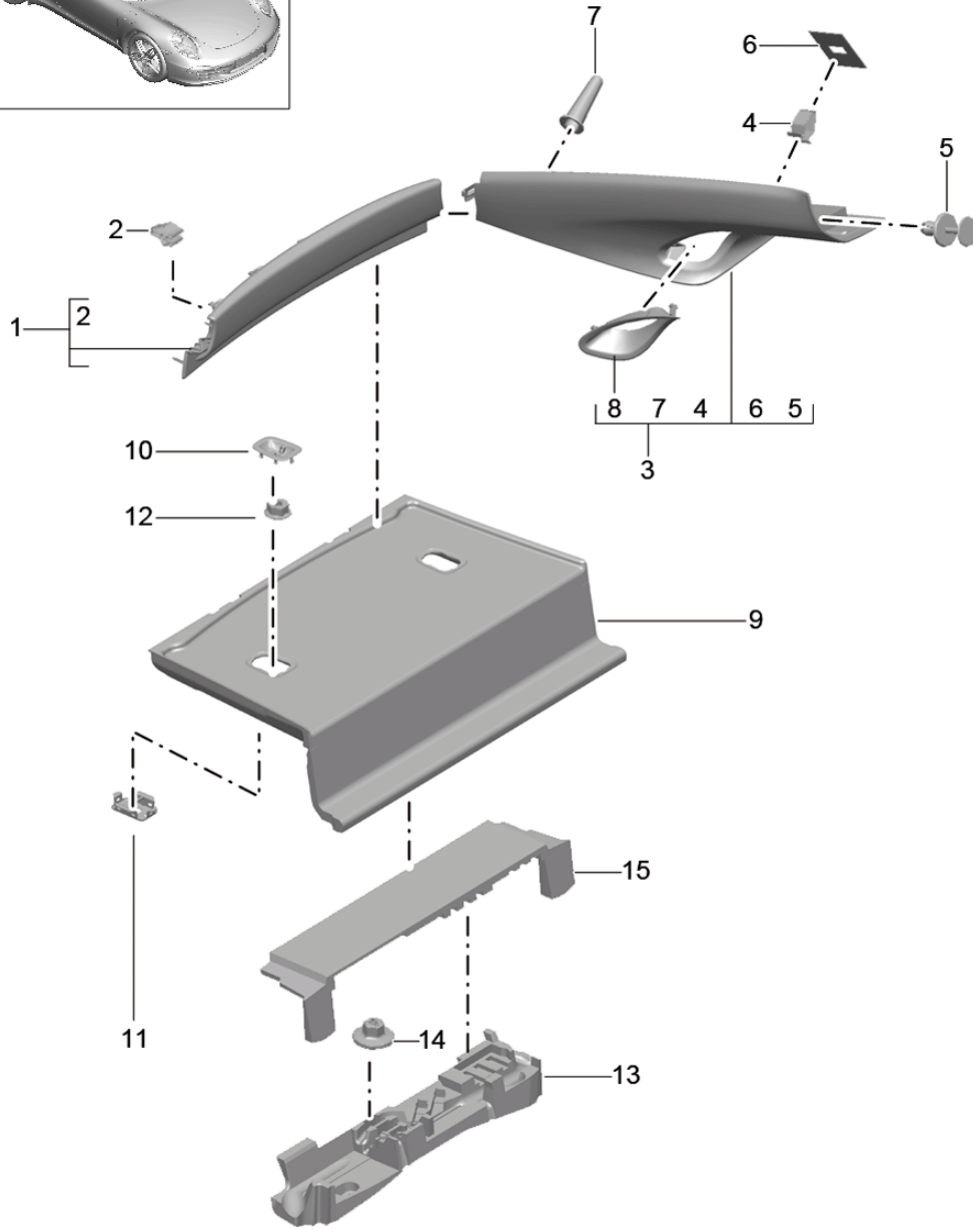

Model: 991-12

Model life 2012>>2016