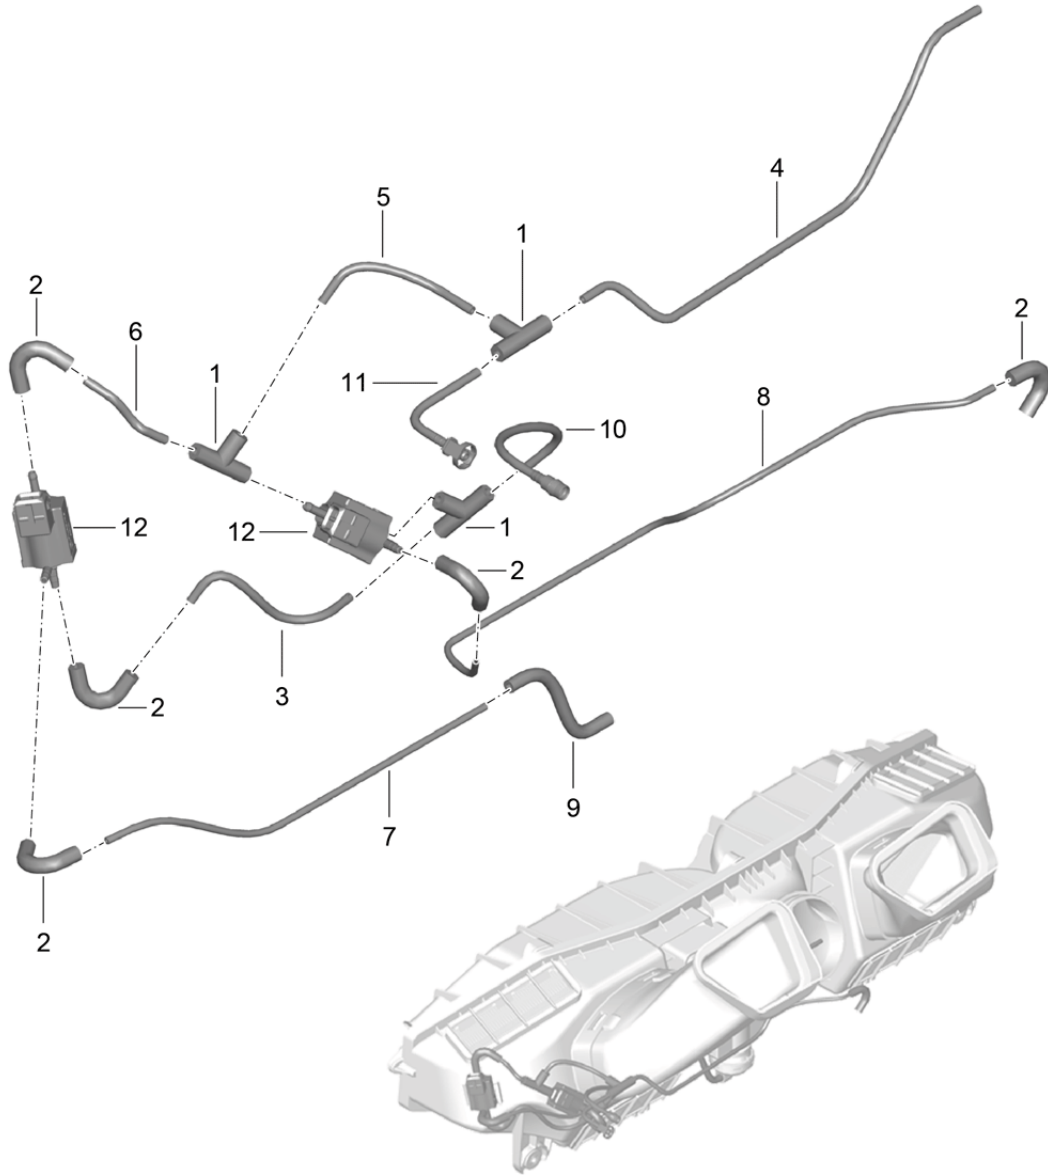

Model: 991-12

Model life 2012>>2016

Pos	Part Number	Description	Remark	Qty	Model
22	06E 133 794	t-piece		1	
23	991 110 213 00	Air guide	left	1	
24	991 110 214 00	Air guide	right	1	

Model: 991-12

Model life 2012>>2016