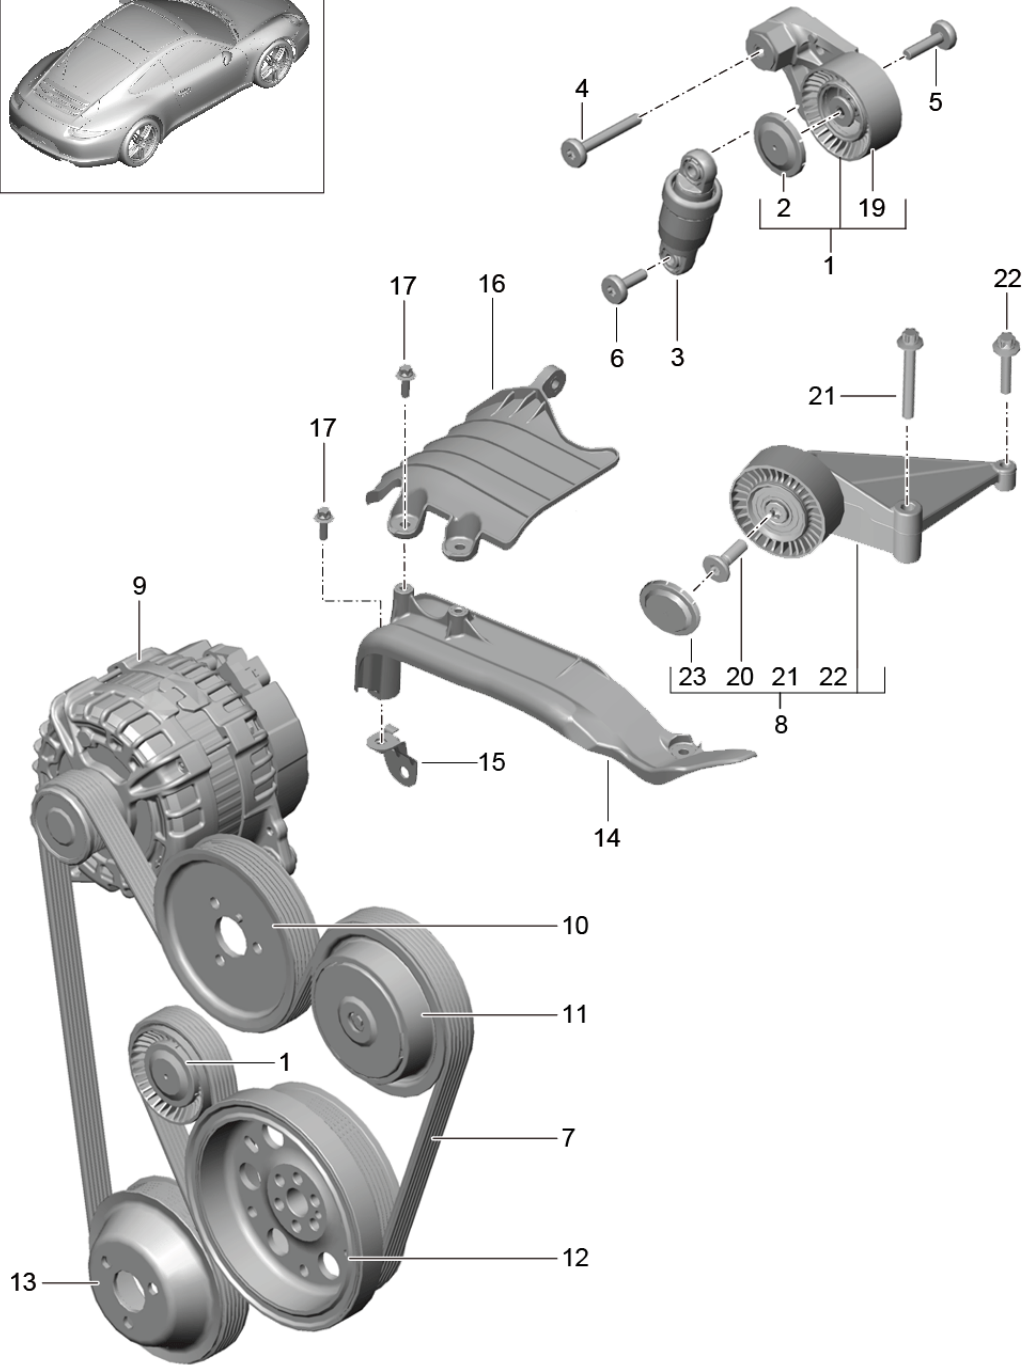

Model: 991-12

Model life 2012>>2016

Model: 991-12 Model life 2012>>2016

Pos	Part Number	Description	Remark	Qty	Model
1	9A1 102 211 01	Belt tensioner v-belt lever Tensioning roller		1	
1	9A2 102 211 00	No longer use the part here lever Tensioning roller		1	
		also use:	9A1 102 212 00 999 073 579 01 948 102 839 00		
2	948 102 839 00	Protective cap		1	
3	948 102 261 00	tensioner		1	
4	999 073 411 01	Hydraulic Hexagon socket flat head bolt M 8 X 60		1	
5	999 073 246 09	Torx screw M 8 X 33		1	
6	999 073 412 01	Torx screw M 8 X 26		1	
7	9A1 102 217 00	v-belt		1	A103+ PR:031,352
(7)	9A1 102 218 00	v-belt		1	A104
(7)	9A1 102 218 00	v-belt		1	A103+ PR:030,475
(7)	9A1 102 218 00	v-belt D - MJ 2013>>		1	A103+ PR:477
8	9A1 102 030 01	Console mit track roller		1	A104
8	9A1 102 030 01	Console mit track roller		1	A103+ PR:030,475
8	9A1 102 030 01	Console with: track roller D - MJ 2013>>		1	A103+ PR:477
9		Alternator see illustration:	902-005	1	
10		pulley Pump see illustration:	402-060	1	
11		pulley Compressor see illustration:	813-015	1	
12		pulley Crankshaft see illustration:	102-000	1	
13		pulley Coolant pump see illustration:	105-000	1	
14	9A1 102 290 01	Cover		1	
15	9A1 102 295 00	Bracket		1	
16	9A1 603 290 01	Cover		1	
17	900 385 009 01	Torx screw M 6 X 16		5	
19	9A1 102 212 00	Tensioning roller		1	
20	999 073 579 01	round hd. screw M 10 X 30		1	
21	900 385 048 01	Torx screw M6 X 30		1	
22	900 385 091 01	Hexagon head bolt M8 X 60		2	