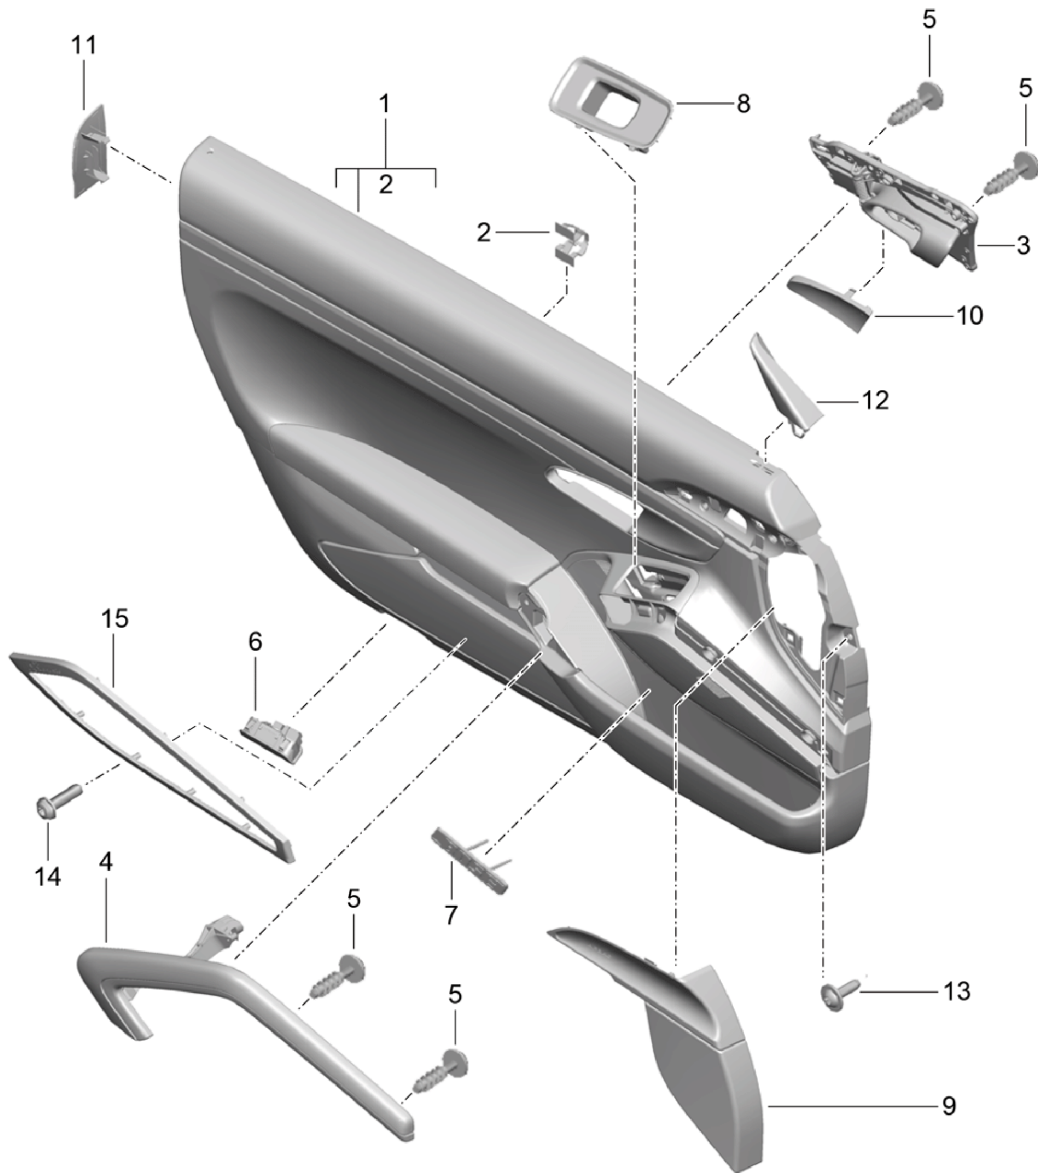

Model: 991-12

Model life 2012>>2016