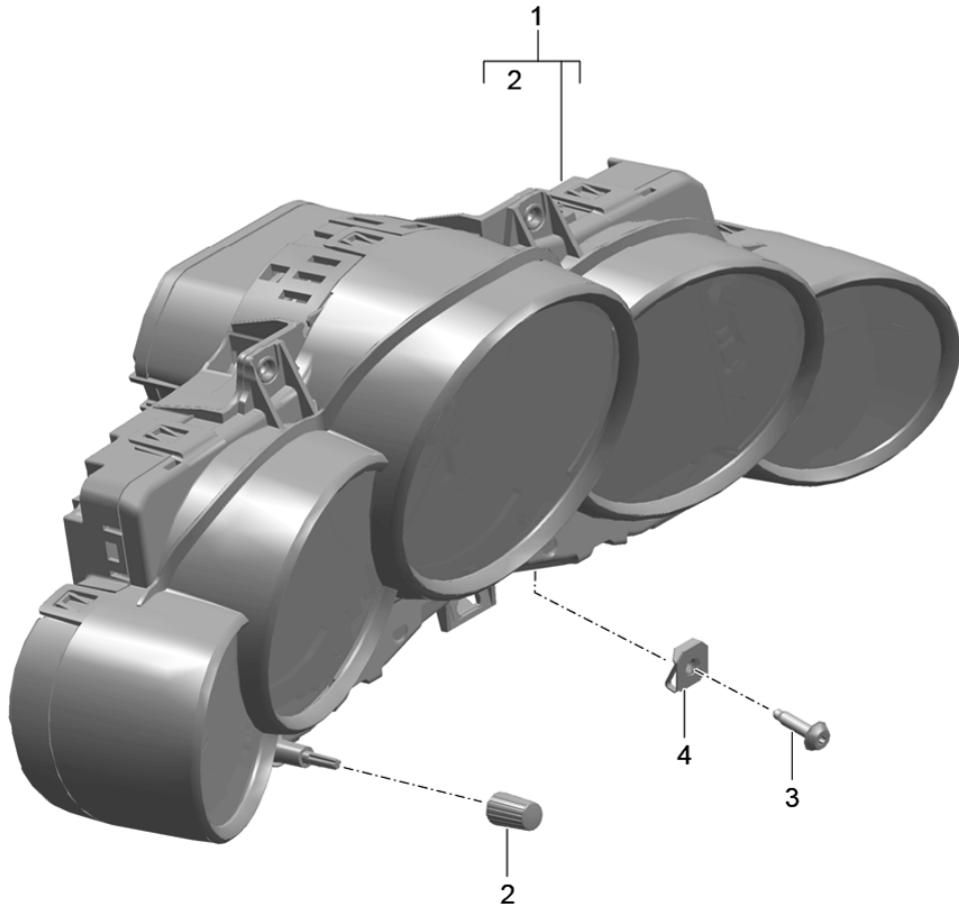

Model: 991-12

Model life 2012>>2016

Model: 991-12 Model life 2012>>2016

Pos	Part Number	Description	Remark	Qty	Model
1	991 641 143 04	Instruments Stopwatch Combi-instrument (complete) D >> - MJ 2012		1	PR:022,487
1	991 641 143 04 A05 991 641 143 11	Matt black Combi-instrument (complete) D - MJ 2013>>		1	CARRERA 2/2S PR:022,487, -IY2
1	991 641 143 11 A05 991 641 143 12	Matt black Combi-instrument (complete) D - MJ 2013>>		1	CARRERA 4/4S PR:022,487, -IY2
1	991 641 143 12 A05 991 641 143 13	Matt black Combi-instrument (complete) D - MJ 2013>>		1	PR:022,487, IY2,-011
1	991 641 143 13 A05 991 641 143 18	Matt black Combi-instrument (complete) D - MJ 2014>>		1	PR:022,487
1	991 641 143 18 A05 991 641 283 01	Matt black Combi-instrument (complete) D - MJ 2015>>		1	PR:022,487, 011
1	991 641 283 01 A05 991 641 144 04	Matt black Combi-instrument (complete) D >> - MJ 2012		1	PR:022,250
1	991 641 144 04 A05 991 641 144 11	Matt black Combi-instrument (complete) D - MJ 2013>>		1	CARRERA 2/2S PR:022,250, -IY2
1	991 641 144 11 A05 991 641 144 12	Matt black Combi-instrument (complete) D - MJ 2013>>		1	CARRERA 4/4S PR:022,250, -IY2
1	991 641 144 12 A05 991 641 144 13	Matt black Combi-instrument (complete) D - MJ 2013>>		1	PR:022,250, IY2,-011
1	991 641 144 13 A05 991 641 144 18	Matt black Combi-instrument (complete) D - MJ 2014>>		1	PR:022,250
1	991 641 144 18 A05 991 641 284 01	Matt black Combi-instrument (complete) D - MJ 2015>>		1	PR:022,250, 011
1	991 641 284 01 A05 991 641 147 04	Matt black Combi-instrument (complete) D >> - MJ 2012		1	PR:022,061, 487 "GB."
1	991 641 147 04 A05 991 641 147 11	Matt black Combi-instrument (complete) D - MJ 2013>>		1	CARRERA 2/2S PR:022,061, 487,-IY2 "GB."
1	991 641 147 11 A05 991 641 147 12	Matt black Combi-instrument (complete) D - MJ 2013>>		1	CARRERA 4/4S PR:022,061, 487,-IY2 "GB."