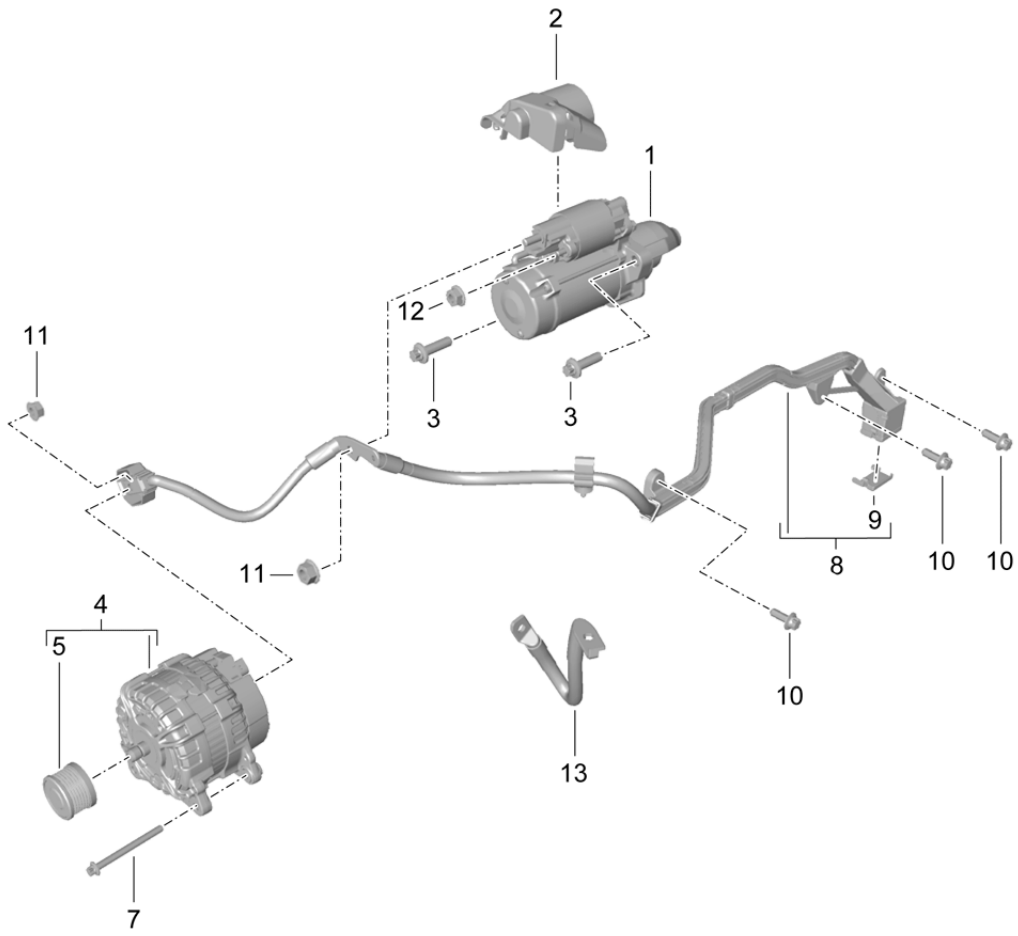

Model: 991-12

Model life 2012>>2016

Model: 991-12 Model life 2012>>2016

Pos	Part Number	Description	Remark	Qty	Model
		Starter			
		Alternator			
		Ground cable			
1	9A1 604 109 00	Starter		1	
1	9A1 604 109 X	Starter		1	
2	9A1 607 211 00	Protective cap		1	
		Starter			
3	900 385 097 01	Torx screw		2	
		BM 10 X 35			
4	9A1 603 018 01	Alternator		1	
4	9A1 603 018 AX	Alternator		1	
5	9A1 603 955 01	repair set		1	
		pulley			
-		Cover			
		Alternator			
		see illustration:	101-010		
7	900 385 102 01	Torx screw		2	
		BM 8 X 90			
8	9A1 607 081 01	Wire set		1	
		with:			
		Connection point			
		Alternator			
		Starter			
		D >> - MJ 2012			
8	9A1 607 081 02	Wire set		1	
		with:			
		Connection point			
		Alternator			
		Starter			
		D - MJ 2013>>			
9	9A1 607 261 00	Cover		1	
		Connection point			
10	900 385 009 01	Torx screw		3	
		BM 6 X 16			
11	900 377 003 01	Hexagon nut		2	
		M 8			
12	900 377 010 02	Hexagon nut		1	
		M 6			
13	9A1 607 037 00	Earth line		1	
		Engine			
		Body			
-	900 385 001 03	Torx screw		2	
		BM 8 X 20			
		Ground cable			
		Body			