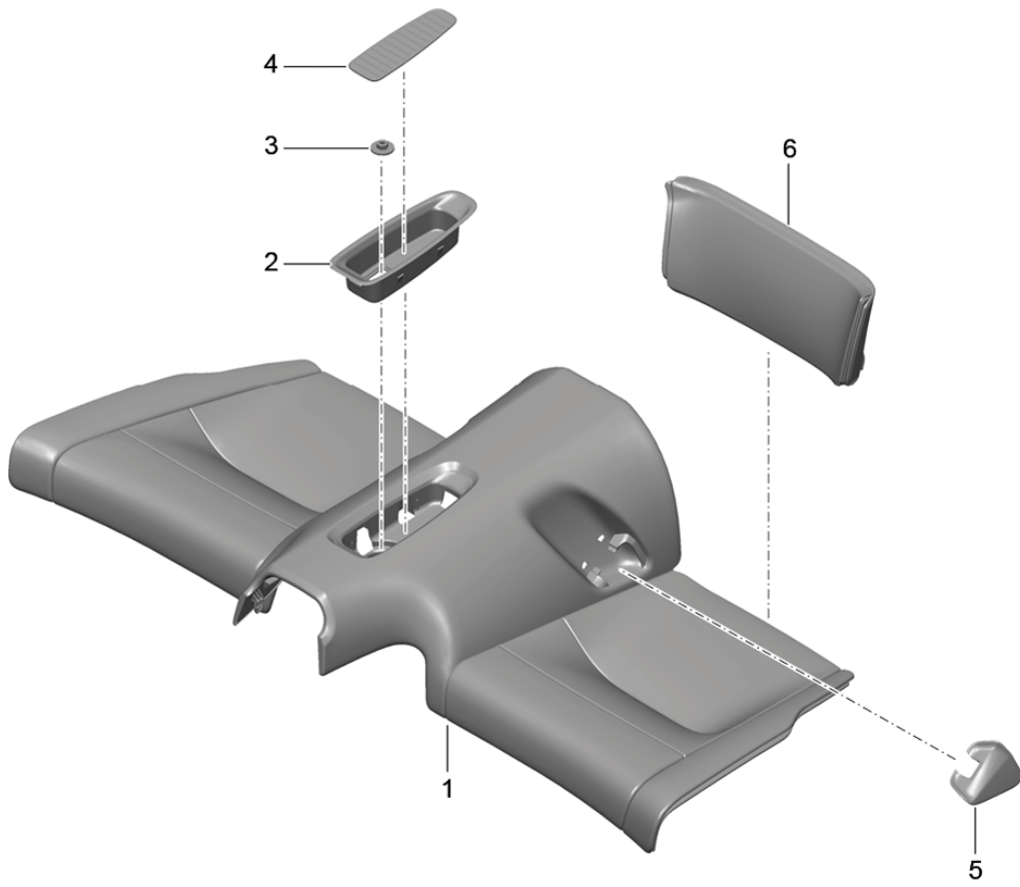

Model: 991-12

Model life 2012>>2016