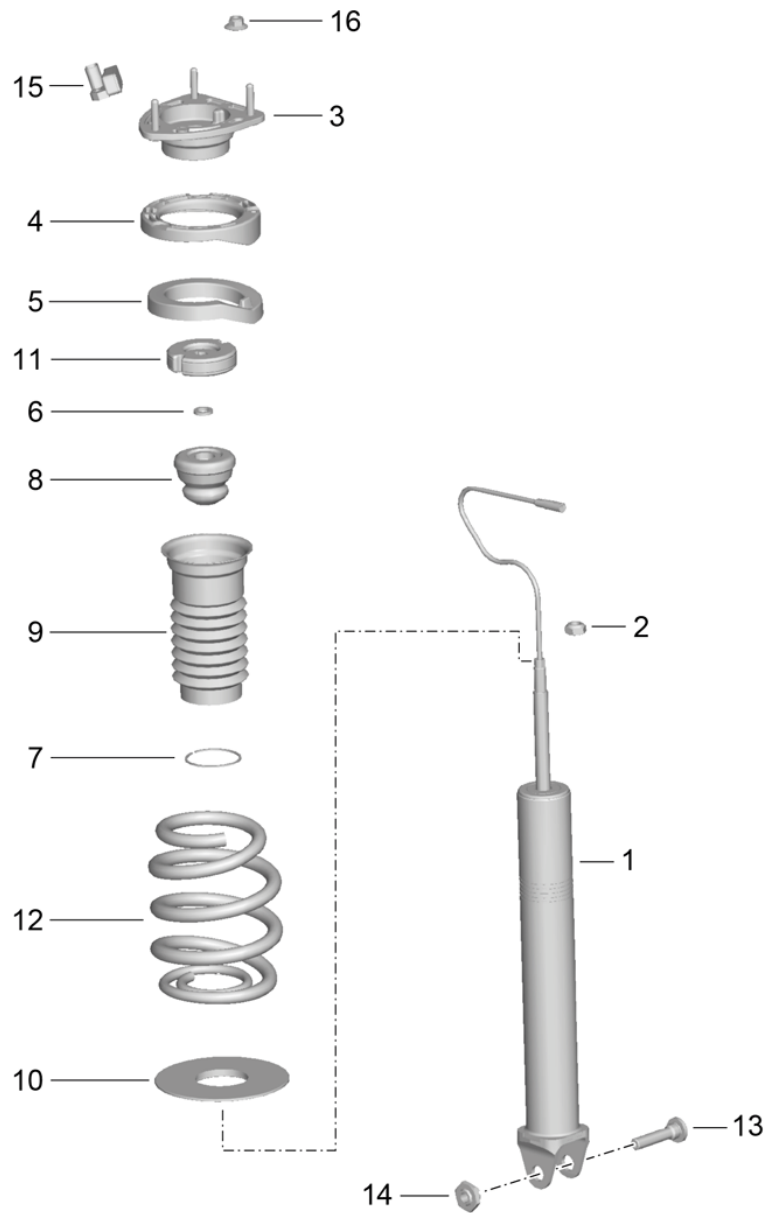

Model: 991-12

Model life 2012>>2016