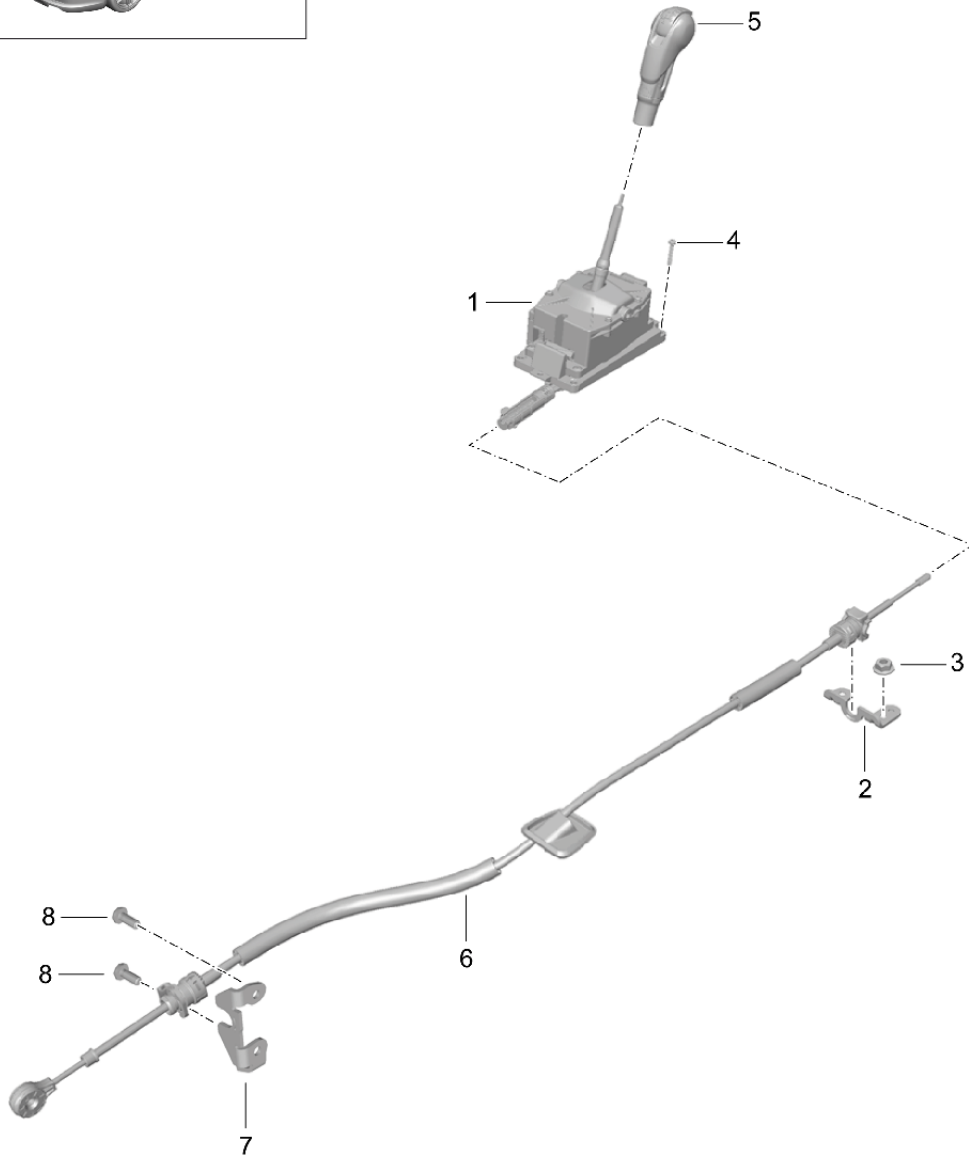

Model: 991-12

Model life 2012>>2016