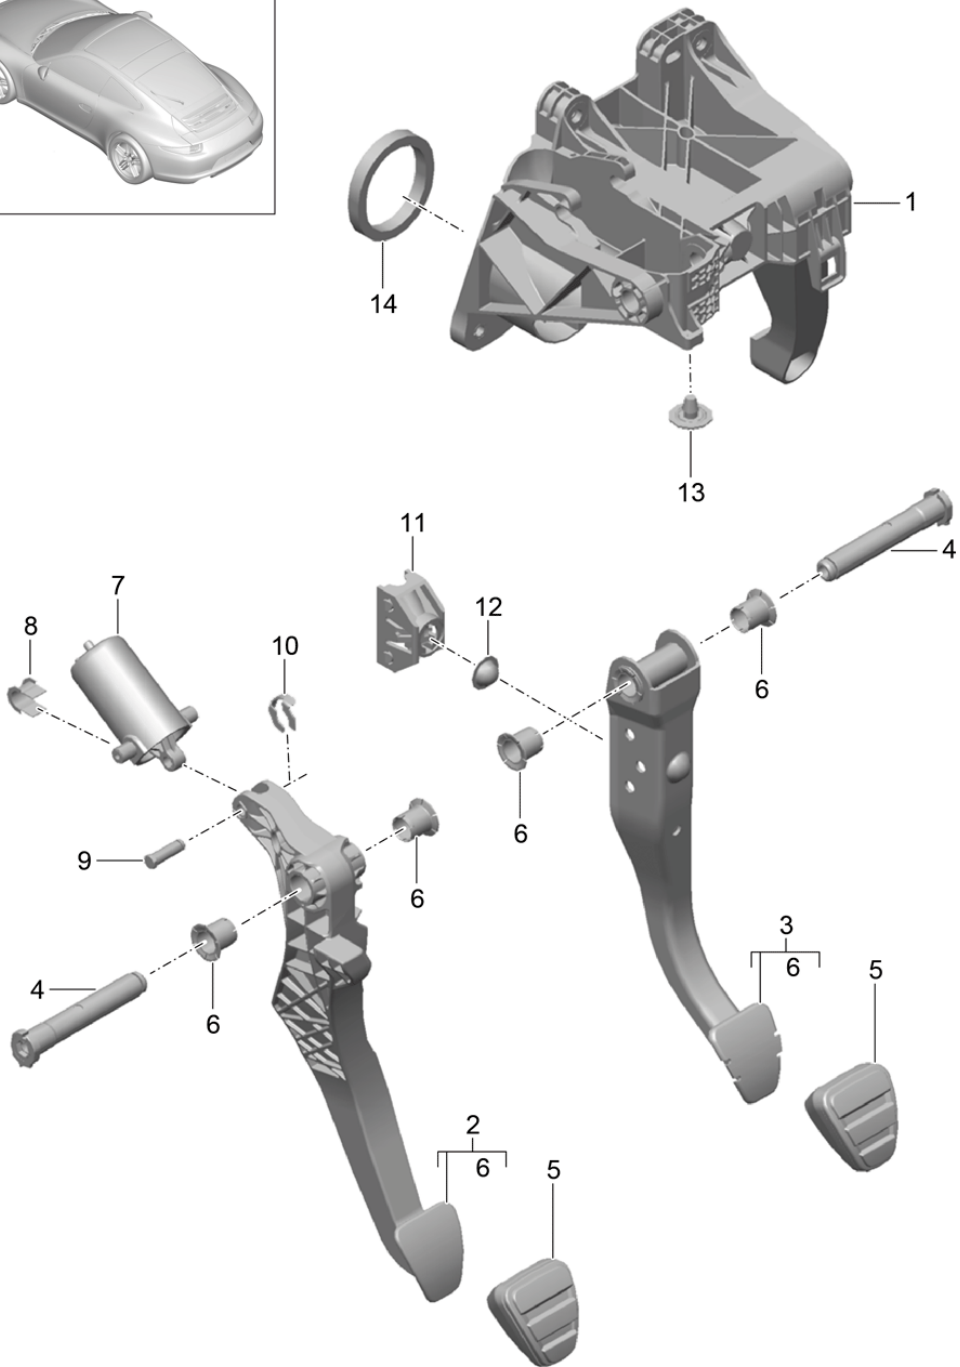

Model: 991-12

Model life 2012>>2016