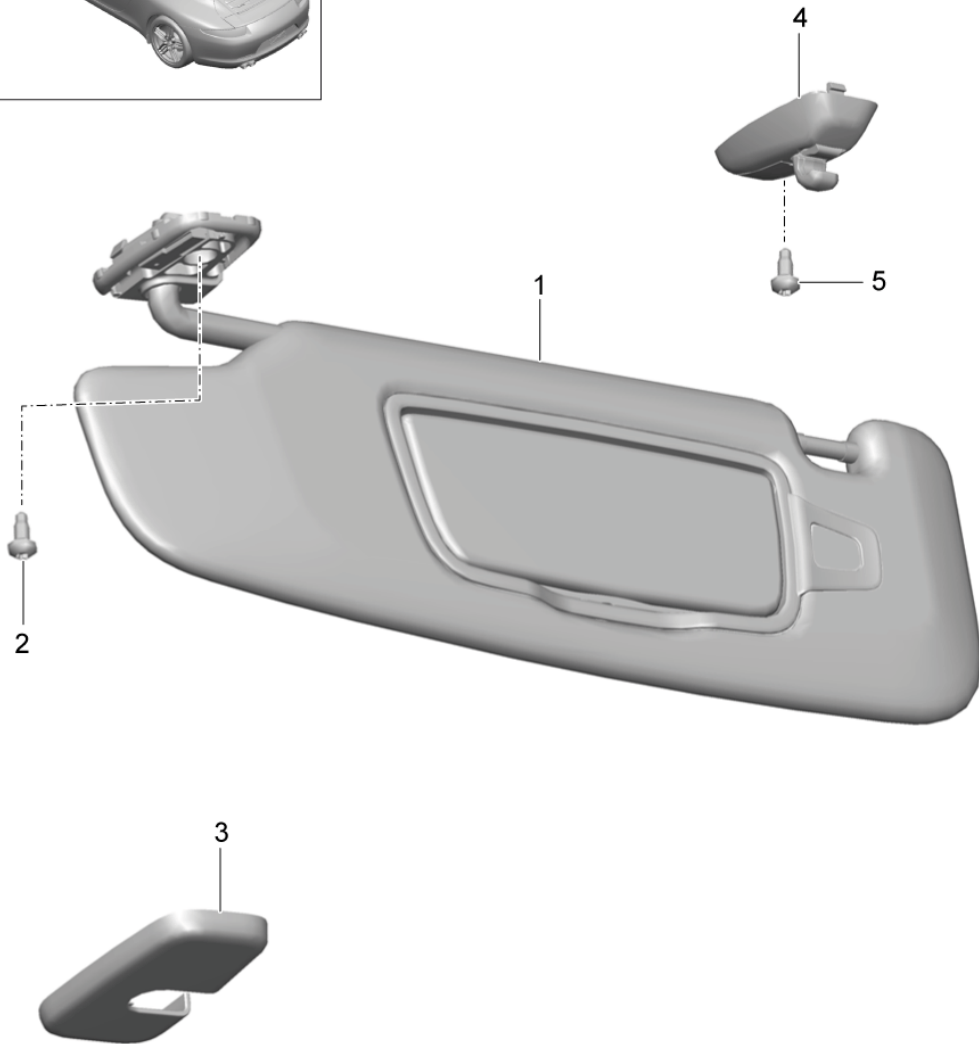

Model: 991-12

Model life 2012>>2016

Model: 991-12 Model life 2012>>2016

Pos	Part Number	Description	Remark	Qty	Model
1	991 731 031 08	sun vizors D >> - MJ 2014 Sun visor	left	1	COUPE
	991 731 031 08 OF7	D >> - MJ 2013 Black	-AG,AJ,AQ,AZ, EG,EJ,EQ,EZ, RK,BR,BL,NG, 99		
	991 731 031 08 OD5	Platinum Grey	-CG,CJ,CQ,CZ		
	991 731 031 08 OE6	Luxor beige	-UG,UJ,UQ,UZ		
	991 731 031 08 OA2	agate grey	-DK,BV		
	991 731 031 08 OJ8	Espresso	-NE		
(1)	991 731 031 16	Sun visor	left	1	COUPE
	991 731 031 16	D - MJ 2014>>			
	991 731 031 16 OF7	Black	-GF,GG,GW,GY, GQ,GR,AG,AJ, AQ,AZ,JA,JH, EG,EJ,EQ,EZ, BL,BL,BA,NG, 99		+BR,
	991 731 031 16 OD5	Platinum Grey	-CG,CJ,CQ,CZ		
	991 731 031 16 OE6	Luxor beige	-UG,UJ,UQ,UZ		
	991 731 031 16 OA2	agate grey	-DK,BV,JD,JL		
	991 731 031 16 OJ8	Espresso	-NE,BH		
(1)	991 731 031 24	Sun visor	left	1	COUPE PR:099,-553
	991 731 031 24	D - MJ 2014>>			
	991 731 031 24 OF7	Black	-GF,GG,GW,GY, GQ,GR,AG,AJ, AQ,AZ,EG,EJ, EQ,EZ,BR,BL, BA,NG,99		
	991 731 031 24 OD5	Platinum Grey	-CG,CJ,CQ,CZ		
	991 731 031 24 OE6	Luxor beige	-UG,UJ,UQ,UZ		
	991 731 031 24 OA2	agate grey	-DK,BV		
	991 731 031 24 OJ8	Espresso	-NE,BH		
(1)	991 731 032 08	Sun visor	right	1	COUPE
	991 731 032 08	D >> - MJ 2013			
	991 731 032 08 OF7	Black	-AG,AJ,AQ,AZ, EG,EJ,EQ,EZ, RK,BR,BL,NG, 99		
	991 731 032 08 OD5	Platinum Grey	-CG,CJ,CQ,CZ		
	991 731 032 08 OE6	Luxor beige	-UG,UJ,UQ,UZ		
	991 731 032 08 OA2	agate grey	-DK,BV		
	991 731 032 08 OJ8	Espresso	-NE		
(1)	991 731 032 16	Sun visor	right	1	COUPE
	991 731 032 16	D - MJ 2014>>			
	991 731 032 16	No longer use the part here			
	991 731 032 16 OF7	Black	-GF,GG,GW,GY, GQ,GR,AG,AJ, AQ,AZ,JA,JH, EG,EJ,EQ,EZ, BL,BL,BA,NG, 99		+BR,
	991 731 032 16 OD5	Platinum Grey	-CG,CJ,CQ,CZ		
	991 731 032 16 OE6	Luxor beige	-UG,UJ,UQ,UZ		
	991 731 032 16 OA2	agate grey	-DK,BV,JD,JL		
	991 731 032 16 OJ8	Espresso	-NE,BH		
(1)	991 731 032 24	Sun visor	right	1	COUPE PR:098,-086, -553
	991 731 032 24	D - MJ 2014>>			
	991 731 032 24 OF7	Black	-GF,GG,GW,GY, GQ,GR,AG,AJ,		