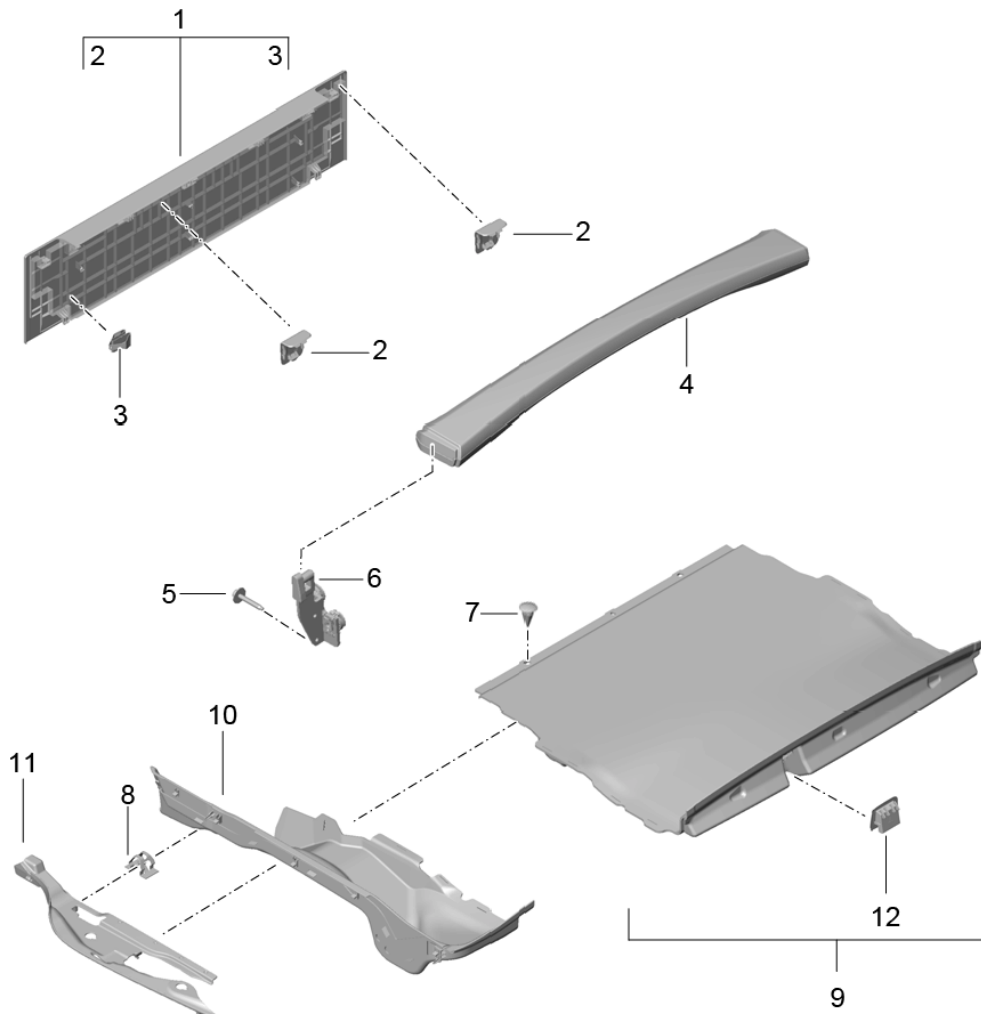

Model: 991-12

Model life 2012>>2016

Pos	Part Number	Description	Remark	Qty	Model
10	991 551 035 00 A31 991 561 663 00	Convertible top Black shelf Convertible top		2	

Model: 991-12

Model life 2012>>2016

Model: 991-12 Model life 2012>>2016