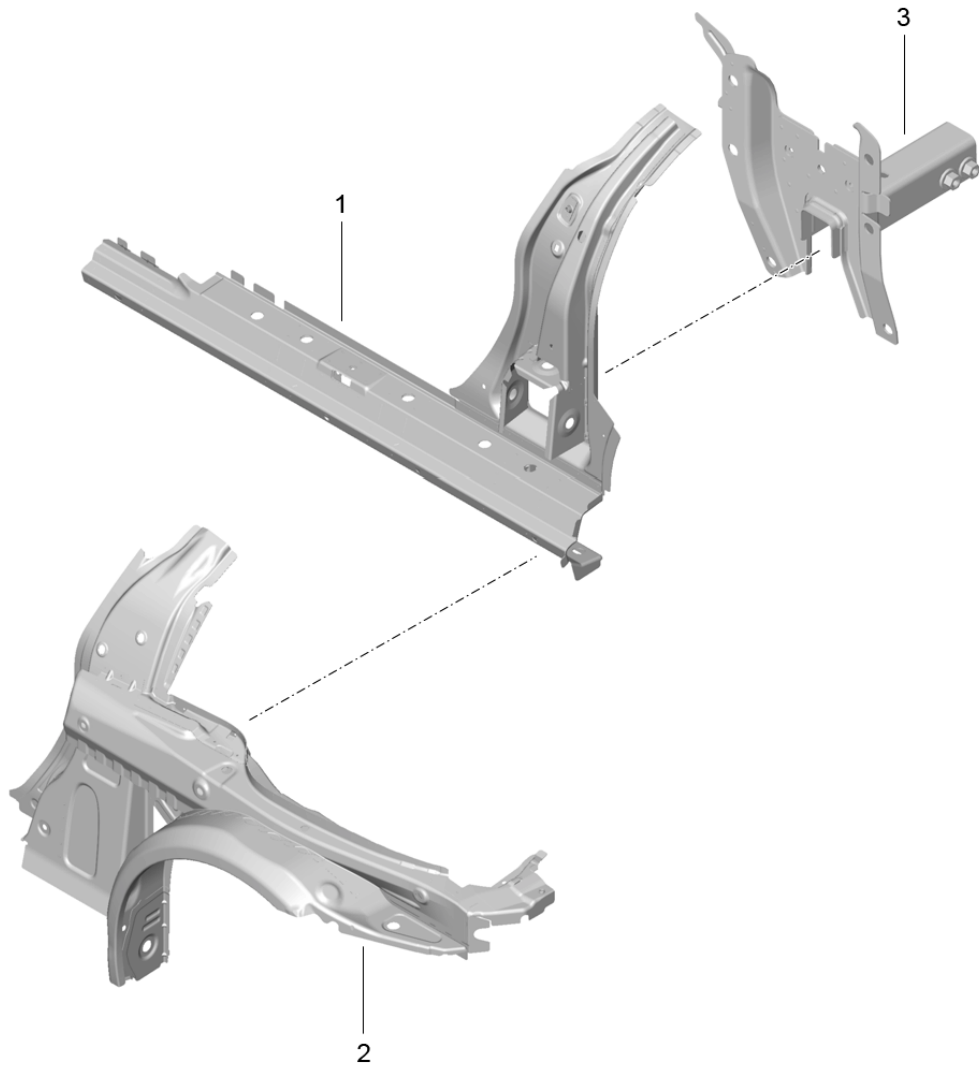

Model: 991-12

Model life 2012>>2016