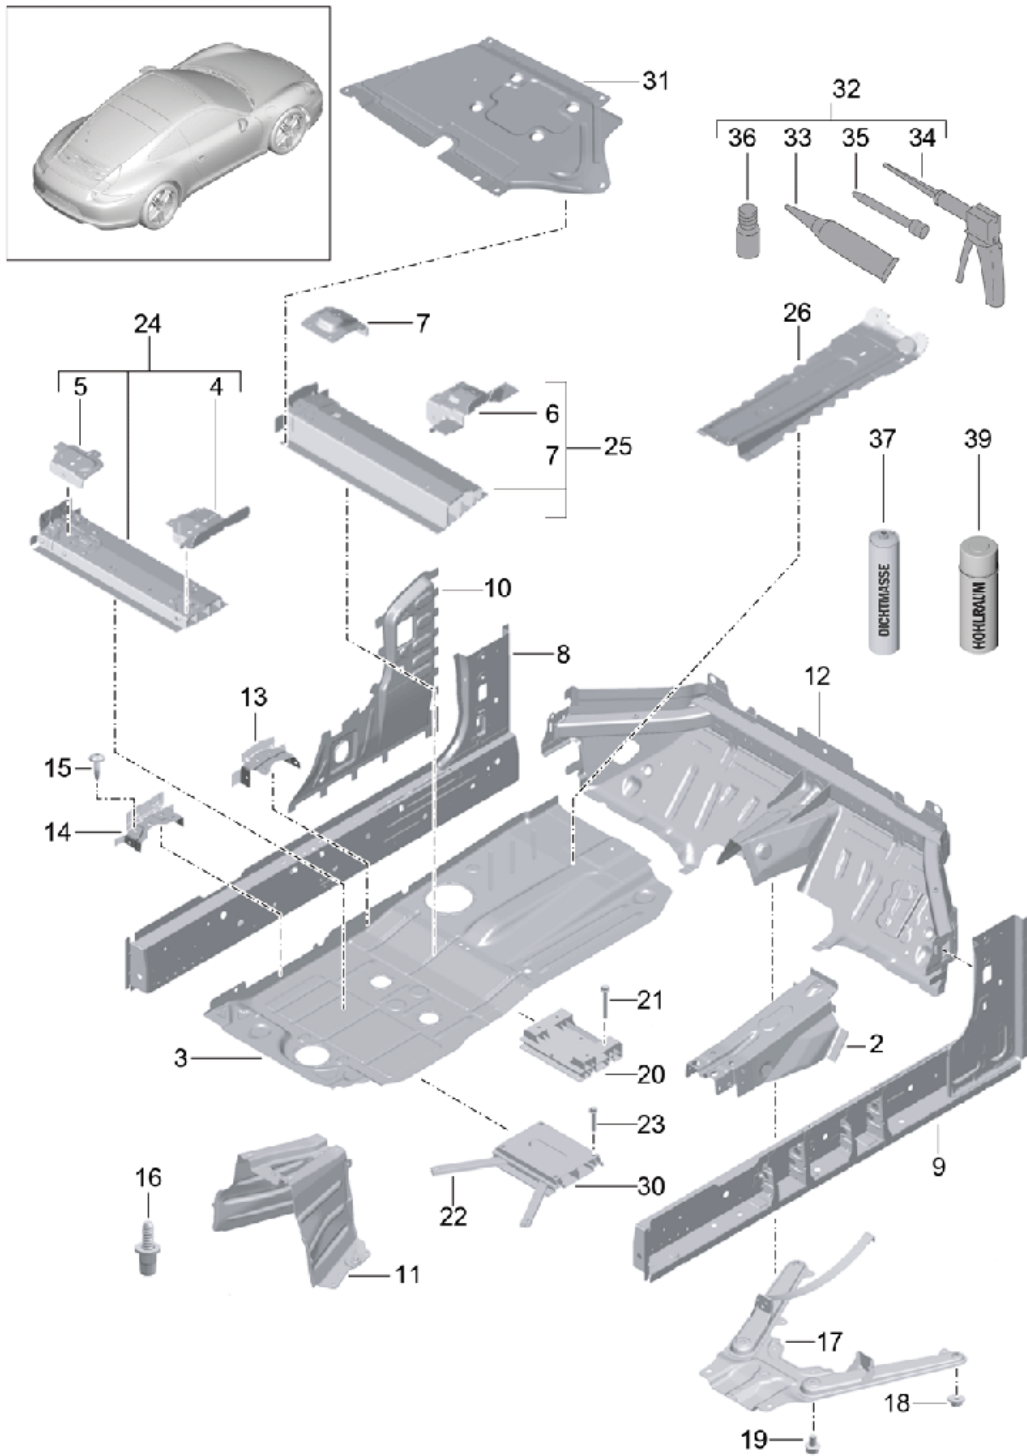

Model: 991-12

Model life 2012>>2016