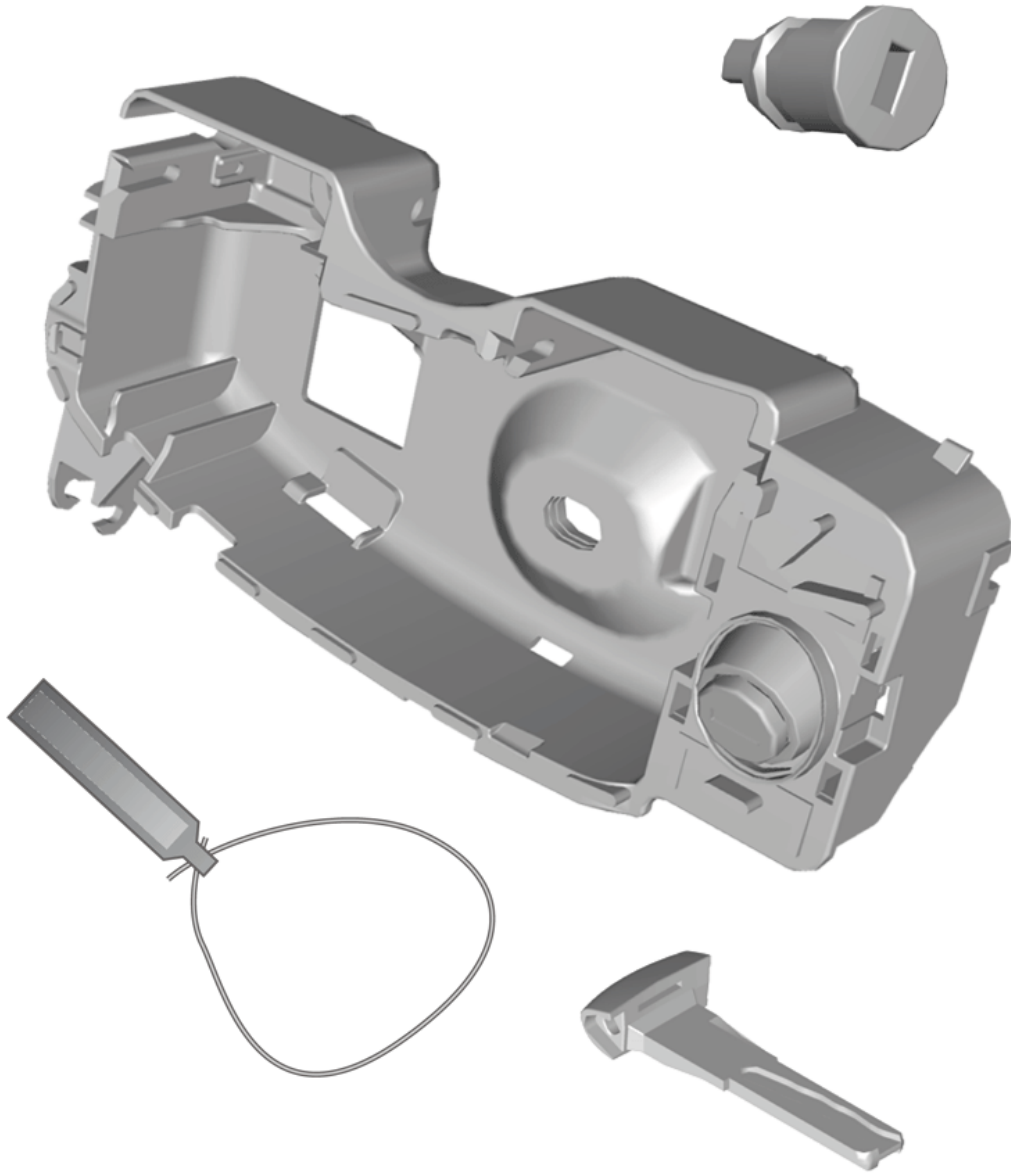

Model: 991-12

Model life 2012>>2016