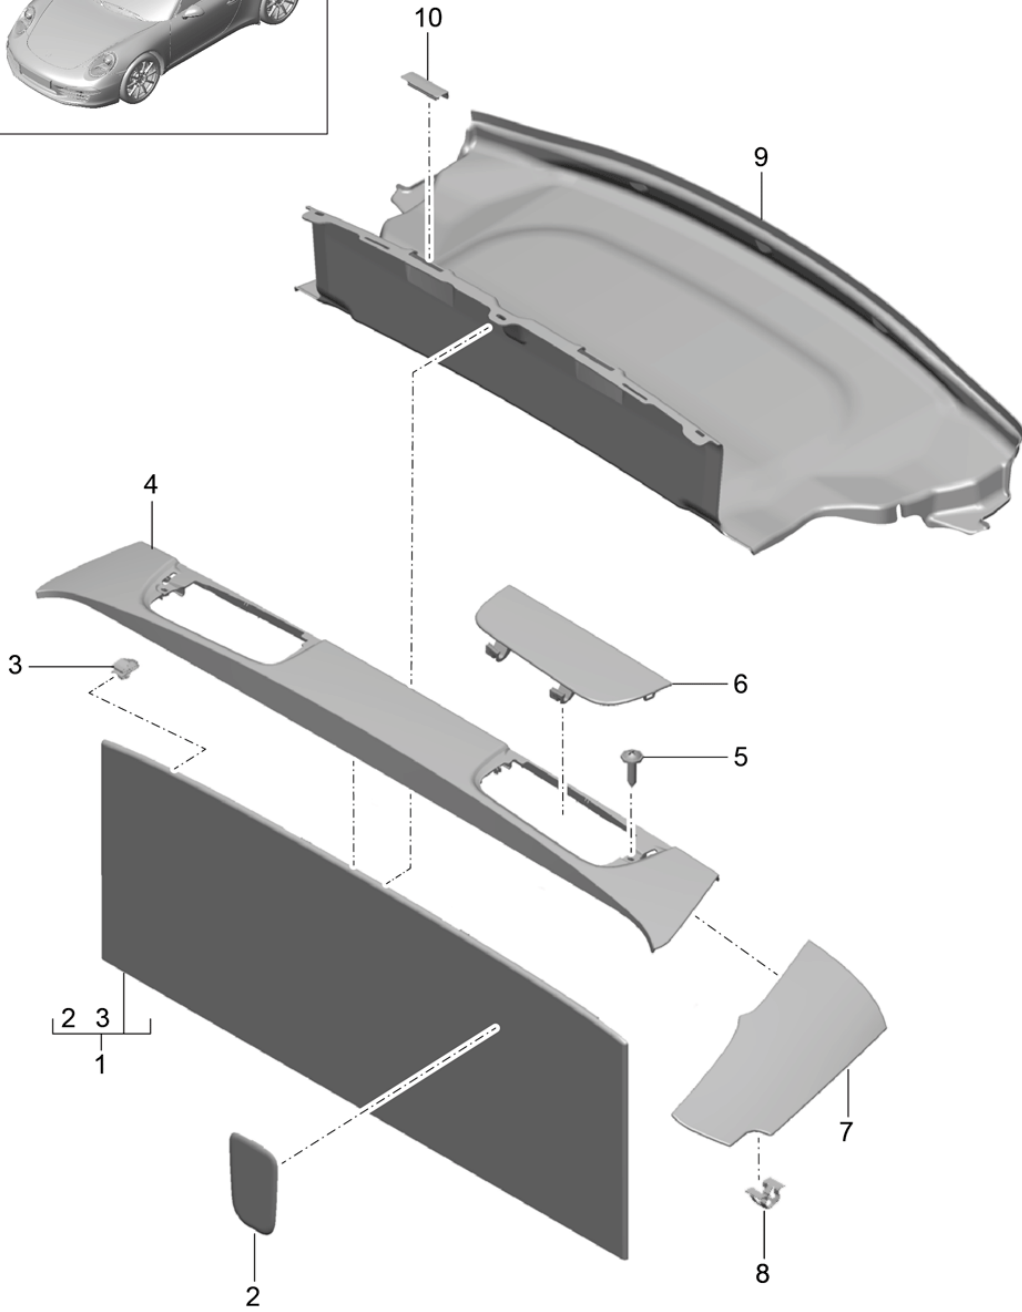

Model: 991-12

Model life 2012>>2016