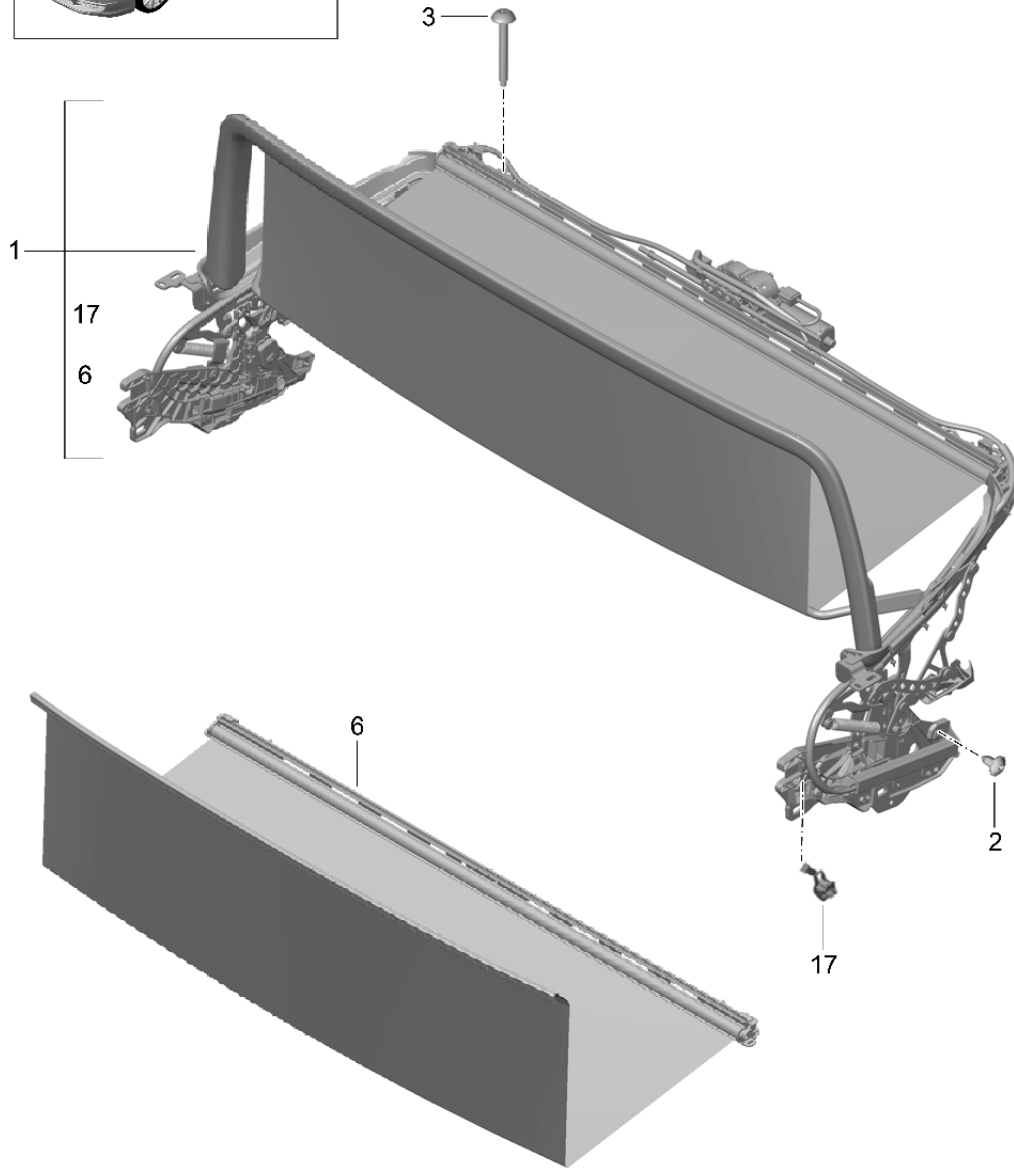

Model: 991-12

Model life 2012>>2016

Model: 991-12

Model life 2012>>2016

Pos	Part Number	Description	Remark	Qty	Model
		Windbreak Electric			PR:552
1	991 561 125 03	Windbreak (complete)		1	
	991 561 125 03 1E0	Black			
2	999 073 322 02	fillister hd. bolt M6x20		4	
3	999 073 478 01	fillister hd. bolt M6x50		2	
6	991 561 931 00	repair set roller blind		1	
17	9P1 861 598	Guide piece	left	1	
(17)	9P1 861 597	Guide piece	right	1	