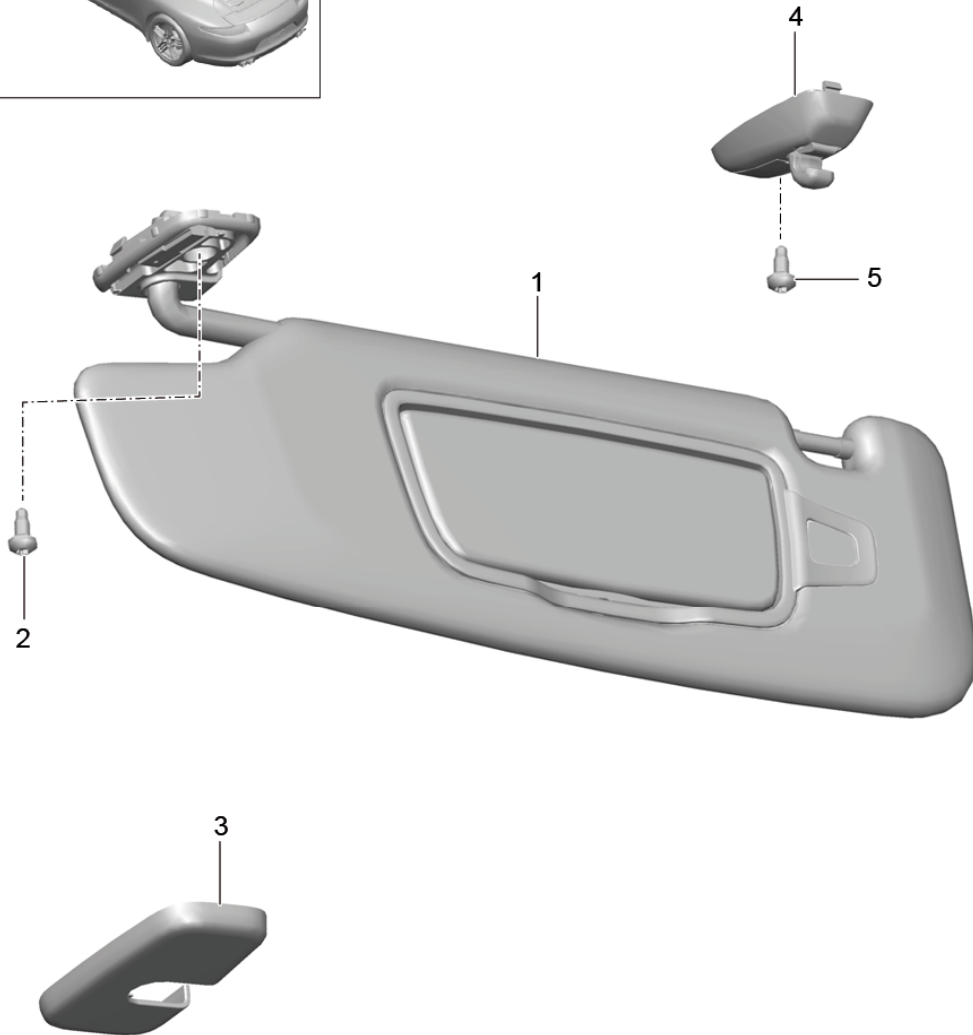

Model: 991-12

Model life 2012>>2016