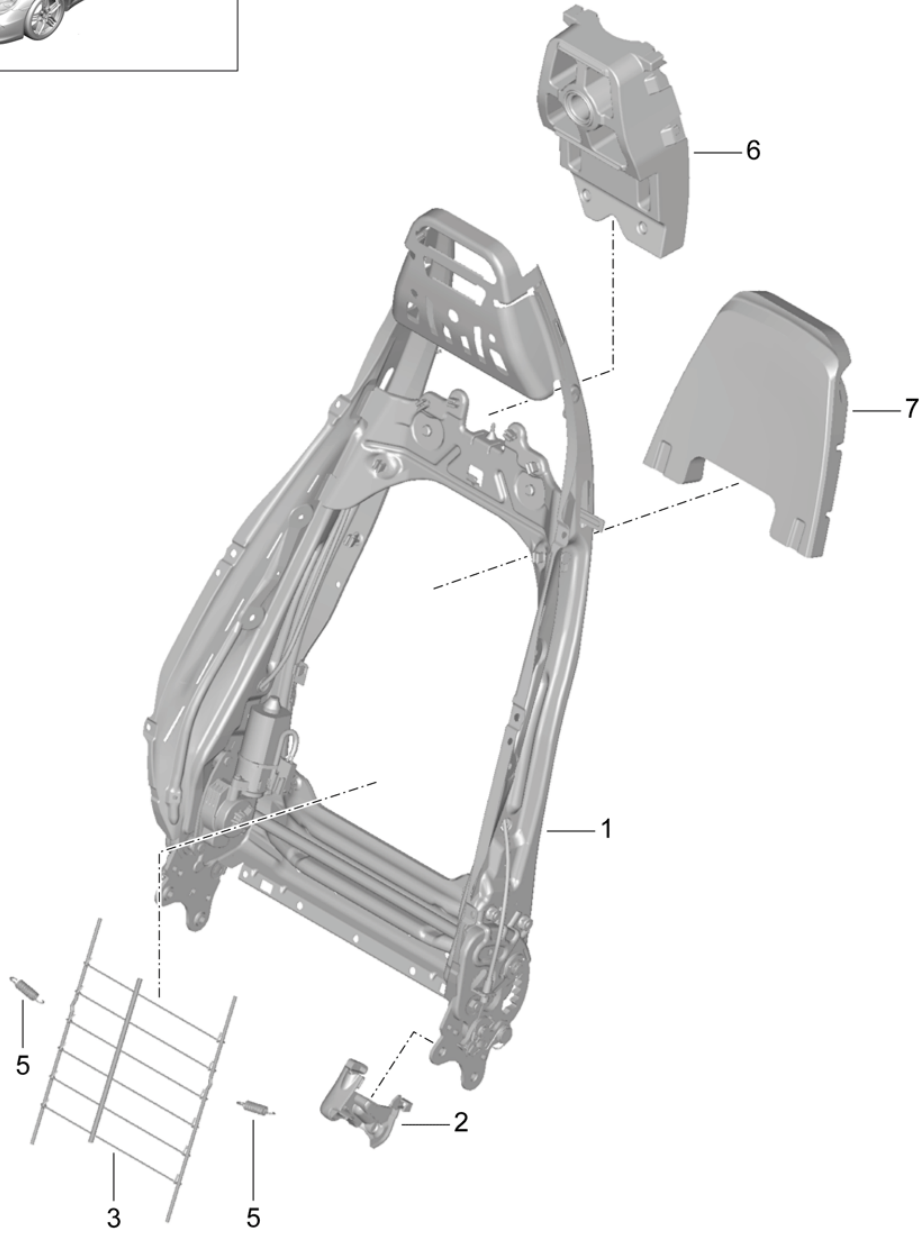

Model: 991-12

Model life 2012>>2016