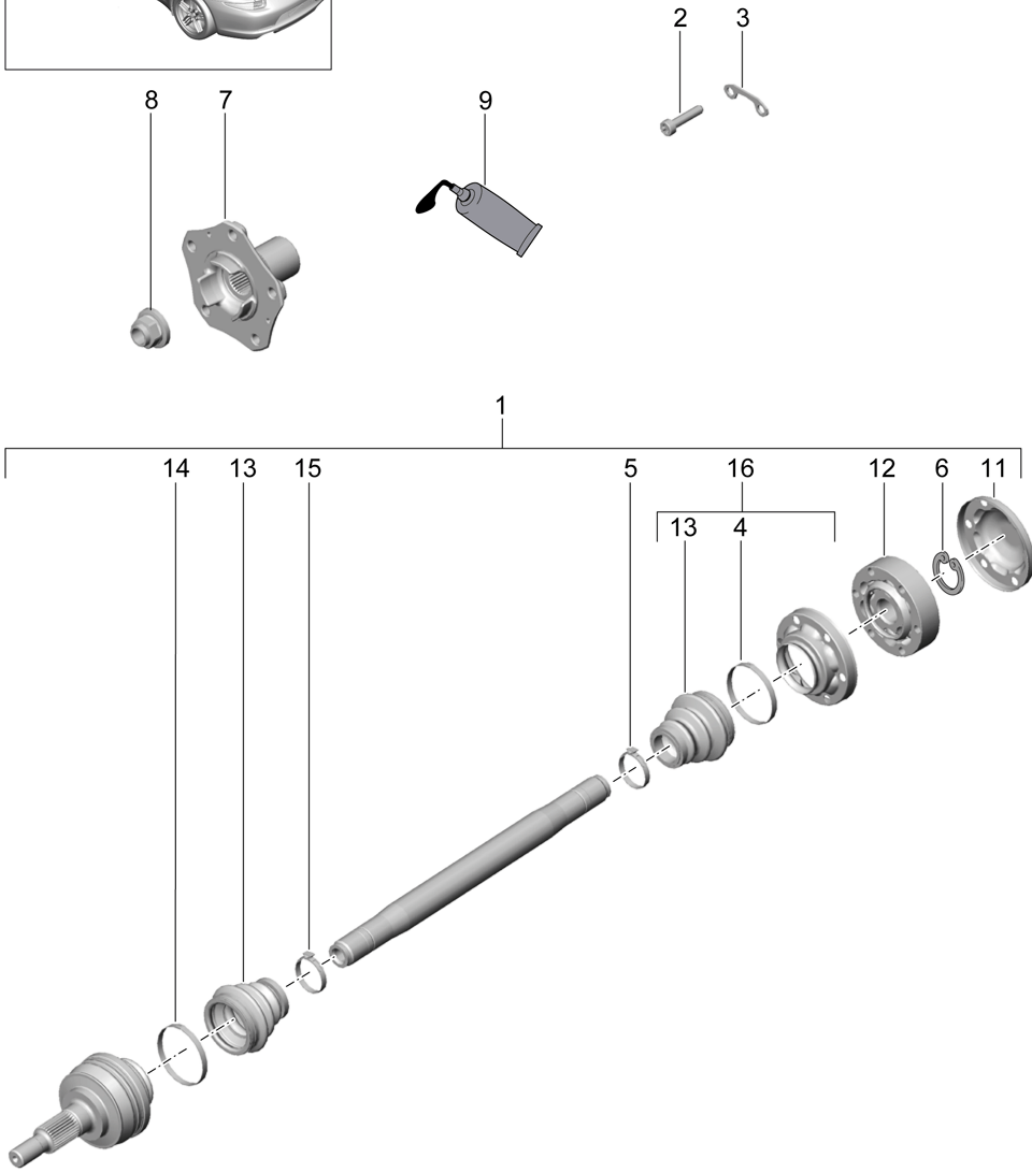

Model: 991-12

Model life 2012>>2016

Pos	Part Number	Description	Remark	Qty	Model
		Anti-roll bar PDCC			PR:031,352
1	991 333 703 02	Anti-roll bar Discontinued part		1	
(1)	991 333 703 12	Anti-roll bar		1	
2	991 333 797 02	anti-roll bar bearing bracket		2	
3	991 333 777 01	Clamp		2	
4	999 072 077 01	Hexagon bolt M 10 X 30		4	
5	991 359 085 03	Damper Discontinued part		2	
(5)	991 359 085 04	Damper		2	
6	999 073 530 01	Socket head bolt M 12 X 1,5 X 72		2	
7	999 084 132 01	Hexagon nut M 12		2	
8	999 084 445 01	Locknut M 12 X 1,5		2	

Model: 991-12

Model life 2012>>2016