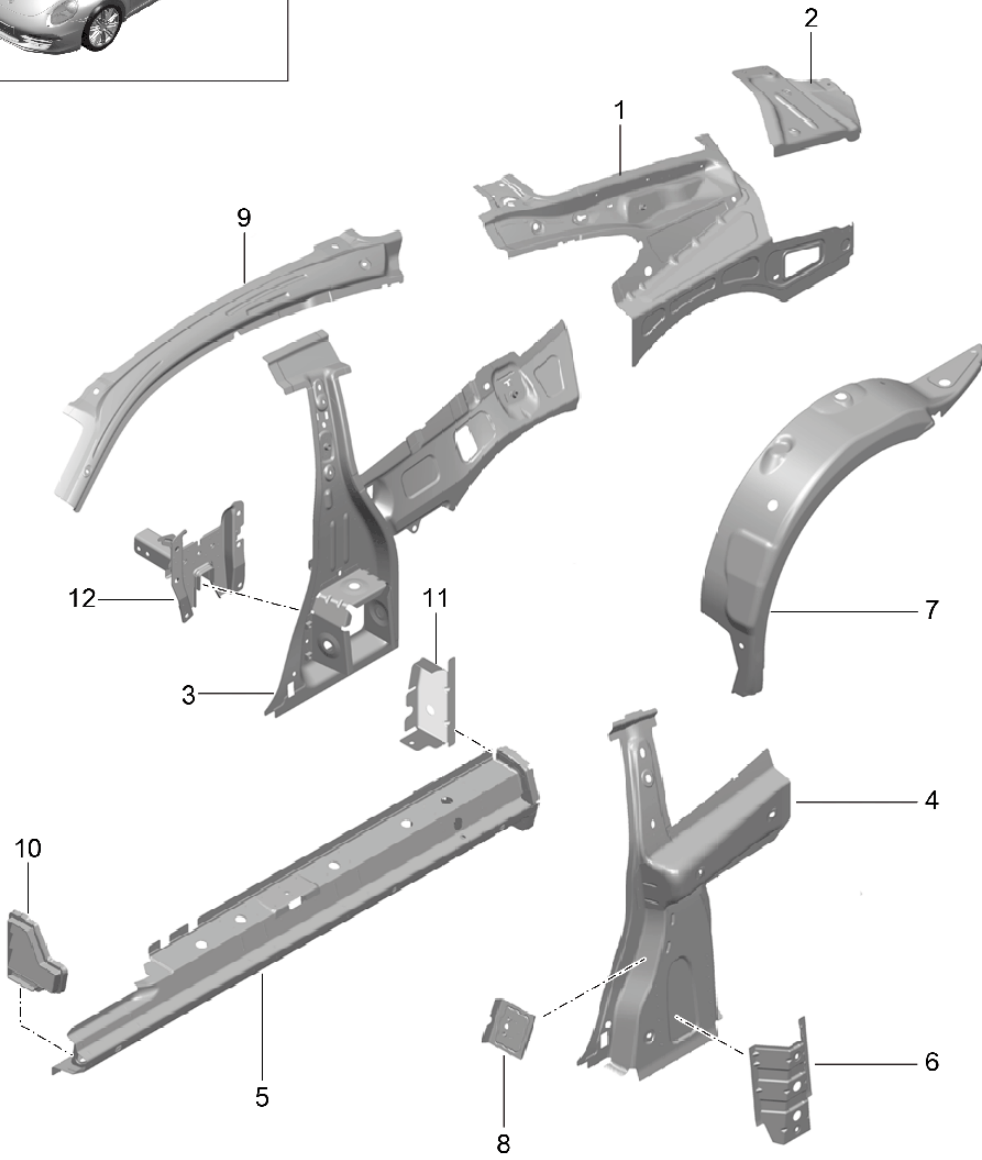

Model: 991-12 Model life 2012>>2016

Pos	Part Number	Description	Remark	Qty	Model
13	991 502 469 00	Closing plate Roof		1	Targa
14	991 502 469 00 GRV 9P1 898 256	primed 1 set: mountings for roof carrier system		1	PR:651,652, 653
15	999 075 043 01	Hexagon bolt M6 X25		4	
16	N 905 708 02	hex. nut with washer		4	
18	000 043 303 19	Adhesive set for Outer roof panel		1	
19	000 043 206 29	Adhesive set		1	
20	000 043 206 30	adhesive		1	
21	000 043 206 31	Double cartridge gun		1	
22	000 043 206 32	emulsion tube		1	
23	000 043 207 70	activator		1	
24	000 043 305 32	sealant 310 ML		X	
25	000 043 204 85	cavity preservative agent 400 ML		X	
26	991 502 653 02	deformation element Scuttle	left upper	1	
(26)	991 502 653 02 GRV 991 502 654 02	primed deformation element Scuttle	right upper	1	
27	991 502 654 02 GRV N 900 978 02	primed Pop rivet 4X8		8	
28	000 043 305 65	Adhesive set		1	
29	000 043 205 37	emulsion tube		1	

Model: 991-12

Model life 2012>>2016