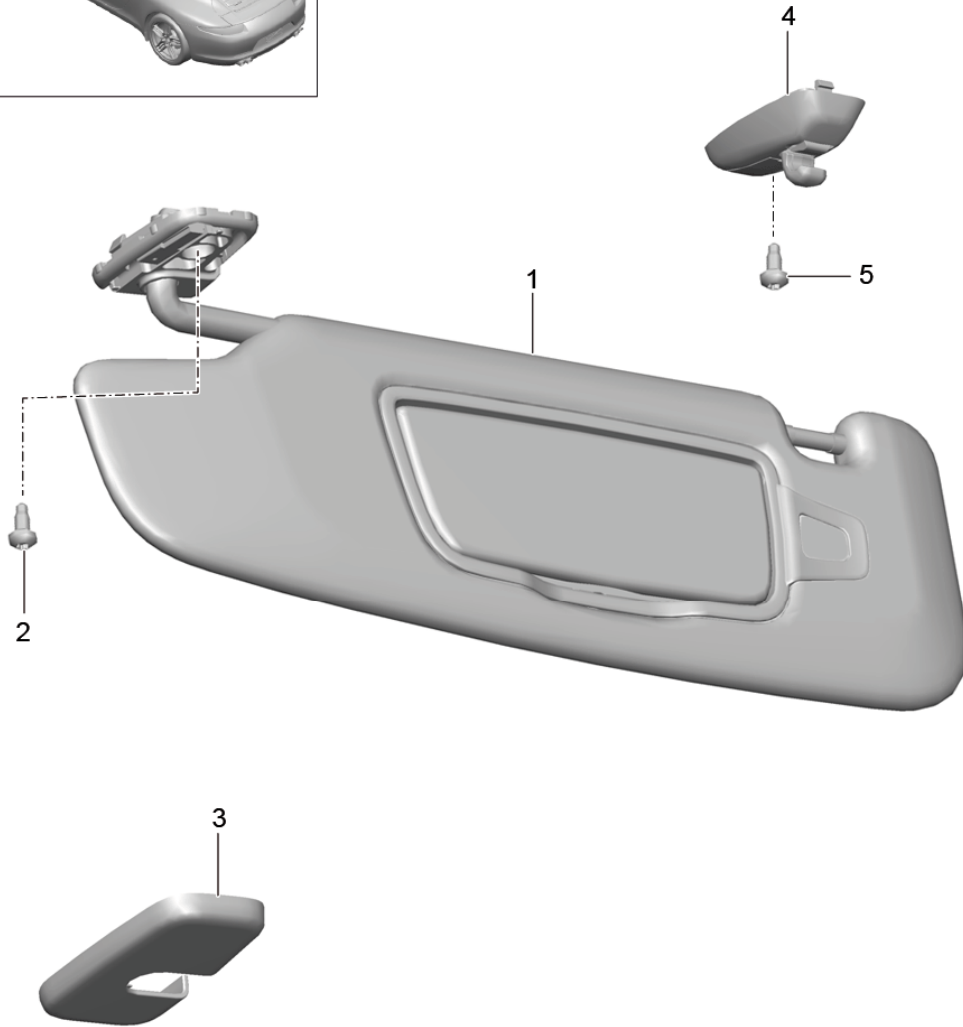

Model: 991-12

Model life 2012>>2016