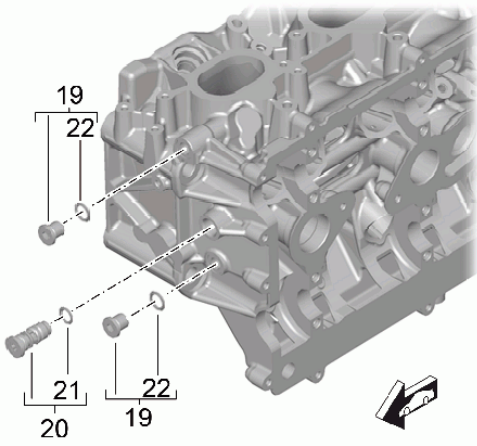

Model: 991-12

Model life 2012>>2016

Model: 991-12 Model life 2012>>2016

Pos	Part Number	Description	Remark	Qty	Model
		Cylinder head			
		Accessories			
		Valves			
1	9A1 105 310 02	Inlet valve		12	A103
(1)	9A1 105 312 02	Inlet valve		12	A104
2	9A1 105 320 02	exhaust valve		12	A103
(2)	9A1 105 322 02	exhaust valve		12	A104
3	9A1 105 151 00	spring disc	lower	12	
		Intake			
4	996 105 115 52	Valve stem seal		24	
5	9A1 105 110 01	1 set of valve springs		12	
		Intake			
(5)	9A1 105 110 46	1 set of valve springs		12	A103+
		Intake			PR:X51
		D - MJ 2013>>			
6	9A1 105 150 00	spring disc	upper	12	
		Intake			
7	996 105 123 52	cotter, split		48	
8	948 105 153 01	spring disc	lower	12	
		Exhaust			
9	9A1 105 181 00	Valve spring		12	
		Exhaust			
10	996 105 121 54	spring disc	upper	12	
		Exhaust			
10	9A1 105 121 00	No longer use the part here spring disc	upper	12	
		Exhaust			
11	9A1 105 308 02	throttle control element		2	
		VVS			
12	900 331 057 40	O-ring		2	
		11,2 X 2,65			
13	9A1 105 304 02	throttle control element		2	A103,A104
		NVS			
		M >> D 07308			
		M >> D 04823			
13	9A1 105 304 03	Discontinued part throttle control element		2	
		NVS			
13	9A1 105 304 04	throttle control element		2	A103,A104
		NVS			
		M D 07309 >>			
		M D 04824 >>			
		M D 04825 >> D 04826			
14	999 707 446 40	O-ring		2	
		18 X 2,5			
15	900 385 112 01	Torx screw		8	
		M 5 X 12			
		No longer use the part here			
15	999 073 650 01	Torx screw	M5X12	1	
16	999 063 038 01	sealing plug		2	
17	900 123 111 21	seal ring		2	
		14 X 18			
18	999 063 035 02	sealing plug		3	
		M 8 X 1,0			
		Cyl. 1 - 3			
(18)	999 063 035 02	sealing plug		4	
		M 8 X 1,0			
		Cyl. 4 - 6			
19	999 063 037 01	sealing plug		5	
		M 12 X 1,5 X 15			
20	9A1 104 250 00	choke		4	
21	999 707 577 40	O-ring		4	
		10 x 2,5N			