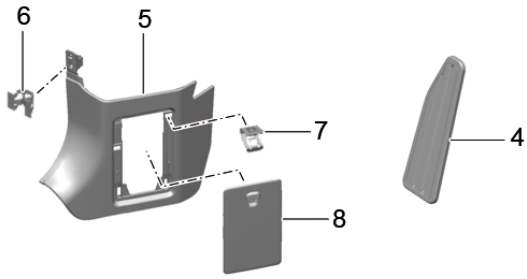

Model: 991-12

Model life 2012>>2016