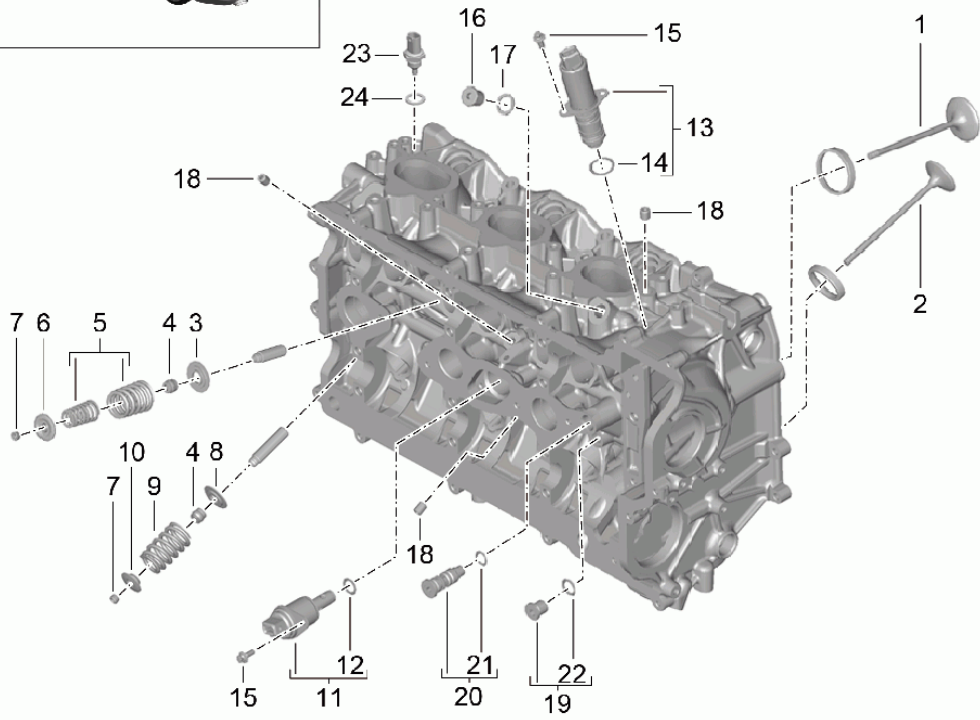

Model: 991-12

Model life 2012>>2016

Model: 991-12 Model life 2012>>2016

Pos	Part Number	Description	Remark	Qty	Model
		Cylinder head			
		Accessories			
		Valves			
1	9A1 105 310 02	Inlet valve		12	A103
(1)	9A1 105 312 02	Inlet valve		12	A104
2	9A1 105 320 02	exhaust valve		12	A103
(2)	9A1 105 322 02	exhaust valve		12	A104
3	9A1 105 151 00	spring disc	lower	12	
		Intake			
4	996 105 115 52	Valve stem seal		24	
5	9A1 105 110 01	1 set of valve springs		12	
		Intake			
(5)	9A1 105 110 46	1 set of valve springs		12	A103+
		Intake			PR:X51
		D - MJ 2013>>			
6	9A1 105 150 00	spring disc	upper	12	
		Intake			
7	996 105 123 52	cotter, split		48	
8	948 105 153 01	spring disc	lower	12	
		Exhaust			
9	9A1 105 181 00	Valve spring		12	
		Exhaust			
10	996 105 121 54	spring disc	upper	12	
		Exhaust			
10	9A1 105 121 00	No longer use the part here spring disc	upper	12	
		Exhaust			
11	9A1 105 308 02	throttle control element		2	
		VVS			
12	900 331 057 40	O-ring		2	
		11,2 X 2,65			
13	9A1 105 304 02	throttle control element		2	A103,A104
		NVS			
		M >> D 07308			
		M >> D 04823			
13	9A1 105 304 03	Discontinued part throttle control element		2	
		NVS			
13	9A1 105 304 04	throttle control element		2	A103,A104
		NVS			
		M D 07309 >>			
		M D 04824 >>			
		M D 04825 >> D 04826			
14	999 707 446 40	O-ring		2	
		18 X 2,5			
15	900 385 112 01	Torx screw		8	
		M 5 X 12			
		No longer use the part here			
15	999 073 650 01	Torx screw	M5X12	1	
16	999 063 038 01	sealing plug		2	
17	900 123 111 21	seal ring		2	
		14 X 18			
18	999 063 035 02	sealing plug		3	
		M 8 X 1,0			
		Cyl. 1 - 3			
(18)	999 063 035 02	sealing plug		4	
		M 8 X 1,0			
		Cyl. 4 - 6			
19	999 063 037 01	sealing plug		5	
		M 12 X 1,5 X 15			
20	9A1 104 250 00	choke		4	
21	999 707 577 40	O-ring		4	
		10 x 2,5N			