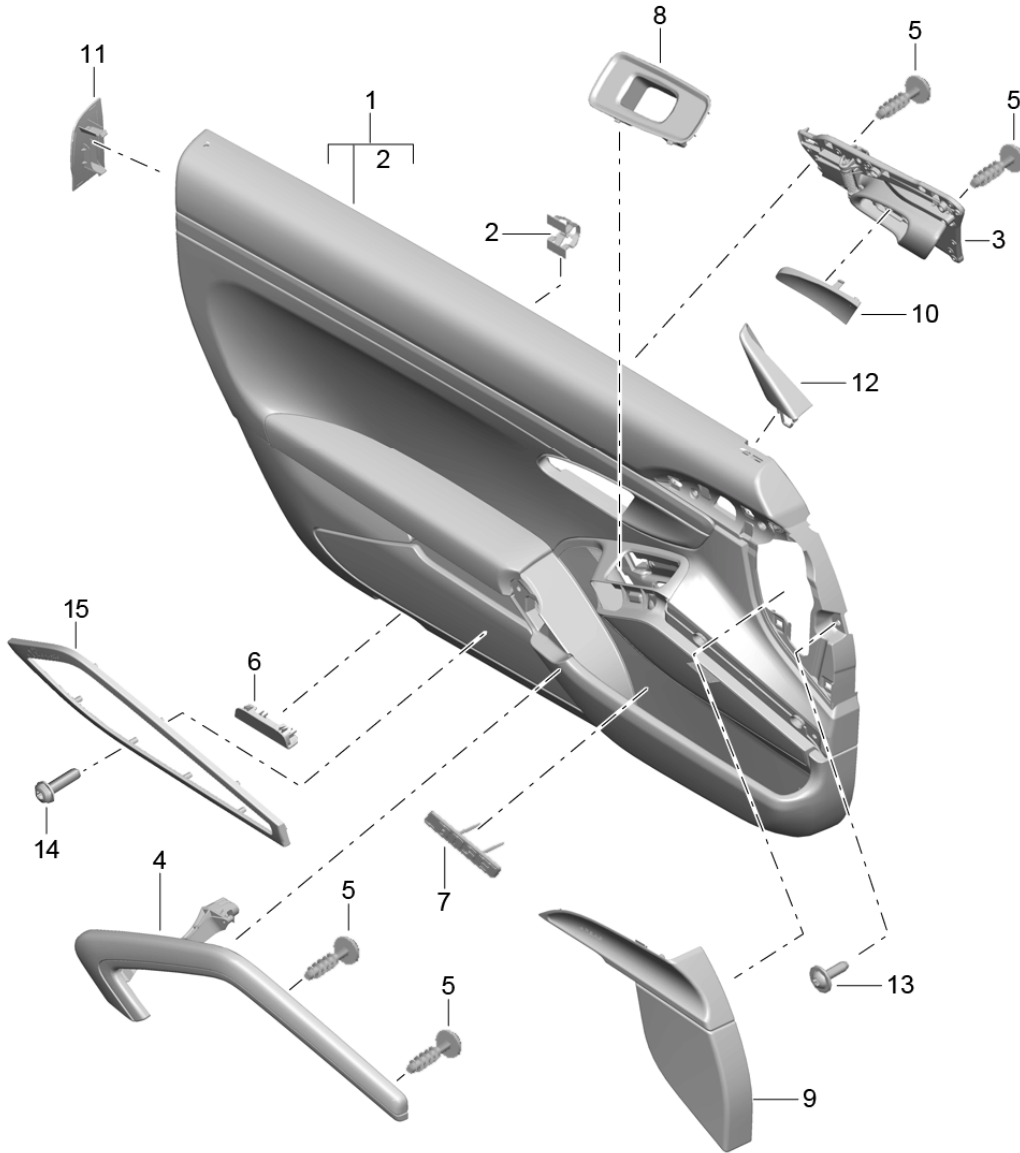

Model: 991-12

Model life 2012>>2016