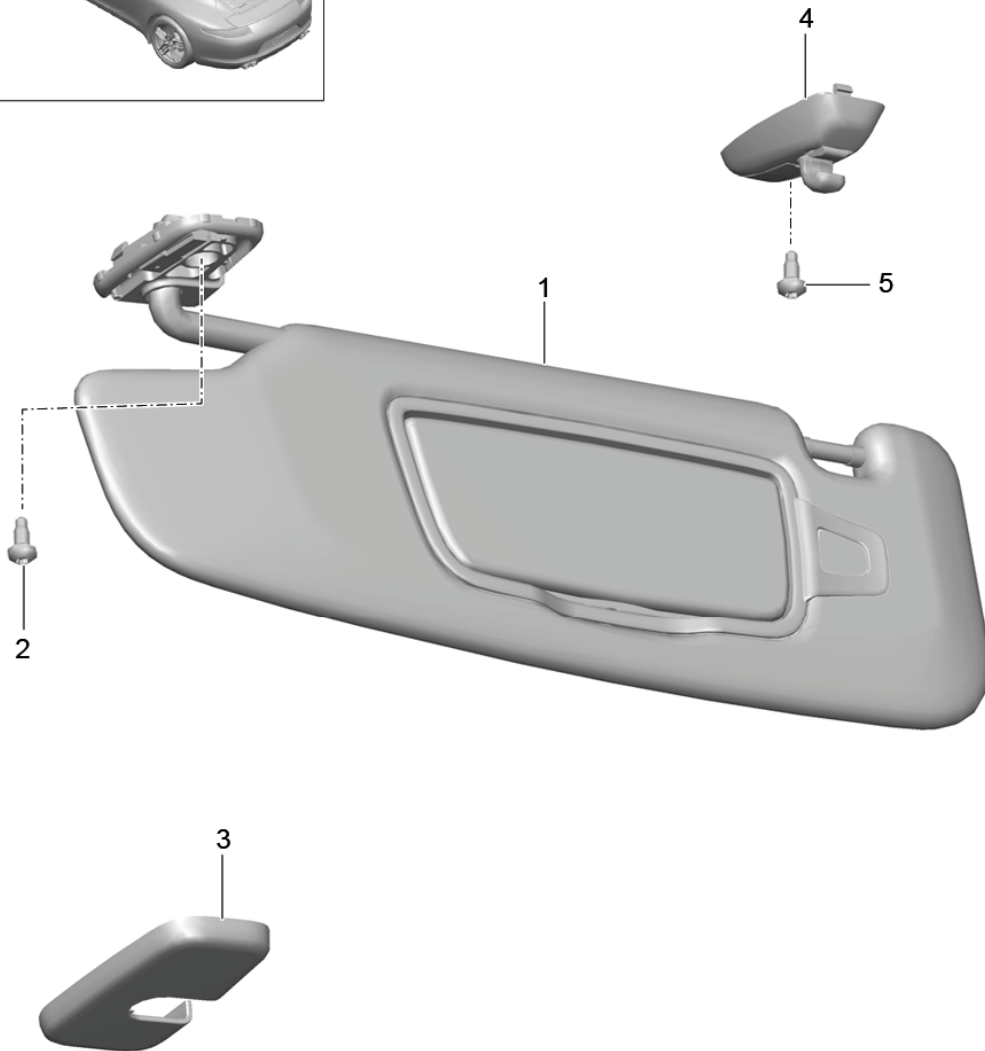

Model: 991-12

Model life 2012>>2016