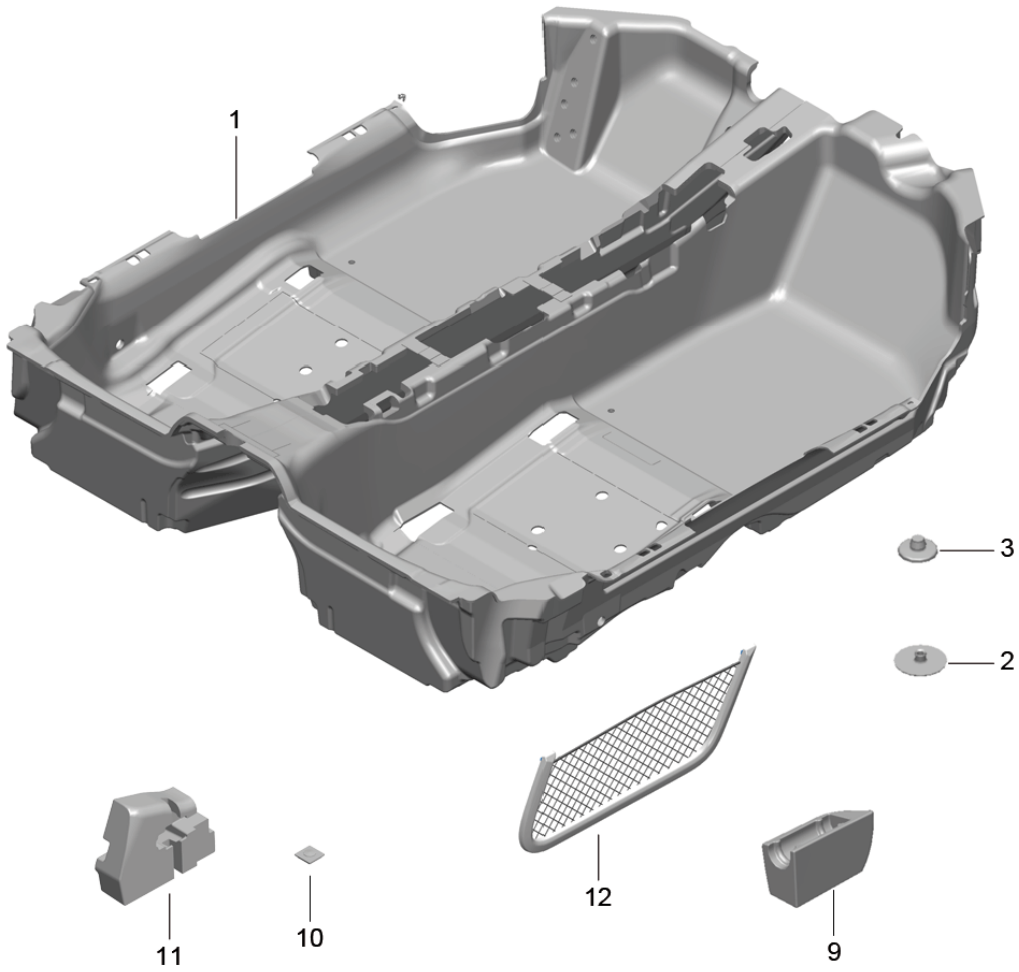

Model: 991-12

Model life 2012>>2016