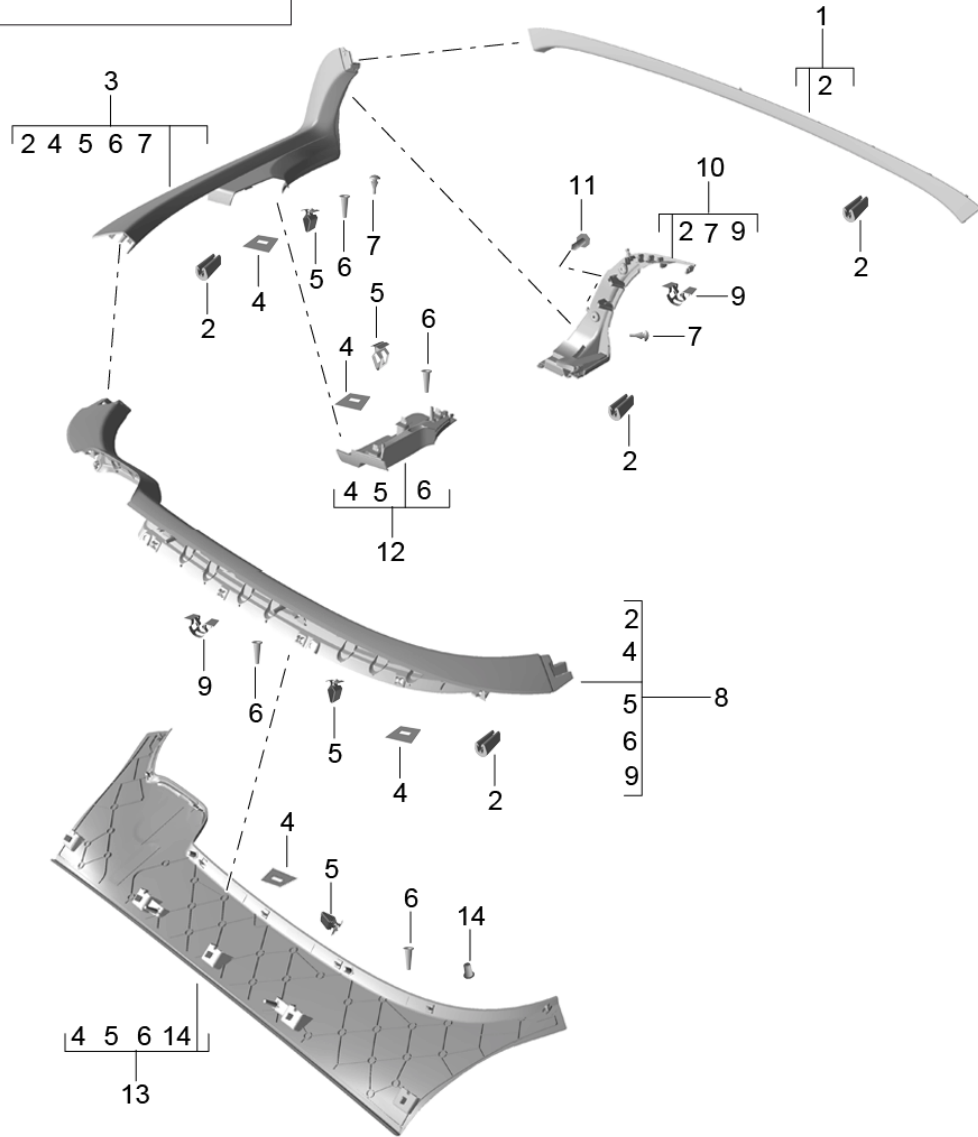

Model: 991-12

Model life 2012>>2016