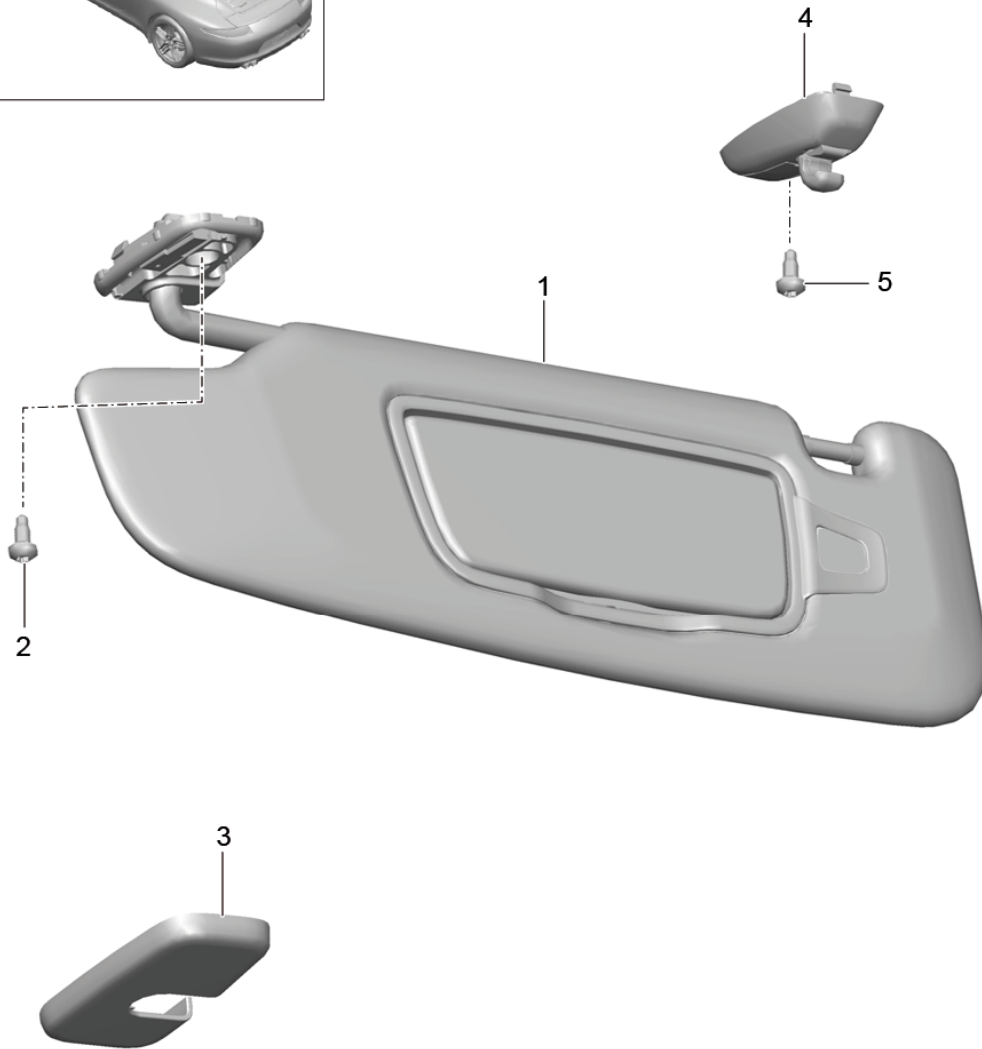

Model: 991-12

Model life 2012>>2016