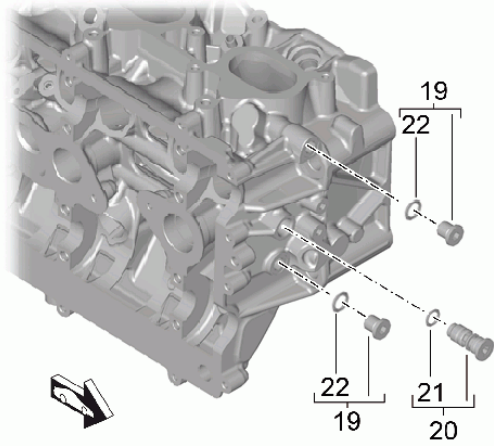

Model: 991-12

Model life 2012>>2016

Model: 991-12 Model life 2012>>2016

Pos	Part Number	Description	Remark	Qty	Model
		Cylinder head			
		Accessories			
		Valves			
1	9A1 105 310 02	Inlet valve		12	A103
(1)	9A1 105 312 02	Inlet valve		12	A104
2	9A1 105 320 02	exhaust valve		12	A103
(2)	9A1 105 322 02	exhaust valve		12	A104
3	9A1 105 151 00	spring disc	lower	12	
		Intake			
4	996 105 115 52	Valve stem seal		24	
5	9A1 105 110 01	1 set of valve springs		12	
		Intake			
(5)	9A1 105 110 46	1 set of valve springs		12	A103+
		Intake			PR:X51
		D - MJ 2013>>			
6	9A1 105 150 00	spring disc	upper	12	
		Intake			
7	996 105 123 52	cotter, split		48	
8	948 105 153 01	spring disc	lower	12	
		Exhaust			
9	9A1 105 181 00	Valve spring		12	
		Exhaust			
10	996 105 121 54	spring disc	upper	12	
		Exhaust			
10	9A1 105 121 00	No longer use the part here spring disc	upper	12	
		Exhaust			
11	9A1 105 308 02	throttle control element		2	
		VVS			
12	900 331 057 40	O-ring		2	
		11,2 X 2,65			
13	9A1 105 304 02	throttle control element		2	A103,A104
		NVS			
		M >> D 07308			
		M >> D 04823			
13	9A1 105 304 03	Discontinued part throttle control element		2	
		NVS			
13	9A1 105 304 04	throttle control element		2	A103,A104
		NVS			
		M D 07309 >>			
		M D 04824 >>			
		M D 04825 >> D 04826			
14	999 707 446 40	O-ring		2	
		18 X 2,5			
15	900 385 112 01	Torx screw		8	
		M 5 X 12			
		No longer use the part here			
15	999 073 650 01	Torx screw	M5X12	1	
16	999 063 038 01	sealing plug		2	
17	900 123 111 21	seal ring		2	
		14 X 18			
18	999 063 035 02	sealing plug		3	
		M 8 X 1,0			
		Cyl. 1 - 3			
(18)	999 063 035 02	sealing plug		4	
		M 8 X 1,0			
		Cyl. 4 - 6			
19	999 063 037 01	sealing plug		5	
		M 12 X 1,5 X 15			
20	9A1 104 250 00	choke		4	
21	999 707 577 40	O-ring		4	
		10 x 2,5N			