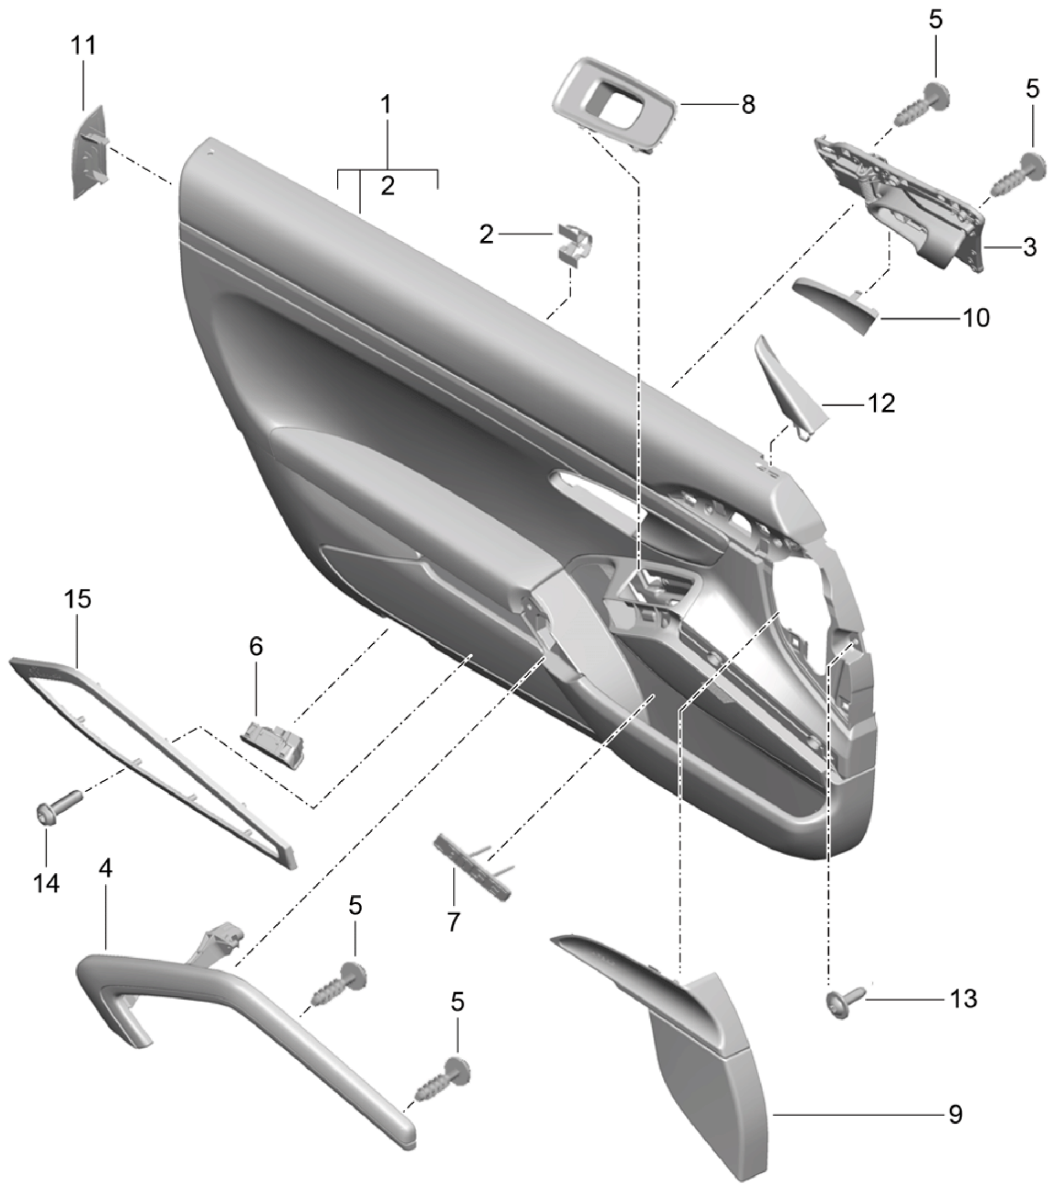

Model: 991-12

Model life 2012>>2016