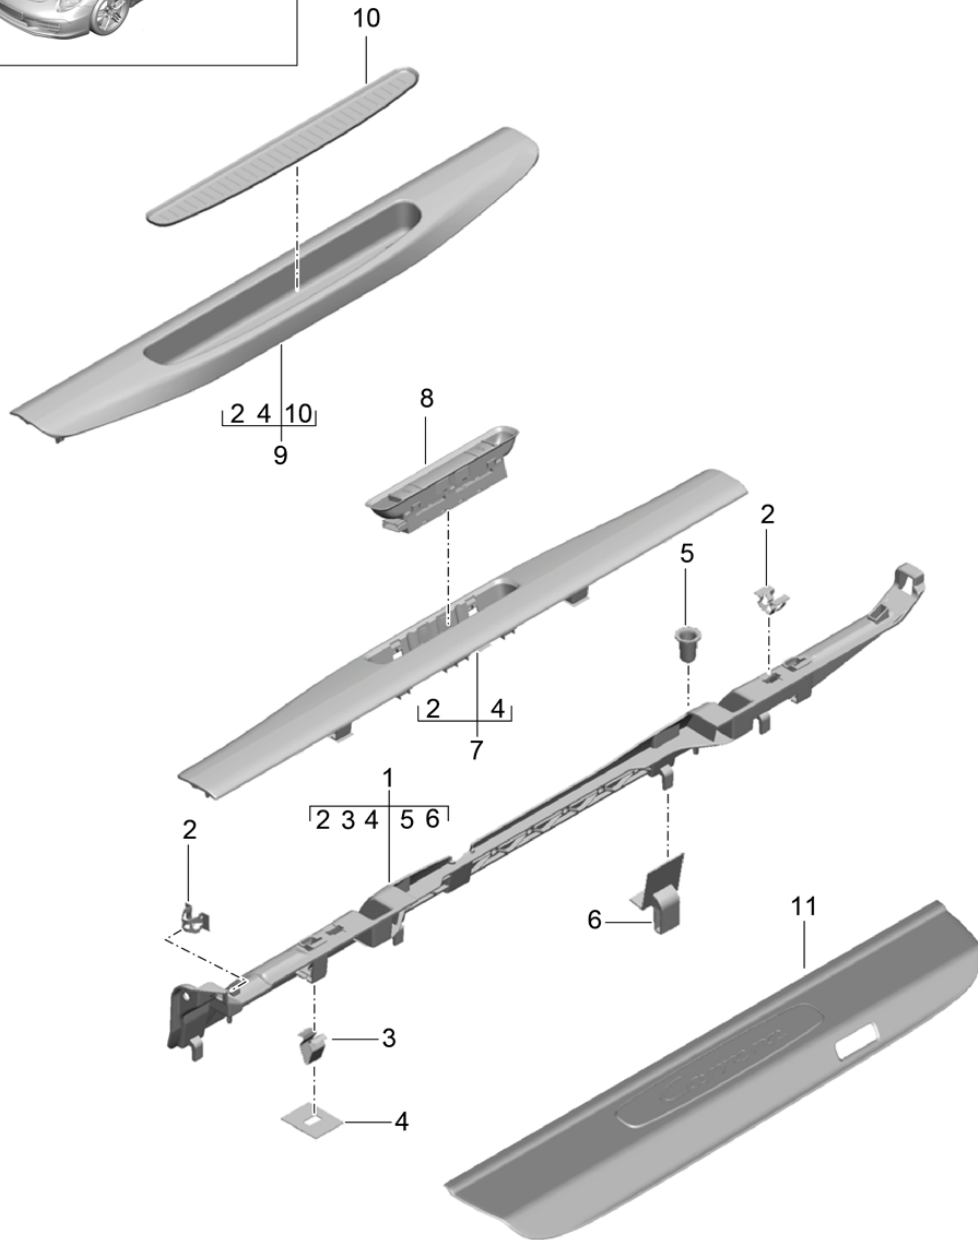

Model: 991-12

Model life 2012>>2016