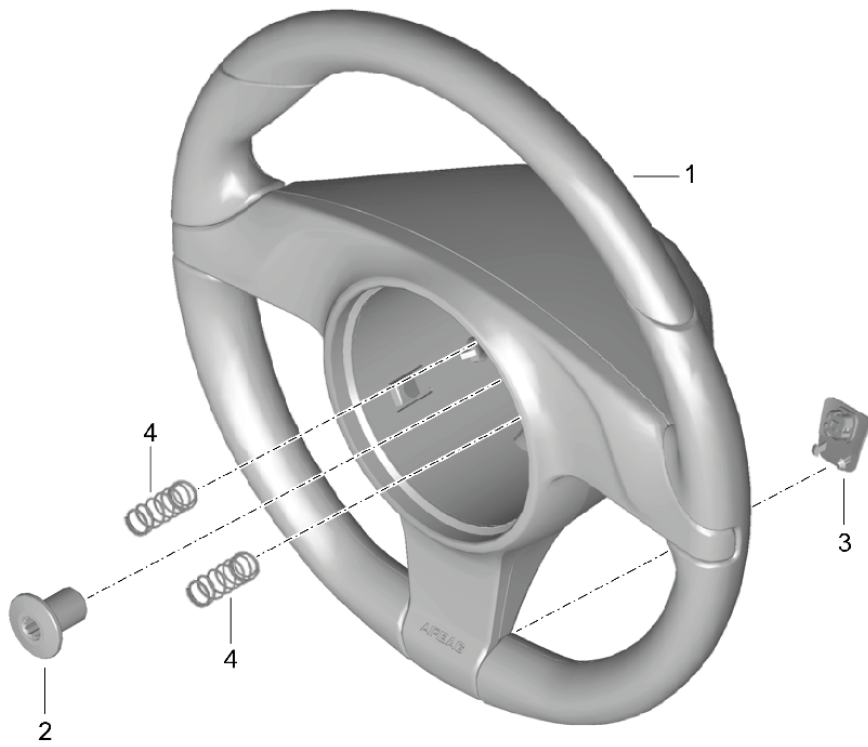

Model: 991-12

Model life 2012>>2016