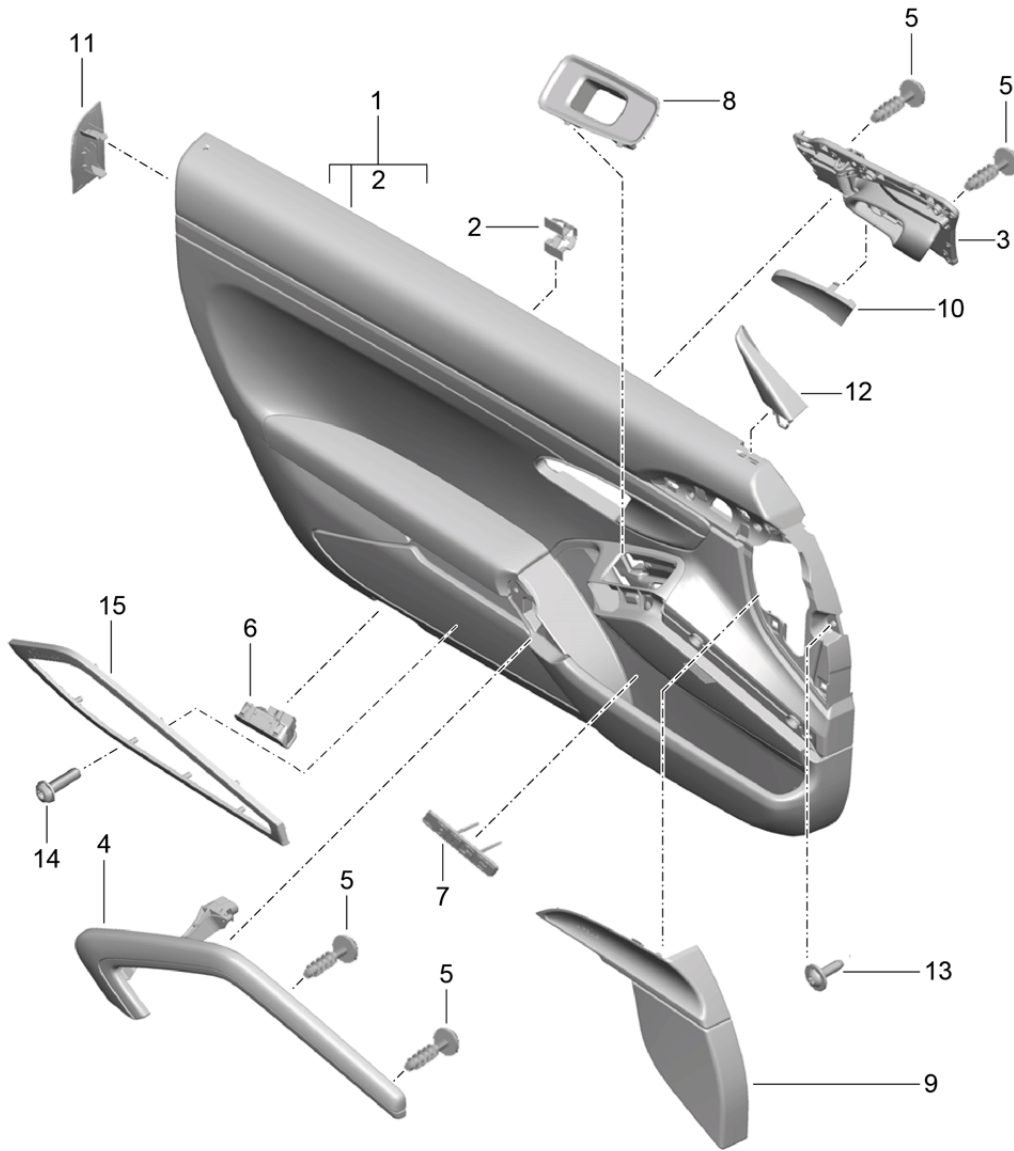

Model: 991-12

Model life 2012>>2016