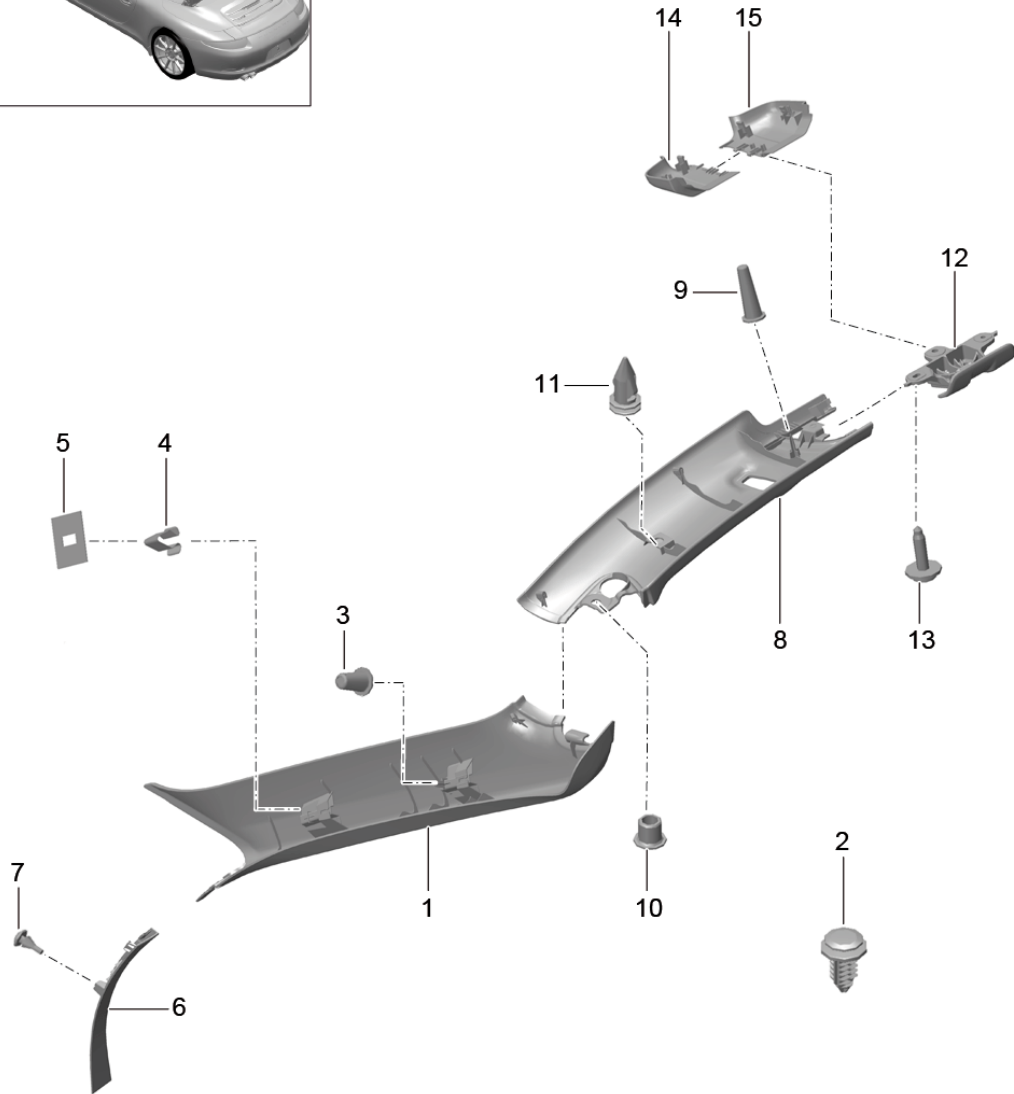

Model: 991-12

Model life 2012>>2016