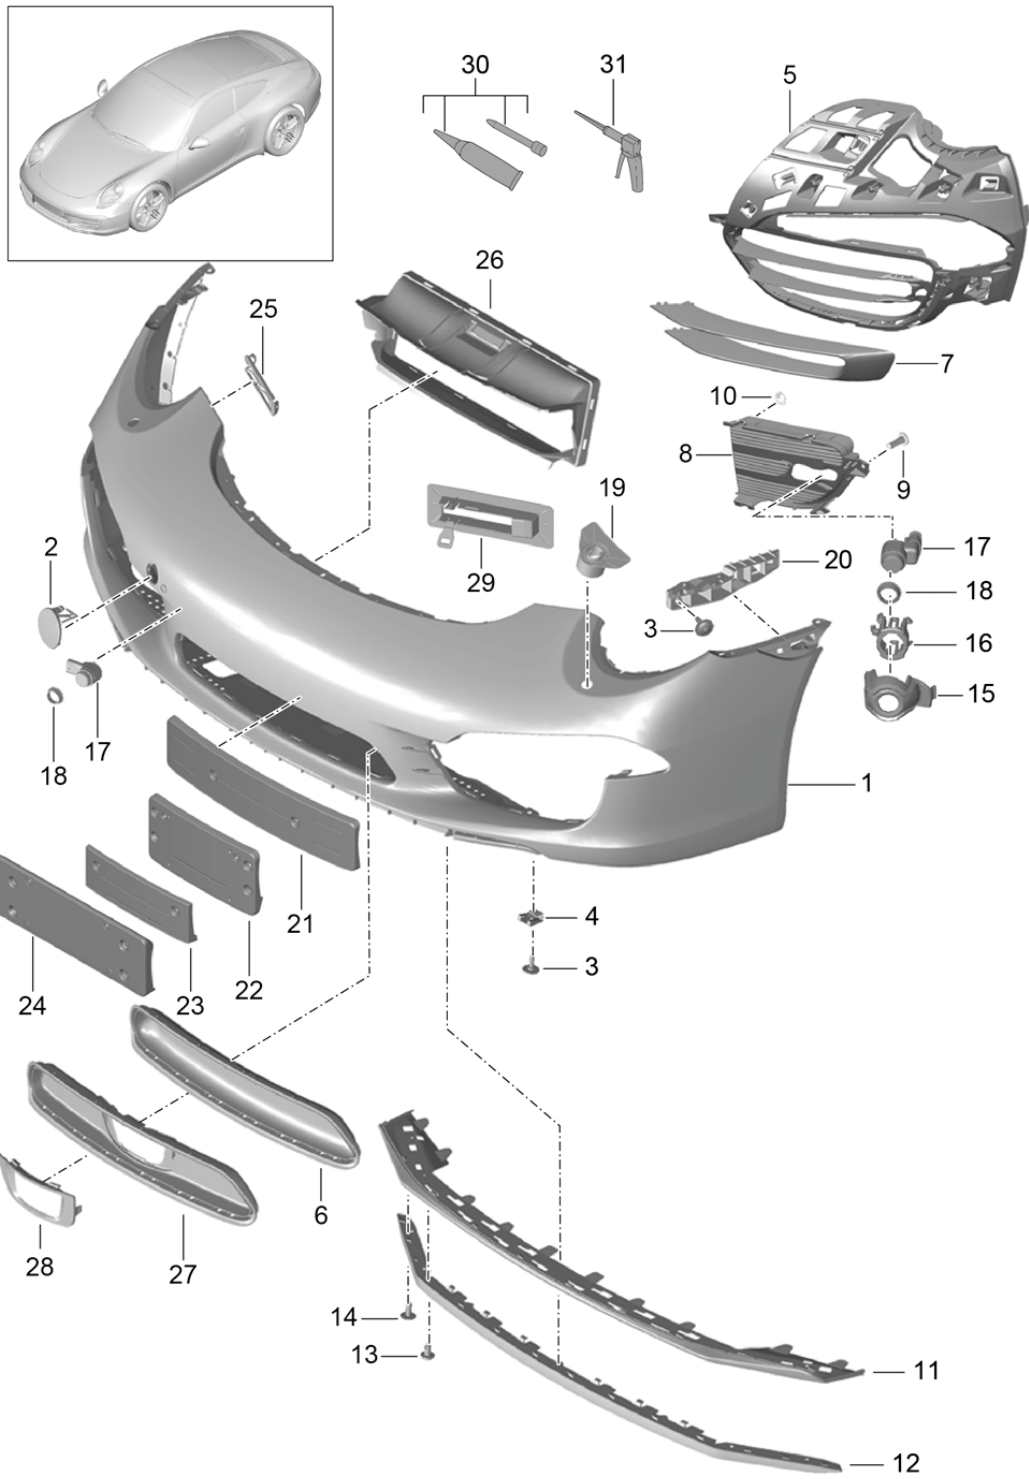

Model: 991-12

Model life 2012>>2016