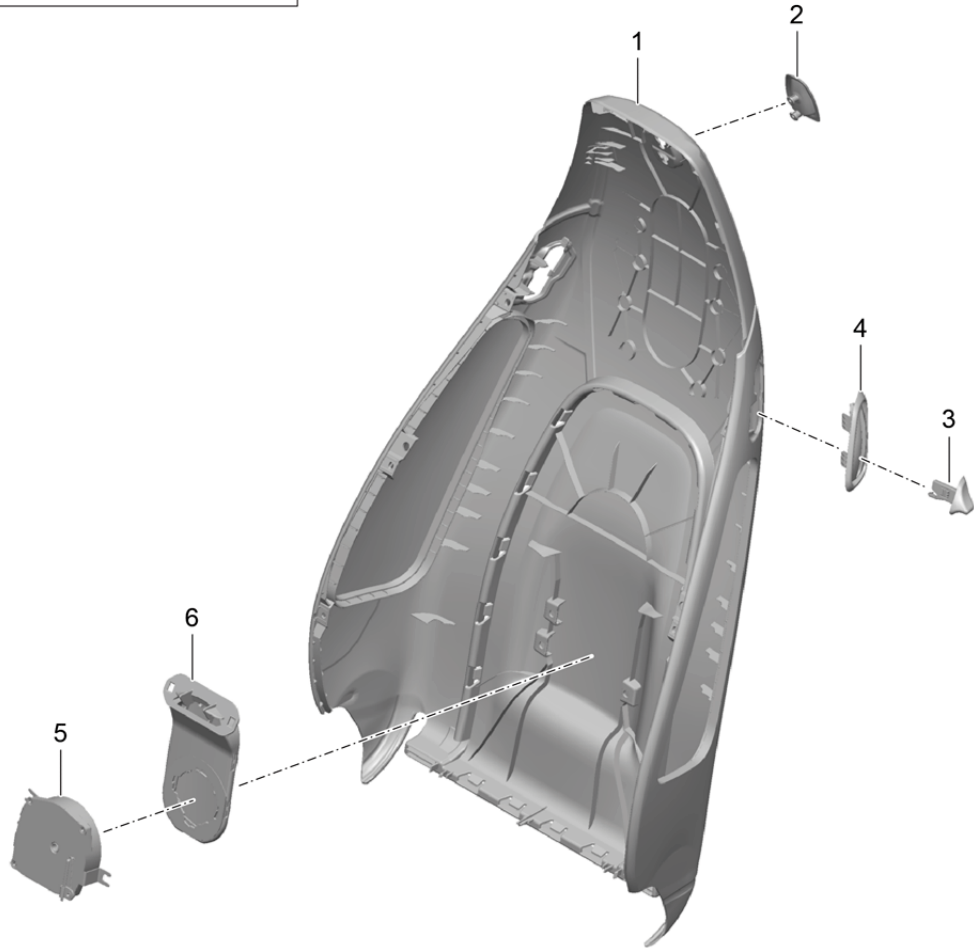

Model: 991-12

Model life 2012>>2016