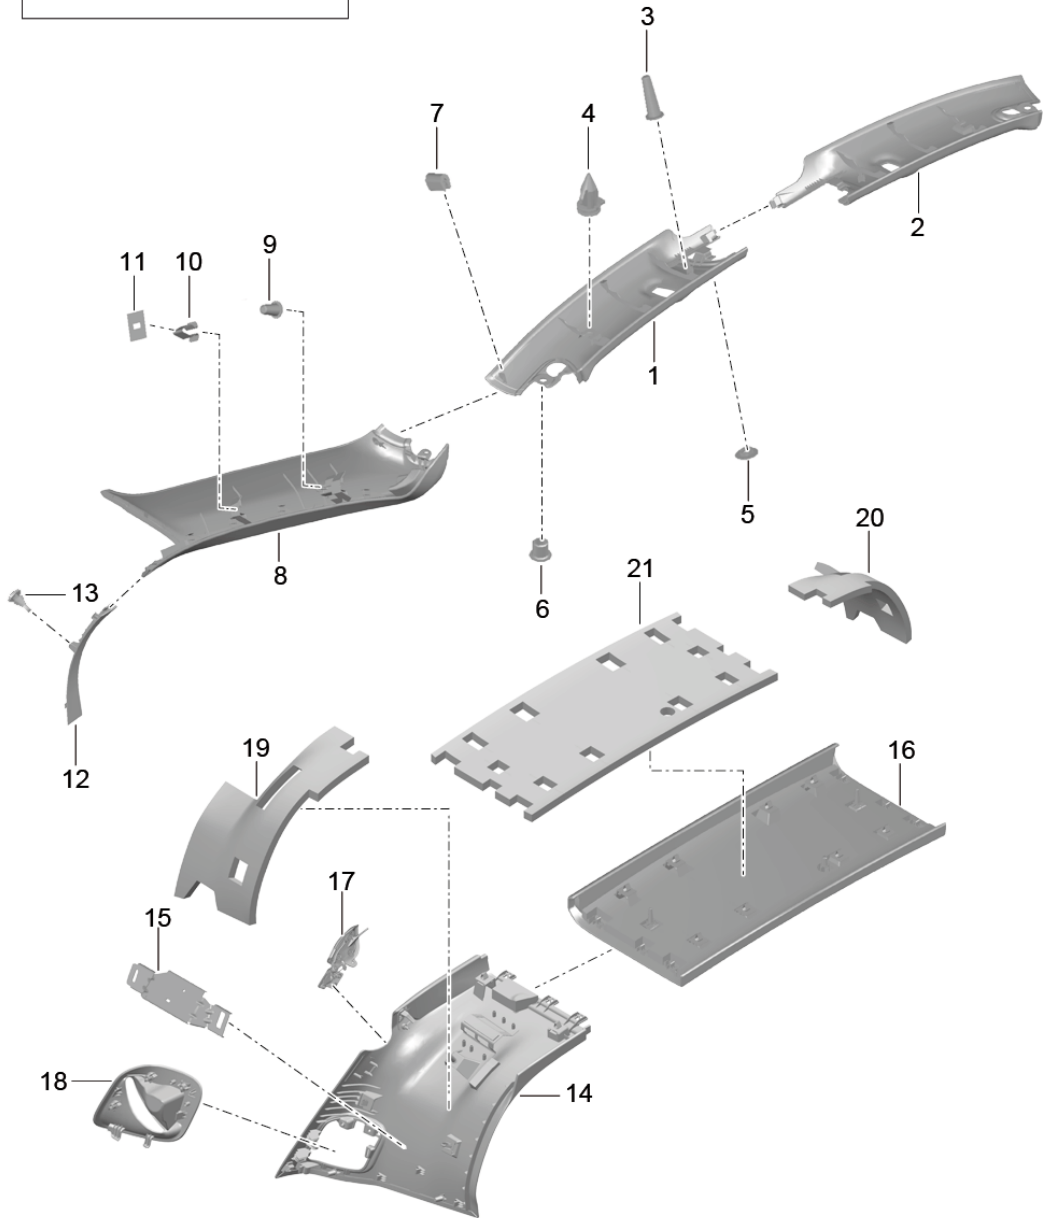

Model: 991-12

Model life 2012>>2016