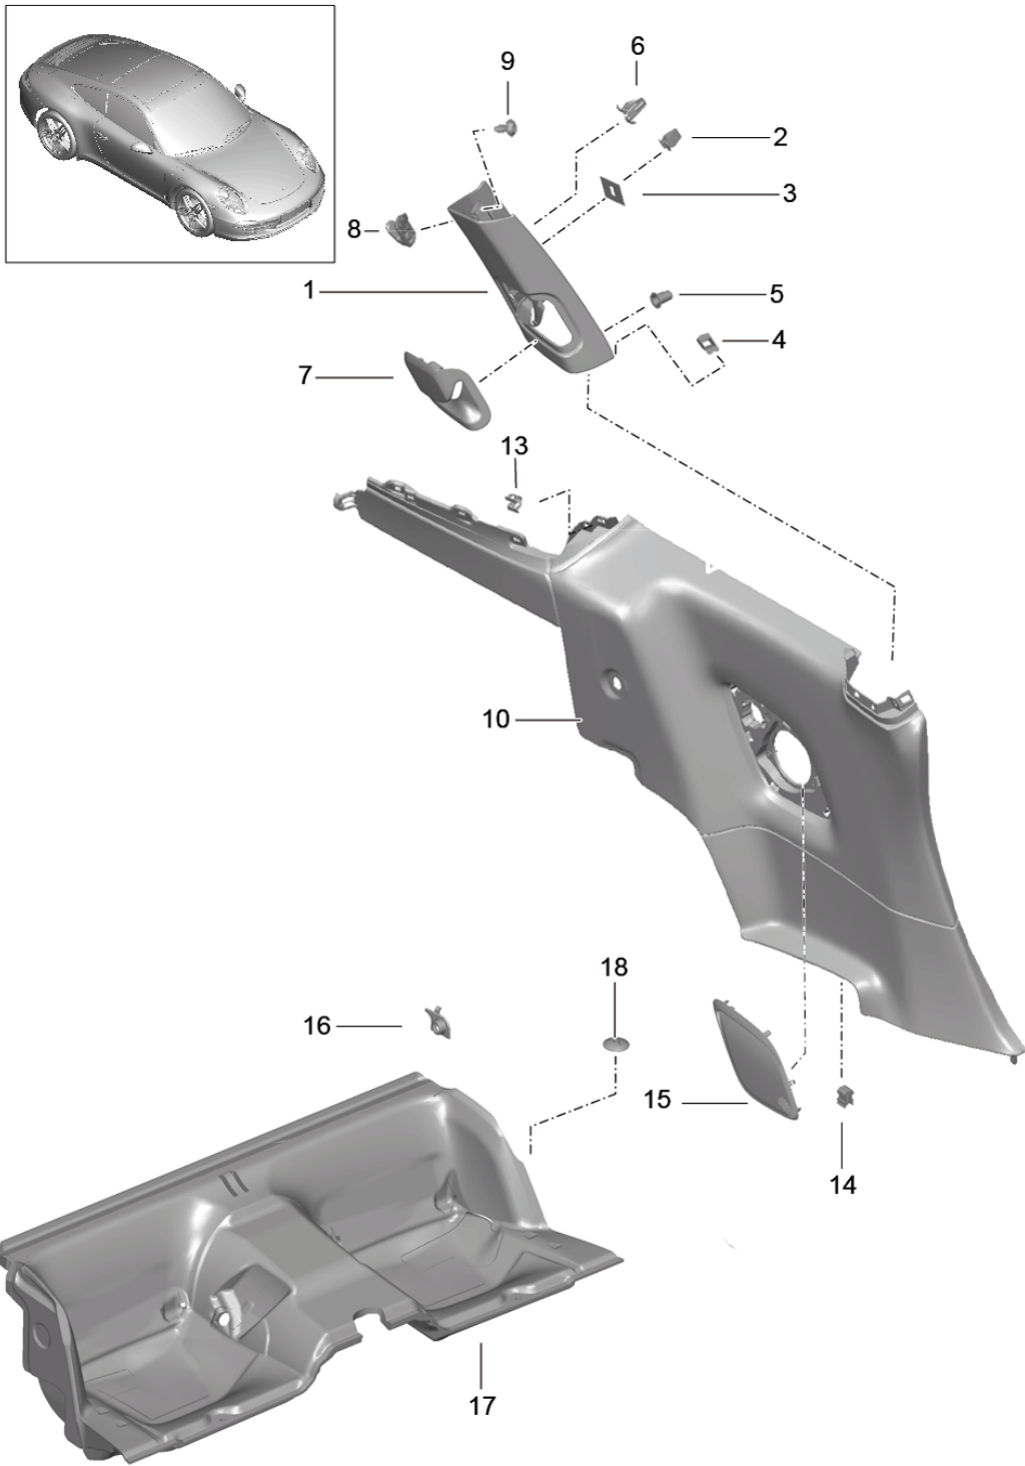

Model: 991-12

Model life 2012>>2016

Model: 991-12 Model life 2012>>2016

Pos	Part Number	Description	Remark	Qty	Model
		Side panel trim			COUPE
		Seat well			
1	991 555 183 09	B-pillar			
	991 555 183 09 DK4	B-pillar trim	left	1	
		Black	-GF,GG,AG,AJ, AQ,99		
	991 555 183 09 DJ6	Platinum Grey	-CG,CJ,CQ		
	991 555 183 09 DM5	Luxor beige	-UG,UJ,UQ		
	991 555 183 09 OT3	Black/yachting blue	-EG,EJ,EQ		
(1)	991 555 183 10	B-pillar trim	left	1	
		(Alcantara)			
	991 555 183 10 2W0	Black	-AZ,GW,GY,GQ, GR,EZ,BR,BL, JA,JH,RK,99		
	991 555 183 10 8U3	Platinum Grey	-CZ		
	991 555 183 10 9U1	Luxor beige	-UZ		
	991 555 183 10 OU5	agate grey	-DK,BV,JD,JL		
	991 555 183 10 9U7	Espresso	-NE,BH		
(1)	991 555 184 09	B-pillar trim	right	1	
	991 555 184 09 DK4	Black	-GF,GG,AG,AJ, AQ,99		
	991 555 184 09 DJ6	Platinum Grey	-CG,CJ,CQ		
	991 555 184 09 DM5	Luxor beige	-UG,UJ,UQ		
	991 555 184 09 OT3	Black/yachting blue	-EG,EJ,EQ		
(1)	991 555 184 10	B-pillar trim	right	1	
		(Alcantara)			
	991 555 184 10 2W0	Black	-AZ,GW,GY,GQ, GR,EZ,BR,BL, JA,JH,RK,99		
	991 555 184 10 8U3	Platinum Grey	-CZ		
	991 555 184 10 9U1	Luxor beige	-UZ		
	991 555 184 10 OU5	agate grey	-DK,BV,JD,JL		
	991 555 184 10 9U7	Espresso	-NE,BH		
2	999 507 839 01	Clip		1	
		3,5			
3	999 209 084 40	Distance piece		1	
		25 X 20 X 5			
4	991 555 883 00	Grommet		1	
5	997 555 857 00	Grommet		3	
6	5N0 880 385	Clip		1	
		Airbag			
7	991 555 527 00	Rosette	left	1	
		Seat belt			
		B-pillar			
	991 555 527 00 1E0	Black	-GF,GG,GW,GY, GQ,GR,AG,AJ, AQ,AZ,EZ,BR, BL,BA,NG,JA, JH,RK,99		
	991 555 527 00 6L0	Platinum Grey	-CG,CJ,CQ,CZ		
	991 555 527 00 4H0	Luxor beige	-UG,UJ,UQ,UZ		
	991 555 527 00 2F0	yachting blue	-EG,EJ,EQ		
	991 555 527 00 OP1	agate grey	-DK,BV,JD,JL		
	991 555 527 00 7N0	Espresso	-NE,BH		
(7)	991 555 528 00	Rosette	left	1	
		Seat belt			
		B-pillar			
	991 555 528 00 1E0	Black	-GF,GG,GW,GY, GQ,GR,AG,AJ, AQ,AZ,EZ,BR, BL,BA,NG,JA, JH,RK,99		
	991 555 528 00 6L0	Platinum Grey	-CG,CJ,CQ,CZ		