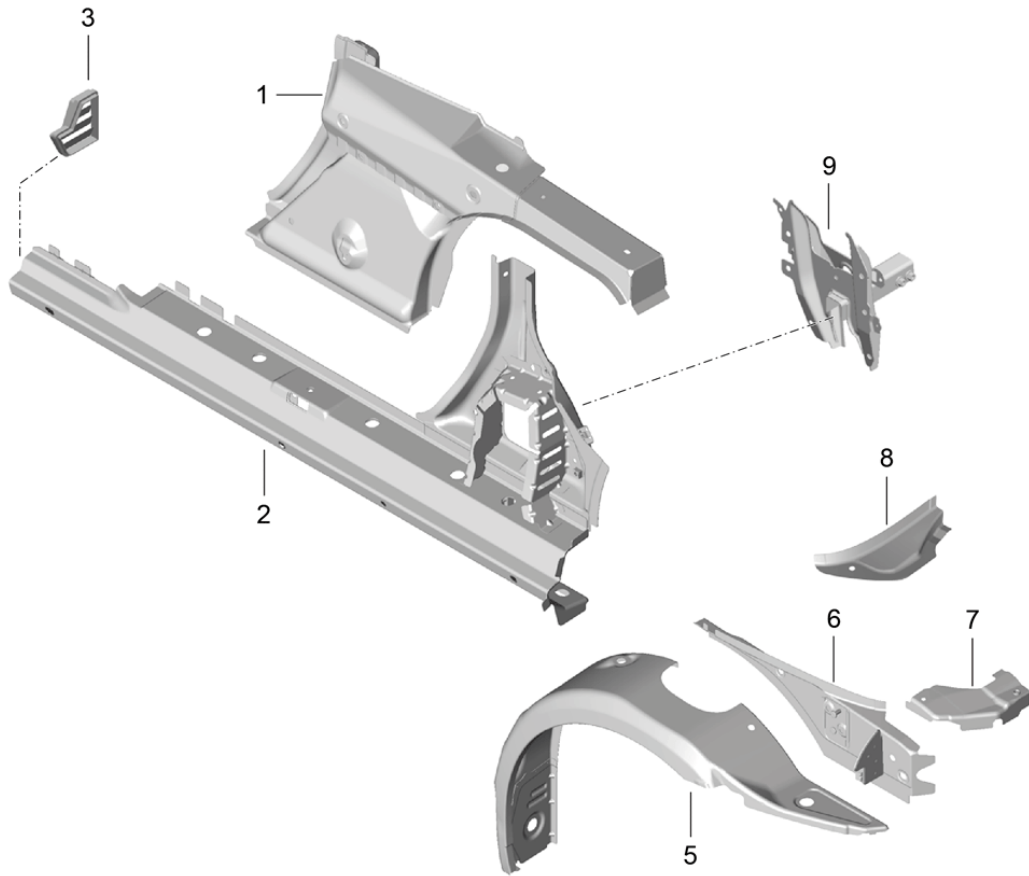

Model: 991-12

Model life 2012>>2016