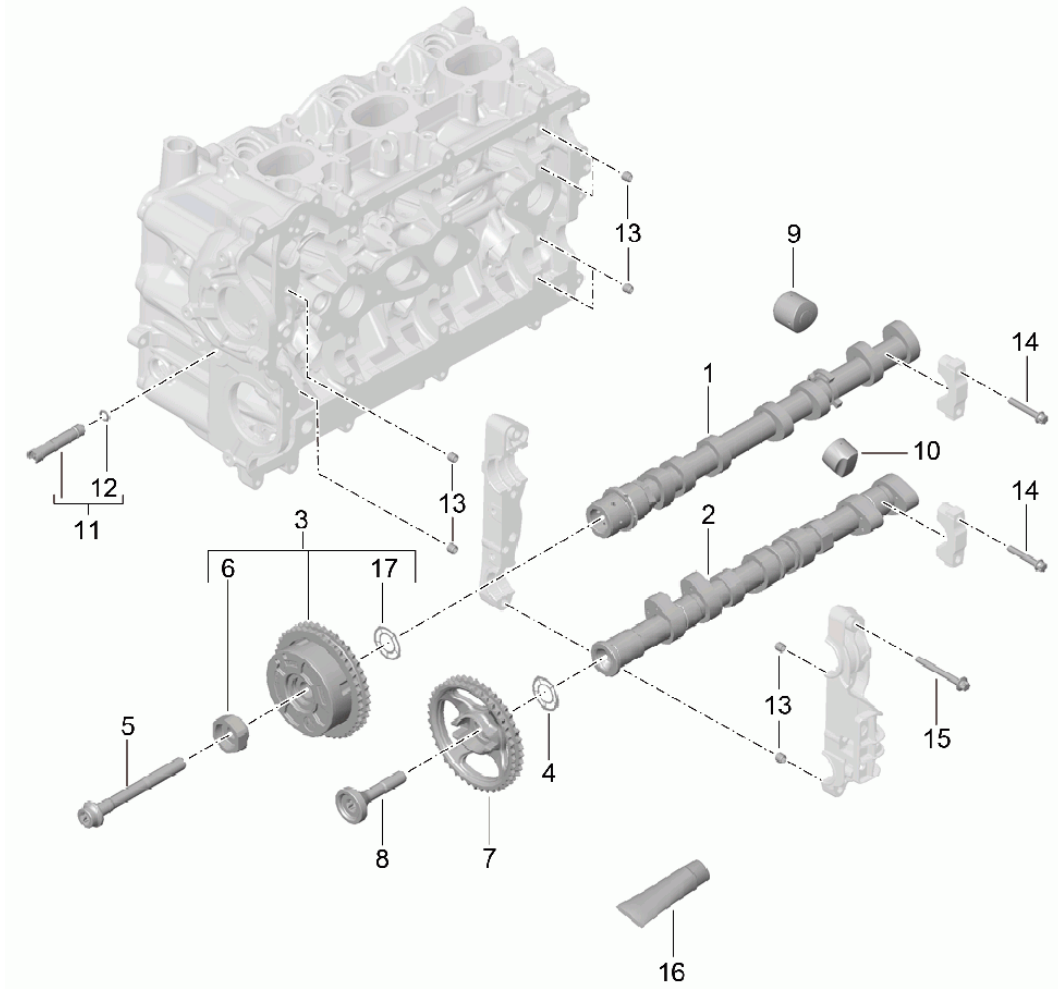

Model: 991-12

Model life 2012>>2016

Model: 991-12

Model life 2012>>2016

Pos	Part Number	Description	Remark	Qty	Model
1	9A1 105 275 01	Camshaft Hydraulic tappet camshaft adjuster unit		1	A103+ PR:-X51
1	9A1 105 283 01	Camshaft Intake Cyl. 1 - 3		1	A104
1	9A1 105 275 45	Camshaft Intake Cyl. 1 - 3		1	A103+ PR:X51
(1)	9A1 105 276 01	D - MJ 2013>> Camshaft Intake Cyl. 4 - 6		1	A103+ PR:-X51
(1)	9A1 105 284 01	Camshaft Intake Cyl. 4 - 6		1	A104
(1)	9A1 105 276 45	Camshaft Intake Cyl. 4 - 6		1	A103+ PR:X51
2	9A1 105 277 01	D - MJ 2013>> Camshaft Exhaust Cyl. 1 - 3		1	A103
2	9A1 105 285 01	Camshaft Exhaust Cyl. 1 - 3		1	A104
(2)	9A1 105 278 01	Camshaft Exhaust Cyl. 4 - 6		1	A103
(2)	9A1 105 286 01	Camshaft Exhaust Cyl. 4 - 6		1	A104
3	9A1 105 353 01	camshaft adjuster unit No longer use the part here		2	
3	9A1 105 053 01	camshaft adjuster unit Discontinued part		2	
3	9A1 105 053 02	camshaft adjuster unit		2	
4	9A1 105 403 02	Washer for camshaft camshaft adjuster unit 34,0 X 0,1		2	
5	9A1 105 254 03	Torx screw M 12 X 50		2	
6	9A1 105 245 10	Sleeve camshaft adjuster unit		2	
7	9A1 105 147 02	Chain sprocket Camshaft Exhaust Cyl. 1 - 3		1	
(7)	9A1 105 148 02	Chain sprocket Camshaft Exhaust Cyl. 4 - 6		1	
8	9A1 105 255 01	Torx screw Discontinued part		2	
8	9A1 105 255 02	Torx screw		2	
9	9A1 105 070 04	Hydraulic tappet Intake		12	
10	9A1 105 071 00	Hydraulic tappet Exhaust		12	
11	9A1 104 402 02	oil pipe		1