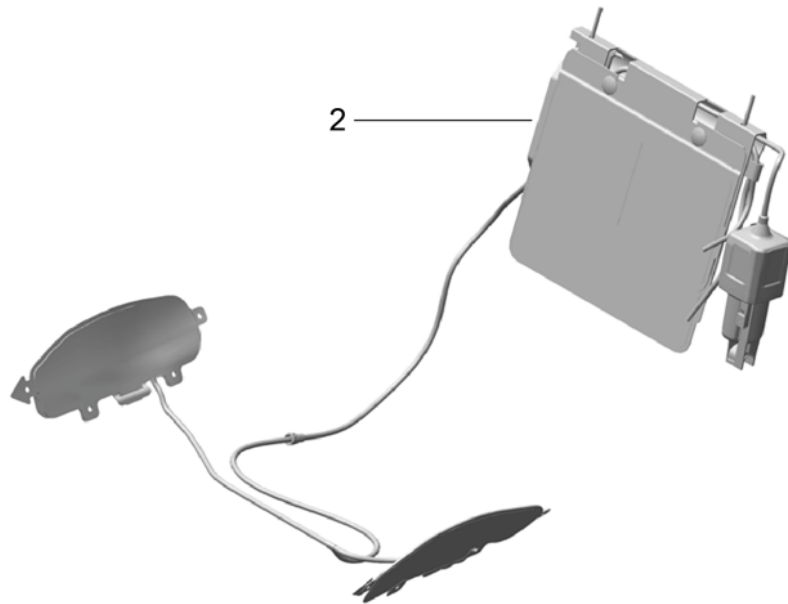

Model: 991-12

Model life 2012>>2016