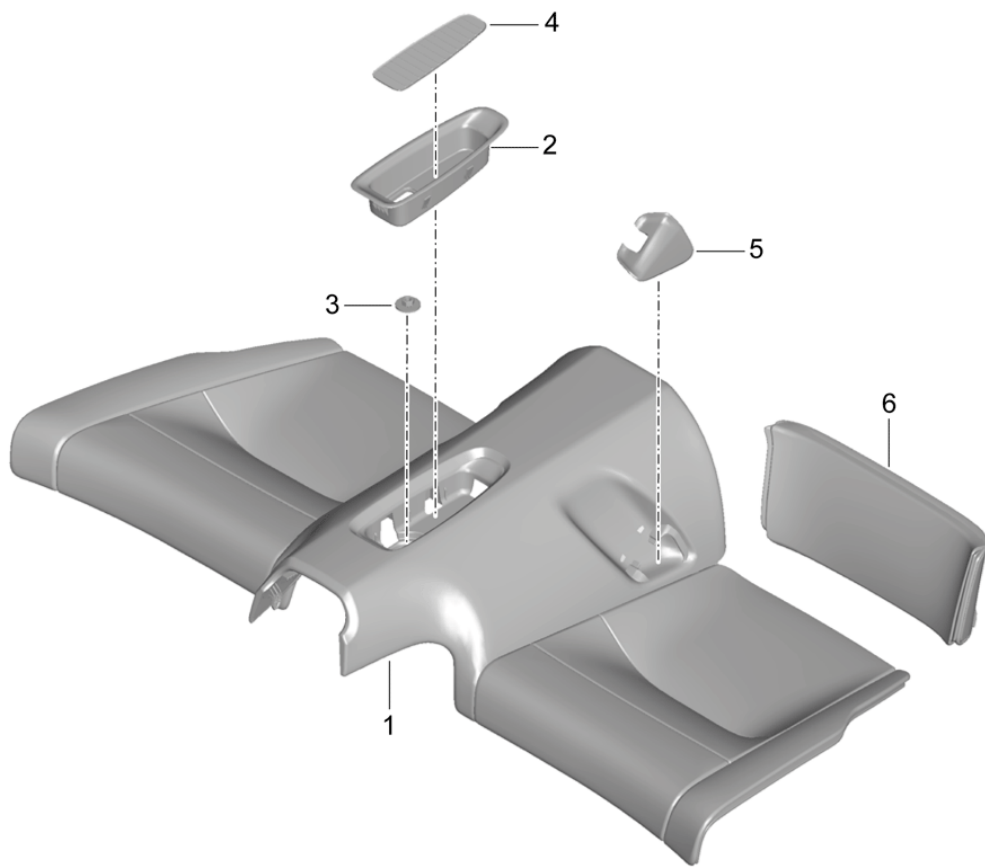

Model: 991-12

Model life 2012>>2016