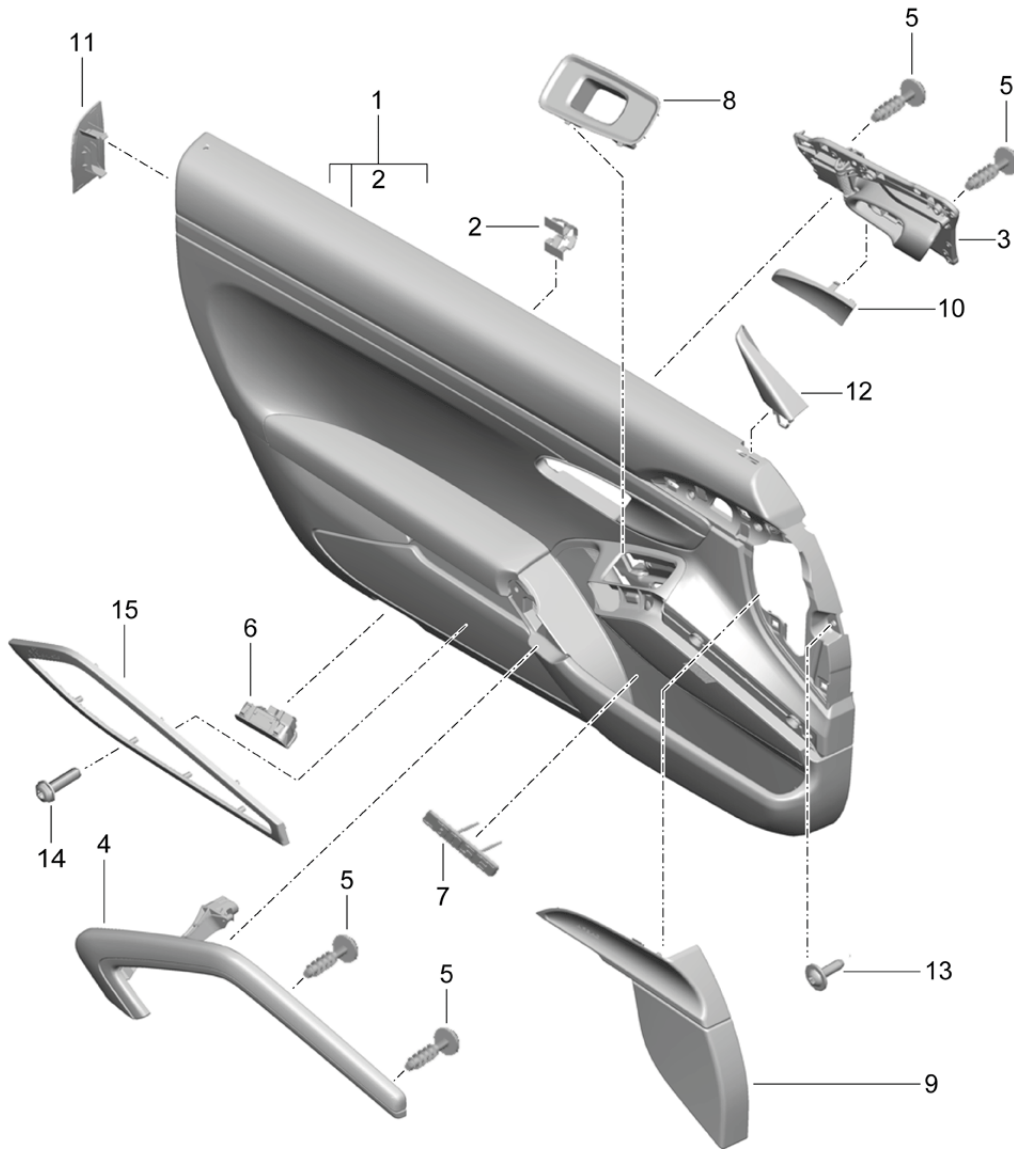

Model: 991-12

Model life 2012>>2016

Pos	Part Number	Description	Remark	Qty	Model
13	991 555 742 00 1E0 999 073 322 02	Black fillister hd. bolt M 6 X 20		8	
14	999 919 167 09	fillister hd. bolt M 3 X 10		10	
15	991 555 581 00	decorative frame Loudspeaker trim	left	1	PR:682
(15)	991 555 581 00 V08 991 555 582 00	Galvano silver decorative frame Loudspeaker trim	right	1	PR:682
	991 555 582 00 V08	Galvano silver			

Model: 991-12

Model life 2012>>2016