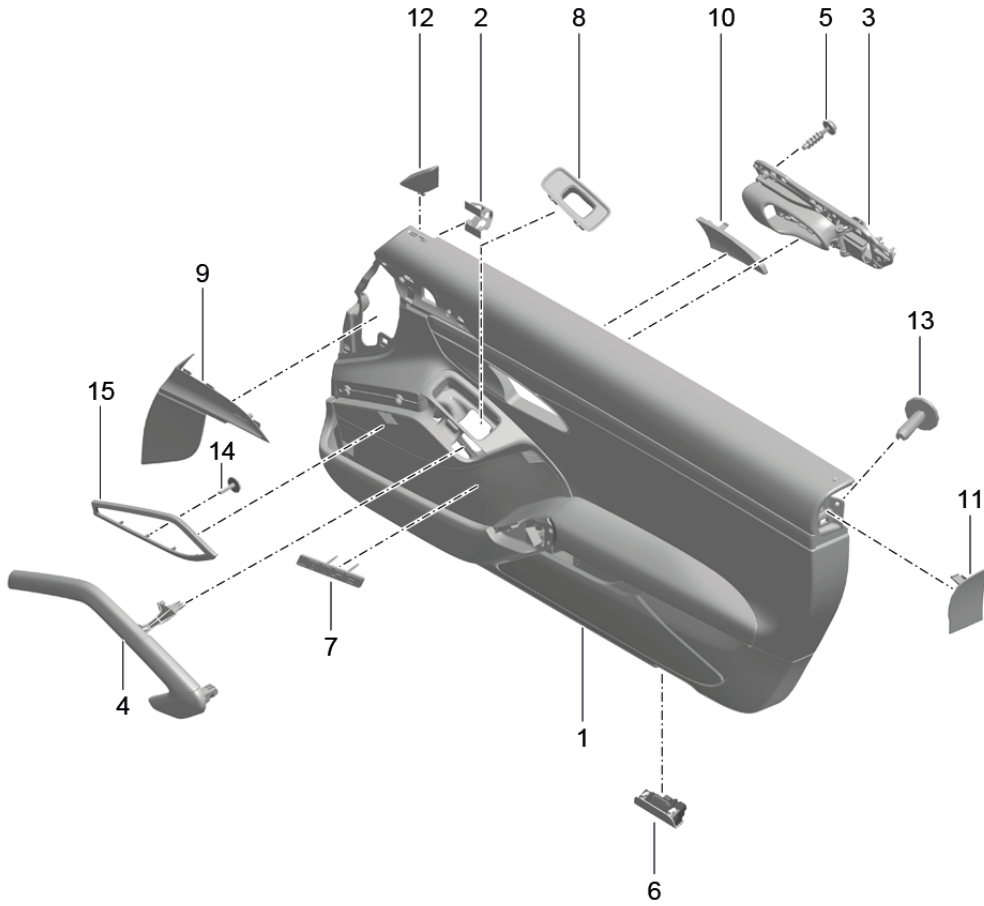

Model: 991-12

Model life 2012>>2016