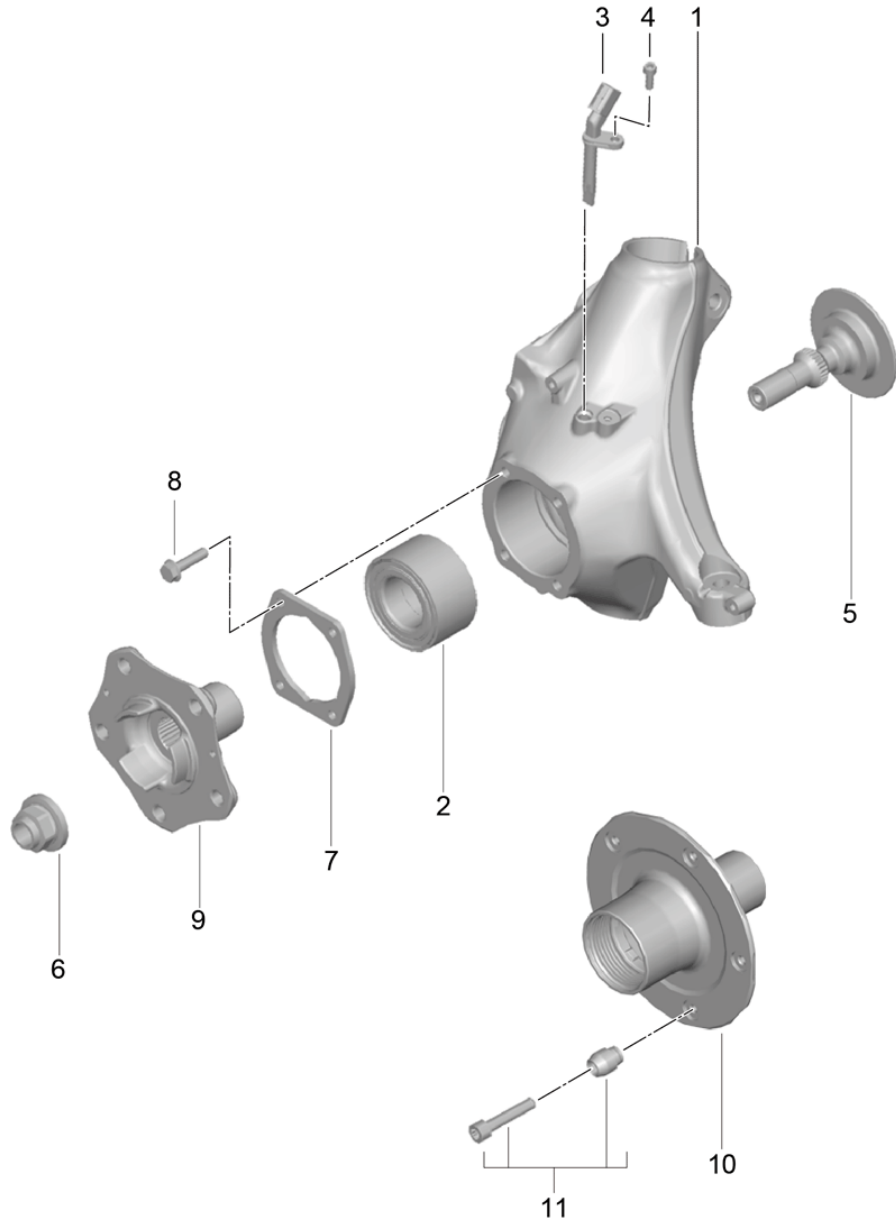

Model: 991-12

Model life 2012>>2016

Pos	Part Number	Description	Remark	Qty	Model
23	N 909 167 01	Hexagon collar nut self-locking M 12 X 1,5		4	
24	999 072 864 01	Hexagon bolt AM 12 X 1,5 X 105		2	
25	999 703 561 40	End cap	left	1	
26	999 084 449 09	Locknut M 12 X 1,5		2	
27	9A7 915 576 01	Corrosion protection		1	

Model: 991-12

Model life 2012>>2016