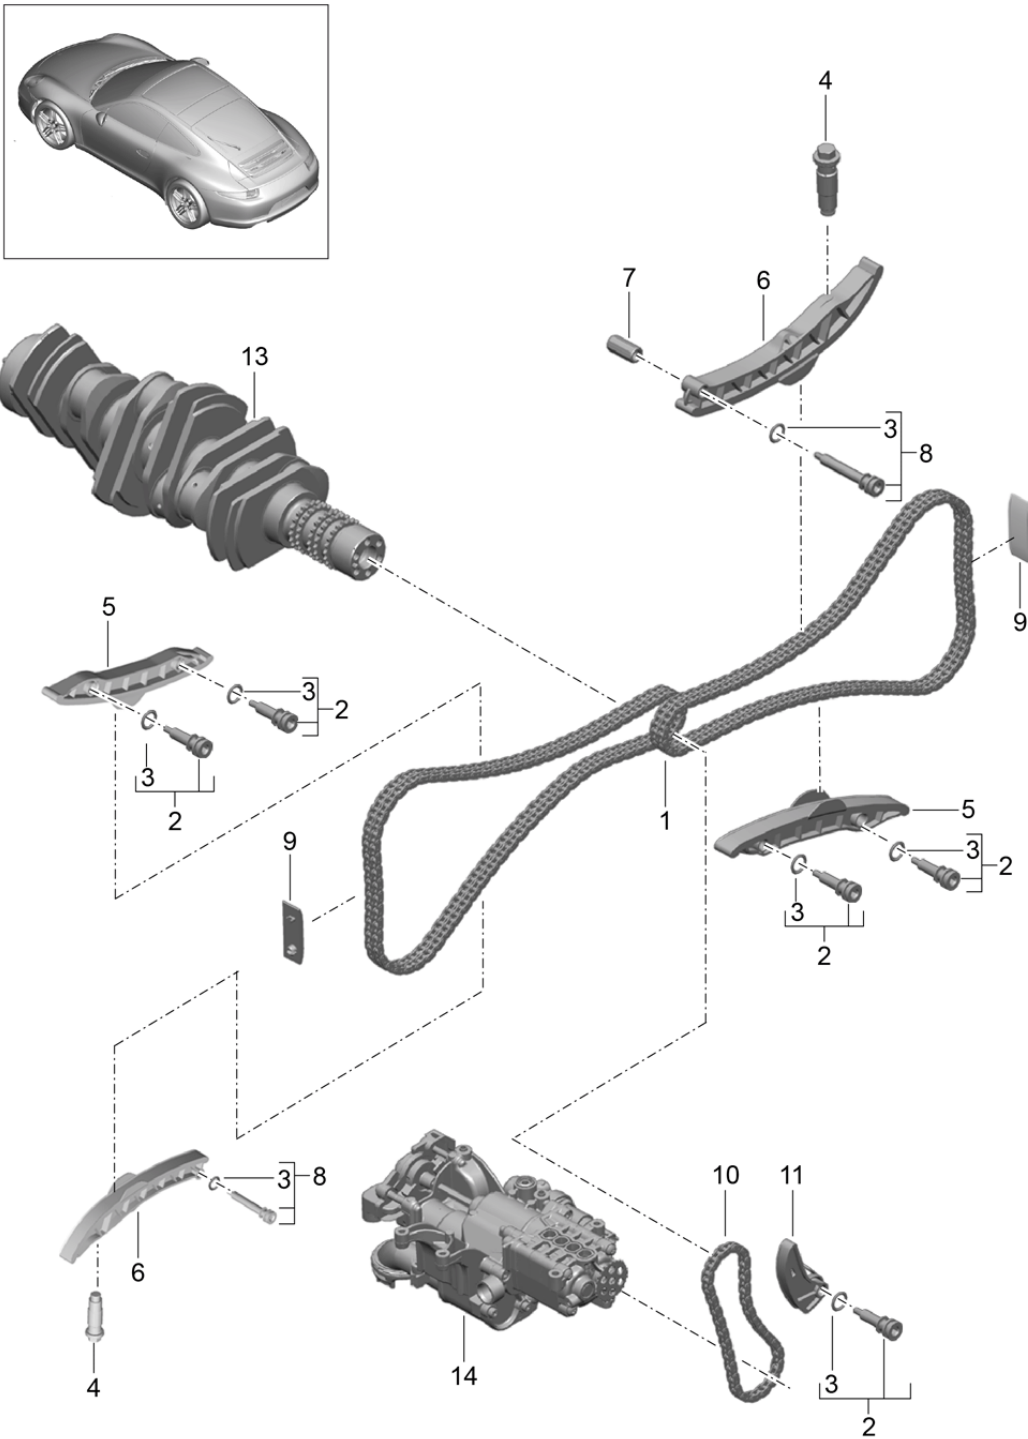

Model: 991-12

Model life 2012>>2016

Model: 991-12

Model life 2012>>2016

Pos	Part Number	Description	Remark	Qty	Model
1	9A1 105 142 02	Valve control timing chain Camshaft Crankshaft		2	
2	9A1 105 062 01	Socket head bolt Tensioner blade		6	
3	999 707 346 40	O-ring 15,0 X 3,0		X	
4	9A1 105 157 02	chain tensioner		2	
5	9A1 105 153 03	slide rail		2	
6	9A1 105 155 03	Tensioner blade		2	
7	9A1 105 165 02	spacer sleeve		1	
8	9A1 105 163 01	Screw		1	
9	9A1 105 101 02	slide rail		2	
10	9A1 105 233 02	timing chain oil pump Crankshaft		1	
11	9A1 105 235 02	Tensioner blade		1	
13		Crankshaft			
14		oil pump	see illustration: 102-000	1	
15	900 123 118 30	seal ring A 22 X 27 Use	see illustration: 104-000	2	
(15)	900 123 011 21	9A1.105.157.02 seal ring A 22 X 27 Use	with:	2	
16	999 701 066 40	9A1.105.157.03 O-ring chain tensioner	with:	2	