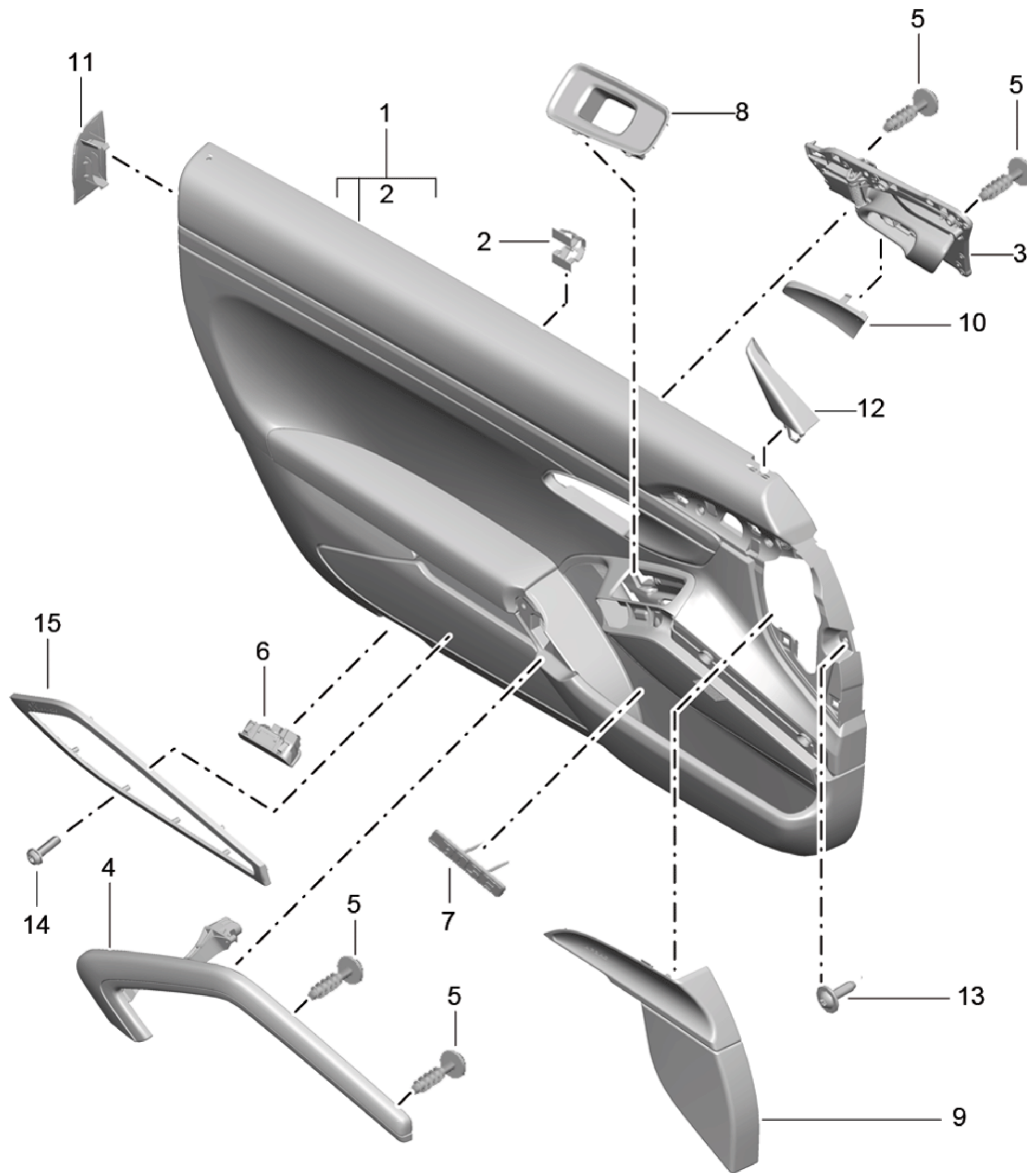

Model: 991-12

Model life 2012>>2016