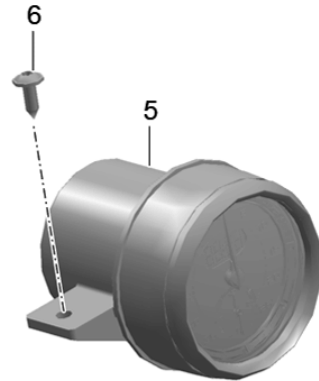

Model: 991-12

Model life 2012>>2016

Model: 991-12 Model life 2012>>2016

Pos	Part Number	Description	Remark	Qty	Model
1	991 641 143 04	Instruments Stopwatch Combi-instrument (complete) D >> - MJ 2012		1	PR:022,487
1	991 641 143 04 A05 991 641 143 11	Matt black Combi-instrument (complete) D - MJ 2013>>		1	CARRERA 2/2S PR:022,487, -IY2
1	991 641 143 11 A05 991 641 143 12	Matt black Combi-instrument (complete) D - MJ 2013>>		1	CARRERA 4/4S PR:022,487, -IY2
1	991 641 143 12 A05 991 641 143 13	Matt black Combi-instrument (complete) D - MJ 2013>>		1	PR:022,487, IY2,-011
1	991 641 143 13 A05 991 641 143 18	Matt black Combi-instrument (complete) D - MJ 2014>>		1	PR:022,487
1	991 641 143 18 A05 991 641 283 01	Matt black Combi-instrument (complete) D - MJ 2015>>		1	PR:022,487, 011
1	991 641 283 01 A05 991 641 144 04	Matt black Combi-instrument (complete) D >> - MJ 2012		1	PR:022,250
1	991 641 144 04 A05 991 641 144 11	Matt black Combi-instrument (complete) D - MJ 2013>>		1	CARRERA 2/2S PR:022,250, -IY2
1	991 641 144 11 A05 991 641 144 12	Matt black Combi-instrument (complete) D - MJ 2013>>		1	CARRERA 4/4S PR:022,250, -IY2
1	991 641 144 12 A05 991 641 144 13	Matt black Combi-instrument (complete) D - MJ 2013>>		1	PR:022,250, IY2,-011
1	991 641 144 13 A05 991 641 144 18	Matt black Combi-instrument (complete) D - MJ 2014>>		1	PR:022,250
1	991 641 144 18 A05 991 641 284 01	Matt black Combi-instrument (complete) D - MJ 2015>>		1	PR:022,250, 011
1	991 641 284 01 A05 991 641 147 04	Matt black Combi-instrument (complete) D >> - MJ 2012		1	PR:022,061, 487 "GB."
1	991 641 147 04 A05 991 641 147 11	Matt black Combi-instrument (complete) D - MJ 2013>>		1	CARRERA 2/2S PR:022,061, 487,-IY2 "GB."
1	991 641 147 11 A05 991 641 147 12	Matt black Combi-instrument (complete) D - MJ 2013>>		1	CARRERA 4/4S PR:022,061, 487,-IY2 "GB."