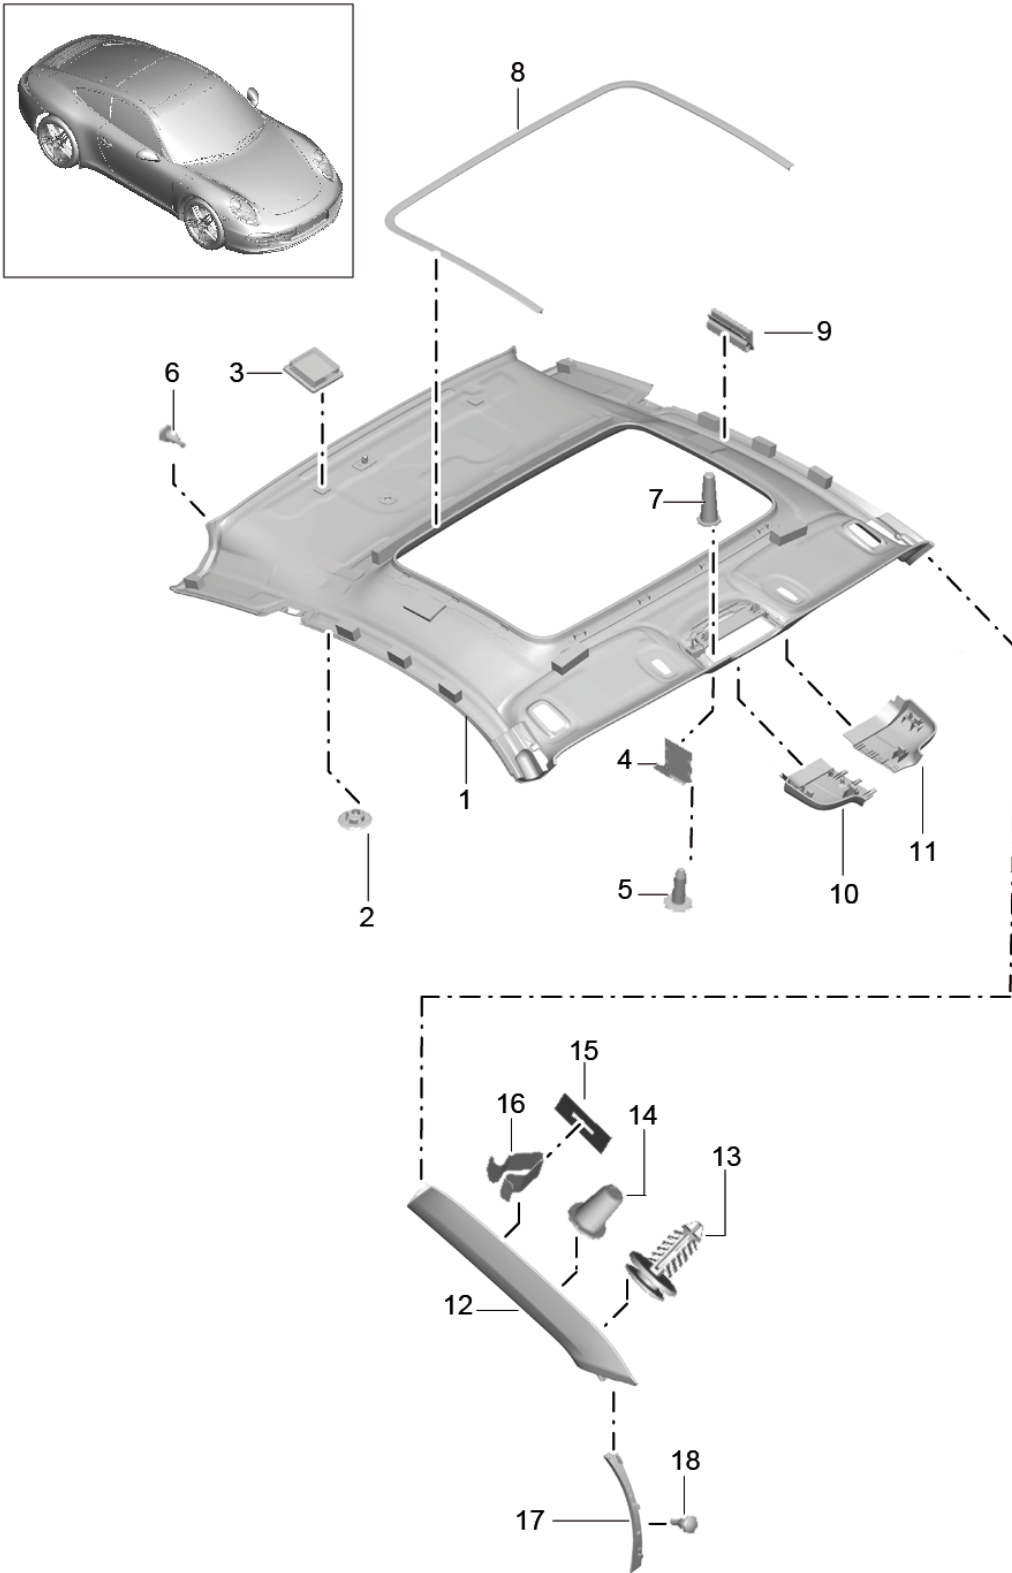

Model: 991-12

Model life 2012>>2016