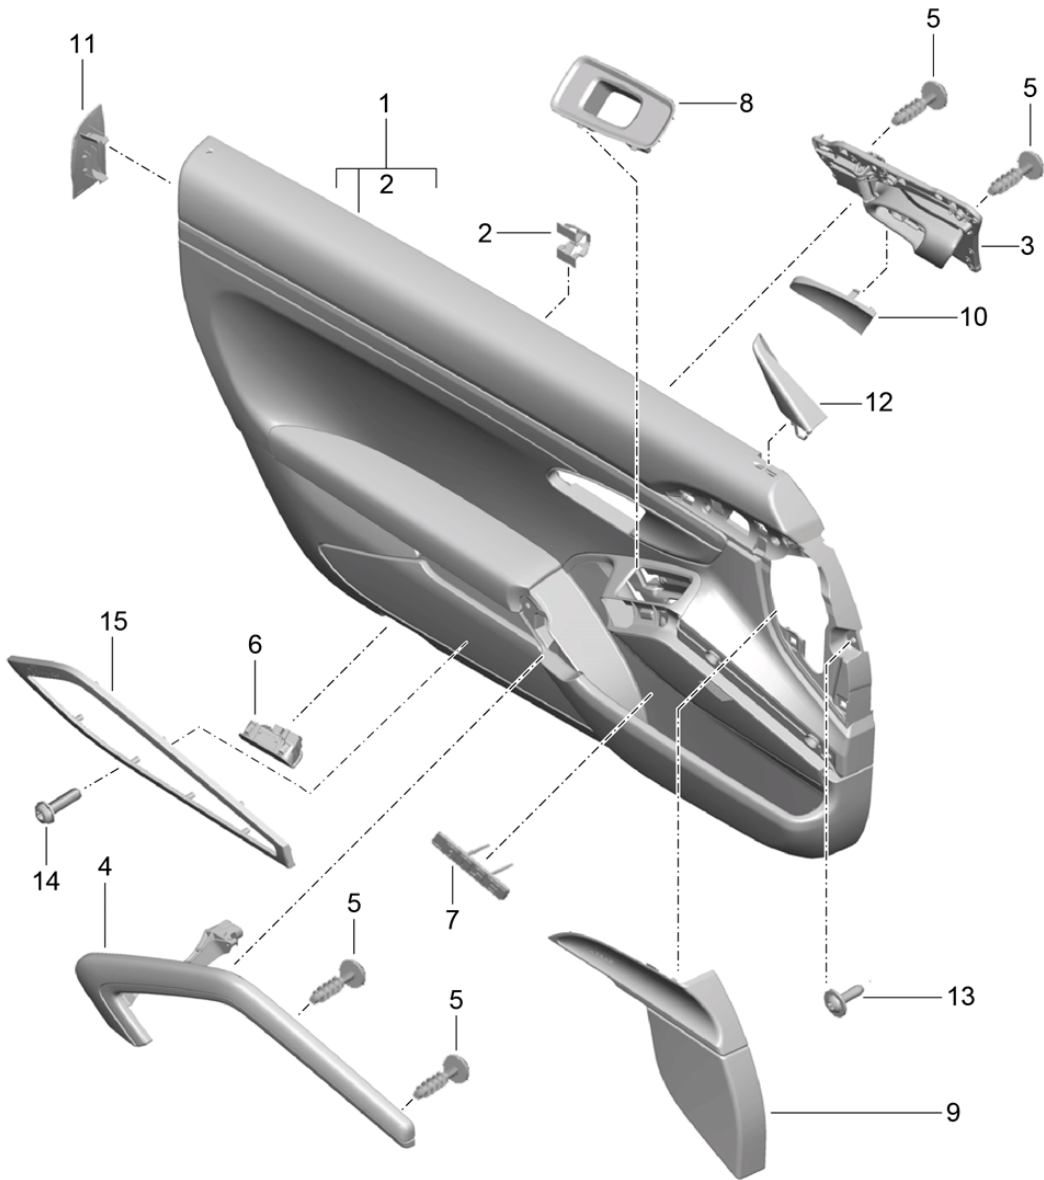

Model: 991-12

Model life 2012>>2016