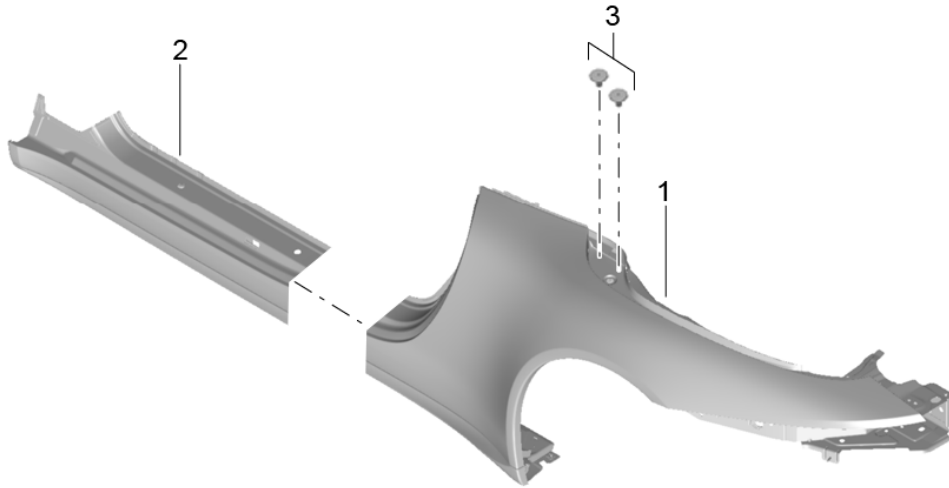

Model: 991-12

Model life 2012>>2016

Model: 991-12 Model life 2012>>2016

Pos	Part Number	Description	Remark	Qty	Model
1	991 503 961 06	Side part	outer	1	Targa
		Side part	left		
	991 503 961 06 GRV	primed	outer		
(1)	991 503 962 06	Side part	also use: 999 190 414 01	1	
			right		
	991 503 962 06 GRV	primed	outer		
2	991 503 963 06	Sill	also use: 999 190 414 01	1	
		Side part	left		
	991 503 963 06 GRV	primed	outer		
(2)	991 503 964 06	Sill	right	1	
		Side part	outer		
	991 503 964 06 GRV	primed			
3	999 190 414 01	Pop rivet		2	
-	999 080 057 01	Blind rivet stud		X	
		Side part			
		M 6 X 15			