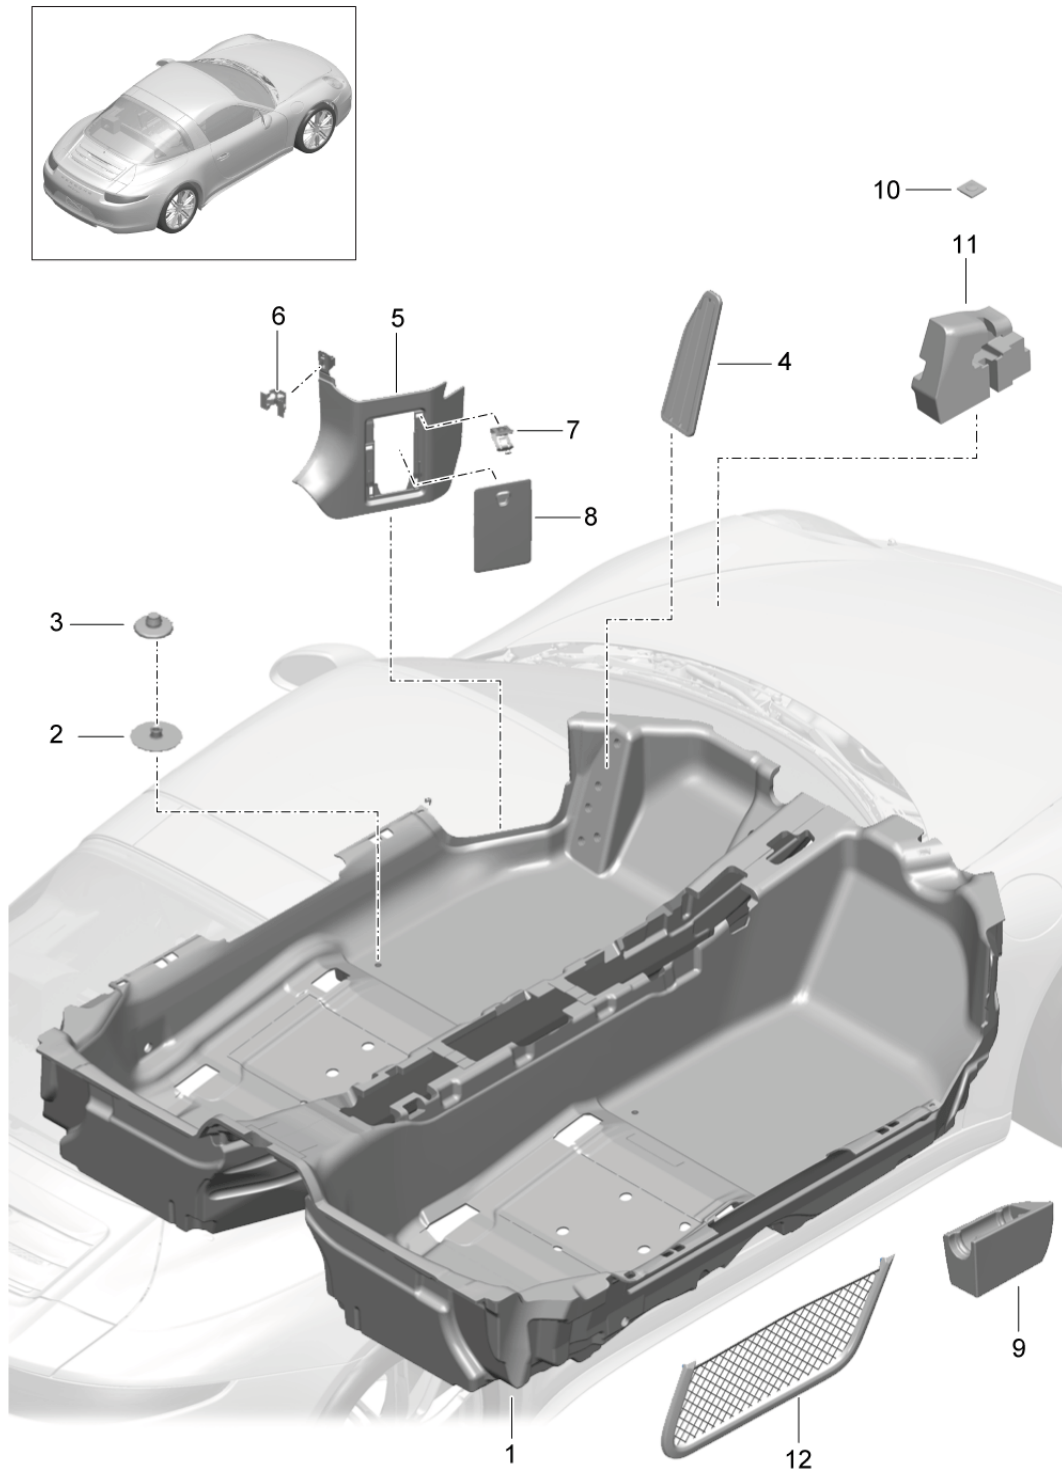

Model: 991-12

Model life 2012>>>2016