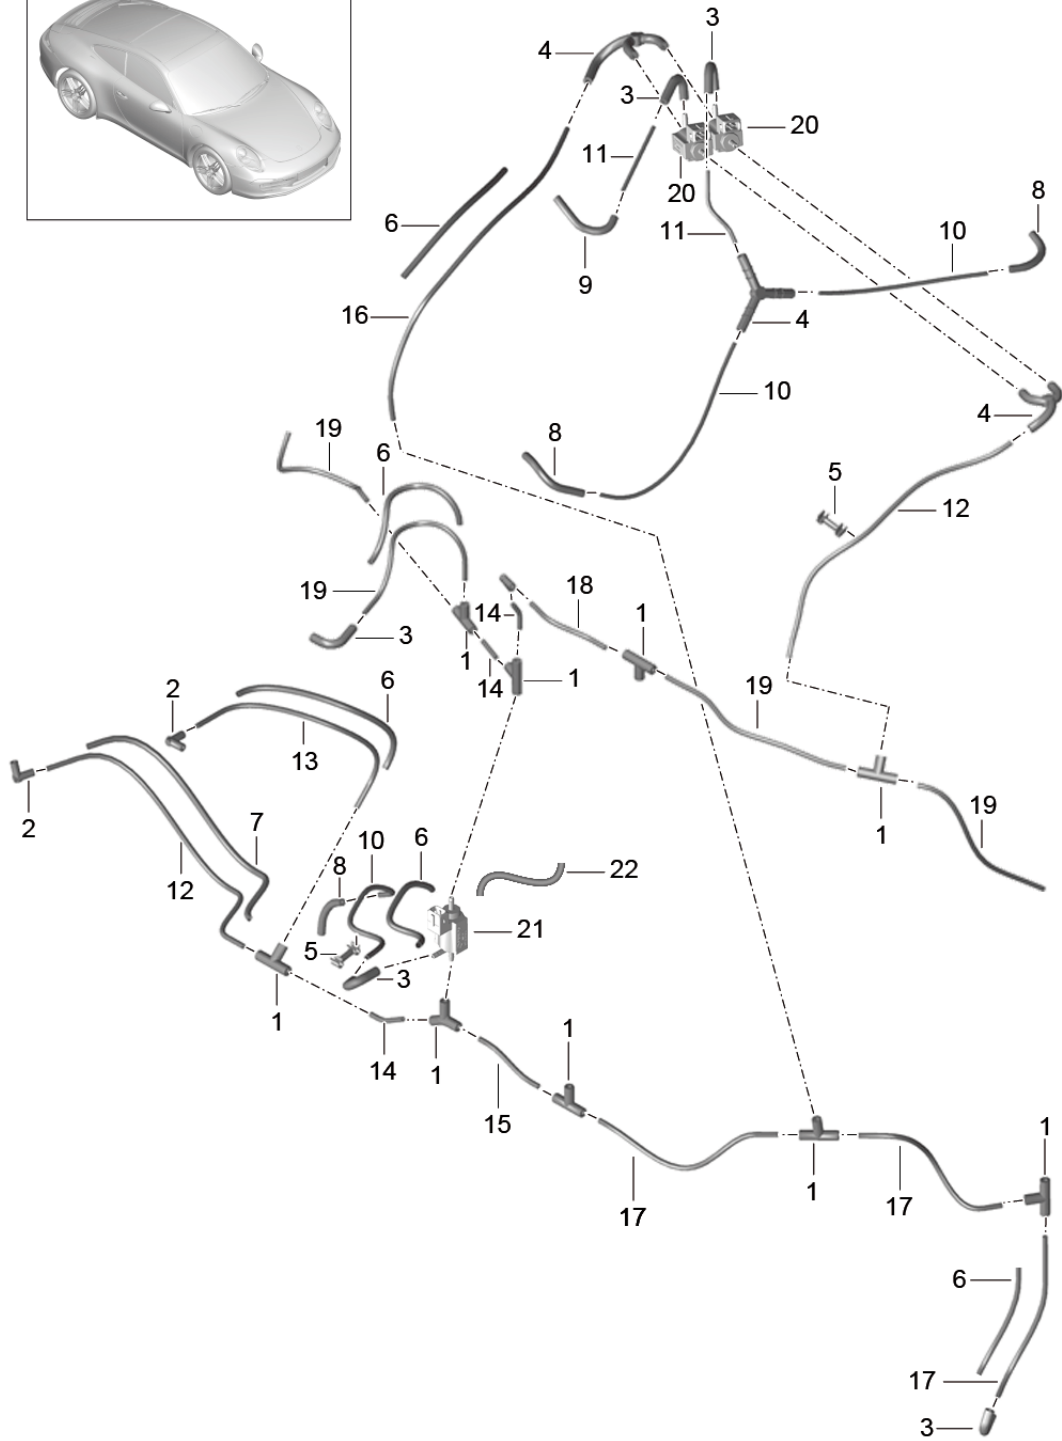

Model: 991-12

Model life 2012>>2016