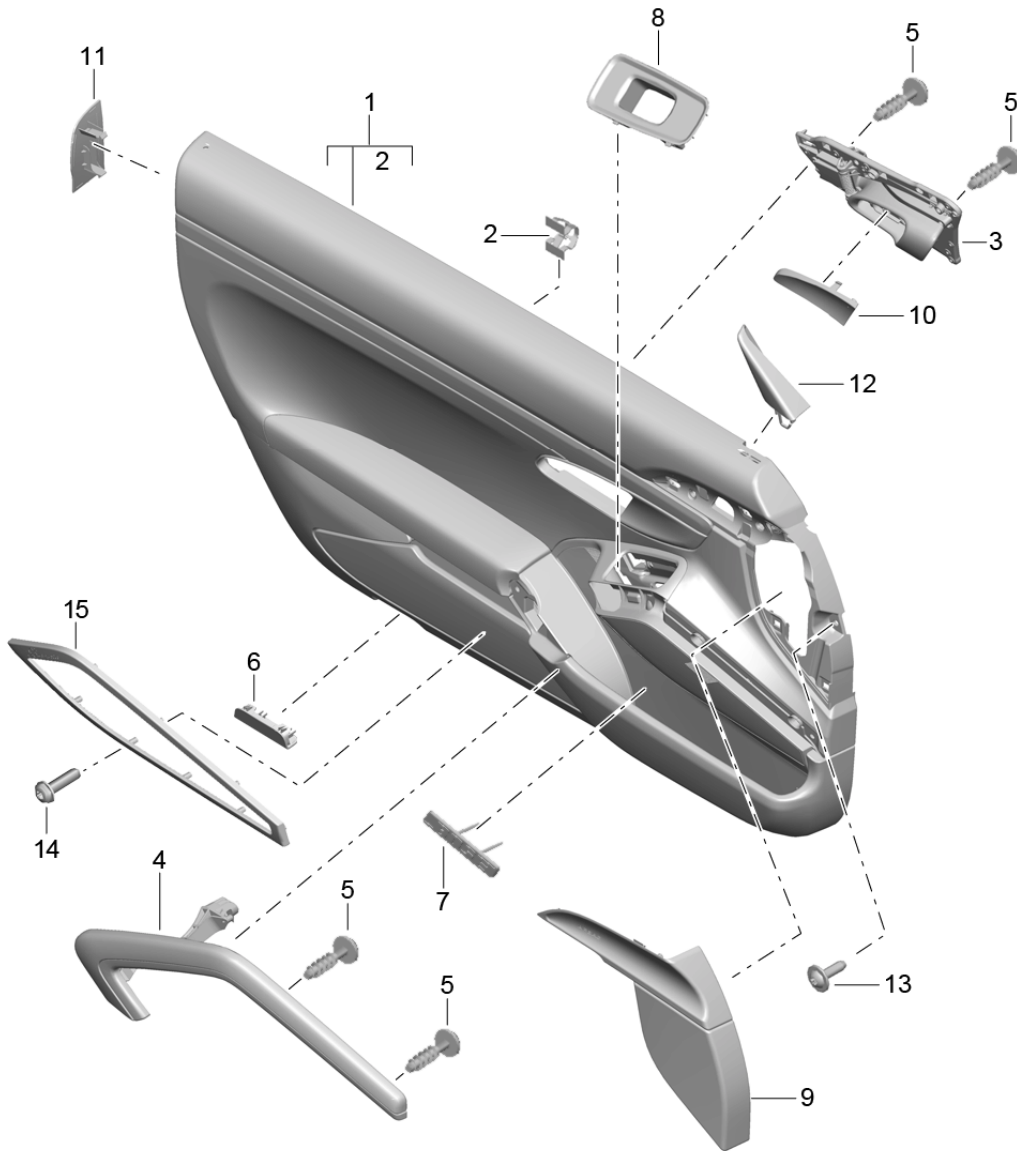

Model: 991-12

Model life 2012>>2016

Model: 991-12 Model life 2012>>2016

Pos	Part Number	Description	Remark	Qty	Model
		door panel Leather Alcantara Trim Aluminium, brushed Black			PR:981,975, 815
1	991 555 203 50	Door trim (Alcantara) Alcantara Black Aluminium, brushed	left	1	PR:441,-625
1	991 555 203 50 DSP 991 555 203 50	Brushed aluminium/black Door trim (Alcantara) Alcantara Black Aluminium, brushed	-GW left	1	PR:490,-625
1	991 555 203 50 DSP 991 555 204 50	Brushed aluminium/black Door trim (Alcantara) Alcantara Black Aluminium, brushed	-GW right	1	PR:441,-625
1	991 555 204 50 DSP 991 555 204 50	Brushed aluminium/black Door trim (Alcantara) Alcantara Black Aluminium, brushed	-GW right	1	PR:490,-625
1	991 555 204 50 DSP 991 555 203 51	Brushed aluminium/black Door trim (Alcantara) Alcantara Black Aluminium, brushed	-GW left	1	PR:680,-625
1	991 555 203 51 DSP 991 555 204 51	Brushed aluminium/black Door trim (Alcantara) Alcantara Black Aluminium, brushed	-GW right	1	PR:680,-625
1	991 555 204 51 DSP 991 555 203 52	Brushed aluminium/black Door trim (Alcantara) Alcantara Black Aluminium, brushed	-GW left	1	PR:682,-625
1	991 555 203 52 DSP 991 555 204 52	Brushed aluminium/black Door trim (Alcantara) Alcantara Black Aluminium, brushed	-GW right	1	PR:682,-625
1	991 555 204 52 DSP 991 555 203 53	Brushed aluminium/black Door trim (Alcantara) Alcantara Black Aluminium, brushed	-GW left lhd	1	PR:441,537, -625,098
1	991 555 203 53 DSP 991 555 203 53	Brushed aluminium/black Door trim (Alcantara) Alcantara Black Aluminium, brushed	-GW left lhd	1	PR:490,537, -625,098
1	991 555 203 53 DSP 991 555 204 53	Brushed aluminium/black Door trim (Alcantara) Alcantara Black Aluminium, brushed	-GW right rhd	1	PR:441,538, -625,099
1	991 555 204 53 DSP 991 555 204 53	Brushed aluminium/black Door trim (Alcantara) Alcantara	-GW right rhd	1	PR:490,538, -625,099