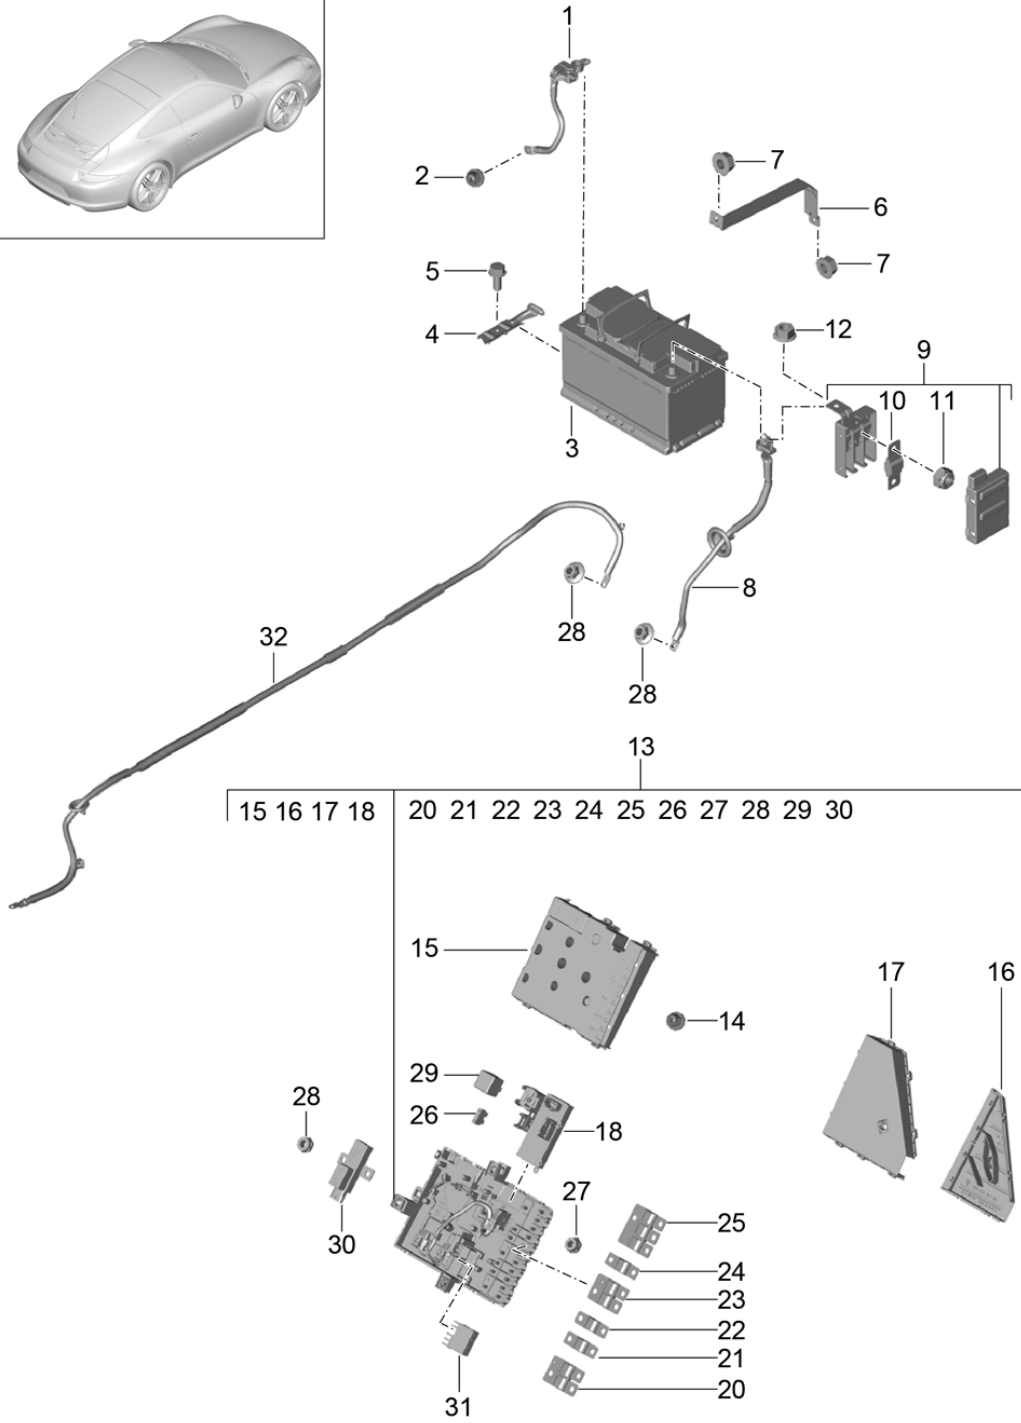

Model: 991-12

Model life 2012>>2016

Model: 991-12 Model life 2012>>2016

Pos	Part Number	Description	Remark	Qty	Model
1	991 611 043 01	Battery Power distributor		1	
(1)	991 611 044 01	Earth line	lhd	1	PR:098
2	999 084 447 01	Earth line	rhd	1	PR:099
3	999 611 070 10	Hexagon nut M 8		1	
(3)	999 611 080 10	Battery 70 AH		1	PR:195
(3)	999 611 095 11	Battery 80 AH		1	PR:196
4	991 611 209 01	Battery 95 AH		1	PR:200
(4)	991 611 210 01	Rail	lhd	1	PR:098
5	900 378 017 01	Battery Hexagon bolt M 8 X 20		1	
6	991 611 212 00	Retainer for battery		1	
7	900 377 003 03	Hexagon nut M 8		2	
8	991 611 013 01	Battery cable	lhd	1	PR:098
(8)	991 611 014 01	Power distributor Battery cable	rhd	1	PR:099
9	991 610 321 00	Power distributor Fuse socket		1	
10	999 607 095 00	Battery fuse 80 A		1	
(10)	999 607 092 00	fuse 60 A		2	
-		also use:			
11	900 084 122 02	Hexagon nut M 5		6	
12	900 377 001 00	Hexagon nut M 6		1	
13	991 610 301 03	Power distributor (complete)		1	
14	999 049 033 40	use if required: POS. 14 Plastic nut T 6		3	
15	991 610 305 00	Cover		1	
16	991 610 307 00	Cable guide Lower part		1	
17	991 610 309 00	Cable guide - upper part		1	
18	991 618 075 01	Control unit		1	
20	999 607 054 00	fuse 100 A		1	
21	999 607 099 00	fuse 60 A		1	
22	999 607 095 00	fuse 40 A		1	
23	999 607 055 00	fuse 80 A		1	
24	999 607 092 00	fuse 100 A		1	
25	999 607 053 00	fuse 40 A		1	
		fuse 60 A		1	
		fuse 100 A		1	
		fuse 80 A		1	
		fuse 100 A		1