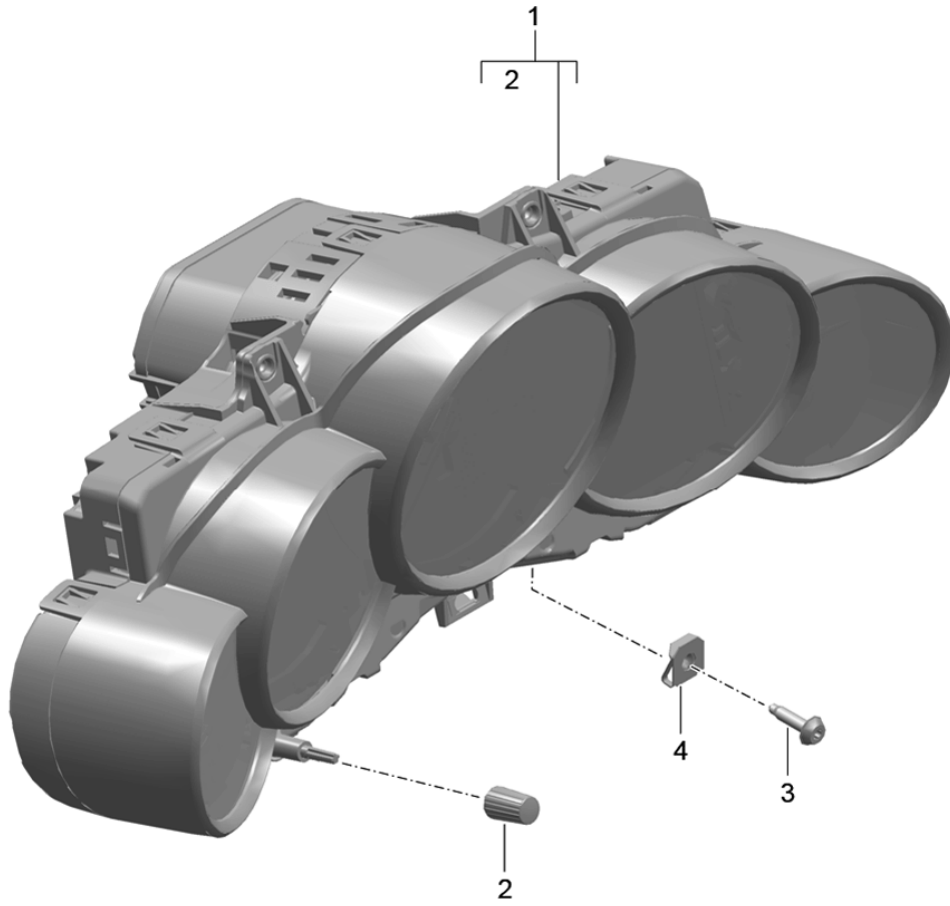

Model: 991-12

Model life 2012>>2016