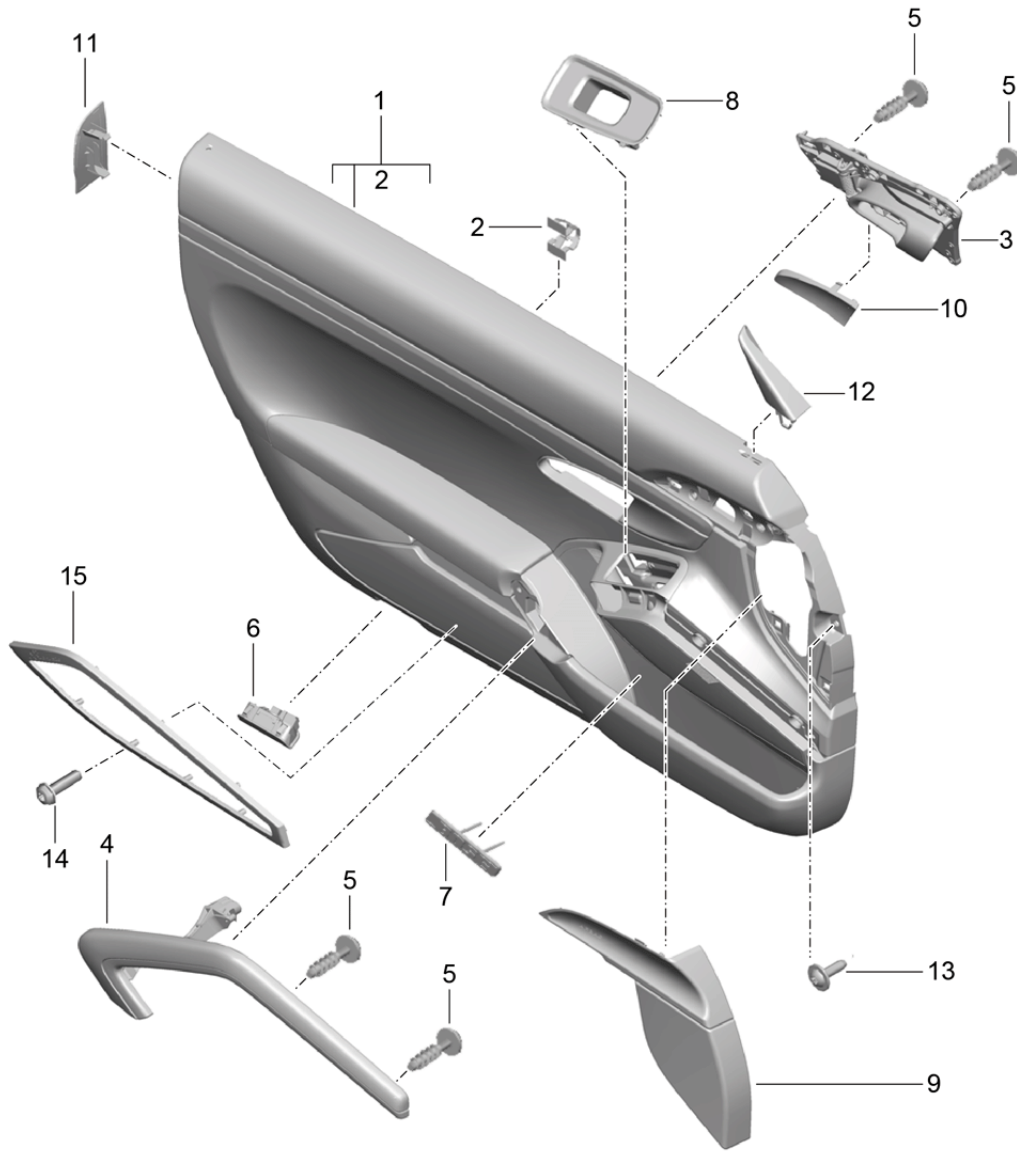

Model: 991-12

Model life 2012>>2016

Pos	Part Number	Description	Remark	Qty	Model
13	991 555 742 00 1E0 999 073 322 02	Black fillister hd. bolt M 6 X 20		8	
14	999 919 167 09	fillister hd. bolt M 3 X 10		10	
15	991 555 581 00	decorative frame Loudspeaker trim	left	1	PR:682
(15)	991 555 581 00 V08 991 555 582 00	Galvano silver decorative frame Loudspeaker trim	right	1	PR:682
	991 555 582 00 V08	Galvano silver			

Model: 991-12

Model life 2012>>2016