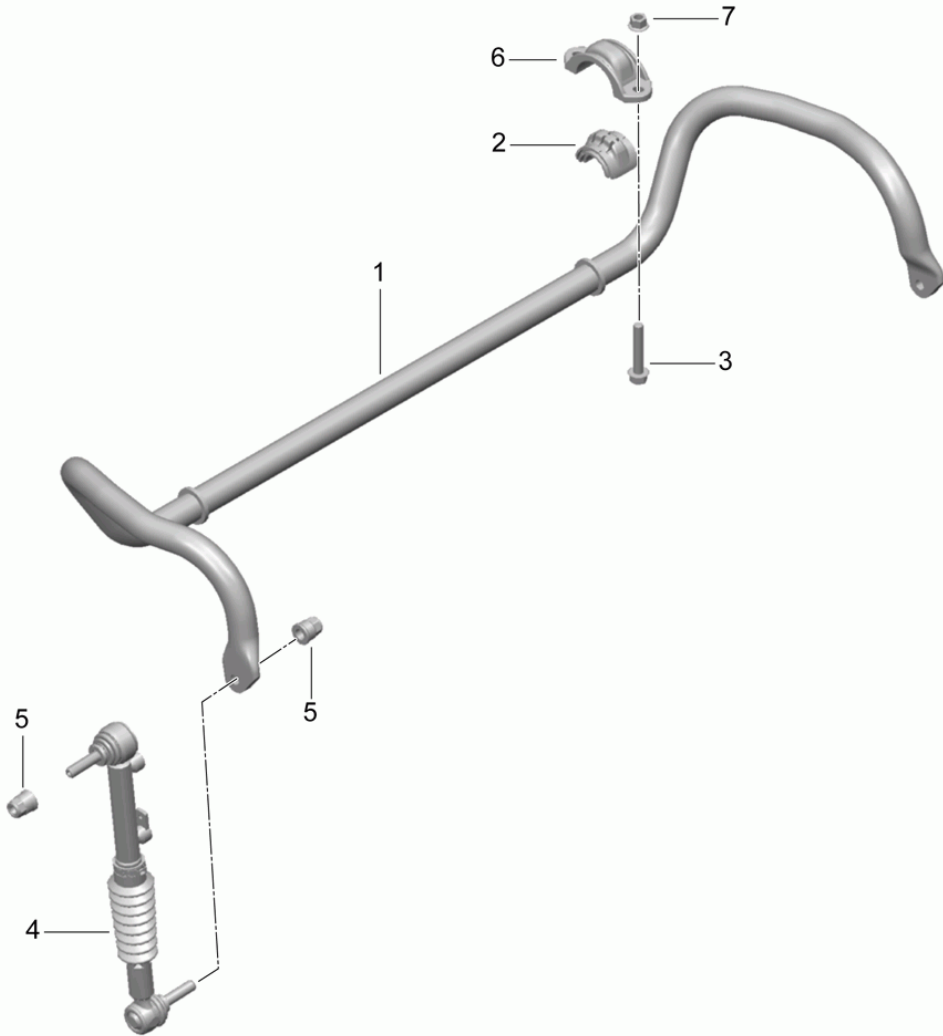

Model: 991-12

Model life 2012>>2016

Model: 991-12

Model life 2012>>2016

Pos	Part Number	Description	Remark	Qty	Model
		Anti-roll bar PDCC			PR:031,352
1	991 343 703 00	Anti-roll bar		1	COUPE
1	991 343 703 10	No longer use the part here Anti-roll bar		1	PR:031 COUPE
(1)	991 343 703 00	Anti-roll bar		1	PR:031,009 COUPE
(1)	991 343 703 10	No longer use the part here Anti-roll bar		1	CABRIO PR:352 COUPE
2	991 343 793 02	anti-roll bar bearing bracket		4	1 CABRIO PR:352 COUPE
(2)	991 343 793 02	anti-roll bar bearing bracket		4	PR:031 COUPE
3	N 107 069 01	Hex collared bolt M 10 X 55		4	CABRIO PR:352
4	991 359 083 03	Damper		2	
(4)	991 359 083 04	D >> - MJ 2015 Damper		2	
5	999 084 132 01	D - MJ 2016>> Hexagon nut M 12		4	
6	991 343 777 00	Clamp		2	
7	900 380 008 01	Hexagon nut M 10 X 1,5		4