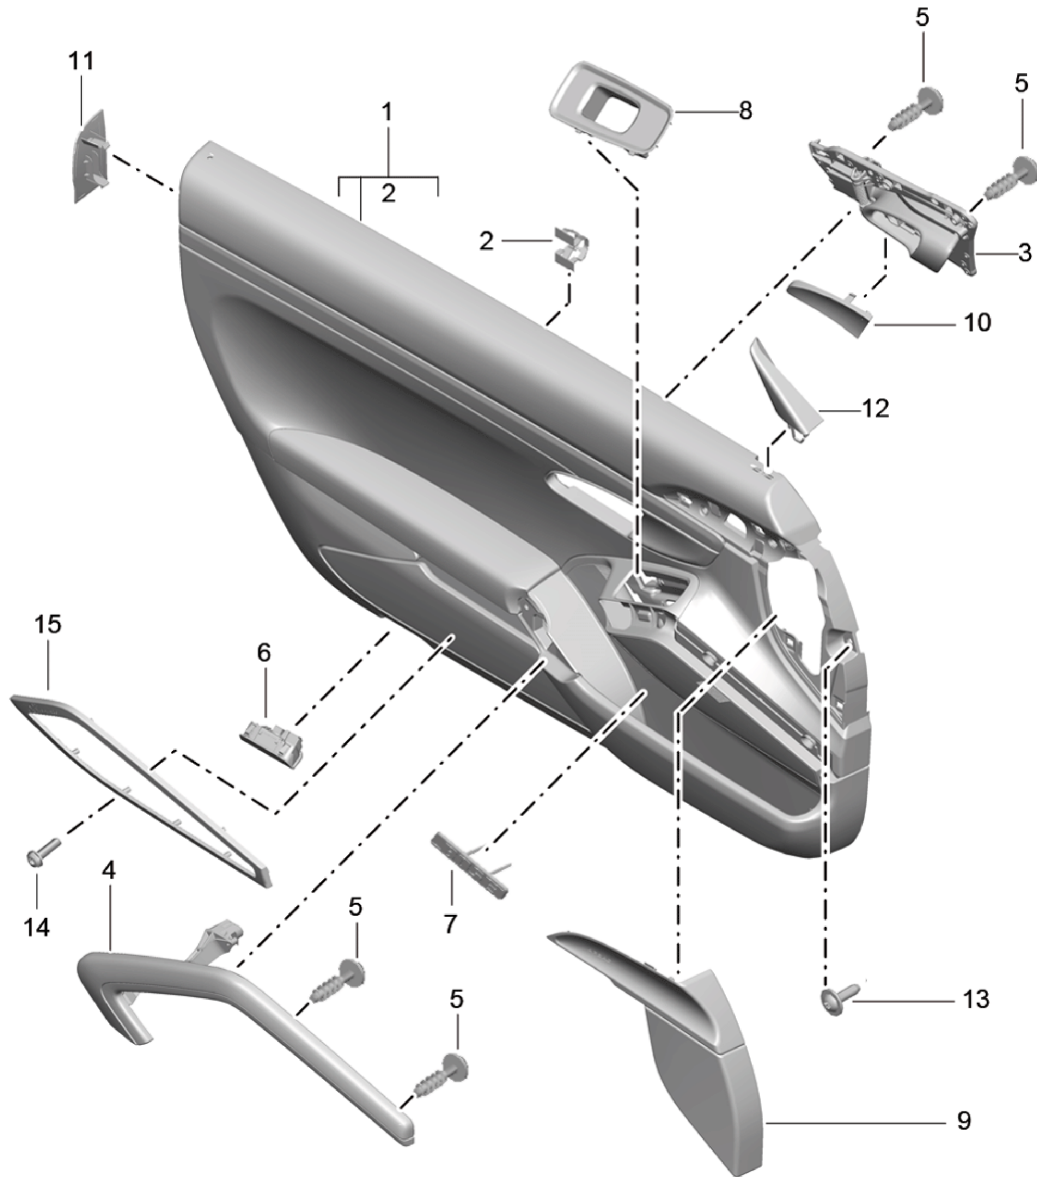

Model: 991-12

Model life 2012>>2016

Model: 991-12 Model life 2012>>2016

Pos	Part Number	Description	Remark	Qty	Model
		door panel Accessories slush technology			PR:-788, -981,811
1	991 555 903 00	door panel slush technology	left	1	PR:490,-625
	991 555 903 00 DK4	Black	-AG,AJ,AQ		
	991 555 903 00 DJ6	Platinum Grey	-CG,CJ,CQ		
	991 555 903 00 DM5	Luxor beige	-UG,UJ,UQ		
	991 555 903 00 OV5	yachting blue	-EG,EJ,EQ		
(1)	991 555 904 00	door panel slush technology	right	1	PR:490,-625
	991 555 904 00 DK4	Black	-AG,AJ,AQ		
	991 555 904 00 DJ6	Platinum Grey	-CG,CJ,CQ		
	991 555 904 00 DM5	Luxor beige	-UG,UJ,UQ		
	991 555 904 00 OV5	yachting blue	-EG,EJ,EQ		
(1)	991 555 903 01	door panel slush technology	left	1	PR:680,-625
	991 555 903 01 DK4	Black	-AG,AJ,AQ		
	991 555 903 01 DJ6	Platinum Grey	-CG,CJ,CQ		
	991 555 903 01 DM5	Luxor beige	-UG,UJ,UQ		
	991 555 903 01 OV5	yachting blue	-EG,EJ,EQ		
(1)	991 555 904 01	door panel slush technology	right	1	PR:680,-625
	991 555 904 01 DK4	Black	-AG,AJ,AQ		
	991 555 904 01 DJ6	Platinum Grey	-CG,CJ,CQ		
	991 555 904 01 DM5	Luxor beige	-UG,UJ,UQ		
	991 555 904 01 OV5	yachting blue	-EG,EJ,EQ		
(1)	991 555 903 02	door panel slush technology	left	1	PR:682,-625
	991 555 903 02 DK4	Black	-AG,AJ,AQ		
	991 555 903 02 DJ6	Platinum Grey	-CG,CJ,CQ		
	991 555 903 02 DM5	Luxor beige	-UG,UJ,UQ		
	991 555 903 02 OV5	yachting blue	-EG,EJ,EQ		
(1)	991 555 904 02	door panel slush technology	right	1	PR:682,-625
	991 555 904 02 DK4	Black	-AG,AJ,AQ		
	991 555 904 02 DJ6	Platinum Grey	-CG,CJ,CQ		
	991 555 904 02 DM5	Luxor beige	-UG,UJ,UQ		
	991 555 904 02 OV5	yachting blue	-EG,EJ,EQ		
(1)	991 555 903 06	door panel slush technology	left lhd	1	PR:490,537, -625,098
	991 555 903 06 DK4	Black	-AG,AJ,AQ		
	991 555 903 06 DJ6	Platinum Grey	-CG,CJ,CQ		
	991 555 903 06 DM5	Luxor beige	-UG,UJ,UQ		
	991 555 903 06 OV5	yachting blue	-EG,EJ,EQ		
(1)	991 555 904 06	door panel slush technology	right rhd	1	PR:490,538, -625,099
	991 555 904 06 DK4	Black	-AG,AJ,AQ		
	991 555 904 06 DJ6	Platinum Grey	-CG,CJ,CQ		
	991 555 904 06 DM5	Luxor beige	-UG,UJ,UQ		
	991 555 904 06 OV5	yachting blue	-EG,EJ,EQ		
(1)	991 555 903 07	door panel slush technology	left lhd	1	PR:680,537, -625,098
	991 555 903 07 DK4	Black	-AG,AJ,AQ		
	991 555 903 07 DJ6	Platinum Grey	-CG,CJ,CQ		
	991 555 903 07 DM5	Luxor beige	-UG,UJ,UQ		
	991 555 903 07 OV5	yachting blue	-EG,EJ,EQ		
(1)	991 555 904 07	door panel slush technology	right rhd	1	PR:680,538, -625,099
	991 555 904 07 DK4	Black	-AG,AJ,AQ		
	991 555 904 07 DJ6	Platinum Grey	-CG,CJ,CQ		
	991 555 904 07 DM5	Luxor beige	-UG,UJ,UQ		
	991 555 904 07 OV5	yachting blue	-EG,EJ,EQ		