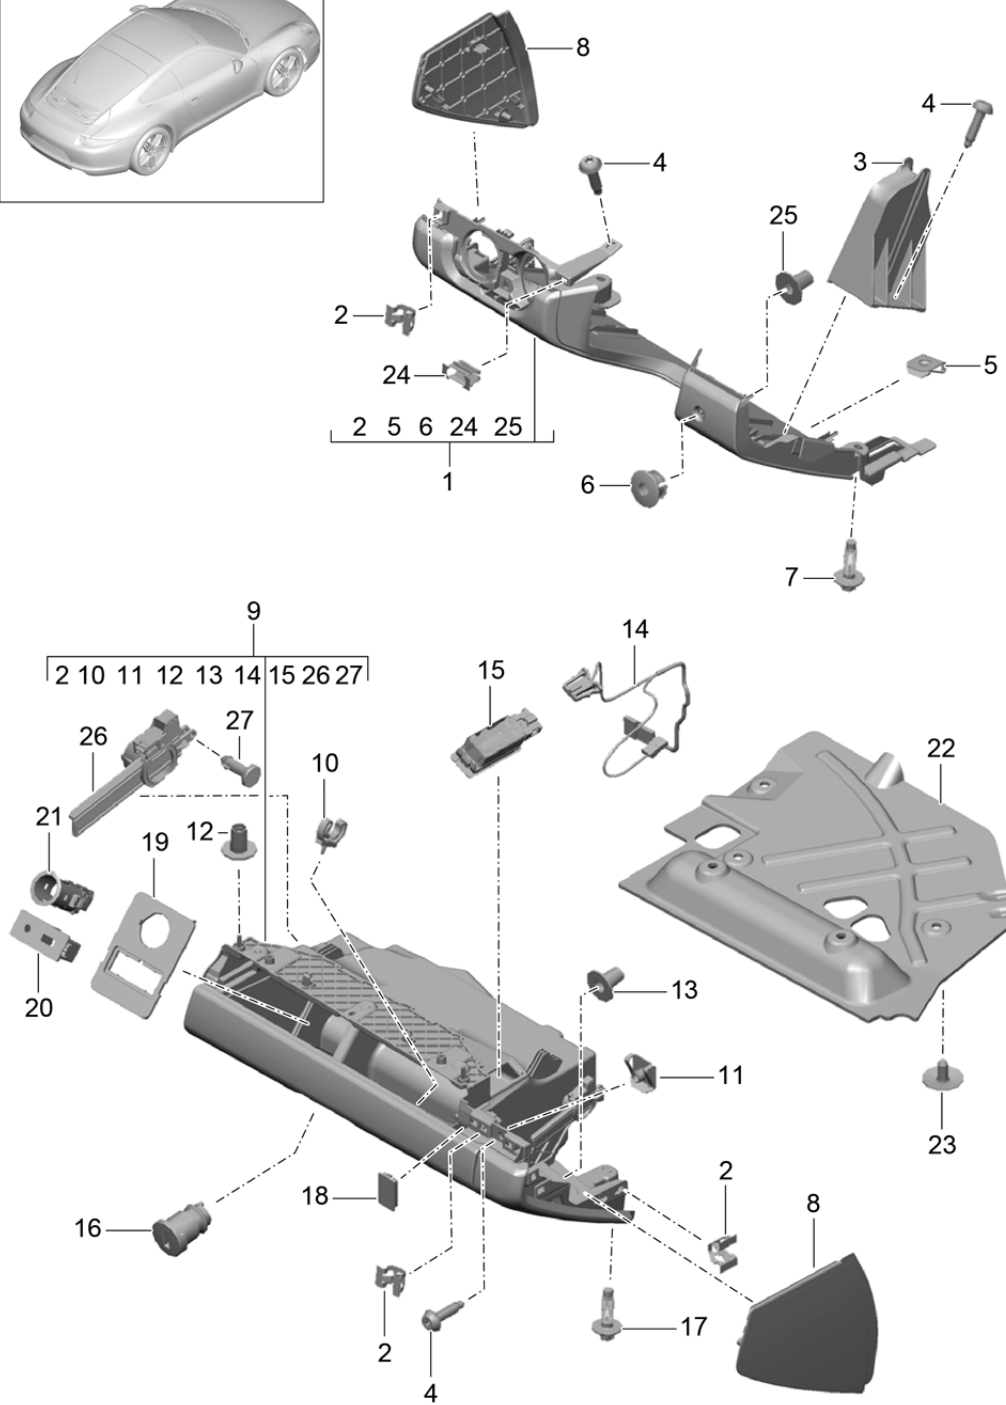

Model: 991-12

Model life 2012>>2016