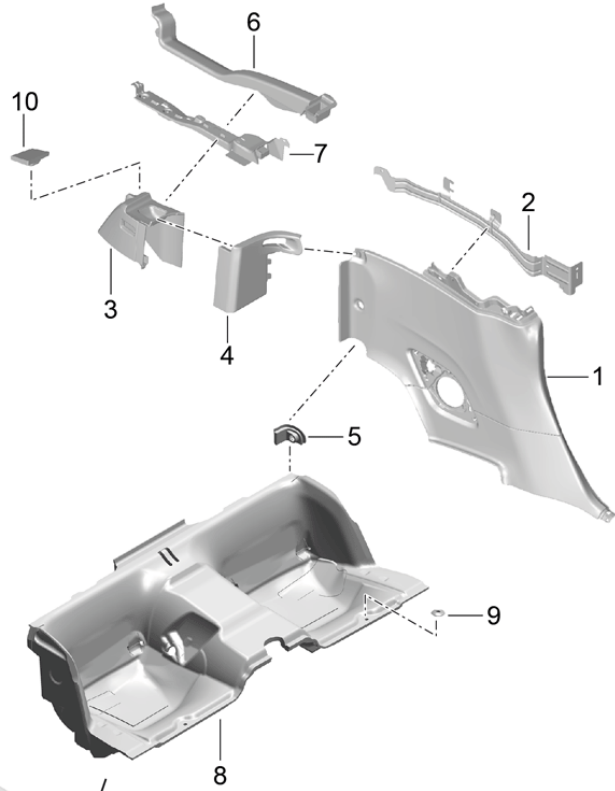

Model: 991-12

Model life 2012>>2016