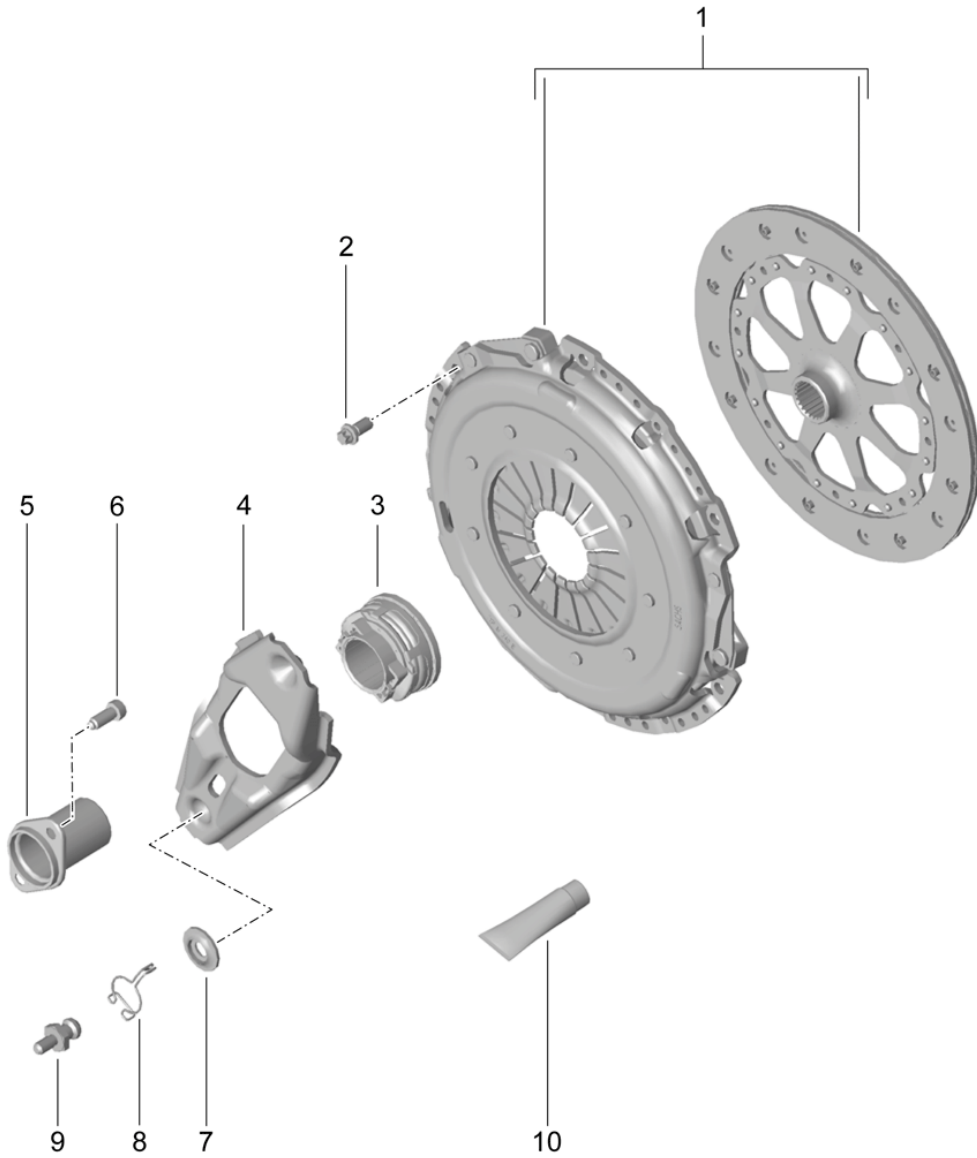

Model: 991-12

Model life 2012>>2016

Model: 991-12

Model life 2012&gt;&gt;2016

Pos	Part Number	Description	Remark	Qty	Model
1	991 116 913 10	Coupling Coupling 1 set clutch parts		1	G9100,G9130
2	999 073 458 01	Screw M 8 X 16		6	
3	997 116 080 02	release bearing		1	
4	997 116 712 01	clutch operating lever		1	
5	996 116 087 01	guide sleeve		1	
6	N 903 663 01	Socket head bolt M 8 X 22		2	
7	996 116 743 00	seal ring		1	
8	996 116 741 00	Clip		1	
9	997 116 716 02	Ball stud		1	
10	000 043 304 02	Grease Container 50 GR.		1	