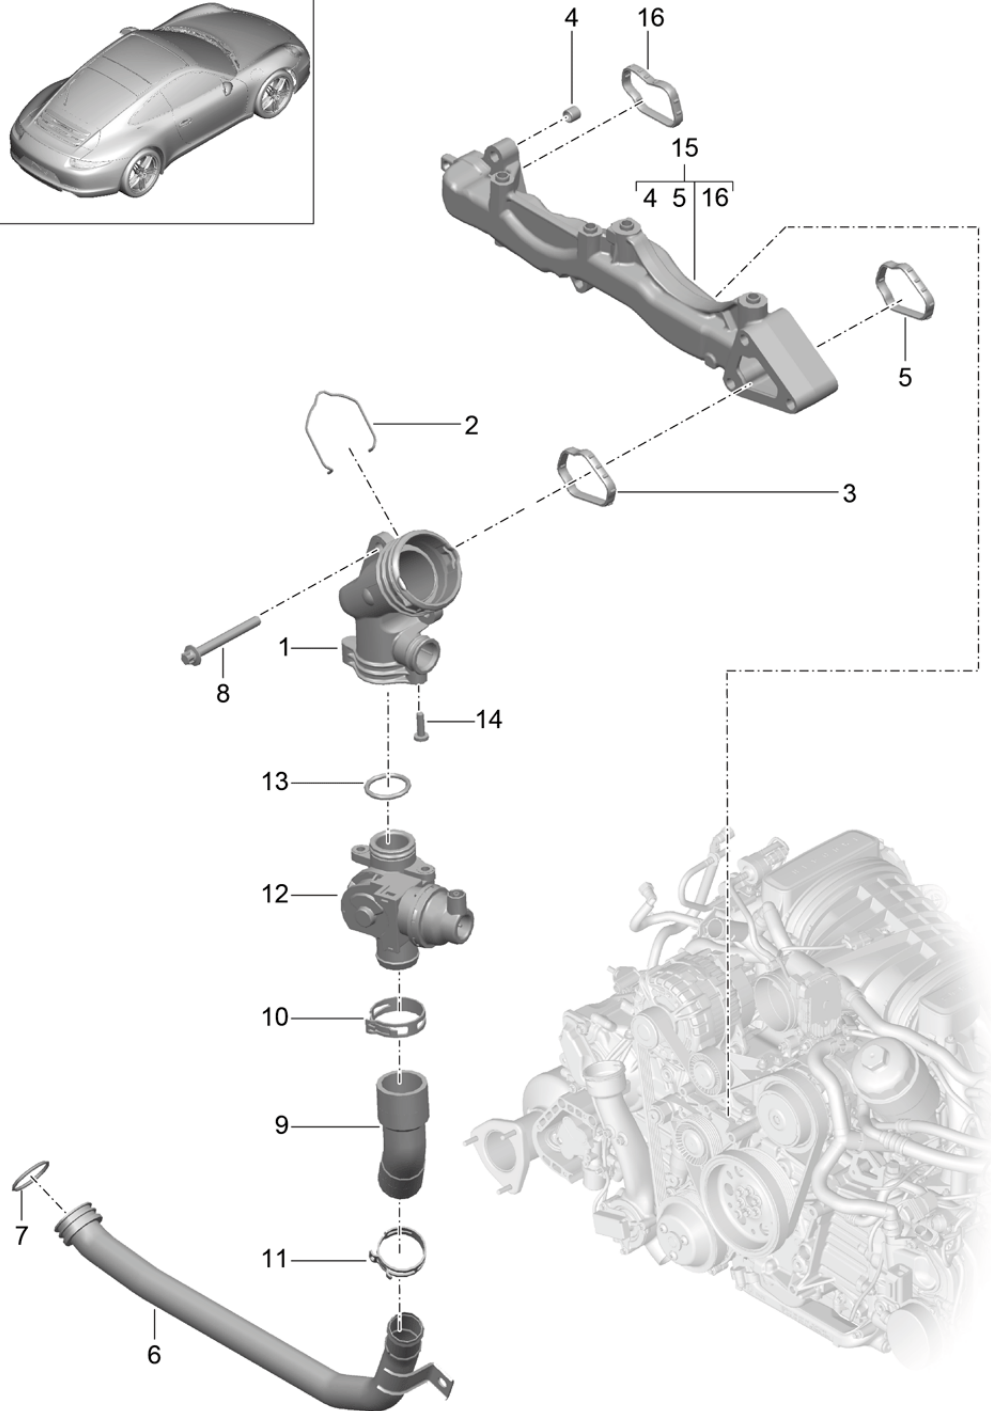

Model: 991-12

Model life 2012>>2016

Model: 991-12

Model life 2012>>2016

Pos	Part Number	Description	Remark	Qty	Model
		Assembly carrier			
		Water pipe			
1	9A1 106 134 00	Cooling water socket		1	
2	997 106 802 03	Spring		2	
3	9A1 102 322 20	Seal		2	
4	999 095 063 03	dowel sleeve M 6 X 10		1	
5	9A1 102 322 40	Seal		1	
6	9A1 106 627 00	Water pipe		1	
7	999 707 657 40	O-ring 31,0 X 3,0		2	
8	900 385 115 01	Torx screw M 8 X 70		3	
9	9A1 106 617 00	Water hose		1	
10	999 512 591 09	Hose clamp 40 X 12		1	
12	9A1 106 555 02	Valve No longer use the part here		1	
12	9A1 106 555 03	Valve		1	
13	999 707 654 40	O-ring 29,00 X 4,00		1	
14	999 073 344 01	flat round head bolt M 6 X 20		5	
15	9A1 102 013 00	Assembly carrier		1	
16	9A1 102 312 40	Seal		1