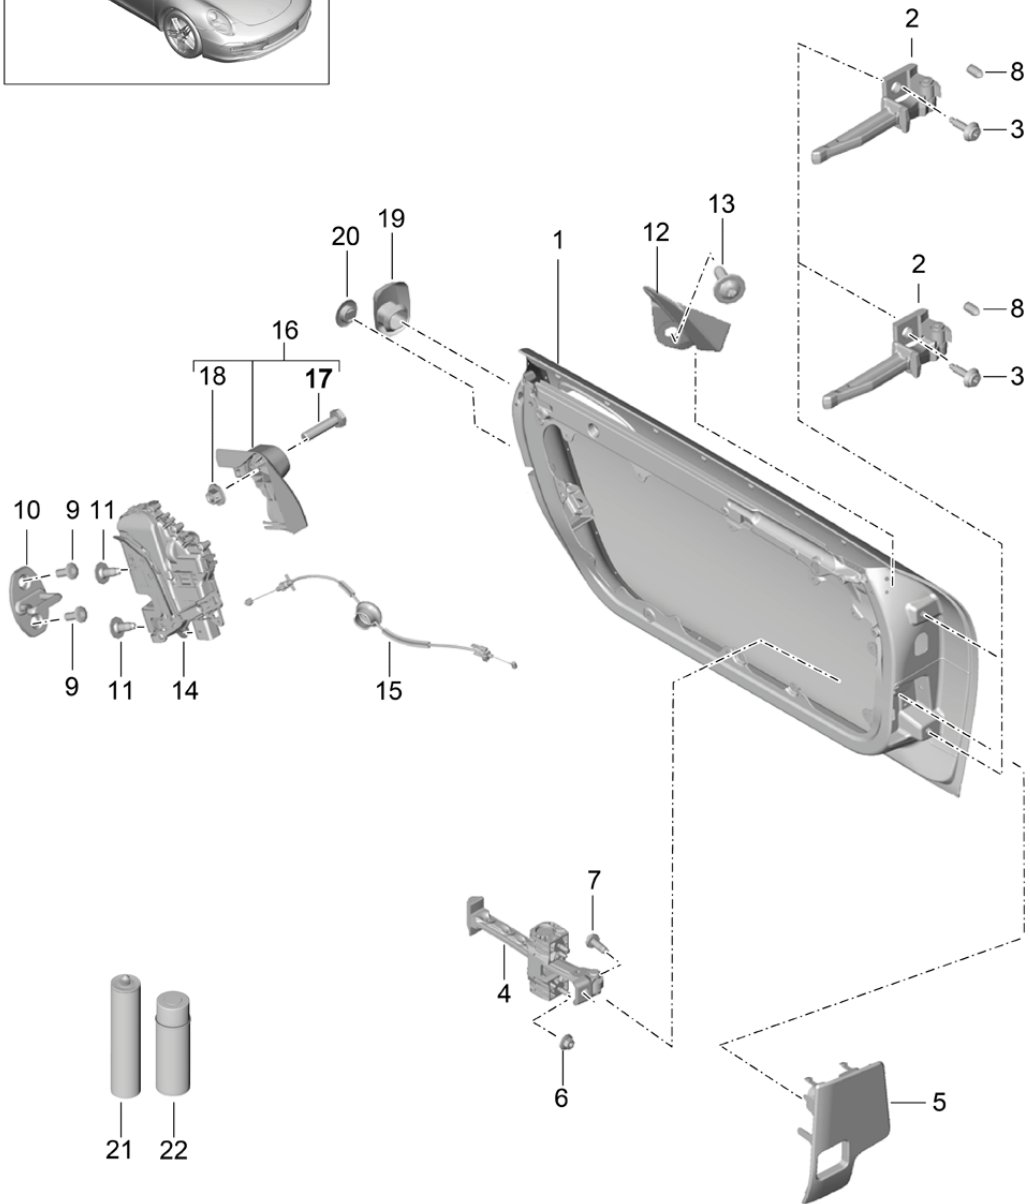

Model: 991-12

Model life 2012>>2016

Model: 991-12 Model life 2012>>2016

Pos	Part Number	Description	Remark	Qty	Model
1	991 531 011 01 991 531 011 01 GRV	Door shell Installation parts Door lock Door shell primed	left	1	
		also use:	000 043 305 06 9P1 837 111 1E 9P1 837 111 A		
(1)	991 531 012 01 991 531 012 01 GRV	Door shell primed	right	1	
		also use:	000 043 305 06 9P1 837 111 1E 9P1 837 111 A		
2	991 531 319 00	Hinge	left	2	
(2)	991 531 320 00	Hinge	right	2	
3	999 073 192 01	Socket head bolt M 8 X 33		2	
4	991 537 151 00	Door catch		2	
5	991 537 931 00	Cover Door catch Black	left	1	
		See technical information GR. 5 NR. 16/14 D >> - MJ 2014			
(5)	991 537 932 00	Cover Door catch Black	right	1	
		See technical information GR. 5 NR. 16/14 D >> - MJ 2014			
6	999 076 042 01	Hexagon nut M 6		4	
7	999 073 138 01	flat round head bolt M 8 X 25		2	
8	958 537 947 00	Cover cap Hinge		4	
9	N 910 174 01	countersunk multi-point socket head bolt M 8 X 22		4	
10	3C0 837 767 A	Striker		2	
11	WHT 003 688	fillister head bolt (combi.) M 8 X 16		4	
12	991 537 831 00	Support Wing	left	1	
	991 537 831 00 1E0	Black			
(12)	991 537 832 00	Support Wing	right	1	
	991 537 832 00 1E0	Black			
13	999 073 322 02	fillister hd. bolt M6X20-SC		1	
14	8J1 837 015 C	Door lock D >> - MJ 2015	left lhd	1	PR:098,-IY2
(14)	8J1 837 015 E	Door lock D - MJ 2015>>	left lhd	1	PR:098,IY2
(14)	8J1 837 015 D	Door lock	left	1	PR:072,553
(14)	8J1 837 016 C	Door lock	right lhd	1	PR:098
(14)	8J1 837 016 D	Door lock	right	1	PR:072,553
(14)	8J2 837 015 C	Door lock	left rhd	1	PR:099
(14)	8J2 837 016 C	Door lock	right rhd	1	PR:099
15	991 537 319 00	Bowden cable Door lock		2	
16	991 537 045 00	door lock cover (drivers side)	lhd	1	PR:098