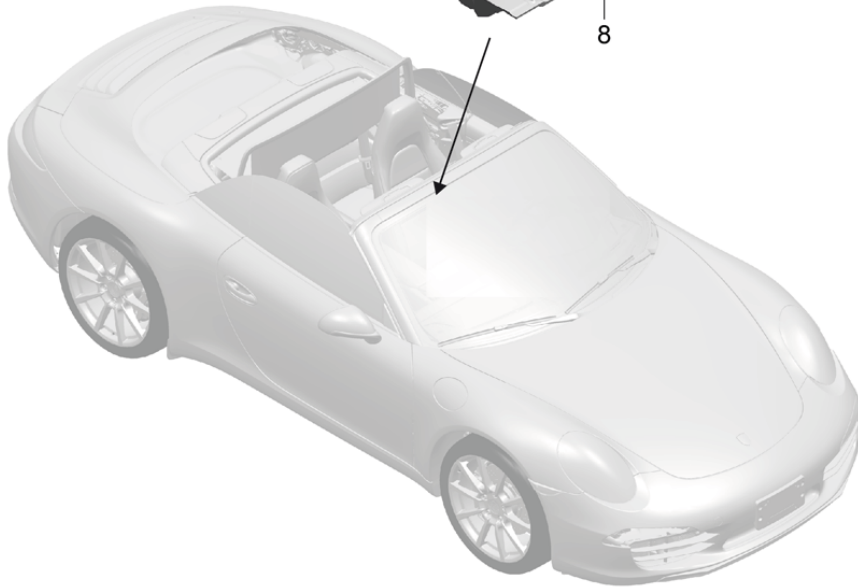

Model: 991-12

Model life 2012>>2016