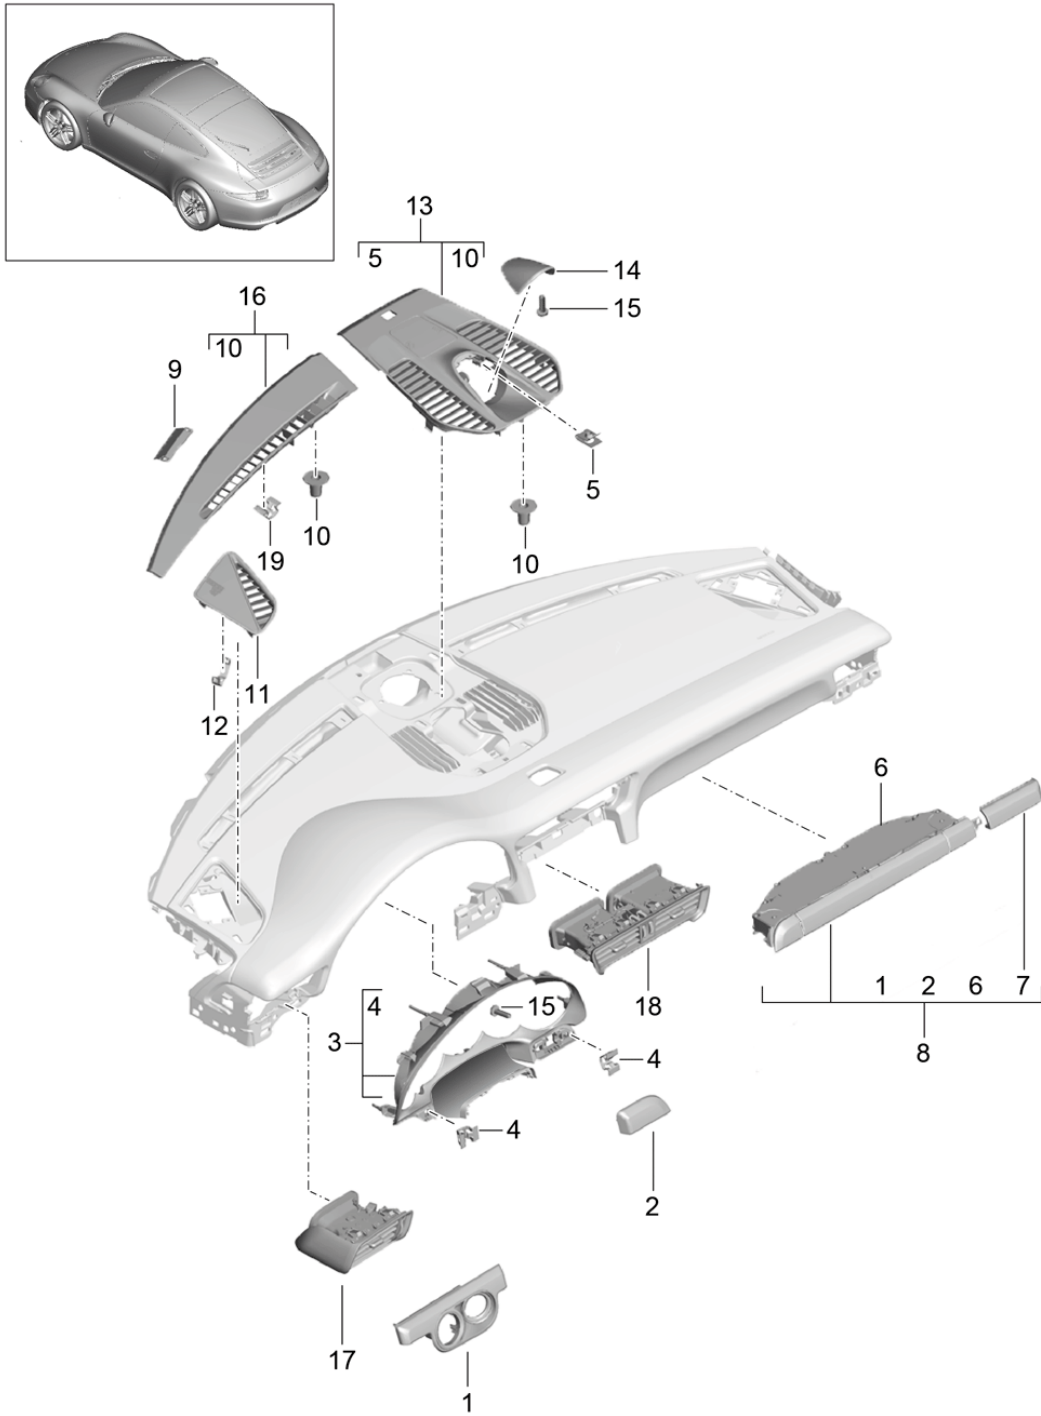

Model: 991-12 Model life 2012>>2016

Pos	Part Number	Description	Remark	Qty	Model
(2)	991 552 582 00	A-pillar Insert	right	1	
3	999 507 533 02	A-pillar Clamp Mount Defroster trim		14	
4	999 507 556 01	panel nut M5		X	
5	8E0 853 107	Clip		4	
6	955 552 107 00	Retaining clip		2	
7	999 591 547 01	U-clip		2	
8	991 552 620 00	Retainer for support frame	right	1	
(8)	991 552 619 00	Retainer for support frame	left	1	
9	999 919 278 01	Hexagon head bolt M6 X 20		X	
10	999 073 498 01	fillister hd. bolt M5x20		X	
11	991 552 111 00	Mounting frame PCM		1	
12	8T0 853 107	Clip		2	
13	991 552 825 01	Connecting piece	upper	1	PR:981
	991 552 825 01 1E0	Black	-GQ,GR,GW,GY, AZ,EZ,DK,BR, BL,BV,BA,NE, BH,RK,JA,JH, JD,JL,99		
	991 552 825 01 6L0	Platinum Grey	-CZ		
	991 552 825 01 4H0	Luxor beige	-UZ		
	991 552 825 01 OW5	Carrera Red	-NG		
(13)	991 552 826 01	Connecting piece	upper	1	PR:981
	991 552 826 01 1E0	Black	-GQ,GR,GW,GY, AZ,EZ,DK,BR, BL,BV,BA,NE, BH,RK,JA,JH, JD,JL,99		
	991 552 826 01 6L0	Platinum Grey	-CZ		
	991 552 826 01 4H0	Luxor beige	-UZ		
	991 552 826 01 OW5	Carrera Red	-NG		
14	991 552 360 02	bracket for airbag (passenger side)		1	

Model: 991-12

Model life 2012>>2016