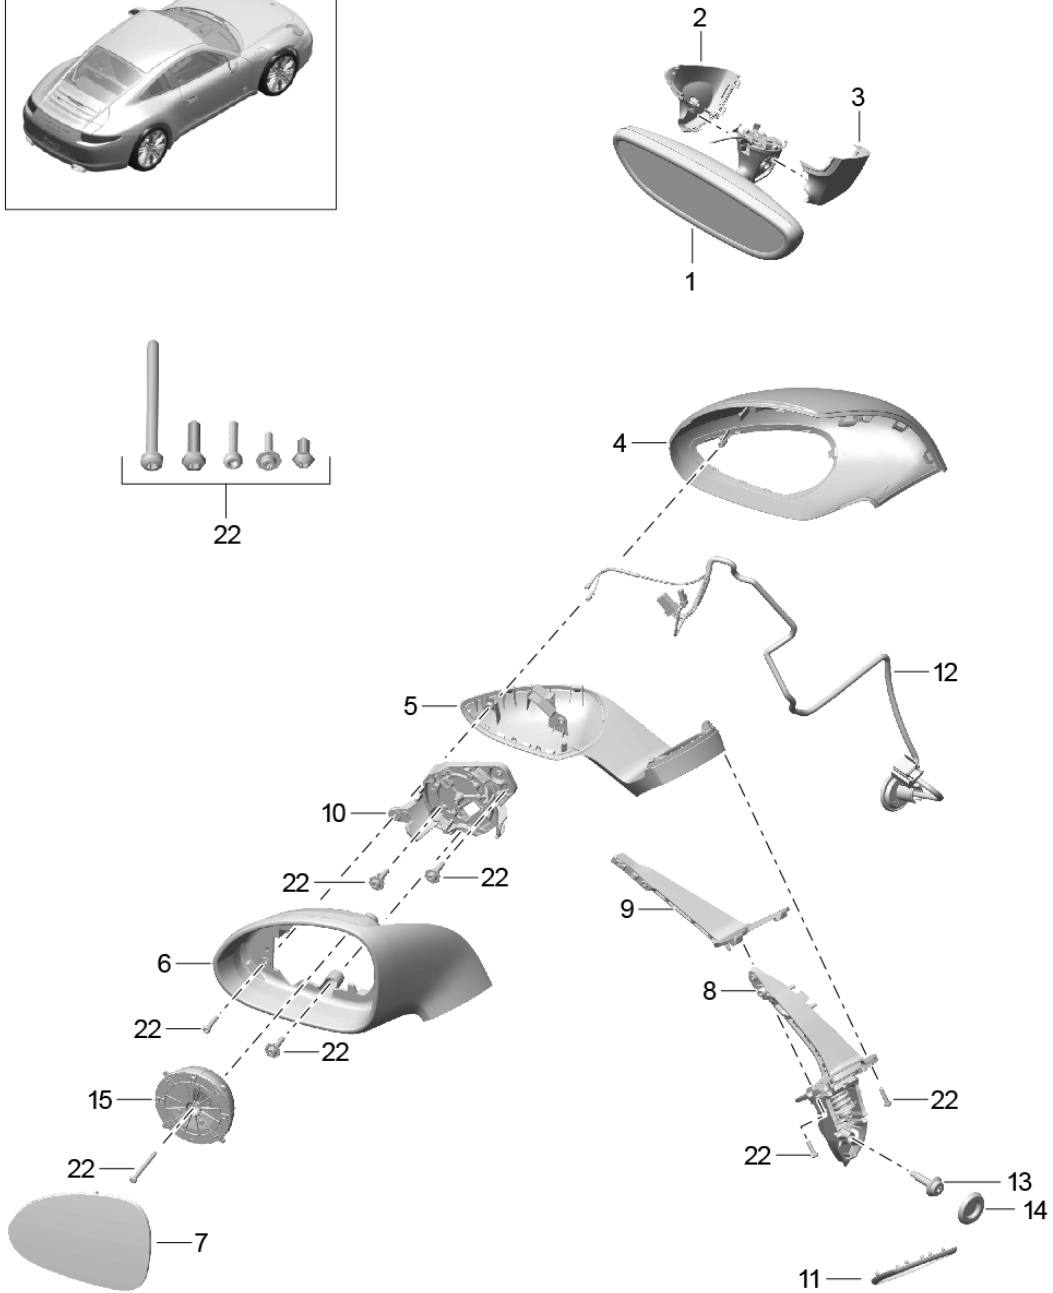

Model: 991-12

Model life 2012>>2016