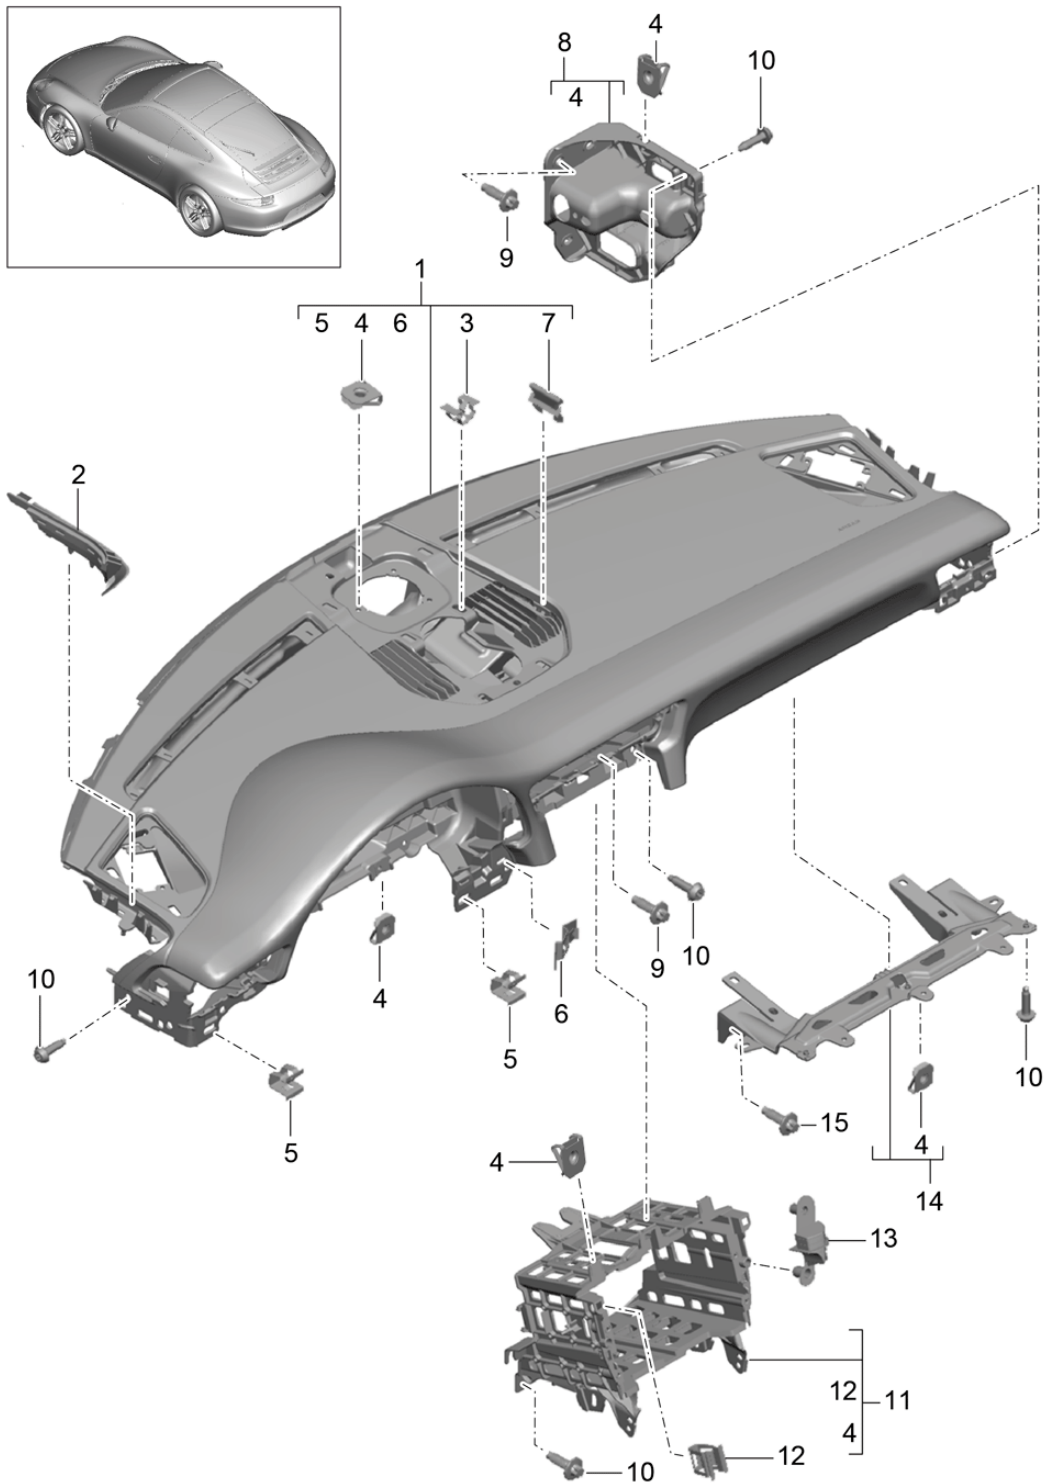

Model: 991-12

Model life 2012>>2016