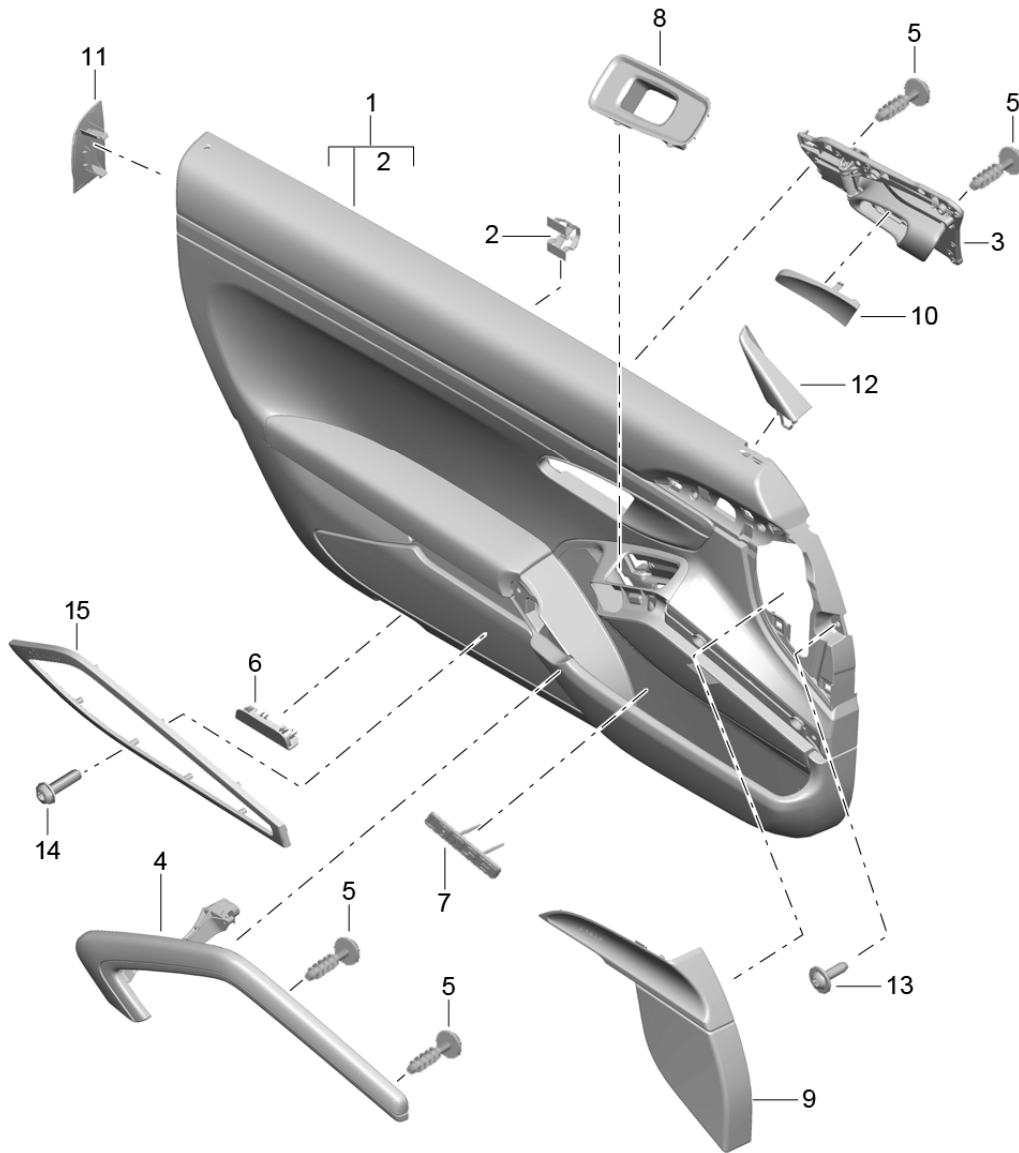

Model: 991-12

Model life 2012>>2016