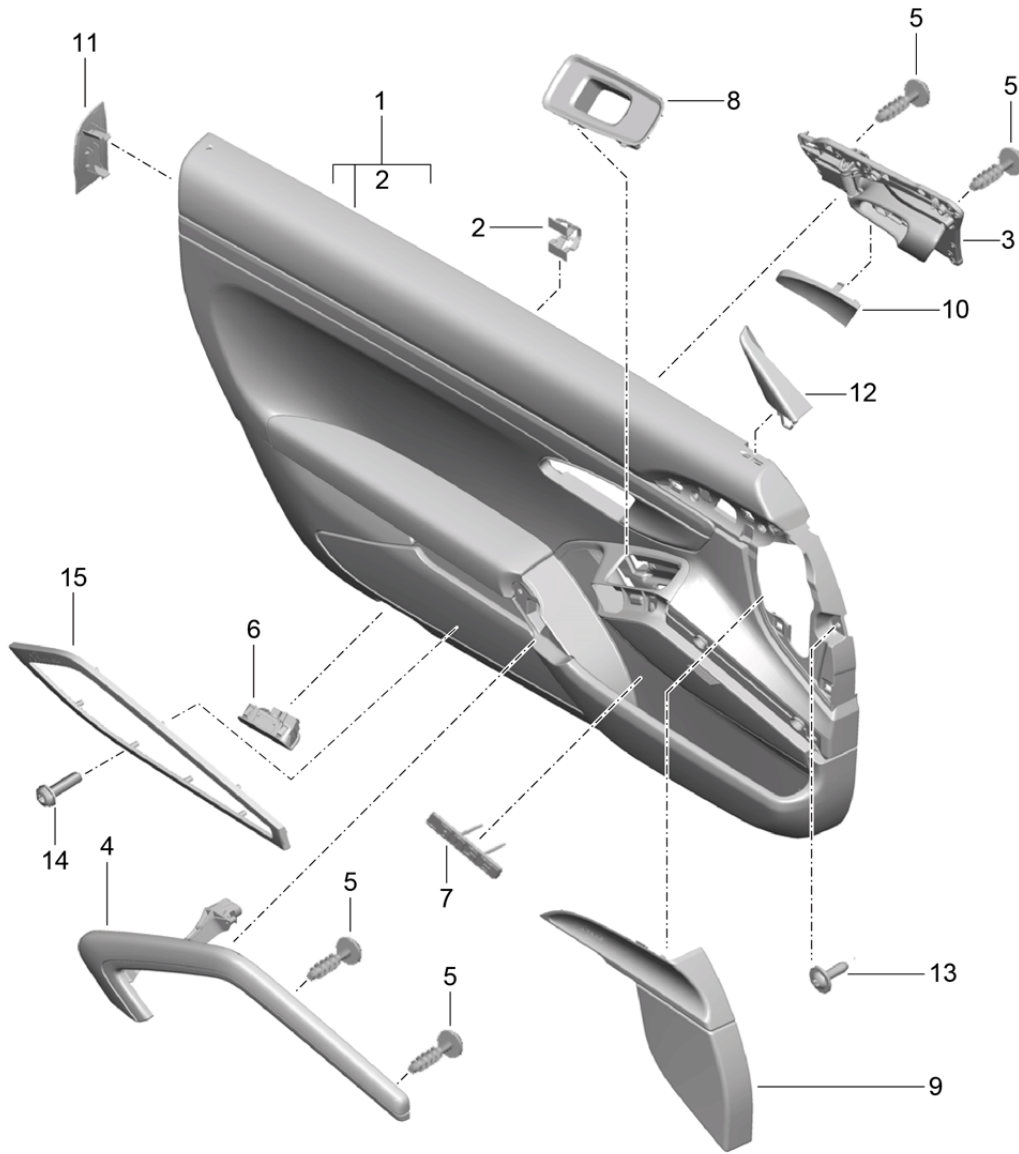

Model: 991-12

Model life 2012>>2016