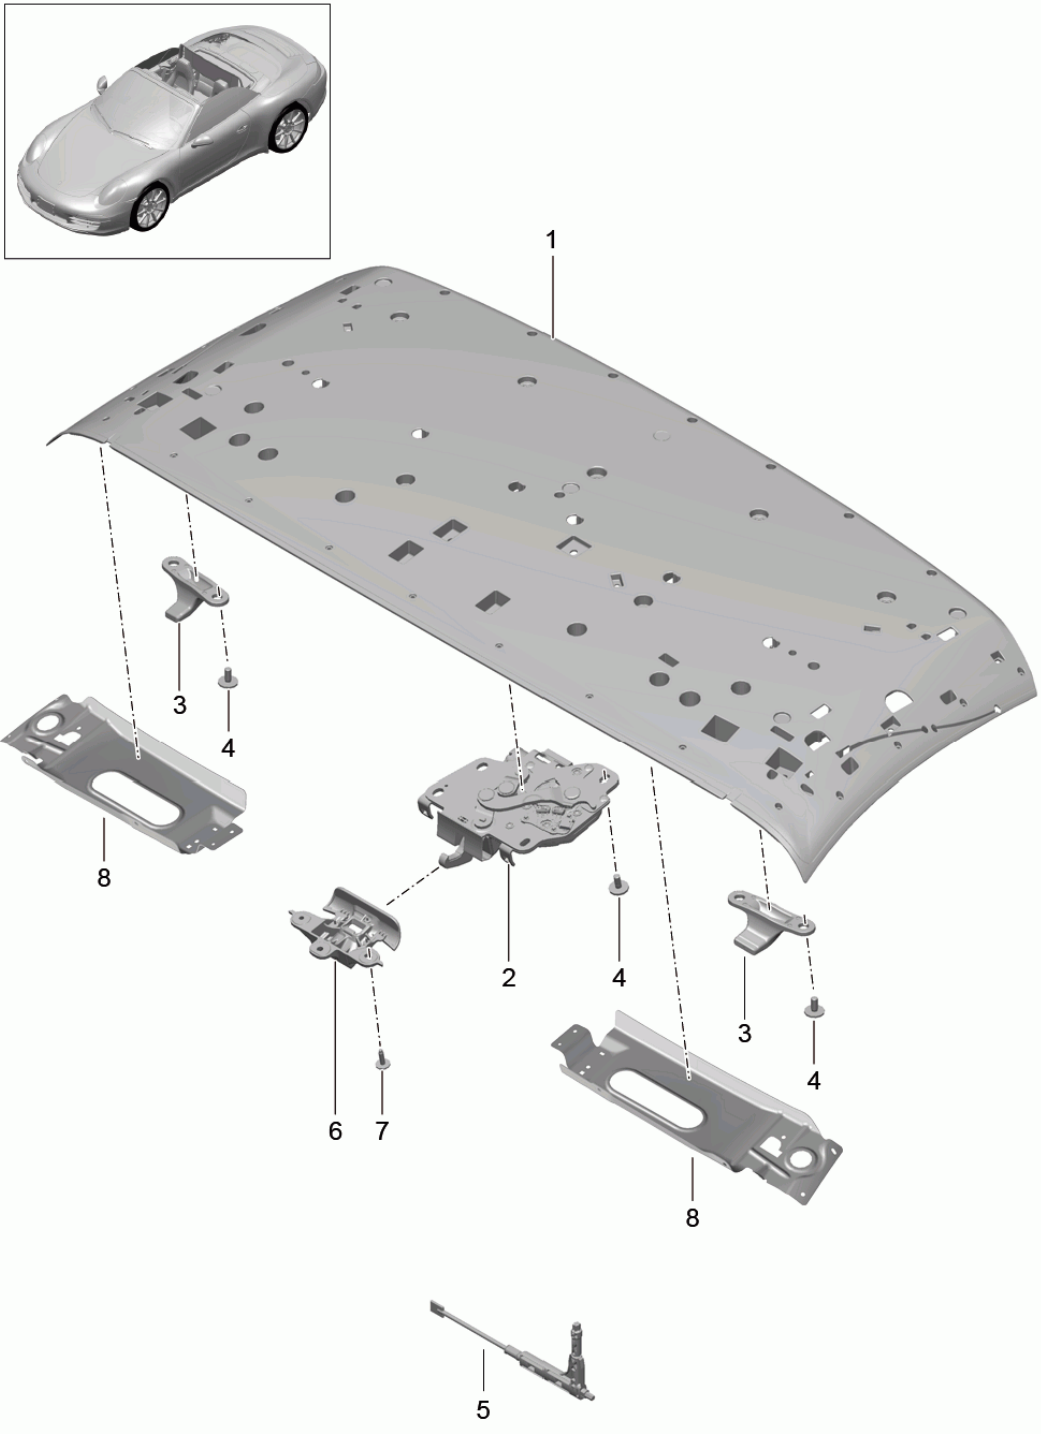

Model: 991-12

Model life 2012>>2016

Pos	Part Number	Description	Remark	Qty	Model
1	991 537 079 02	wind deflector D - MJ 2014>>		1	Targa
2	999 073 432 01	wind deflector fillister hd. bolt M5X8		4	

Model: 991-12

Model life 2012>>2016