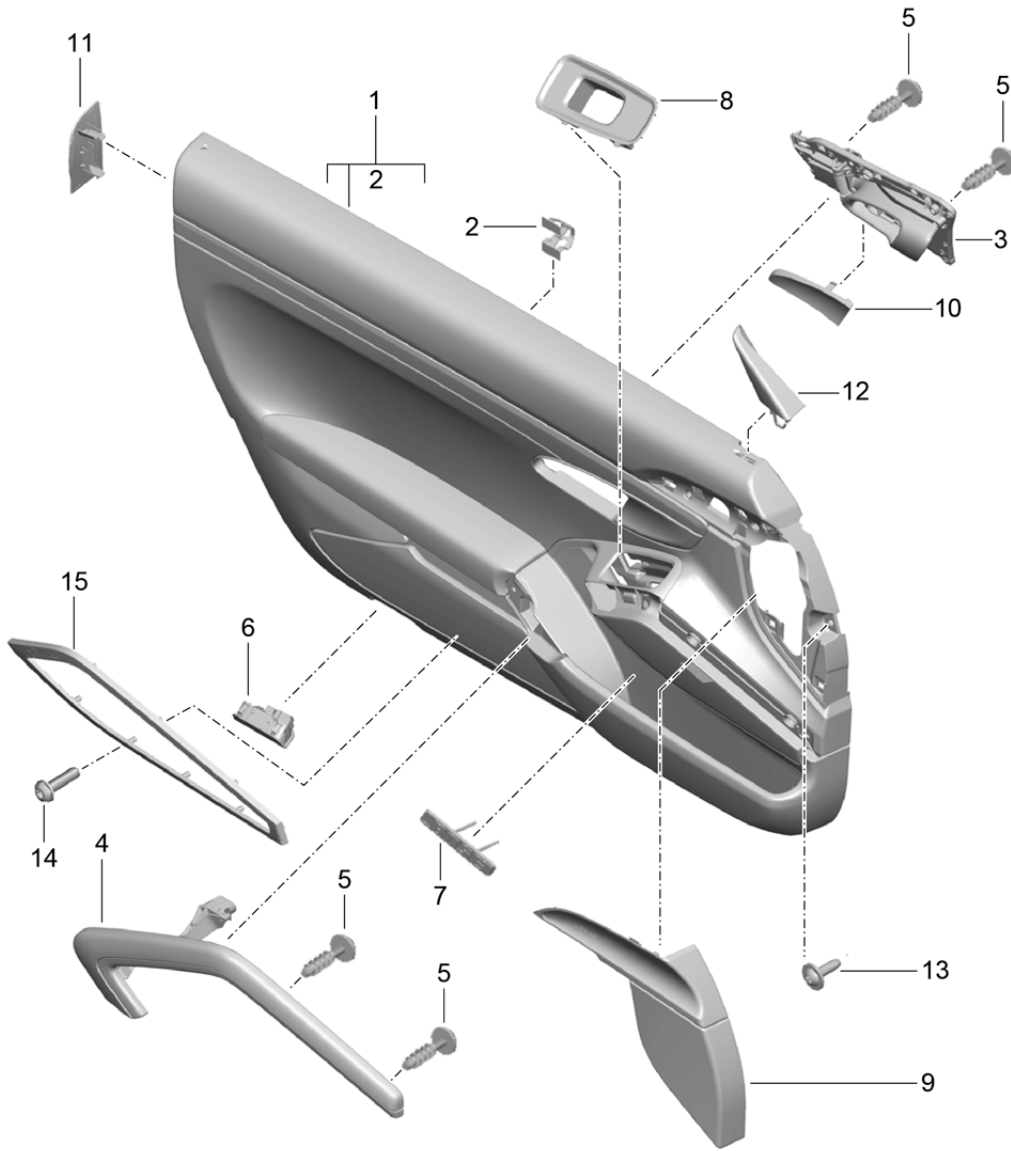

Model: 991-12

Model life 2012>>2016