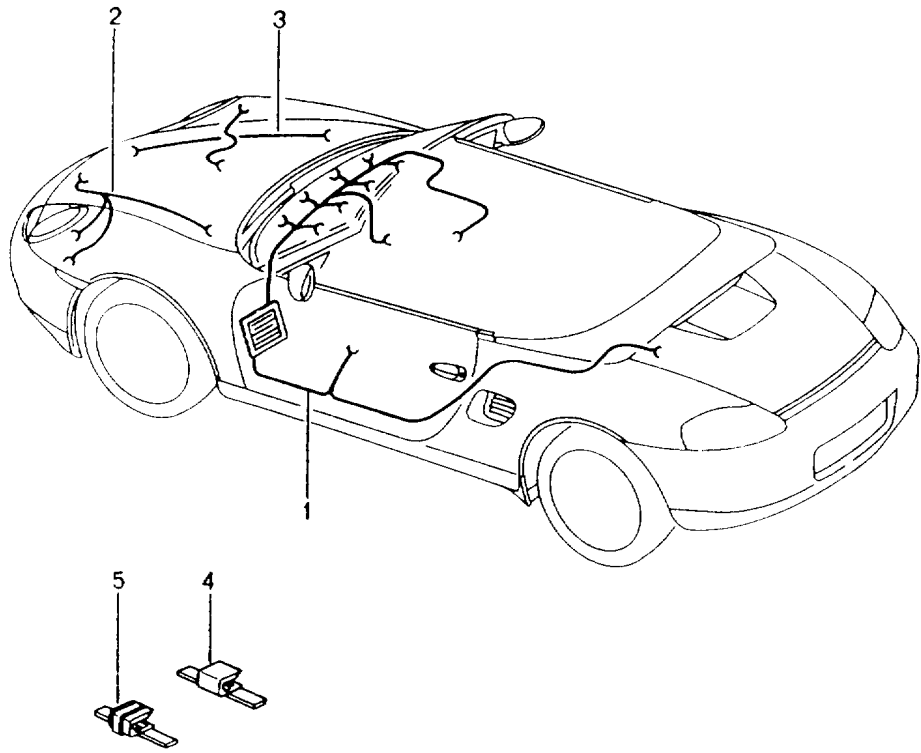

Model: 986 97

Model life 1997>>2004