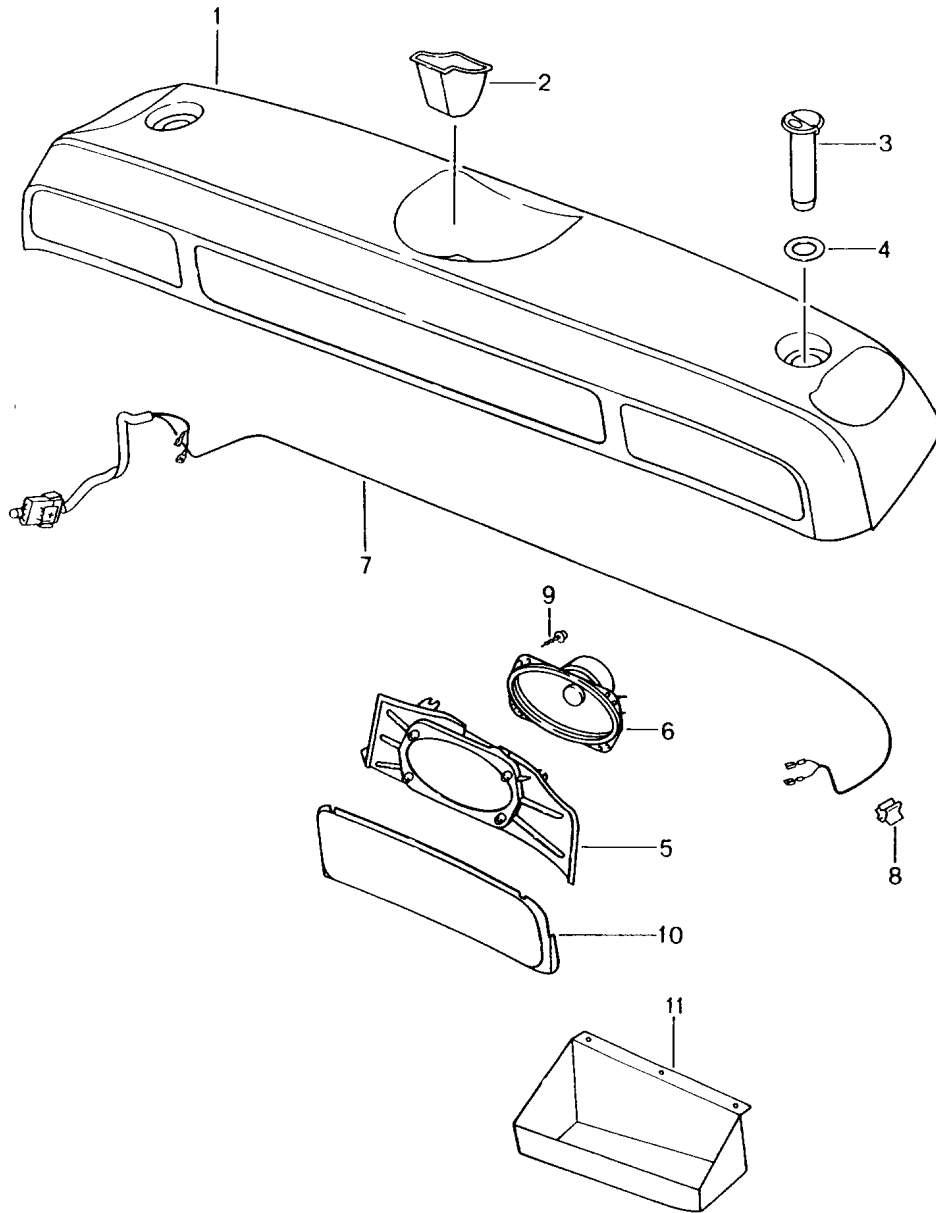

Model: 986 97

Model life 1997>>2004

Model: 986 97 Model life 1997>>2004

Pos	Part Number	Description	Remark	Qty	Model
		Storage box	98-		M584
		F 98WS6 05603>>			
1	986 551 223 00	Tray	-02	1	
		Storage box			
	986 551 223 00 EMY	Black			
	986 551 223 00 EMZ	Graphite grey			
	986 551 223 00 ENB	Savanna			
	986 551 223 00 ENC	Metropole blue			
	986 551 223 00 END	Nephrite green			
	986 551 223 00 ENE	Boxster red			
	986 551 223 00 VSC	Dark grey	00-		
	986 551 223 00 VSD	Brown/natural	00-		
	986 551 223 00 FDQ	Cinnamon brown	01-		
(1)	986 551 223 02	Tray	03-	1	
		Storage box			
		Carpet			
	986 551 223 02 EMY	Black			
	986 551 223 02 EMZ	Graphite grey			
	986 551 223 02 ENB	Savanna			
	986 551 223 02 ENC	Metropole blue			
	986 551 223 02 END	Nephrite green	-03		
	986 551 223 02 ENE	Boxster red			
	986 551 223 02 VSC	Dark grey/natural			
	986 551 223 02 VSD	Brown/natural			
	986 551 223 02 FDQ	Cinnamon brown			
	986 551 223 02 FKJ	Cocoa	04		
-	986 551 511 00	Guide rail		2	
	986 551 511 00 01C	Satin black			
2	986 551 427 00	Rosette		1	
	986 551 427 00 01C	Satin black			
3	986 551 429 00	Catch		2	
	986 551 429 00 01C	Satin black			
4	986 551 543 00	Thrust washer		2	
	986 551 543 00 01C	Satin black			
5	986 551 431 00	Mounting	/L	1	
		Loudspeaker			
	986 551 431 00 01C	Satin black			
(5)	986 551 432 00	Mounting	/R	1	
		Loudspeaker			
	986 551 432 00 01C	Satin black			
6	986 645 503 00	Loudspeaker		4	
7	986 612 085 00	Wiring harness	-01	1	
8	999 651 286 02	Cable terminal		9	
9	999 919 164 09	Oval-head screw		24	
		50 X 12			
10	986 551 433 00	Cover	/L	1	
	986 551 433 00 01C	Satin black			
(10)	986 551 434 00	Cover	/R	1	
	986 551 434 00 01C	Satin black			
11	986 551 435 00	Tray	/L	1	
	986 551 435 00 01C	Satin black			
(11)	986 551 436 00	Tray	/R	1	
	986 551 436 00 01C	Satin black			