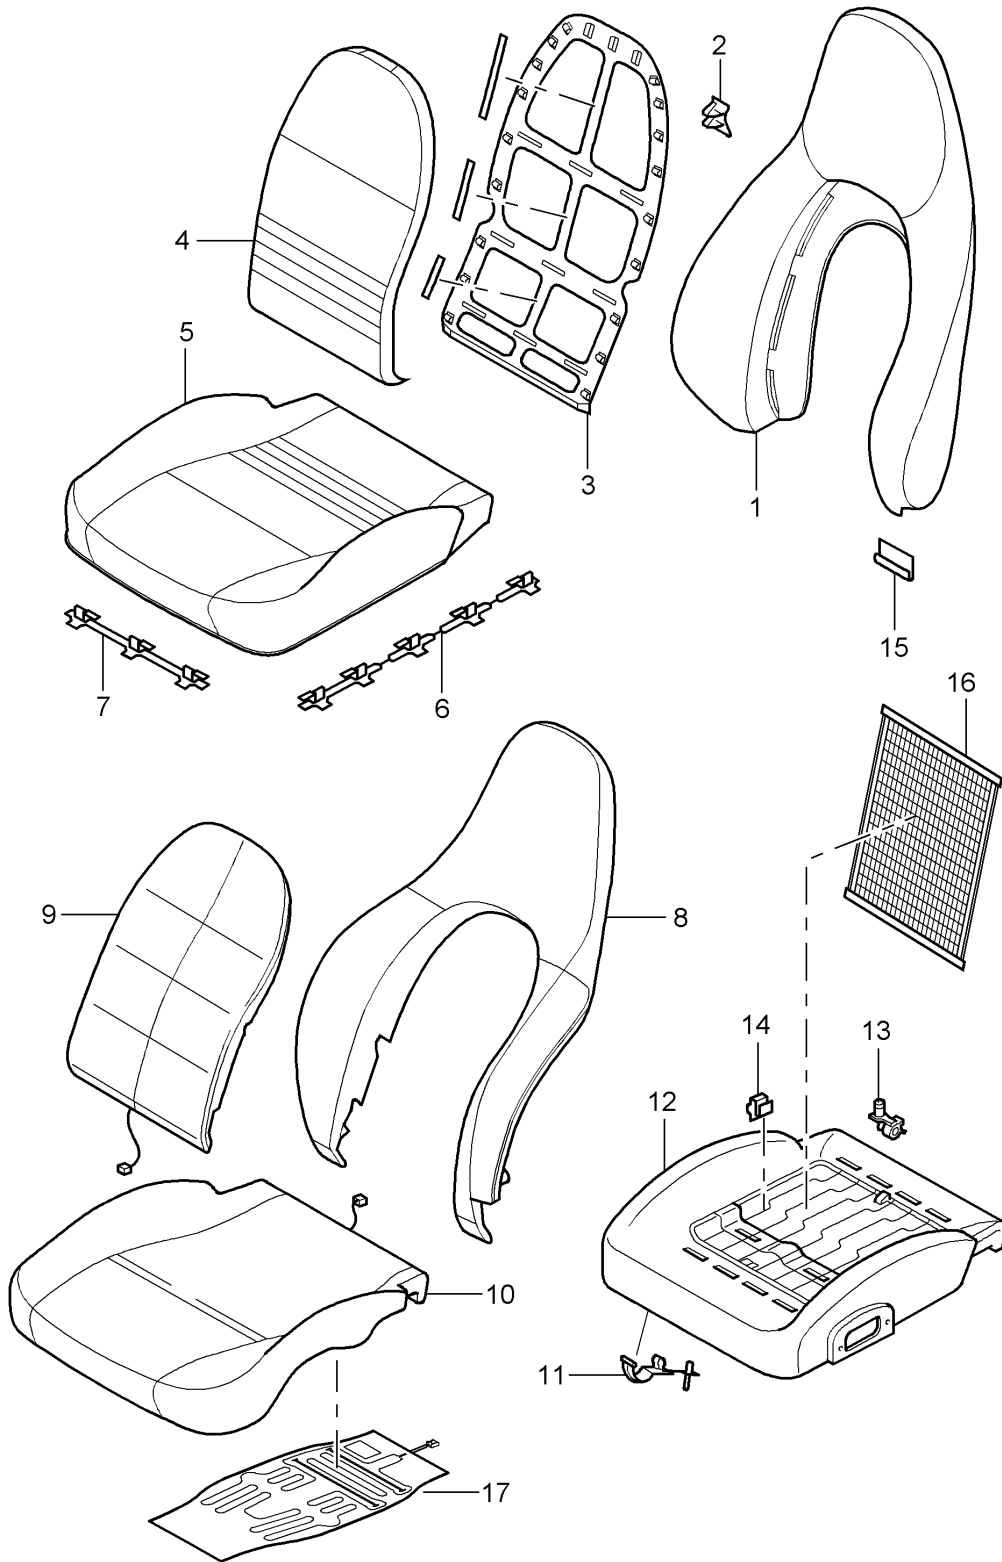

Model: 986 97

Model life 1997>>2004