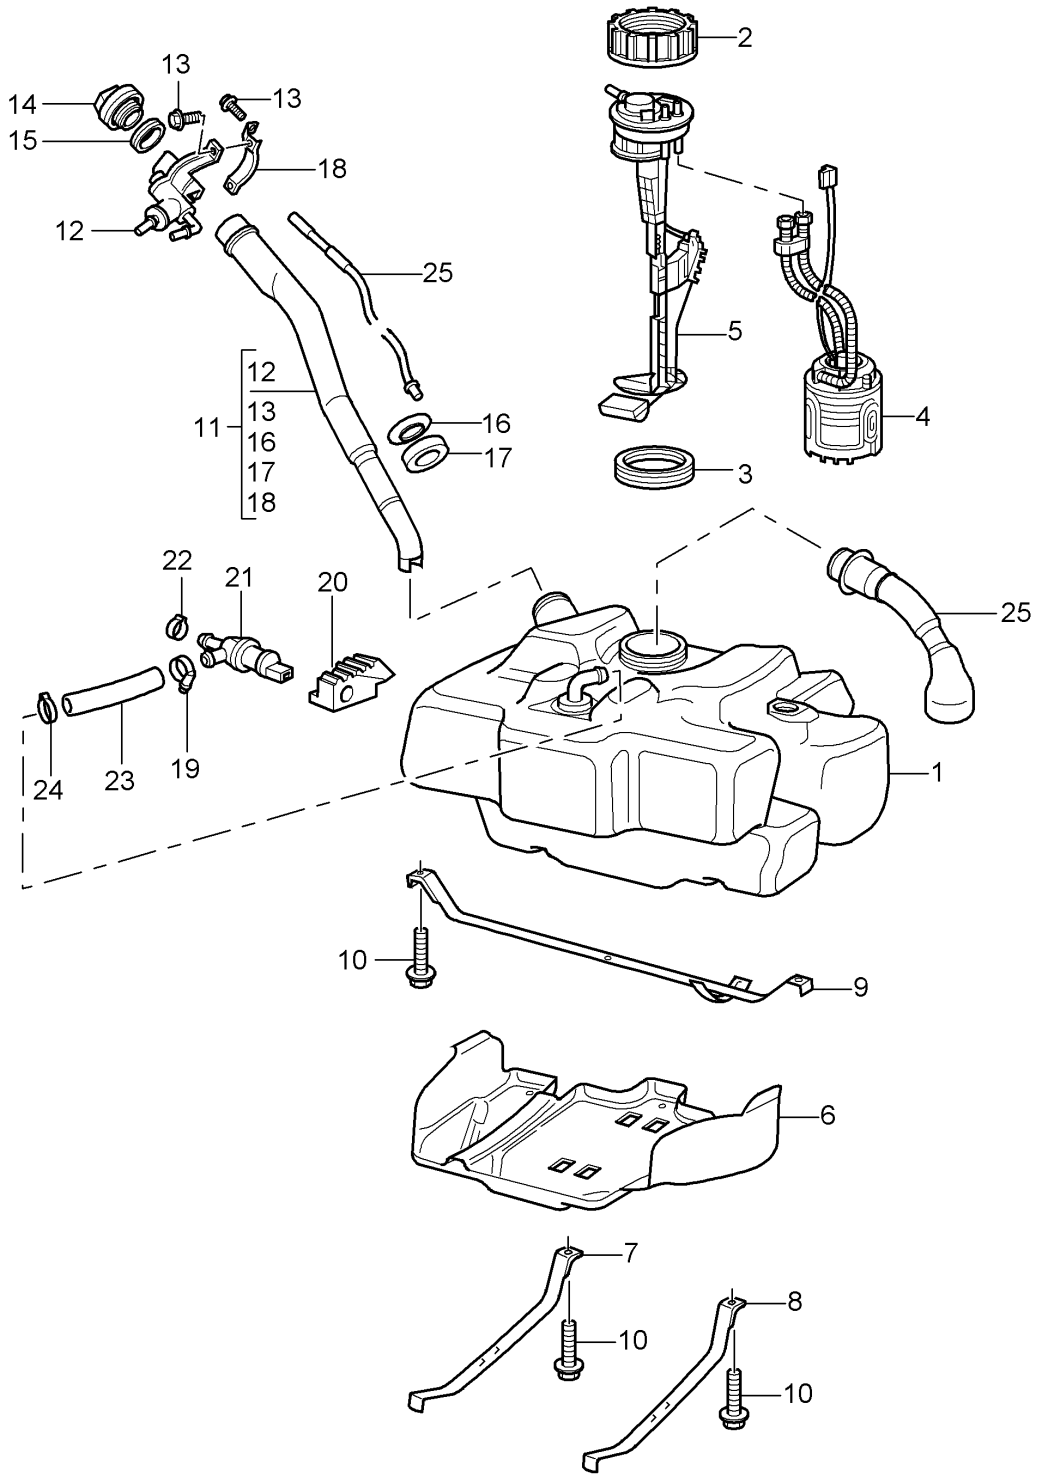

Model: 986 97

Model life 1997>>2004

Model: 986 97 Model life 1997>>2004

Pos	Part Number	Description	Remark	Qty	Model
1	996 201 021 02	Fuel tank	/LL -01	1	
1	996 201 021 05	Fuel tank	/LL 02-	1	
(1)	996 201 022 02	Fuel tank	/RL -01	1	
(1)	996 201 022 03	Fuel tank	/RL 02-	1	
2	996 201 623 00	Union nut		1	
3	321 919 133	Sealing ring	-97	1	
3		Sealing ring	98-	1	
4	996 620 102 00	Fuel pump	-01	1	
4	996 620 132 00	Fuel pump	02-	1	
5	996 620 808 00	Tank gauge	-99	1	
(5)		Tank gauge	-01	1	
(5)	996 620 832 01	Tank gauge	02-	1	
6	996 201 331 00	Protective plate	/LL	1	
(6)	996 201 331 02	Protective plate	/RL	1	
7	996 201 105 02	Restraining strap		1	
8	996 201 106 02	Restraining strap		1	
9	996 201 107 02	Restraining strap	/LL	1	
9	996 201 108 00	Restraining strap	/RL	1	
10	900 075 479 09	Combination screw M 8 X 40		4	
11	996 201 043 09	Filler neck		1	M009
11	986 201 043 04	Filler neck		1	M009/150 M009/193
11	996 201 043 09	Filler neck	-00	1	M008
11		Filler neck	01-	1	M008
11	996 201 043 10	Filler neck	-00	1	M008/150 M193
11		Filler neck	01-	1	M008/150 M193
12	996 201 143 01	Bleeder valve	-97	1	
12		Bleeder valve	98-	1	
13	900 378 036 09	Hexagon-head bolt M 6 X 12		3	
14	996 201 241 00	Fuel tank cap	-98	1	
14	996 201 241 01	Fuel tank cap	-00	1	
(14)	996 201 241 02	Fuel tank cap with Clip	01-	1	
-	999 507 499 40	Expansion rivet		1	
15	191 201 557	Sealing ring	-98	1	
15		Information available	-98		
15		Sealing ring	99-	1	
15		Information available	99-		
16	996 201 755 00	Support washer		1	
17	996 201 753 00	Gasket		1	
18	996 201 751 00	Support		1	
27	000 043 206 89	Additive Fuel	CHINA	1	
27	000 043 209 02	100 ml Behälter Additive Fuel 100 ml Behälter	CHINA	1