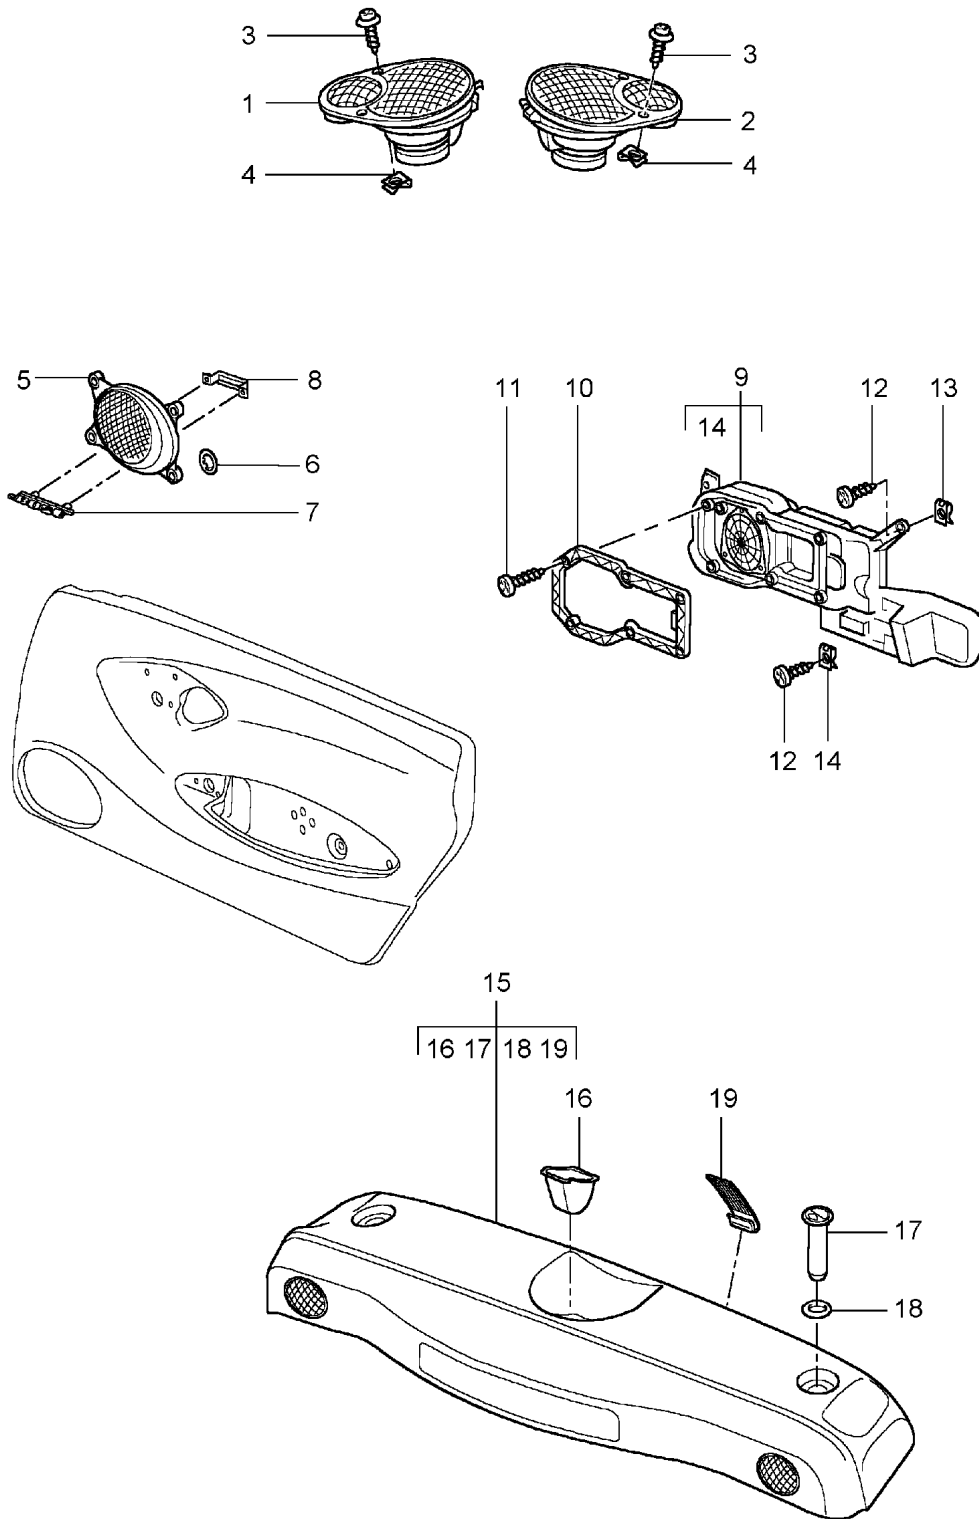

Model: 986 97

Model life 1997>>2004

Model: 986 97 Model life 1997>>2004

Pos	Part Number	Description	Remark	Qty	Model
1	996 645 033 01	Loudspeaker	02-		M680
	996 645 033 01 01C	Loudspeaker	/L	1	M680
2	996 645 034 01	Satin black			
	996 645 034 01 01C	Loudspeaker	/R	1	M680
	996 645 034 01 01C	Satin black			
1	996 645 033 00	Loudspeaker	/L	1	IXPP/M680
	996 645 033 00 C50	Graphite grey			
	996 645 033 00 S30	Savanna			
	996 645 033 00 G10	Metropole blue			
	996 645 033 00 J30	Nephrite green			
	996 645 033 00 M30	Boxster red			
	996 645 033 00 P10	Cinnamon brown			
2	996 645 034 00	Loudspeaker	/R	1	IXPP/M680
	996 645 034 00 C50	Graphite grey			
	996 645 034 00 S30	Savanna			
	996 645 034 00 G10	Metropole blue			
	996 645 034 00 J30	Nephrite green			
	996 645 034 00 M30	Boxster red			
	996 645 034 00 P10	Cinnamon brown			
(3)	999 073 224 09	Tapping screw		4	
		4,2 X 25			
(4)	999 507 767 02	Speed nut		2	
		4,2			
(4)	999 507 768 02	Speed nut		2	
		4,2			
5	996 555 801 01	Loudspeaker grille		2	M680
	996 555 801 01 A03	Black			
(5)	000 043 206 88	Loudspeaker grille		2	IXTR/M680
		Frame			
		Leather			
		Grille			
		Aluminium look			
	000 043 206 88 A10	Black			
	000 043 206 88 C50	Graphite grey			
	000 043 206 88 S30	Savanna			
	000 043 206 88 G10	Metropole blue			
	000 043 206 88 J30	Nephrite green			
	000 043 206 88 M30	Boxster red			
	000 043 206 88 P11	Cinnamon brown			
	000 043 206 88 D11	Dark grey/natural			
	000 043 206 88 T11	Brown/natural			
6	999 591 946 02	Clamping washer		8	M680
		5,0			
6	999 591 946 03	Clamping washer		8	M680
		5,0			
7	996 645 511 00	Logo		2	M680
8	996 645 512 00	Clip		2	M680
9	996 645 561 00	Loudspeaker	/L	1	M680
(9)	996 645 562 00	Loudspeaker	/R	1	M680
10	996 645 553 00	Frame		2	M680
11	999 919 086 02	Oval-head screw		12	M680
		4,0 X 14			
12	999 073 061 02	Tapping screw		8	M680
		4,8 X 16			
13	999 591 499 02	Speed nut		6	M680
		4,8			
14	999 507 759 09	Speed nut		2	M680
		4,8			
15	986 645 566 01	Subwoofer		1	M680
	986 645 566 01 A10	Black			
	986 645 566 01 C50	Graphite grey			
	986 645 566 01 S30	Savanna			
	986 645 566 01 G10	Metropole blue			