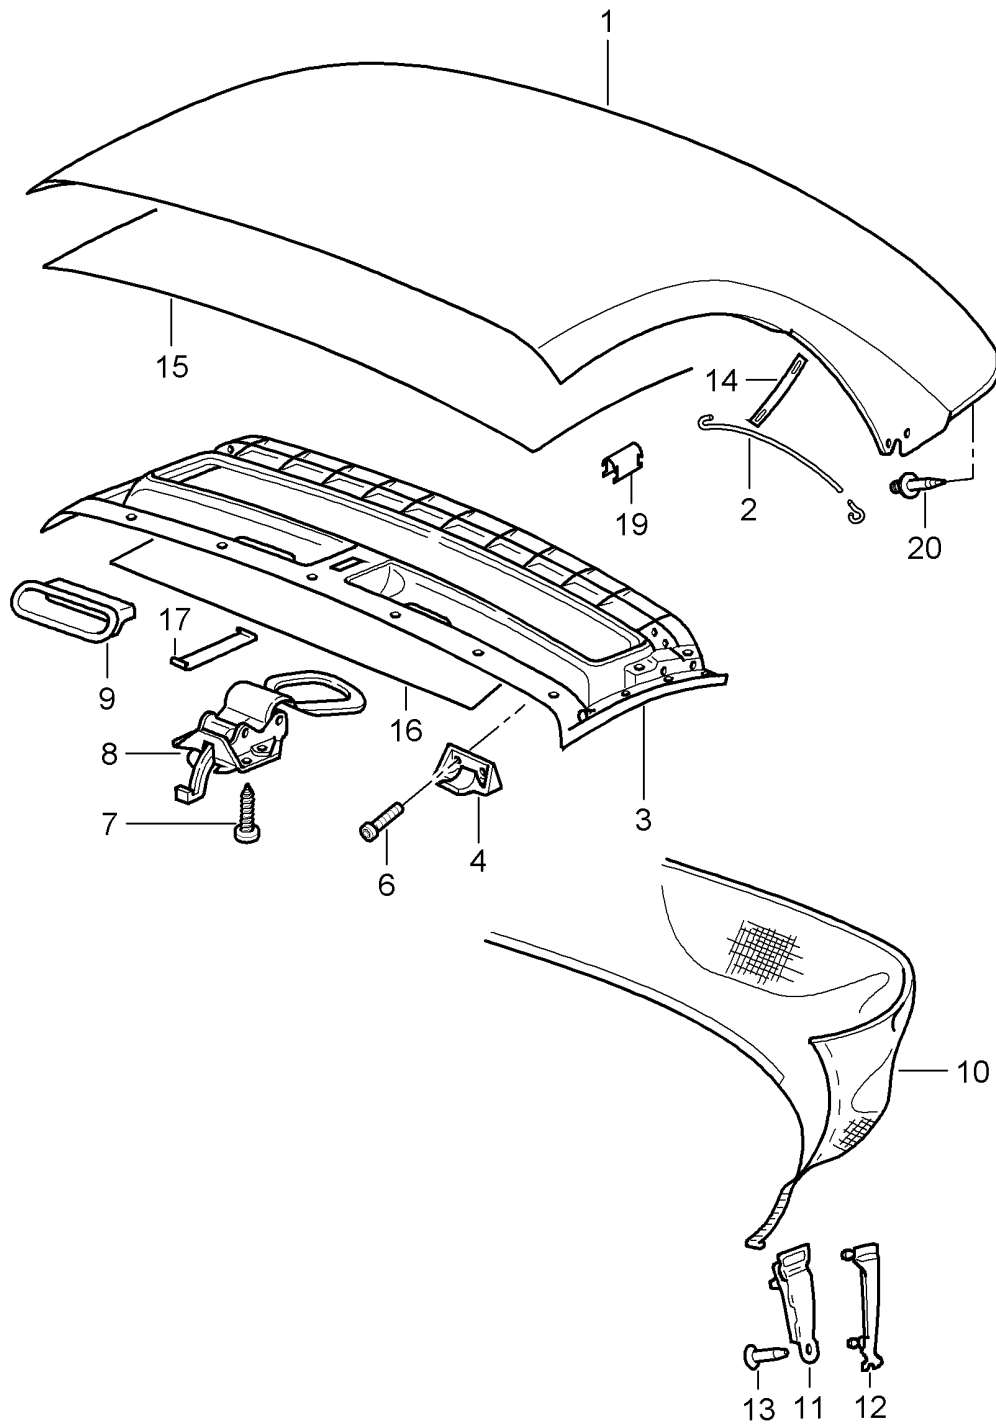

Model: 986 97

Model life 1997>>2004

Model: 986 97 Model life 1997>>2004

Pos	Part Number	Description	Remark	Qty	Model
1	986 561 915 03	Convertible top covering Roofliner Convertible top covering with Rear window And Installation parts	-02	1	
	986 561 915 03 A10	Black			
	986 561 915 03 C50	Graphite grey			
	986 561 915 03 G10	Metropole blue			
1	986 561 915 05	Convertible top covering with Rear window And Installation parts	03-	1	
	986 561 915 05 A10	Black			
	986 561 915 05 C50	Graphite grey			
	986 561 915 05 G02	Metropole blue			
	986 561 915 05 R17	Brown			
1	986 561 915 07	Convertible top covering with Rear window And Installation parts	03-	1	
	986 561 915 07 R17	Brown			
-	000 043 300 45	When required order also: Repair kit 26		1	
2	986 561 921 00	Tension rope		2	
3	986 561 933 00	Roof frame		1	
3	986 561 933 02	Roof frame		1	
4	986 561 605 01	Centring journal		2	
	986 561 605 01 A09	Black with			
5		Cap	99-	2	
		Black			
6	999 919 144 09	Oval-head screw		4	
7	999 919 148 09	Oval-head screw		4	
8	986 561 017 01	Catch		1	
	986 561 017 01 A09	Black			
8	986 561 017 02	Catch		1	
	986 561 017 02 A09	Black			
9	986 561 417 00	Finger plate		2	
	986 561 417 00 01C	Black			
10	986 561 085 00	Cloth	-02	1	
10	986 561 085 02	Cloth	03-	1	
11	986 561 669 03	Slide	/L	1	
(11)	986 561 670 02	Slide	/R	1	
(11)	986 561 670 03	Slide	/R	1	
12	986 561 559 01	Clamping piece	/L -02	1	
12	986 561 559 02	Clamping piece	/L 03-	1	
(12)	986 561 560 01	Clamping piece	/R -02	1	
(12)	986 561 560 02	Clamping piece	/R 03-	1	
13	986 561 597 00	Pin		2	
14	986 561 931 00	Traction noose		2	
15	986 561 025 02	Roofliner	-02	1	
	986 561 025 02 A21	Black			
15	986 561 025 03	Roofliner	03-	1	
	986 561 025 03 A21	Black			
16	986 561 902 00	Retaining strip		1	
16	986 561 902 01	Retaining strip		1	M008
17	986 561 903 00	Clamp		1	
-	986 563 855 01	Protective fleece cover		1