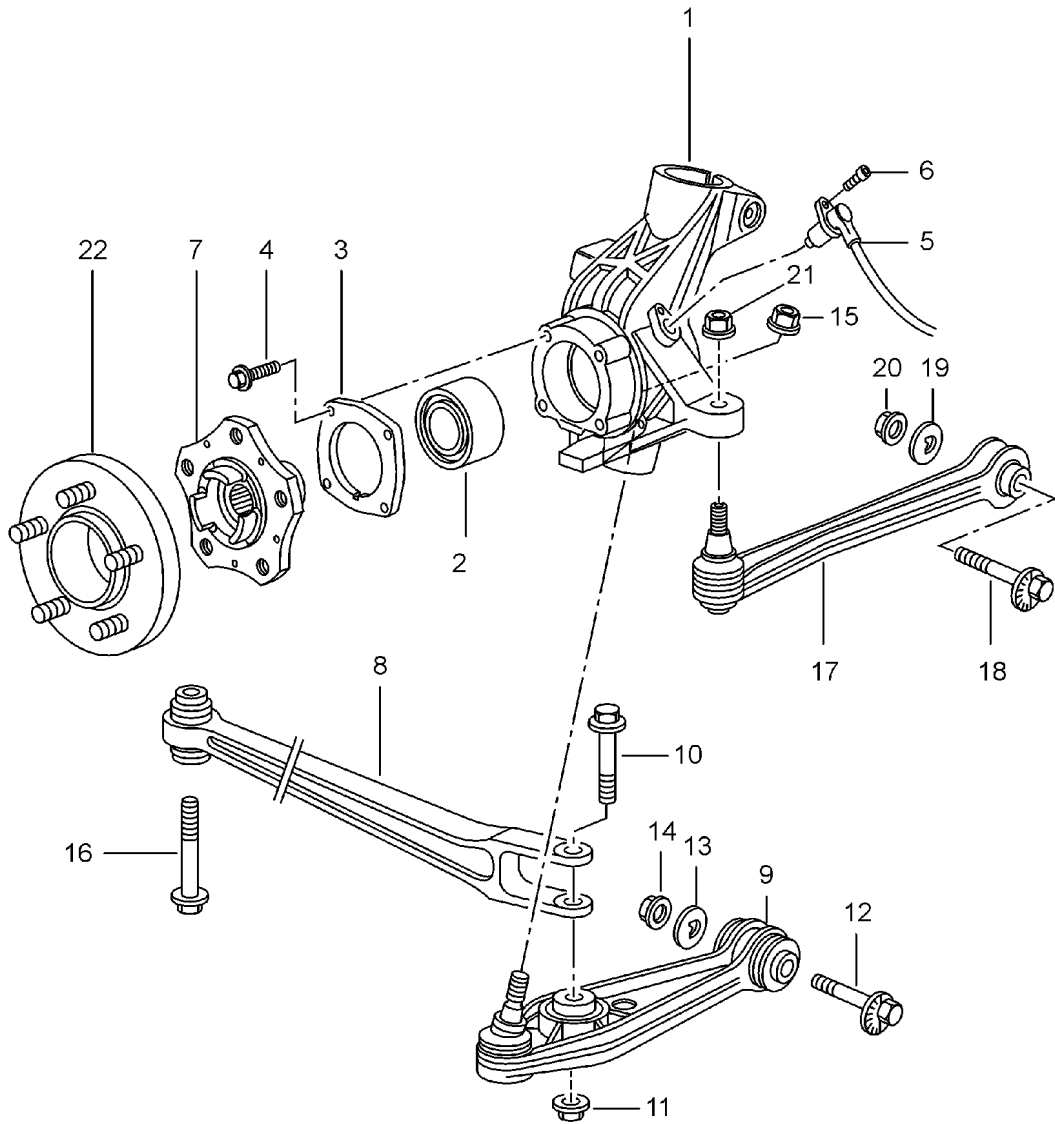

Model: 986 97

Model life 1997>>2004

Model: 986 97 Model life 1997>>2004

Pos	Part Number	Description	Remark	Qty	Model
1	996 341 158 09	Rear axle Wheel carrier Control arm Wheel hub Wheel carrier	/L	1	
(1)	996 341 158 10	F >>98XS6 01524 Wheel carrier	/L -00	1	
(1)	996 341 958 12	F 98XS6 01525>> Use also: 986.352.081.04 Wheel carrier	/L	1	
(1)	986 331 157 20	Wheel carrier	/L 00-	1	M008
(1)	996 341 157 09	Wheel carrier	/R	1	
(1)	996 341 157 10	F >>98XS6 01524 Wheel carrier	/R -00	1	
(1)	996 341 957 12	F 98XS6 01525>> Use also: 986.352.082.04 Wheel carrier	/R	1	
(1)	986 331 158 20	Wheel carrier	/R 00-	1	M008
2	999 053 041 02	Angular-contact bearing	-00	2	
(2)	999 053 041 03	Angular-contact bearing	01-	2	
(2)	999 053 042 07	Angular-contact bearing	-01	2	M008
(2)	999 053 054 05	Angular-contact bearing	02-	2	M008
3	964 341 661 01	Lid		2	
(3)	986 331 661 20	Lid	00-	2	M008
4	999 217 042 09	Hexagon-head bolt M 8 X 35		8	
5	996 606 406 00	Speed sensor	-01	2	
(5)	996 606 407 02	Speed sensor	01	2	M476
(5)	996 606 406 00	Speed sensor	02-	2	
(5)	996 606 406 00	Speed sensor	02-	2	M476
-	964 094 400 99	Spacer for Speed sensor See technical information Group 4 NR.1/97		X	
6	900 067 117 09	Pan-head screw M 6 X 16		2	
7	996 341 605 54	Wheel hub		2	
7	986 331 605 20	Wheel hub	00-	2	M008
8	986 331 043 04	Control arm	-01	2	
(8)	986 331 043 05	Control arm	02	2	
(8)	986 331 043 06	Control arm	03-	2	
(8)	986 331 043 07	Control arm	04	2	
9	996 341 053 05	Wishbone		2	
(9)	996 341 053 06	Wishbone	97	2	
(9)	996 341 053 07	Wishbone	-03	2	
(9)	996 341 053 16	Wishbone	04-	2	
10	900 378 135 09	Hexagon-head bolt M 14 X 1,5 X 75		2	
10	900 378 135 01	Hexagon-head bolt M 14 X 1,5 X 75		2	
11	900 380 012 09	Hexagon nut M 14 X 1,5		2	
11	900 380 012 01	Hexagon nut M 14 X 1,5		2	
12	996 331 217 03	Eccentric screw M 12 X 100		2	
(12)	996 331 217 04	F >>98XS6 01535 Eccentric screw M 12 X 105		2	