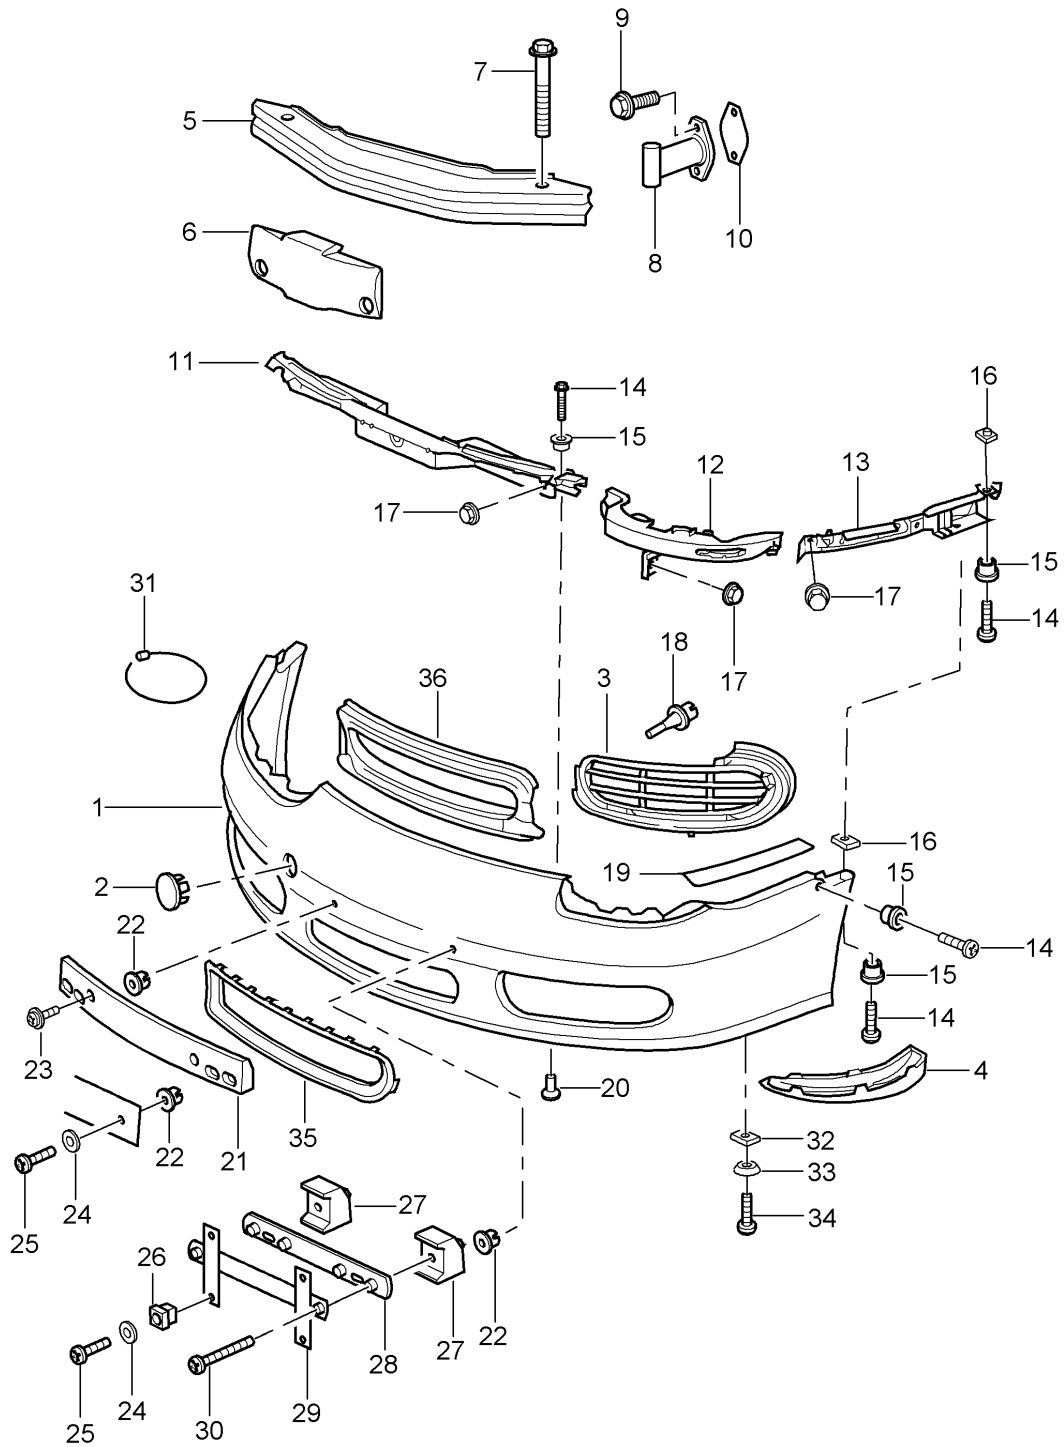

Model: 986 97

Model life 1997>>2004

Model: 986 97 Model life 1997>>2004

Pos	Part Number	Description	Remark	Qty	Model
		Bumper			
		Front			
1	986 505 311 03	Lining	-02	1	M009
	986 505 311 03 G2X	Prime coated			
(1)	986 505 311 04	Lining	-02	1	M008
	986 505 311 04 G2X	Prime coated			
(1)	986 505 311 05	Lining	03-	1	M009
	986 505 311 05 G2X	Prime coated			
(1)	986 505 311 06	Lining	03-	1	M008
	986 505 311 06 G2X	Prime coated			
2	964 505 103 00	Cap	-02	1	
	964 505 103 00 G2X	Prime coated			
(2)	986 505 511 00	Cap	03-	1	
	986 505 511 00 G2X	Prime coated			
3	986 505 553 01	Grille frame	/L -02	1	M009
	986 505 553 01 01C	Satin black			
3	986 505 553 03	Grille frame	/L 03-	1	
	986 505 553 03 01C	Satin black			
(3)	986 505 554 01	Grille frame	/R -02	1	M009
	986 505 554 01 01C	Satin black			
(3)	986 505 554 03	Grille frame	/R 03-	1	
	986 505 554 03 01C	Satin black			
-	986 505 531 00	Disc	/L 03-	1	
		Upper			
	986 505 531 00 G2X	Prime coated			
-	986 505 532 00	Disc	/R 03-	1	
		Upper			
	986 505 532 00 G2X	Prime coated			
-	986 505 533 00	Disc	/L 03-	1	
		Lower			
	986 505 533 00 G2X	Prime coated			
-	986 505 534 00	Disc	/R 03-	1	
		Lower			
	986 505 534 00 G2X	Prime coated			
-	999 507 708 09	Clamping washer		4	
(3)	986 505 553 02	Grille frame	/L -02	1	M008
	986 505 553 02 9A4	Titanium metallic			
(3)	986 505 554 02	Grille frame	/R -02	1	M008
	986 505 554 02 9A4	Titanium metallic			
4	996 505 525 00	Cover	/L	1	
	996 505 525 00 01C	Satin black			
(4)	996 505 526 00	Cover	/R	1	
	996 505 526 00 01C	Satin black			
5	996 505 011 00	Bumper reinforcement		1	
(6)	986 505 777 01	Foam part		1	
7	900 378 088 09	Hexagon-head bolt		2	
		M 12 X 100			
7	900 378 088 01	Hexagon-head bolt		2	
		M 12 x 100			
8	996 505 019 01	Impact pipe		2	
(8)	996 505 015 00	Impact absorber		2	M058
9	900 075 457 02	Combination screw		4	
		M 8 X 30			
10	964 505 775 00	Desk pad		2	
10	996 505 775 00	Desk pad		2	
11	996 505 531 00	Retaining strip		1	
11	996 505 531 01	Retaining strip		1	
		Centre			
12	996 505 539 00	Bracket	/L	1	
(12)	996 505 540 00	Bracket	/R	1	
13	996 505 535 00	Retaining strip	/L	1	
(13)	996 505 536 00	Retaining strip	/R	1	
14	900 144 101 02	Tapping screw		X	