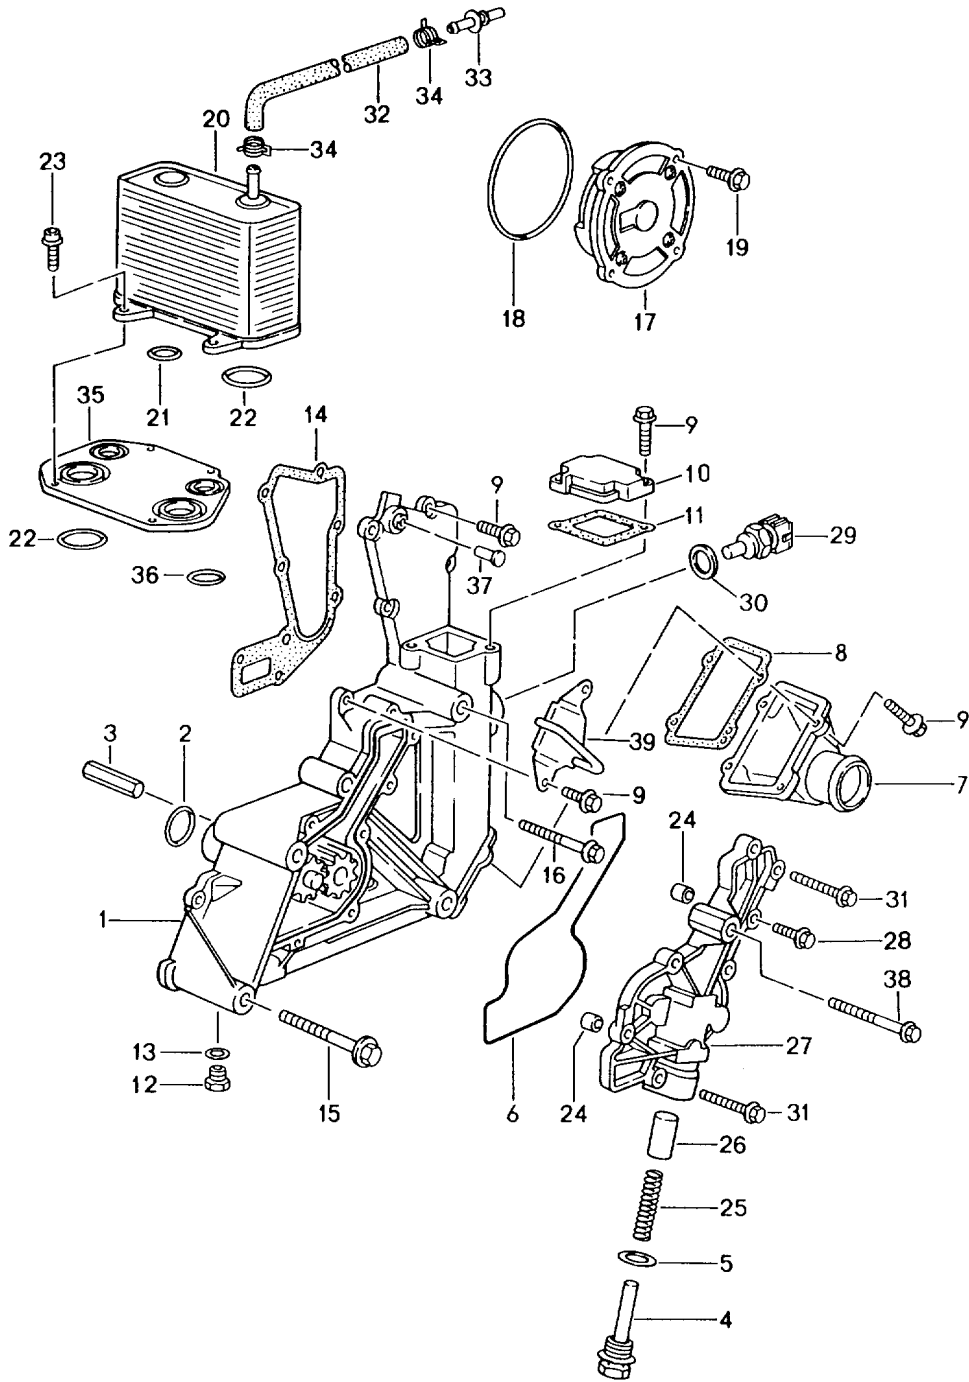

Model: 986 97

Model life 1997>>2004

Pos	Part Number	Description	Remark	Qty	Model
29	900 378 162 01	for 996 105 178 52 Hexagon-head bolt M 6 X 15		8	
29	900 378 204 09	for 996 105 178 52 Hexagon-head bolt M 6 X 12		8	
30	996 105 175 52	for 996 105 178 53 Tensioner blade		2	
(30)	996 105 156 00	Tensioner blade Cyl. 1 - 3	03-04	1	M96.23/24
(30)	996 105 158 00	Tensioner blade Cyl. 4 - 6	03-04	1	M96.23/24
31	996 105 162 52	Screw M 6		6	
32	999 707 346 40	O-ring 15 X 3		6	
33	996 105 173 53	Guide rail		2	
(33)	996 105 054 01	Guide rail Cyl. 1 - 3	03-04	1	M96.23/24
(33)	996 105 164 00	Guide rail Cyl. 4 - 6	03-04	1	M96.23/24
34	996 105 176 51	Chain adjuster		1	
35	996 105 180 54	Chain adjuster See technical information Group 1 NR. 8/00	-00	1	
(35)	996 105 180 55	Chain adjuster See technical information Group 1 NR. 8/00	01-	1	
36	996 105 197 00	Pressure pin		1	
37	900 123 147 30	Sealing ring A 27 X 32		3	
38	996 105 129 52	Rotor trim		1	
39	996 105 112 01	Gasket See technical information Group 1 NR. 8/00		1	
-	000 043 024 00	Extreme-pressure grease 1 tube 80 Gr. for Camshaft		1	

Model: 986 97

Model life 1997>>2004