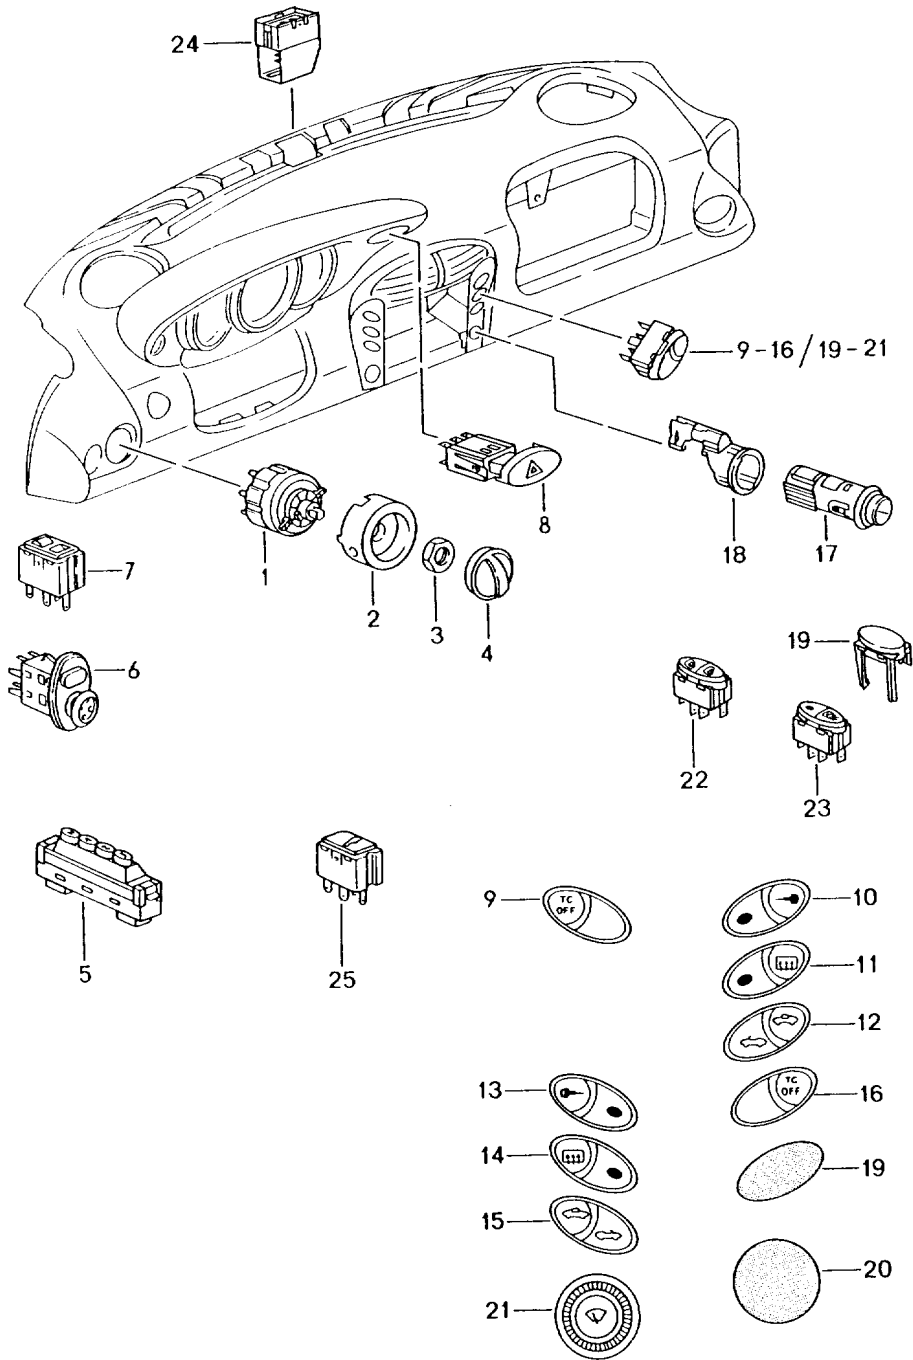

Model: 986 97

Model life 1997>>2004

Model: 986 97 Model life 1997>>2004

Pos	Part Number	Description	Remark	Qty	Model
		Switch			
1	996 613 535 00	Light switch		1	
-	999 650 346 40	Terminal sleeve housing		1	
-	999 650 343 40	Lid		1	
-	999 652 437 12	Connector		X	
		\$ 4,0			
-	999 652 351 22	Contact bush		X	
		\$ 2,5			
2	996 613 631 01	Headlight unit	/LL	1	
2	996 613 631 02	Headlight unit	/LL	1	
(2)	996 613 632 01	Headlight unit	/RL	1	
-	999 652 972 40	Plug socket		1	
-	999 650 512 40	Plug socket		1	
-	999 652 973 40	Cap		1	
-	999 650 512 40	Plug socket		1	
-	999 652 901 22	Connector		5	
3	999 034 030 09	Hexagon nut		1	
		M 16 X 1			
4	996 613 533 01	Rotary knob	-01	1	
	996 613 533 01 A01	Gloss black			
4	996 613 533 10	Rotary knob	02-	1	
	996 613 533 10 A05	Black mat			
5	996 613 103 01	Memory switch	-01	1	M537/538
		Seat			
		Door mirror			
(5)	996 613 103 02	Memory switch	02-	1	M537/538
		Seat			
		Door mirror			
6	996 613 241 00	Switch	97	1	M273
	996 613 241 00 EAL	Gloss black			
		Door mirror			
6	996 613 241 00	Switch	98-	1	M273
	996 613 241 00 01C	Satin black			
		Door mirror			
-	993 612 501 00	Plug socket		1	
-	N 903 352 04	Connector		5	
-	999 652 790 12	Cylindrical socket		2	
7	996 613 102 00	Tip switch		1	
		Rear spoiler			
-	999 650 035 40	Plug socket		1	
-	999 650 330 00	Connector		5	
8	986 613 120 01	Hazard warning light sw.	/LL -01	1	
	986 613 120 01 A02	Gloss black			
(8)	986 613 121 01	Hazard warning light sw.	/RL -01	1	
	986 613 121 01 A02	Gloss black			
(8)	986 613 120 10	Hazard warning light sw.	/LL 02-	1	
	986 613 120 10 A05	Black mat			
(8)	986 613 121 10	Hazard warning light sw.	/RL 02-	1	
	986 613 121 10 A05	Black mat			
-	999 650 191 40	Plug socket		1	
-	999 650 192 40	Locking device		1	
-	999 652 475 22	Flat plug		9	
9	986 613 141 00	Tip switch	/LL -00	1	M222
	986 613 141 00 A02	Gloss black			
(9)	986 613 145 00	Tip switch	/LL 01	1	M476
	986 613 145 00 A02	Gloss black			
(9)	986 613 145 10	Tip switch	/LL 02	1	M476
	986 613 145 10 A05	Black mat			
(9)	996 613 145 10	Tip switch	/LL 03-	1	M476
	996 613 145 10 A05	Black mat			
-	999 650 107 40	Plug socket		1	
		Yellow			
-	999 650 103 12	Connector		5	