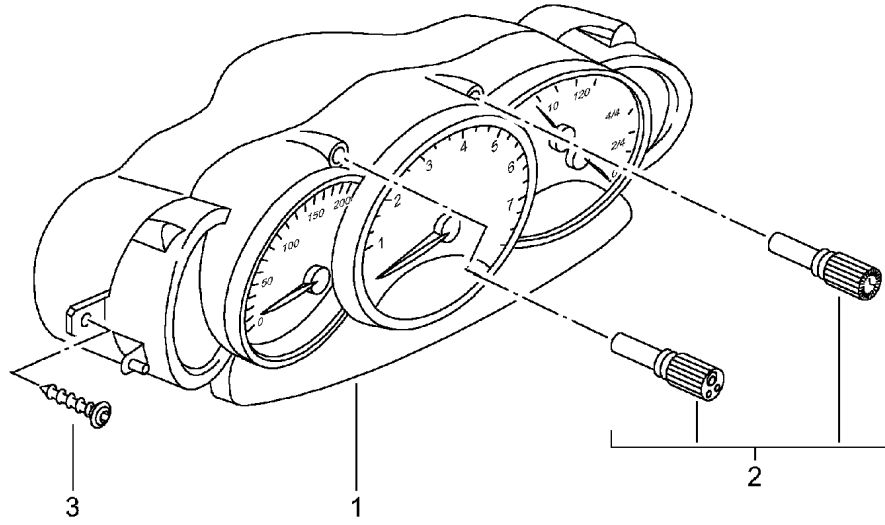

Model: 986 97

Model life 1997>>2004

Model: 986 97 Model life 1997>>2004

Pos	Part Number	Description	Remark	Qty	Model
		Instruments Complete	01-		IX45/X71
		Instrument cluster B O X S T E R Dial Lacquered Interior colour			IX45
(1)	986 641 980 64	Instrument cluster Complete	01	1	M481
	986 641 980 64 J33	Nephrite green			
	986 641 980 64 C53	Graphite grey			
	986 641 980 64 S33	Savanna			
	986 641 980 64 G13	Metropole blue			
	986 641 980 64 M33	Boxster red			
	986 641 980 64 P13	Cinnamon brown			
	986 641 980 64 D12	Dark grey/natural			
	986 641 980 64 T12	Brown/natural			
(1)	986 641 981 25	Instrument cluster Complete	02-	1	M481/659
	986 641 981 25 J33	Nephrite green			
	986 641 981 25 C53	Graphite grey			
	986 641 981 25 S33	Savanna			
	986 641 981 25 G13	Metropole blue			
	986 641 981 25 M33	Boxster red			
	986 641 981 25 P13	Cinnamon brown			
	986 641 981 25 D12	Dark grey/natural			
	986 641 981 25 T12	Brown/natural			
(1)	986 641 980 66	Instrument cluster Complete	(GB) 01	1	M481
	986 641 980 66 J33	Nephrite green			
	986 641 980 66 C53	Graphite grey			
	986 641 980 66 S33	Savanna			
	986 641 980 66 G13	Metropole blue			
	986 641 980 66 M33	Boxster red			
	986 641 980 66 P13	Cinnamon brown			
	986 641 980 66 D12	Dark grey/natural			
	986 641 980 66 T12	Brown/natural			
(1)	986 641 981 27	Instrument cluster Complete	(GB) 02-	1	M481 M659
	986 641 981 27 J33	Nephrite green			
	986 641 981 27 C53	Graphite grey			
	986 641 981 27 S33	Savanna			
	986 641 981 27 G13	Metropole blue			
	986 641 981 27 M33	Boxster red			
	986 641 981 27 P13	Cinnamon brown			
	986 641 981 27 D12	Dark grey/natural			
	986 641 981 27 T12	Brown/natural			
(1)	986 641 980 65	Instrument cluster Complete	01	1	M249
	986 641 980 65 J33	Nephrite green			
	986 641 980 65 C53	Graphite grey			
	986 641 980 65 S33	Savanna			
	986 641 980 65 G13	Metropole blue			
	986 641 980 65 M33	Boxster red			
	986 641 980 65 P13	Cinnamon brown			
	986 641 980 65 D12	Dark grey/natural			
	986 641 980 65 T12	Brown/natural			
(1)	986 641 981 26	Instrument cluster Complete	02-	1	M249/659
	986 641 981 26 J33	Nephrite green			
	986 641 981 26 C53	Graphite grey			
	986 641 981 26 S33	Savanna			