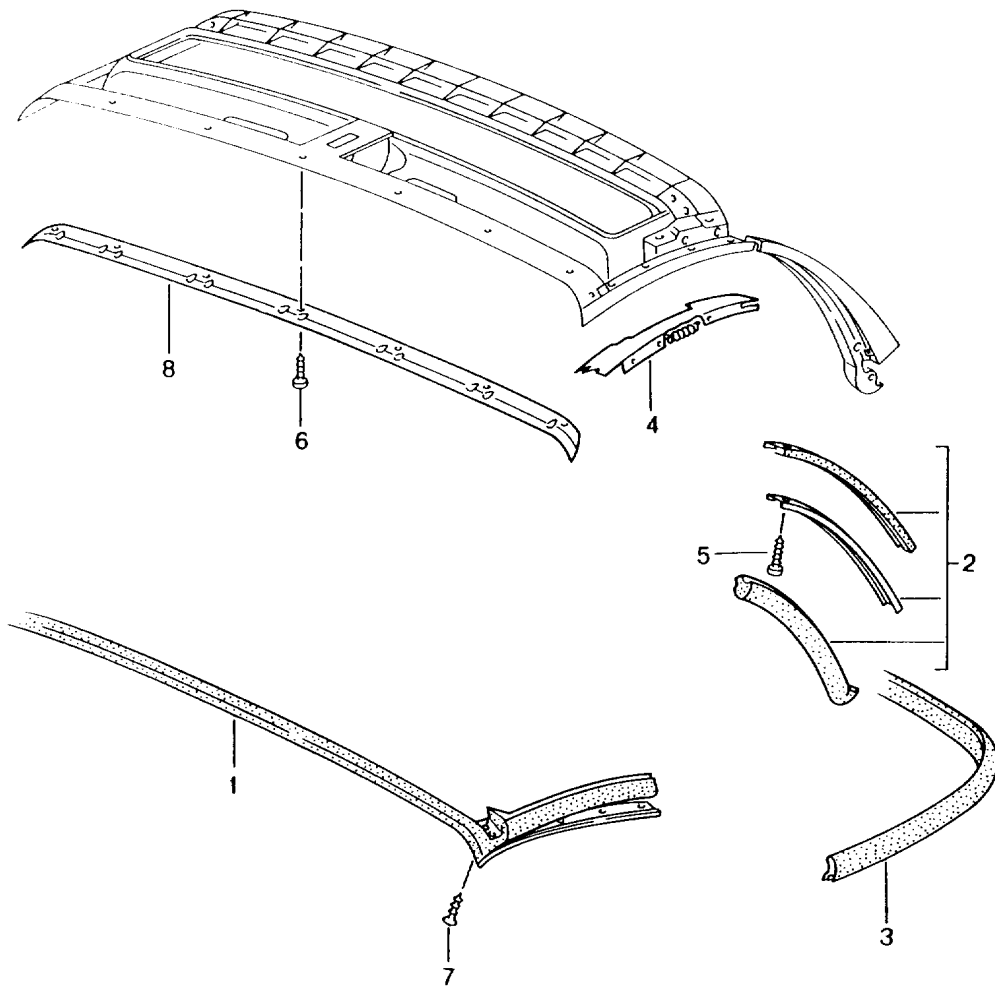

Model: 986 97 Model life 1997>>2004

Pos	Part Number	Description	Remark	Qty	Model
20	986 561 972 01	Belt	/R -02	1	
20	986 561 972 03	Belt	/R 03-	1	
-	900 333 001 30	Blind rivet		X	
21	986 561 769 00	Leaf spring		2	
22	999 919 139 09	Oval-head screw		4	
-	986 561 671 00	Cover	/L	1	
-	986 561 672 00	Cover	/R	1	
-	986 561 905 00	Piping	/L	1	
		B-pillar			
-	986 561 906 00	Piping	/R	1	
		B-pillar			
23	986 561 247 00	Connecting piece	/L -02	1	
	986 561 247 00 70C	Black			
23	986 561 248 00	Connecting piece	/R -02	1	
	986 561 248 00 70C	Black			
24	986 561 871 00	Guide	-02	4	
25	999 924 118 40	Bush	-02	X	
26	999 919 144 09	Oval-head screw	-02	4	
27	986 561 901 02	Roof strut	-02	1	
(27)	986 561 901 03	Roof strut	03-	1	
28	986 561 237 01	Roof strut	03-	1	
29	986 561 671 02	Cover	/L 03-	1	
(29)	986 561 672 02	Cover	/R 03-	1	
30	986 561 675 01	Cover	/L 03-	1	
(30)	986 561 676 01	Cover	/R 03-	1	
31	999 088 042 30	Bolt	03-	2	
32	999 088 043 30	Bolt	03-	2	
33	986 561 973 00	Restraining strap	03-	2	
34	986 612 315 00	Wiring harness	03-	1	

Model: 986 97

Model life 1997>>2004