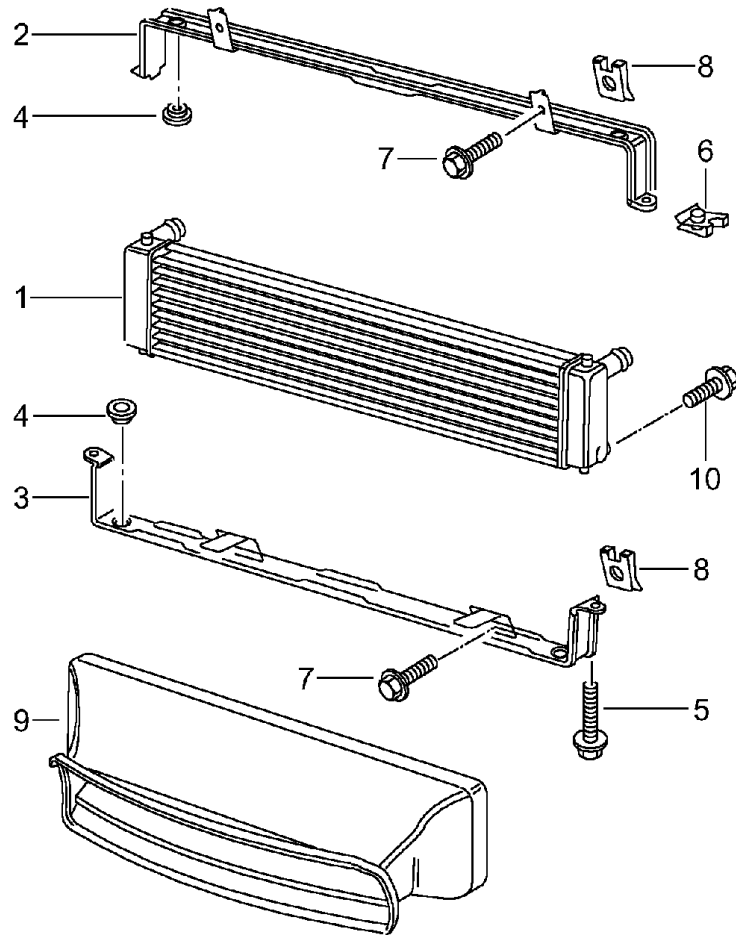

Model: 986 97

Model life 1997>>2004

Model: 986 97

Model life 1997>>2004

Pos	Part Number	Description	Remark	Qty	Model
		Radiator Centre	00-		M008
1	996 106 037 50	Radiator		1	
1	996 106 037 51	Radiator		1	
2	996 504 487 02	Retaining frame		1	
3	996 504 485 02	Retaining frame		1	
4	930 113 430 00	Rubber mounting		4	
5	900 378 036 09	Hexagon-head bolt M 6 X 12		2	
6	999 507 550 02	Speed nut M 6		2	
7	900 378 074 09	Hexagon-head bolt M 8 X 16		4	
8	999 591 869 02	Speed nut M 8		4	
9	996 575 141 02	Air guide		1	
10	996 106 901 00	Screw plug		1