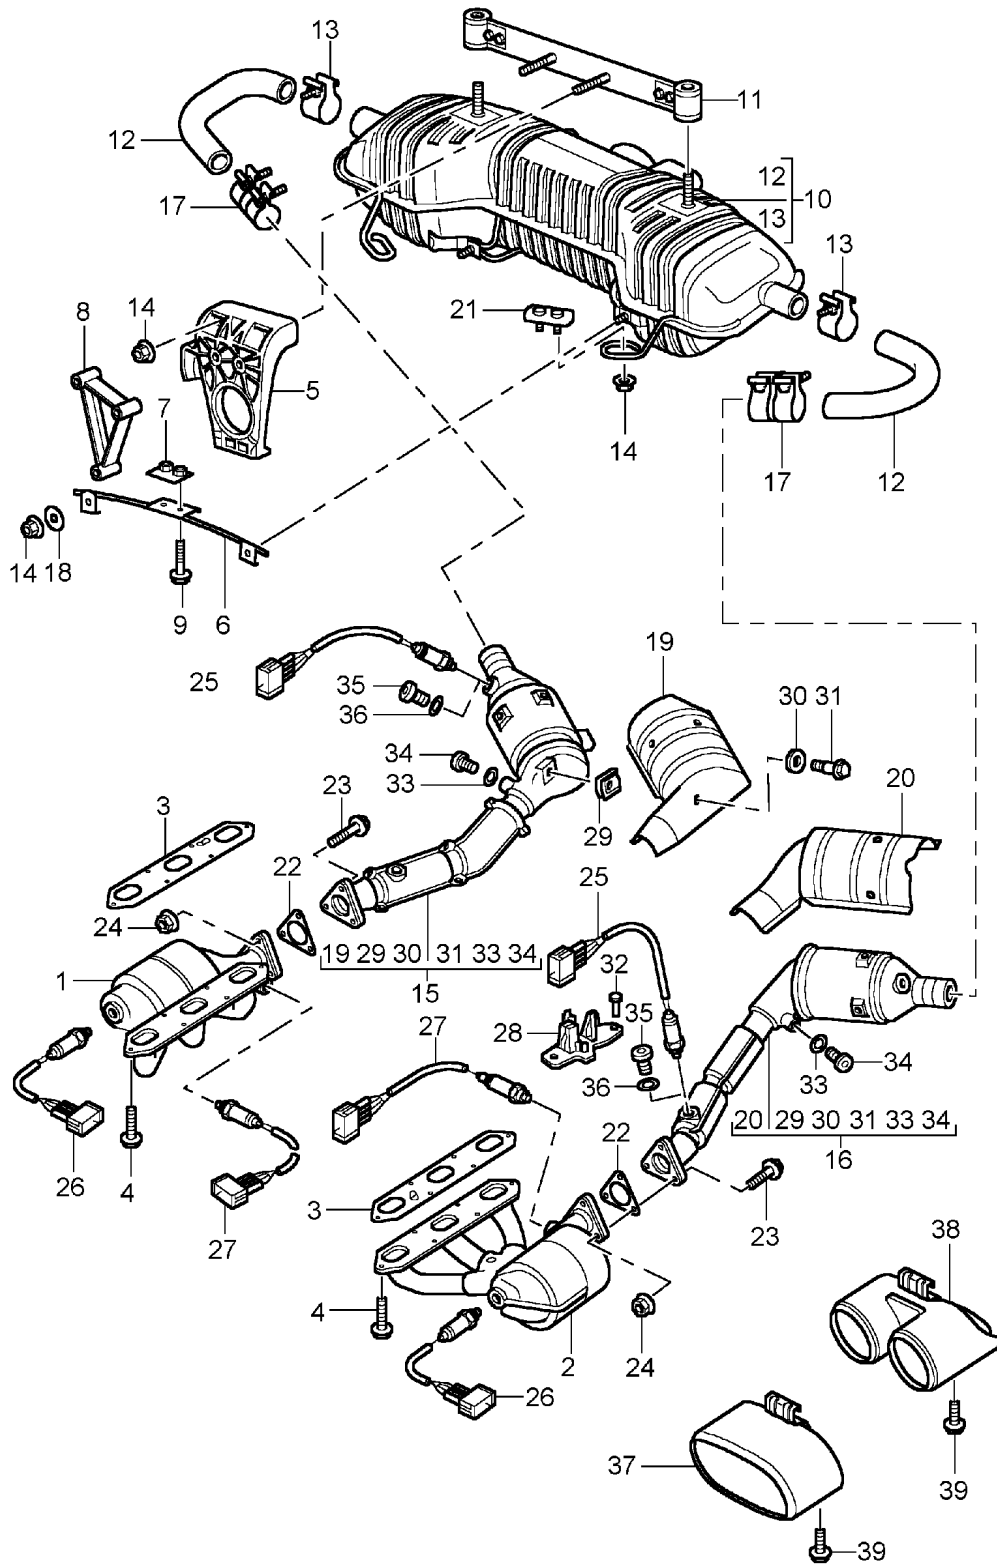

Model: 986 97

Model life 1997>>2004