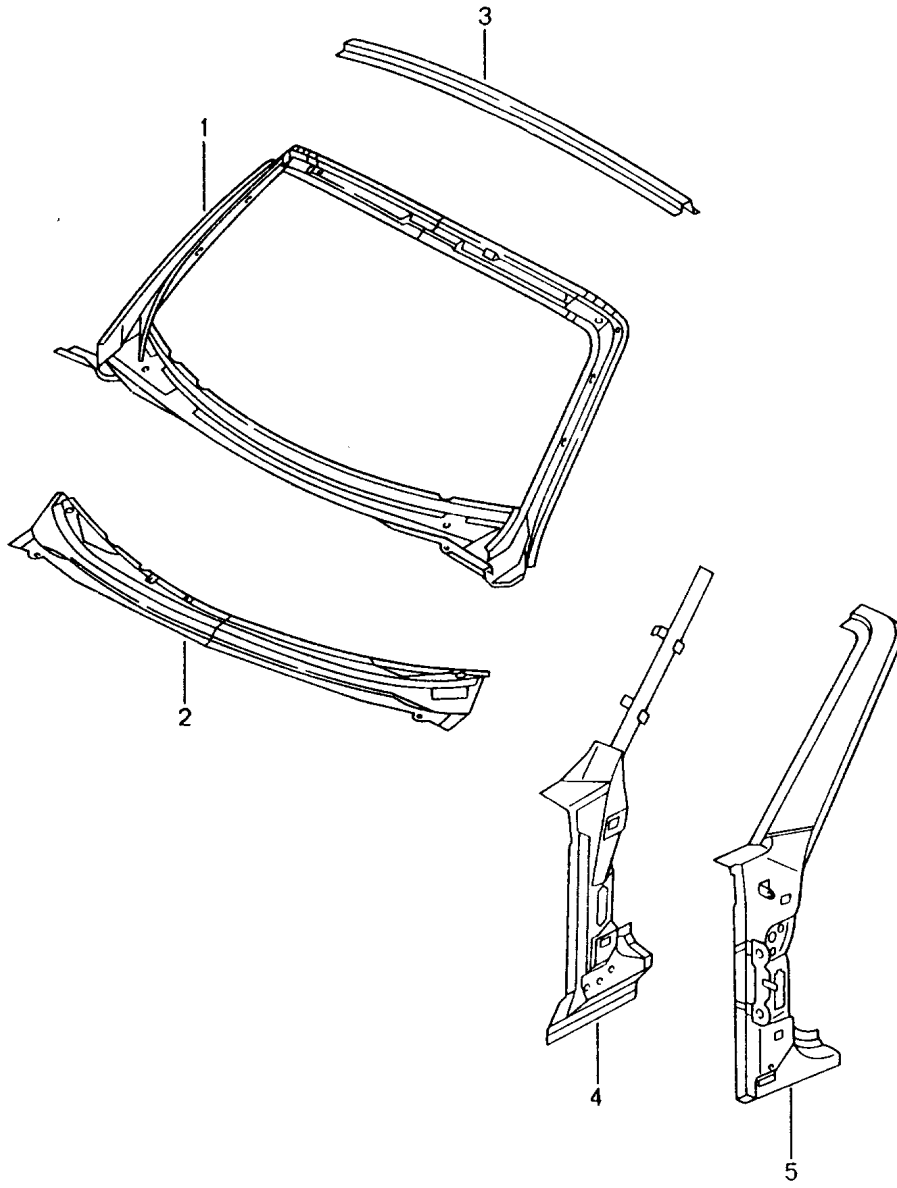

Model: 986 97

Model life 1997>>2004

Pos	Part Number	Description	Remark	Qty	Model
1	996 503 031 01	Wing		1	
	996 503 031 01 GRV	Wing	/L	1	
(1)	996 503 032 01	Prime coated		1	
	996 503 032 01 GRV	Wing	/R -98	1	
(1)	996 503 032 03	Prime coated		1	
	996 503 032 03 GRV	Wing	/R	1	
2	999 507 003 02	Speed nut		22	
		ST 6,3			
2	999 507 003 01	Speed nut		22	
		ST 6,3			
3	999 073 128 02	Tapping screw		22	
		ST 6,3 X 14			
4	996 504 133 00	Fuel filler flap		1	
	996 504 133 00 GRV	Prime coated			
4	996 504 133 02	Fuel filler flap		1	
	996 504 133 02 GRV	Prime coated			
5	996 201 063 00	Hinge		1	
6	996 201 413 01	Spring		1	
7	996 201 423 00	Cap		1	
9	996 201 513 00	Rubber stop		1	
10	996 201 493 00	Emergency operation		1	
11	996 624 113 00	Actuator		1	
12	996 624 505 01	Guide rose		1	
12	996 624 505 02	Guide rose		1	
13	996 201 667 01	Sleeve		1	
15	996 201 153 00	Hose		1	
16	996 504 641 01	Cover	/L	1	
	996 504 641 01 01C	Black			
(16)	996 504 642 01	Cover	/R	1	
	996 504 642 01 01C	Black			
17	999 591 712 40	Expansion rivet		6	
		A 6,0 X 12,0			
18	996 504 531 00	Protective film	/L	1	
(18)	996 504 532 00	Protective film	/R	1	
19	996 504 441 00	Strut		2	
	996 504 441 00 GRV	Prime coated			
20	996 504 555 00	Bracket		2	
	996 504 555 00 GRV	Prime coated			
21	900 377 010 09	Hexagon nut		X	
		M 6			
-	000 043 204 85	Cavity preservation		X	
		400 ML			

Model: 986 97

Model life 1997>>2004