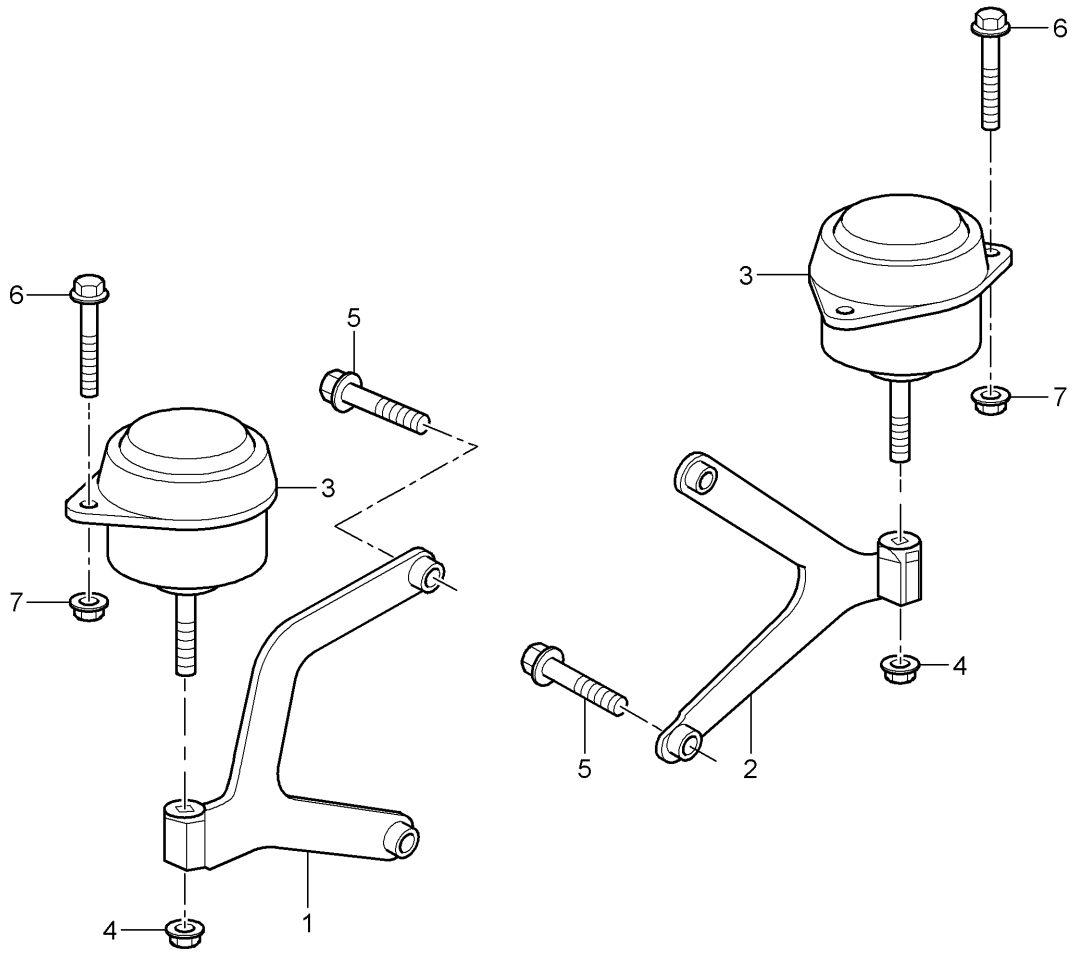

Model: 986 97

Model life 1997>>2004