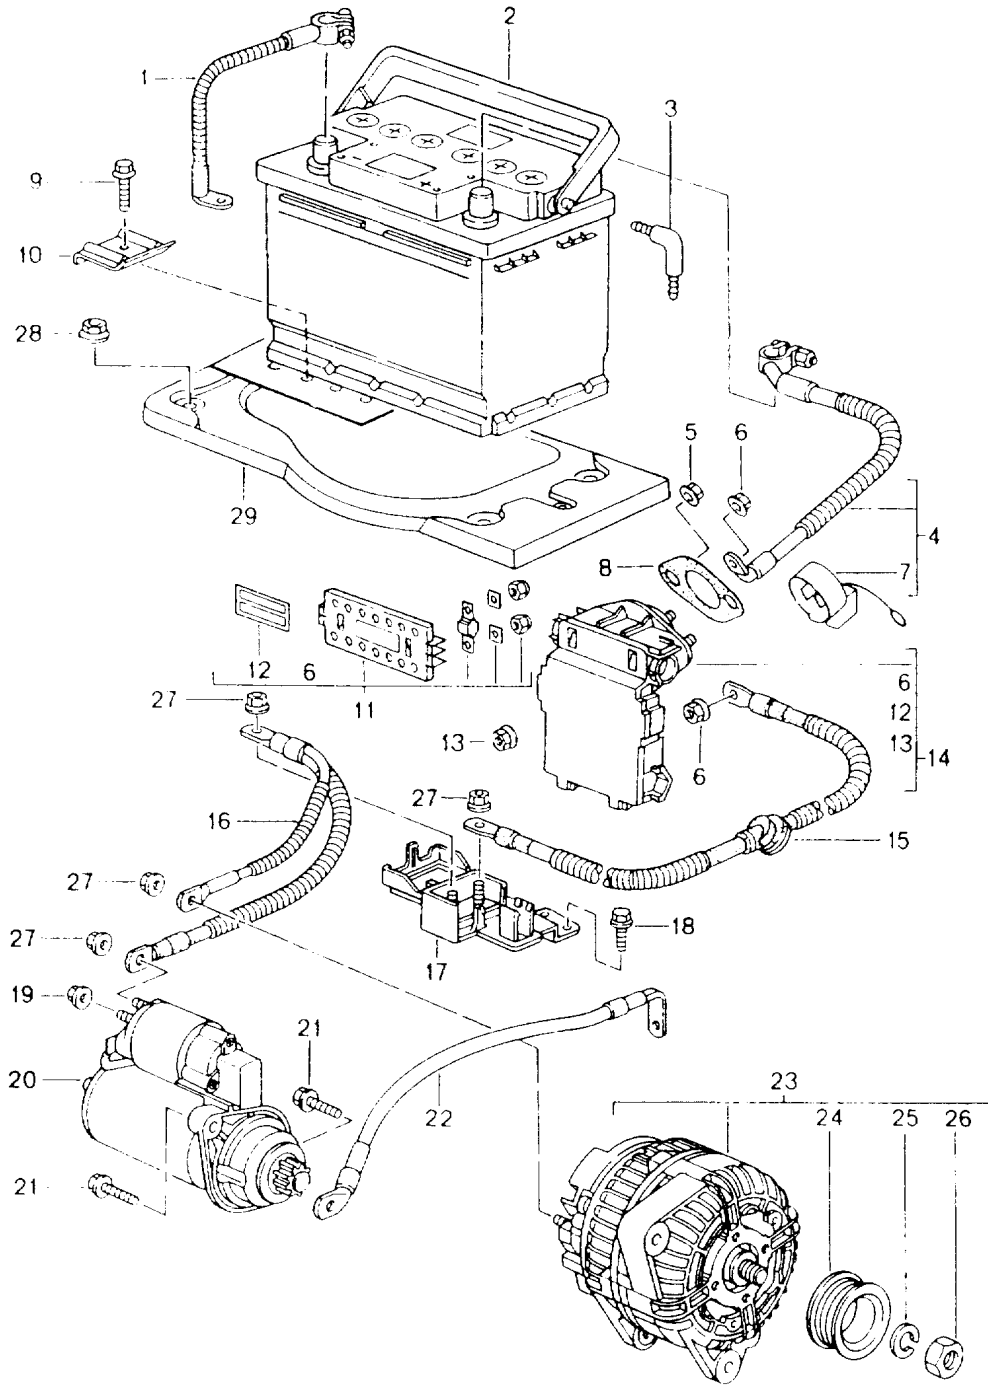

Model: 986 97

Model life 1997>>2004