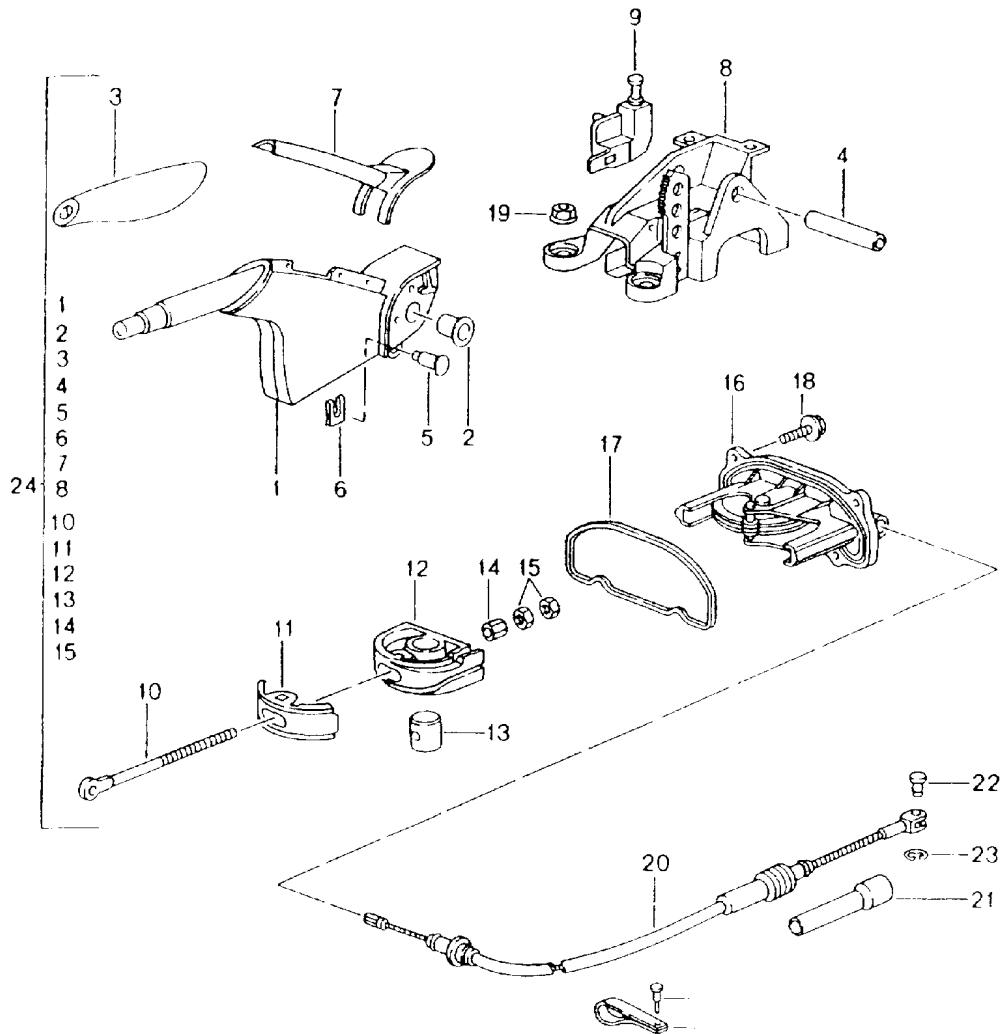

Model: 986 97

Model life 1997>>2004