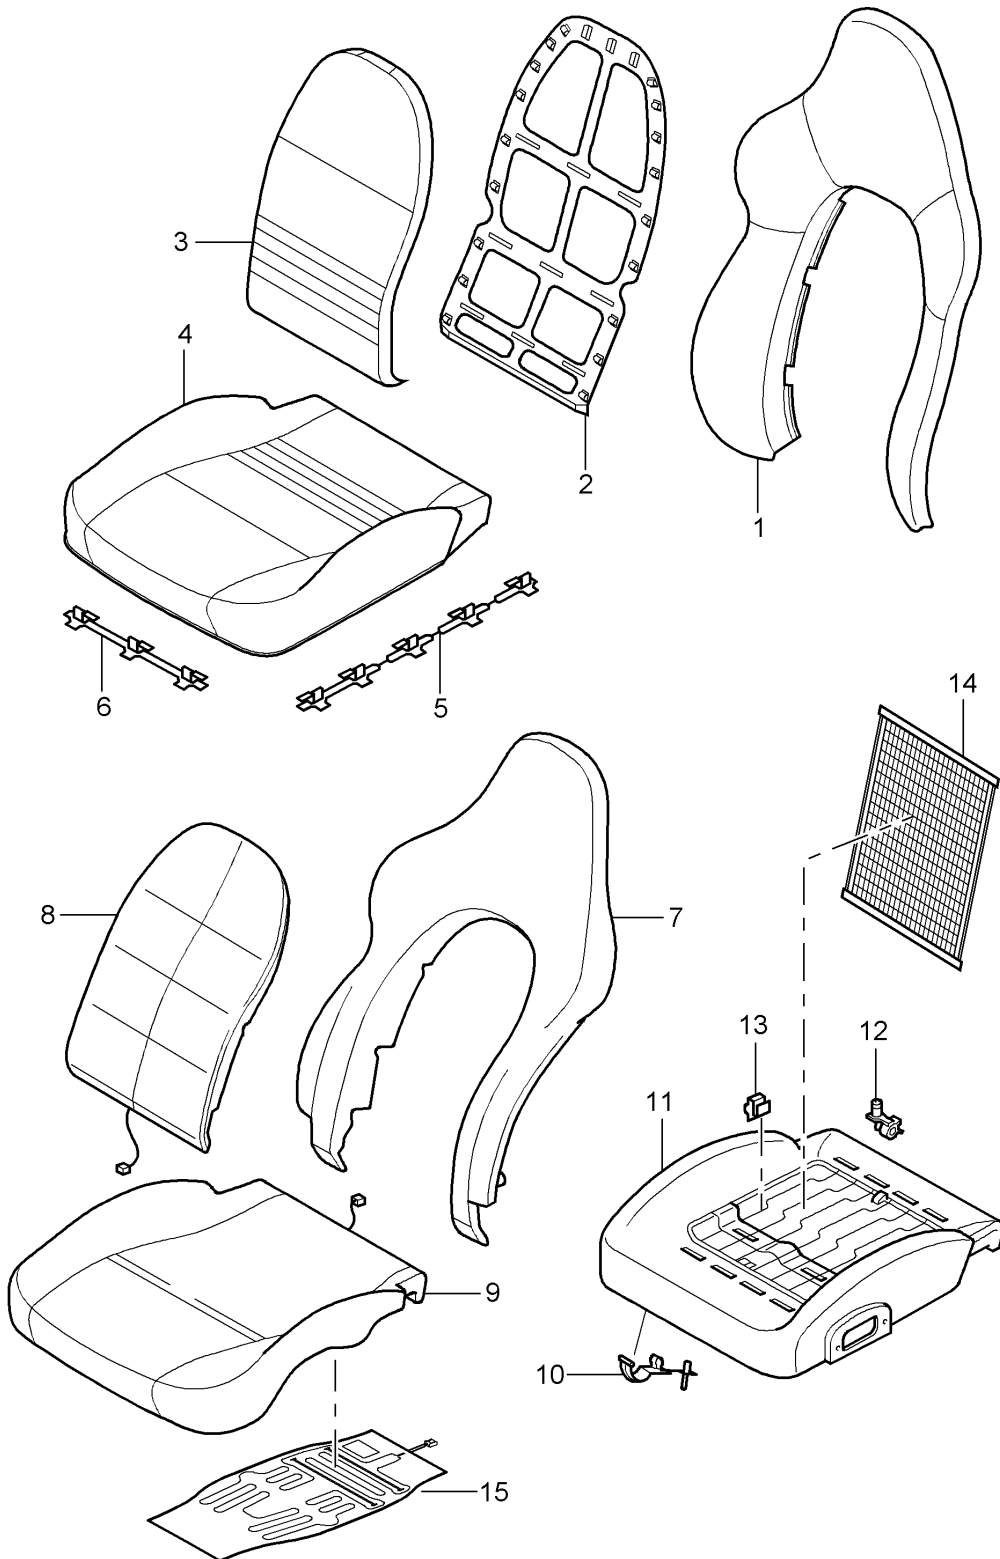

Model: 986 97

Model life 1997>>2004