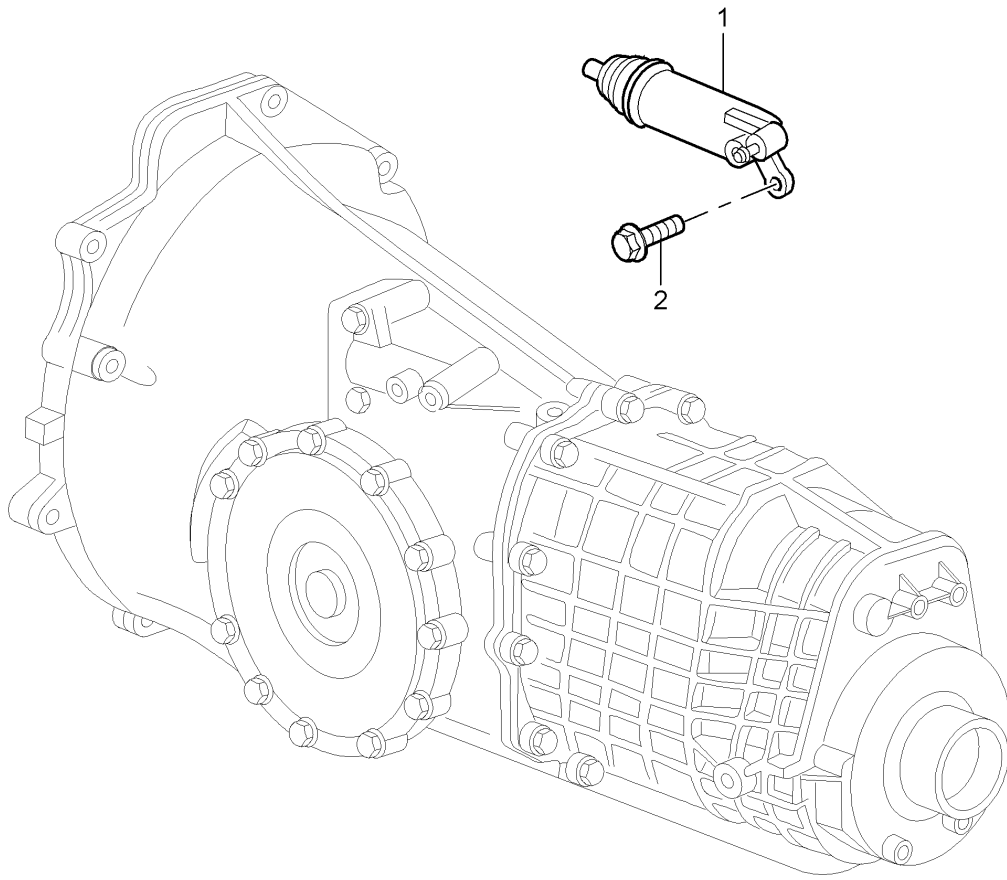

Model: 986 97

Model life 1997>>2004

Pos	Part Number	Description	Remark	Qty	Model
		Clutch			M96.21/24
1	996 116 712 03	Clutch release lever		1	
2	996 116 080 04	Clutch release bearing		1	
3	012 141 751 A	Intermediate piece		1	
3	012 141 751 B	Intermediate piece		1	
4	900 067 131 02	Pan-head screw M 8 X 16		6	
(4)	999 073 458 01	Screw M 8 X 16		6	
5	996 116 027 06	Pressure plate		1	
6	986 116 013 00	Clutch plate		1	
6	986 116 013 02	Clutch plate		1	
6	986 116 013 03	Clutch plate		1	
7	996 116 087 01	Guide sleeve		1	
8	N 903 542 01	O-ring 56,8 X 2,6		1	
9	N 903 663 01	Pan-head screw M 8 X 22		3	
10	016 311 113 C	Radial shaft seal		1	
11	996 116 716 02	Ball pin		1	
12	012 141 741	Retainer spring		1	
-	986 116 911 02	Repair kit Complete for Clutch Comprising:		1	
-	996 116 027 06	Pressure plate		1	
-	986 116 013 00	Clutch plate		1	
-	986 116 013 02	Clutch plate		1	
-	986 116 013 03	Clutch plate		1	
-	996 116 080 04	Clutch release bearing		1	

Model: 986 97

Model life 1997>>2004