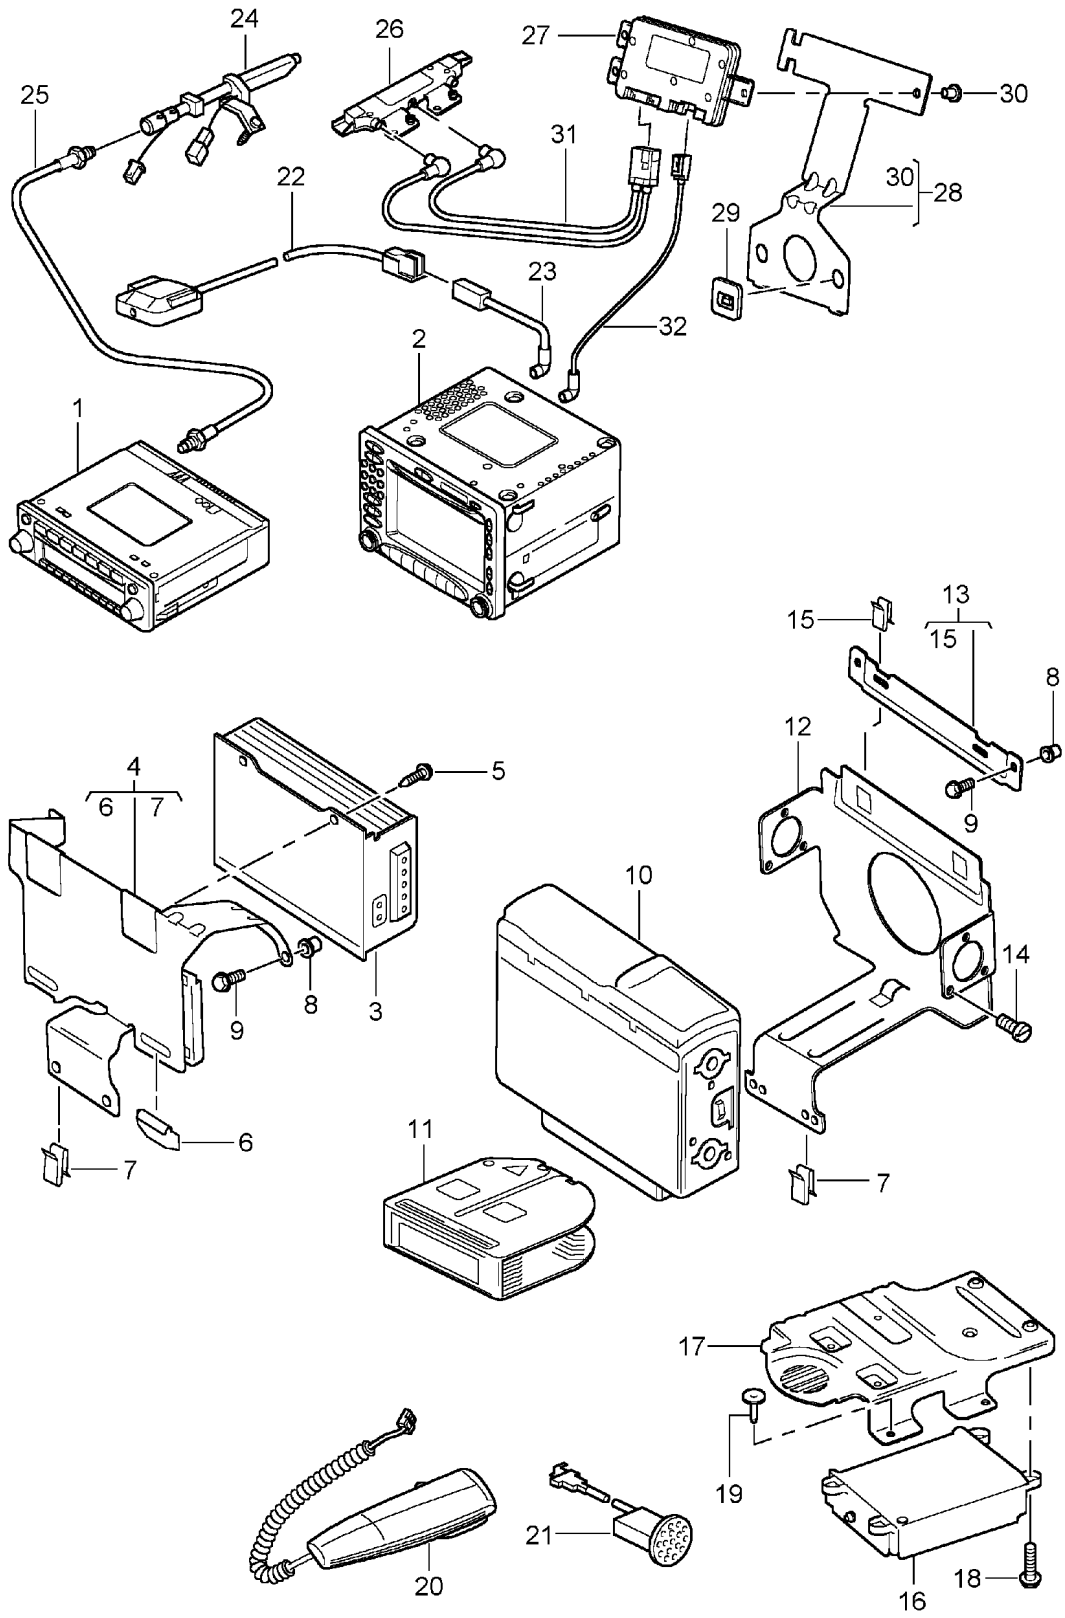

Model: 986 97

Model life 1997>>2004

Model: 986 97 Model life 1997>>2004

Pos	Part Number	Description	Remark	Qty	Model
1		Radio Booster Navigation system Telephone Radio See catalogue Tequipment	03- 03- 03- 03-		
2	996 642 204 02 996 642 204 02 A05	Control part Black mat See technical information GR.9 , NR. 4/03 GR.9 , NR. 5/03	03	1	M665
2	996 642 204 03 996 642 204 03 A05	Control part Black mat See technical information GR.9 , NR. 4/03 GR.9 , NR. 5/03 GR.9 , NR.10/03	03	1	M665
2	996 642 204 04 996 642 204 04 A05	Control part Black mat See technical information GR.9 , NR. 4/03 GR.9 , NR. 5/03 GR.9 , NR.10/03	03	1	M665
2	996 642 204 05 996 642 204 05 A05	Control part Black mat See technical information GR.9 , NR. 10/03	03-	1	M665
2	996 642 204 06 996 642 204 06 A05	Control part Black mat See technical information GR.9 , NR. 10/03	03-	1	M665
2	996 642 204 07 996 642 204 07 A05	Control part Black mat See technical information GR.9 , NR. 10/03	03-	1	M665
(2)	996 642 214 02 996 642 214 02 A05	Control part Black mat See technical information GR.9 , NR. 4/03 GR.9 , NR. 5/03	03	1	M490/665/680
(2)	996 642 214 03 996 642 214 03 A05	Control part Black mat See technical information GR.9 , NR. 4/03 GR.9 , NR. 5/03	03	1	M490/665/680
(2)	996 642 214 04 996 642 214 04 A05	Control part Black mat See technical information GR.9 , NR. 4/03 GR.9 , NR. 5/03 GR.9 , NR.10/03	03	1	M490/665/680
(2)	996 642 214 05 996 642 214 05 A05	Control part Black mat See technical information GR.9 , NR. 10/03	03-	1	M490/665/680
(2)	996 642 214 06 996 642 214 06 A05	Control part Black mat See technical information GR.9 , NR. 10/03	03-	1	M490/665/680
(2)	996 642 214 07 996 642 214 07 A05	Control part Black mat See technical information	03-	1	M490/665/680