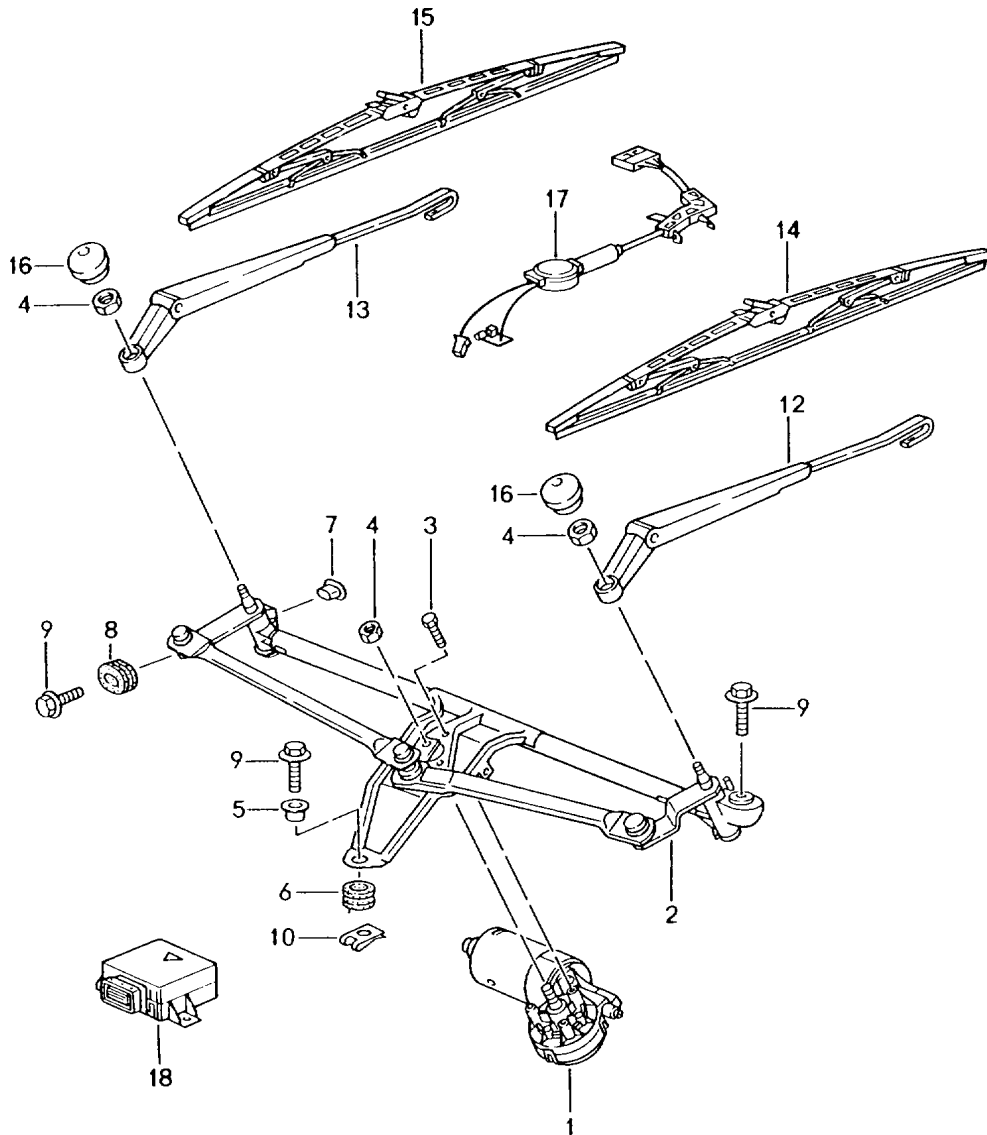

Model: 986 97

Model life 1997>>2004