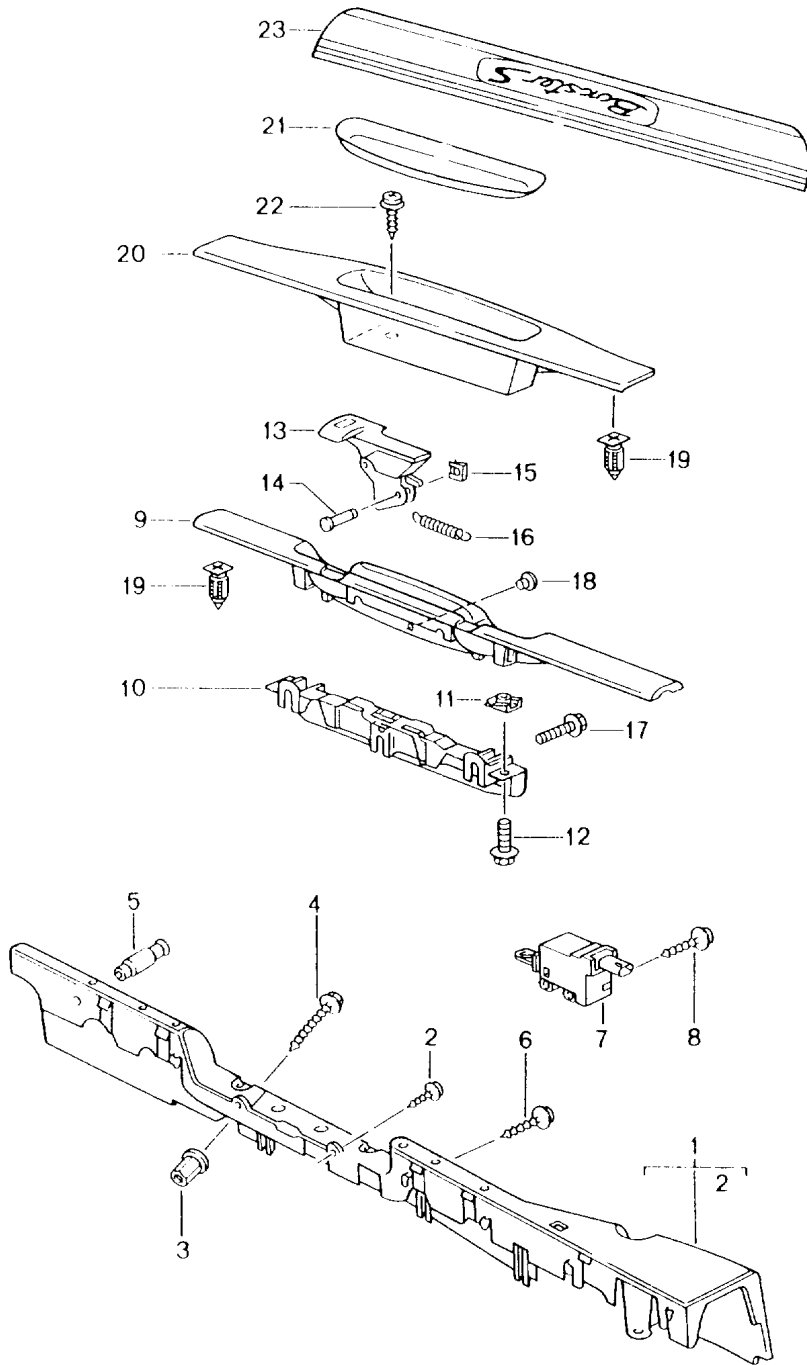

Model: 986 97

Model life 1997>>2004