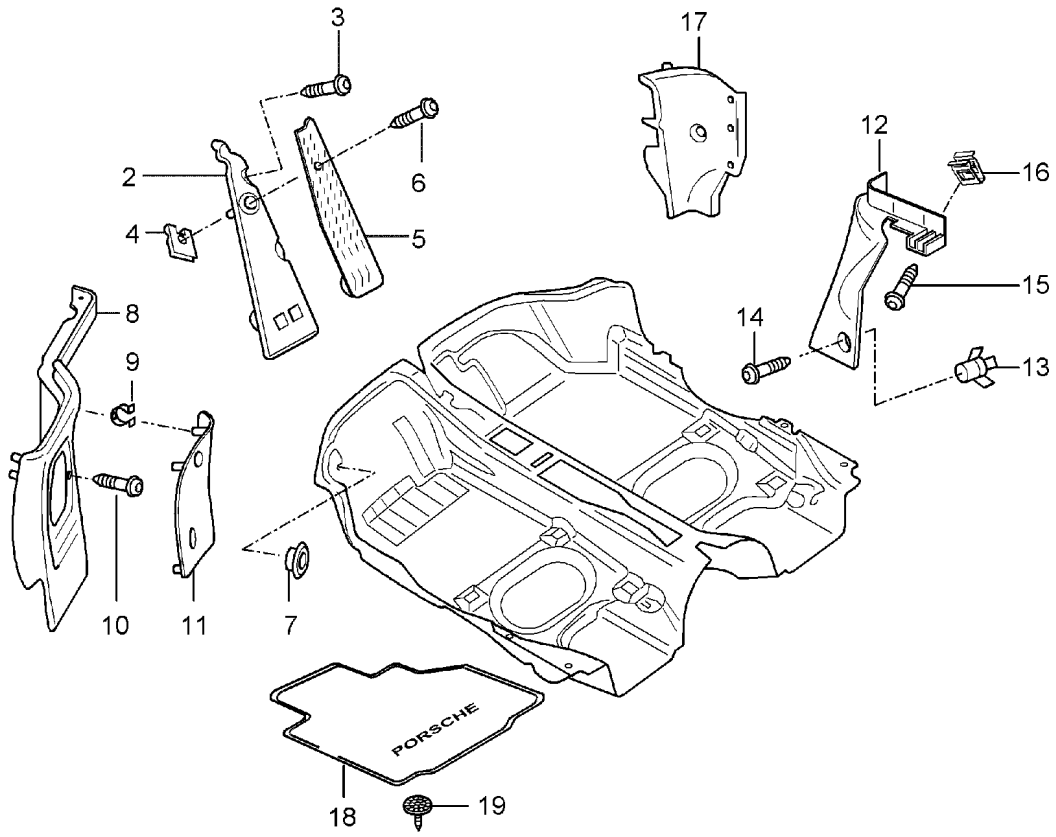

Model: 986 97

Model life 1997>>2004

Model: 986 97 Model life 1997>>2004

Pos	Part Number	Description	Remark	Qty	Model
		Interior equipment			
		Carpet			
		Linings			
1	986 551 011 02	Carpet	/LL	1	
		Carpet			
	986 551 011 02 EEW	Black			
	986 551 011 02 EEX	Graphite grey			
	986 551 011 02 EEY	Savanna			
	986 551 011 02 EFB	Nephrite green	-00		
	986 551 011 02 FAR	Nephrite green	01-		
	986 551 011 02 EFC	Boxster red			
	986 551 011 02 EEZ	Metropole blue	98-		
	986 551 011 02 VRL	Dark grey	00-		
	986 551 011 02 VRM	Brown/natural	00-		
	986 551 011 02 FAP	Cinnamon brown	01-		
	986 551 011 02 FKF	Cocoa	04		
(1)	986 551 011 03	Carpet	/RL	1	
		Carpet			
	986 551 011 03 EEW	Black			
	986 551 011 03 EEX	Graphite grey			
	986 551 011 03 EEY	Savanna			
	986 551 011 03 EFB	Nephrite green	-00		
	986 551 011 03 FAR	Nephrite green	01-		
	986 551 011 03 EFC	Boxster red			
	986 551 011 03 EEZ	Metropole blue	98-		
	986 551 011 03 VRL	Dark grey	00-		
	986 551 011 03 VRM	Brown/natural	00-		
	986 551 011 03 FAP	Cinnamon brown	01-		
	986 551 011 03 FKF	Cocoa	04		
-	996 551 813 00	Protective film	/LL	1	
-	996 551 815 00	Protective film	/RL	1	
		Carpet			
2	996 551 211 00	Foot support	/LL	1	
(2)	996 551 212 00	Foot support	/RL	1	
3	999 073 062 02	Tapping screw	/LL	2	
		4,8 X 19			
(3)	900 143 155 09	Combination screw	/RL	1	
		4,8 X 32			
4	999 591 485 02	Speed nut	/RL	2	
		4,8			
5	996 551 611 00	Cover	/LL	1	
(5)	996 551 612 00	Cover	/RL	1	
		Foot support			
6	999 919 161 09	Oval-head screw	/LL	1	
		5,0 X 18			
(6)	900 143 155 02	Oval-head screw	/RL	1	
		4,8 X 32			
7	803 803 583 A	Stopper		2	
		20,0 X 30,0			
7	999 703 196 40	Lid		2	
		20,0 X 30,0			
8	996 551 101 00	Lining	/LL	1	
		Carpet			
	996 551 101 00 EAQ	Black			
	996 551 101 00 EAR	Graphite grey			
	996 551 101 00 EAS	Savanna			
	996 551 101 00 EAT	Nephrite green			
	996 551 101 00 EAU	Boxster red			
	996 551 101 00 EBU	Metropole blue	98-		
	996 551 101 00 VRN	Dark grey	00-		
	996 551 101 00 VRO	Brown/natural	00-		
	996 551 101 00 FBZ	Cinnamon brown	01-		
	996 551 101 00 FKJ	Cocoa	04		