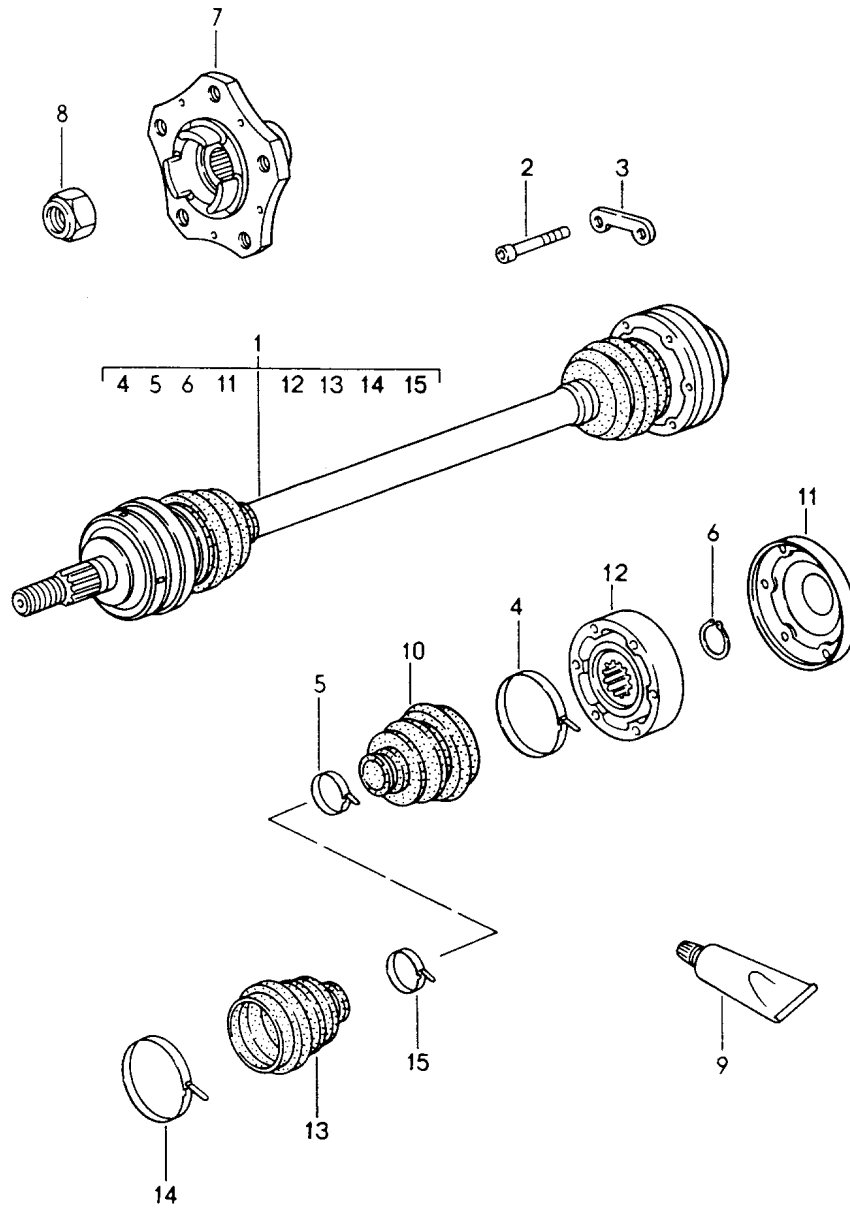

Model: 986 97

Model life 1997>>2004