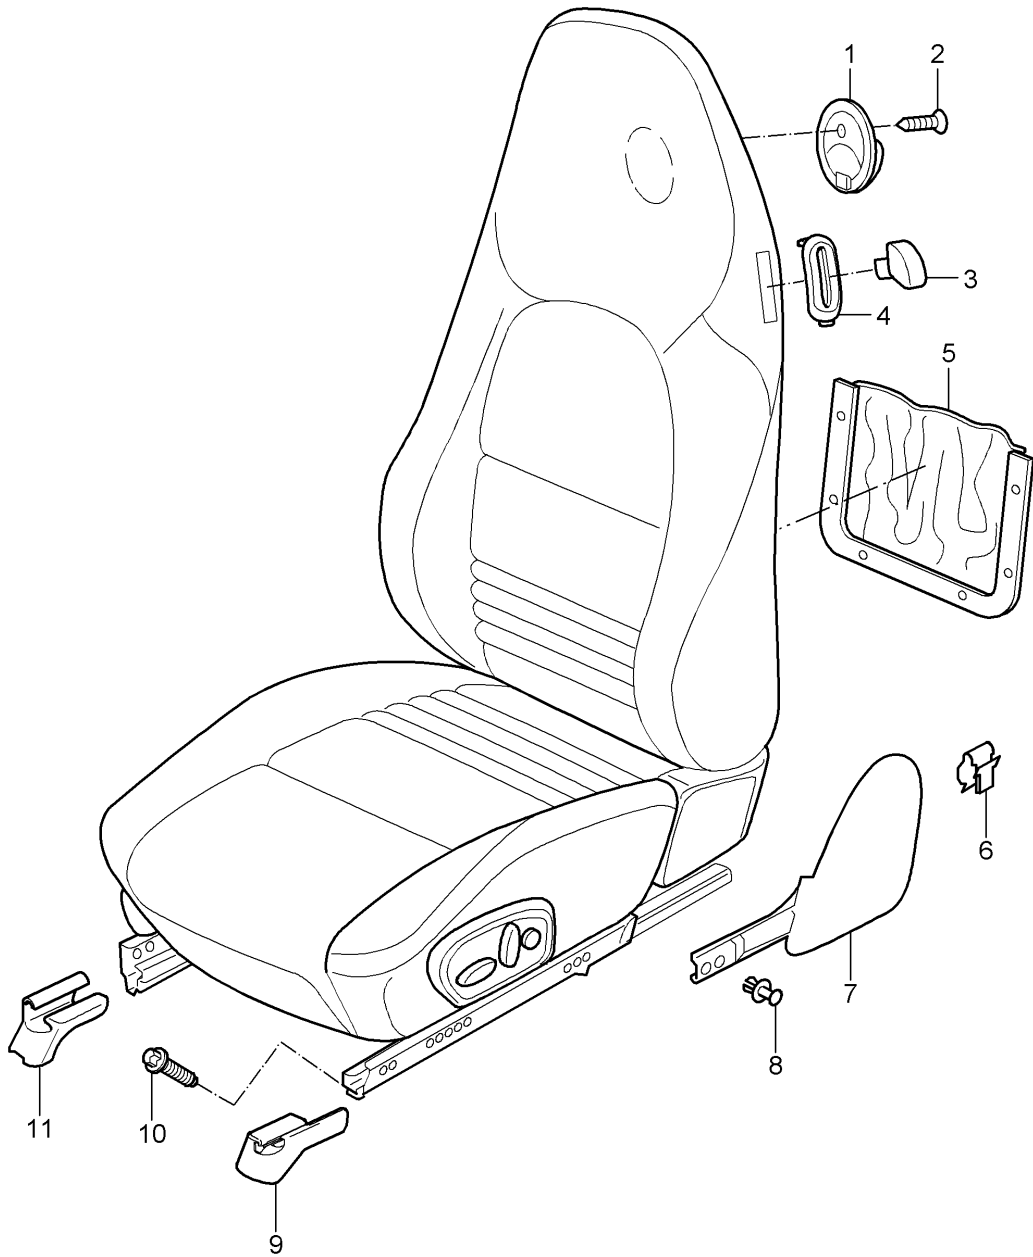

Model: 986 97

Model life 1997>>2004

Model: 986 97 Model life 1997>>2004

Pos	Part Number	Description	Remark	Qty	Model
		Front seat Standard seat Comfort seat Front seat Complete Not available			BOXSTER
1	986 521 363 00	Coat hook	-99	2	
(1)	996 521 373 00	Coat hook	00-	2	
	996 521 373 00 A03	Black			
2	999 919 180 07	Countersunk-head screw M 5 X 18	-99	2	
(2)	999 919 199 09	Countersunk-head screw M 5 X 25	00-	2	
3	996 521 321 00	Actuating lever	/L /R -98	4	
(3)	996 521 421 00	Control button	/L 99-	2	
(3)	996 521 422 00	Control button	/R 99-	2	
4	996 521 323 00	Rosette	/L -98	2	
		Satin black			
(4)	996 521 324 00	Rosette	/R -98	2	
		Satin black			
(4)	996 521 323 02	Rosette	/L 99-	2	
		Satin black			
(4)	996 521 324 02	Rosette	/R 99-	2	
		Satin black			
5	996 521 313 00	Bag		2	
		Leatherette			
	996 521 313 00 A10	Black	-99		
	996 521 313 00 A12	Black	00-		
5	996 521 313 01	Bag		2	M982/983
		Leather			
	996 521 313 01 8YR	Black			
6	999 507 592 01	Cable clamp Cover 1,0 - 6,0		2	
7	986 521 315 00	Cap	/L	1	M009/011/016
	986 521 315 00 B12	Black-grey	-99		
(7)	986 521 316 00	Cap	/R	1	M009/011/016
	986 521 316 00 B12	Black-grey	-99		
(7)	996 521 315 01	Cap	/L 99-	1	M010/016
	996 521 315 01 D05	Granite grey	-99		
	996 521 315 01 A03	Black	00-		
(7)	996 521 316 01	Cap	/R 99-	1	M010/016
	996 521 316 01 D05	Granite grey	-99		
	996 521 316 01 A03	Black	00-		
8	999 507 599 40	Expansion rivet 10		2	
9	996 521 362 00	Cover	/L	1	IXSE
	996 521 362 00 01C	Satin black			
(9)	996 521 362 01	Cover	/L	1	IXSE
		Right seat Inner			
	996 521 362 01 01C	Satin black			
(9)	996 521 363 00	Cover	/L	1	M437/438
		Right seat Inner			
	996 521 363 00 01C	Satin black			
(9)	996 521 363 01	Cover	/L	1	M437/438
		Right seat Inner			
	996 521 363 01 01C	Satin black			
(9)	996 521 361 00	Cover	/R	1	IXSF
		Left seat Inner			