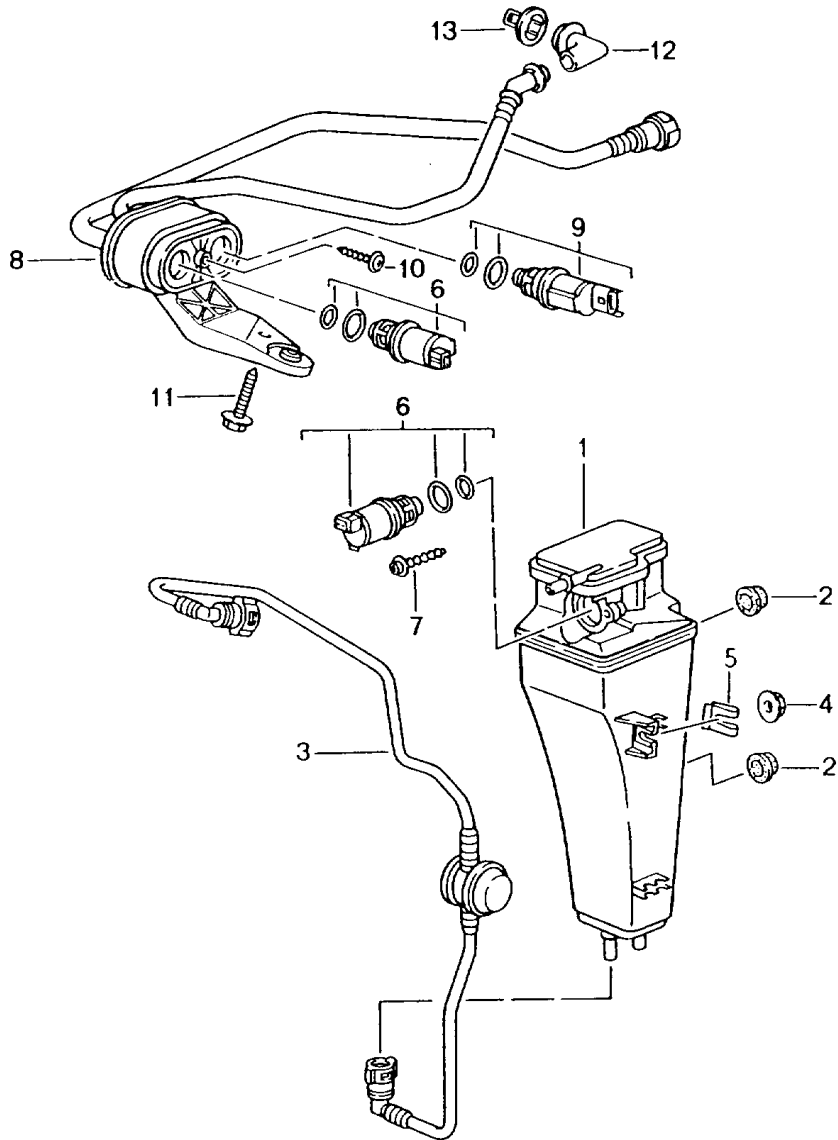

Model: 986 97

Model life 1997>>2004

Model: 986 97

Model life 1997>>2004

Pos	Part Number	Description	Remark	Qty	Model
1	996 201 221 09	Carbon canister		1	
1	996 201 221 08	Carbon canister		1	
2	999 702 221 40	Grommet		2	
3	996 201 255 07	Vent line		1	
3	996 201 255 09	Vent line		1	
4	999 084 629 09	Hexagon nut M 6		1	
4	999 084 629 01	Hexagon nut M 6		1	
5	999 507 543 02	Clamp 2,00 - 3,00		1	
6	996 605 201 01	Shut-off valve		1	M660/664
6		Shut-off valve		1	M660