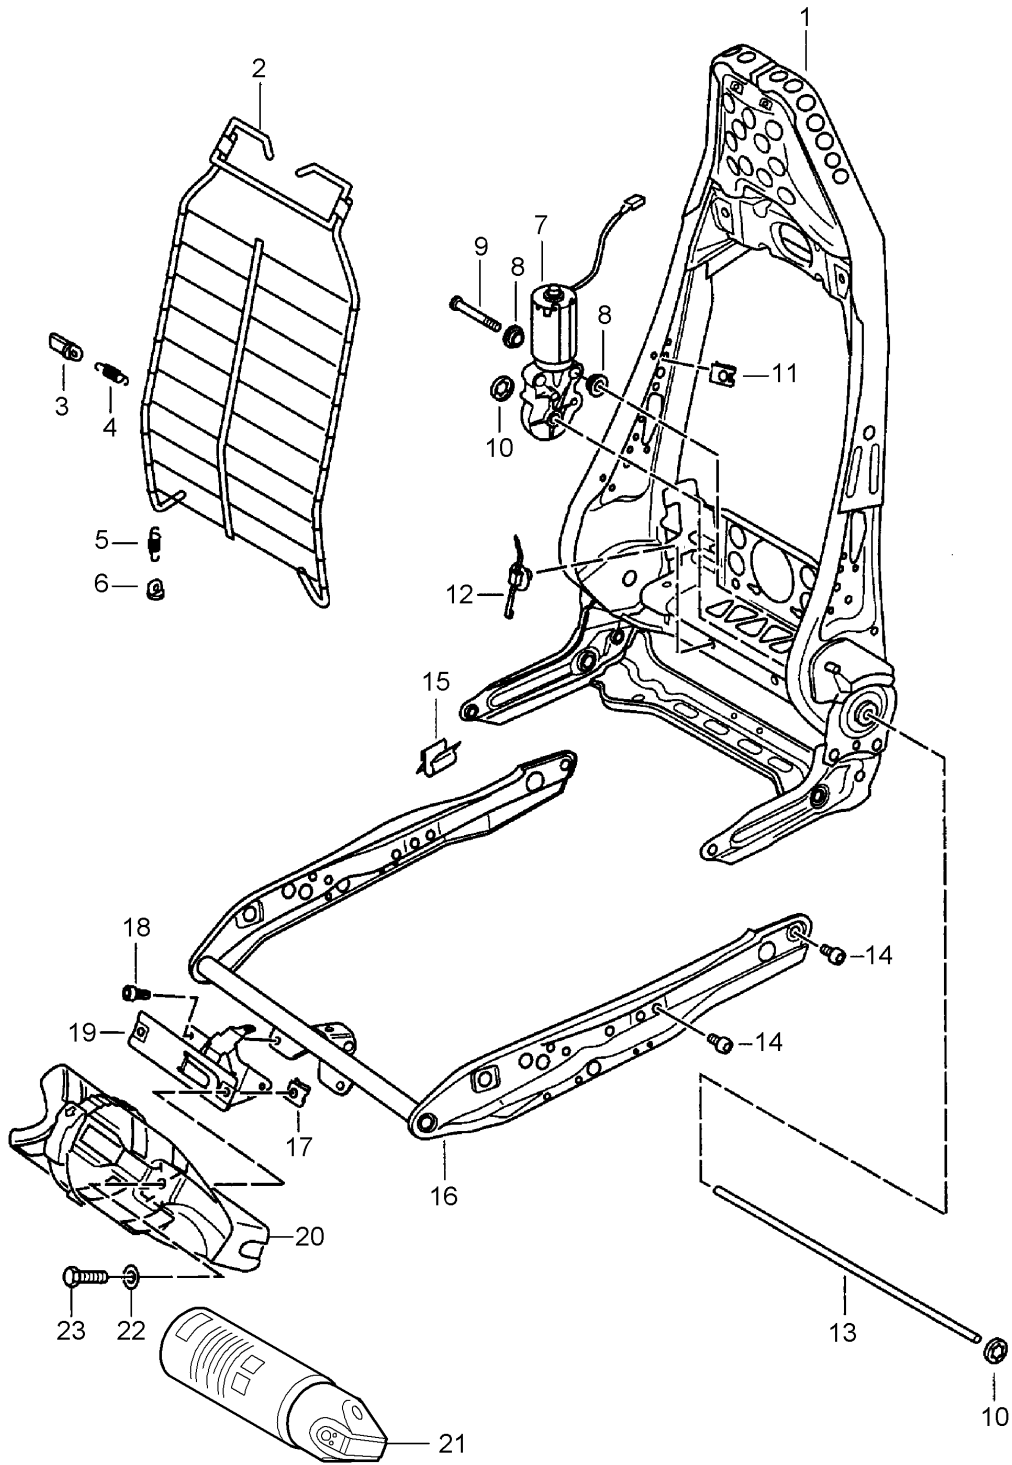

Model: 986 97 Model life 1997>>2004

Pos	Part Number	Description	Remark	Qty	Model
1	986 521 303 06	Backrest shell Standard seat Comfort seat			
1	986 521 303 06 B12	Backrest shell Black-grey	99	2	M016
1	986 521 303 07	Backrest shell Leather	99	2	M010
	986 521 303 07 8YR	Black			
	986 521 303 07 C50	Graphite grey			
	986 521 303 07 G10	Metropole blue			
	986 521 303 07 S30	Savanna			
	986 521 303 07 J30	Nephrite green			
	986 521 303 07 M30	Boxster red			
1	986 521 303 06	Backrest shell Lacquered	00-	2	M016
	986 521 303 06 01C	Satin black			
2	999 143 009 01	Screw Backrest shell M 5 X 16		X	
-	900 151 027 02	Washer 5,3		4	
3	996 521 320 00	Bracket Backrest side bolster	/R -00	2	
3	996 521 320 01	Cup Backrest side bolster	/R 01-	2	
4	999 507 594 01	U-clamp Backrest cover 1,0 - 2,0		28	
5	311 881 247	Clip Mount Cover		4	
6	996 521 319 00	Centre part Bracket Backrest side bolster	/L -00	2	
6	996 521 319 01	Cup Backrest side bolster	/L 01-	2	

Model: 986 97

Model life 1997>>2004