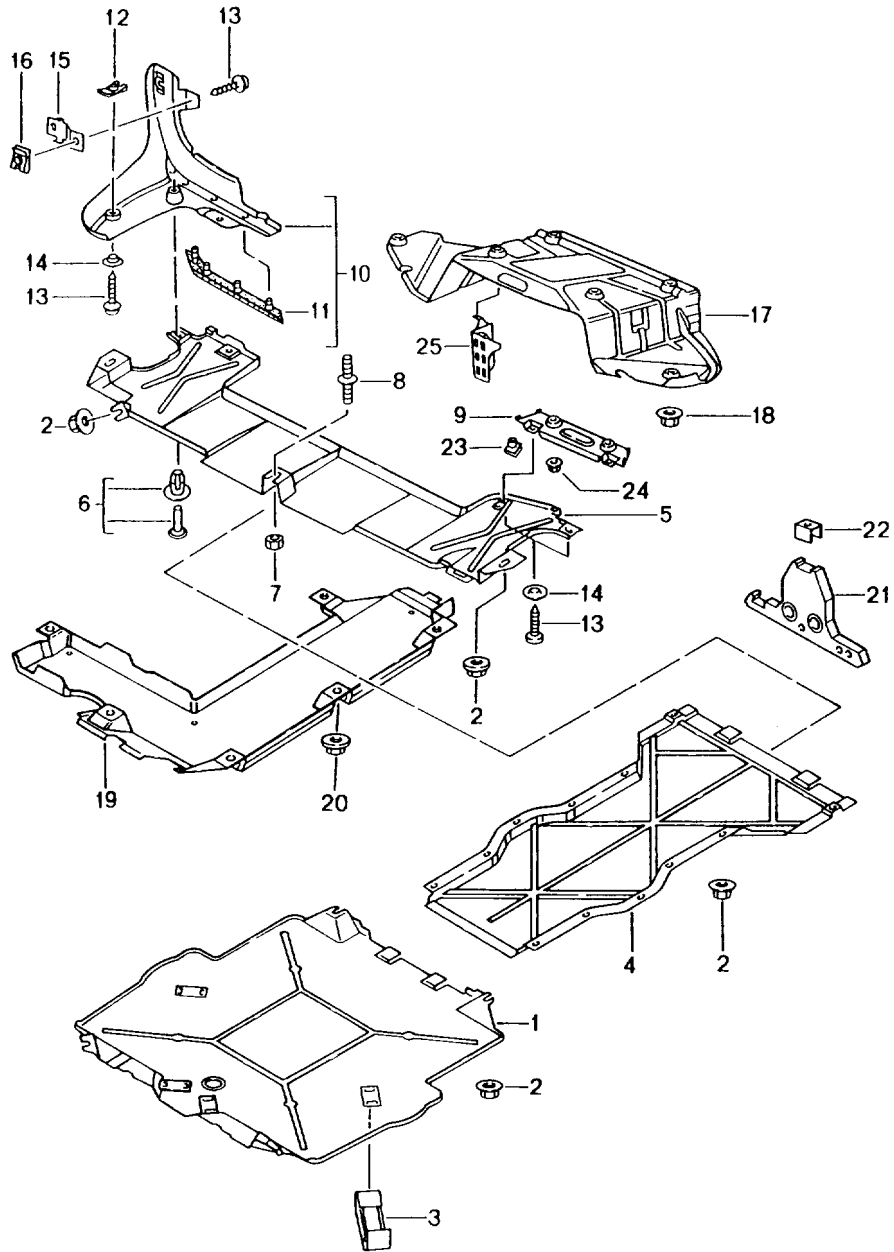

Model: 986 97

Model life 1997>>2004

Model: 986 97 Model life 1997>>2004

Pos	Part Number	Description	Remark	Qty	Model
		Linings for Underbody			
1	996 504 527 02	Cover Front		1	
2	999 049 022 40	Plastic nut		21	
3	999 507 657 09	Clamp Centre		6	
4	996 504 043 02	Cover Centre		1	
5	986 504 119 00	Cover Rear		1	
6	999 507 497 40	Expansion rivet 8,0 X 14,0		X	
7	999 076 068 09	Hexagon nut M 6		1	
7	999 076 068 01	Hexagon nut M 6		1	
8	999 919 169 02	Stud M 6 X 11		1	
(9)	986 504 571 00	Support	97	2	
9	986 504 571 01	Support		2	
10	986 504 393 00	Cover	/L	1	
	986 504 393 00 01C	Satin black			
(10)	986 504 394 00	Cover	/R	1	
	986 504 394 00 01C	Satin black			
11	986 504 893 00	Rubber lip	/L	1	
(11)	986 504 894 00	Rubber lip	/R	1	
12	999 507 348 01	Speed nut ST 4,8		4	
12		Speed nut ST 4,8		4	
13	999 073 061 02	Tapping screw ST 4,8 X 16		X	
14	944 503 255 00	Spacer		X	
15	986 504 593 00	Support		2	
16	999 507 462 02	Speed nut ST 4,8		4	
16	999 507 462 09	Speed nut ST 4,8		4	
17	986 504 605 02	Heat protection		1	
18	999 049 017 09	Hexagon nut		7	
18	999 049 025 09	Collar nut		7	
19	996 504 561 00	Cover		1	
20	999 049 022 40	Plastic nut T5		6	
21	986 504 643 01	Seal	-03	1	
22	986 504 743 00	Support	-03	1	
23	999 591 699 02	Speed nut St 4,8		4	
23	999 591 699 01	Speed nut ST 4,8		4	
24	999 084 212 02	Hexagon nut M 6		2	
25	986 504 651 00	Heat protection	00-	1	M008