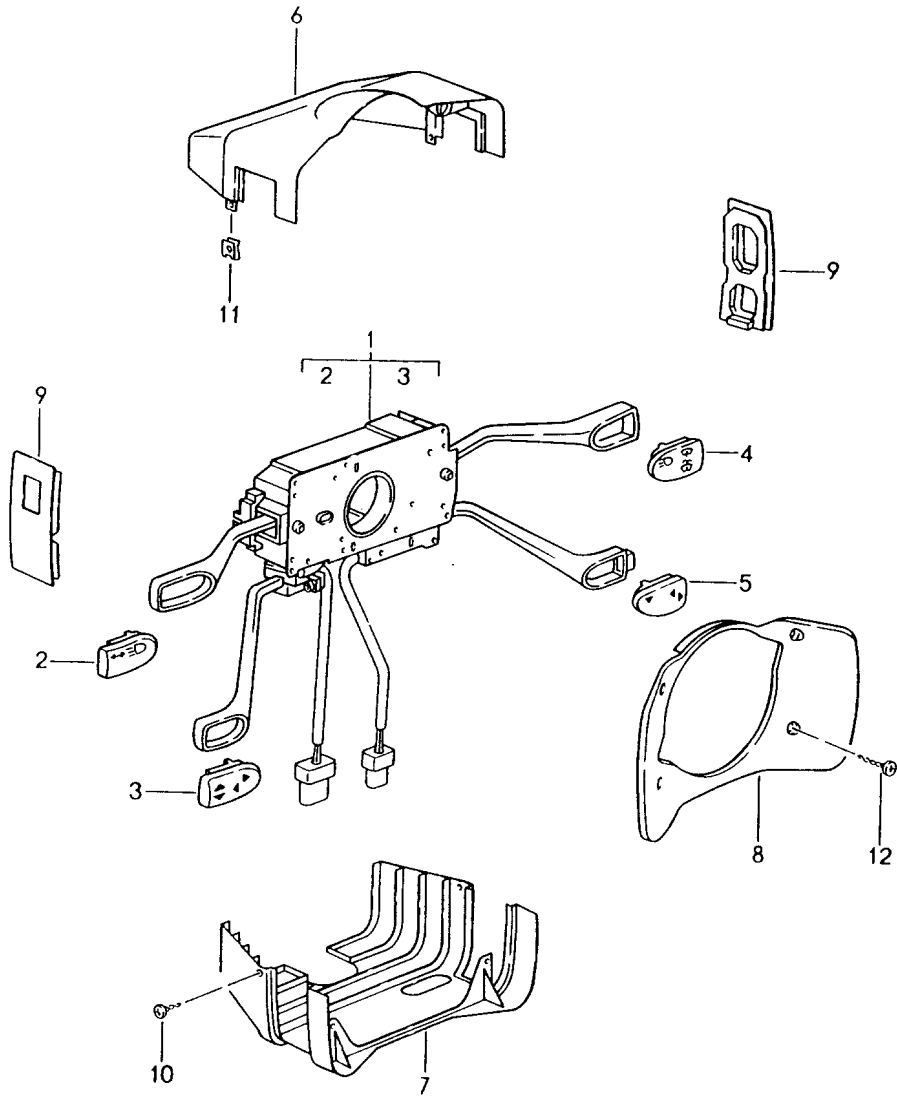

Model: 986 97

Model life 1997>>2004

Model: 986 97 Model life 1997>>2004

Pos	Part Number	Description	Remark	Qty	Model
1	996 613 219 10	Steering column switch		1	M454/659
1	996 613 219 10 EWC	Black mat/satin black		1	M454
1	996 613 217 10	Steering column switch		1	M659
1	996 613 217 10 EWC	Black mat/satin black		1	
1	996 613 215 10	Steering column switch		1	
1	996 613 215 10 EWC	Black mat/satin black		1	
1	996 613 213 10	Steering column switch		1	
1	996 613 213 10 EWC	Black mat/satin black		1	
-	999 652 640 40	Plug socket	/L	1	
-	999 652 639 22	Contact bush	/L	X	
-	999 652 641 40	Plug socket	/R	1	
-	999 652 639 22	Contact bush	/R	X	
-	999 650 056 40	Plug socket		1	M659
-	999 650 057 40	Cap		1	M659
-	999 652 901 22	Connector		X	M659
-	999 652 972 40	Plug socket		1	M454
-	999 650 512 40	Plug socket		1	M454
-	999 652 973 40	Cap		1	M454
-	999 650 512 40	Plug socket		1	M454
-	999 652 901 22	Connector		X	M454
2	996 613 509 00	When required order also: Cap with symbol	-01	1	
2	996 613 509 00 A01	Gloss black Direction indicator light High beam		1	
2	996 613 509 10	Cap with symbol	02-	1	
2	996 613 509 10 A05	Black mat Direction indicator light High beam		1	
3	996 613 503 01	Cap with symbol	-01	1	M659
3	996 613 503 01 A01	Gloss black		1	
3	996 613 503 10	Cap with symbol	02-	1	M659
3	996 613 503 10 A05	Black mat		1	
4	996 613 507 00	Cap with symbol	-01	1	M288
4	996 613 507 00 A01	Gloss black		1	
4	996 613 507 10	Cap with symbol	02-	1	M288
4	996 613 507 10 A05	Black mat		1	
(4)	996 613 508 00	Cap with symbol	-01	1	
(4)	996 613 508 00 A01	Gloss black		1	
(4)	996 613 508 10	Cap with symbol	02-	1	
(4)	996 613 508 10 A05	Black mat		1	
5	996 613 504 00	Cap with symbol	-01	1	M454
5	996 613 504 00 A01	Gloss black German		1	
5	996 613 504 10	Cap with symbol	02-	1	M454
5	996 613 504 10 A05	Black mat German		1	
(5)	996 613 505 00	Cap with symbol	-01	1	M454
(5)	996 613 505 00 A01	Gloss black English		1	
(5)	996 613 505 10	Cap with symbol	02-	1	M454
(5)	996 613 505 10 A05	Black mat English		1	
(5)	996 613 506 00	Cap with symbol	-01	1	M454
(5)	996 613 506 00 A01	Gloss black French		1	
(5)	996 613 506 10	Cap with symbol	02-	1	M454
(5)	996 613 506 10 A05	Black mat French		1	
6	996 552 273 00	Switch housing	-99	1	
6	996 552 273 00 01C	Satin black		1	
(6)	996 552 273 01	Switch housing	00-	1