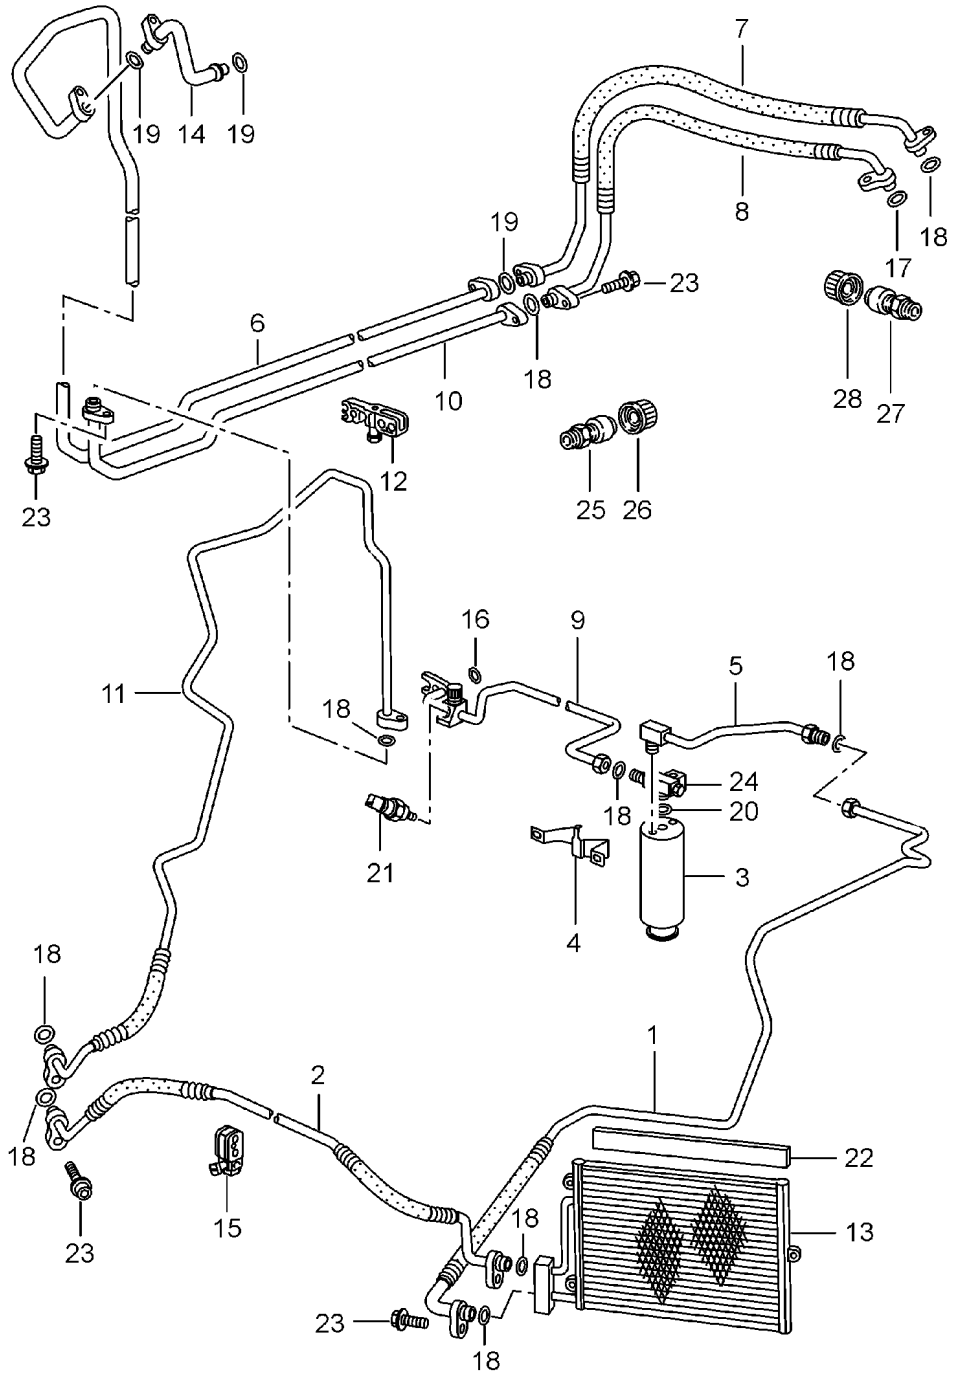

Model: 986 97

Model life 1997>>2004

Model: 986 97 Model life 1997>>2004

Pos	Part Number	Description	Remark	Qty	Model
		Refrigerant circuit			
1	996 573 105 03	Refrigerant line	-97	1	
1		Refrigerant line	98-	1	
2	996 573 104 02	Refrigerant line	-97	1	
2		Refrigerant line	98-	1	
3	944 573 143 01	Desiccator		1	
4	996 573 451 00	Support		1	
5	996 573 106 00	Refrigerant line		1	
6	996 573 091 01	Intake pipe		1	
7	986 573 099 04	Intake pipe		1	M96.20
7	986 573 099 03	Intake pipe	98-	1	
8	986 573 097 01	Pressure line	-01	1	
8	986 573 097 02	Pressure line	02-	1	
9	996 573 108 02	Pressure line	/LL -01	1	
9	996 573 108 03	Pressure line	/LL 02	1	
(9)	996 573 108 01	Pressure line	/RL	1	
10	996 573 092 01	Pressure line		1	
11	996 573 094 02	Refrigerant line		1	
12	996 347 543 00	Cable holder		2	
13	996 573 111 00	Condenser		2	
14	996 573 093 02	Intake pipe	/LL	1	
14	996 573 093 03	Intake pipe	/RL	1	
15	996 347 543 00	Cable holder		X	
16	999 707 247 40	O-ring 7,5X2		2	
17	999 707 382 40	O-ring 23,8X2,4		8	
18	999 707 250 40	O-ring 10,6X2		8	
18	999 707 434 41	O-ring 10,6X2		8	
19	999 707 252 40	O-ring 17X2		X	
20	999 707 262 40	O-ring 6,7X1,8		X	
21	964 613 137 01	Pressure switch		1	
22	996 573 711 00	Cover strip		2	
23	900 067 247 02	Combination screw		X	
23	900 067 247 01	Combination screw		X	
24	993 573 243 00	Distributing piece		1	
25	996 573 465 00	Valve Intake pipe		1	
26	944 573 663 02	Cap		1	
27	996 573 466 00	Valve Pressure line		1	
28	944 573 663 01	Cap		1