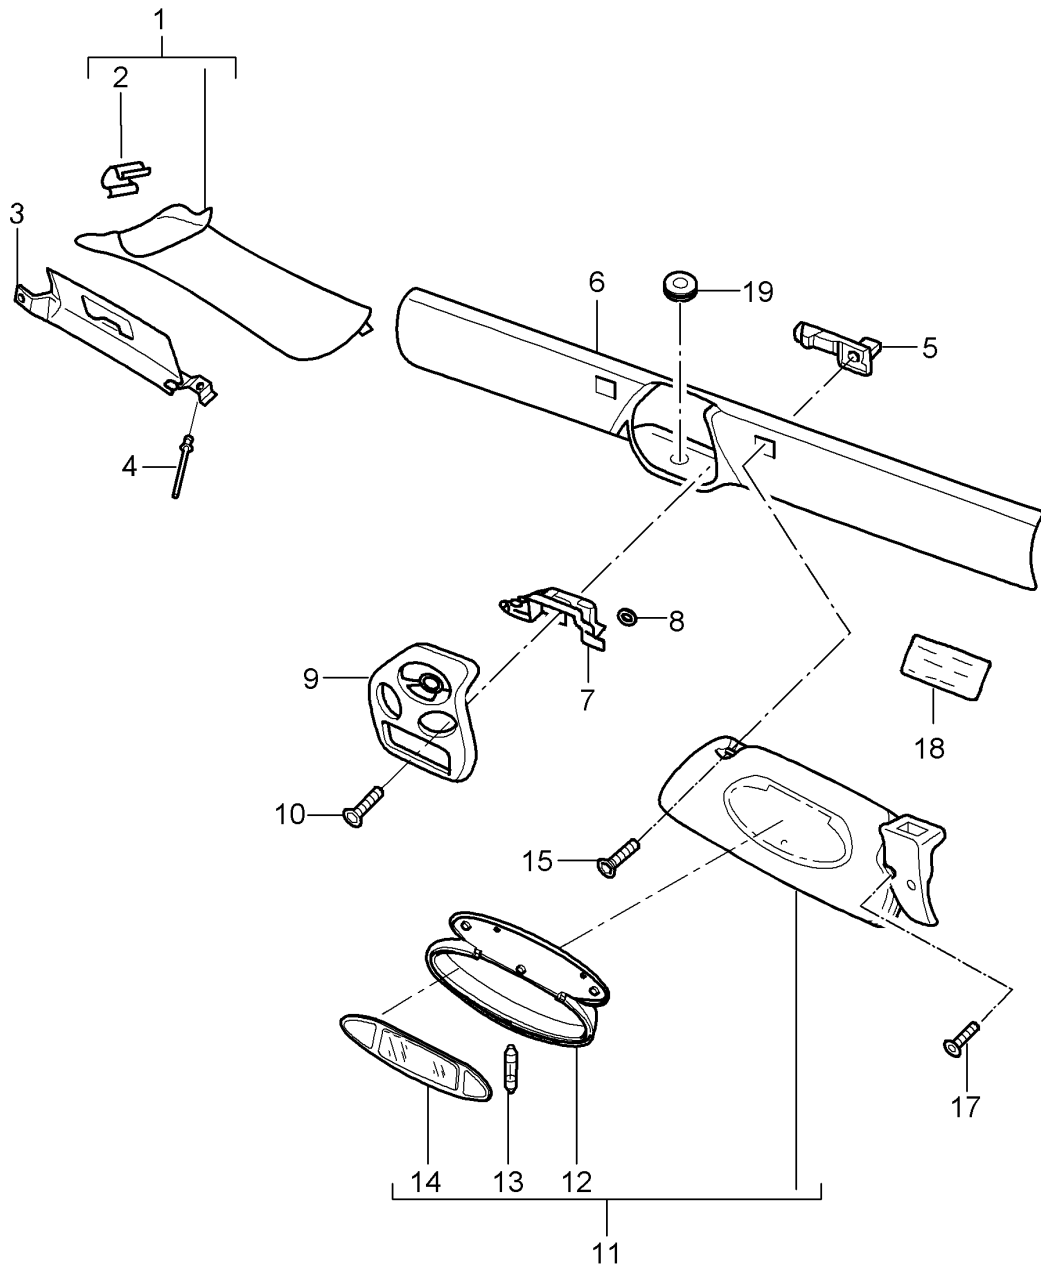

Model: 986 97

Model life 1997>>2004