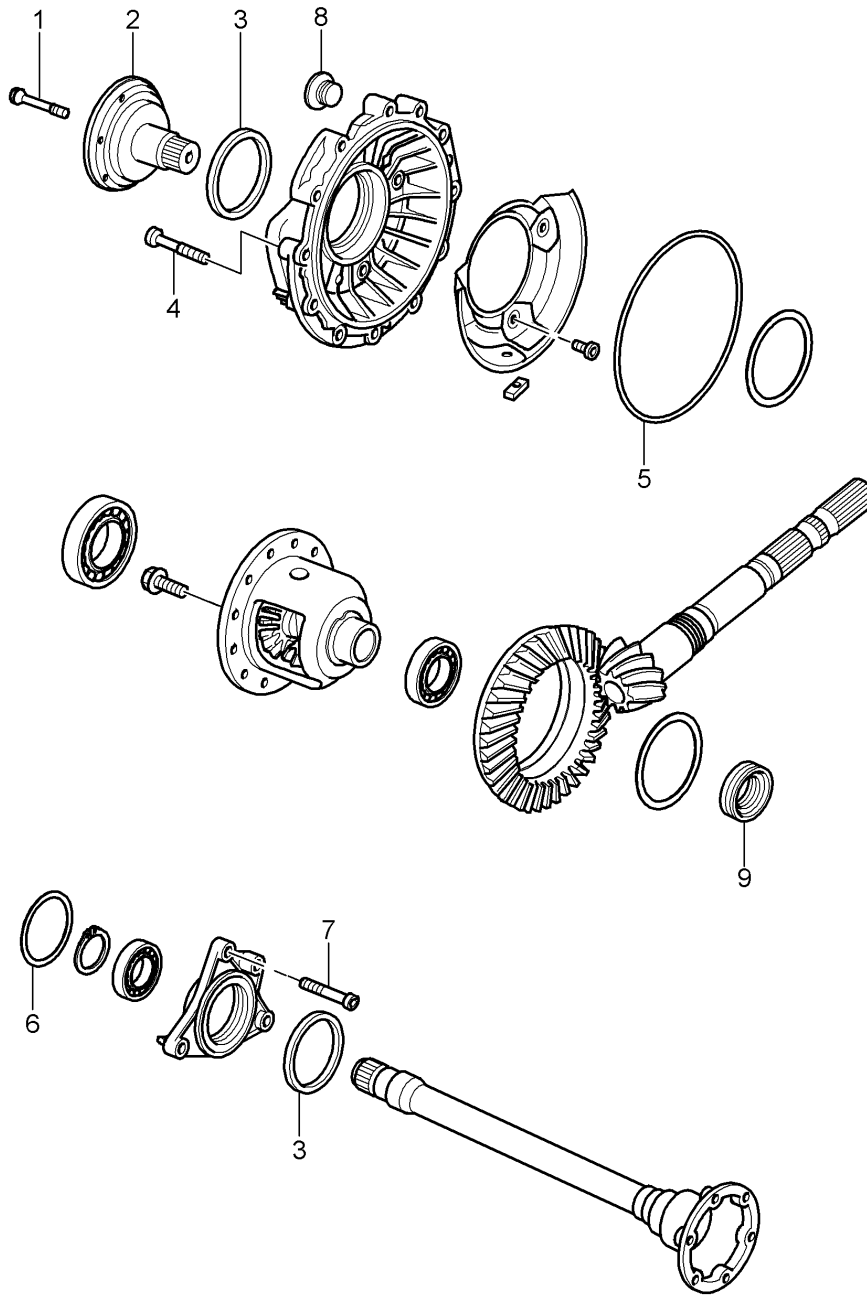

Model: 986 97

Model life 1997>>2004