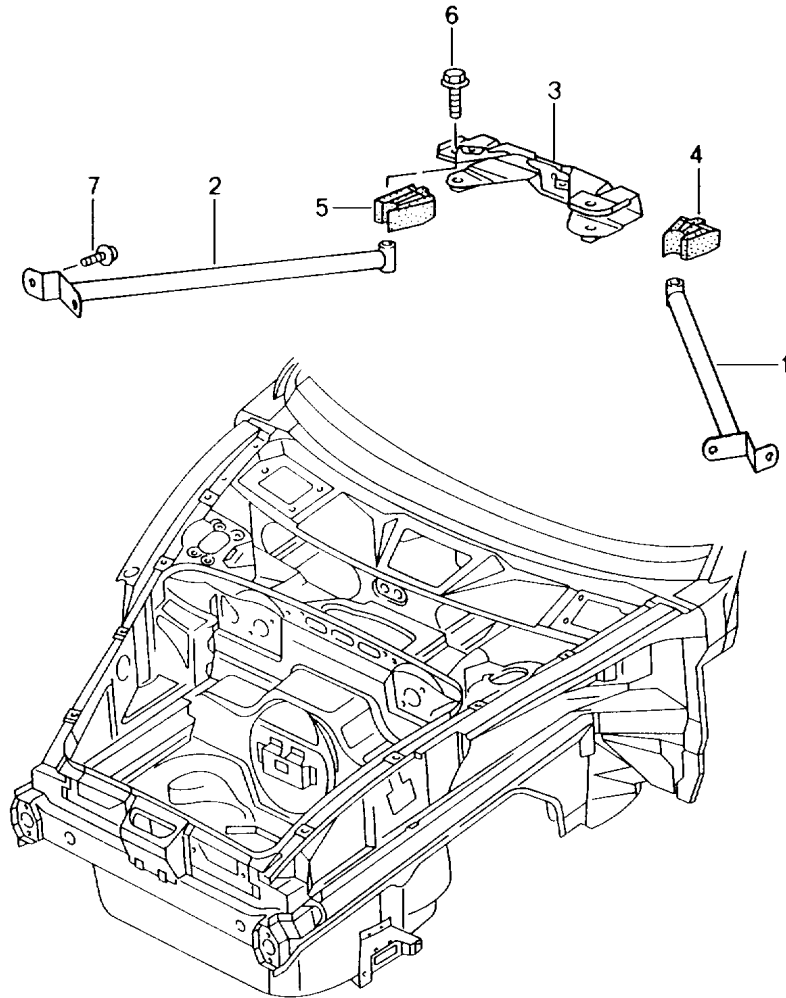

Model: 986 97

Model life 1997>>2004

Model: 986 97

Model life 1997>>2004

Pos	Part Number	Description	Remark	Qty	Model
1	996 504 233 00	Dome strut			
1	996 504 233 01	Dome strut	/L -02	1	
2	996 504 234 00	Dome strut	/L	1	
2	996 504 234 01	Dome strut	/R -02	1	
3	996 504 359 00	Dome strut	/R	1	
4	996 504 633 00	Bracket		1	
5	996 504 634 00	Filler piece	/L	1	
6	996 504 634 00	Filler piece	/R	1	
6	900 378 100 09	Hexagon-head bolt		2	
		M 10 X 45			
7	900 075 010 09	Hexagon-head bolt		4	
		M 6 X 12			