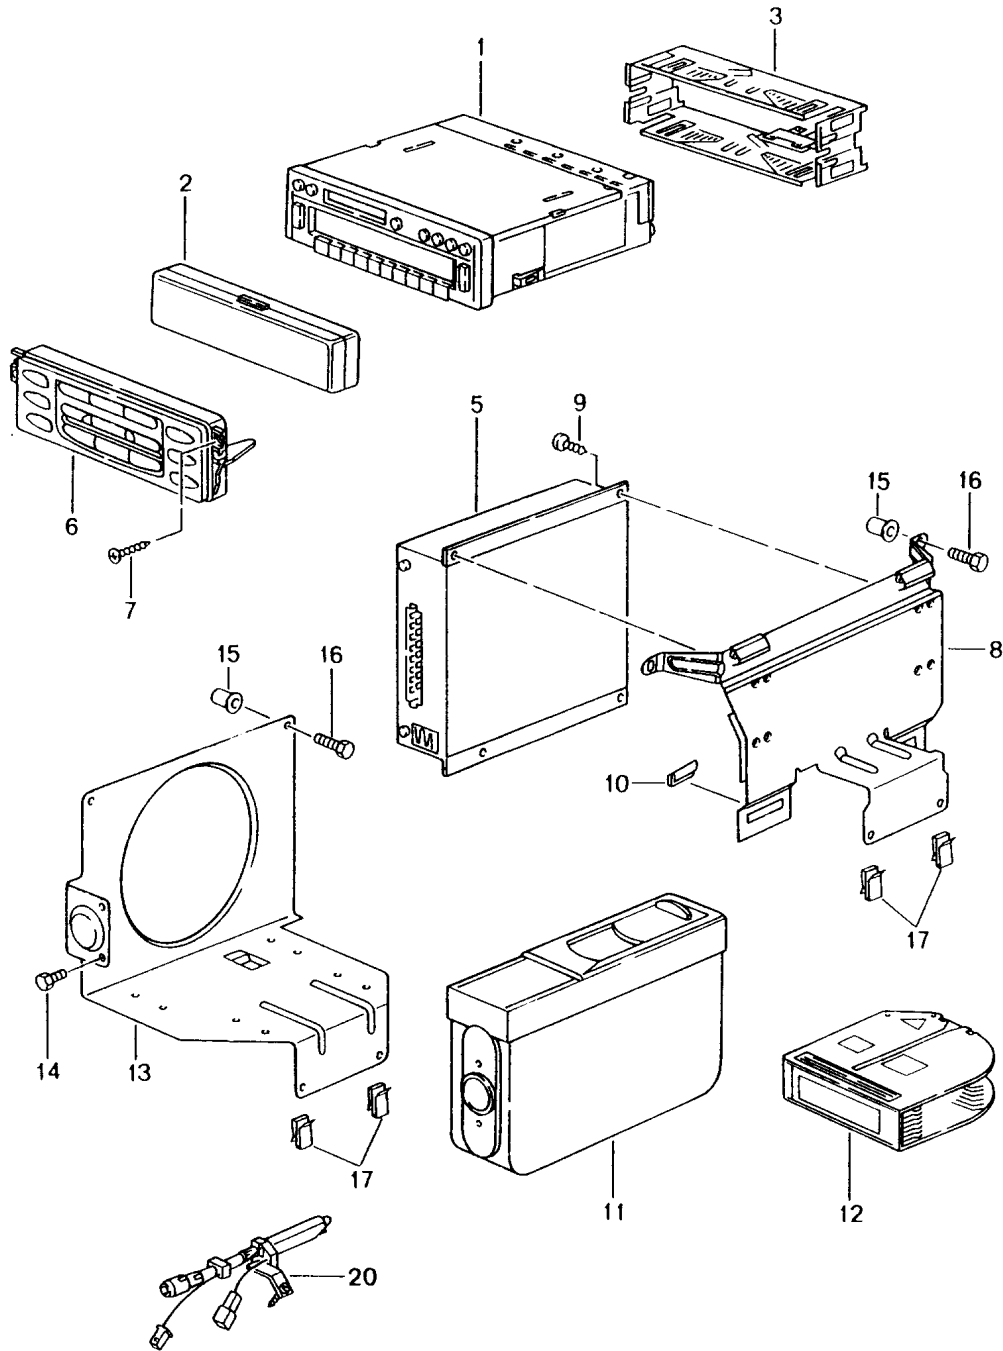

Model: 986 97

Model life 1997>>2004