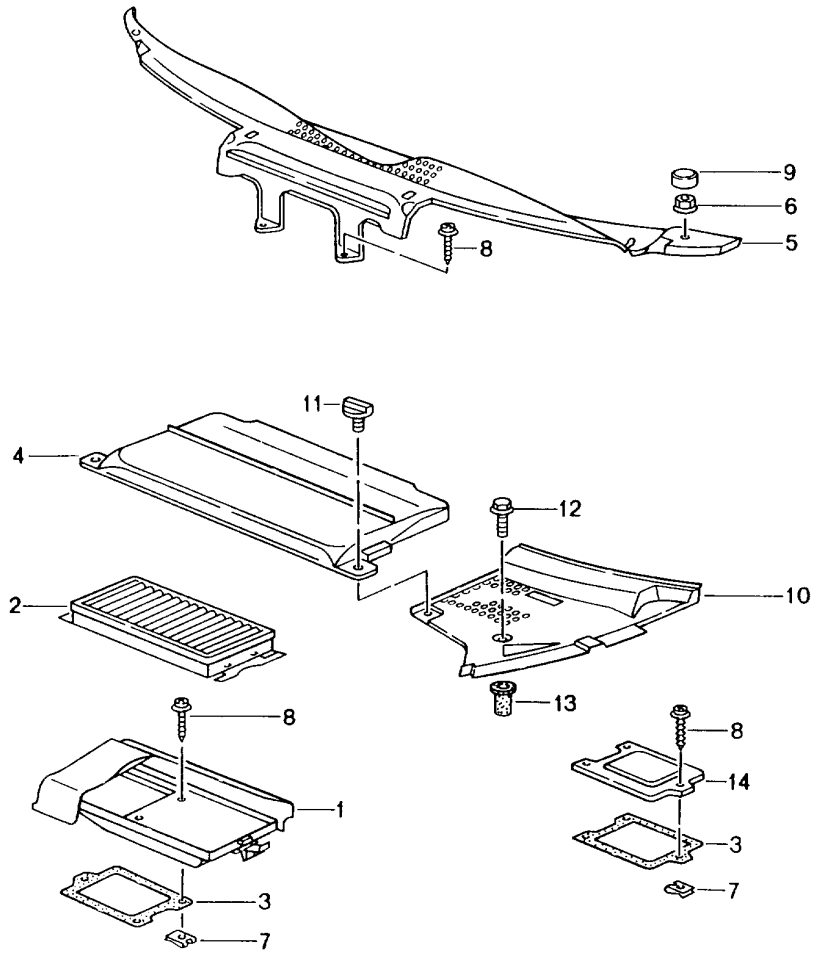

Model: 986 97

Model life 1997>>2004

Pos	Part Number	Description	Remark	Qty	Model
1	996 126 011 52	Compressor		1	
2	996 573 926 00	Magnetic clutch		1	
3	900 378 075 09	Hexagon-head bolt M 8X90		1	
4	996 126 102 52	Spacer		1	
5	900 378 136 09	Hexagon-head bolt M 8X120		1	
6	996 573 926 01	Oil filler screw		1	
7	996 573 926 02	Sealing ring		1	
8	900 067 252 02	Pan-head screw		2	
-	996 126 101 51	Bracket		1	

Model: 986 97

Model life 1997>>2004