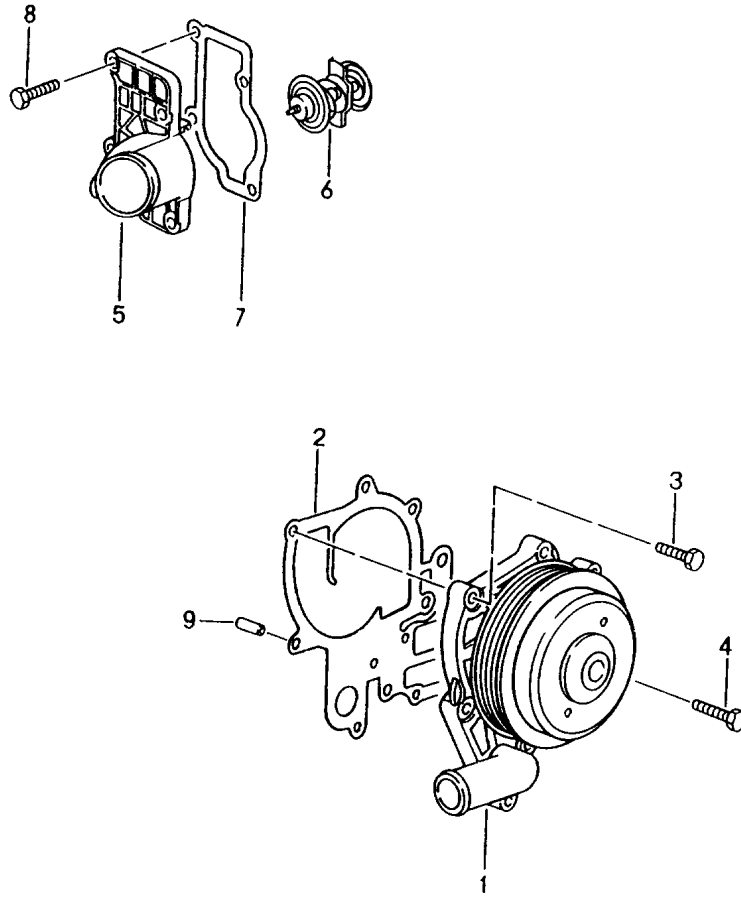

Model: 986 97

Model life 1997>>2004

Model: 986 97

Model life 1997>>2004

Pos	Part Number	Description	Remark	Qty	Model
		Water pump			
		Thermostat housing			
1	996 106 011 53	Water pump		1	
1	996 106 011 54	Water pump		1	
1	996 106 011 55	Water pump		1	
1	996 106 011 56	Water pump		1	
1	996 106 011 57	Water pump		1	
2	996 106 340 51	Gasket		1	
3	900 378 013 09	Hexagon-head bolt M 6 X 25		5	
4	900 378 177 09	Hexagon-head bolt M 6 X 30		2	
5	996 106 121 53	Lid		1	
5	996 106 121 55	Lid		1	
5	996 106 013 59	Thermostat		1	
6	996 106 125 52	Thermostat insert		1	
7	996 106 326 50	Gasket		1	
8	900 378 030 09	Hexagon-head bolt M 6 X 20		4	
9	996 106 103 50	Dowel sleeve 8,2 X 7		2	