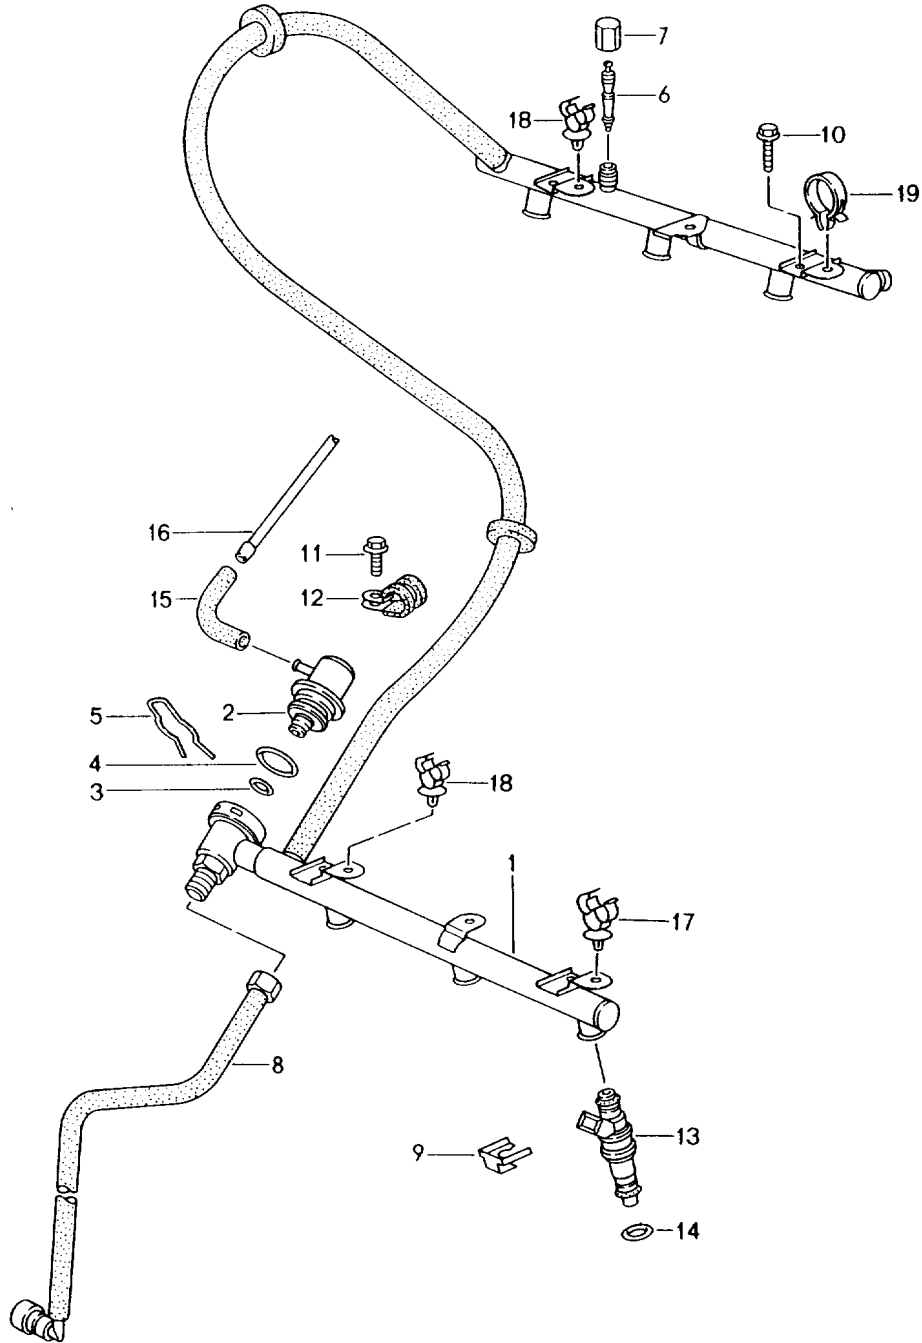

Model: 986 97

Model life 1997>>2004

Model: 986 97

Model life 1997>>2004

Pos	Part Number	Description	Remark	Qty	Model
1	996 110 031 04	Fuel collection pipe		1	M96.20
1	996 110 031 05	Fuel collection pipe	-97	1	M96.20
1	996 110 031 07	Fuel collection pipe	98-	1	M96.20
1	996 110 035 01	Fuel collection pipe		1	M96.21
1	996 110 035 03	Fuel collection pipe	00	1	M96.21/22
(1)	996 110 035 04	Fuel collection pipe	01	1	M96.21/22
(1)	996 110 036 02	Fuel collection pipe	02-	1	M96.21/22 M96.23/24
(1)	996 110 036 05	Fuel collection pipe	02-	1	M96.21/22 M96.23/24
(1)	996 110 036 30	Fuel collection pipe	04	1	M96.24 M091
2	993 110 199 01	Pressure regulator	-01	1	
3	999 707 276 40	O-ring 5 X 2,5		1	
4	999 707 277 40	O-ring 20 X 2,5		1	
5	993 110 196 00	Retaining clip		1	
6	993 110 217 00	Valve		1	
7	993 110 218 01	Cap		1	
8	996 110 316 07	Fuel line	-97	1	
8	996 110 316 08	Fuel hose	-99	1	M96.20
(8)	996 110 316 10	Fuel hose	00-01	1	M96.21/22
9	996 110 113 52	Retaining clip		6	
10	900 378 036 09	Hexagon-head bolt M 6 X 12		4	
11	999 919 085 02	Combination screw M 6 X 22		1	
12	999 511 234 02	Clamp 16 X 15		1	
13	996 606 120 00	Injector valve	-99	6	
(13)	996 606 120 01	Injector valve	00	6	
(13)	996 606 122 00	Injector valve	01-	6	
-	999 652 840 40	Plug socket		6	
-	999 652 771 12	Connector		12	
-	999 704 161 40	Gasket		12	
14	944 110 901 01	O-ring 7,52 X 3,53		12	
15	928 574 717 03	Moulded hose		1	
-	000 043 205 01	Pipe 4 X 1 340 MM		*	
16				1	
17	999 511 240 40	Cable holder 11,0 - 18		2	
18	999 511 239 40	Cable holder 6,0 - 12		2	
19	321 971 847 B	Clip		2