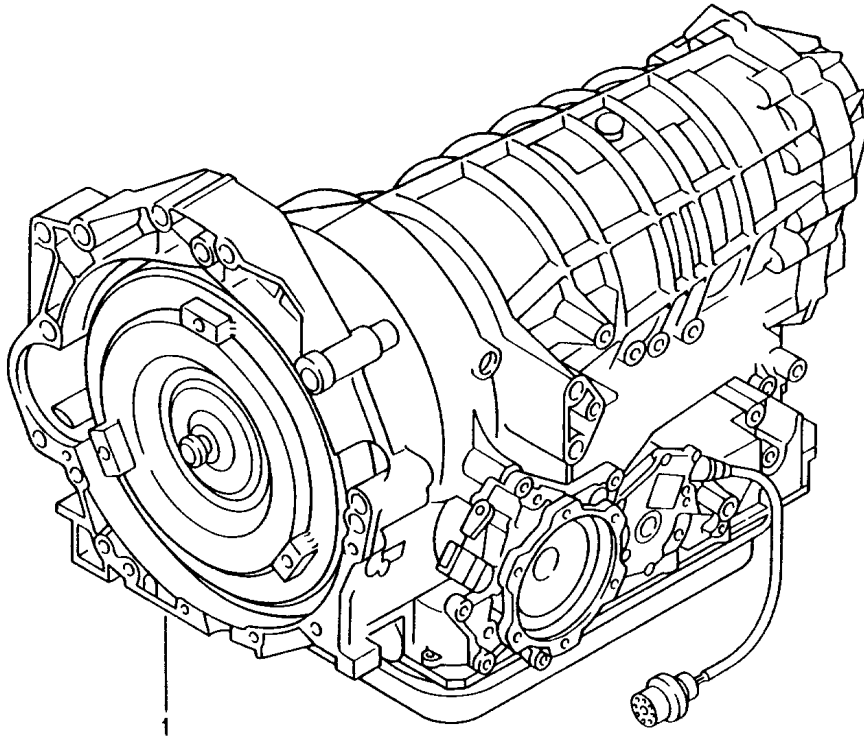

Model: 986 97

Model life 1997>>2004