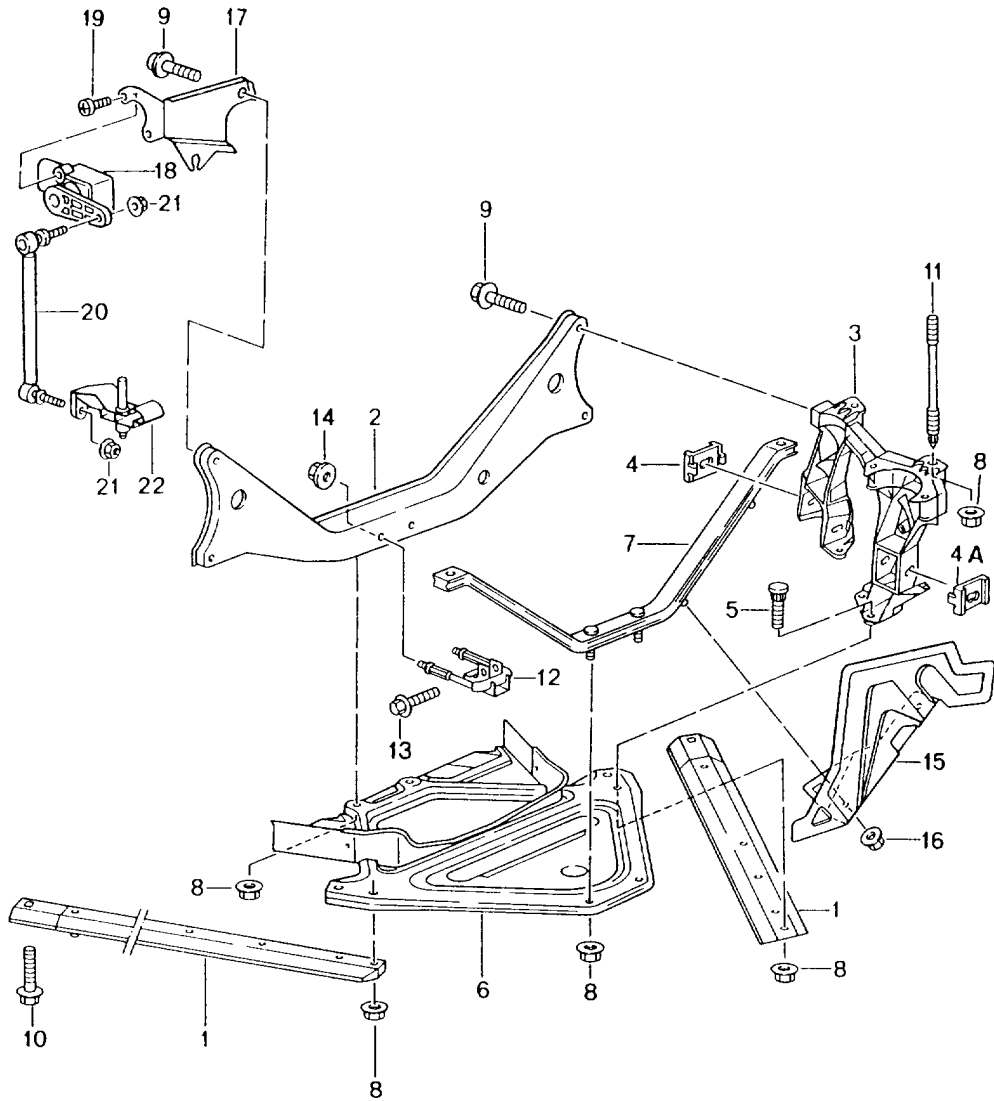

Model: 986 97 Model life 1997>>2004

Pos	Part Number	Description	Remark	Qty	Model
13	996 331 219 00	F 98XS6 01536>> Eccentric washer		2	
14	999 084 445 09	Lock nut M 12 X 1,5		4	
15	999 084 449 09	Lock nut M 12 X 1,5		2	
16	900 378 160 09	Hexagon-head bolt M 14 X 1,5 X 90		2	
(16)	900 378 199 09	Hexagon-head bolt M 14 X 1,5 X 90		2	
-	986 331 023 00	Nut lock		2	
17	996 331 045 06	Track rod F >>98WS6 01168		2	
(17)	996 331 045 07	Track rod		2	
(17)	996 331 045 08	Track rod F 98WS6 01169>>		2	
(17)	996 331 045 12	Track rod	00-	2	
(17)		Track rod	00-	2	M008
18	996 331 217 02	Eccentric screw M 12 X 83		2	
19	996 331 219 00	Eccentric washer		2	
20	999 084 445 09	Lock nut M 12 X 1,5		2	
21	999 084 449 09	Lock nut M 12 X 1,5		2	
22	996 361 617 00	Spacer ring 17 MM with Wheel bolt	01-	2	IXRN
(22)	997 361 605 90	Spacer ring	01-	2	IXRP
(22)	996 361 605 90	Spacer ring 5 MM See technical information Group 4 NR.1/04 NR.2/04	04	2	M091

Model: 986 97

Model life 1997>>2004