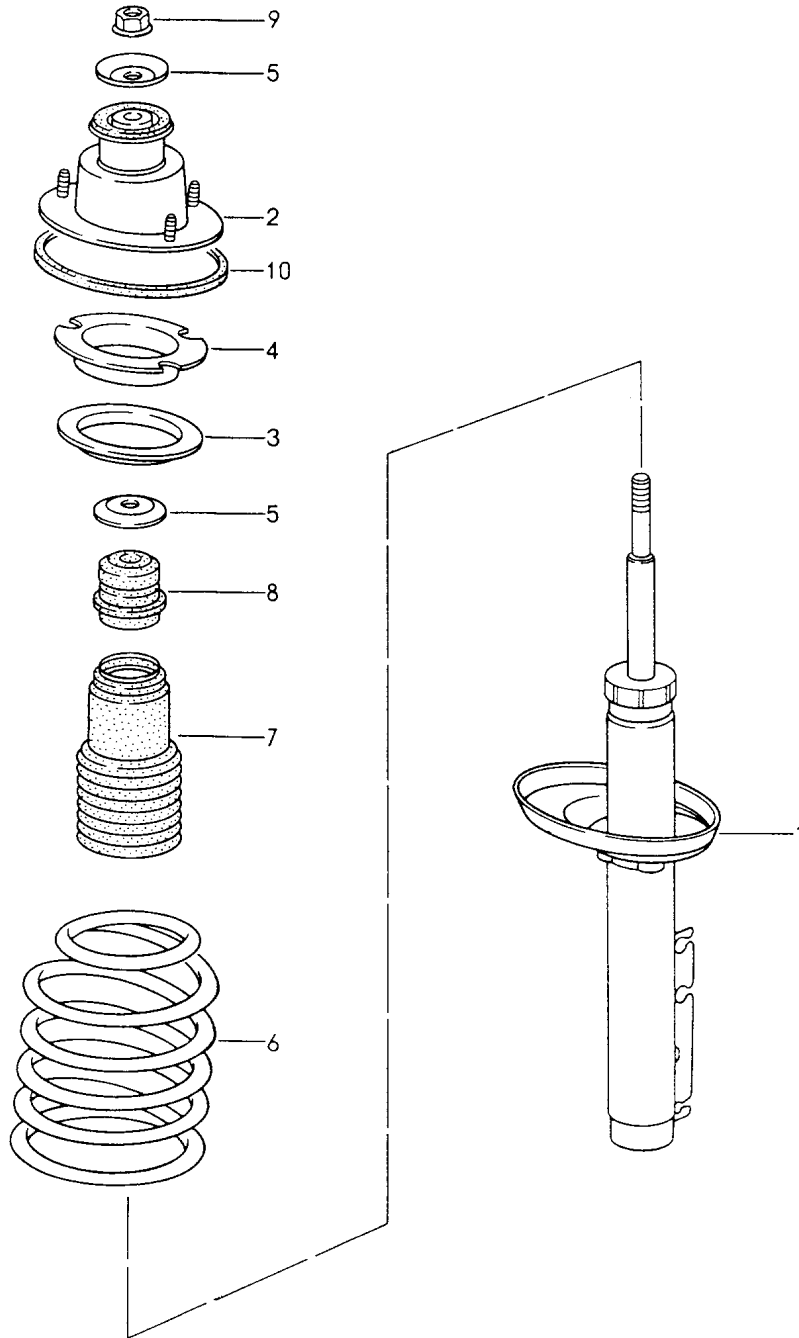

Model: 986 97

Model life 1997>>2004