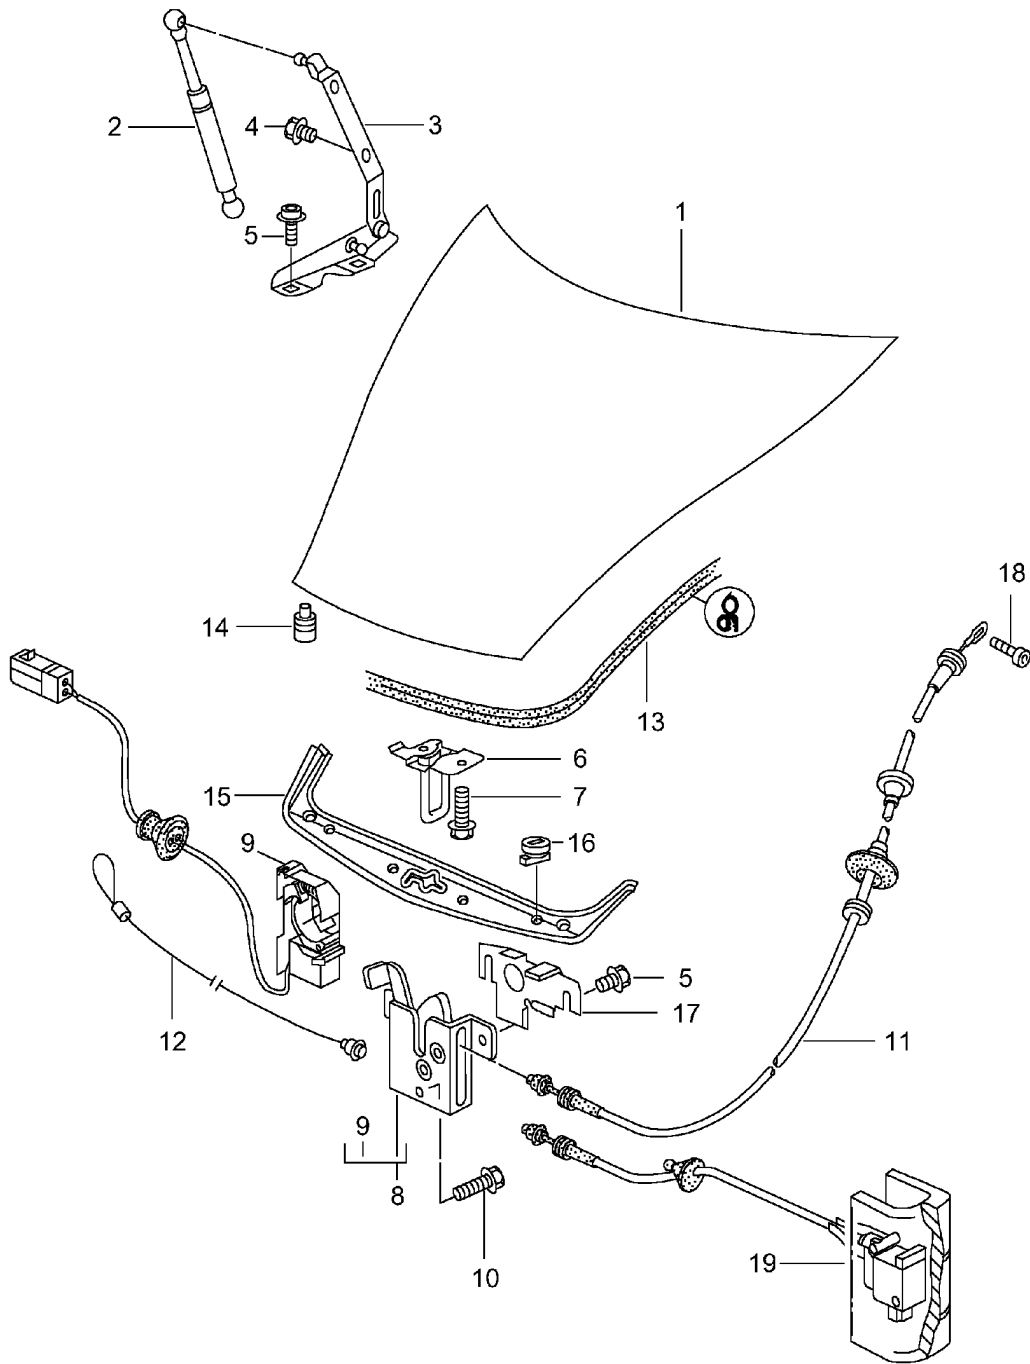

Model: 986 97

Model life 1997>>2004

Model: 986 97

Model life 1997>>2004

Pos	Part Number	Description	Remark	Qty	Model
1	996 511 011 02	Lid Front		1	
	996 511 011 02 GRV	Lid Prime coated			
-	000 043 204 38	Use also: Sealing compound		1	
2	996 511 551 01	Gas-pressure spring		2	
3	996 511 151 01	Hinge	/L	1	
(3)	996 511 152 01	Hinge	/R	1	
4	900 378 036 09	Hexagon-head bolt M 6 X 12		4	
5	900 075 466 09	Combination screw M 6 X 16		6	
6	996 511 051 02	Lock upper part		1	
7	900 378 173 09	Hexagon-head bolt M 6 X 20		2	
8	996 511 053 02	Lock lower part		1	
-	999 652 750 40	Plug socket		1	
-	999 652 567 22	Cylindrical socket		2	
9	996 613 206 00	Microswitch		1	
10	900 075 347 02	Combination screw M 6 X 30		1	
11	996 511 017 01	Lid-release cable	/LL -00	1	
(11)	996 511 017 02	Lid-release cable	01-	1	
(11)	996 511 018 00	Lid-release cable	/RL -00	1	
12	996 511 521 00	Emergency operation		1	
13	996 511 611 00	Gasket		1	
14	999 703 140 40	Rubber buffer		2	
15	996 504 811 00	Trim cover		1	
	996 504 811 00 01C	Satin black			
16	999 590 036 40	Cap nut		4	
	999 590 036 40 01C	Satin black			
17	996 511 653 00	Cover		1	
18	900 119 121 09	Pan-head screw M 4 X 14		1	
19	996 511 127 00	Actuator	01-	1