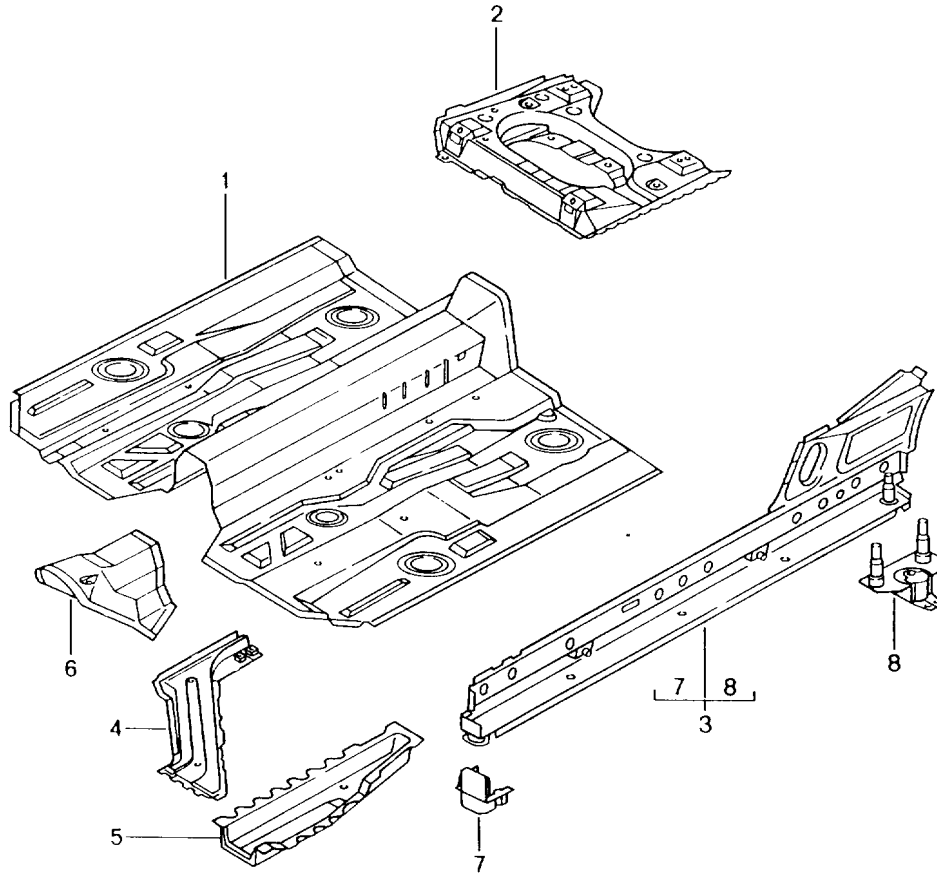

Model: 986 97

Model life 1997>>2004

Pos	Part Number	Description	Remark	Qty	Model
1	996 504 233 00	Dome strut			
1	996 504 233 01	Dome strut	/L -02	1	
2	996 504 234 00	Dome strut	/L	1	
2	996 504 234 01	Dome strut	/R -02	1	
3	996 504 359 00	Dome strut	/R	1	
4	996 504 633 00	Bracket		1	
5	996 504 634 00	Filler piece	/L	1	
6	996 504 634 00	Filler piece	/R	1	
6	900 378 100 09	Hexagon-head bolt		2	
		M 10 X 45			
7	900 075 010 09	Hexagon-head bolt		4	
		M 6 X 12			

Model: 986 97

Model life 1997>>2004