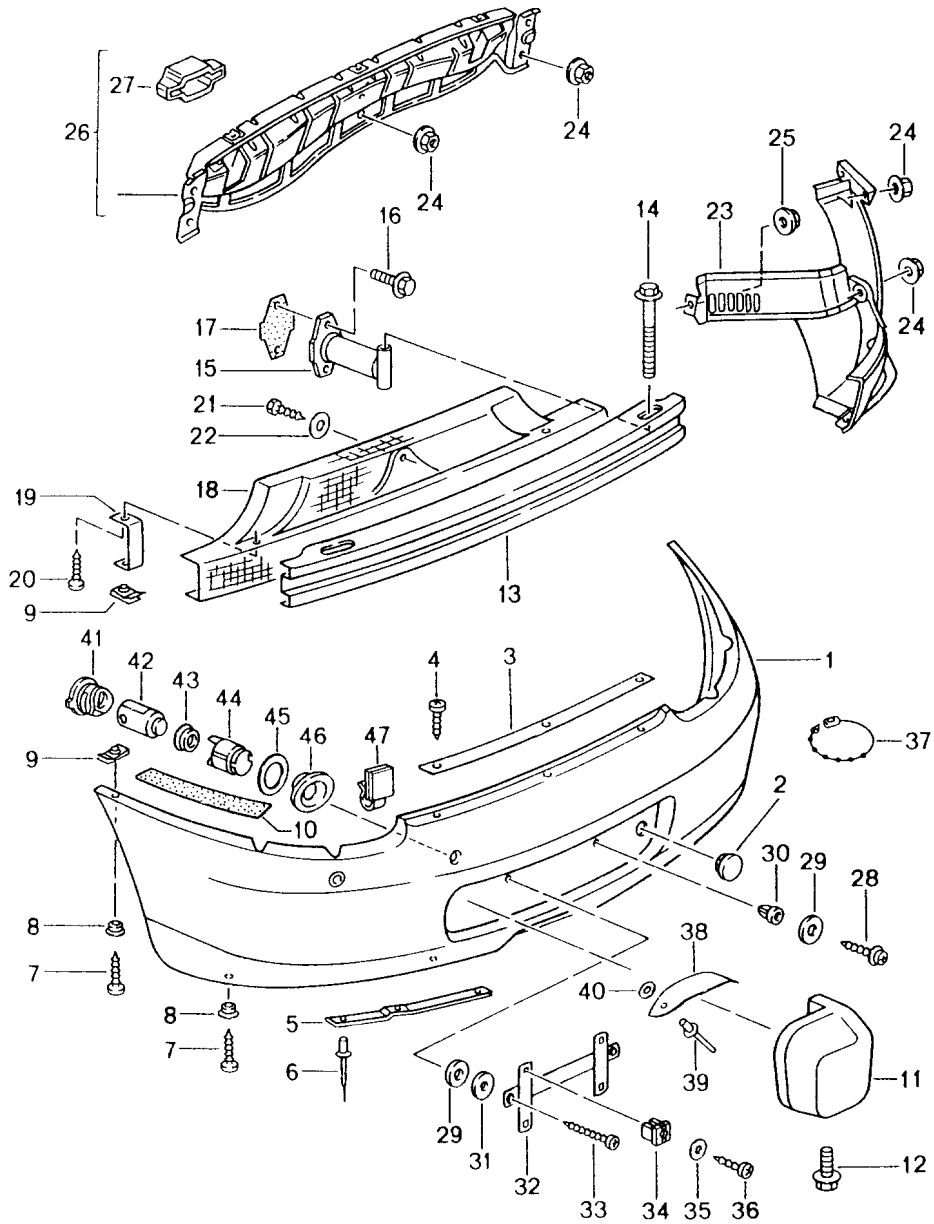

Model: 986 97 Model life 1997>>2004

Pos	Part Number	Description	Remark	Qty	Model
15	999 209 045 09	B 4,8 X 19 Spacer		X	
16	999 507 072 02	Speed nut		X	
17	999 084 633 09	B 4,8 Hexagon nut M 6		X	
18	996 641 142 00	Temperature sensor		1	
18	958 505 535 00	Sensor		1	
-	999 652 911 40	Plug socket		1	
-	999 652 934 22	Contact bush		2	
-	999 650 127 40	Gasket		2	
19	999 911 606 40	Adhesive tape		X	
19	000 043 204 83	Adhesive tape Roller 16,5 METER		X	
20	999 507 497 40	Expansion rivet 8 X 14		2	
21	986 701 105 00	Support	(E) (F) -02 (GB)	1	(BRD)
21	986 701 105 01	Support	(E) (F) 03- (GB)	1	(BRD)
22	999 507 040 40	Expander nut 4,2		X	
23	900 143 151 02	Combination tapping screw 4,2 X 16		2	
24	900 025 024 40	Washer		X	
25	900 143 134 00	Tapping screw B 4,2 X 9,5		X	
27	996 701 801 00	Spacer	/L -02	1	
(27)	996 701 802 00	Spacer	/R -02	1	
(27)	986 701 801 00	Spacer	/L 03-	1	
(27)	986 701 802 00	Spacer	/R 03-	1	
28	911 701 121 03	Support		1	
30	900 145 012 07	Counters. head tapp. screw B 4,2 X 32		2	
31	999 651 225 40	Safety rope		1	
32	999 591 699 02	Speed nut St 4,8		4	
32	999 591 699 01	Speed nut ST 4,8		4	
34	999 073 198 09	Tapping screw		4	
34	999 073 227 09	Tapping screw ST 4,8 X 19		4	
35	986 505 551 00	Cover	-02	1	M008
	986 505 551 00 G2X	Prime coated			
35	986 505 551 01	Cover	03-	1	M008
	986 505 551 01 G2X	Prime coated			
36	986 505 555 00	Retaining frame	-02	1	M008
	986 505 555 00 01C	Satin black			
36	986 505 555 02	Retaining frame	03-	1	M008
	986 505 555 02 01C	Satin black			
-	999 507 707 00	U-clamp		19	M008
37	986 505 857 00	Heat protection Lower	/L	1	
(37)	986 505 858 00	Heat protection Lower	/R	1	

Model: 986 97

Model life 1997>>2004