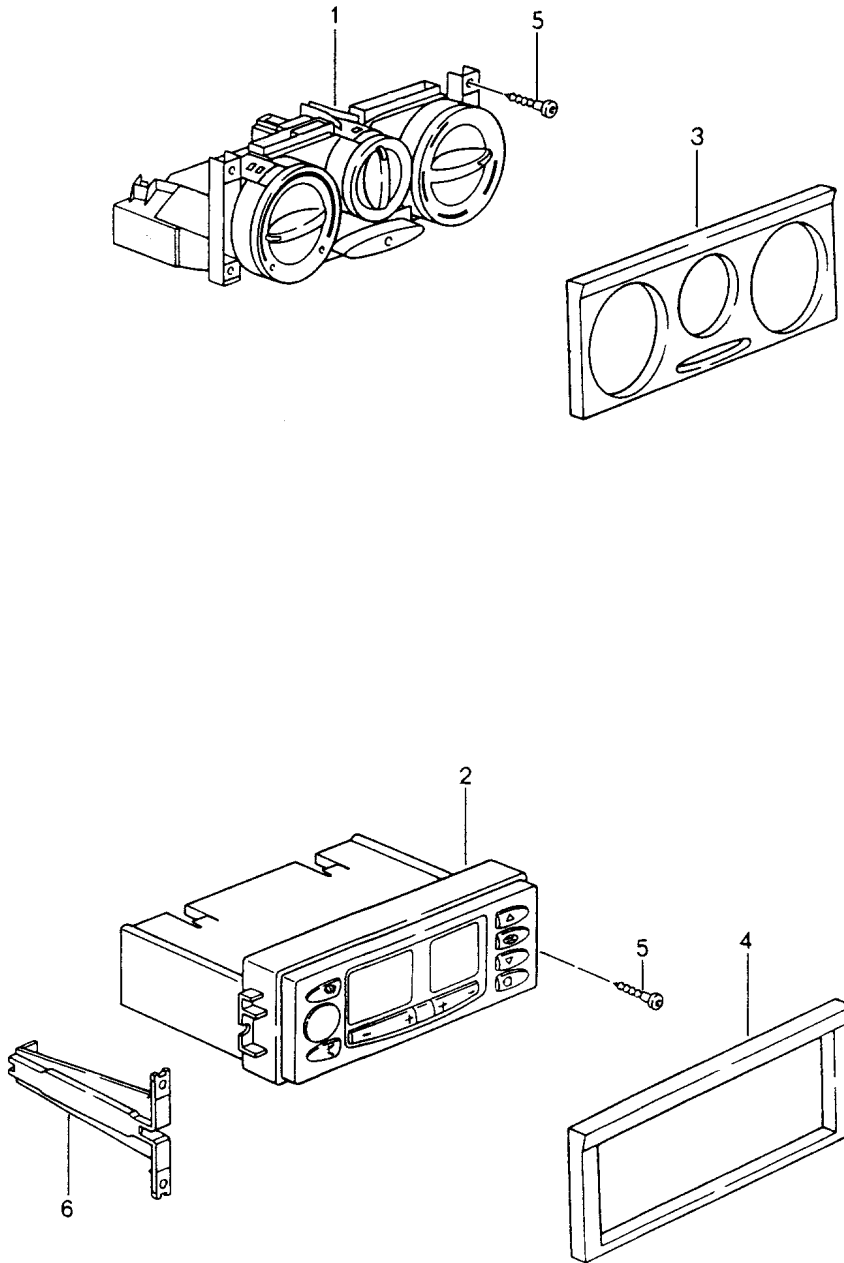

Model: 986 97 Model life 1997>>2004

Pos	Part Number	Description	Remark	Qty	Model
		Refrigerant circuit			
1	996 573 105 03	Refrigerant line	-97	1	
1		Refrigerant line	98-	1	
2	996 573 104 02	Refrigerant line	-97	1	
2		Refrigerant line	98-	1	
3	944 573 143 01	Desiccator		1	
4	996 573 451 00	Support		1	
5	996 573 106 00	Refrigerant line		1	
6	996 573 091 01	Intake pipe		1	
7	986 573 099 04	Intake pipe		1	M96.20
7	986 573 099 03	Intake pipe	98-	1	
8	986 573 097 01	Pressure line	-01	1	
8	986 573 097 02	Pressure line	02-	1	
9	996 573 108 02	Pressure line	/LL -01	1	
9	996 573 108 03	Pressure line	/LL 02	1	
(9)	996 573 108 01	Pressure line	/RL	1	
10	996 573 092 01	Pressure line		1	
11	996 573 094 02	Refrigerant line		1	
12	996 347 543 00	Cable holder		2	
13	996 573 111 00	Condenser		2	
14	996 573 093 02	Intake pipe	/LL	1	
14	996 573 093 03	Intake pipe	/RL	1	
15	996 347 543 00	Cable holder		X	
16	999 707 247 40	O-ring 7,5X2		2	
17	999 707 382 40	O-ring 23,8X2,4		8	
18	999 707 250 40	O-ring 10,6X2		8	
18	999 707 434 41	O-ring 10,6X2		8	
19	999 707 252 40	O-ring 17X2		X	
20	999 707 262 40	O-ring 6,7X1,8		X	
21	964 613 137 01	Pressure switch		1	
22	996 573 711 00	Cover strip		2	
23	900 067 247 02	Combination screw		X	
23	900 067 247 01	Combination screw		X	
24	993 573 243 00	Distributing piece		1	
25	996 573 465 00	Valve Intake pipe		1	
26	944 573 663 02	Cap		1	
27	996 573 466 00	Valve Pressure line		1	
28	944 573 663 01	Cap		1	

Model: 986 97

Model life 1997>>2004