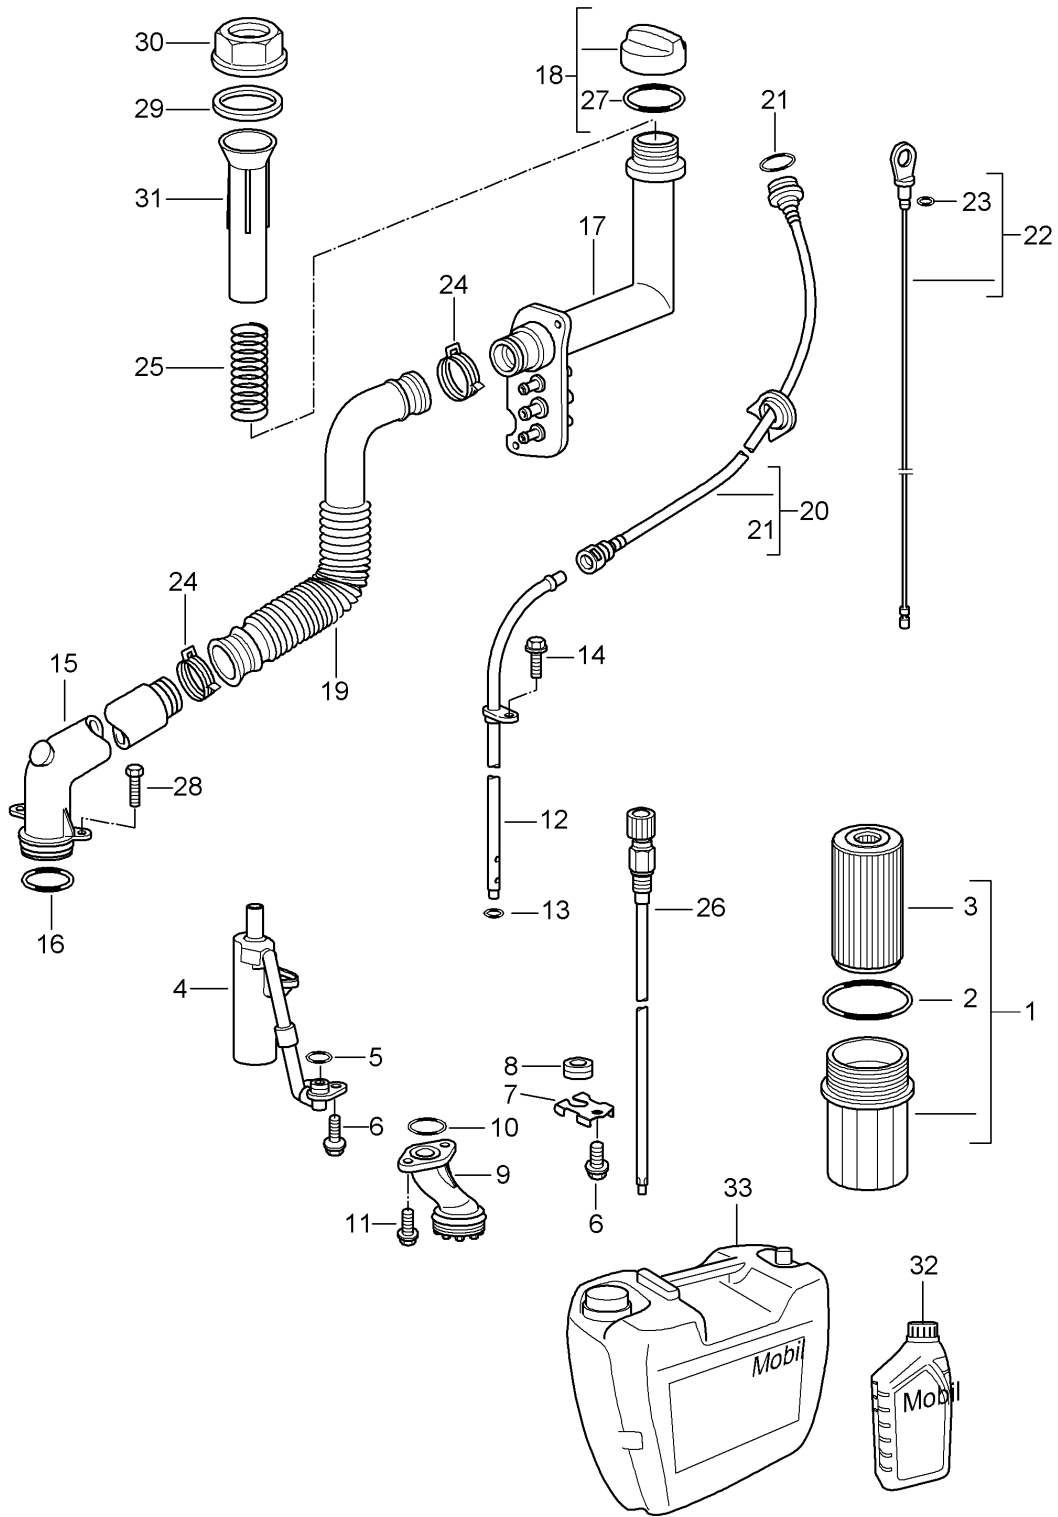

Model: 986 97

Model life 1997>>2004

Pos	Part Number	Description	Remark	Qty	Model
		Group 1 NR. 8/97			
23	900 067 269 09	Pan-head screw M 6 X 16		4	
(23)	900 067 354 02	Pan-head screw M 6 X 25		4	
24	996 106 103 50	Dowel sleeve 8,2 X 7		2	
25	996 107 127 53	Spring		1	
26	996 107 125 51	Piston		1	
27	996 107 212 52	Lid for 996 107 012 54		1	
27	996 107 212 53	Lid for 996 107 012 55/56		1	
27	996 107 212 54	Lid for 996 107 012 57/58		1	
28	900 075 333 02	Combination screw M 6 X 25		7	
28	900 075 333 01	Combination screw M 6 X 25		7	
(29)	996 606 410 00	Temperature sensor		1	M96.21/22 M96.23/24 M96.20
29	996 606 405 01	Temperature sensor		1	
-	999 650 168 40	Plug socket		1	
-	999 650 214 12	Connector		4	
-	999 650 215 40	Gasket		4	
30		Sealing ring See technical information		1	
		Group 1 NR. 8 A/97			
31	900 378 151 09	Hexagon-head bolt M 6 X 70		2	
31	900 385 027 01	Torx screw M 6 X 70		2	
32	996 106 249 00	Breather hose		1	
33	996 106 255 00	Flat connector		1	
34	999 512 584 09	Hose clamp 14 X 12	-98	2	
34	999 512 650 09	Hose clamp 14 X 12	99-	2	
35	996 107 129 00	Intermediate plate		1	
36	999 707 193 40	O-ring 28 X 2,5		4	
37	996 107 119 00	Stopper		1	
38	900 378 098 09	Hexagon-head bolt AM 10 X 60		1	
39	996 102 235 00	Clip		1	M573
39	996 102 235 01	Clip		1	M573

Model: 986 97

Model life 1997>>2004