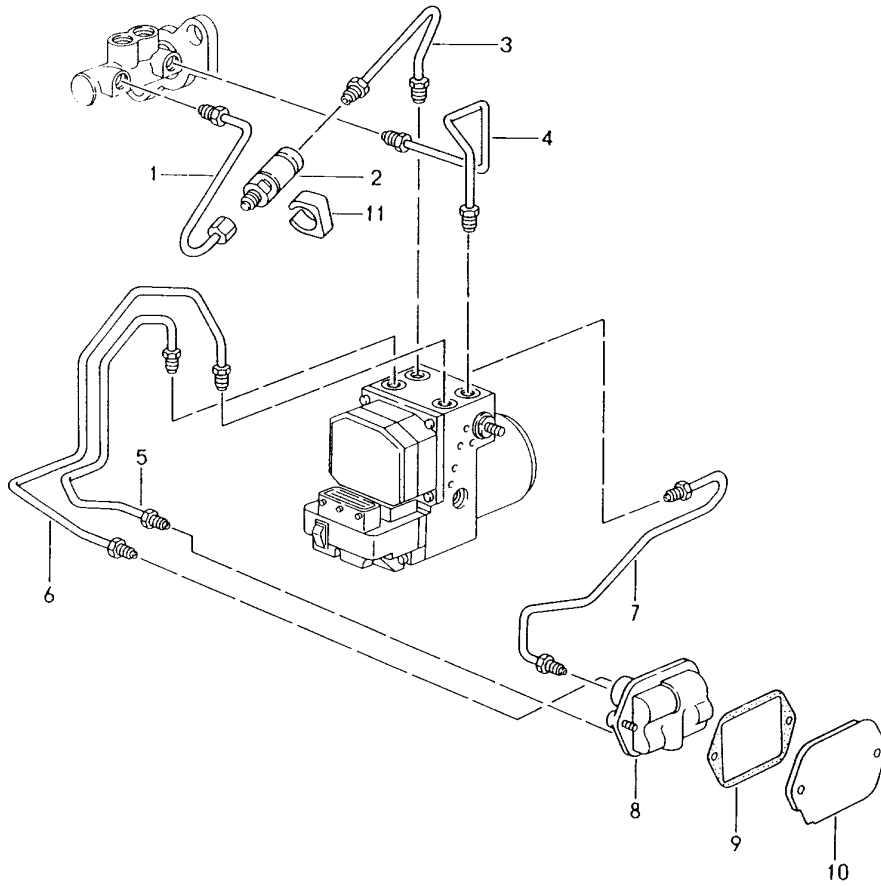

Model: 986 97 Model life 1997>>2004

Pos	Part Number	Description	Remark	Qty	Model
		F >>98YU6 40062 See technical information Group 4 NR.6/01			
25	996 355 927 01	Connecting piece		1	
26	900 380 015 09	Hexagon nut M 6		1	
26	900 380 015 01	Hexagon nut M 6		1	
27	996 355 911 00	Sealing ring F >>98YS6 00434 F >>98YU6 00165 F >>98YS6 40520 F >>98YU6 40062 See technical information Group 4 NR.6/01		1	
28	996 355 909 00	Connecting piece F >>98YS6 00434 F >>98YU6 00165 F >>98YS6 40520 F >>98YU6 40062 See technical information Group 4 NR.6/01		1	
29	996 355 907 00	Sealing rubber F >>98YS6 00434 F >>98YU6 00165 F >>98YS6 40520 F >>98YU6 40062 Firewall See technical information Group 4 NR.6/01		1	
30	999 512 672 00	Clamp F 98YS6 00435>> F 98YU6 00166>> F 98YS6 40521>> F 98YU6 40063>>		1	

Model: 986 97

Model life 1997>>2004