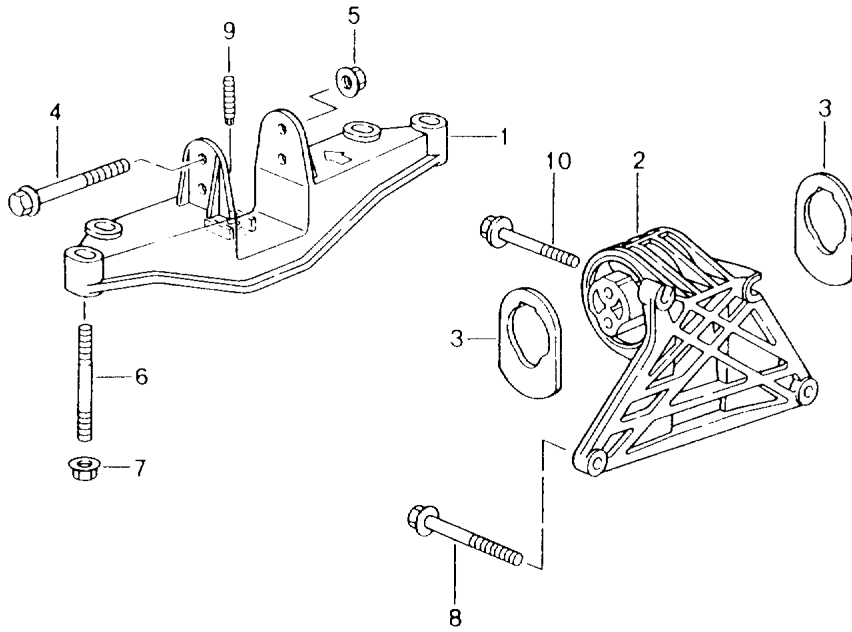

Model: 986 97

Model life 1997>>2004

Model: 986 97

Model life 1997>>2004

Pos	Part Number	Description	Remark	Qty	Model
		Engine suspension			
1	986 375 309 01	Engine carrier		1	
2	986 375 023 05	Engine bracket	-98	1	
2	986 375 023 07	Engine bracket	99-	1	
3	986 375 255 01	Stop		2	
4	900 378 167 09	Hexagon-head bolt M 10 X 110		2	
4	900 378 294 01	Hexagon-head bolt M 10 X 110		2	
5	900 380 008 09	Lock nut M 10		2	
6	999 061 101 09	Stud M 10 X 68	-97	4	
6	999 061 106 09	Stud M 10 X 83	98-	4	
7	999 076 053 09	Hexagon nut M 10		4	
8	999 072 027 09	Hexagon-head bolt M 10 X 120		3	
9	999 919 169 02	Stud 6,0 X 11/M6		1	
10	999 072 036 09	Hexagon-head bolt M 10 X 80		1