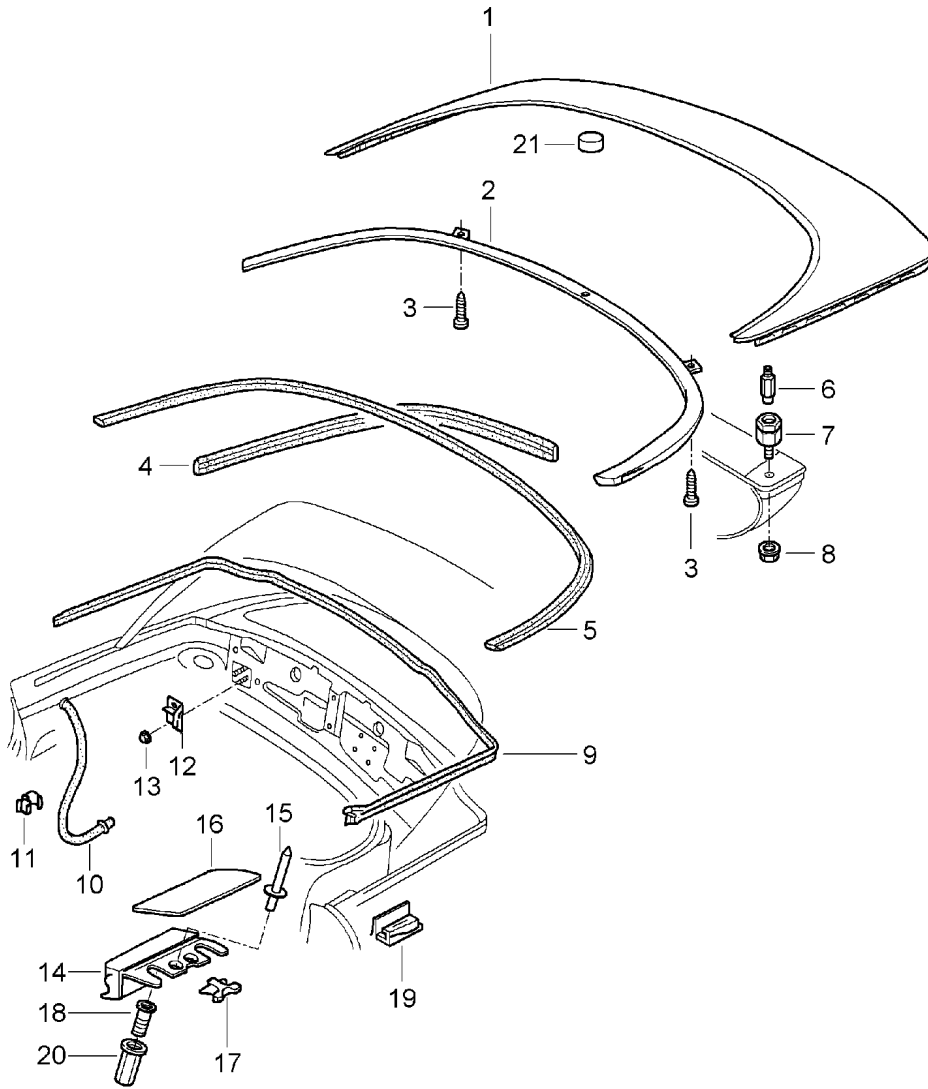

Model: 986 97

Model life 1997>>2004

Model: 986 97 Model life 1997>>2004

Pos	Part Number	Description	Remark	Qty	Model
		Convertible top compartm. Lid Gaskets			
1	986 514 011 01	Lid		1	
	986 514 011 01 GRV	Prime coated			
2	986 514 631 00	Sealing strip		1	
3	999 073 047 02	Tapping screw		2	
4	986 514 714 01	Edge protection		2	
5	986 514 731 00	Gasket		1	
6	986 514 253 01	Centring journal		2	
7	986 514 251 01	Base		2	
8	999 076 061 09	Hexagon nut		4	
9	986 514 211 01	Gasket		1	
10	986 514 241 00	Water drain hose	/L	2	
11	999 507 551 09	Cable clamp		4	
12	986 561 786 02	Support Cloth	/R -00	1	
12	986 561 785 02	Support Cloth	/L -00	1	
(12)	986 561 505 00	Support Cloth	00-	2	
13	999 084 629 09	Hexagon nut	-00	4	
13	999 084 629 01	Hexagon nut		4	
14	986 514 633 02	Sealing strip	/L	1	
14	986 514 634 02	Sealing strip	/R	1	
15	999 190 445 37	Blind rivet		4	
16	986 504 861 00	Cover	/L	1	
	986 504 861 00 G2X	Prime coated			
16	986 504 862 00	Cover	/R	1	
	986 504 862 00 G2X	Prime coated			
17	986 504 833 00	Clamp		2	
18	996 504 855 01	Mounting		4	
19	986 561 407 02	Stop	/L	1	
(19)	986 561 408 02	Stop	/R	1	
20	999 500 084 02	Special nut		4	
20	999 500 084 01	Special nut		4	
21	986 561 633 01	Buffer	-97	5	
21		Buffer	98-	5	
-	000 043 205 38	Adhesive tape 3000X19 MM		1