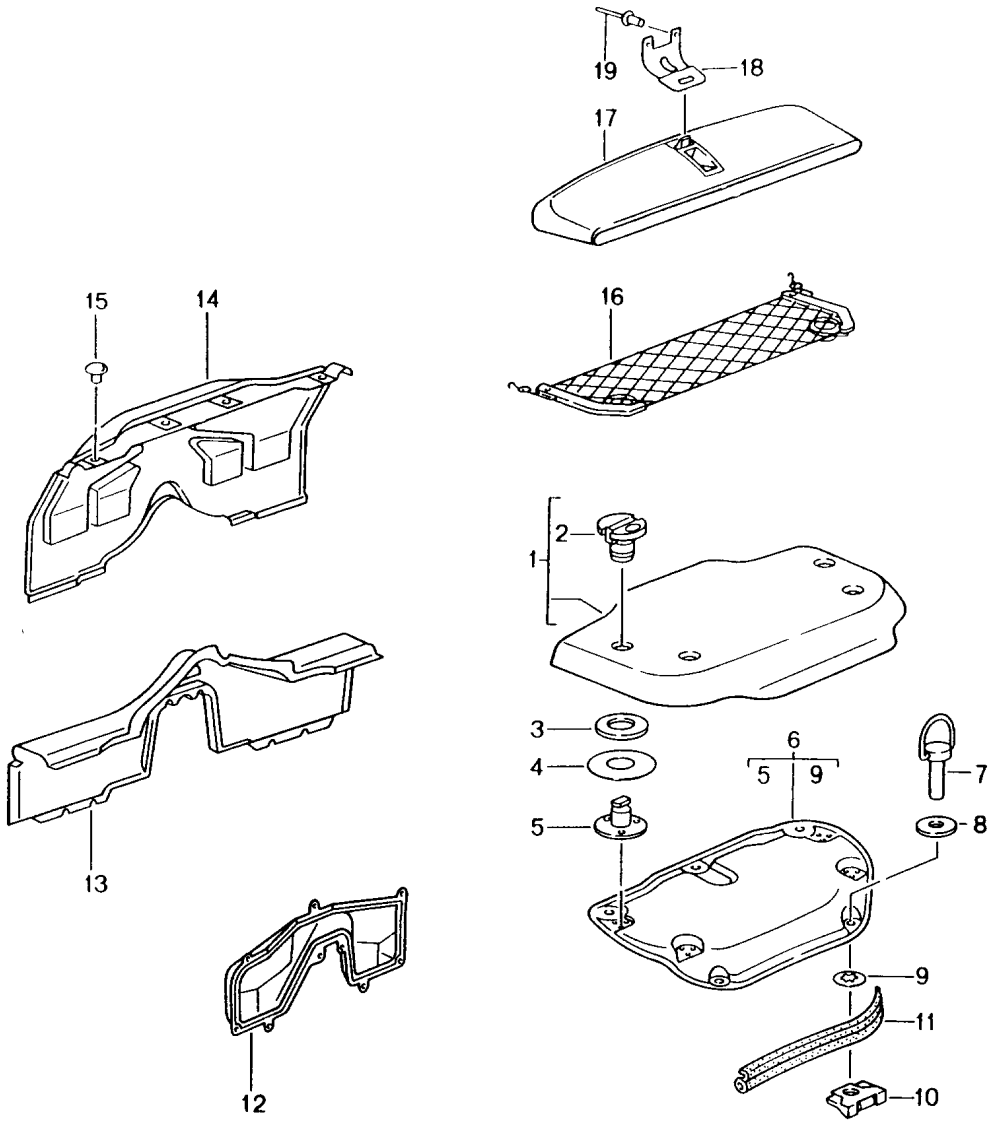

Model: 986 97

Model life 1997>>2004