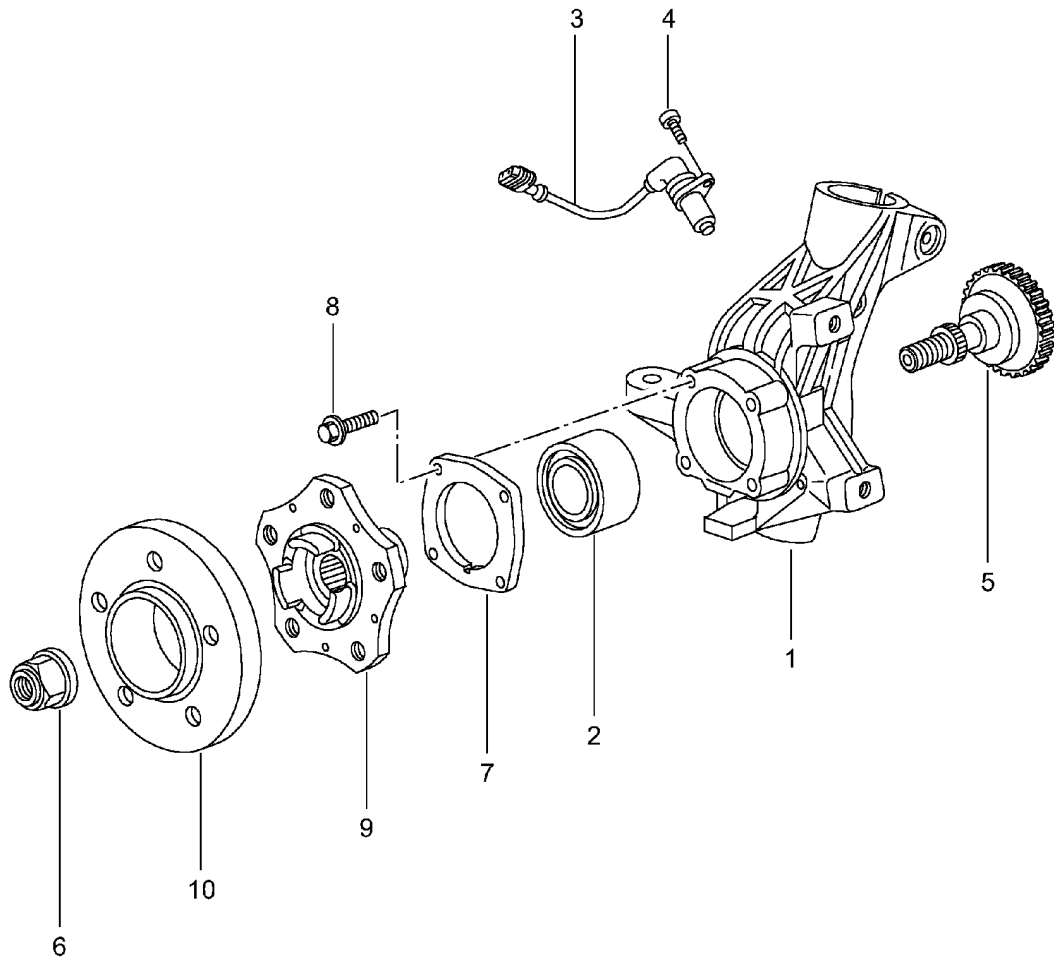

Model: 986 97

Model life 1997>>2004

Pos	Part Number	Description	Remark	Qty	Model
17	900 378 177 09	M 5 X 10 Hexagon-head bolt	99-	1	M601
18	996 631 121 00	M 6 X 30 Sensor	99-	1	M601
19	900 380 015 09	Hexagon nut VM 6	99-	2	M601
19	900 380 015 01	Hexagon nut VM 6	99-	2	M601
20	996 341 375 01	Strut	99-	1	M601
21	996 341 371 03	Support	99-	1	M601
22	999 084 449 09	Lock nut M 12 X 1,5		2	

Model: 986 97

Model life 1997>>2004