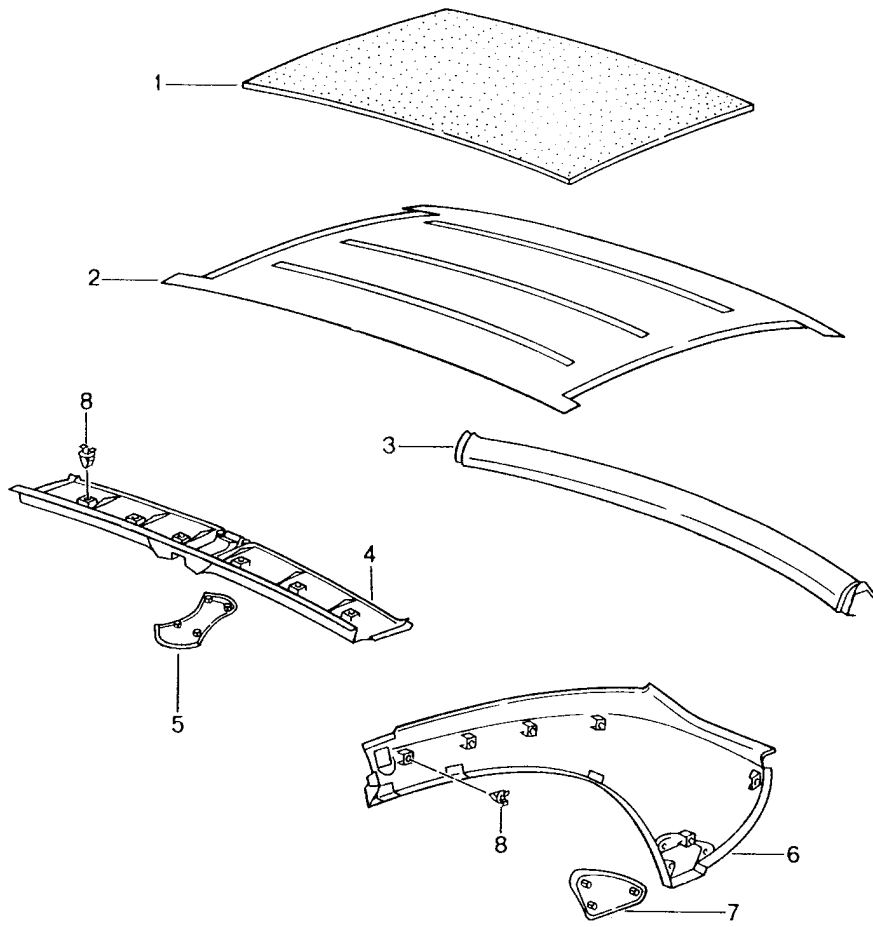

Model: 986 97

Model life 1997>>2004

Model: 986 97

Model life 1997>>2004

Pos	Part Number	Description	Remark	Qty	Model
		Hardtop			
		Interior equipment			
1	986 563 523 00	Sound absorber		1	
2	986 563 111 00	Lining	-00	1	
	986 563 111 00 A10	Black			
2	986 563 111 01	Lining	01-	1	
	986 563 111 01 A21	Black			
3	986 563 505 00	Lining		1	
	986 563 505 00 B12	Black			
4	986 563 501 00	Lining		1	
	986 563 501 00 B12	Black			
5	986 563 551 00	Lid		1	
	986 563 551 00 B12	Black			
6	986 563 503 00	Lining	/L	1	
	986 563 503 00 B12	Black			
(6)	986 563 504 00	Lining	/R	1	
	986 563 504 00 B12	Black			
7	986 563 553 00	Lid	/L	1	
	986 563 553 00 B12	Black			
(7)	986 563 554 00	Lid	/R	1	
	986 563 554 00 B12	Black			
8	999 507 764 40	Clip		X	