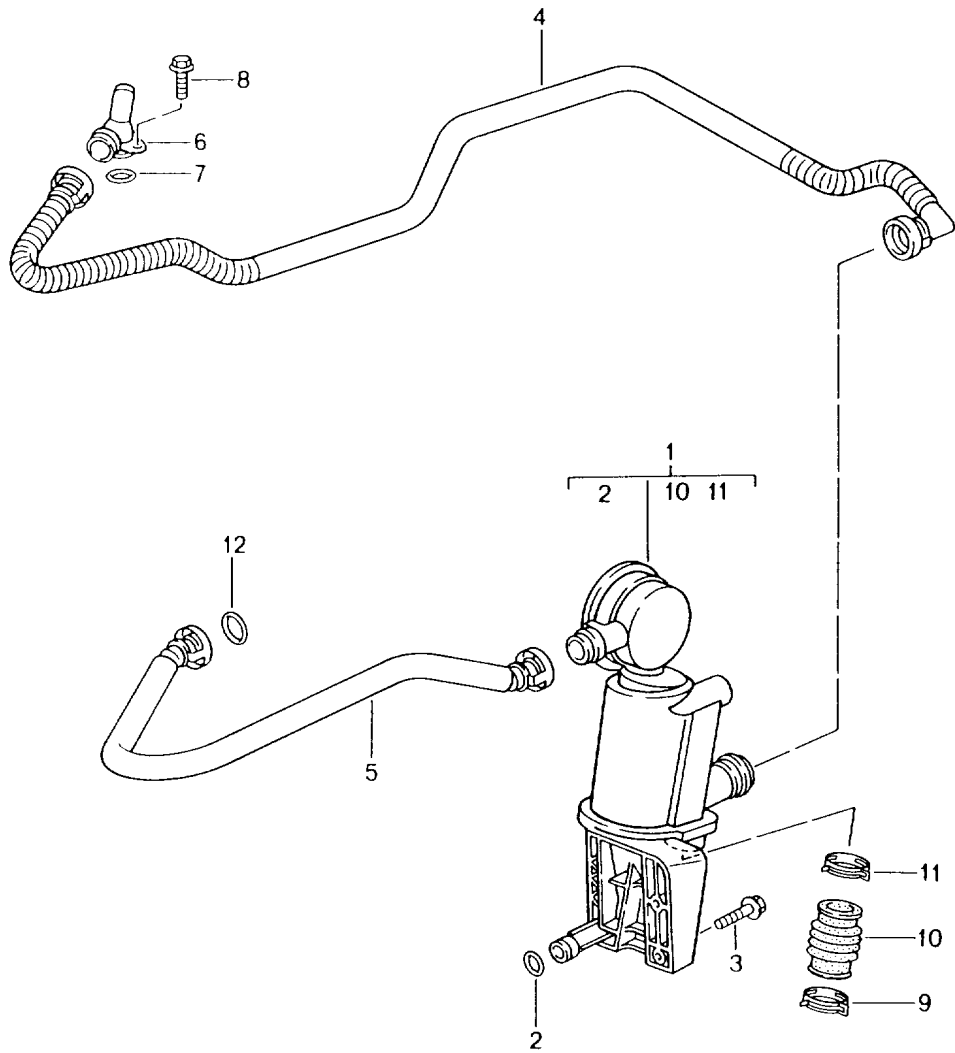

Model: 986 97

Model life 1997>>2004

Model: 986 97

Model life 1997>>2004

Pos	Part Number	Description	Remark	Qty	Model
		Crankcase Bleeding			
(1)	996 107 231 55	Oil separator		1	
(1)	996 107 023 51	Oil separator	-97	1	
1	996 107 023 01	Oil separator	-98	1	
1	996 107 023 02	Oil separator	99-	1	
1	996 107 023 03	Oil separator	99-	1	
1	996 107 023 04	Oil separator	99-	1	
1	996 107 026 00	Oil separator	03-	1	
1	996 107 026 01	Oil separator	03-	1	
2	999 707 256 40	O-ring 14 X 1,78	-99	1	
(2)	996 107 122 00	Sealing ring	99-	1	
3	900 378 177 09	Hexagon-head bolt M 6 X 30		2	
4	996 107 147 53	Breather hose		1	
4	996 107 147 54	Breather hose		1	
4	996 107 147 55	Breather hose	-02	1	
(4)	996 107 147 58	Vent line	03-	1	
5	996 107 145 05	Breather hose M >> 65X 01419		1	M96.20
5	996 107 145 06	Vent line M 65X 01420 >>		1	M96.20
(5)	996 107 146 00	Vent line		1	M96.21/22 M96.23/24
6	996 107 047 51	Connection piece	-02	1	
(6)	996 107 047 00	Connection piece	03-	1	
7	999 707 154 40	O-ring 18,77 X 1,78		1	
8	900 378 163 09	Hexagon-head bolt M 6 X 16		1	
9	999 512 630 00	Hose clamp 32 X 12		1	
10	996 107 237 51	Bellows		1	
(10)	996 107 237 52	Bellows		1	
11	999 512 607 09	Hose clamp 30 X 12	-98	1	
11	999 512 551 00	Hose clamp 30 X 12	99-	1	
11	999 512 551 01	Hose clamp 30 X 12	99-	1	
12	999 707 446 40	O-ring 18,0 X 2,5		4