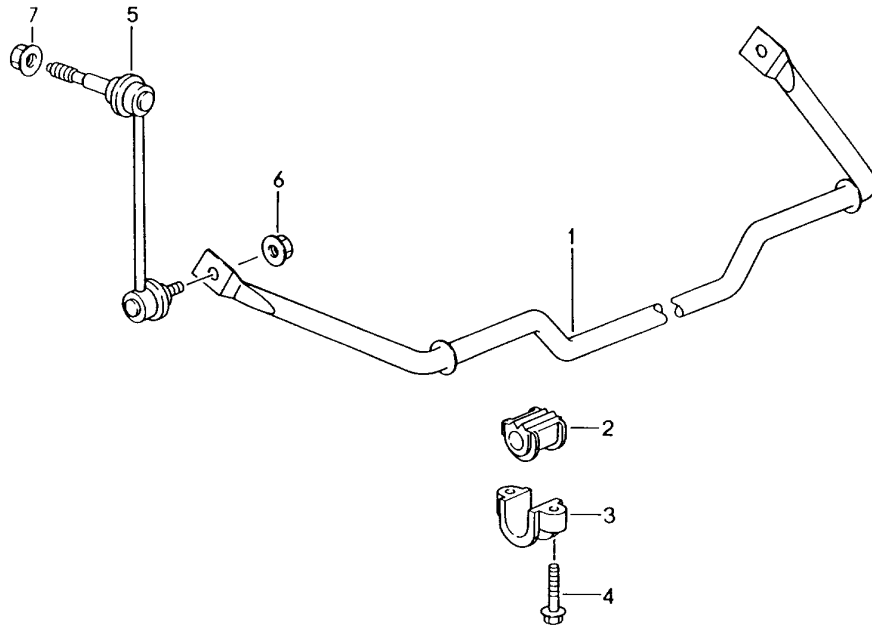

Model: 986 97 Model life 1997>>2004

Pos	Part Number	Description	Remark	Qty	Model
(9)	999 072 037 09	F >>98XS6 01535 Hexagon-head bolt M 10 X 45		4	
-	999 076 058 09	F 98XS6 01536>> Nut M 10		4	
10	999 072 031 09	Hexagon-head bolt M 10 X 45		2	
10	999 072 031 01	Hexagon-head bolt M 10 X 45		2	
11	999 061 108 09	Stud M 10 X 119		4	
11	999 061 108 01	Stud M 10 X 119		4	
12	986 331 181 01	Restraining cable		1	
13	900 378 107 09	Hexagon-head bolt M 8 X 45		1	
13	900 378 107 01	Hexagon-head bolt M 8 X 45		1	
14	900 380 005 09	Hexagon nut M 8		2	
15	986 331 098 00	Heat shield F 98VS6 06500>>		1	M481
16	900 380 015 09	Hexagon nut M 6 F 98VS6 06500>>		2	M481
16	900 380 015 01	Hexagon nut M 6 F 98VS6 06500>>		2	M481
17	986 331 611 02	Support	-99	2	M601
(17)	986 331 611 03	Support	00-	1	M601
18	996 631 121 00	Sensor	99-	1	M601
19	N 014 129 12	Oval-head screw M 5 X 10	99-	2	M601
20	996 331 375 01	Strut	99-	1	M601
21	900 380 015 09	Hexagon nut VM 6	99-	2	M601
21	900 380 015 01	Hexagon nut VM 6	99-	2	M601
22	996 341 371 03	Support	99-	1	M601

Model: 986 97

Model life 1997>>2004