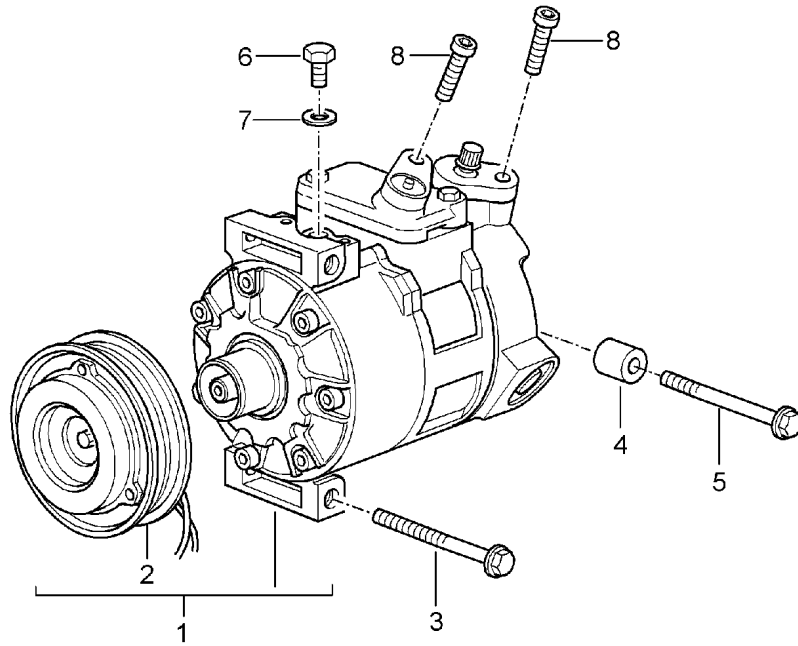

Model: 986 97

Model life 1997>>2004

Model: 986 97

Model life 1997>>2004

Pos	Part Number	Description	Remark	Qty	Model
1	996 126 011 52	Compressor		1	
2	996 573 926 00	Magnetic clutch		1	
3	900 378 075 09	Hexagon-head bolt M 8X90		1	
4	996 126 102 52	Spacer		1	
5	900 378 136 09	Hexagon-head bolt M 8X120		1	
6	996 573 926 01	Oil filler screw		1	
7	996 573 926 02	Sealing ring		1	
8	900 067 252 02	Pan-head screw		2	
-	996 126 101 51	Bracket		1	