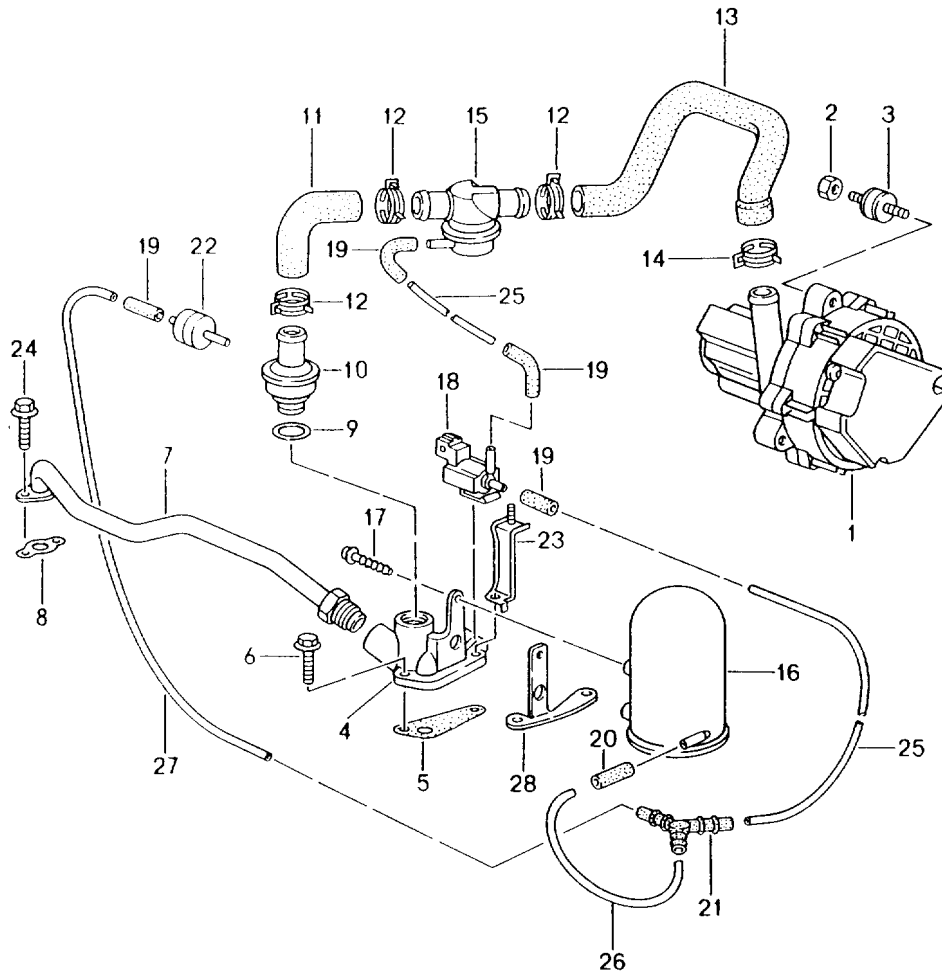

Model: 986 97

Model life 1997>>2004

Model: 986 97 Model life 1997>>2004

Pos	Part Number	Description	Remark	Qty	Model
		Air injection	-99		M96.20
1	986 624 103 00	Air pump	-97	1	
1	986 624 103 01	Air pump	-98	1	
1	986 624 104 00	Air pump	-99	1	
-	999 652 971 40	Plug socket		1	
-	999 652 776 22	Connector		2	
-	999 652 778 40	Gasket		2	
2	900 377 010 09	Hexagon nut M 6		3	
3	999 703 465 00	Bonded rubber buffer 20 X 20 / m6	99	3	
4	996 113 131 52	Distributor housing		1	
5	996 113 233 50	Gasket		1	
6	900 378 030 09	Hexagon-head bolt M 6 X 20		2	
7	996 113 117 55	Air tube		1	
8	996 113 213 51	Gasket		1	
9	900 123 011 30	Sealing ring A 22 X 27		1	
10	993 113 250 03	Check valve	99	1	
11	996 113 241 53	Hose		1	
12	999 512 603 09	Hose clamp 26 X 12	-98	3	
12	999 512 657 09	Hose clamp 26 X 12	99	3	
13	996 113 239 03	Hose F >>98WU6 20657 F >>98WS6 20860		1	
13	996 113 239 04	Hose F 98WU6 20658>> F 98WS6 20861>>		1	
14	999 512 605 09	Hose clamp 28 X 12	-98	1	
14	999 512 659 09	Hose clamp 28 X 12	99	1	
14	999 512 552 00	Hose clamp 28 X 12		1	
14	999 512 552 01	Hose clamp 28 X 12		1	
15	993 113 245 00	Change-over valve	99	1	
16	993 110 140 02	Vacuum reservoir	-97	1	
16	993 110 140 03	Vacuum tank	98-	1	
17	999 919 115 02	Oval-head screw 5 X 22		1	
18	993 605 123 00	Valve	-98	1	
18	996 605 123 01	Change-over valve	99	1	
18	7PP 906 270	Change-over valve	99-	1	
-	999 652 838 40	Plug socket		1	
-	999 652 771 12	Connector		2	
-	999 704 161 40	Gasket		2	
19	928 574 717 03	Moulded hose		4	
20	999 239 040 40	Connecting piece		1	
21	928 573 727 03	Distributing piece		1	
21	928 573 727 05	Distributing piece		1	
(21)	928 573 729 03	Distributing piece Fourfold		1	M249
(21)	928 573 729 05	Distributing piece Fourfold		1	M249
22	964 110 950 01	Check valve		1	
22	964 110 950 02	Check valve		1	
23	986 607 102 01	Support		1	
24	900 378 035 01	Hexagon-head bolt M 6 X 16		2