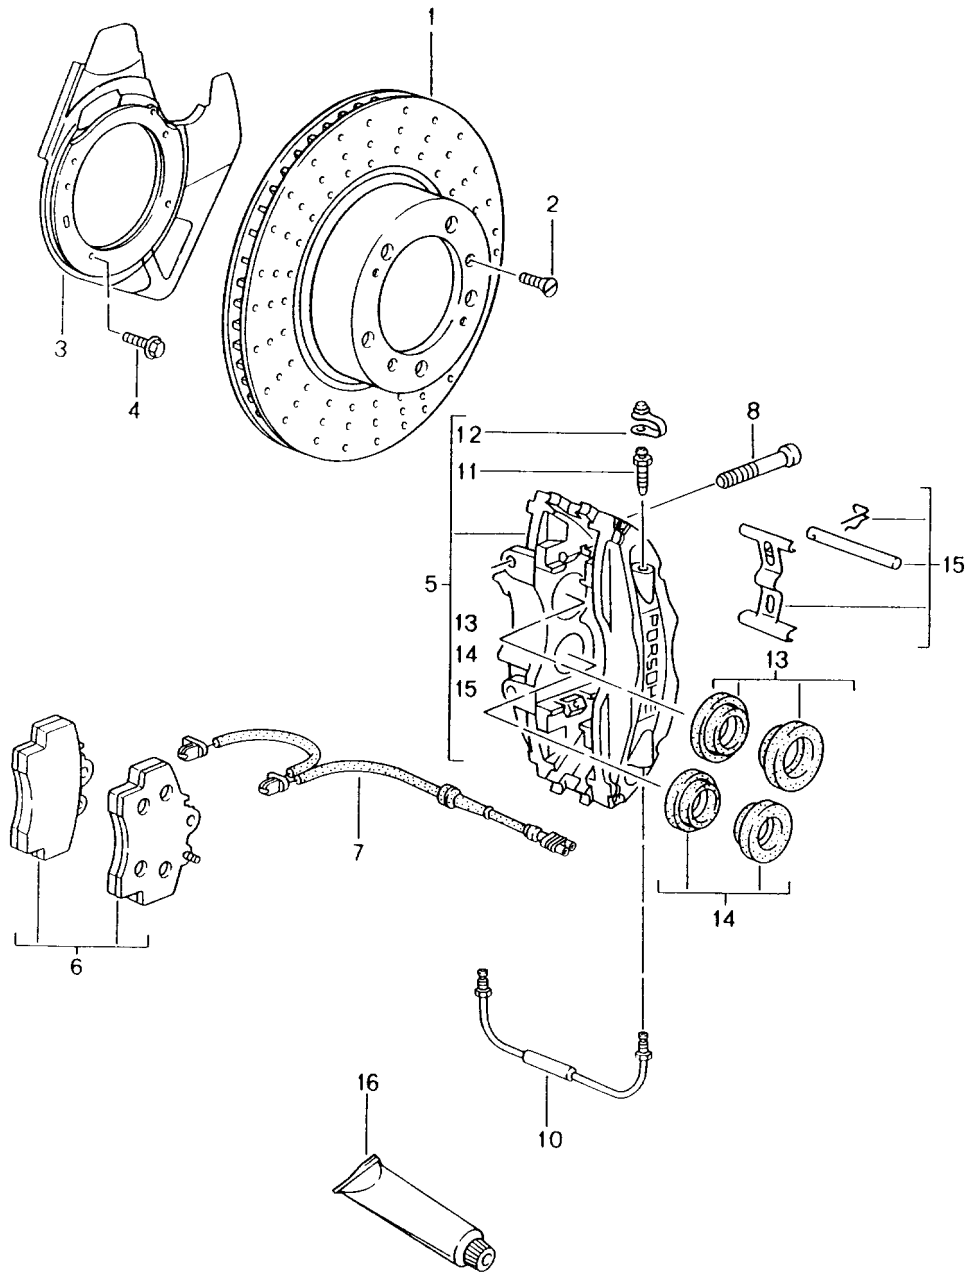

Model: 986 97

Model life 1997>>2004