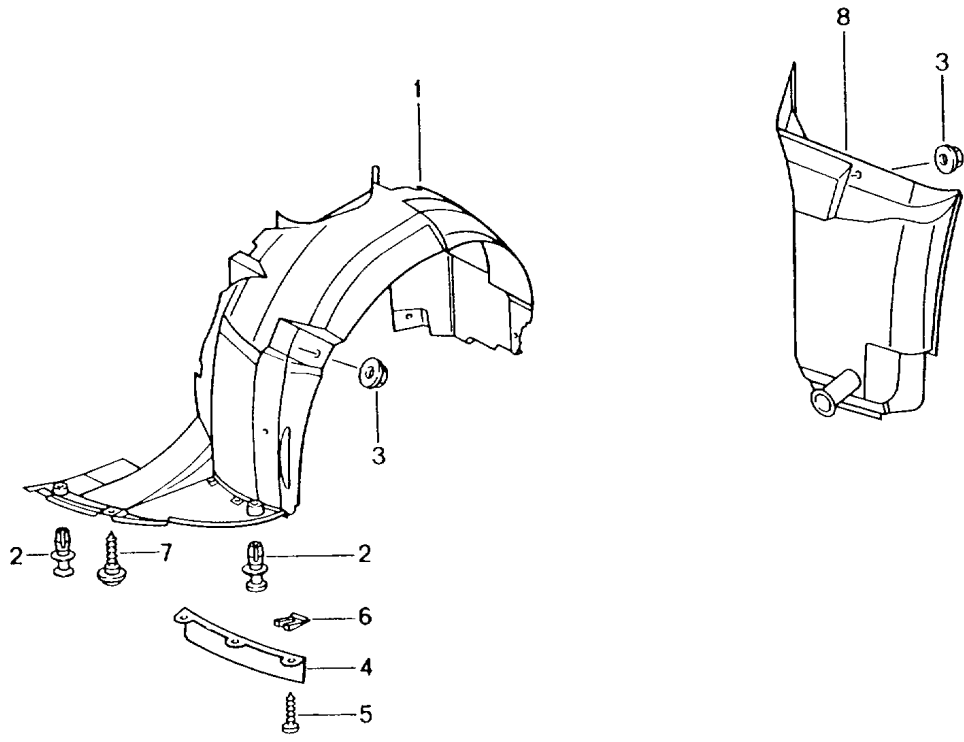

Model: 986 97 Model life 1997>>2004

Pos	Part Number	Description	Remark	Qty	Model
		Linings for Underbody			
1	996 504 527 02	Cover Front		1	
2	999 049 022 40	Plastic nut		21	
3	999 507 657 09	Clamp Centre		6	
4	996 504 043 02	Cover Centre		1	
5	986 504 119 00	Cover Rear		1	
6	999 507 497 40	Expansion rivet 8,0 X 14,0		X	
7	999 076 068 09	Hexagon nut M 6		1	
7	999 076 068 01	Hexagon nut M 6		1	
8	999 919 169 02	Stud M 6 X 11		1	
(9)	986 504 571 00	Support	97	2	
9	986 504 571 01	Support		2	
10	986 504 393 00	Cover	/L	1	
	986 504 393 00 01C	Satin black			
(10)	986 504 394 00	Cover	/R	1	
	986 504 394 00 01C	Satin black			
11	986 504 893 00	Rubber lip	/L	1	
(11)	986 504 894 00	Rubber lip	/R	1	
12	999 507 348 01	Speed nut ST 4,8		4	
12		Speed nut ST 4,8		4	
13	999 073 061 02	Tapping screw ST 4,8 X 16		X	
14	944 503 255 00	Spacer		X	
15	986 504 593 00	Support		2	
16	999 507 462 02	Speed nut ST 4,8		4	
16	999 507 462 09	Speed nut ST 4,8		4	
17	986 504 605 02	Heat protection		1	
18	999 049 017 09	Hexagon nut		7	
18	999 049 025 09	Collar nut		7	
19	996 504 561 00	Cover		1	
20	999 049 022 40	Plastic nut T5		6	
21	986 504 643 01	Seal	-03	1	
22	986 504 743 00	Support	-03	1	
23	999 591 699 02	Speed nut St 4,8		4	
23	999 591 699 01	Speed nut ST 4,8		4	
24	999 084 212 02	Hexagon nut M 6		2	
25	986 504 651 00	Heat protection	00-	1	M008

Model: 986 97

Model life 1997>>2004