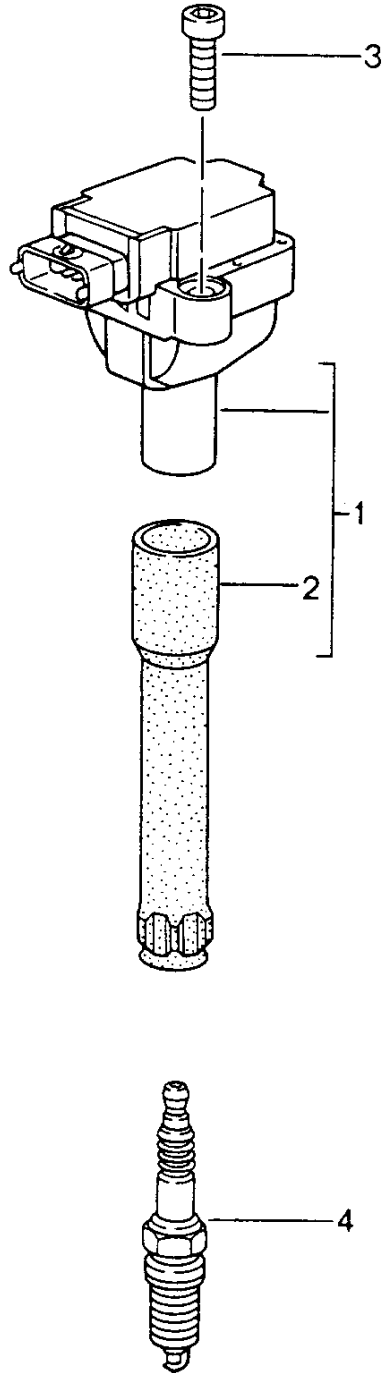

Model: 986 97

Model life 1997>>2004

Model: 986 97 Model life 1997>>2004

Pos	Part Number	Description	Remark	Qty	Model
1	997 602 107 00	Ignition system Ignition coil	-99 -02 -02	6	M96.20 M96.21 M96.22
1	997 602 107 02	Ignition coil Use also: 900.385.025.01	-99 -02 -02	6	M96.20 M96.21 M96.22
-	900 385 025 01	Torx screw BM 6 X 40		12	
-	999 652 916 40	Plug socket		6	
-	999 650 052 12	Connector		18	
-	999 704 161 40	Gasket		18	
-	996 607 401 00	Rubber sleeve		6	
1	997 602 104 02	Ignition coil Use also: 900.385.025.01	03- 03-	6	M96.23 M96.24
2	996 602 103 01	Spark plug connector	-99 -02	6	M96.20 M96.21 M96.22
2	996 602 105 00	Spark plug connector	03-	6	M96.23 M96.24
3	900 067 089 09	Pan-head screw M 6 X 25 M >> 654 04059 M >> 674 03796		12	
3	900 067 089 01	Pan-head screw M 6 X 25 M >> 654 04059 M >> 674 03796		12	
3	900 387 008 01	Pan-head screw M 6 X 25 M 654 04060 >> M 674 03797 >>		12	M96.23 M96.24
4	999 170 201 90	Spark plug 14FR 7 LDU	-99	6	M96.20
4	999 170 207 91	Spark plug 14FGR 6KQU	00-02 00-02 03- 03-	6	M96.21 M96.22 M96.23 M96.24