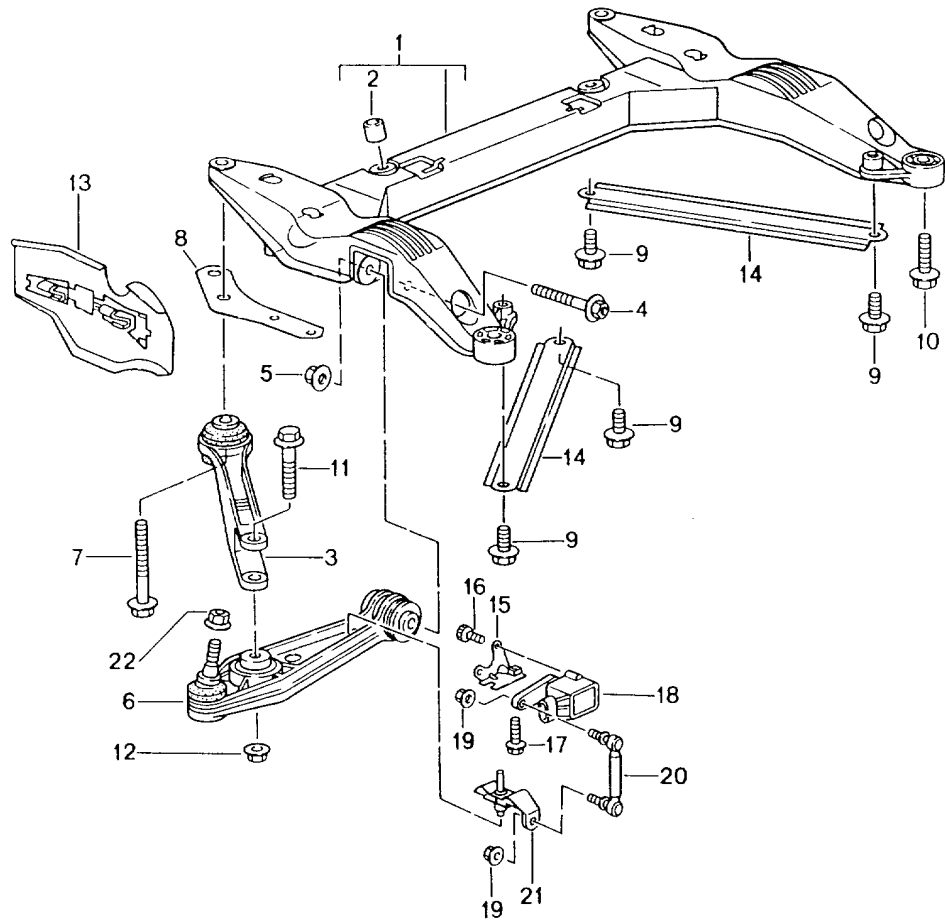

Model: 986 97

Model life 1997>>2004

Model: 986 97 Model life 1997>>2004

Pos	Part Number	Description	Remark	Qty	Model
1	996 341 081 05	Cross member Wishbone		1	
(1)	996 341 081 10	Cross member F >>98WS6 06069	-01	1	
(1)	996 341 081 12	Cross member	02-	1	
(1)	996 341 081 14	Cross member	02-	1	
2	900 197 004 00	Guide sleeve 13 X 14		1	
3	996 341 043 06	Control arm		2	
4	900 378 165 09	Hexagon-head bolt M 12 X 1,5 X 95		2	
5	999 084 445 09	Lock nut M 12 X 1,5		2	
6	996 341 053 06	Wishbone	97	2	
(6)	996 341 053 07	Wishbone	-03	2	
(6)	996 341 053 16	Wishbone	04-	2	
(6)	996 341 941 00	Wishbone Adjustable with Eccentric screw Eccentric washer And Hexagon nut Not with M 601		X	
(6)	996 341 941 01	Wishbone Adjustable with Eccentric screw Eccentric washer And Hexagon nut		X	M601
7	900 378 146 09	Hexagon-head bolt M 14 X 1,5 X 110		2	
8	996 341 145 06	Plate		2	
9	900 378 094 09	Hexagon-head bolt M 12 X 1,5 X 25		4	
10	900 378 145 09	Hexagon-head bolt M 14 X 1,5 X 45		2	
(10)	900 378 192 09	Hexagon-head bolt F >>98WS6 06069	-01	2	
(10)	900 378 192 01	Hexagon-head bolt M 14 X 1,5 X 50 F 98WS6 06070>>		2	
11	900 378 135 09	Hexagon-head bolt M 14 X 1,5 X 73		2	
11	900 378 135 01	Hexagon-head bolt M 14 X 1,5 X 73		2	
12	900 380 012 09	Hexagon nut M 14 X 1,5		2	
12	900 380 012 01	Hexagon nut M 14 X 1,5		2	
13	996 341 483 01	Spoiler	/L	1	
(13)	996 341 484 01	Spoiler	/R	1	
14	996 504 433 00	Strut		2	
15	996 341 511 01	Support	99	1	M601
15	996 341 511 02	Support	00-	1	M601
16	N 014 129 12	Oval-head screw	99-	2	M601