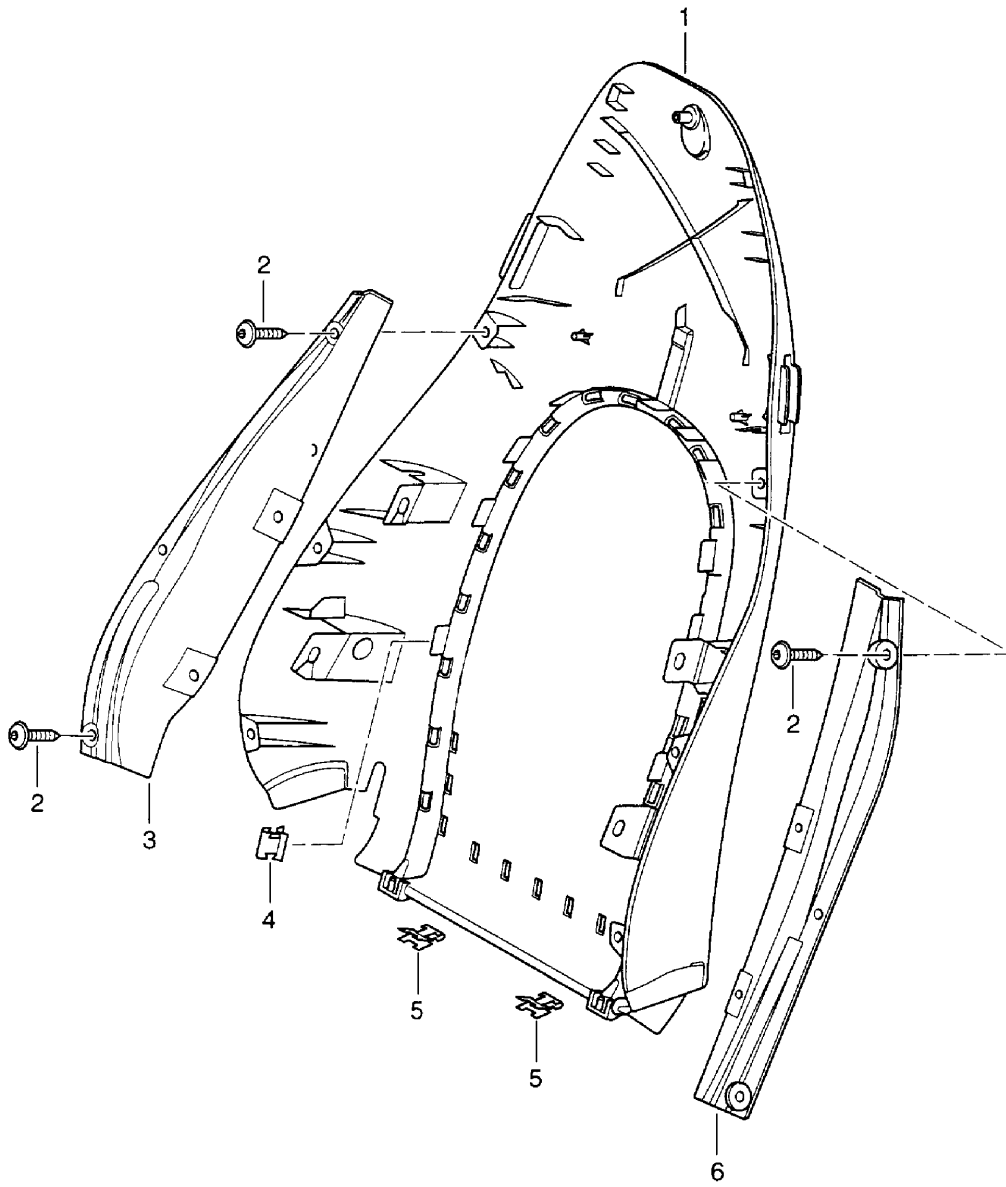

Model: 986 97

Model life 1997>>2004

Model: 986 97 Model life 1997>>2004

Pos	Part Number	Description	Remark	Qty	Model
1	986 521 303 06	Backrest shell Standard seat Comfort seat			
1	986 521 303 06 B12	Backrest shell Black-grey	99	2	M016
1	986 521 303 07	Backrest shell Leather	99	2	M010
	986 521 303 07 8YR	Black			
	986 521 303 07 C50	Graphite grey			
	986 521 303 07 G10	Metropole blue			
	986 521 303 07 S30	Savanna			
	986 521 303 07 J30	Nephrite green			
	986 521 303 07 M30	Boxster red			
1	986 521 303 06	Backrest shell Lacquered	00-	2	M016
	986 521 303 06 01C	Satin black			
2	999 143 009 01	Screw Backrest shell M 5 X 16		X	
-	900 151 027 02	Washer 5,3		4	
3	996 521 320 00	Bracket Backrest side bolster	/R -00	2	
3	996 521 320 01	Cup Backrest side bolster	/R 01-	2	
4	999 507 594 01	U-clamp Backrest cover 1,0 - 2,0		28	
5	311 881 247	Clip Mount Cover		4	
6	996 521 319 00	Centre part Bracket Backrest side bolster	/L -00	2	
6	996 521 319 01	Cup Backrest side bolster	/L 01-	2	