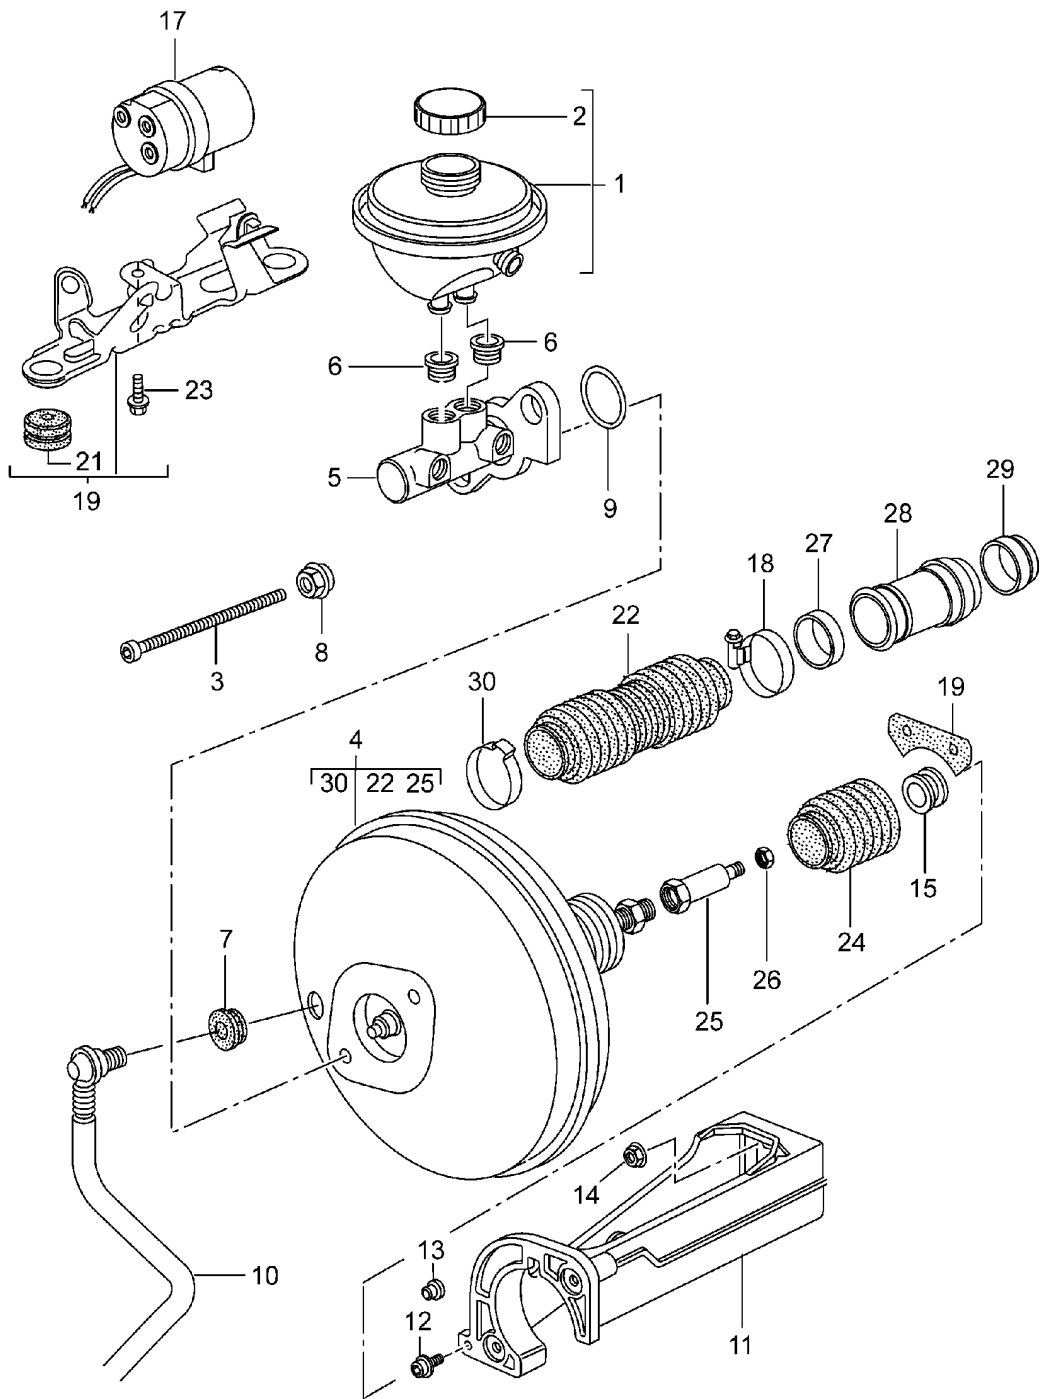

Model: 986 97

Model life 1997>>2004