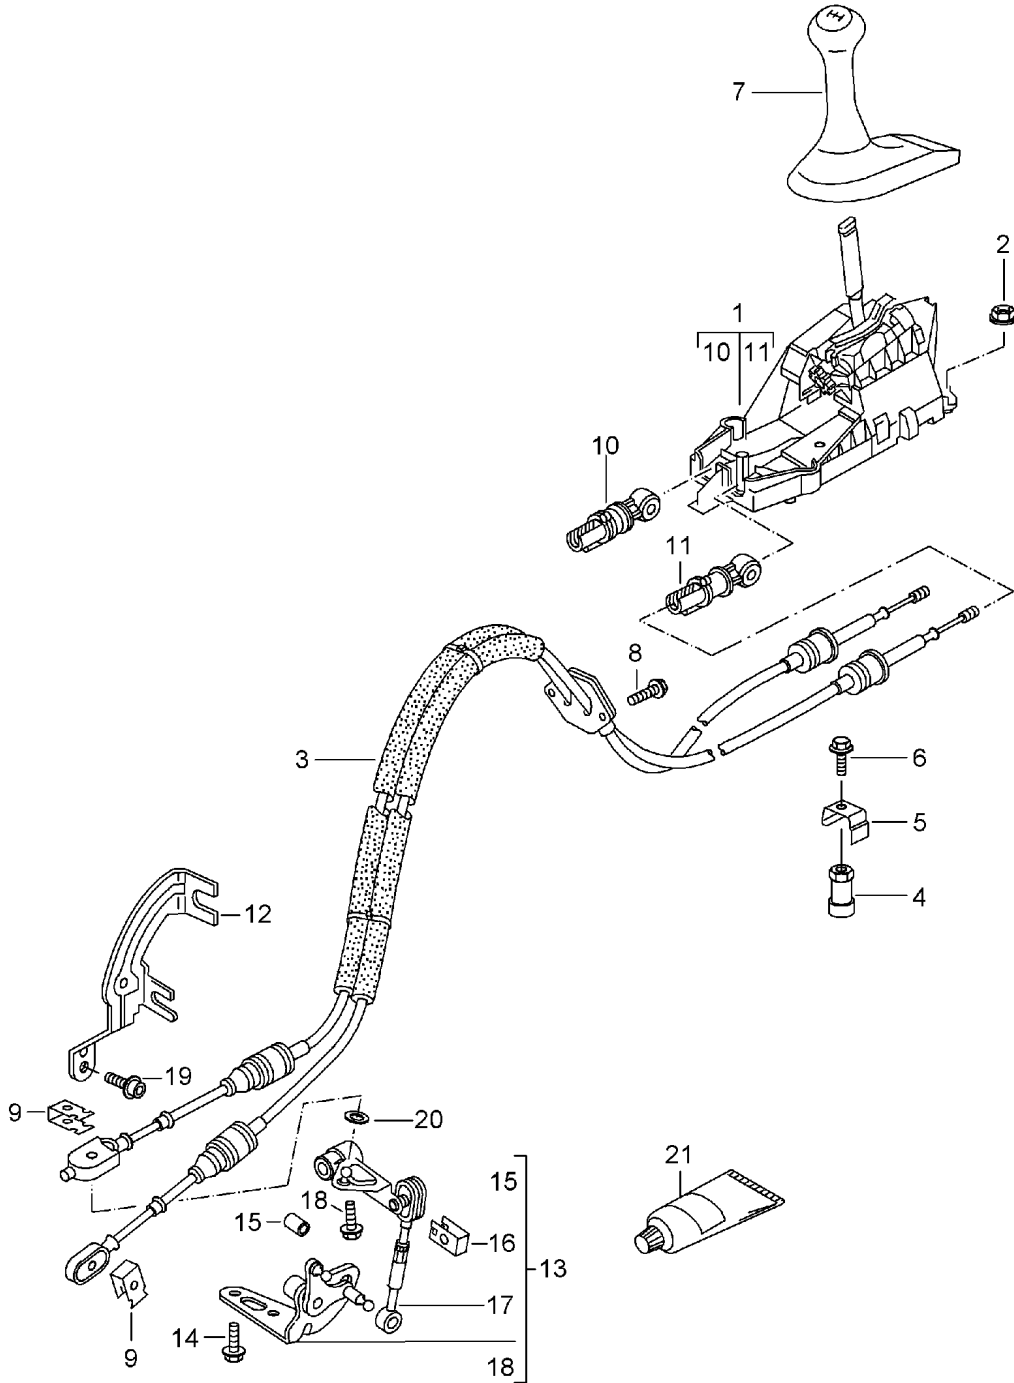

Model: 986 97

Model life 1997>>2004

Model: 986 97 Model life 1997>>2004

Pos	Part Number	Description	Remark	Qty	Model
		Transmission control Manual transmission			
1	986 424 010 01	Gearshift bracket	-99	1	M481
(1)	986 424 010 02	Gearshift bracket	00-	1	M481
(1)	986 424 010 03	Gearshift bracket	03-	1	M481
(1)	996 424 010 04	Gearshift bracket	-02	1	M480
(1)	996 424 010 05	Gearshift bracket	03-	1	M480
(1)	986 424 010 04	Gearshift bracket	04	1	M091
(1)	996 424 983 00	Gearshift bracket	04	1	IXCZ
2	999 084 629 09	Hexagon nut M 6		4	
2	999 084 629 01	Hexagon nut M 6		4	
3	986 424 041 06	Cable F >>98VS6 05644		1	
(3)	986 424 041 07	Cable F 98VS6 05645>> Use also: 986.424.913.06	-99	1	
(3)	986 424 041 08	Cable	00	1	
(3)	986 424 041 09	Cable	-02	1	
(3)	986 424 041 10	Cable	03-	1	
(3)	986 424 042 05	Cable	00	1	M008
(3)	986 424 042 06	Cable	01	1	M008
(3)	986 424 042 07	Cable	02-	1	M008
(3)	986 424 042 08	Cable	04	1	M091
-	986 424 411 00	Retainer spring Mount Cable for Support		2	
4	986 424 221 00	Spacer		2	
5	986 424 211 00	Support	-99	1	
(5)	987 424 211 00	Support	00-	1	
6	900 075 023 02	Hexagon-head bolt M 8 X 12		1	
7	986 424 075 02	Gearshift knob	97	1	
	986 424 075 02 EAN	Satin black			
(7)	986 424 075 02	Gearshift knob	98-	1	M016
	986 424 075 02 EAN	Satin black			
(7)	986 424 075 03	Gearshift knob	98-	1	M011
	986 424 075 03 EMK	Ocean jade/black			
	986 424 075 03 EML	Zenith blue/black			
(7)	986 424 075 03	Gearshift knob	98-	1	M012
	986 424 075 03 EKP	Metal grey/black			
(7)	986 424 075 04	Gearshift knob	99-	1	M010
	986 424 075 04 EMM	Amber/black			
(7)	996 424 075 05	Gearshift knob	00-	1	M480
	996 424 075 05 EVZ	Black/Silver			
(7)	996 424 075 05	Gearshift knob	03-	1	M480
	996 424 075 05 FGT	Black Sport silver			
	996 424 075 05 FGU	Graphite grey Sport silver			
	996 424 075 05 FGV	Savanna Sport silver			
	996 424 075 05 FGW	Metropole blue Sport silver			
	996 424 075 05 FGX	Nephrite green Sport silver	03 03		
	996 424 075 05 FGY	Boxster red Sport silver			
	996 424 075 05 FGZ	Cinnamon brown			