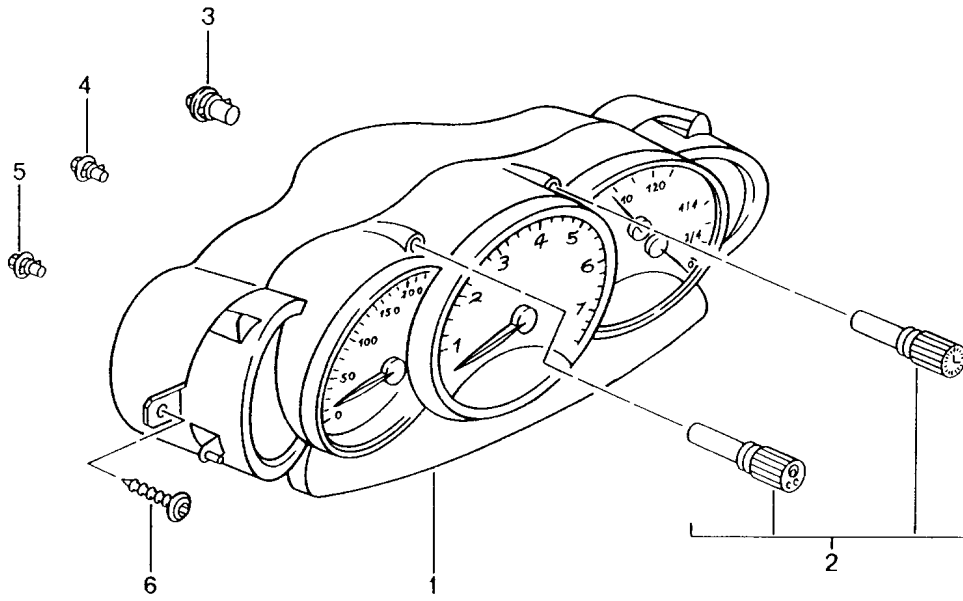

Model: 986 97

Model life 1997>>2004

Pos	Part Number	Description	Remark	Qty	Model
10	900 143 085 07	Tapping screw 4,2 X 16		4	
11	986 631 051 00	Trim cover		1	M602
12	900 146 049 02	Screw M 5 X 25		2	M602
13	900 025 080 01	Washer A 5.3		2	M602
14	999 500 128 00	Nut Sheetmetal press nut M 5		2	M602
15	986 631 050 00	Additional brake light		1	M602
15	986 631 050 01	Additional brake light		1	M602
15	986 631 050 02	Additional brake light		1	M602
16	900 631 019 90	Glass-base bulb 3 W		7	M602
17	996 631 105 00	Desk pad		2	M602

Model: 986 97

Model life 1997>>2004