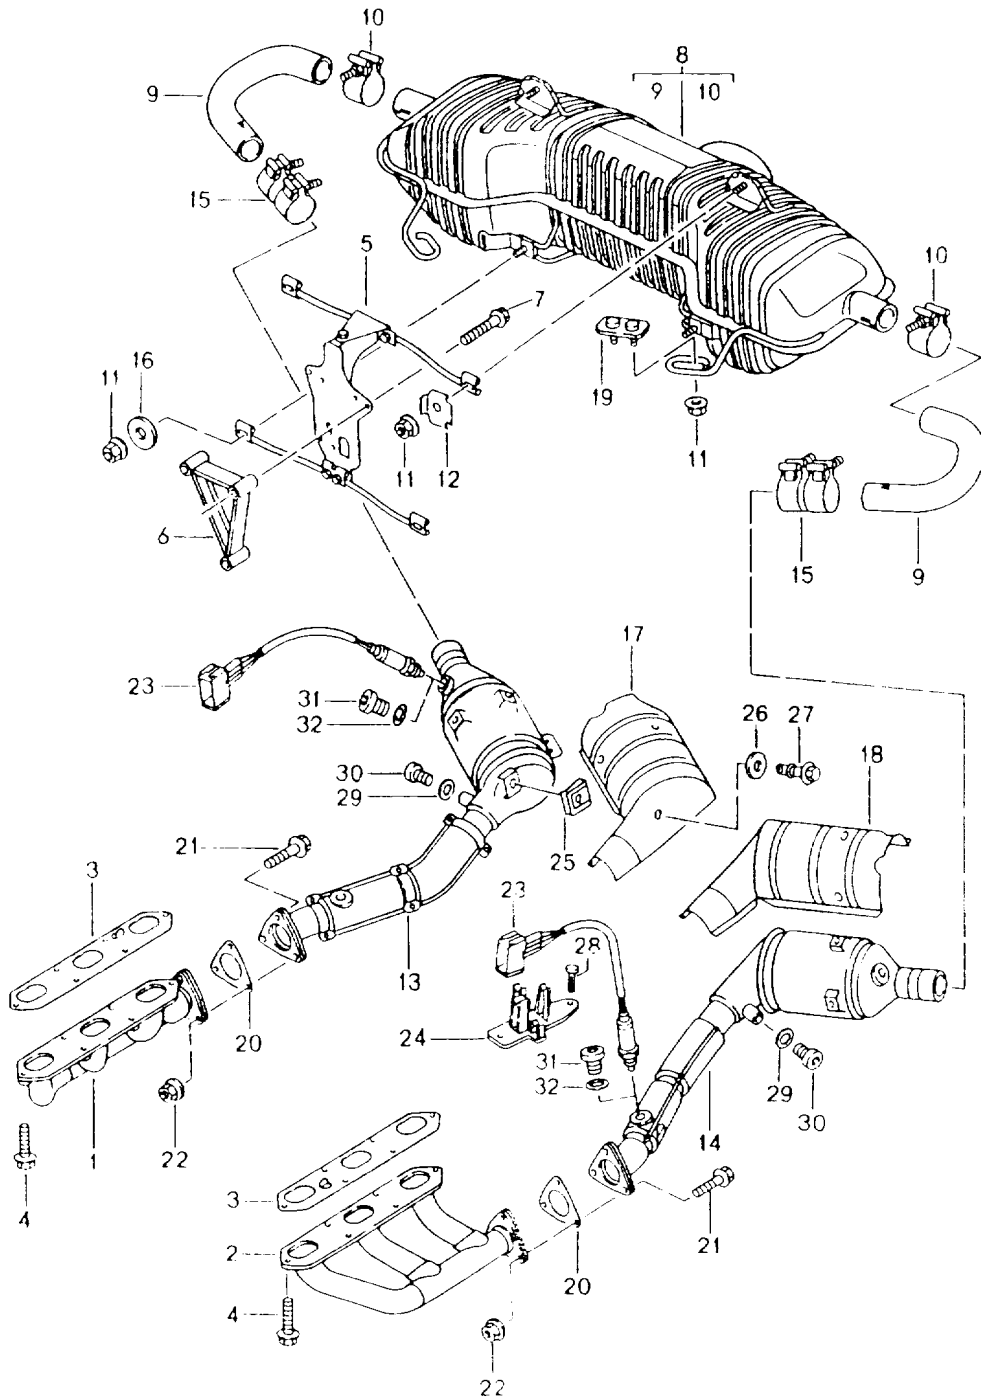

Model: 986 97

Model life 1997>>2004

Model: 986 97

Model life 1997>>2004

Pos	Part Number	Description	Remark	Qty	Model
		Exhaust system M 96.20			
1	996 111 101 05	Exhaust manifold		1	M96.20
1	996 111 101 06	Exhaust manifold		1	M96.20
2	996 111 102 05	Exhaust manifold		1	M96.20
2	996 111 102 06	Exhaust manifold		1	M96.20
3	996 111 107 52	Gasket		2	
(3)	996 111 107 54	Gasket		2	
(3)	996 111 107 55	Gasket		2	
4	900 378 131 00	Hexagon-head bolt M 8 X 28		12	
5	996 111 024 01	Support		1	M96.20
6	996 111 223 00	Adapter		1	M481
7	900 378 022 09	Hexagon-head bolt M 8 X 25		3	M249
7	900 378 175 09	Hexagon-head bolt M 8 X 65		3	M481
8	996 111 121 06	Muffler	-97	1	
8	996 111 121 07	Muffler	-99	1	
9	996 111 313 01	Connecting tube	-99	2	
10	996 111 209 00	Clip		2	
11	900 380 005 09	Hexagon nut M 8		8	
12	996 111 311 01	Reinforcement plate		2	
13	996 113 921 01	Catalytic converter	-99	1	
13	996 113 921 AX	Catalytic converter		1	
14	996 113 922 01	Catalytic converter	-99	1	
14	996 113 922 AX	Catalytic converter	-99	1	
15	996 111 110 00	Sleeve	-99	2	
16	900 035 004 02	Washer R 9		2	
17	996 113 421 00	Heat shield		1	
18	996 113 422 00	Heat shield		1	
19	996 113 311 01	Retainer plate		2	
20	996 111 113 02	Gasket		2	
21	900 074 287 02	Hexagon-head bolt M 8 X 35		6	
22	999 084 052 02	Lock nut M 8		5	
23	986 606 126 00	Oxygen sensor	-97	4	
23	986 606 126 01	Oxygen sensor	-99	4	
-	000 043 207 07	Grease for oxygen sensor		1	
-	999 650 075 40	Pin connector socket		1	
-	999 652 820 12	Connector		4	
-	999 704 161 40	Gasket		4	
24	986 606 105 01	Support		2	
25	999 507 413 09	Retaining clip		6	
25	999 507 413 08	Retaining clip		6	
26	900 151 007 02	Washer 7,4		6	
26	900 151 007 03	Washer 7,4		6	
27	999 507 430 09	Locking bolt 6 X 12		6	
28	999 591 712 40	Expansion rivet 6,0 X 12,0		4	
29	900 123 050 20	Sealing ring 8 X 11,5		2	
30	900 083 080 00	Hexagon-head bolt 8 X 1 X 10		2	
31	900 219 015 00	Screw plug 18 X 1,5		4