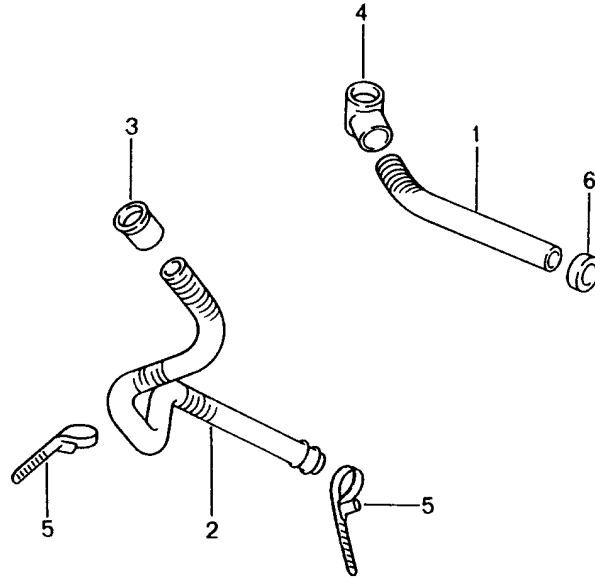

Model: 986 97

Model life 1997>>2004