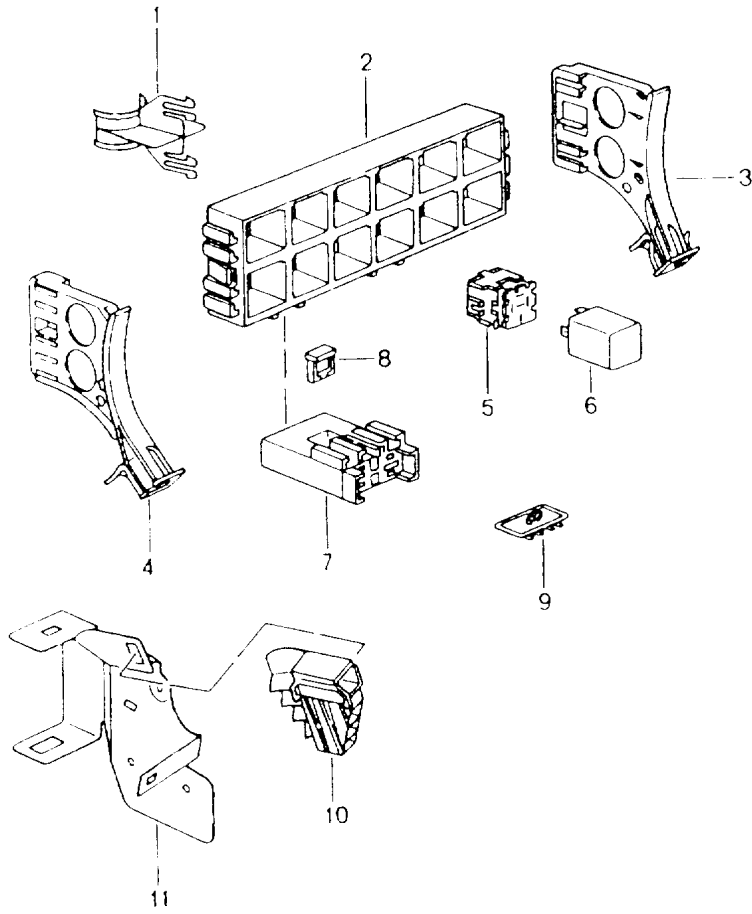

Model: 986 97

Model life 1997>>2004

Pos	Part Number	Description	Remark	Qty	Model
(23)	999 650 321 22	2,8 / 0,75 Contact bush 2,8 / 2,5		X	

Model: 986 97

Model life 1997>>2004

Model: 986 97 Model life 1997>>2004