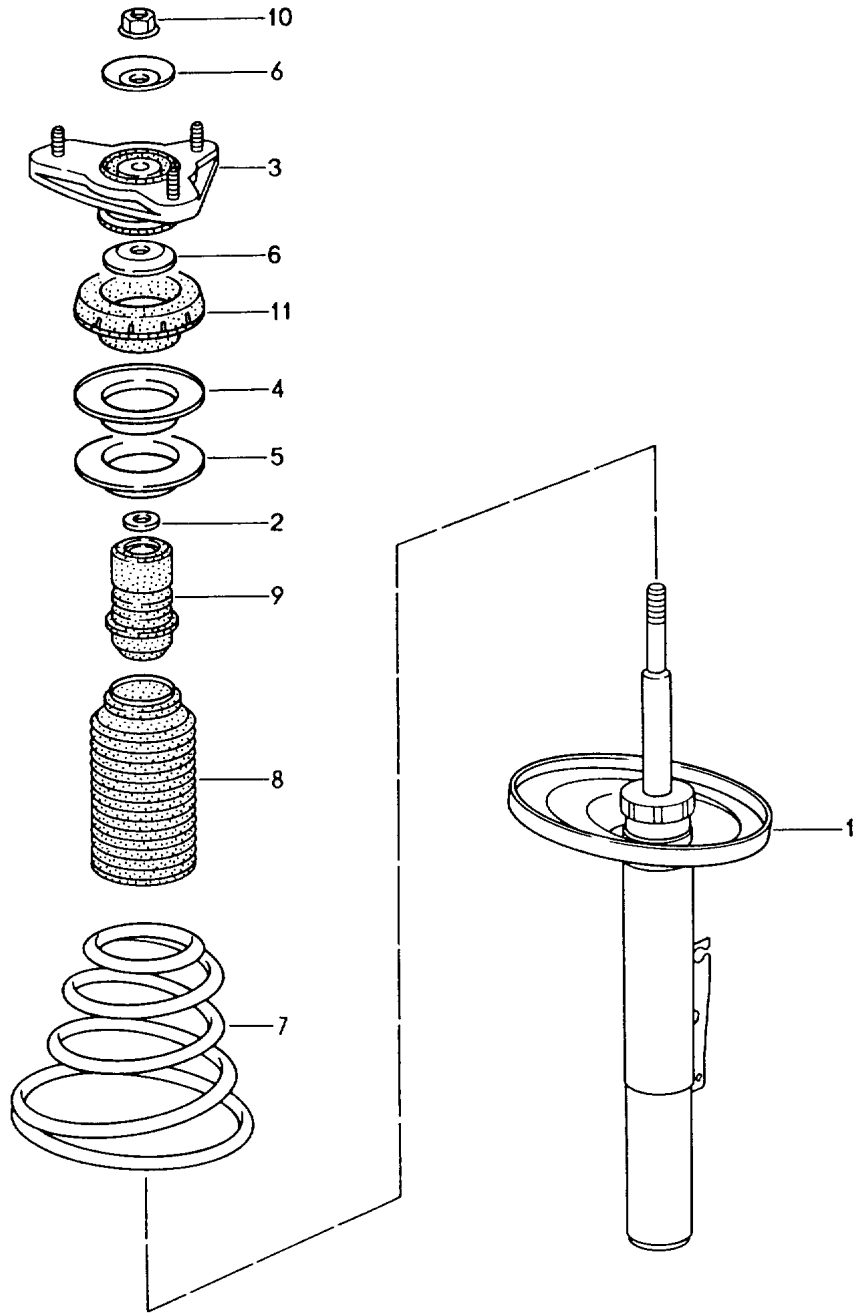

Model: 986 97

Model life 1997>>2004