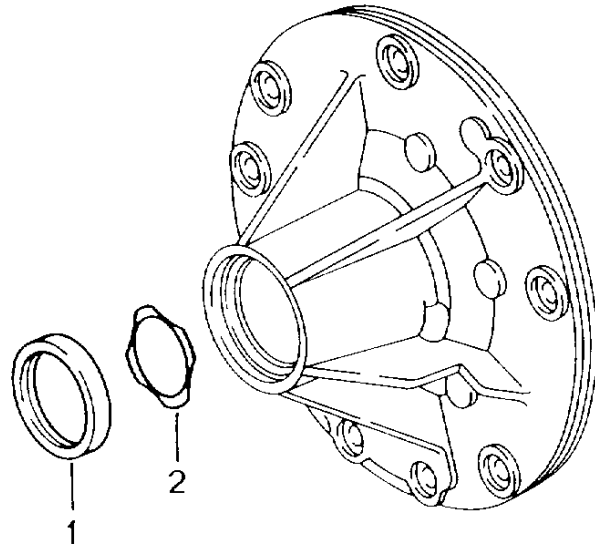

Model: 986 97

Model life 1997>>2004