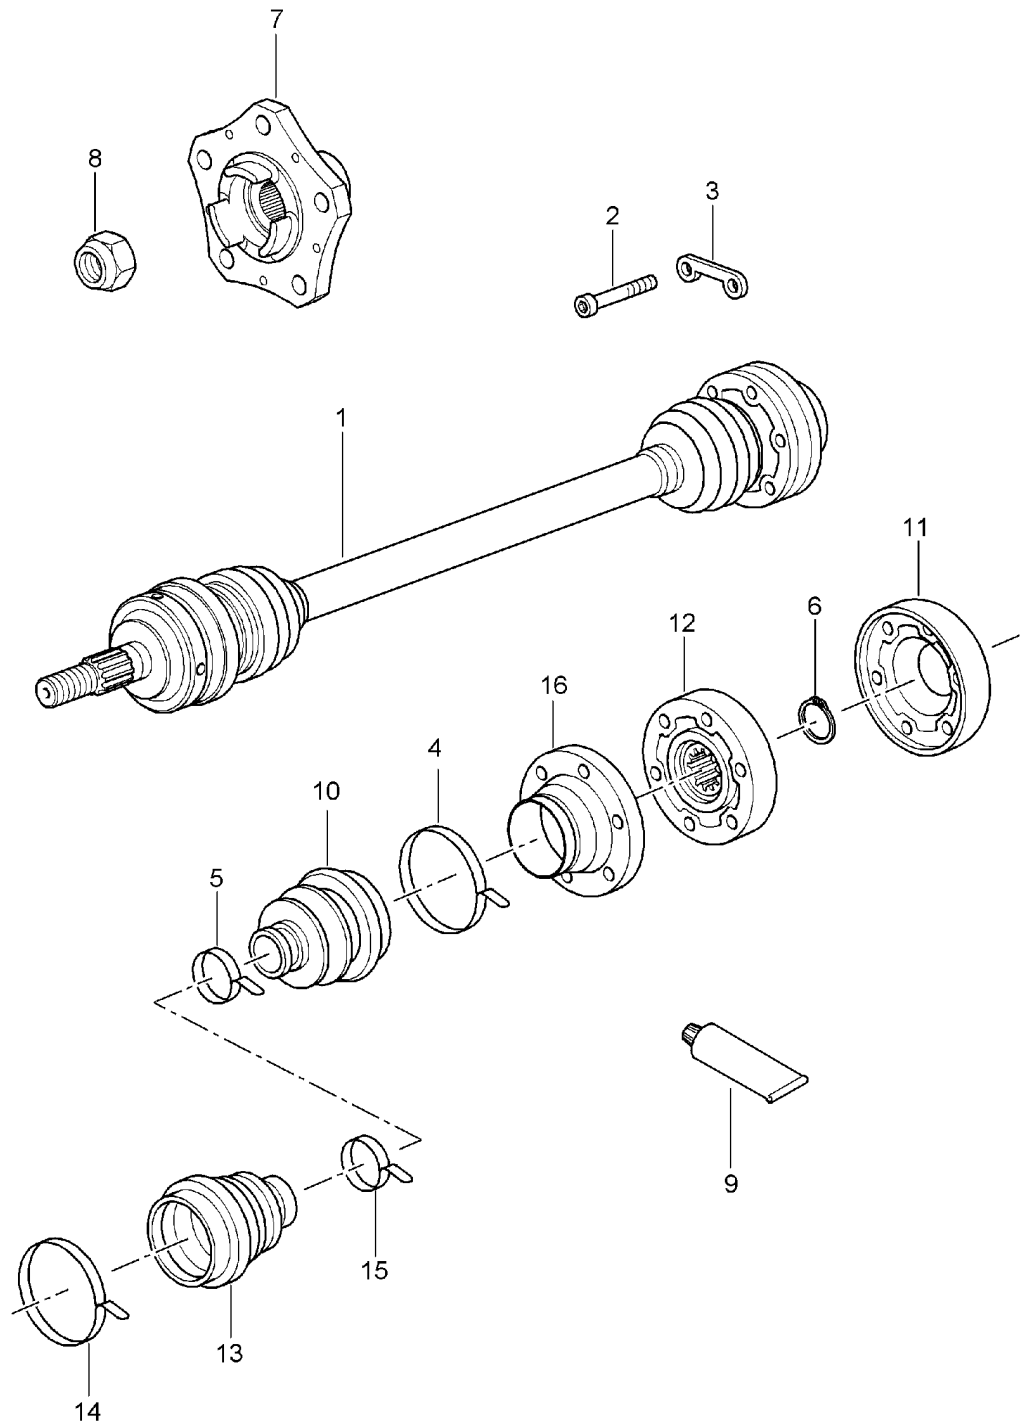

Model: 986 97

Model life 1997>>2004