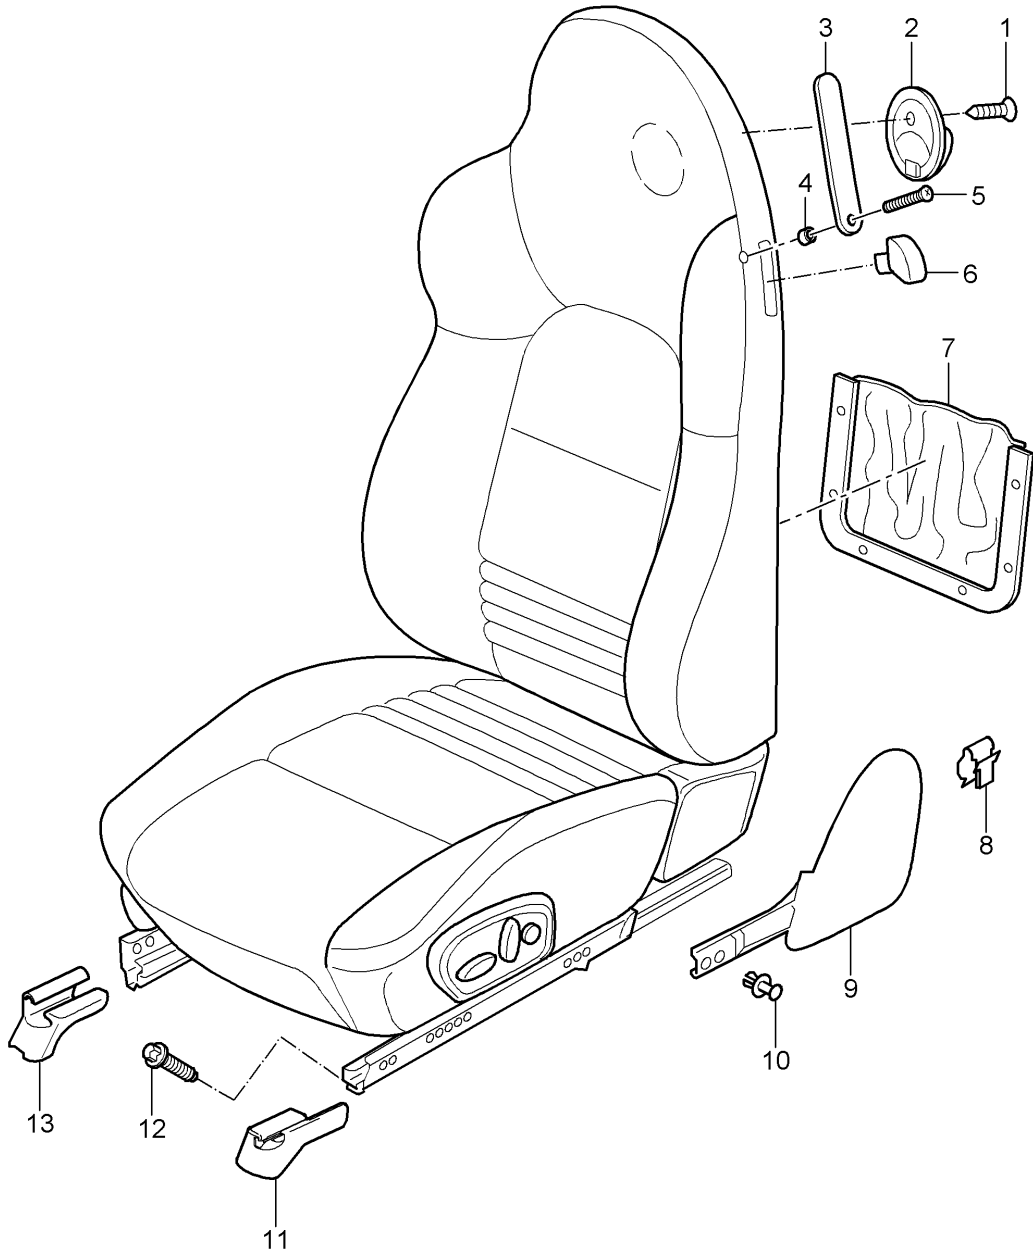

Model: 986 97

Model life 1997>>2004

Model: 986 97 Model life 1997>>2004

Pos	Part Number	Description	Remark	Qty	Model
		Sports seat			BOXSTER
		Sports seat Complete Not available			
1	999 919 180 07	Countersunk-head screw M 5 X 18	-99	2	
(1)	999 919 199 09	Countersunk-head screw M 5 X 25	00-	2	
2	986 521 363 00	Coat hook	-99	2	
(2)	996 521 373 00	Coat hook	00-	2	
	996 521 373 00 A03	Black			
3	986 521 345 00	Support for seatbelt	98-	2	
	986 521 345 00 8YR	Black			
	986 521 345 00 C50	Graphite grey			
	986 521 345 00 G10	Metropole blue			
	986 521 345 00 S30	Savanna			
	986 521 345 00 J30	Nephrite green			
	986 521 345 00 M30	Boxster red			
	986 521 345 00 D11	Dark grey	00-		
	986 521 345 00 T11	Brown/natural	00-		
	986 521 345 00 P11	Cinnamon brown			
	986 521 345 00 9Q3	Cocoa			
4	999 209 050 40	Spacer sleeve		2	
5	999 919 189 07	Countersunk-head screw 3,5 X 25		4	
-	999 507 669 40	Cone washer 4,3 X 12,8		2	
-	999 507 670 40	Cap 12,8 X 14,5		2	
-	999 507 671 17	Snap fastener lower part Lower part		2	
6	996 521 321 01	Control button	/L -98	2	
(6)	996 521 421 00	Control button	/L 99-	2	
(6)	996 521 322 01	Control button	/R -98	2	
(6)	996 521 422 00	Control button	/R 99-	2	
7	996 521 313 00	Bag Leatherette		2	
	996 521 313 00 A10	Black			
(7)	996 521 313 01	Bag Leather		2	M983
	996 521 313 01 8YR	Black			
8	999 507 592 01	Cable clamp Cap 1,0 - 6,0		2	
9	986 521 315 01	Cap	/L -99	1	M009/016/375
	986 521 315 01 B12	Black-grey			
(9)	986 521 316 01	Cap	/R -99	1	M009/016/376
	986 521 316 01 B12	Black-grey			
(9)	996 521 315 01	Cap	/L 00-	1	M009/016/375
	996 521 315 01 C02	Metal grey			
(9)	996 521 316 01	Cap	/R 00-	1	M009/016/376
	996 521 316 01 C02	Metal grey			
10	999 507 599 40	Expansion rivet 10		2	
11	996 521 362 00	Cover Right seat Inner	/L -99	1	
	996 521 362 00 01C	Satin black			
(11)	996 521 362 01	Cover Right seat Inner	/L 00-	1	
	996 521 362 01 01C	Satin black			