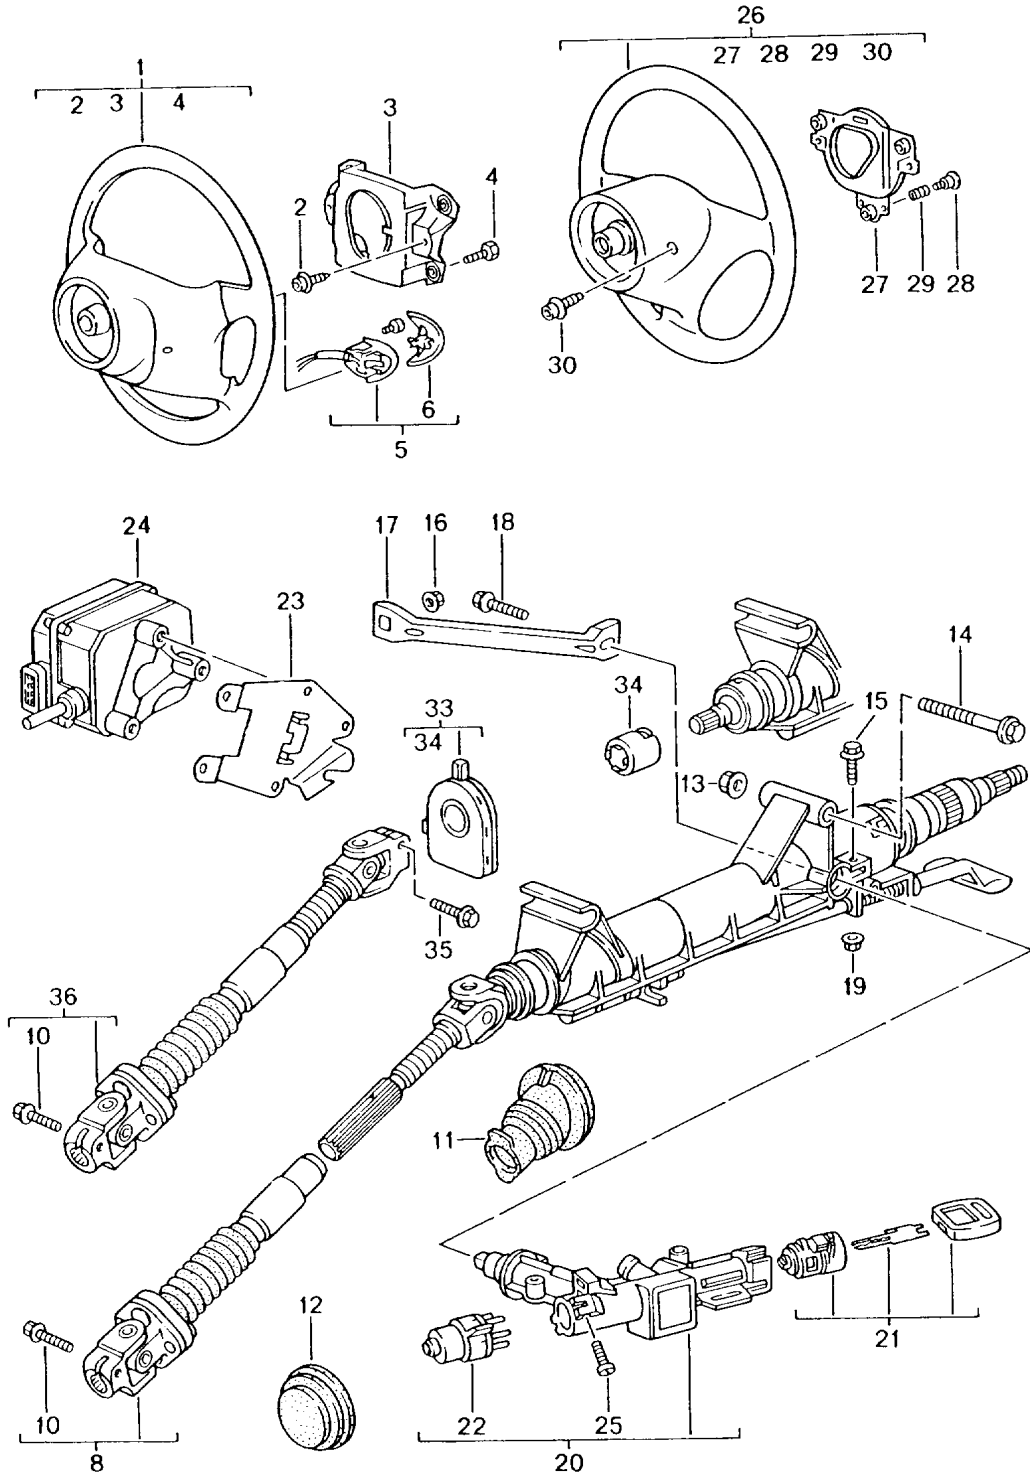

Model: 986 97 Model life 1997>>2004

Pos	Part Number	Description	Remark	Qty	Model
		Power steering Power-steering pump Container			
1	986 314 225 01	Expansion tank		1	
2	986 314 545 00	Breather hose		1	
3	999 512 527 00	Clamp		1	
4	999 707 362 40	Sealing ring		1	
5	999 707 363 40	Sealing ring		1	
6	999 701 154 40	Sealing ring		2	
7	986 314 223 00	Lid		1	
8	996 314 220 03	Oil tank	-02	1	
(8)	997 314 220 00	Oil tank		1	
9	996 314 050 02	Power-steering pump		1	
10	996 314 320 03	Straight pin		2	
11	996 314 431 05	Bracket		1	
12	900 378 105 09	Hexagon-head bolt AM 8 X 70		2	
13	996 147 223 60	Pulley	-99	1	M249
			-99	1	M480/574
(13)	996 147 223 53	Pulley	-99	1	M480/573
(13)	996 147 223 60	Pulley	00-	1	
14	900 378 123 09	Hexagon-head bolt M 8 X 12		3	
15	999 707 204 40	Sealing ring 12.5 X 2N		1	
16	986 426 287 02	Support F >>98WS6 02046		1	M249
-	000 043 203 33	Pentosin 1000 ML		X	
-	000 043 206 56	Pentosin 1000 ML		X	

Model: 986 97

Model life 1997>>2004