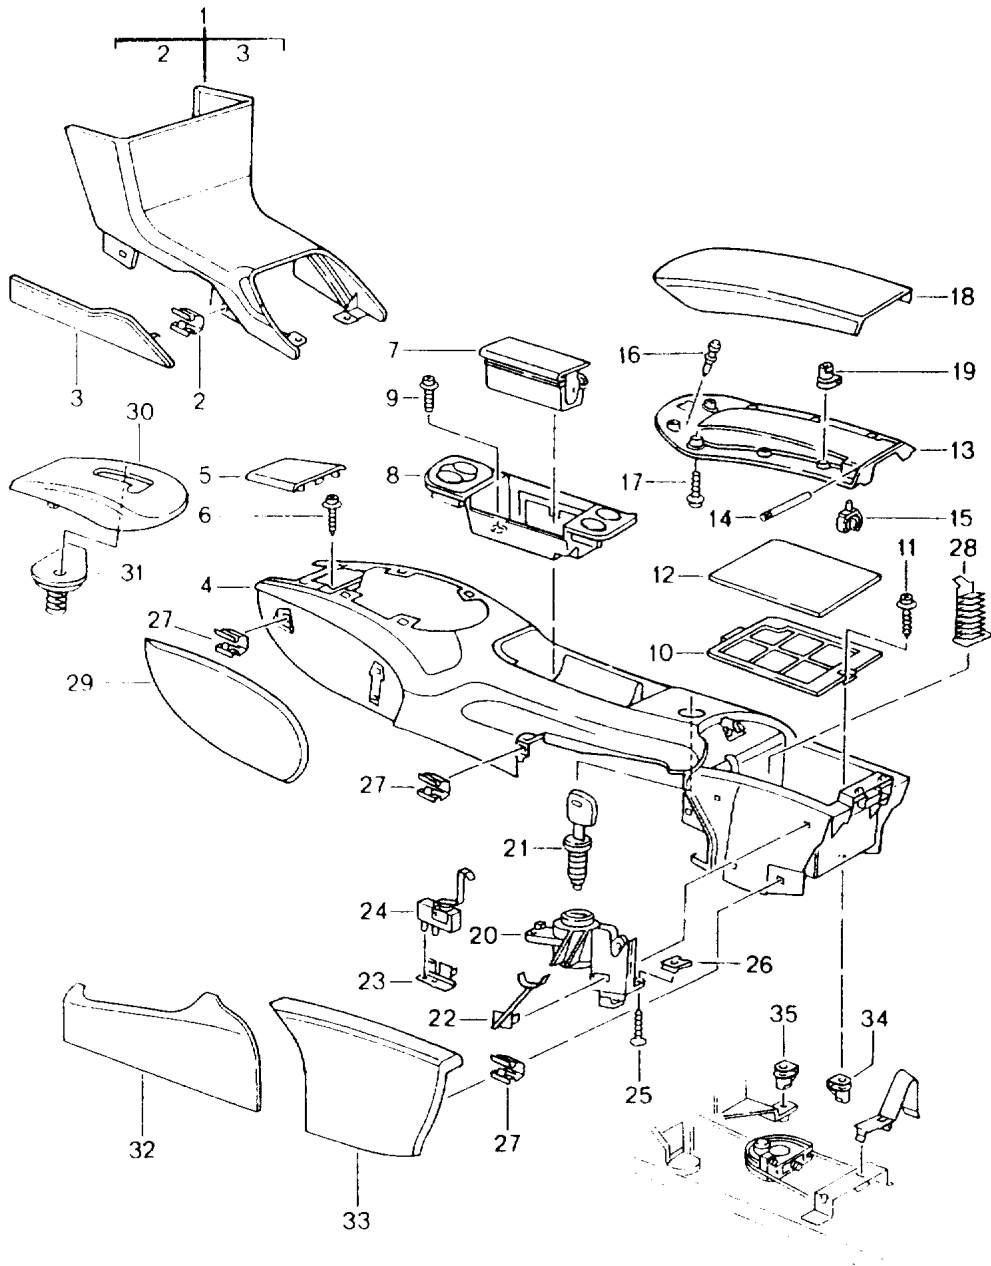

Model: 986 97

Model life 1997>>2004