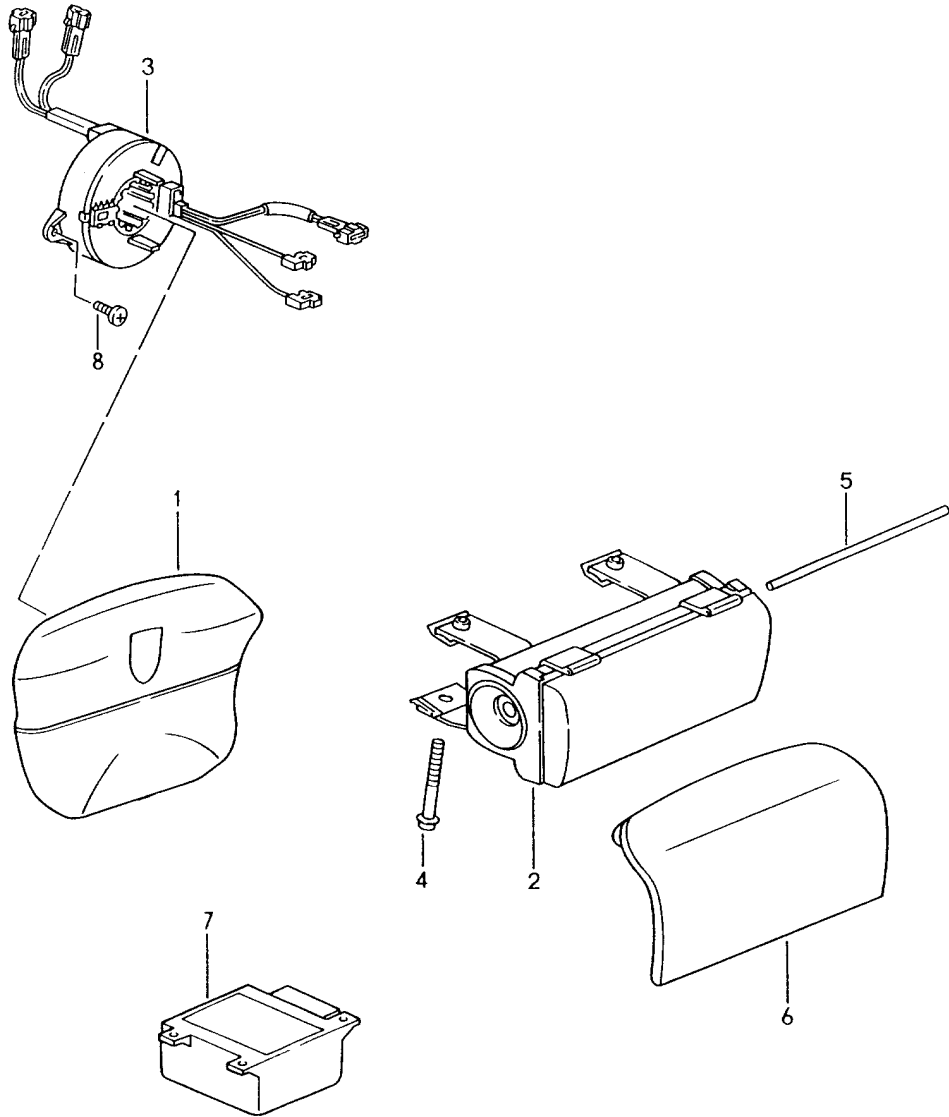

Model: 986 97

Model life 1997>>2004