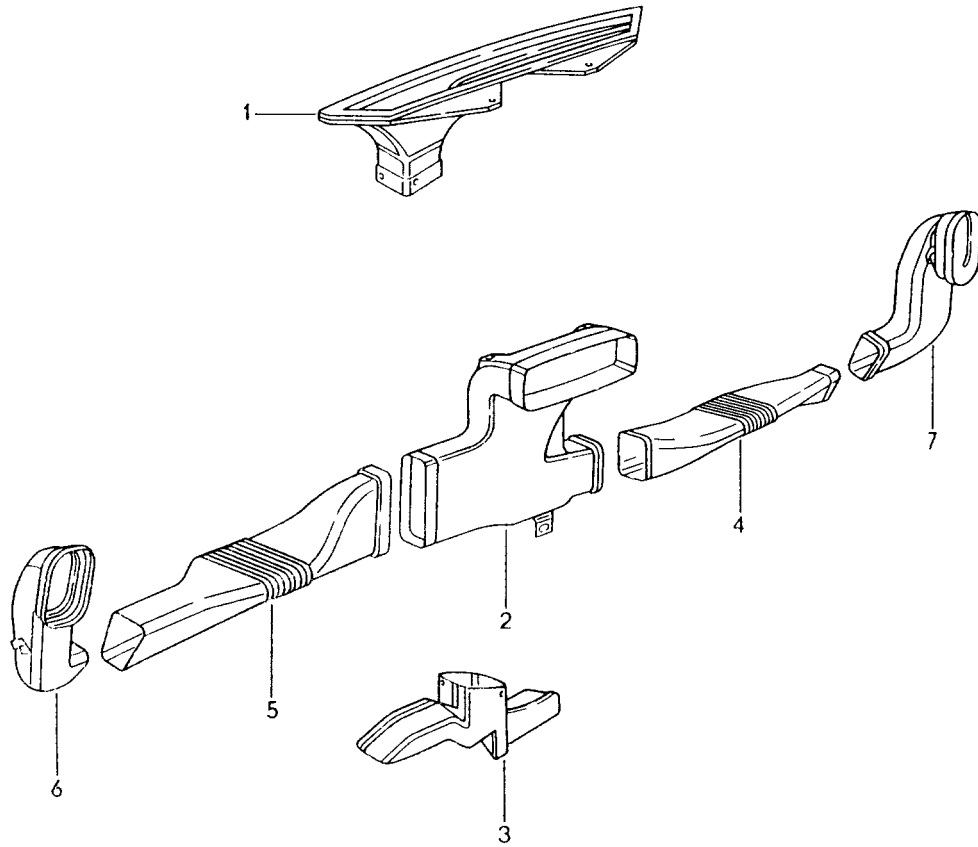

Model: 986 97

Model life 1997>>2004

Pos	Part Number	Description	Remark	Qty	Model
		Heating system 1			
		Feed line			
		Return line			
(1)	996 572 263 02	Gasket	/LL	1	
(1)	996 572 263 03	Gasket	/RL	1	
2	999 512 441 02	Hose clamp		1	
3	996 572 585 00	Heater hose	/LL	1	
3	996 572 585 04	Heater hose	/LL	1	
3	997 572 555 00	Heater hose	/LL	1	
(3)	996 572 585 01	Heater hose	/RL	1	
(3)	996 572 585 05	Heater hose	/RL	1	
(3)	997 572 555 01	Heater hose	/RL	1	
4	996 572 583 00	Heater hose	/LL	1	
4	996 572 583 04	Heater hose	/LL	1	
4	997 572 553 00	Heater hose	/LL	1	
(4)	996 572 583 01	Heater hose	/RL	1	
(4)	996 572 583 05	Heater hose	/RL	1	
(4)	997 572 553 01	Heater hose	/RL	1	
5	999 512 441 02	Hose clamp		1	
6	996 572 765 01	Grommet		1	
7	986 572 683 01	Hot air duct		1	
7	986 572 683 02	Hot air duct		1	
8	986 572 681 01	Hot air duct		1	
9	999 511 230 40	Cable holder		4	
-	999 511 232 41	Rubber mounting		4	

Model: 986 97

Model life 1997>>2004