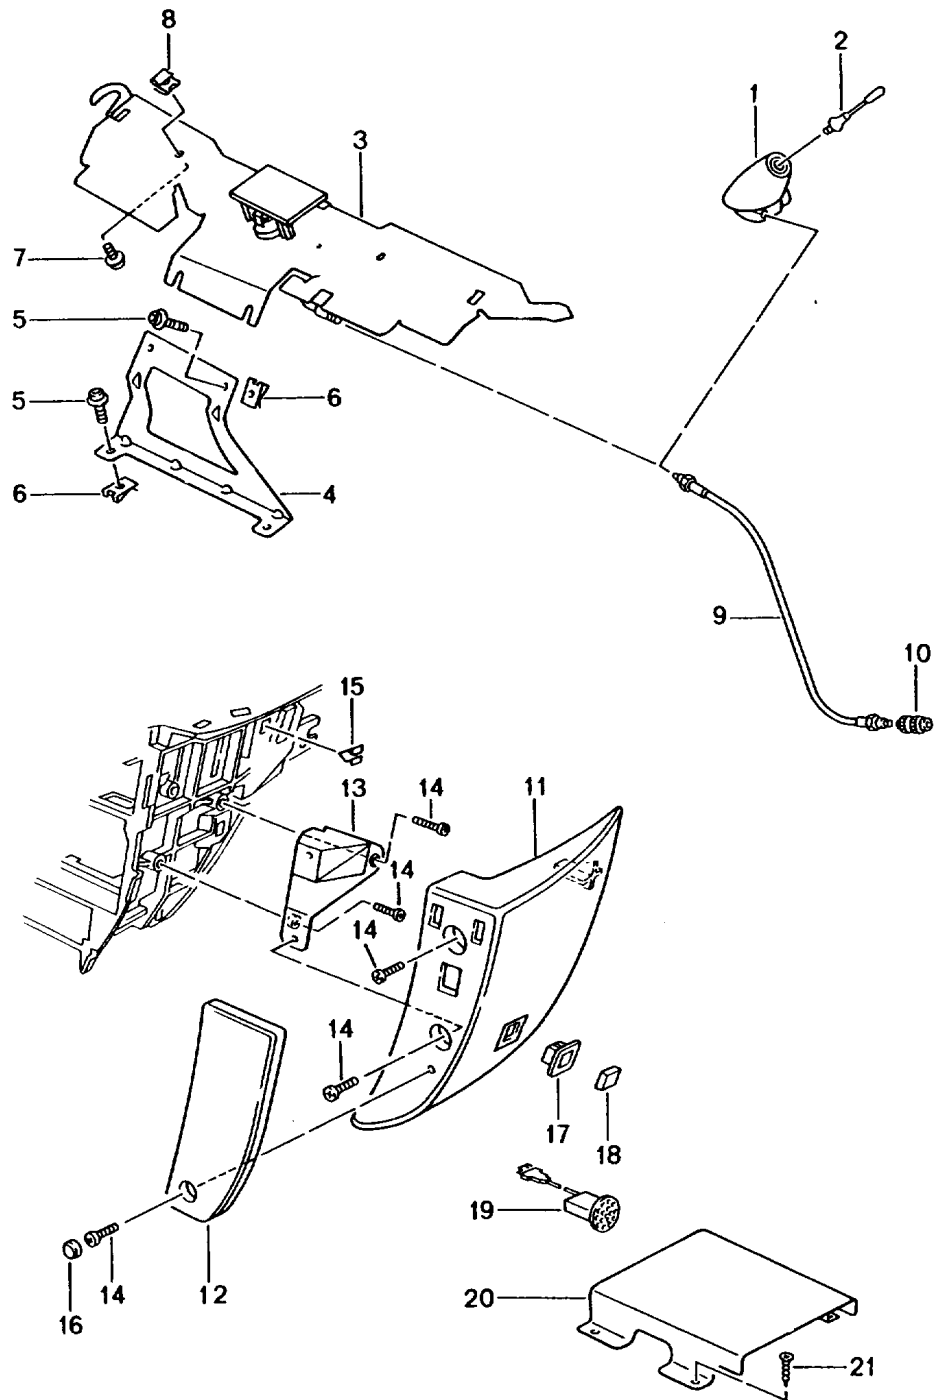

Model: 986 97

Model life 1997>>2004