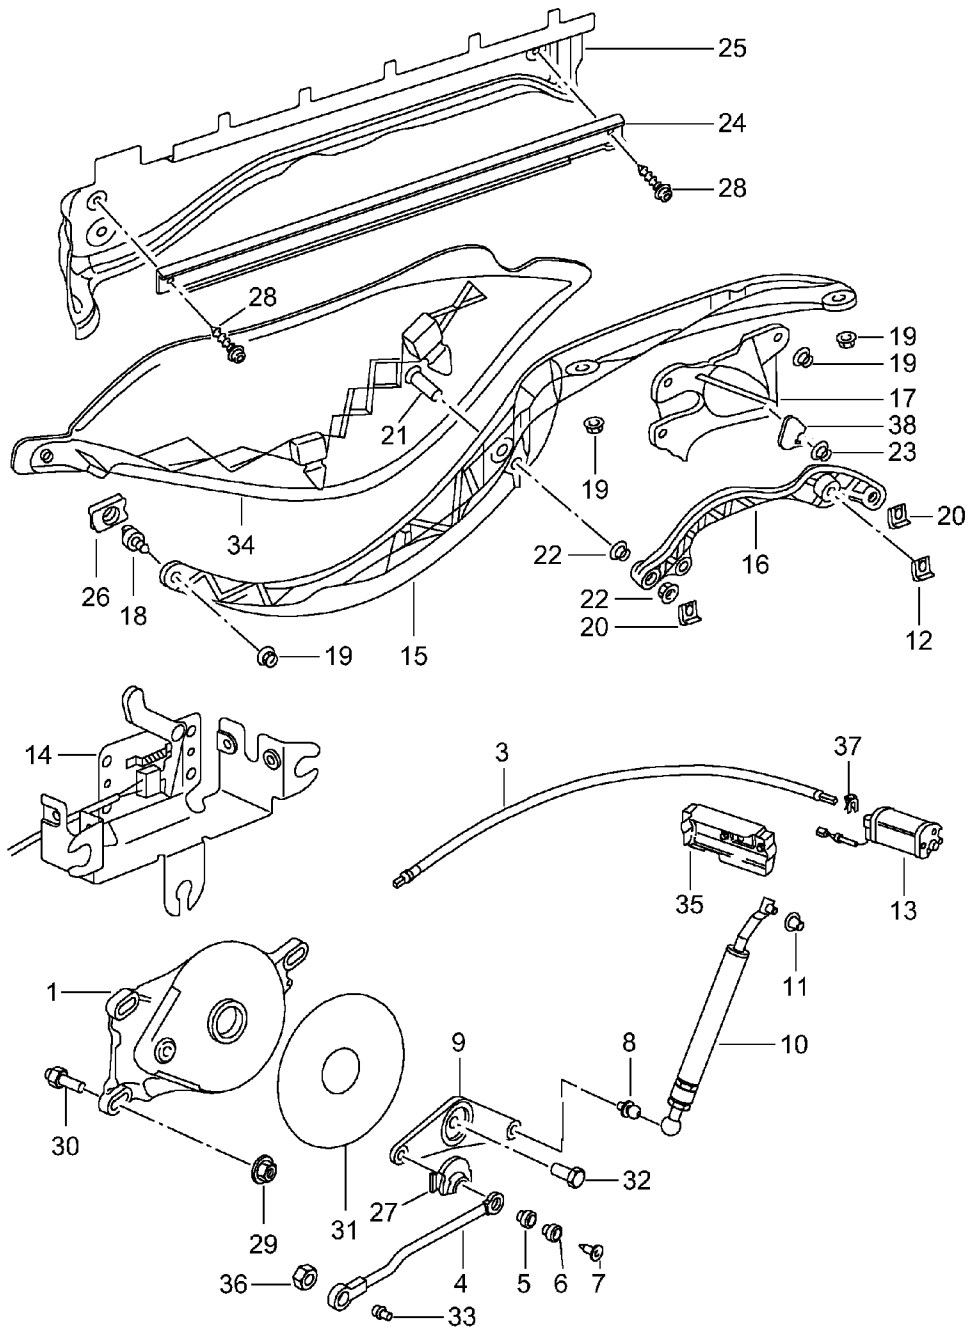

Model: 986 97

Model life 1997>>2004

Model: 986 97 Model life 1997>>2004

Pos	Part Number	Description	Remark	Qty	Model
		Driving mechanism			
		Convertible top			
		Convertible top compartm.			
		Lid			
1	986 561 179 02	Transmission	/L -99	1	
1	986 561 179 03	Transmission	/L 00-	1	
1	986 561 180 02	Transmission	/R -99	1	
1	986 561 180 03	Transmission	/R 00-	1	
3	986 561 717 03	Pliable shaft		2	
4	986 561 279 02	Push rod		2	
5	999 924 039 00	Bush		2	
6	986 561 779 00	Spacer sleeve		2	
7	900 249 054 09	Countersunk-head screw		2	
8	986 561 689 00	Ball pin		2	
9	986 561 479 01	Lever	/L	1	
9	986 561 480 01	Lever	/R	1	
10	986 561 579 00	Push rod	/L	1	
10	986 561 580 00	Push rod	/R	1	
11	999 924 126 00	Bush		2	
12	999 166 075 02	Safety clip		2	
13	986 624 117 00	Electric motor	-03	1	
13	986 624 117 01	Electric motor	04-	1	
14	986 613 767 01	Microswitch		1	
		with			
		Support		1	
(14)	986 624 299 00	Support		1	
		without			
		Microswitch			
15	986 561 551 01	Guide arm	/L	1	
	986 561 551 01 GRV	Prime coated			
(15)	986 561 552 01	Guide arm	/R	1	
	986 561 552 01 GRV	Prime coated			
16	986 561 571 01	Hinge lever	/L	1	
	986 561 571 01 GRV	Prime coated			
16	986 561 572 01	Hinge lever	/R	1	
	986 561 572 01 GRV	Prime coated			
17	986 561 679 00	Bearing bracket	/L	1	
	986 561 679 00 GRV	Prime coated			
17	986 561 680 00	Bearing bracket	/R	1	
	986 561 680 00 GRV	Prime coated			
18	986 561 677 00	Ball pin		1	
19	900 377 010 09	Hexagon nut		12	
20	999 166 075 02	Safety clip		4	
(20)	986 561 873 00	Lock		2	
21	999 088 027 30	Bolt		2	
22	999 924 049 01	Bush		4	
23	999 924 069 00	Bearing sleeve		2	
24	986 561 253 01	Guide rail	/L	1	
24	986 561 254 01	Guide rail	/R	1	
25	986 561 761 02	Water drain plate	/L	1	
	986 561 761 02 GRV	Prime coated			
25	986 561 762 02	Water drain plate	/R	1	
	986 561 762 02 GRV	Prime coated			
26	986 561 577 01	Slide		2	
27	986 561 881 00	Rubber bush		2	
28	900 067 379 09	Pan-head screw		4	
29	999 076 055 09	Hexagon nut		6	
30	986 561 789 00	Spacer bolt	-99	6	
30	986 561 789 01	Spacer bolt	00-	6	
31	986 561 589 03	Washer		2	
32	999 217 095 02	Hexagon-head bolt		2	
32	900 378 288 01	Hexagon-head bolt		2	
33	986 561 879 00	Ball pin		2	