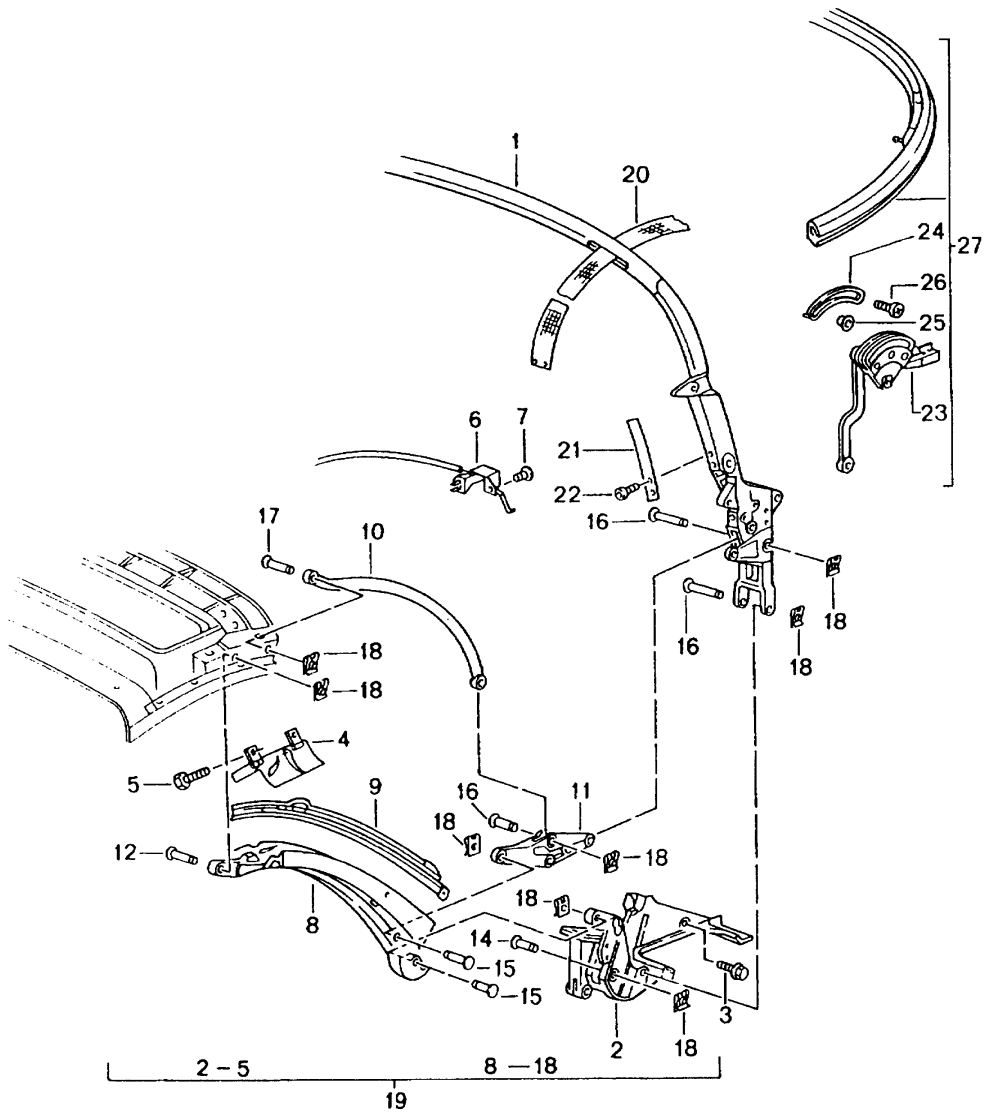

Model: 986 97

Model life 1997>>2004