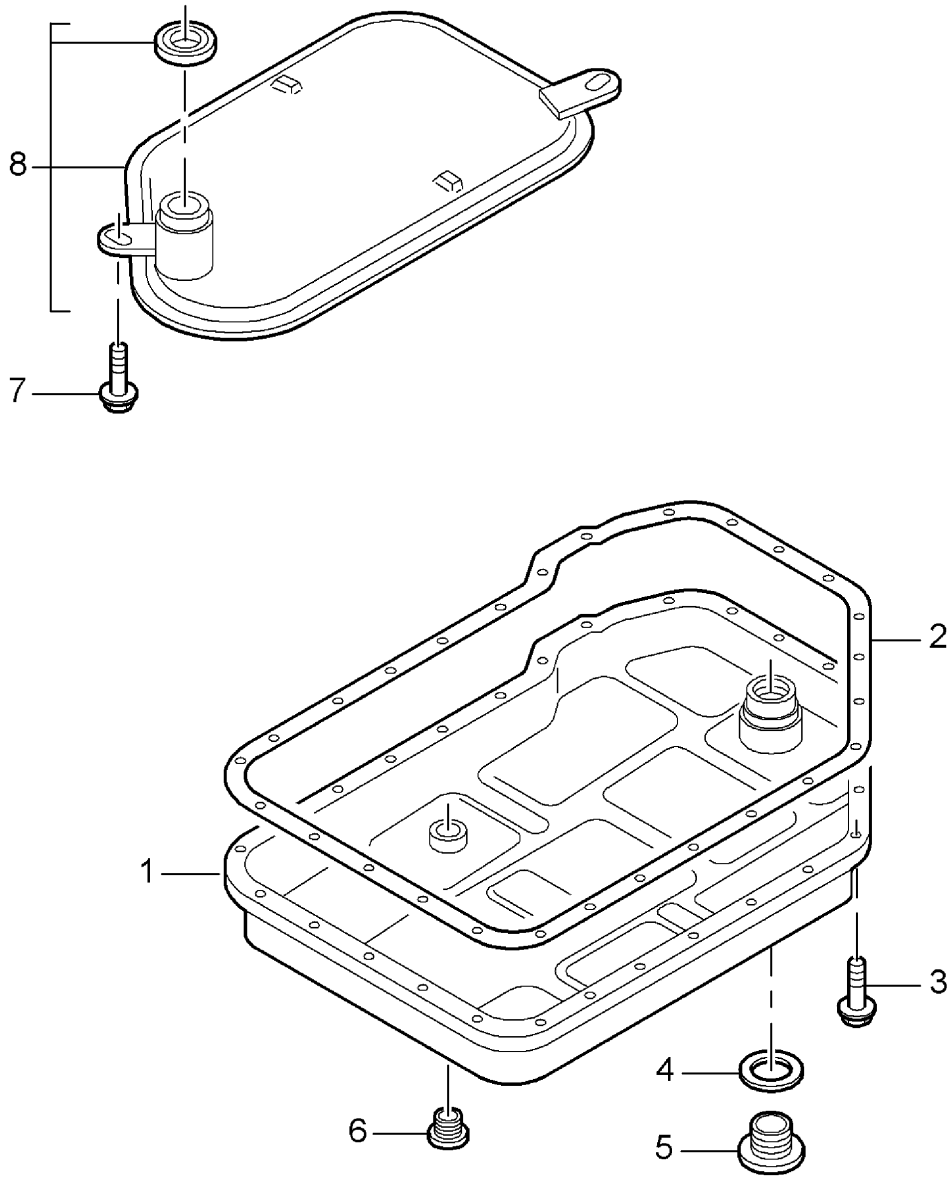

Model: 986 97

Model life 1997>>2004