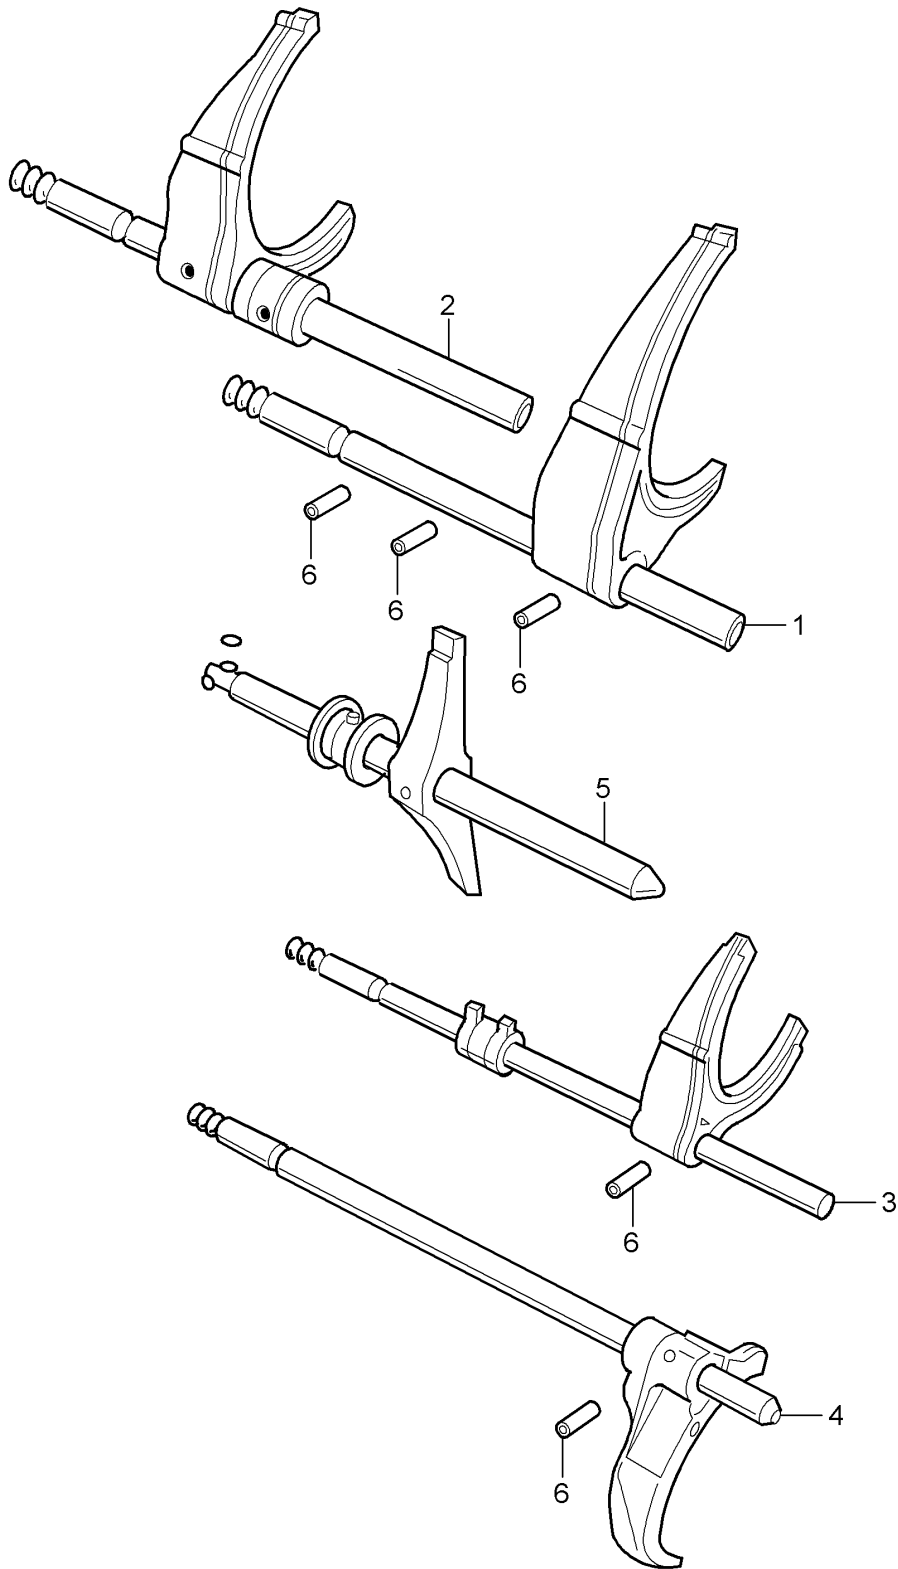

Model: 986 97

Model life 1997>>2004