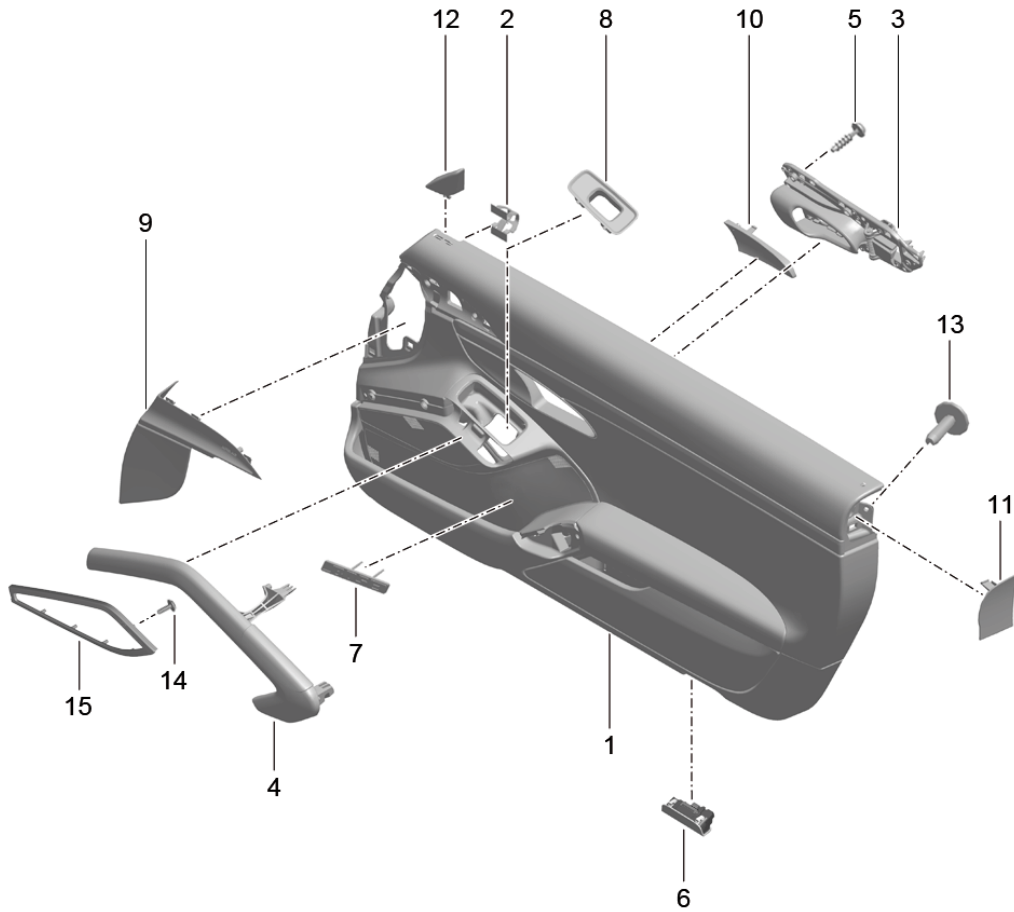

Model: 981-13

Model life 2012>>2016