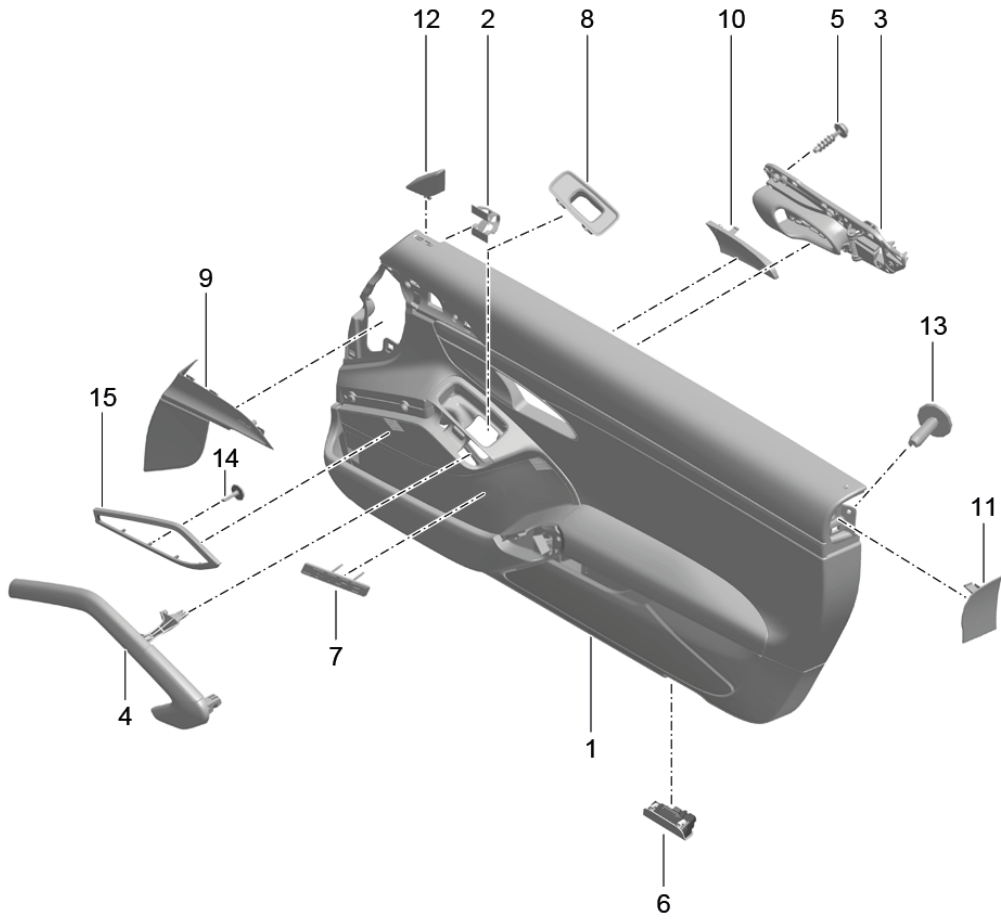

Model: 981-13

Model life 2012>>2016