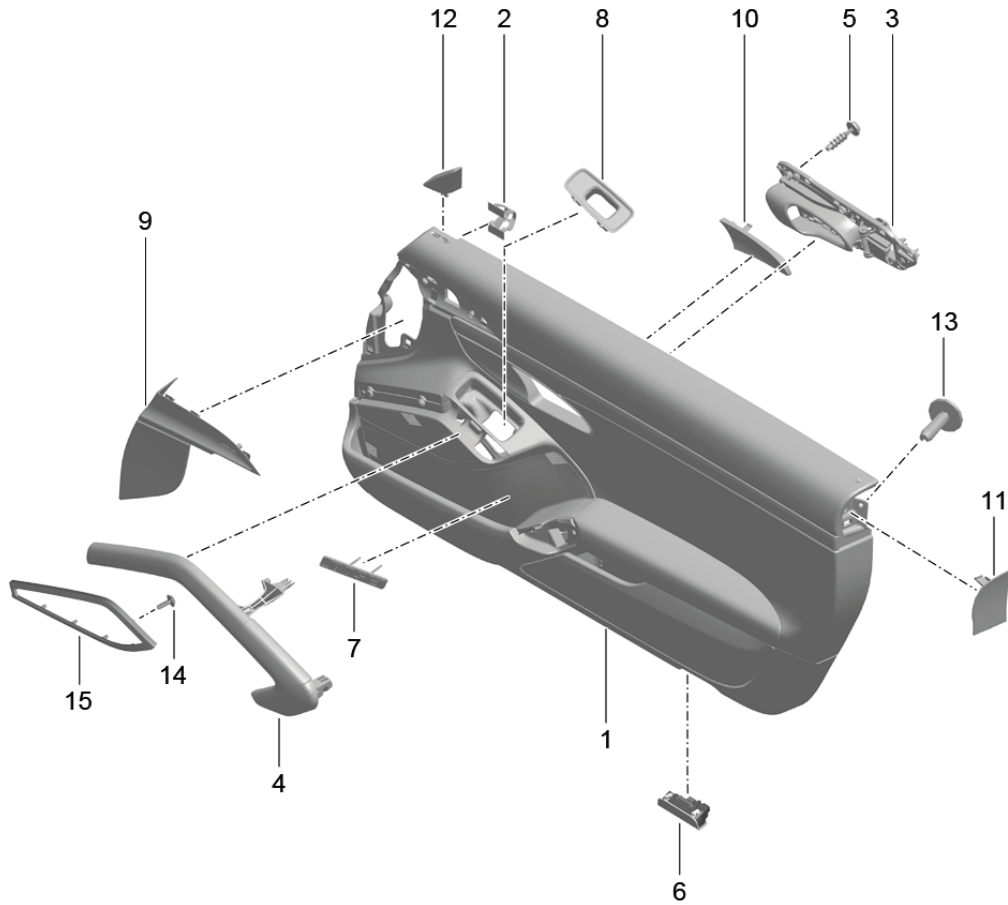

Model: 981-13

Model life 2012>>2016