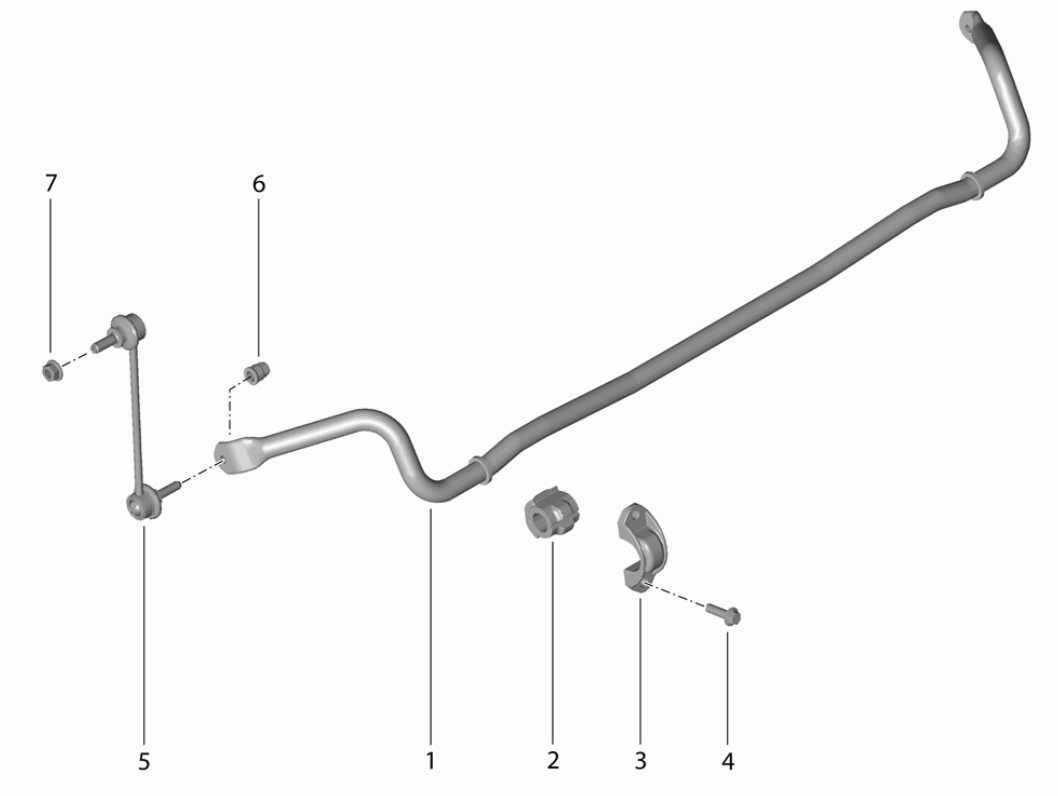

Model: 981-13

Model life 2012>>2016

Pos	Part Number	Description	Remark	Qty	Model
22	999 084 449 09	Locknut M 12 X 1,5		2	
23	900 380 012 01	Hexagon nut M 14 X 1,5		2	
24	999 072 890 01	Hexagon bolt M 14 X 1,5 X 75		2	
25	981 331 043 03	Guide		2	
26	981 331 651 00	Nut lock		2	
27	999 084 445 01	Locknut M 12 X 1,5		2	
28	999 072 865 01	Hexagon bolt M 12 X 1,5 X 90		2	
29	981 331 481 00	Spoiler	left	1	PR:009
(29)	981 331 482 00	Spoiler	right	1	PR:009
30	999 072 829 01	Hexagon bolt M 10 X 45		2	

Model: 981-13

Model life 2012>>2016