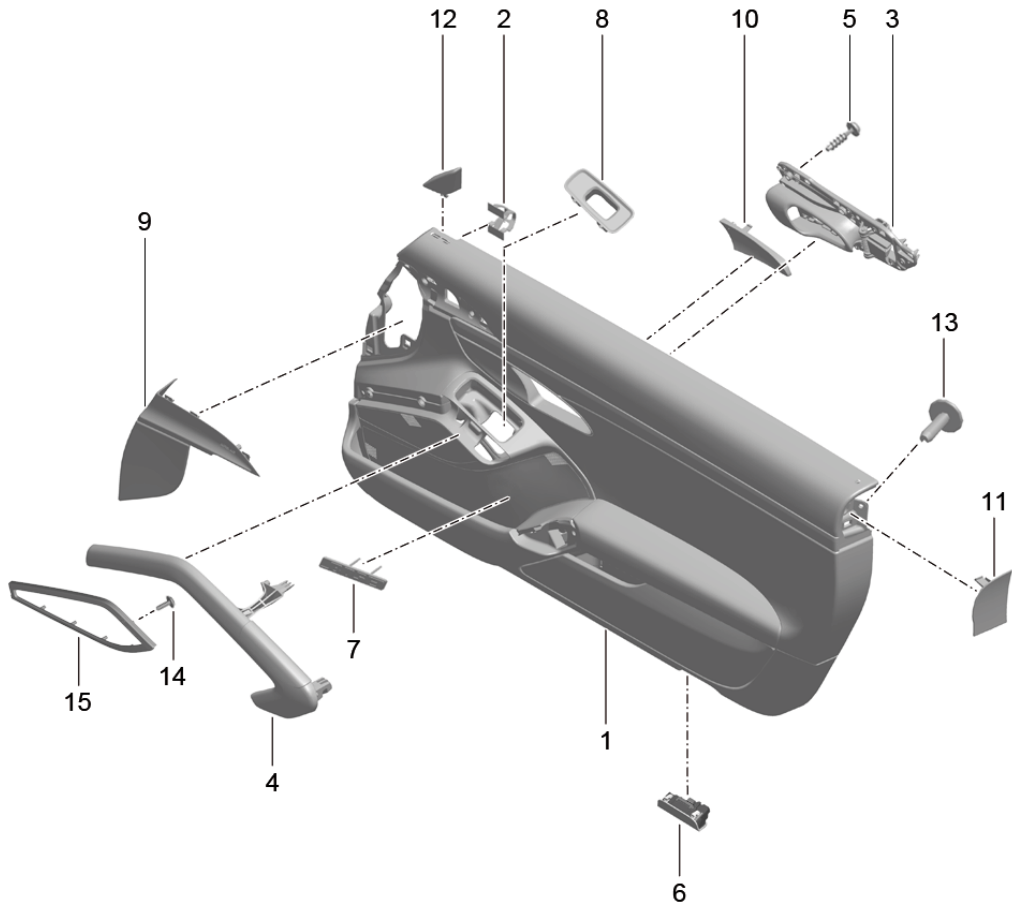

Model: 981-13

Model life 2012>>2016