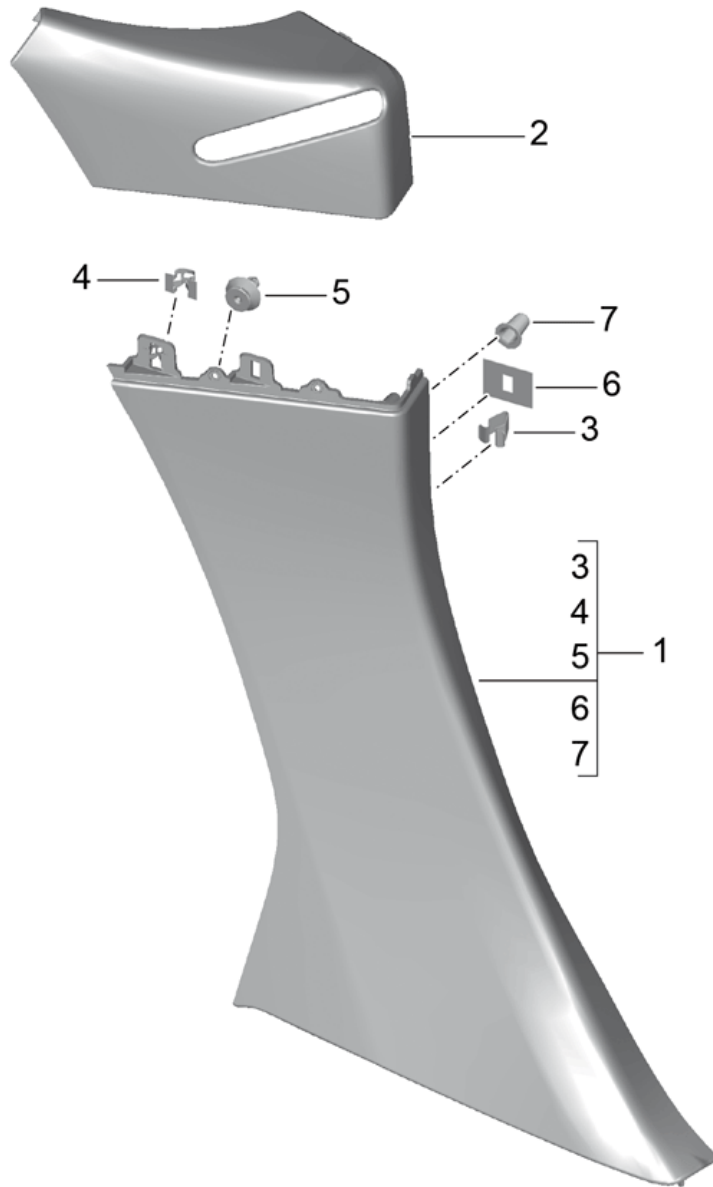

Model: 981-13

Model life 2012>>2016