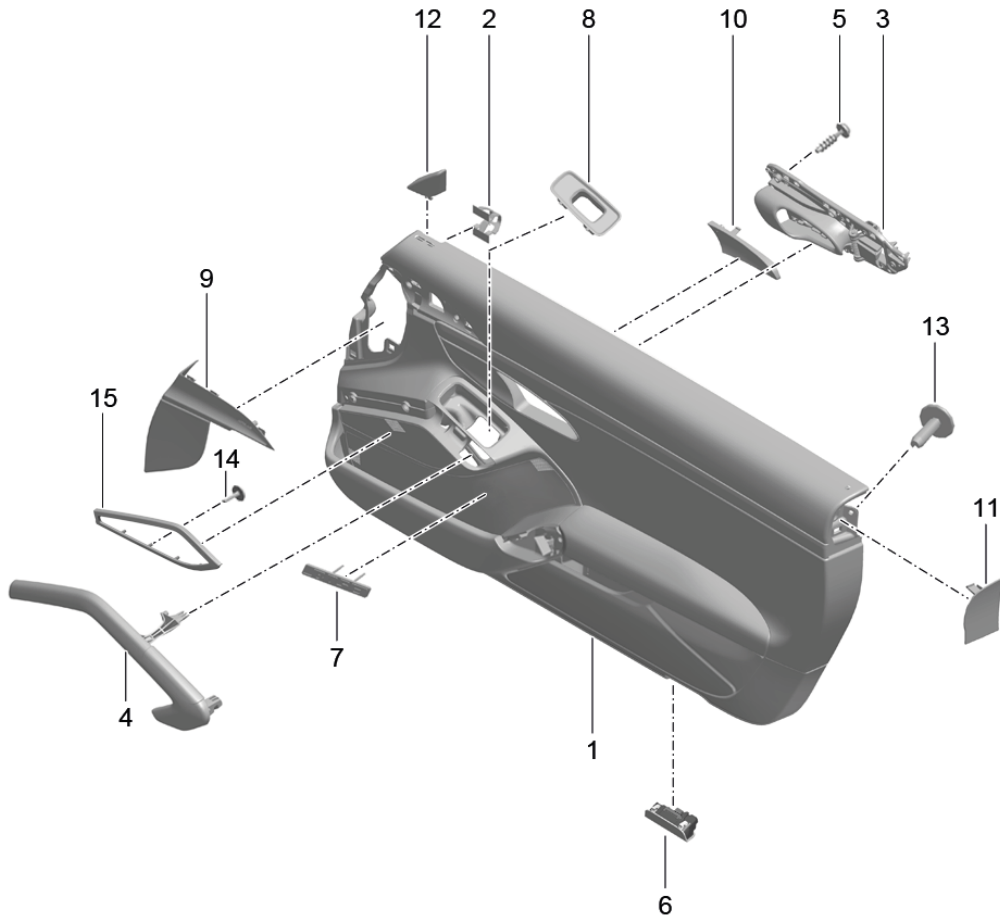

Model: 981-13

Model life 2012>>2016

Model: 981-13 Model life 2012>>2016

Pos	Part Number	Description	Remark	Qty	Model
-		door panel Leather Alcantara Trim in Exterior colour Lacquered in your order Vehicle Ident. No.			PR:981,975, XWE
1	981 555 993 96	Door trim (Alcantara) Trim Lacquered	left	1	PR:441,-625
1	981 555 993 96 DSP 981 555 993 96	Black Door trim (Alcantara) Trim Lacquered	-GW left	1	PR:490,-625
1	981 555 993 96 DSP 981 555 994 96	Black Door trim (Alcantara) Trim Lacquered	-GW right	1	PR:441,-625
1	981 555 994 96 DSP 981 555 994 96	Black Door trim (Alcantara) Trim Lacquered	-GW right	1	PR:490,-625
1	981 555 994 96 DSP 981 555 993 97	Black Door trim (Alcantara) Trim Lacquered	-GW left	1	PR:680,-625
1	981 555 993 97 DSP 981 555 994 97	Black Door trim (Alcantara) Trim Lacquered	-GW right	1	PR:680,-625
1	981 555 994 97 DSP 981 555 993 98	Black Door trim (Alcantara) Trim Lacquered	-GW left	1	PR:682,-625
1	981 555 993 98 DSP 981 555 994 98	Black Door trim (Alcantara) Trim Lacquered	-GW right	1	PR:682,-625
1	981 555 994 98 DSP 981 555 993 99	Black Door trim (Alcantara) Trim Lacquered	-GW left lhd	1	PR:441,537, -625,098
1	981 555 993 99 DSP 981 555 993 99	Black Door trim (Alcantara) Trim Lacquered	-GW left lhd	1	PR:490,537, -625,098
1	981 555 993 99 DSP 981 555 994 99	Black Door trim (Alcantara) Trim Lacquered	-GW right rhd	1	PR:441,538, -625,099
1	981 555 994 99 DSP 981 555 994 99	Black Door trim (Alcantara) Trim Lacquered	-GW right rhd	1	PR:490,538, -625,099
1	981 555 994 99 DSP 981 555 993 A0	Black Door trim (Alcantara) Trim Lacquered	-GW left lhd	1	PR:680,537, -625,098