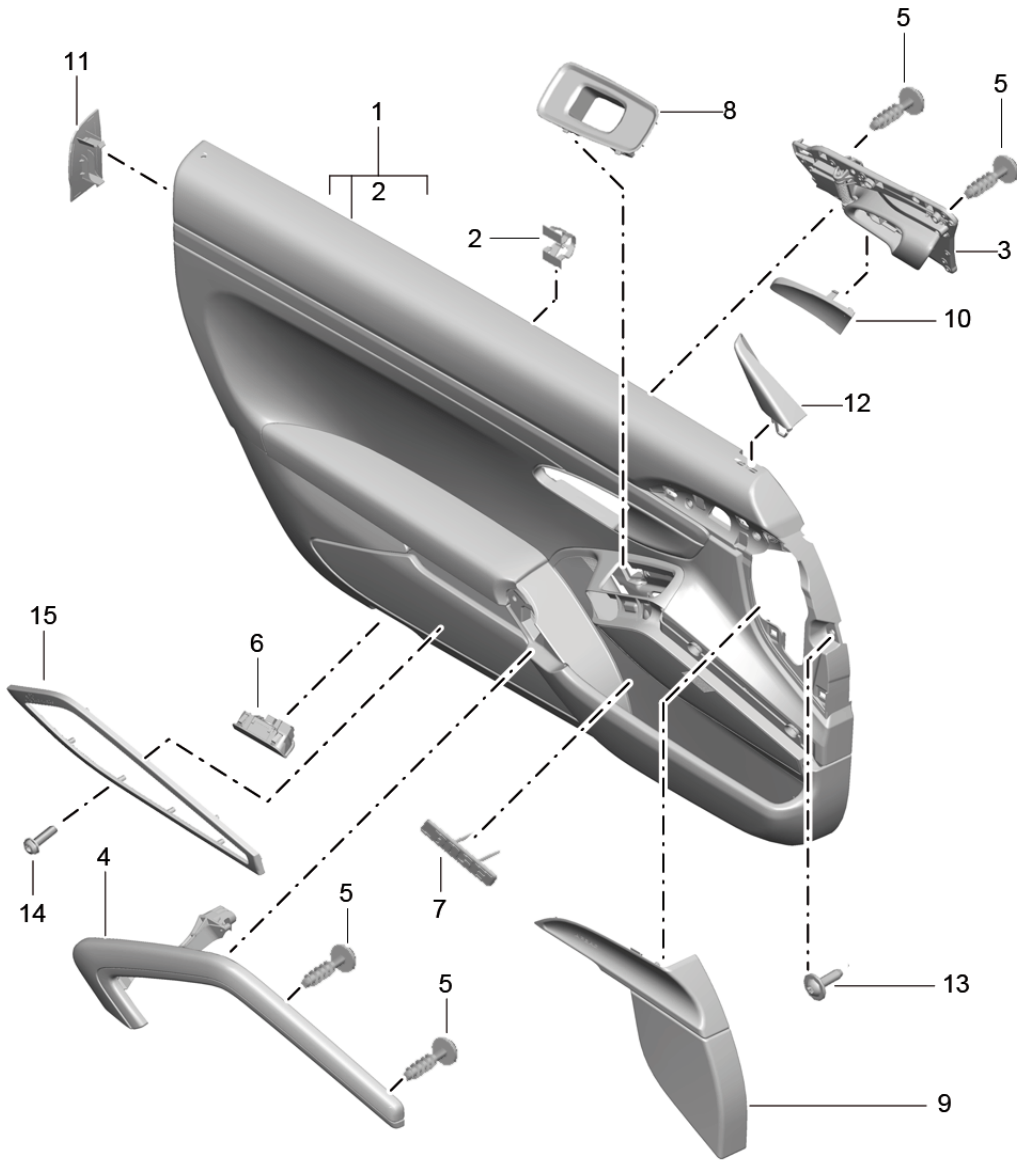

Model: 981-13

Model life 2012>>2016