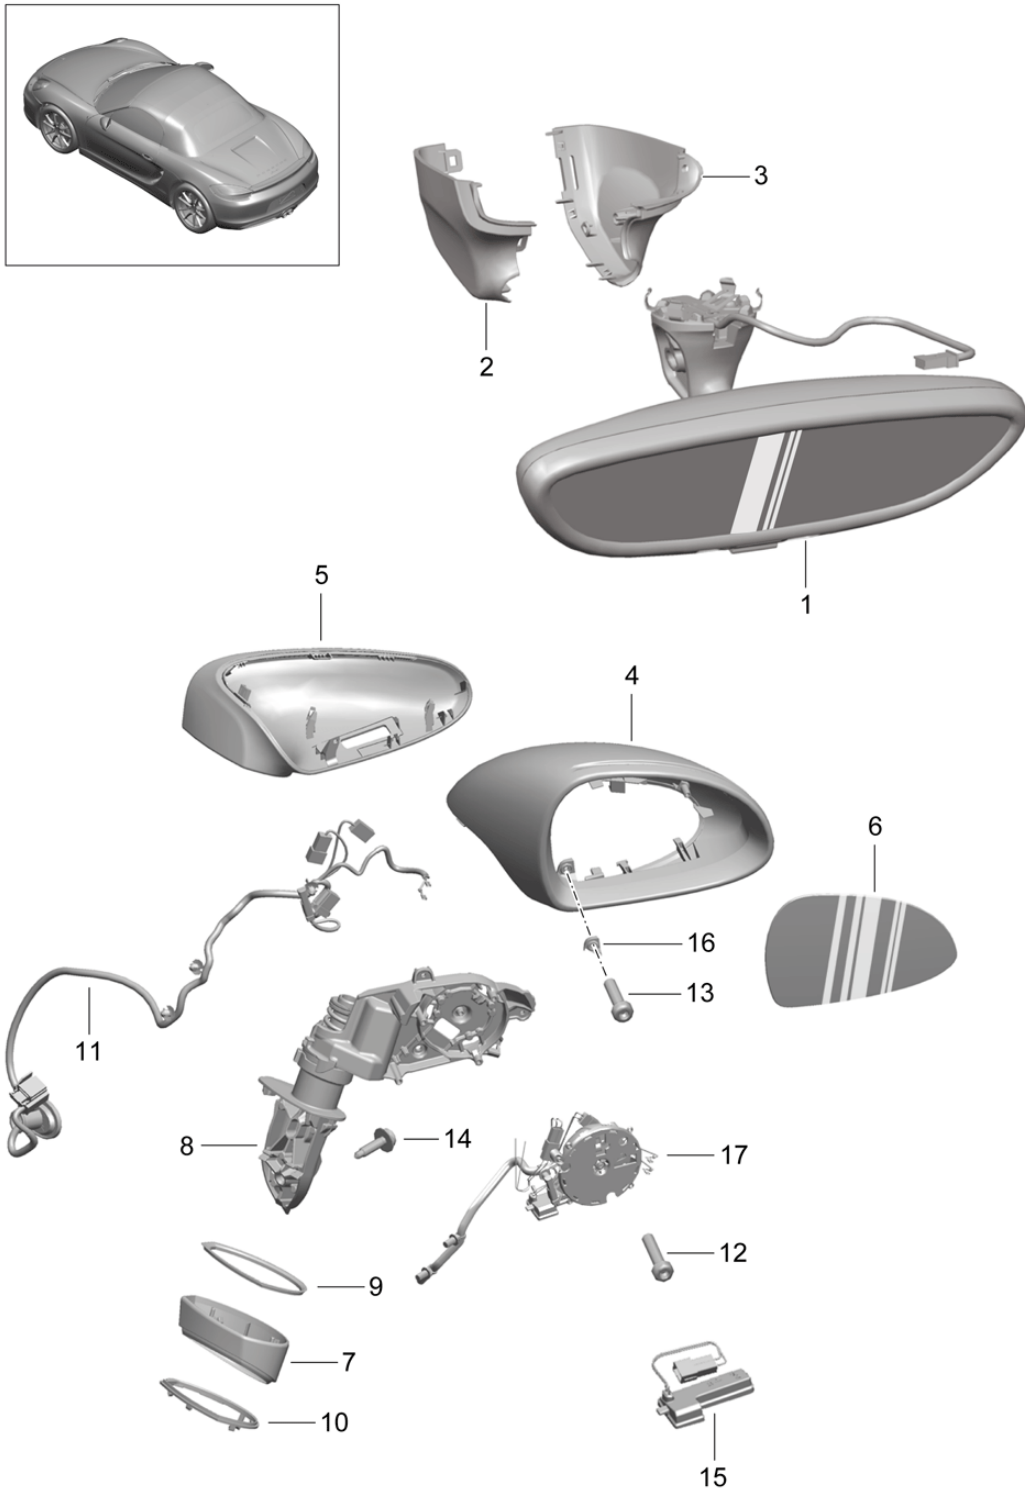

Model: 981-13

Model life 2012>>2016