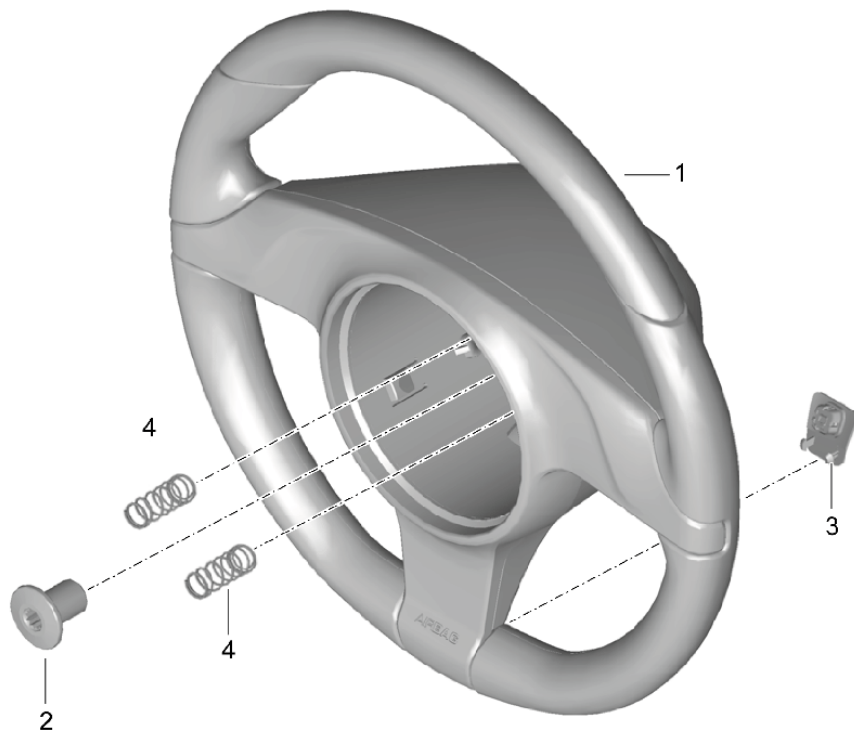

Model: 981-13

Model life 2012>>2016