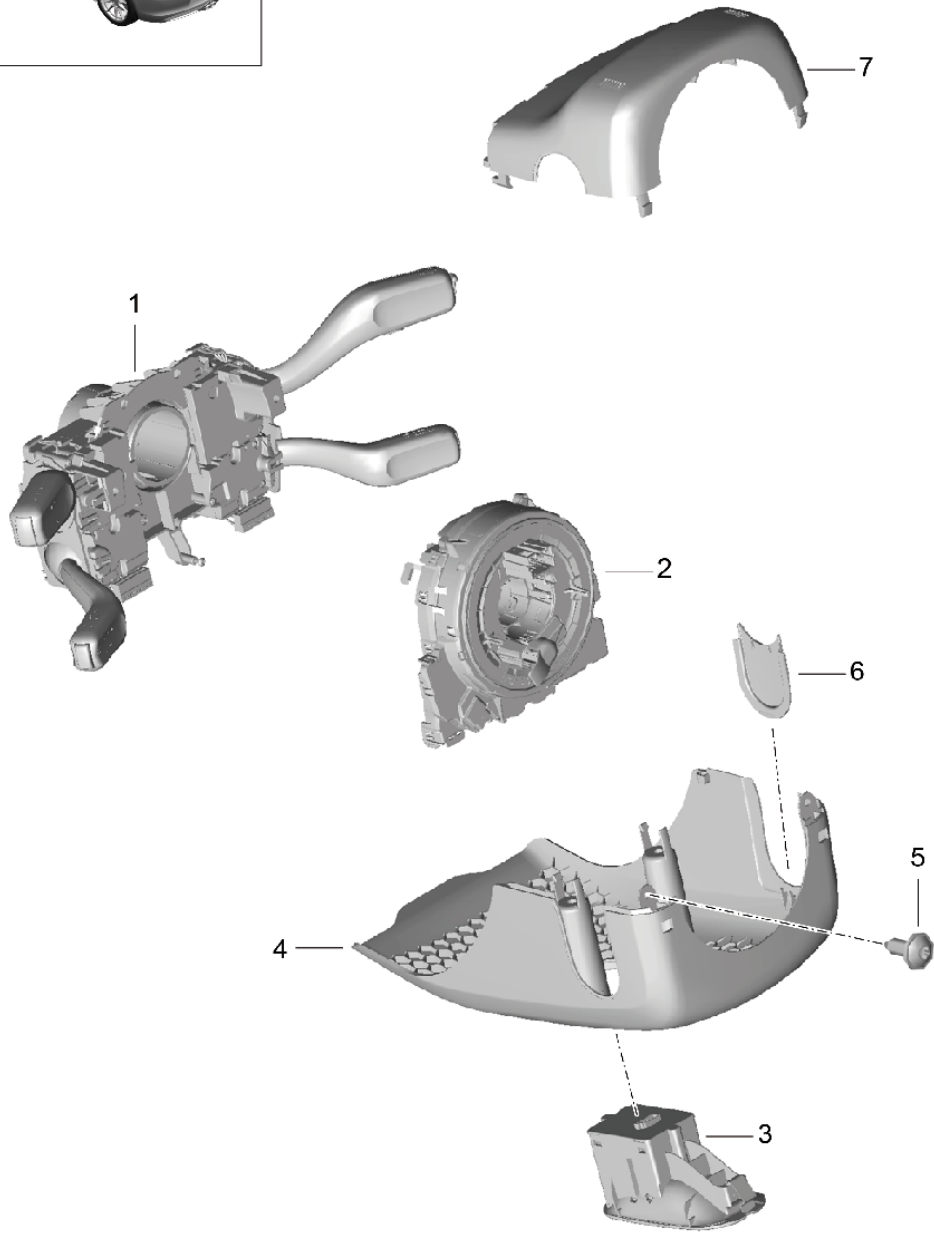

Model: 981-13 Model life 2012>>2016

Pos	Part Number	Description	Remark	Qty	Model
1	991 613 123 05	Console Roof Roof console		1	PR:-607, -608,-630, -636,-638
1	991 613 123 05 1E0 991 613 124 05	Black Roof console		1	PR:607,608, -630,-636, -638
1	991 613 124 05 1E0 991 613 134 05	Black Roof console		1	PR:636,638, -607,-608, -630
1	991 613 134 05 1E0 991 613 135 05	Black Roof console		1	PR:607,608, 636,638,-630
1	991 613 135 05 1E0 991 613 223 05	Black Roof console		1	PR:630,-607, -608,-636, -638
1	991 613 223 05 1E0 991 613 224 05	Black Roof console		1	PR:607,608, 630,-636, -638
1	991 613 224 05 1E0 991 613 234 05	Black Roof console		1	PR:630,636, 638,-607, -608
1	991 613 234 05 1E0 991 613 235 05	Black Roof console		1	PR:607,608, 630,636,638
	991 613 235 05 1E0	Black			

Model: 981-13

Model life 2012>>2016