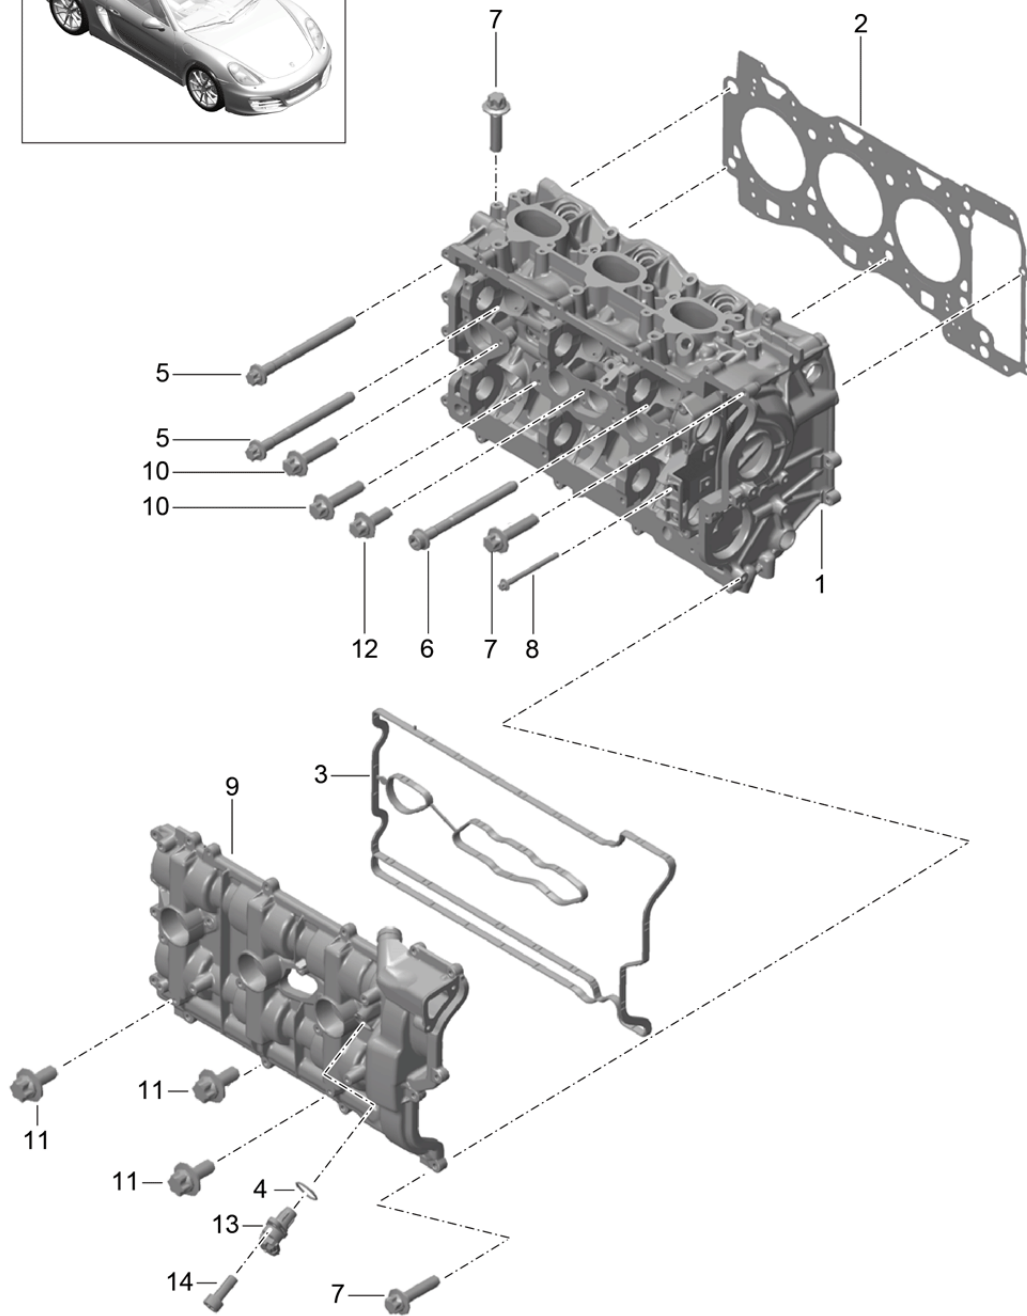

Model: 981-13

Model life 2012>>2016

Model: 981-13 Model life 2012>>2016

Pos	Part Number	Description	Remark	Qty	Model
		Cylinder head with: Valves Cylinder head gasket Valve cover			
1	9A1 104 919 15	Cylinder head Cyl. 1 - 3		1	A122
(1)	9A1 104 913 15	Cylinder head Cyl. 1 - 3		1	A123
(1)	9A1 104 920 15	Cylinder head Cyl. 4 - 6		1	A122
(1)	9A1 104 914 15	Cylinder head Cyl. 4 - 6		1	A123
2	9A1 104 143 04	Cylinder head gasket Cyl. 1 - 3		1	A123
(2)	9A1 104 142 04	Cylinder head gasket Cyl. 4 - 6		1	A123
(2)	9A1 104 145 04	Cylinder head gasket Cyl. 1 - 3		1	A122
(2)	9A1 104 144 04	Cylinder head gasket Cyl. 4 - 6		1	A122
3	9A1 105 731 03	Seal Valve cover Cyl. 1 - 3		1	
(3)	9A1 105 732 03	Seal Valve cover Cyl. 4 - 6		1	
4	999 707 404 40	O-ring Hall sensor 17,05 X 1,78 To Use 997.606.106.03 No longer use the part here		1	
5	9A1 104 191 00	Torx screw M 12 X 1,5 X 140		4	
6	9A1 104 191 02	Torx screw M 12 X 1,5 X 140		12	
7	900 385 072 01	Torx screw M 6 X 25		11	
8	900 385 108 02	Torx screw M 6 X 80		2	
9	9A1 105 231 04	Valve cover Cyl. 1 - 3		1	
(9)	9A1 105 232 04	Valve cover Cyl. 4 - 6		1	
10	9A1 107 313 00	Torx screw M 6 X 25		40	
11	900 385 041 01	Torx screw M 6 X 12		X	
12	900 385 112 01	Torx screw M 5 X 12		8	
13	997 606 106 03	Hall sensor		2	
14	900 387 264 01	Socket head bolt M 6 X 16		2	
14	N 105 464 03	Discontinued part Hexagon socket head bolt M 6 X 16		2	