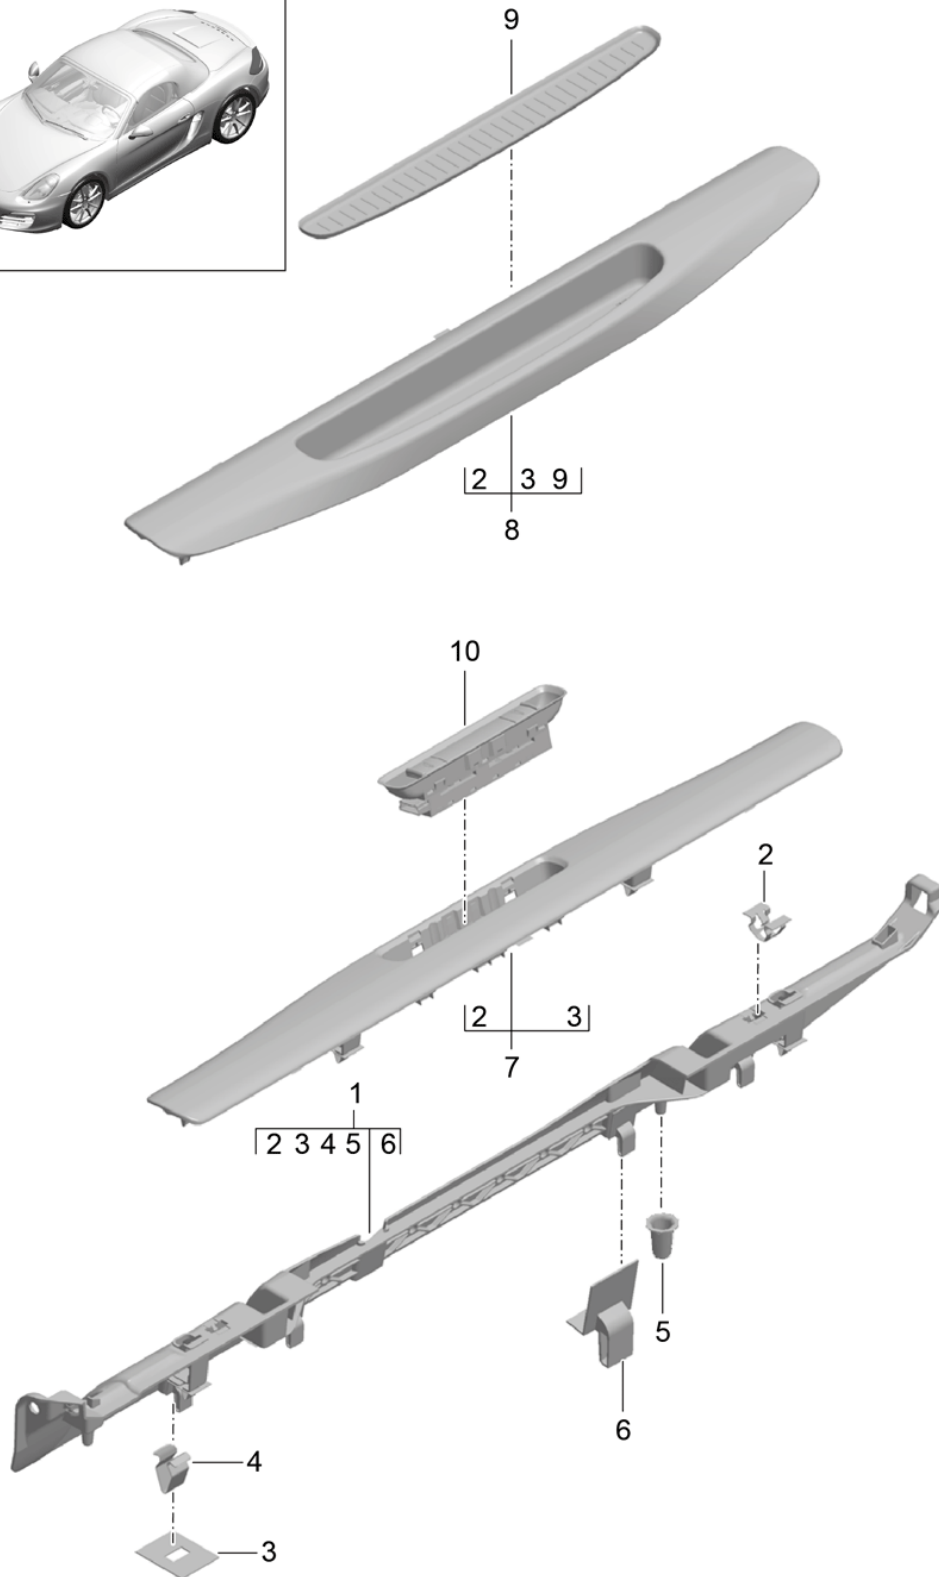

Model: 981-13

Model life 2012>>2016