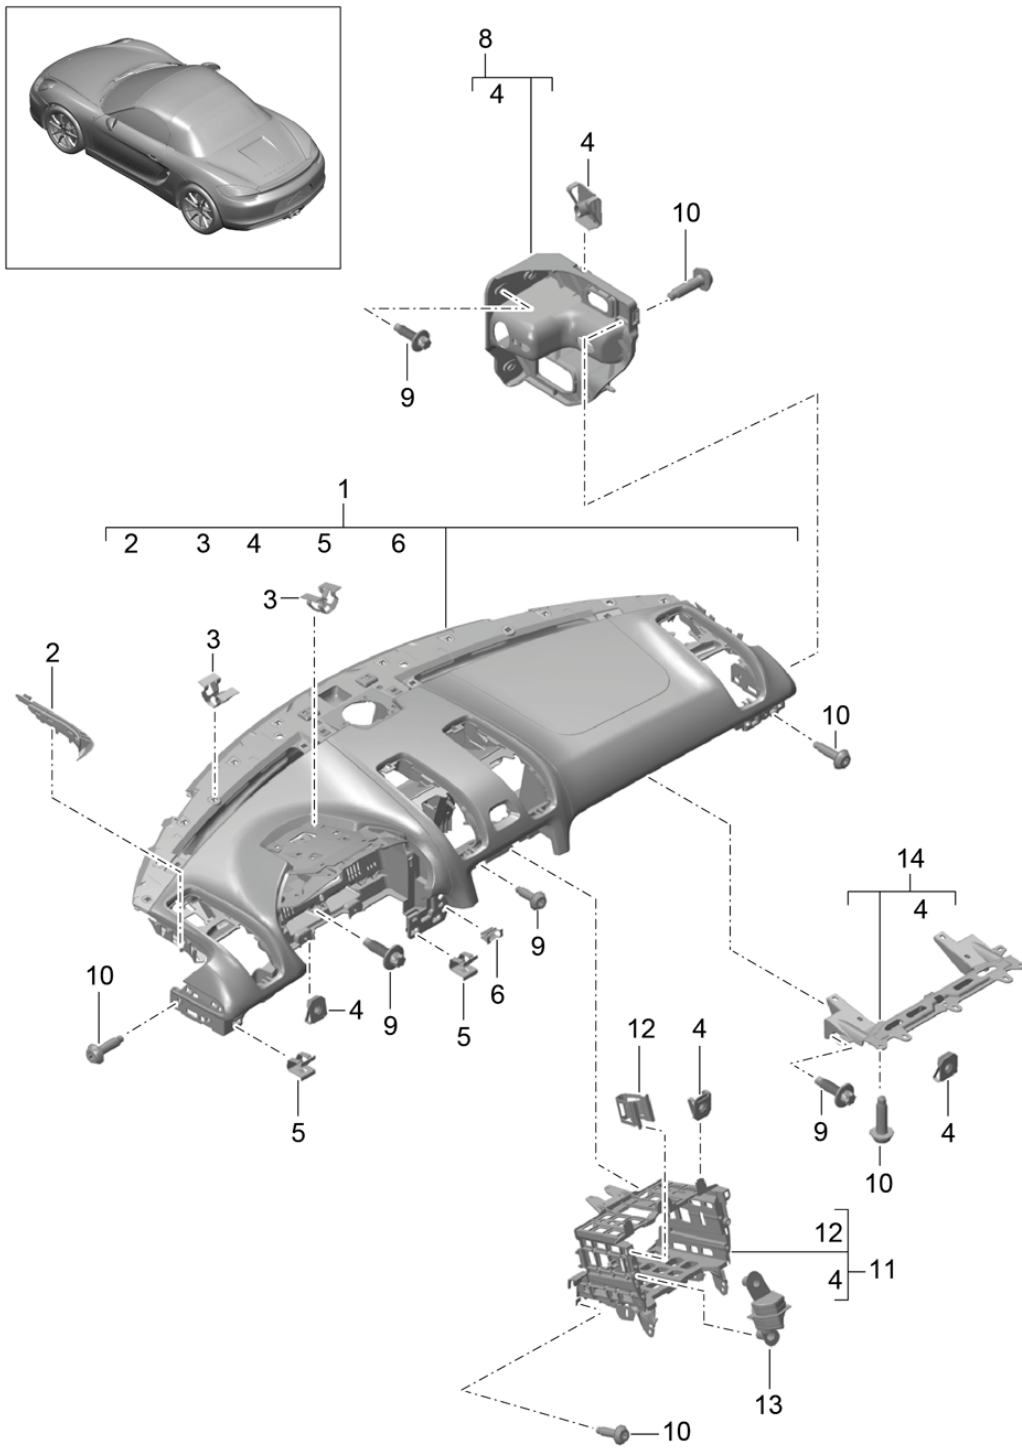

Model: 981-13

Model life 2012>>2016