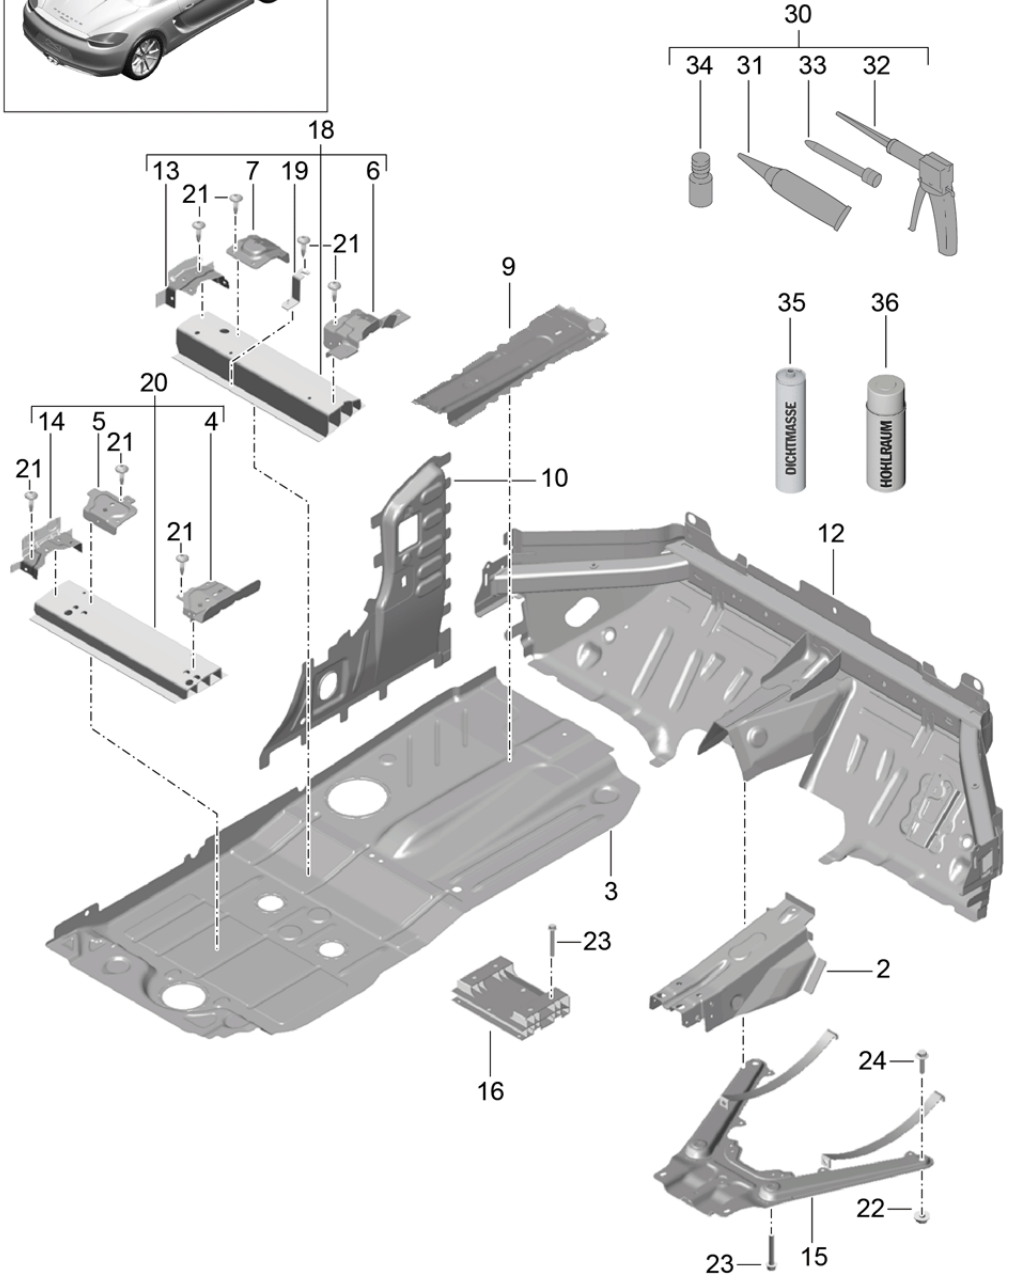

Model: 981-13

Model life 2012>>2016

Pos	Part Number	Description	Remark	Qty	Model
1	991 504 537 00	Dome strut Brace	left	1	
(1)	991 504 538 00	Brace	right	1	
2	N 105 728 02	bolt,hex.hd.with shoul.(combi) M8X50		1	
3	999 073 322 02	fillister hd. bolt M6X20		4	

Model: 981-13

Model life 2012>>2016