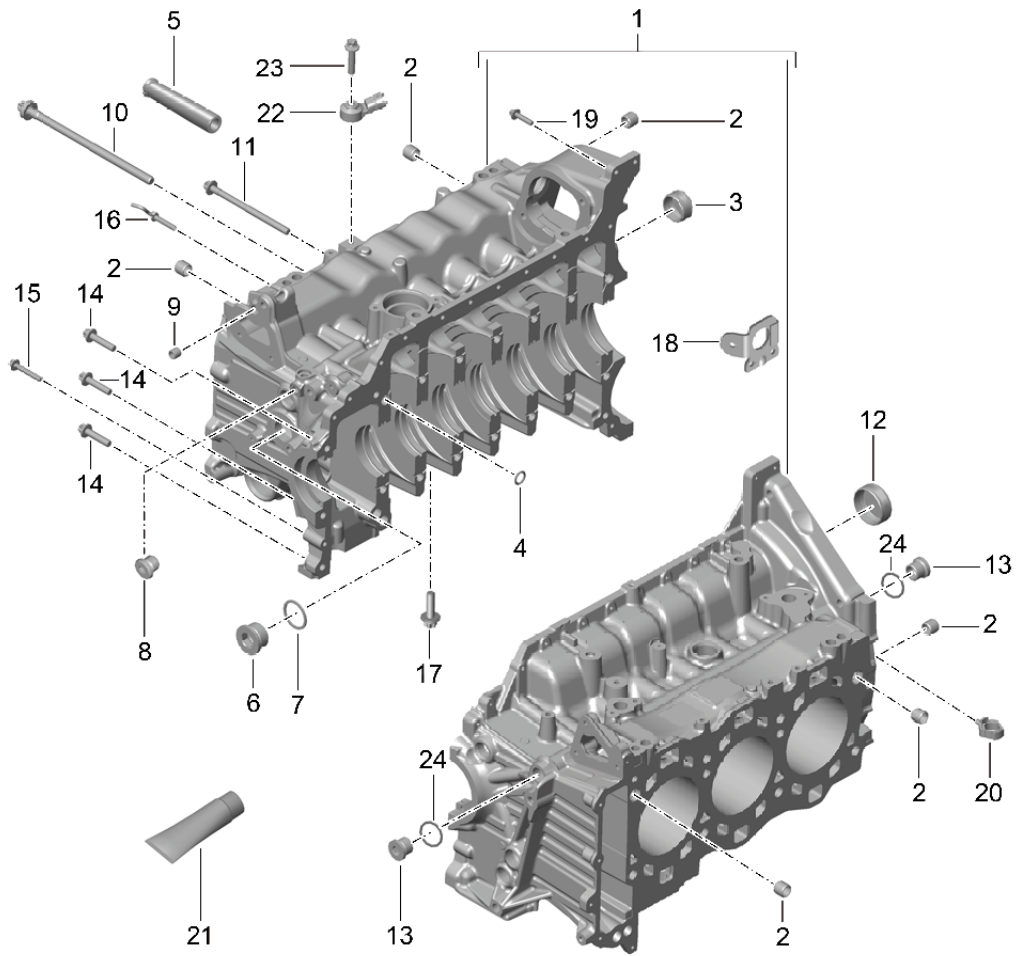

Model: 981-13

Model life 2012>>2016

Model: 981-13

Model life 2012>>2016

Pos	Part Number	Description	Remark	Qty	Model
1	9A1 101 927 01	Crankcase housing		1	A122
1	9A1 101 934 07	Crankcase housing		1	A123
2	014 301 153 B	dowel sleeve		6	
3	9A1 101 215 01	End cap		1	
4	999 707 568 40	O-ring 12,0 X 3,0		1	
5	9A1 101 511 01	reducing piece		12	
6	900 219 025 30	sealing plug M30 X 1,5		1	
7	900 123 015 30	seal ring A30 X 36		1	
8	999 063 036 01	sealing plug M10 X 1,0 X 11,0		4	
9	999 095 063 01	dowel sleeve M6 X 10		1	
10	9A1 101 250 01	Outer hexagon round screw M10 X 1,5 X 195		14	
10	WHT 008 240	Bolt with washer Washer M10 X 1,5 X 195		14	
11	900 385 281 01	Torx screw M8 X 120		1	
12	9A1 101 216 01	End cap		1	
13	999 063 039 01	sealing plug M20 X 1,5 X 18		2	
14	900 385 042 01	Torx screw 8 X 35		3	
15	900 385 045 01	Torx screw M6 X 40		1	
17	900 385 019 01	Torx screw BM 6 X 20		6	
18	9A1 101 213 22	Transportation shackle		1	
19	900 385 072 01	Torx screw M6 X 25		14	
20	999 507 075 40	Cable holder		1	
21	000 043 207 31	sealant 80 ML		X	
22	997 606 121 00	Knock sensor		2	
23	900 385 042 01	Torx screw M8 X 35		2	
24	900 123 159 20	seal ring D 20 X 24		2