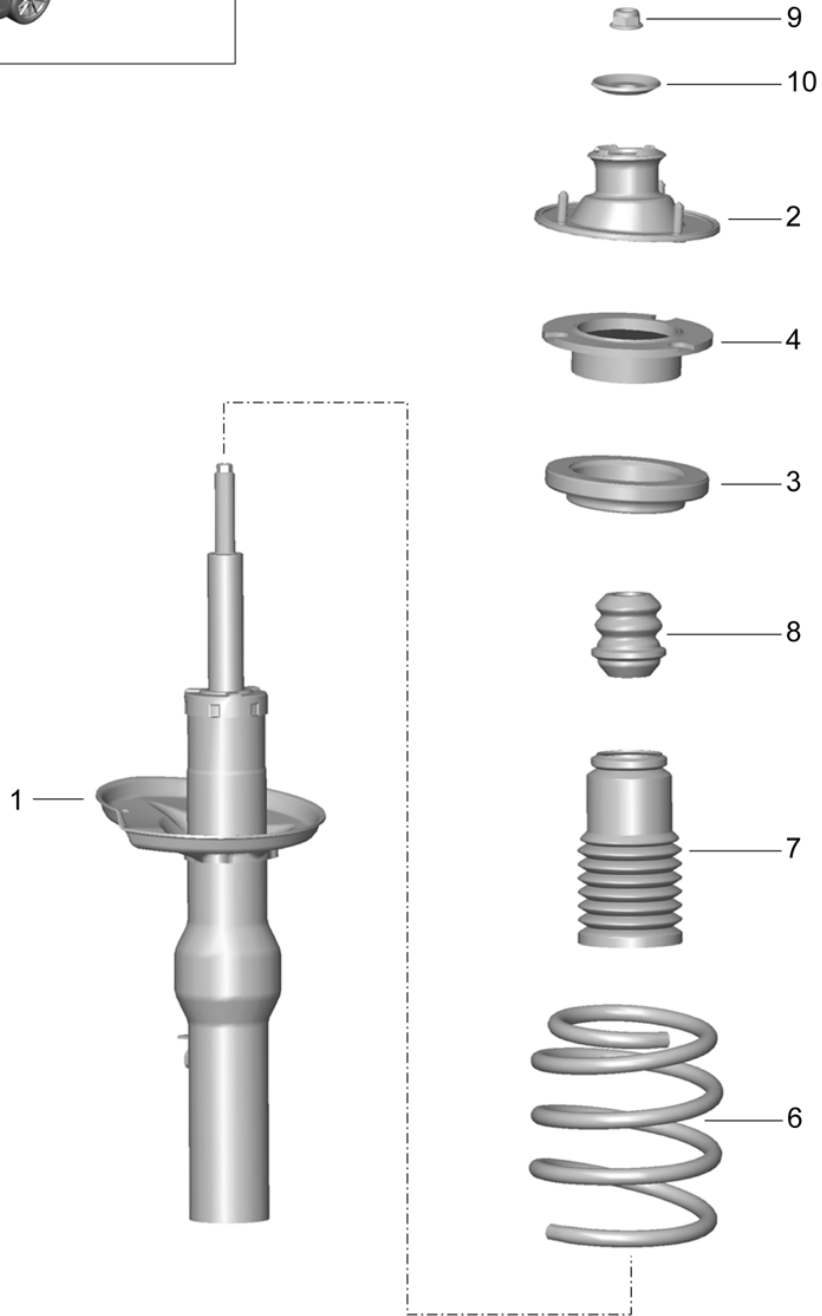

Model: 981-13

Model life 2012>>2016

Pos	Part Number	Description	Remark	Qty	Model
		Drive shaft			
		Wheel hub			
1	981 332 024 00	Drive shaft	left	1	PR:008,480
(1)	981 332 024 20	Drive shaft	right	1	PR:008,480
(1)	981 332 024 10	Drive shaft	left	1	PR:009,480
(1)	981 332 024 30	Drive shaft	right	1	PR:009,480
(1)	981 332 024 50	Drive shaft		2	PR:008,250
(1)	981 332 024 60	Drive shaft		2	PR:009,250
2	999 510 047 01	Socket head bolt M 10 X 46,5		12	
3	986 332 191 00	Spacer		6	PR:008
(3)	991 332 191 00	Spacer		6	PR:009
4	996 332 957 00	Clip 73 MM		4	PR:009
5	996 332 257 00	Clip 34 MM		4	
6	900 041 014 00	Securing ring		2	
7	991 341 605 00	Wheel hub		2	
8	999 084 135 01	Hexagon nut M 22 X 1,5		2	
8	999 084 135 02	Discontinued part Hexagon nut M 22 X 1,5		2	
8	999 084 135 02	Hexagon nut M 22 X 1,5		2	
9	000 043 110 01	Grease 1 100-gramme tube		X	
10	000 043 205 36	sealant 1 100-gramme tube		X	
11	987 332 267 00	End cap		2	PR:008
(11)	997 332 267 00	End cap		2	PR:009
12	986 332 030 00	Joint		2	PR:008
(12)	991 332 030 00	Joint		2	PR:009
13	996 332 293 00	Dust bellows		4	
14	996 332 957 00	Clip 73 MM		4	
15	996 332 257 00	Clip 34 MM		4	
16	987 332 955 00	Bellows	with:	2	PR:008
(16)	997 332 955 00	Cap Bellows	with:	2	PR:009
		Cap			

Model: 981-13

Model life 2012>>2016