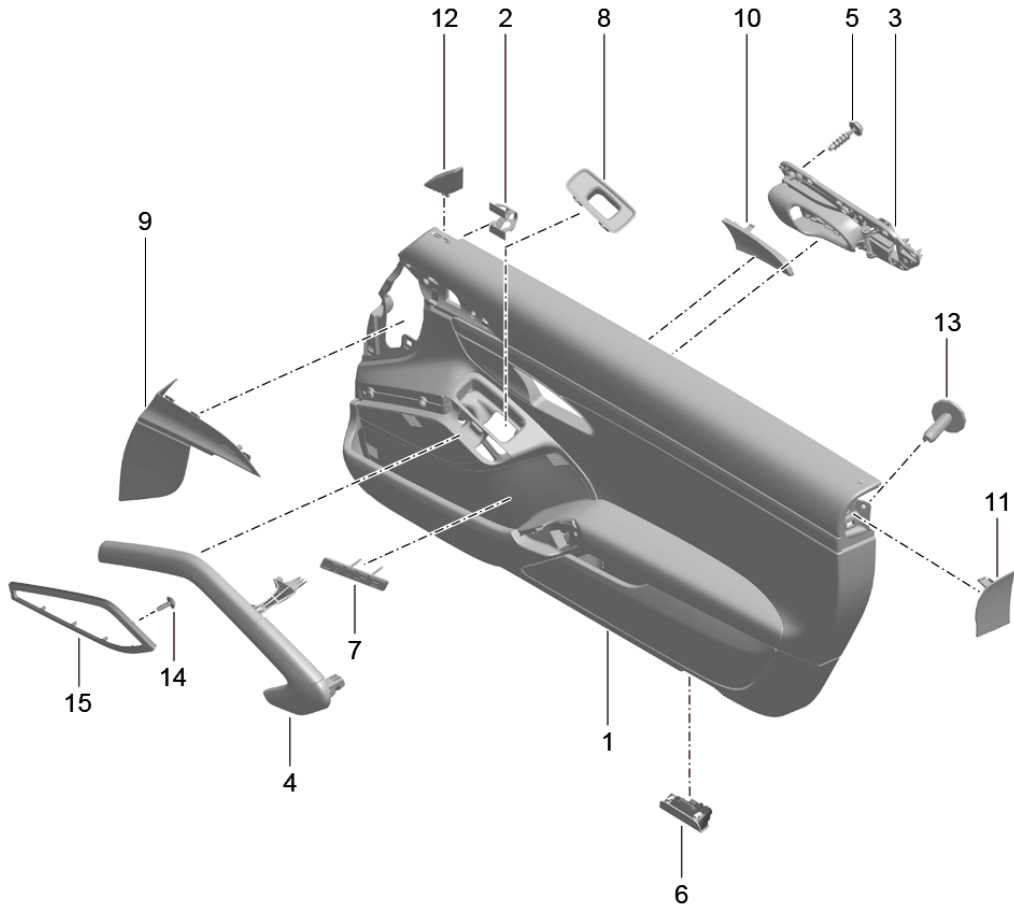

Model: 981-13

Model life 2012>>2016