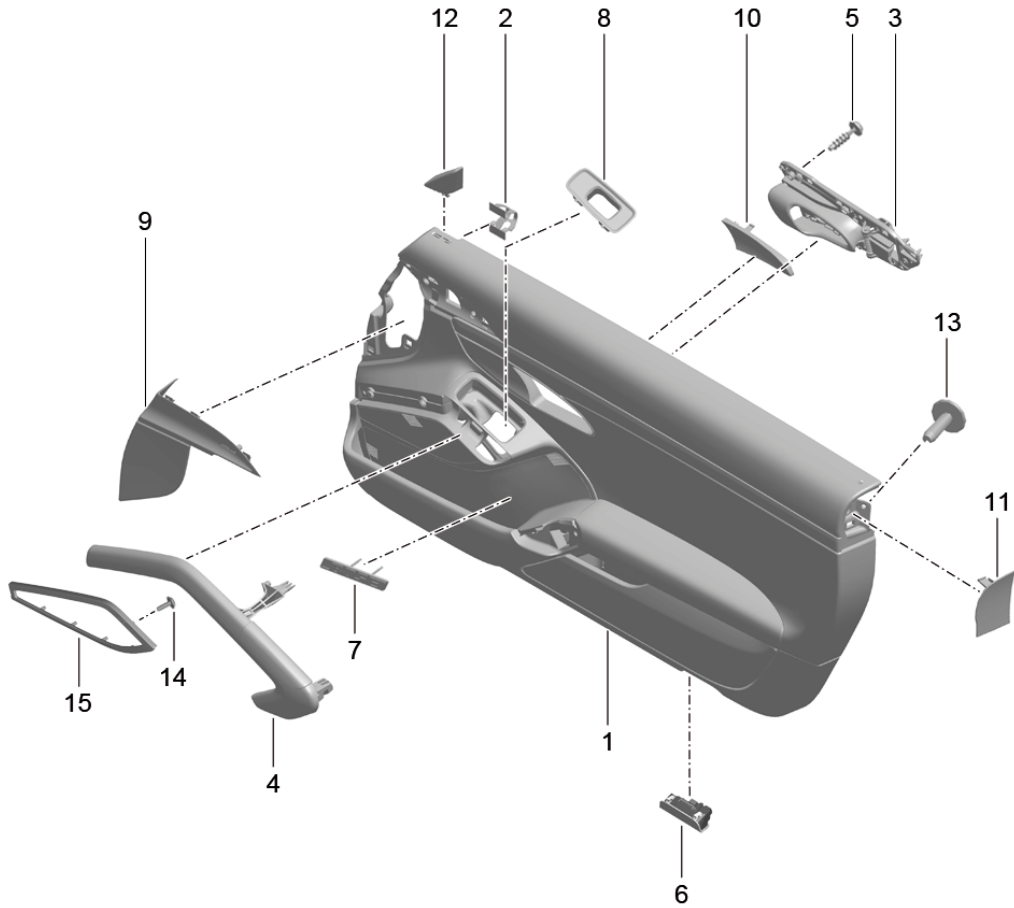

Model: 981-13

Model life 2012>>2016