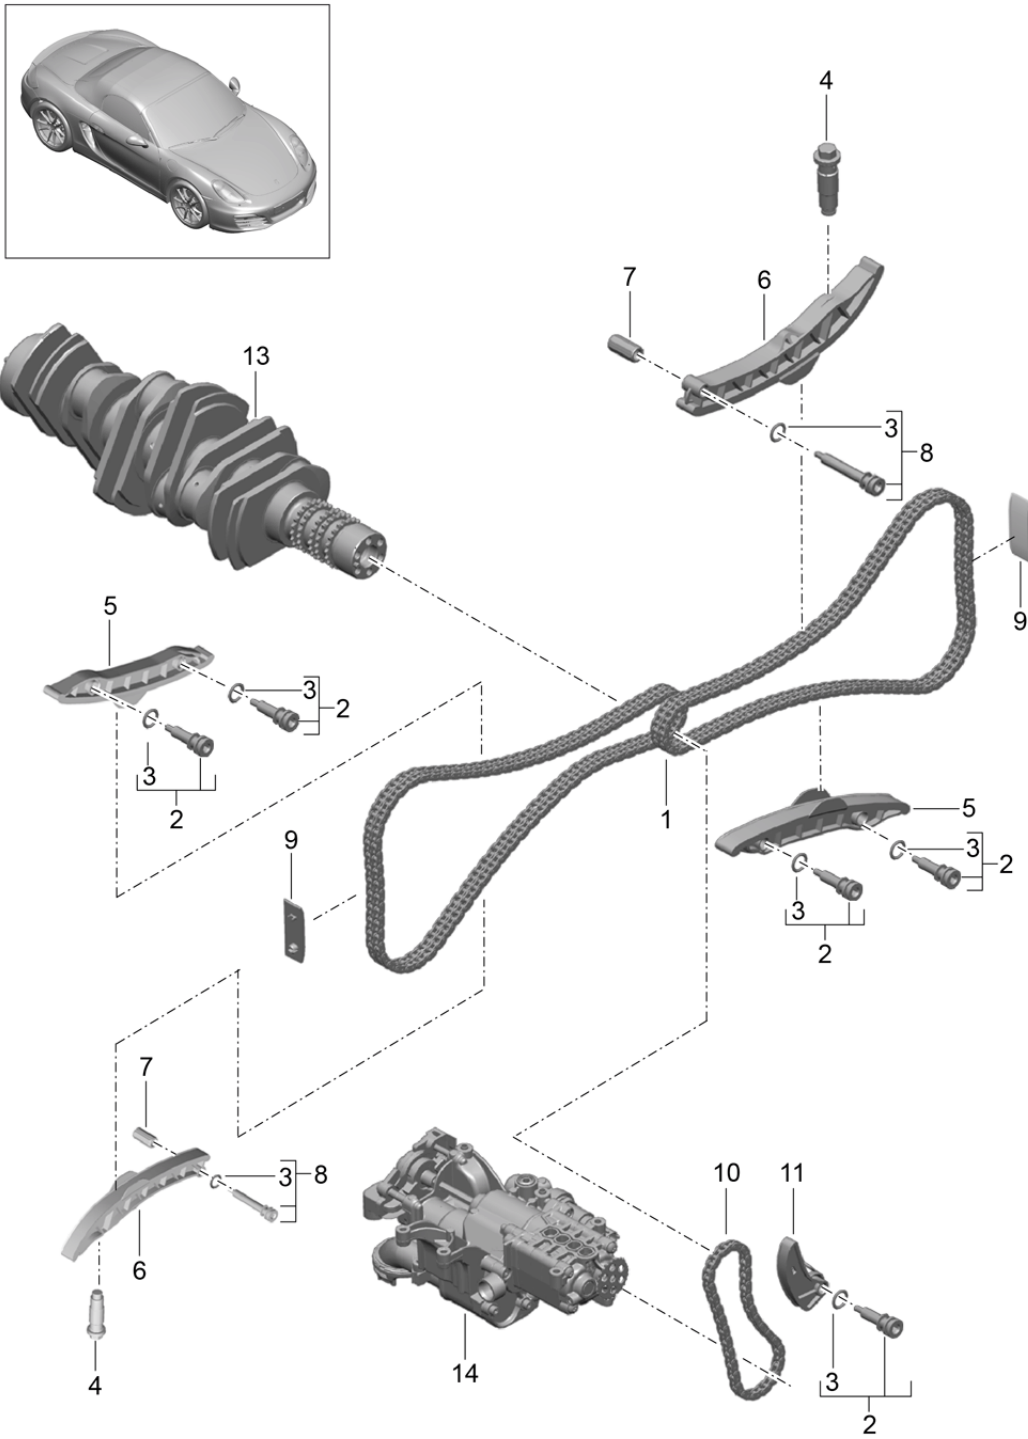

Model: 981-13

Model life 2012>>2016

Model: 981-13

Model life 2012>>2016

Pos	Part Number	Description	Remark	Qty	Model
1	9A1 105 142 02	Valve control timing chain Camshaft Crankshaft		2	
2	9A1 105 062 01	Socket head bolt Tensioner blade		6	
3	999 707 346 40	O-ring 15,0 X 3,0		X	
4	9A1 105 157 02	chain tensioner		2	
5	9A1 105 153 03	slide rail		2	
6	9A1 105 155 03	Tensioner blade		2	
7	9A1 105 165 02	spacer sleeve		1	
8	9A1 105 163 01	Screw		1	
9	9A1 105 101 02	slide rail		2	
10	9A1 105 233 02	timing chain oil pump Crankshaft		1	
11	9A1 105 235 02	Tensioner blade		1	
13		Crankshaft			
14		oil pump see illustration:	102-000	1	
15	900 123 118 30	seal ring A 22 X 27	see illustration: 104-000	2	
16	999 701 066 40	O-ring chain tensioner		2	