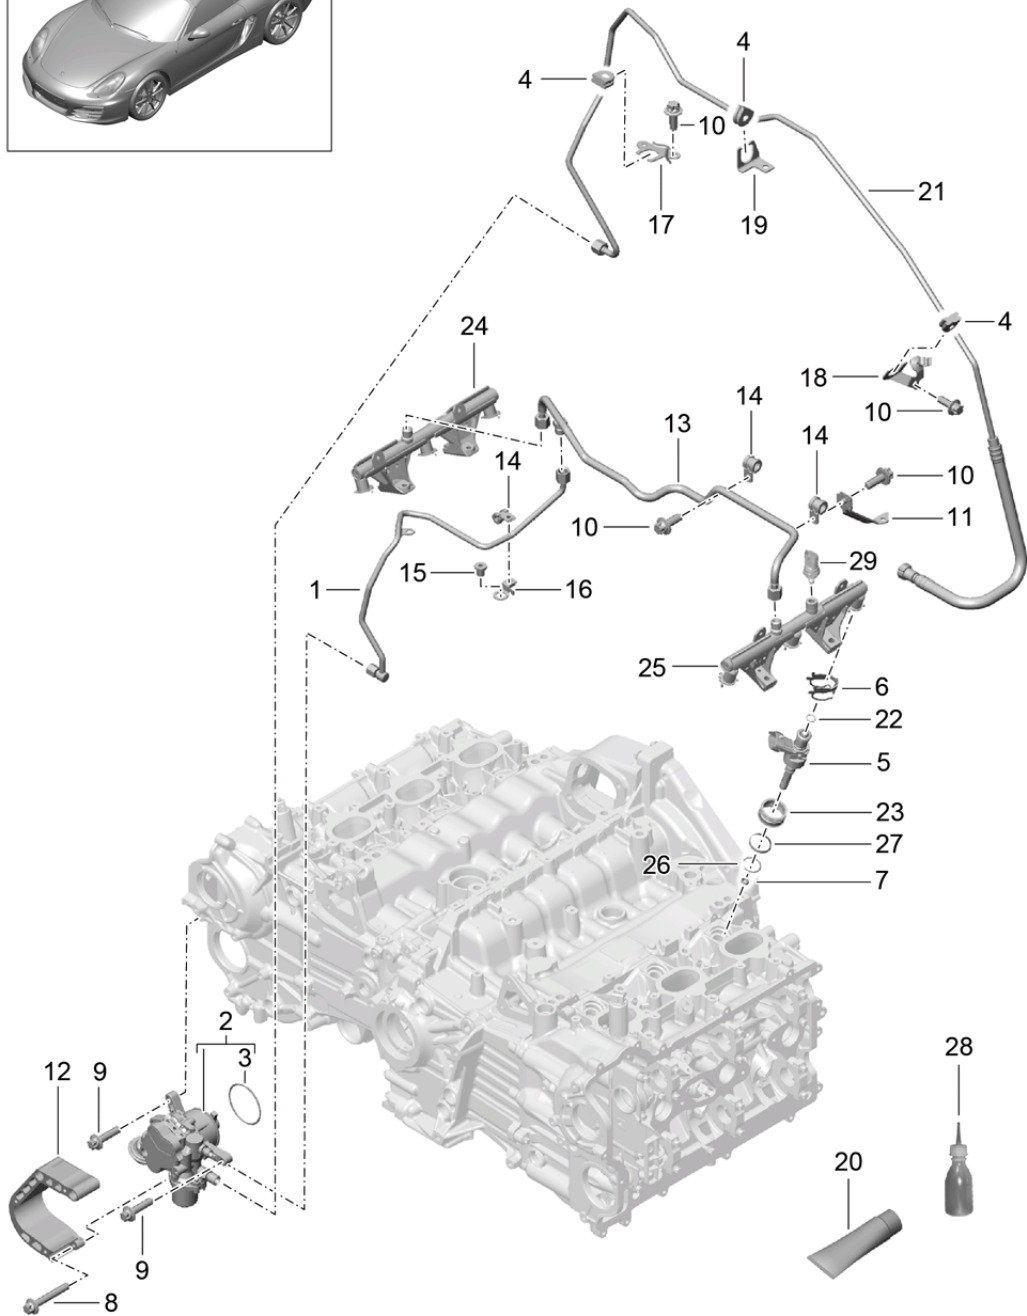

Model: 981-13

Model life 2012>>2016

Model: 981-13 Model life 2012>>2016

Pos	Part Number	Description	Remark	Qty	Model
1	9A1 110 095 02	Fuel collection pipe high pressure pump		1	
2	9A1 110 315 06	Pressure line high pressure pump		1	
(2)	9A1 110 315 FX	high pressure pump		1	
3	999 707 643 40	O-ring high pressure pump		1	
4	999 702 028 50	Rubber grommet 7,5 X 20 X 2		3	
5	9A1 110 128 11	high-pressure injector		6	A123
(5)	9A1 110 128 20	high-pressure injector		6	A122
6	9A1 110 866 03	Fixing Fuel collection pipe		6	
7	999 704 020 90	high-pressure injector seal ring 6,3 X 2,8		6	
8	900 385 045 01	Torx screw BM 6 X 40		1	
9	900 385 072 01	Torx screw BM 6 X 25		4	
10	900 385 009 01	Torx screw BM 6 X 16		4	
11	9A1 110 947 02	bracket for pressure line Line		1	
12	9A1 110 880 00	Cover high pressure pump		1	
13	9A1 110 092 03	Pressure line Connecting line		1	
14	999 511 801 01	Hose clamp		1	
15	900 219 006 01	sealing plug M 12 X 1,5		1	
16	9A1 110 940 02	bracket for pressure line		1	
17	9A1 110 323 01	bracket for pressure line Discontinued part		1	
17	9A1 110 323 02	bracket for pressure line		1	
18	9A1 110 324 01	Bracket Fuel line		1	
19	9A1 110 325 01	bracket for pressure line		1	
20	000 043 207 35	Grease Use		1	
21	9A1 110 906 14	high-pressure injector Fuel line	with:	1	
22	999 701 112 41	O-ring 7,52 X 3,51 See technical manual		6	
23	9A1 110 524 02	24 Bellows high-pressure injector	Group:	6	
24	9A1 110 859 02	Fuel collection pipe Cyl. 1 - 3		1	A123
(24)	9A1 110 859 31	Fuel collection pipe Cyl. 1 - 3		1	A122
25	9A1 110 860 03	Fuel collection pipe Cyl. 4 - 6 Discontinued part		1	A123
25	9A1 110 860 04	Fuel collection pipe Cyl. 4 - 6		1	A123
(25)	9A1 110 860 31	Fuel collection pipe Cyl. 4 - 6		1	A122
26	900 906 011 02	snap ring A 14		6