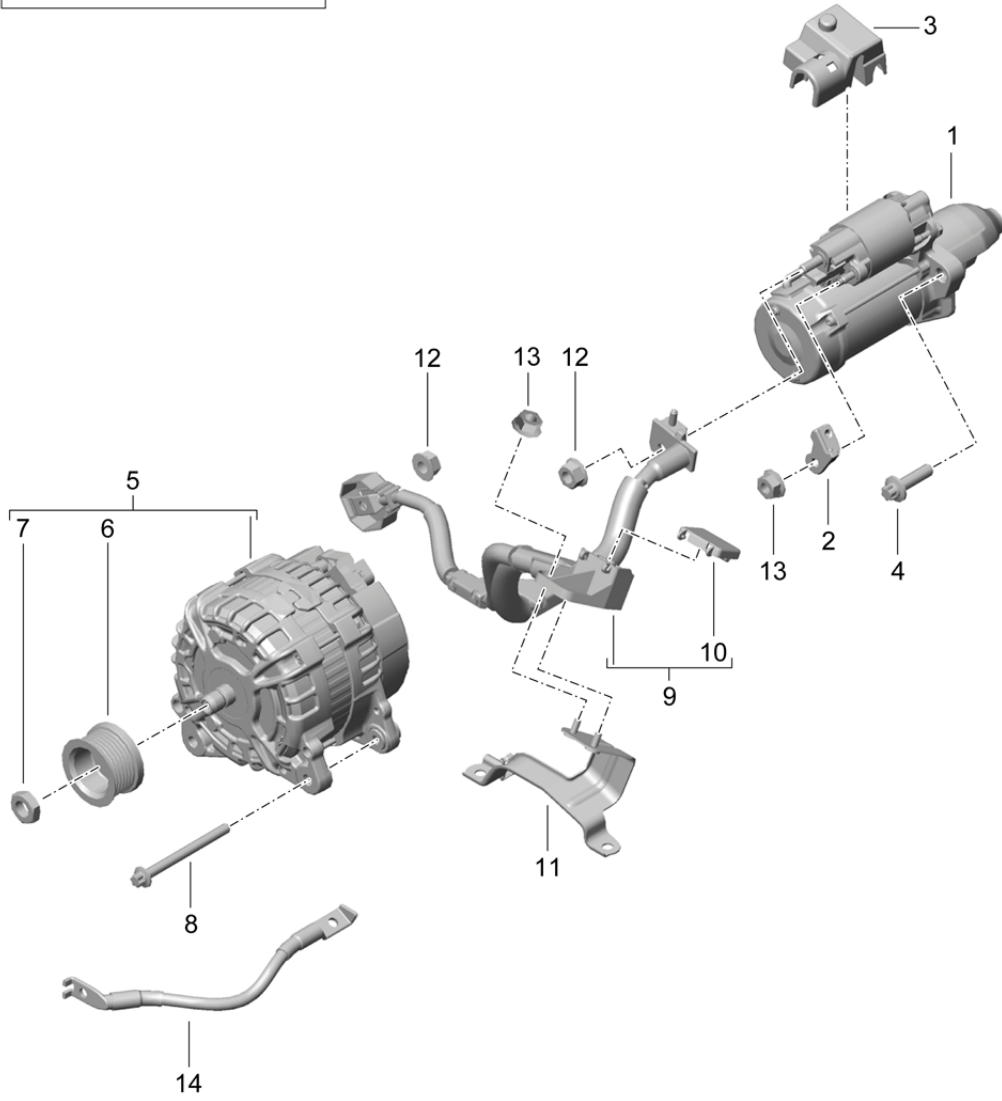

Model: 981-13

Model life 2012>>2016

Model: 981-13

Model life 2012>>2016

Pos	Part Number	Description	Remark	Qty	Model
		Starter			
		Alternator			
		Ground cable			
1	9A1 604 109 00	Starter		1	
1	9A1 604 109 X	Starter		1	
2	9A1 607 267 00	contact carrier		1	
		KL. 50			
3	9A1 607 247 11	Protective cap		1	
		Starter			
4	900 385 097 01	Torx screw		2	
		BM 10 X 35			
5	9A1 603 018 01	Alternator		1	A123
5	9A1 603 018 AX	Alternator		1	A123
(5)	9A1 603 016 00	Alternator		1	A122
(5)	9A1 603 016 X	Alternator		1	A122
6	9A1 603 955 01	repair set		1	A123
		pulley			
(6)	9A1 603 953 10	pulley		1	A122
7	9A1 603 927 00	Hexagon nut		1	A122
8	900 385 102 01	Torx screw		2	
		BM 8 X 90			
9	9A1 607 078 02	Wire set		1	
		with:			
		Connection point			
		Alternator			
		Starter			
10	986 611 203 00	Cover		1	
		Connection point			
11	9A1 607 260 01	Bracket		1	
		Connection point			
12	900 377 003 01	Hexagon nut		2	
		M 8			
13	900 377 010 02	Hexagon nut		3	
		M 6			
14	9A1 607 047 02	Earth line		1	
		Engine			
		Body			