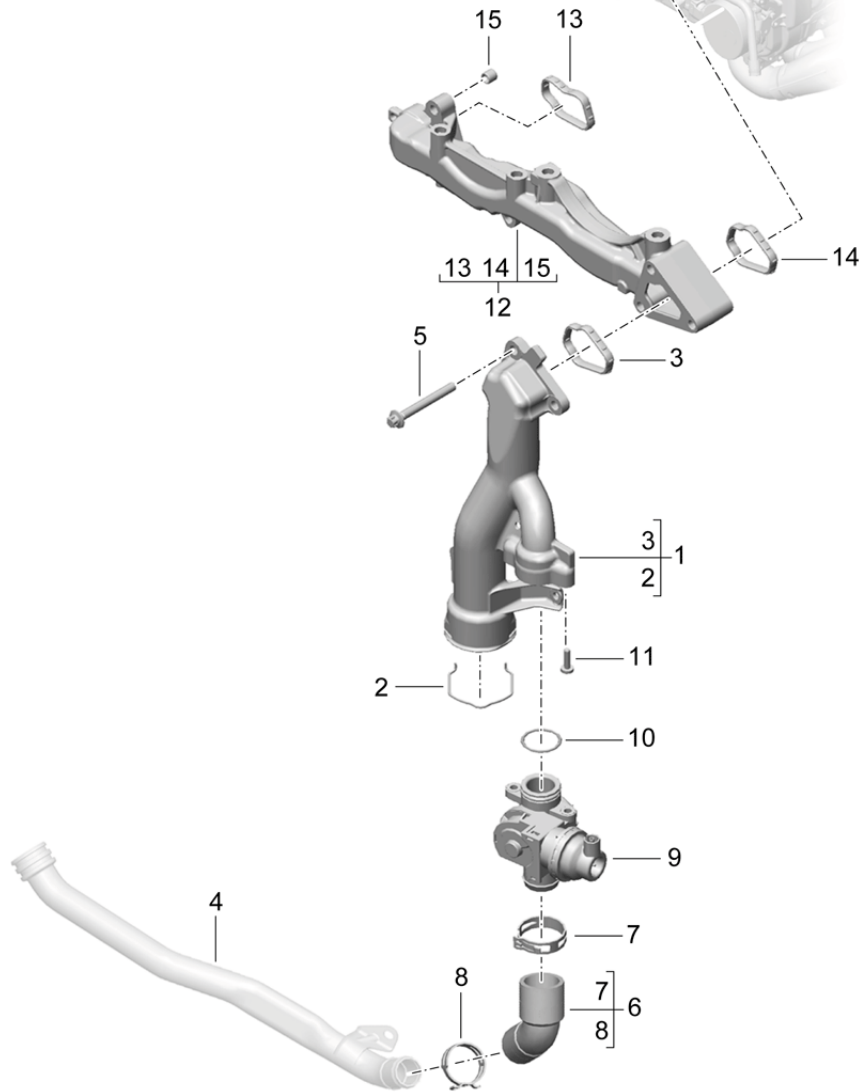

Model: 981-13

Model life 2012>>2016

Model: 981-13

Model life 2012>>2016

Pos	Part Number	Description	Remark	Qty	Model
1	9A1 106 034 31	Assembly carrier Water pipe Cooling water socket		1	
2	997 106 802 03	Spring		2	
3	9A1 102 322 40	Seal		1	
4		Water pipe see illustration:	105-000	1	
5	900 385 115 01	Torx screw M 8 X 70		3	
6	9A1 106 617 31	Water hose		1	
7	999 512 591 09	Hose clamp 40 X 12		1	
8	999 512 709 01	Hose clamp 35 X 12		1	
9	9A1 106 555 02	Valve No longer use the part here		1	
9	9A1 106 555 03	Valve		1	
10	999 707 654 40	O-ring 29,00 X 4,00		1	
11	999 073 344 01	flat round head bolt M 6 X 20		3	
12	9A1 102 013 00	Assembly carrier		1	
13	9A1 102 312 40	Seal		1	
14	9A1 102 322 40	Seal		1	
15	999 095 063 03	dowel sleeve M 6 X 10		5