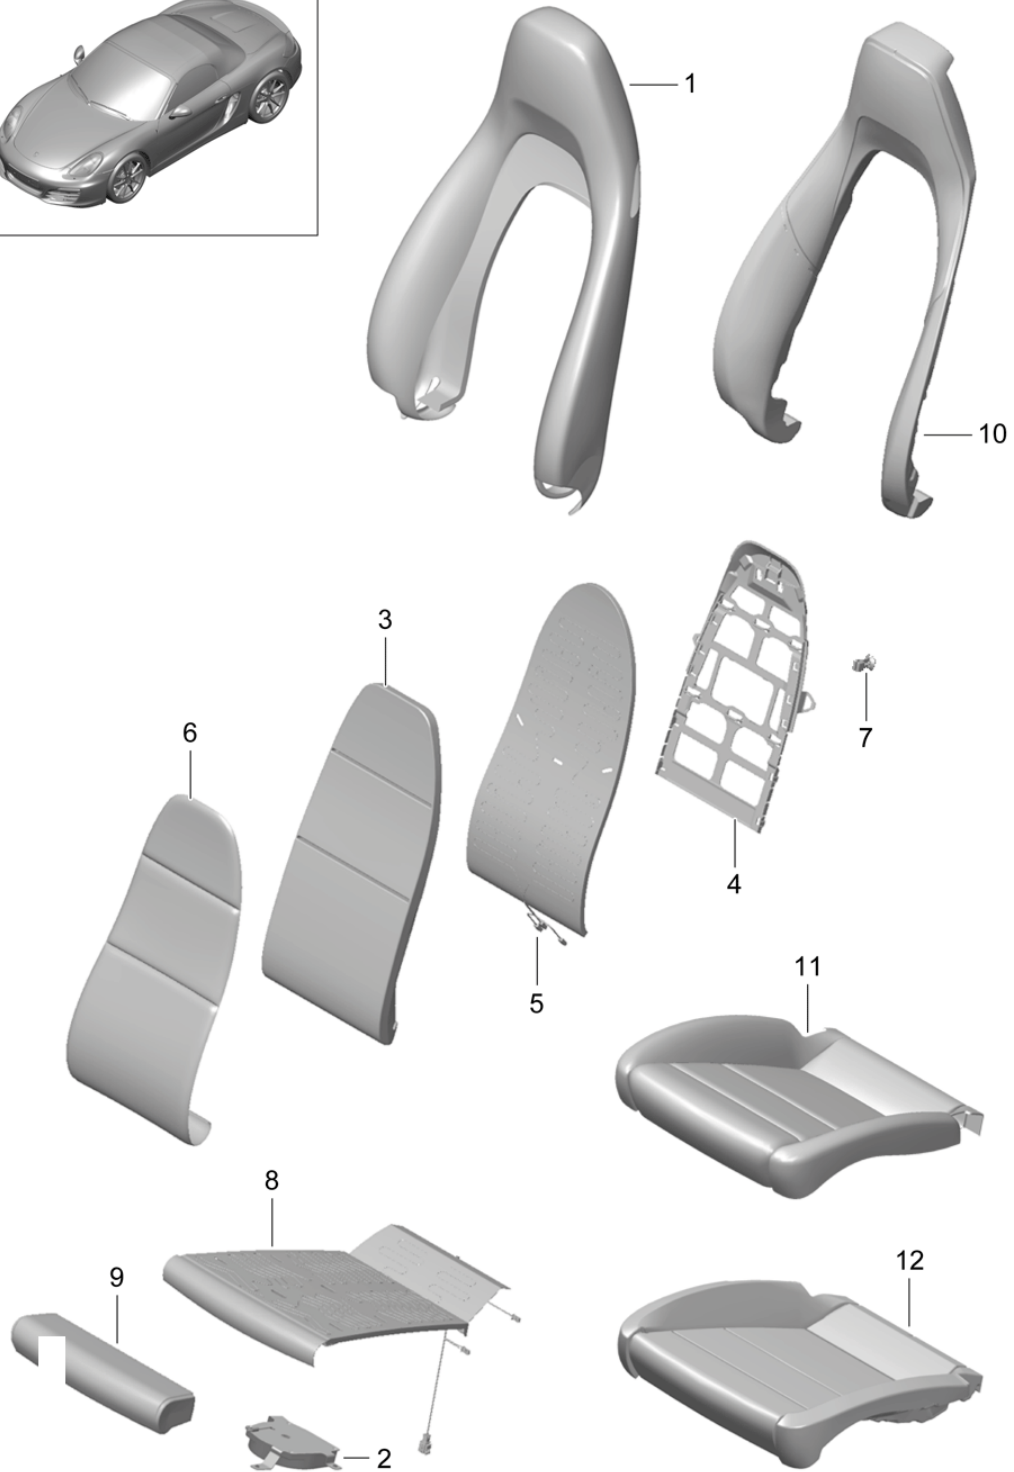

Model: 981-13

Model life 2012>>2016

Model: 981-13 Model life 2012>>2016

Pos	Part Number	Description	Remark	Qty	Model
1	991 521 141 04	Foam part Cover Sports seat Plus D - MJ 2012>> Backrest cover Outer part Sports seat Plus D - MJ 2012>>	left a. right	1	PR:317,318, 323,324,983
	991 521 141 04 GDC	Black	-GQ,GR,GW,AJ, AZ		
	991 521 141 04 GEC	Platinum Grey	-CJ,CZ		
	991 521 141 04 GFC	Luxor beige	-UJ,UZ,BL		
	991 521 141 04 GGC	yachting blue	-EJ,EZ		
	991 521 141 04 GHC	agate grey	-DK		
	991 521 141 04 GMC	flint grey	-BV		
	991 521 141 04 GNC	Amber Orange	-BX		
	991 521 141 04 GPC	Lime Gold	-BZ		
(1)	991 521 141 05	Backrest cover Outer part Sports seat Plus D - MJ 2012>>	left a. right	1	PR:317,318, 323,324,541, 983
	991 521 141 05 GDC	Black	-GQ,GR,GW,AJ, AZ		
	991 521 141 05 GEC	Platinum Grey	-CJ,CZ		
	991 521 141 05 GFC	Luxor beige	-UJ,UZ,BL		
	991 521 141 05 GGC	yachting blue	-EJ,EZ		
	991 521 141 05 GHC	agate grey	-DK		
	991 521 141 05 GMC	flint grey	-BV		
	991 521 141 05 GNC	Amber Orange	-BX		
	991 521 141 05 GPC	Lime Gold	-BZ		
(1)	991 521 141 08	Backrest cover Outer part Sports seat Plus D - MJ 2012>>	left a. right	1	PR:317,318, 323,324,983, 998
	991 521 141 08 GKC	Espresso	-NE		
	991 521 141 08 GLC	Carrera Red	-NG		
(1)	991 521 141 09	Backrest cover Outer part Sports seat Plus D - MJ 2012>>	left a. right	1	PR:317,318, 323,324,541, 983,998
	991 521 141 09 GKC	Espresso	-NE		
	991 521 141 09 GLC	Carrera Red	-NG		
(1)	991 521 981 06	Backrest cover Outer part Sports seat Plus D - MJ 2012>>	left a. right	1	PR:XSC,317, 318,323,324, 983
	991 521 981 06 GDC	Black	-GQ,GR,GW,AJ, AZ		
	991 521 981 06 GEC	Leather	-CJ,CZ		
	991 521 981 06 GFC	Leather	-UJ,UZ,BL		
	991 521 981 06 GGC	Leather	-EJ,EZ		
	991 521 981 06 GHC	Leather	-DK		
	991 521 981 06 GMC	Leather	-BV		
	991 521 981 06 GNC	Amber Orange	-BX		
	991 521 981 06 GPC	Lime Gold	-BZ		
(1)	991 521 981 07	Backrest cover Outer part Sports seat Plus D - MJ 2012>>	left a. right	1	PR:XSC,317, 318,323,324, 541,983
	991 521 981 07 GDC	Black	-GQ,GR,GW,AJ, AZ		
	991 521 981 07 GEC	Leather	-CJ,CZ		
	991 521 981 07 GFC	Leather	-UJ,UZ,BL		