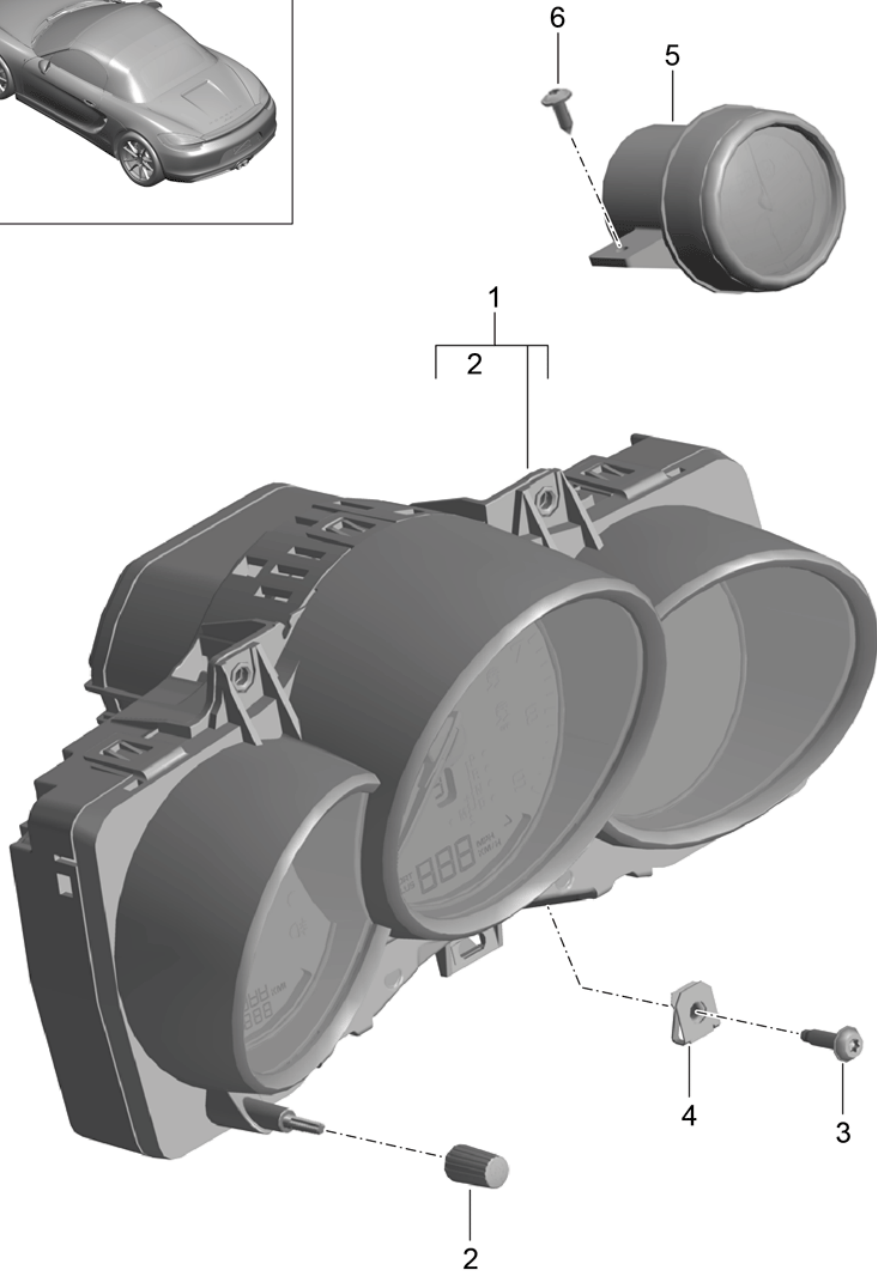

Model: 981-13

Model life 2012>>2016

Model: 981-13 Model life 2012>>2016

Pos	Part Number	Description	Remark	Qty	Model
		Instruments			
		Stopwatch			
1	981 641 143 08	Combi-instrument (complete)		1	PR:022,480
	981 641 143 08 A05	Matt black			
(1)	981 641 163 03	Combi-instrument (complete)		1	PR:022,480, 665,011
		D - MJ 2015>>			
	981 641 163 03 A05	Matt black			
(1)	981 641 144 08	Combi-instrument (complete)		1	PR:022,250
	981 641 144 08 A05	Matt black			
(1)	981 641 164 03	Combi-instrument (complete)		1	PR:022,250, 665,011
		D - MJ 2015>>			
	981 641 164 03 A05	Matt black			
(1)	981 641 147 08	Combi-instrument (complete)		1	PR:022,480 "GB."
	981 641 147 08 A05	Matt black			
(1)	981 641 167 03	Combi-instrument (complete)		1	PR:022,480, 011 "GB."
		D - MJ 2015>>			
	981 641 167 03 A05	Matt black			
(1)	981 641 148 08	Combi-instrument (complete)		1	PR:022,250 "GB."
	981 641 148 08 A05	Matt black			
(1)	981 641 168 03	Combi-instrument (complete)		1	PR:022,250, 011 "GB."
		D - MJ 2015>>			
	981 641 168 03 A05	Matt black			
(1)	981 641 153 08	Combi-instrument (complete)		1	PR:023,480
	981 641 153 08 A05	Matt black			
(1)	981 641 193 01	Combi-instrument (complete)		1	PR:023,480, 011 "CDN"
		D - MJ 2015>>			
	981 641 193 01 A05	Matt black			
(1)	981 641 173 01	Combi-instrument (complete)		1	PR:027,480, 011 "CDN"
		D - MJ 2015>>			
	981 641 173 01 A05	Matt black			
(1)	981 641 154 08	Combi-instrument (complete)		1	PR:023,250
	981 641 154 08 A05	Matt black			
(1)	981 641 194 01	Combi-instrument (complete)		1	PR:023,250, 011
		D - MJ 2015>>			
	981 641 194 01 A05	Matt black			
(1)	981 641 174 01	Combi-instrument (complete)		1	PR:027,250, 011
		D - MJ 2015>>			
	981 641 174 01 A05	Matt black			
(1)	981 641 157 08	Combi-instrument (complete)		1	PR:023,480 "GB."
	981 641 157 08 A05	Matt black			
(1)	981 641 197 01	Combi-instrument (complete)		1	PR:023,480, 011 "GB."
		D - MJ 2015>>			
	981 641 197 01 A05	Matt black			
(1)	981 641 177 01	Combi-instrument (complete)		1	PR:027,480, 011 "GB."
		D - MJ 2015>>			
	981 641 177 01 A05	Matt black			