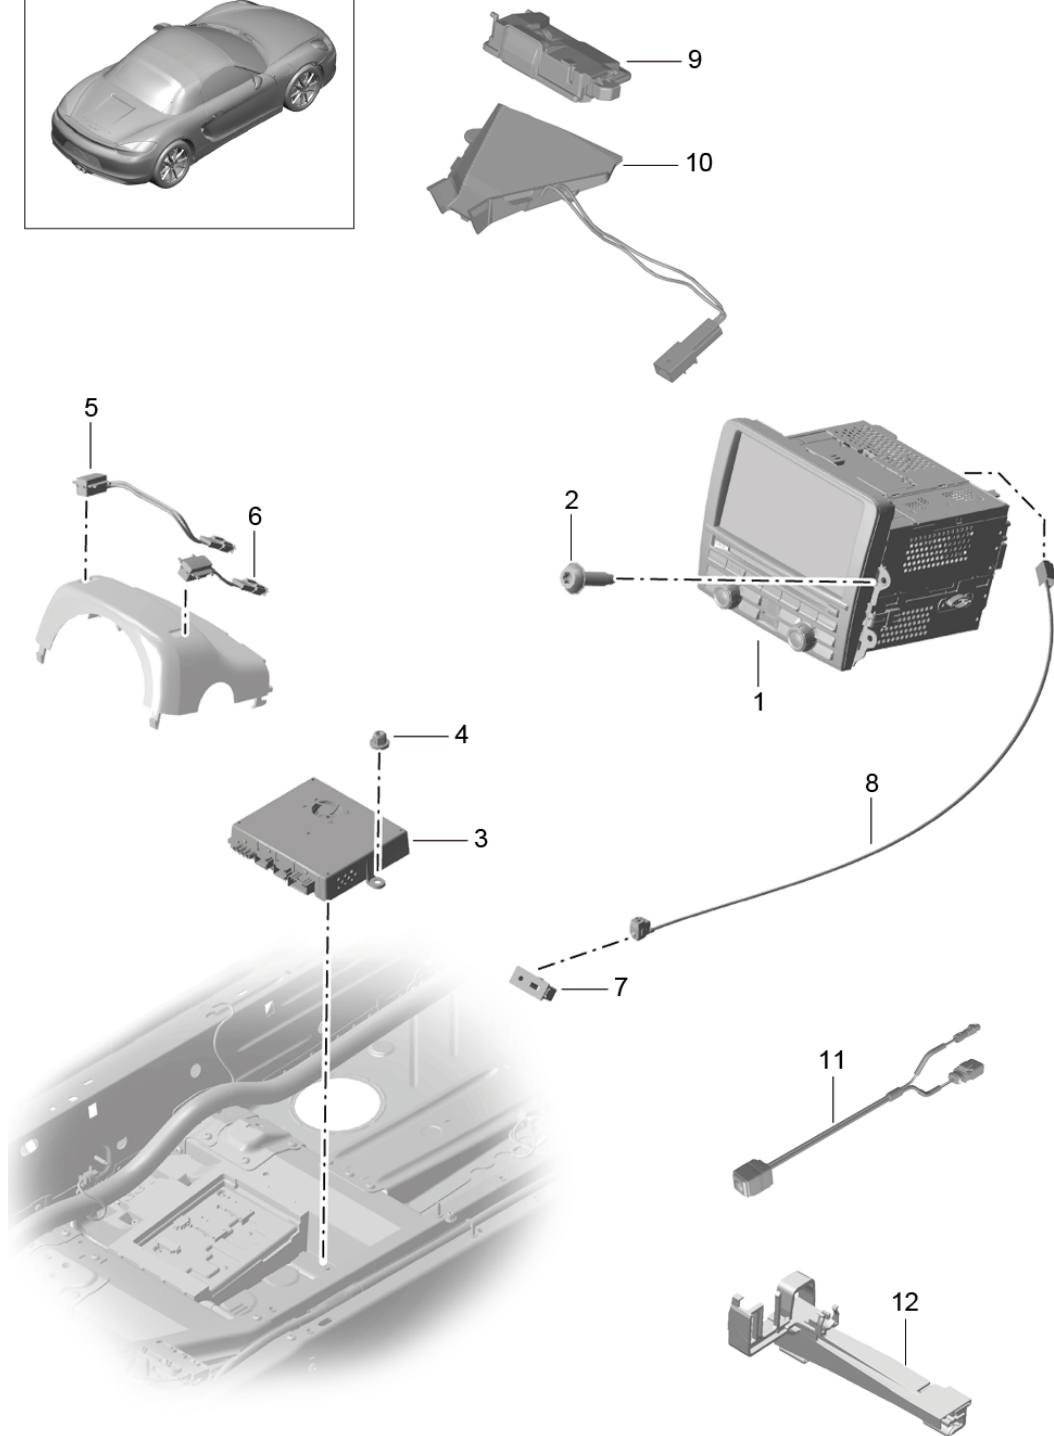

Model: 981-13

Model life 2012>>2016