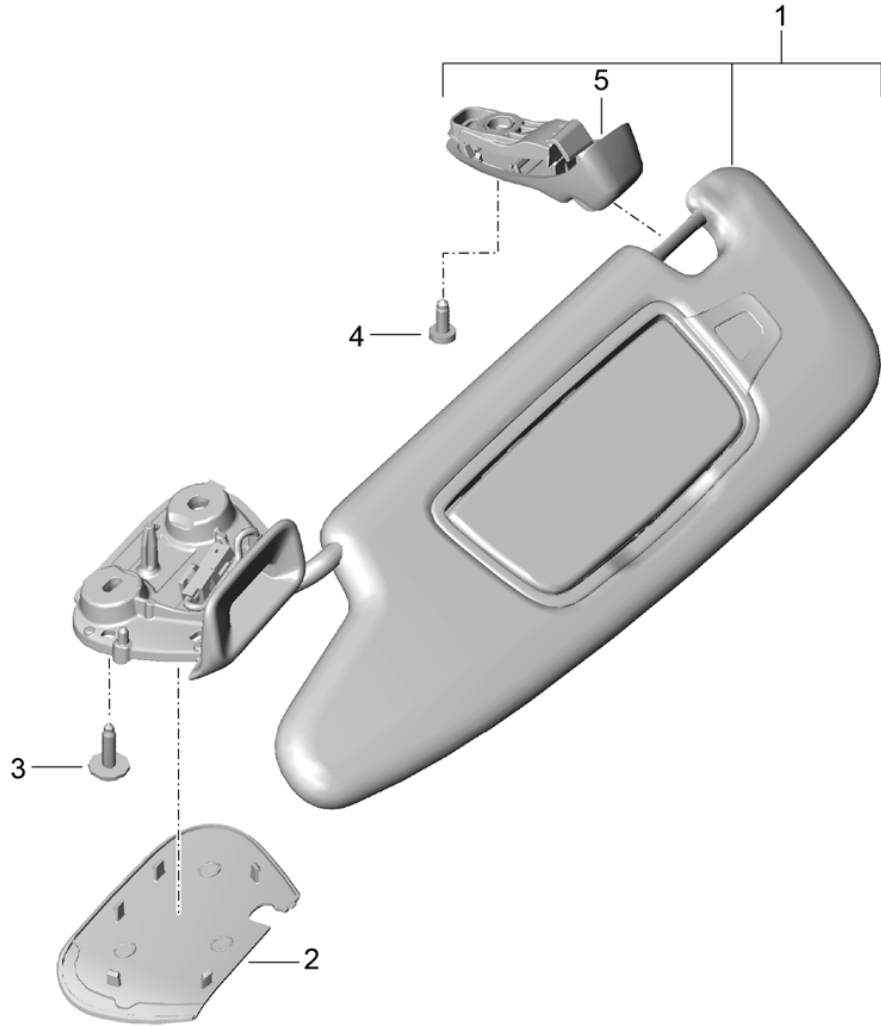

Model: 981-13

Model life 2012>>2016