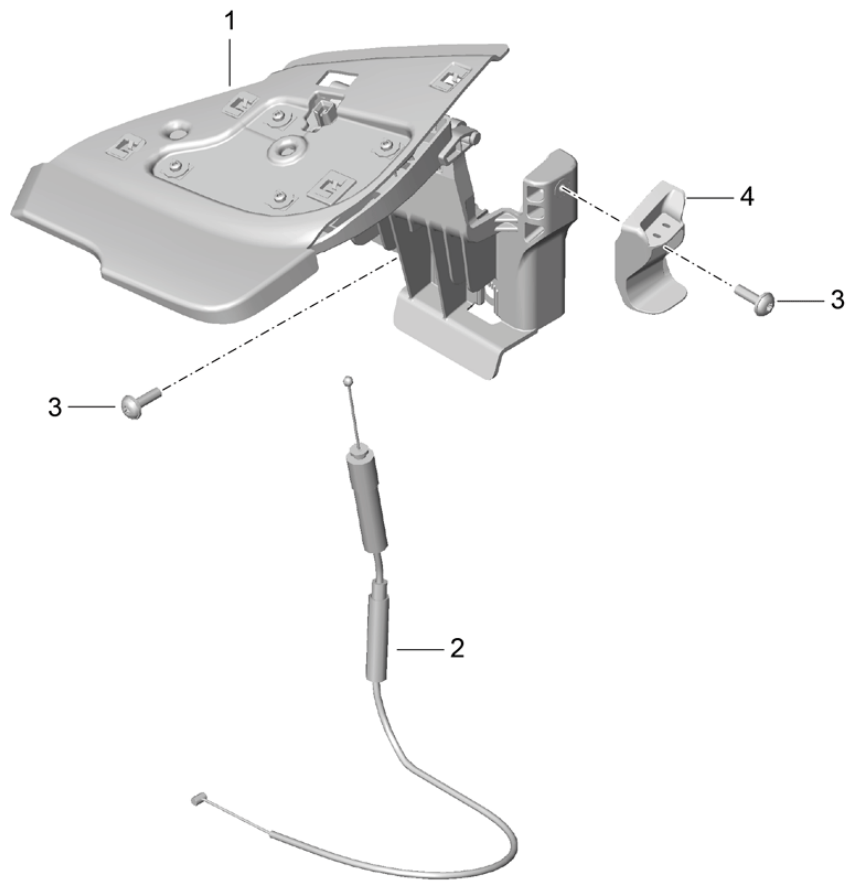

Model: 981-13

Model life 2012>>2016

Model: 981-13

Model life 2012>>2016

Pos	Part Number	Description	Remark	Qty	Model
1	981 561 175 03	Flap Convertible top Flap	side left side	1	
(1)	981 561 175 03 1E0 981 561 176 03	Black Flap	right side	1	
2	981 561 176 03 1E0 981 561 431 00	Black Bowden cable Actuator		2	
3	N 106 610 02	Hex socket oval head collared M6x20		X	
4	981 580 463 02	shelf Centring journal	left	1	
(4)	981 580 464 02	shelf Centring journal	right	1	