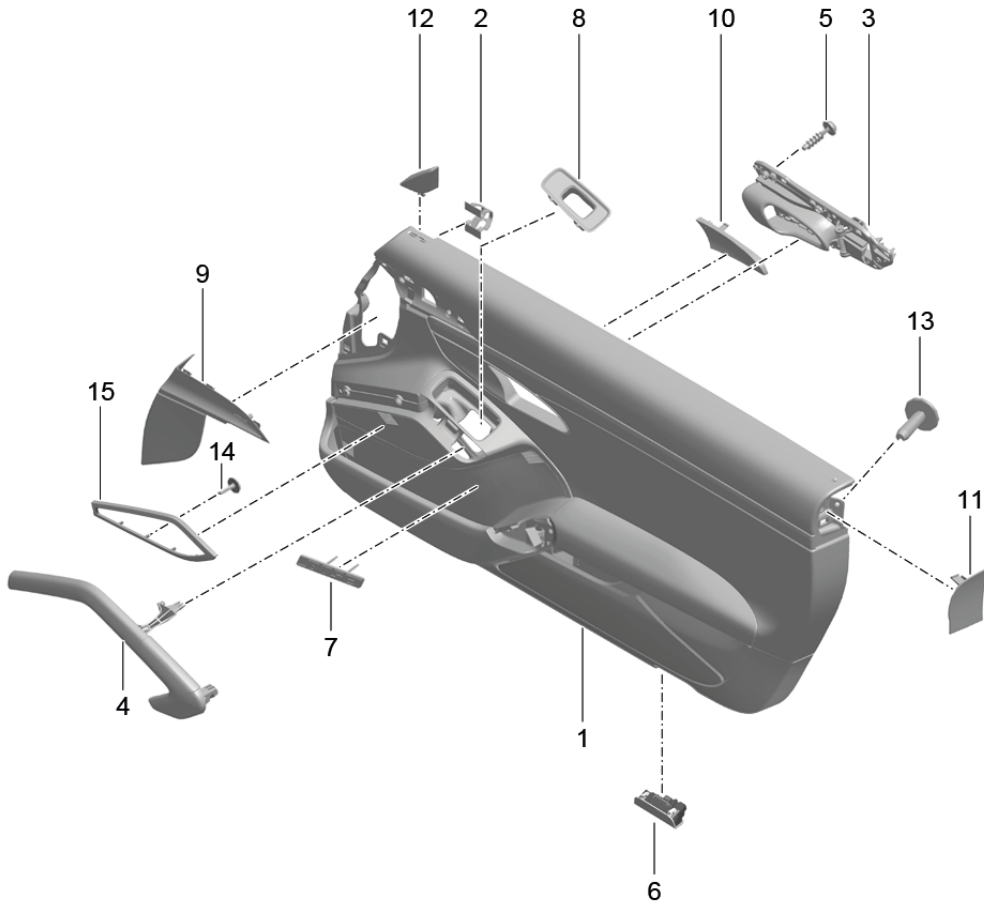

Model: 981-13

Model life 2012>>2016

Model: 981-13 Model life 2012>>2016

Pos	Part Number	Description	Remark	Qty	Model
		door panel Leather Alcantara Trim Aluminium, brushed Black			PR:981,975, 815
1	991 555 203 50	Door trim (Alcantara) Alcantara Black Aluminium, brushed	left	1	PR:441,-625
1	991 555 203 50 DSP 991 555 203 50	Brushed aluminium/black Door trim (Alcantara) Alcantara Black Aluminium, brushed	-GW left	1	PR:490,-625
1	991 555 203 50 DSP 991 555 204 50	Brushed aluminium/black Door trim (Alcantara) Alcantara Black Aluminium, brushed	-GW right	1	PR:441,-625
1	991 555 204 50 DSP 991 555 204 50	Brushed aluminium/black Door trim (Alcantara) Alcantara Black Aluminium, brushed	-GW right	1	PR:490,-625
1	991 555 204 50 DSP 991 555 203 51	Brushed aluminium/black Door trim (Alcantara) Alcantara Black Aluminium, brushed	-GW left	1	PR:680,-625
1	991 555 203 51 DSP 991 555 204 51	Brushed aluminium/black Door trim (Alcantara) Alcantara Black Aluminium, brushed	-GW right	1	PR:680,-625
1	991 555 204 51 DSP 991 555 203 52	Brushed aluminium/black Door trim (Alcantara) Alcantara Black Aluminium, brushed	-GW left	1	PR:682,-625
1	991 555 203 52 DSP 991 555 204 52	Brushed aluminium/black Door trim (Alcantara) Alcantara Black Aluminium, brushed	-GW right	1	PR:682,-625
1	991 555 204 52 DSP 991 555 203 53	Brushed aluminium/black Door trim (Alcantara) Alcantara Black Aluminium, brushed	-GW left lhd	1	PR:441,537, -625,098
1	991 555 203 53 DSP 991 555 203 53	Brushed aluminium/black Door trim (Alcantara) Alcantara Black Aluminium, brushed	-GW left lhd	1	PR:490,537, -625,098
1	991 555 203 53 DSP 991 555 204 53	Brushed aluminium/black Door trim (Alcantara) Alcantara Black Aluminium, brushed	-GW right rhd	1	PR:441,538, -625,099
1	991 555 204 53 DSP 991 555 204 53	Brushed aluminium/black Door trim (Alcantara) Alcantara	-GW right rhd	1	PR:490,538, -625,099