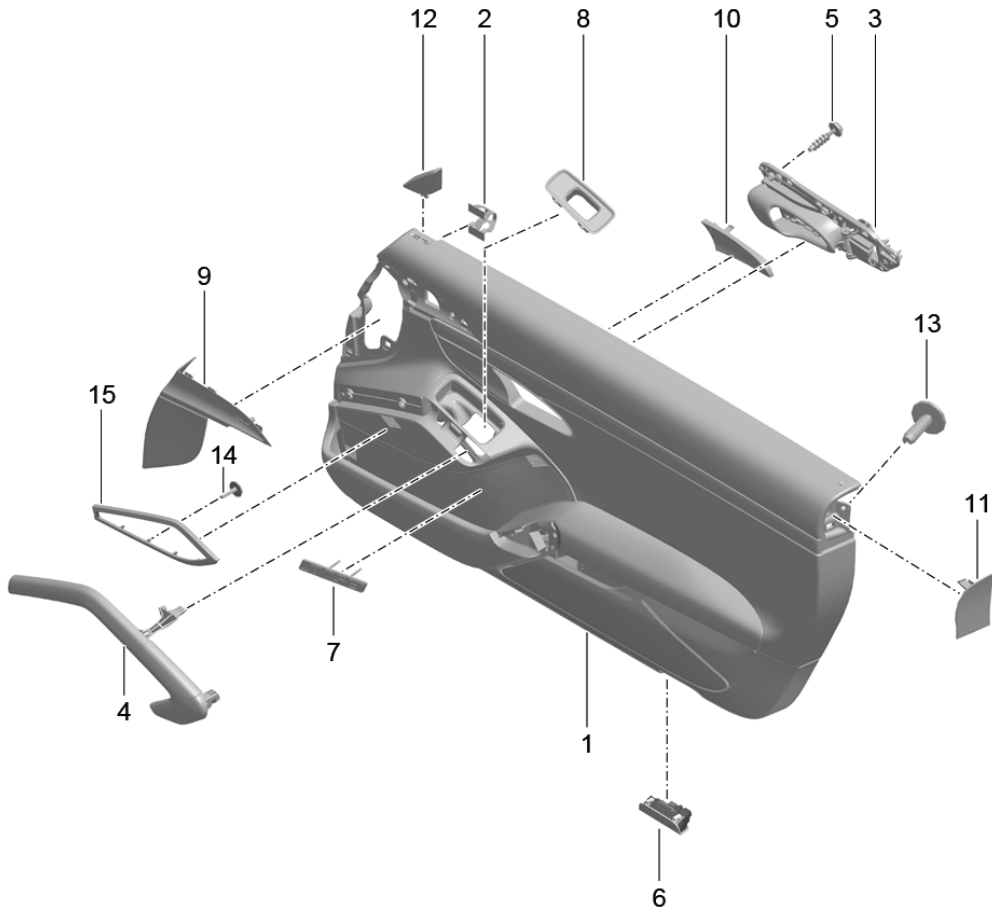

Model: 981-13

Model life 2012>>2016