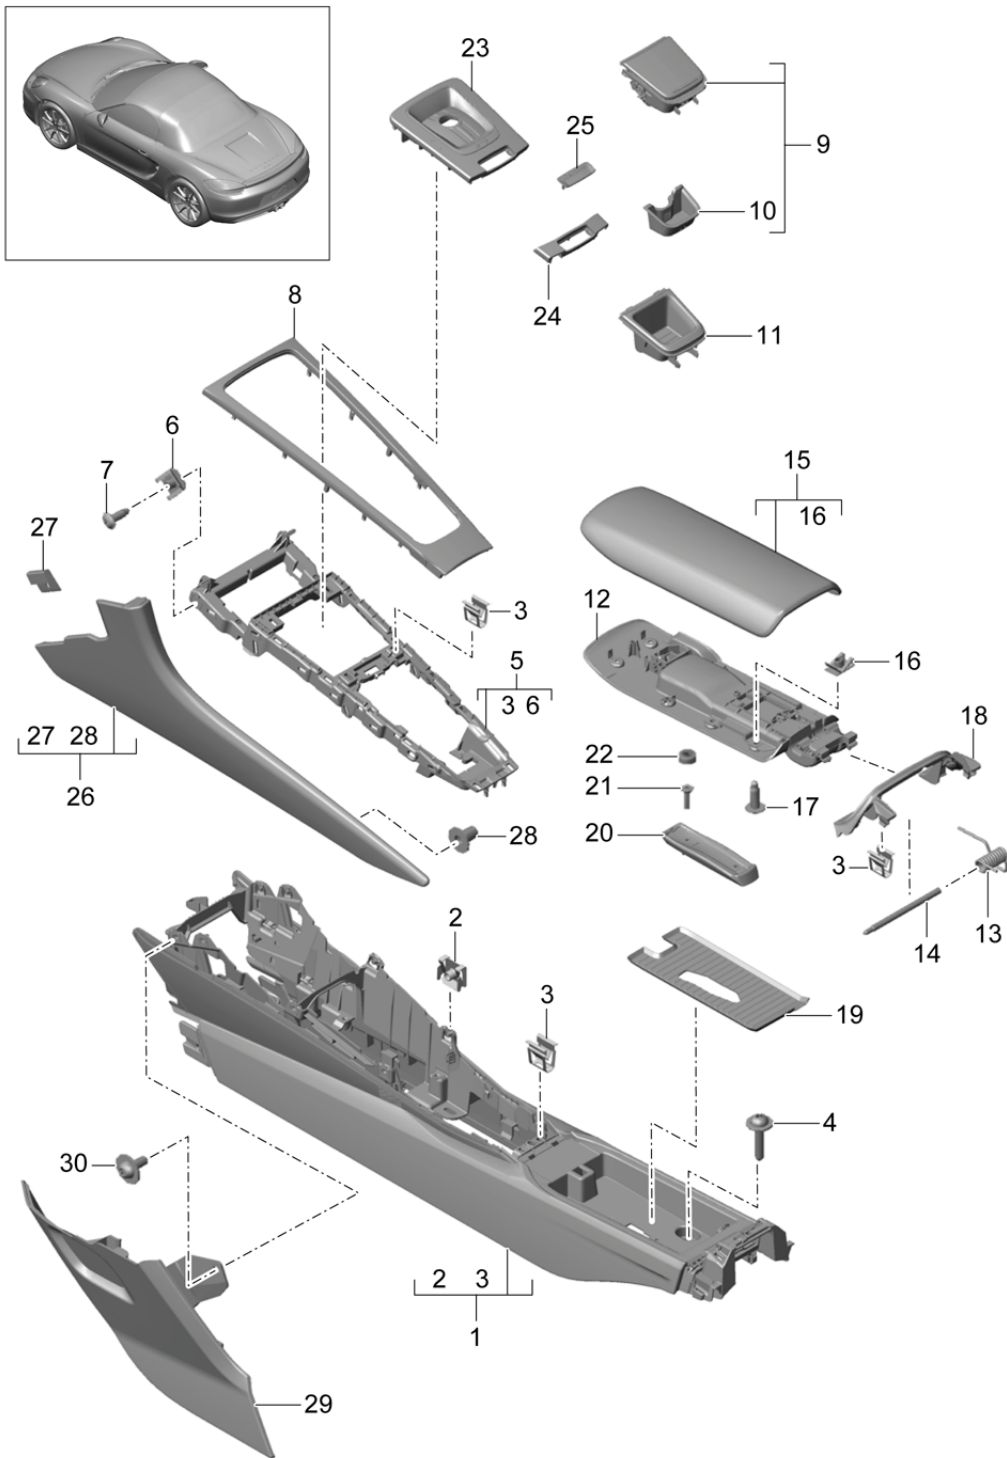

Model: 981-13

Model life 2012>>2016

Model: 981-13

Model life 2012&gt;&gt;2016

Pos	Part Number	Description	Remark	Qty	Model
1	991 553 111 01	Centre console Carrier		1	
	991 553 111 01 PT7	Centre console Black	-AD,AG,AJ,GQ, GR,GW,AZ,AS, BL,99		
	991 553 111 01 PV9	Platinum Grey	-CD,CG,CJ,CZ, CS		
	991 553 111 01 PU8	Luxor beige	-UD,UG,UJ,UZ, US,BL		
	991 553 111 01 OR6	yachting blue	-ED,EG,EJ,EZ, ES		
	991 553 111 01 OQ5	agate grey	-PV,PX,PZ,DK		
	991 553 111 01 OL1	flint grey	-BV		
	991 553 111 01 OP4	Espresso	-NE		
	991 553 111 01 ON3	Carrera Red	-NG		
	991 553 111 01 OJ9	Amber Orange	-BX		
	991 553 111 01 OK8	Lime Gold	-BZ		
2	999 591 145 01	panel nut M 5		8	
3	8T0 853 107	Clip		X	
4	N 105 355 02	Hexagon socket head bolt (combi) M 6 X 30		6	
5	991 553 263 01	Carrier Trim		1	
6	999 507 556 01	panel nut M 5		2	
7	999 073 459 01	fillister hd. bolt M 5 X 16		6	
8	991 553 261 00	Trim for centre console		1	
(8)	991 553 261 00 V08	Galvano silver			
	991 553 981 00	Trim for centre console No longer use the part here		1	PR:XYG
	991 553 981 00 G2X	primed			
(8)	991 553 981 00	Trim for centre console		1	PR:XYG
	991 553 981 00 041	Black			
	991 553 981 00 84A	guards red (Porsche)			
	991 553 981 00 1S1	Racing Yellow			
	991 553 981 00 B9A	Carrara white			
	991 553 981 00 C9Z	Basalt black metallic			
	991 553 981 00 M7S	Achat Grey Metallic			
	991 553 981 00 M8S	Anthracite Brown Metallic			
	991 553 981 00 M8Z	Cognac Metallic			
	991 553 981 00 M3X	Ruby red metallic			
	991 553 981 00 M5X	Dark blue metallic			
	991 553 981 00 5P1	Lime Gold Metallic			
	991 553 981 00 M7Z	GT Silver Metallic			
	991 553 981 00 M7T	Platinum Silver Metallic			
(8)	991 553 981 01	Trim for centre console		1	PR:XHB
	991 553 981 01 A11	Black	-AD,AG,AJ,GQ, GR,GW,AZ,AS, 99		
	991 553 981 01 9B0	Platinum Grey	-CD,CG,CJ,CZ, CS		
	991 553 981 01 7J0	Luxor beige	-UD,UG,UJ,UZ, US		
	991 553 981 01 6A0	yachting blue	-ED,EG,EJ,EZ		
	991 553 981 01 OA1	agate grey	-DK,BV,BX,BZ, BL,PV,PX,PZ		
	991 553 981 01 6J0	Espresso	-NE		
	991 553 981 01 N12	Carrera Red	-NG		
(8)	991 553 981 02	Trim for centre console		1	PR:XHM