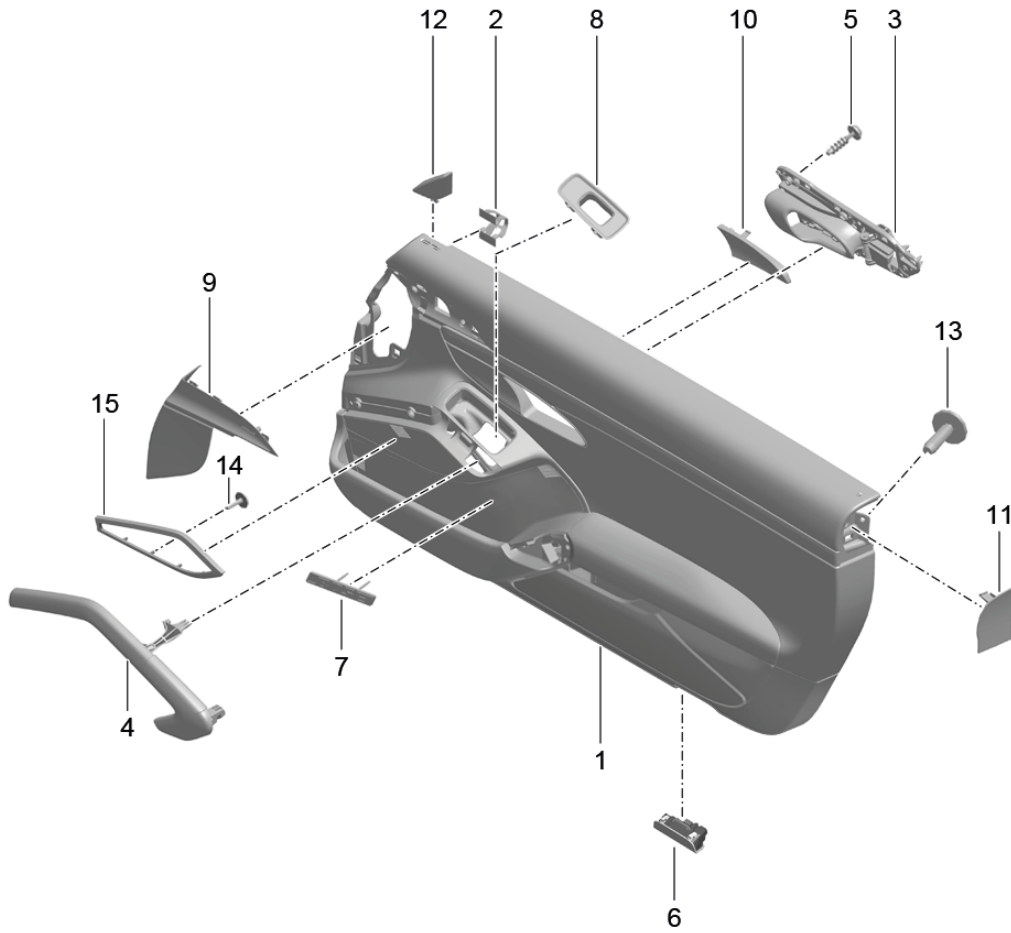

Model: 981-13

Model life 2012>>2016