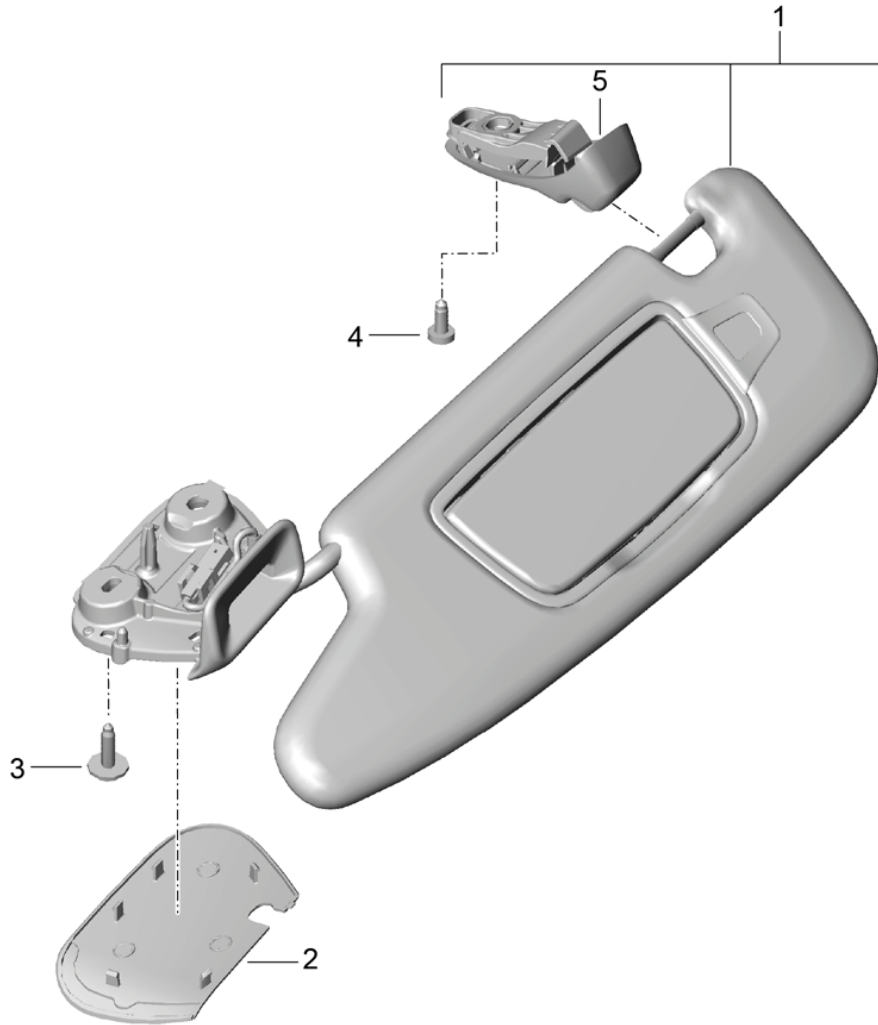

Model: 981-13

Model life 2012>>2016