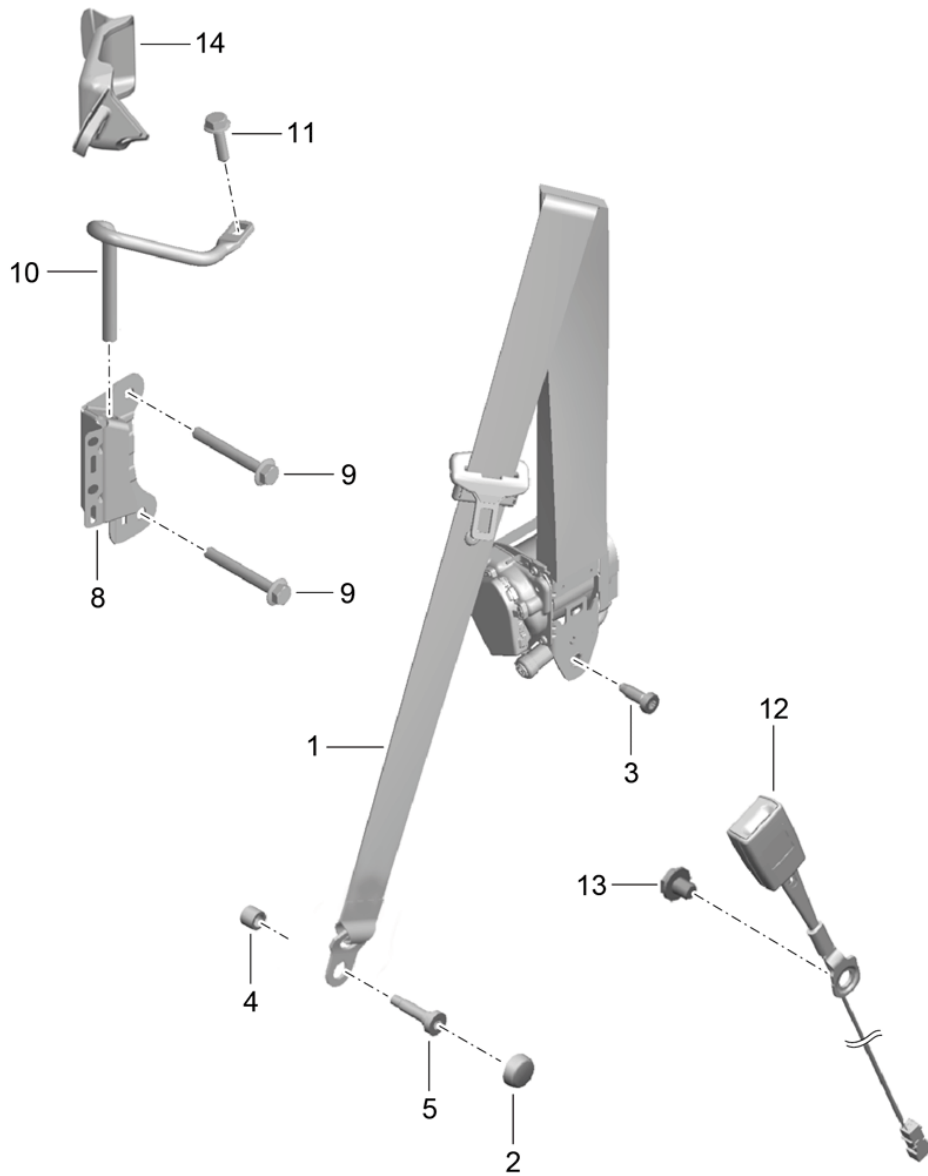

Model: 981-13

Model life 2012>>2016

Pos	Part Number	Description	Remark	Qty	Model
1	981 561 583 02	Windbreak Side part	left	1	PR:551
(1)	981 561 584 02	Windbreak Side part	right	1	
2	981 561 621 04	Windbreak Centre part		1	
		with:			
	981 561 621 04 1E0	Pocket Black			
3	981 561 730 02	Insert		1	
4	981 561 650 03	Guide		1	
	981 561 650 03 1E0	Black			
5	900 976 011 01	Socket head bolt M5x30		X	

Model: 981-13

Model life 2012>>2016