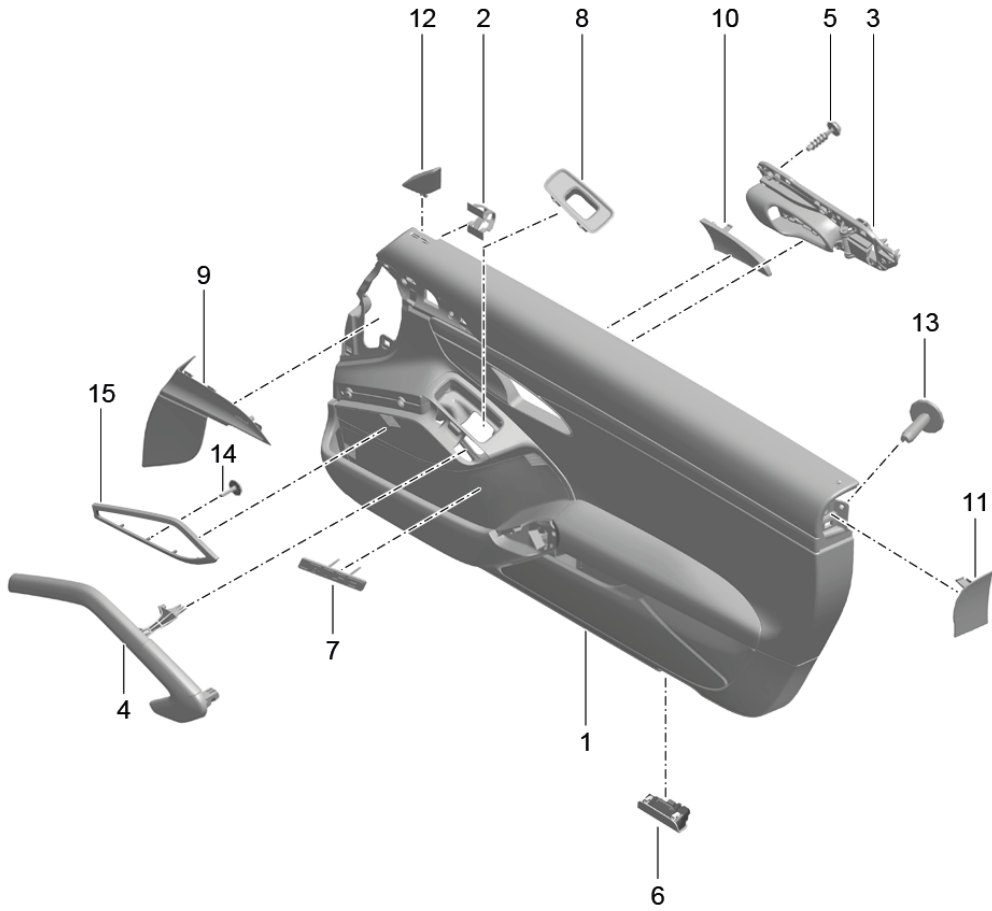

Model: 981-13

Model life 2012>>2016