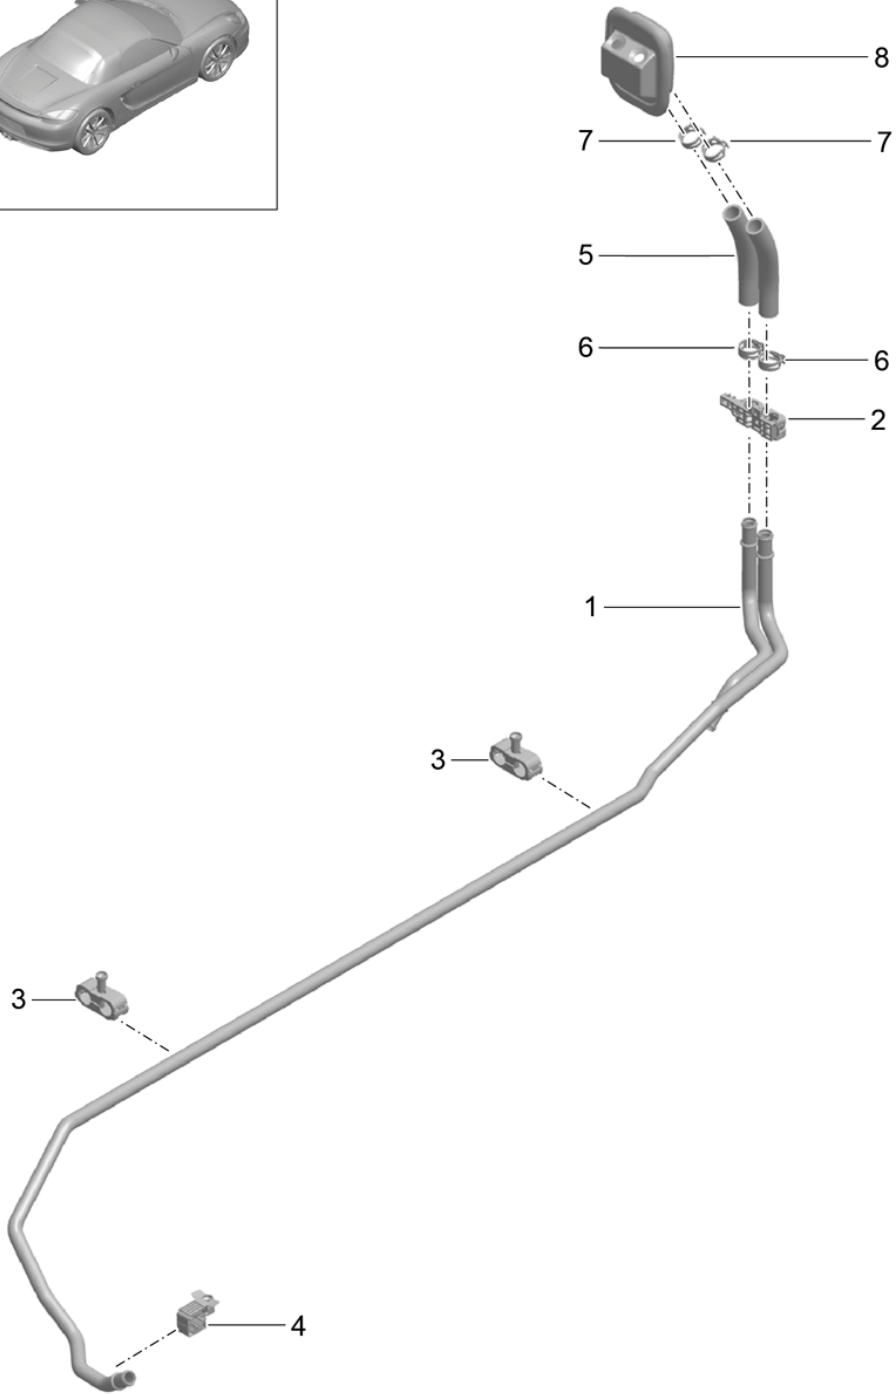

Model: 981-13

Model life 2012>>2016