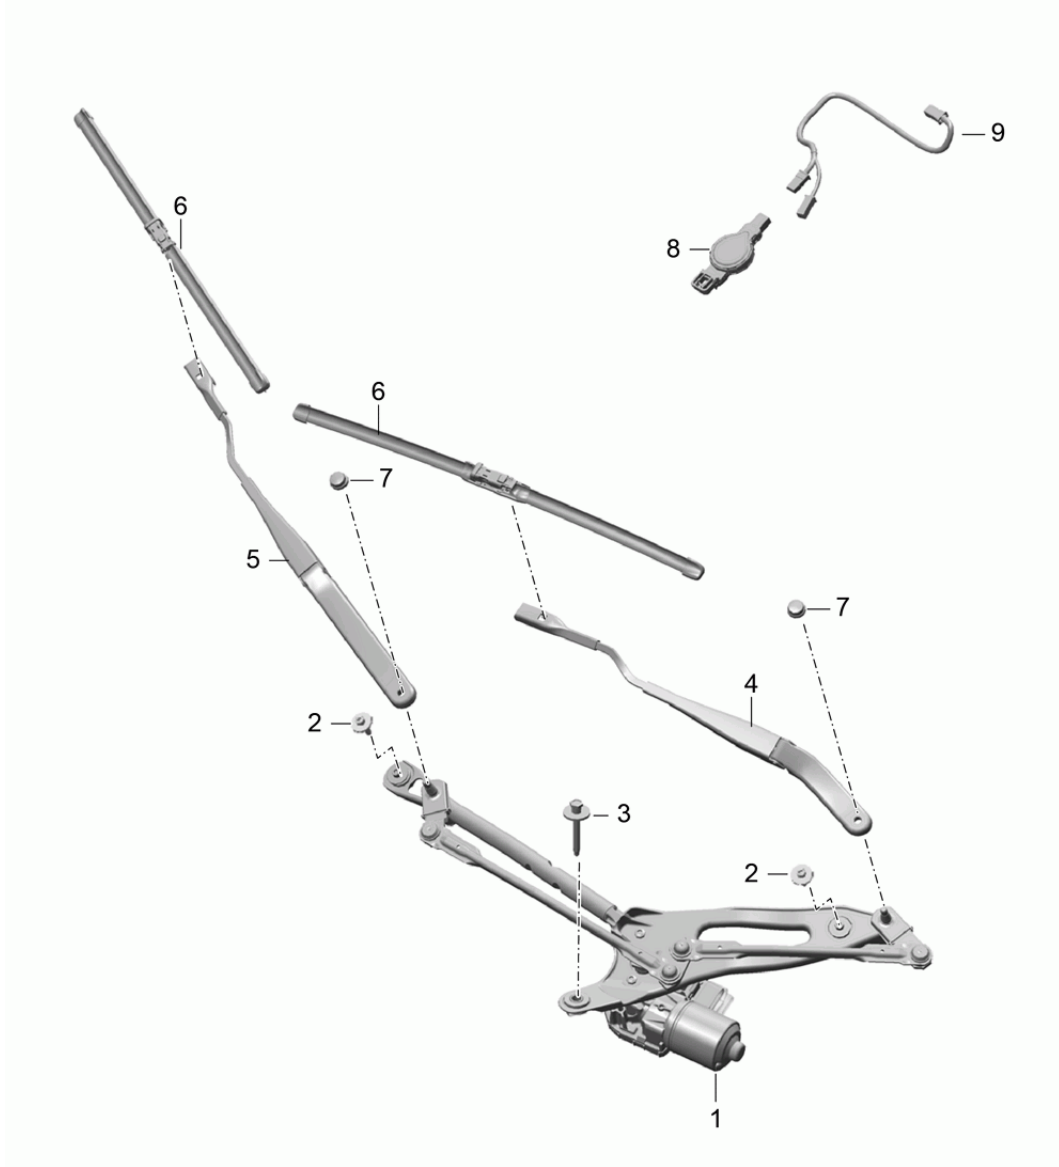

Model: 981-13

Model life 2012>>2016