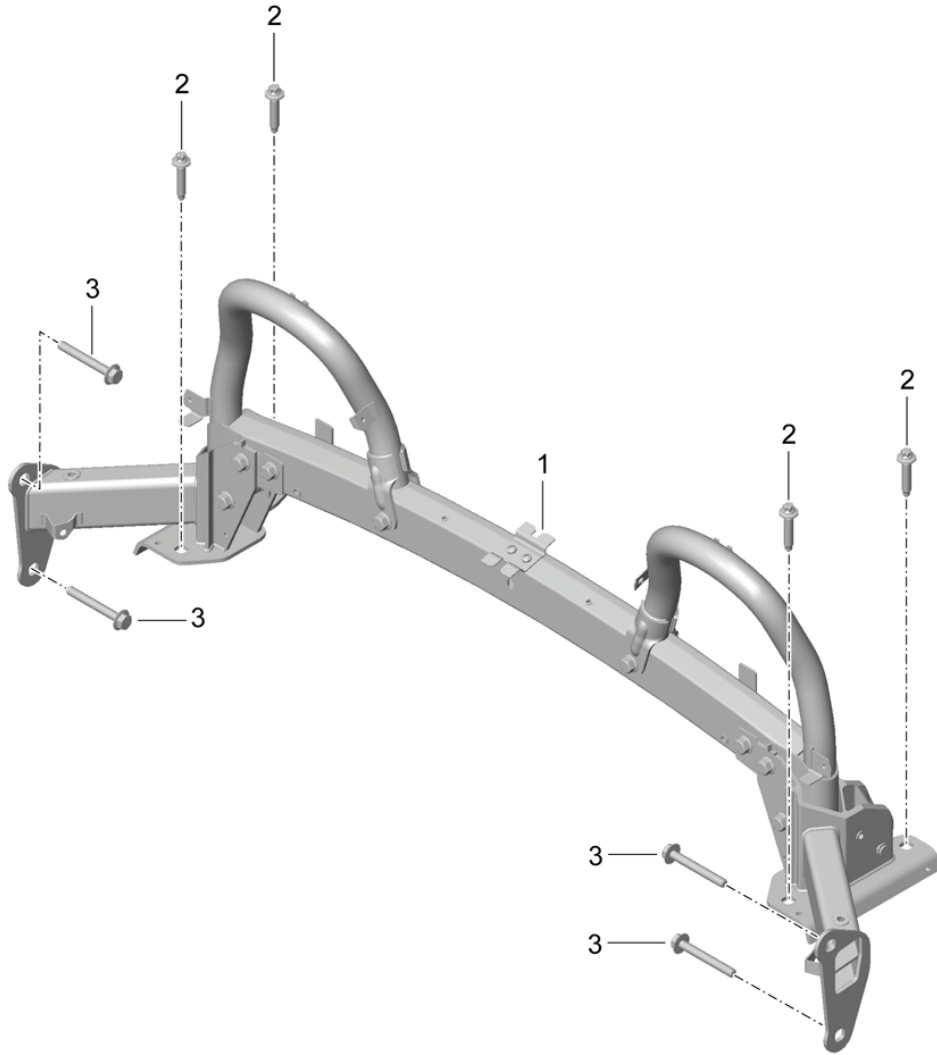

Model: 981-13

Model life 2012>>2016

Model: 981-13

Model life 2012&gt;&gt;2016

Pos	Part Number	Description	Remark	Qty	Model
1	981 580 149 00	roll bar roll bar (complete)		1	
2	900 385 133 01	Screw M10x50		4	
3	999 072 066 01	Hexagon bolt M10x80		4	