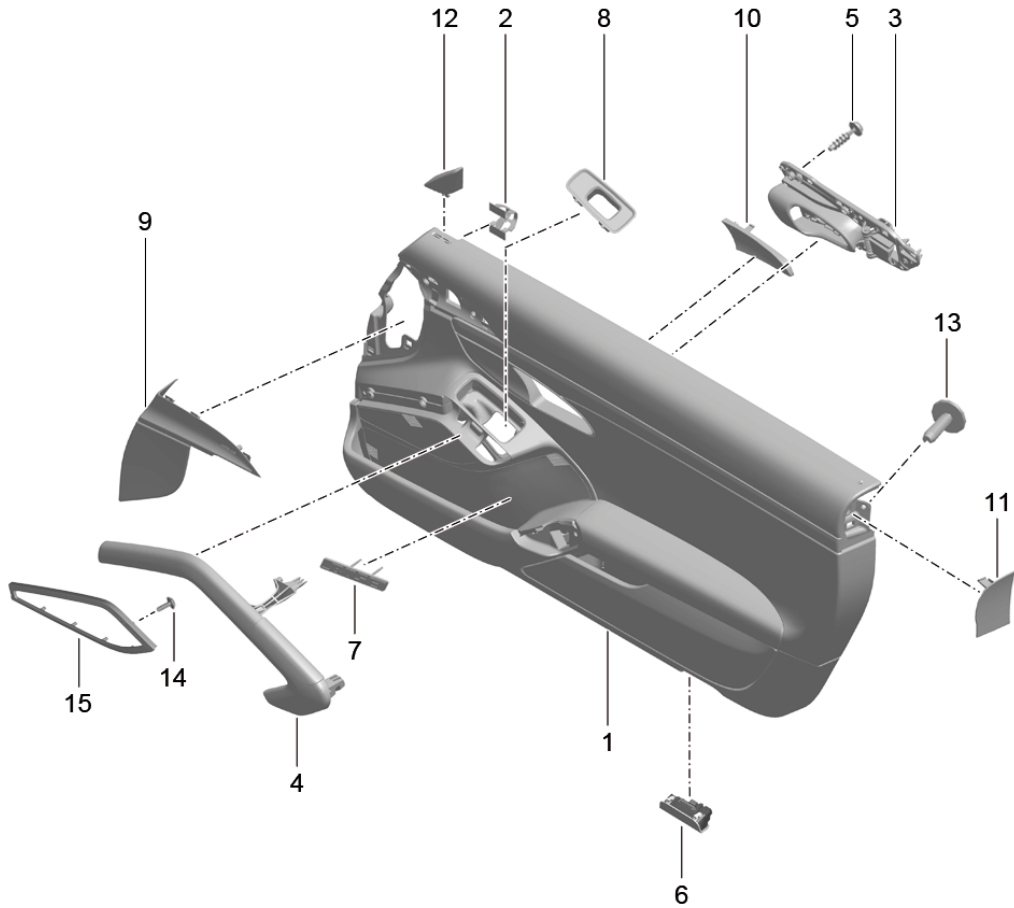

Model: 981-13

Model life 2012>>2016