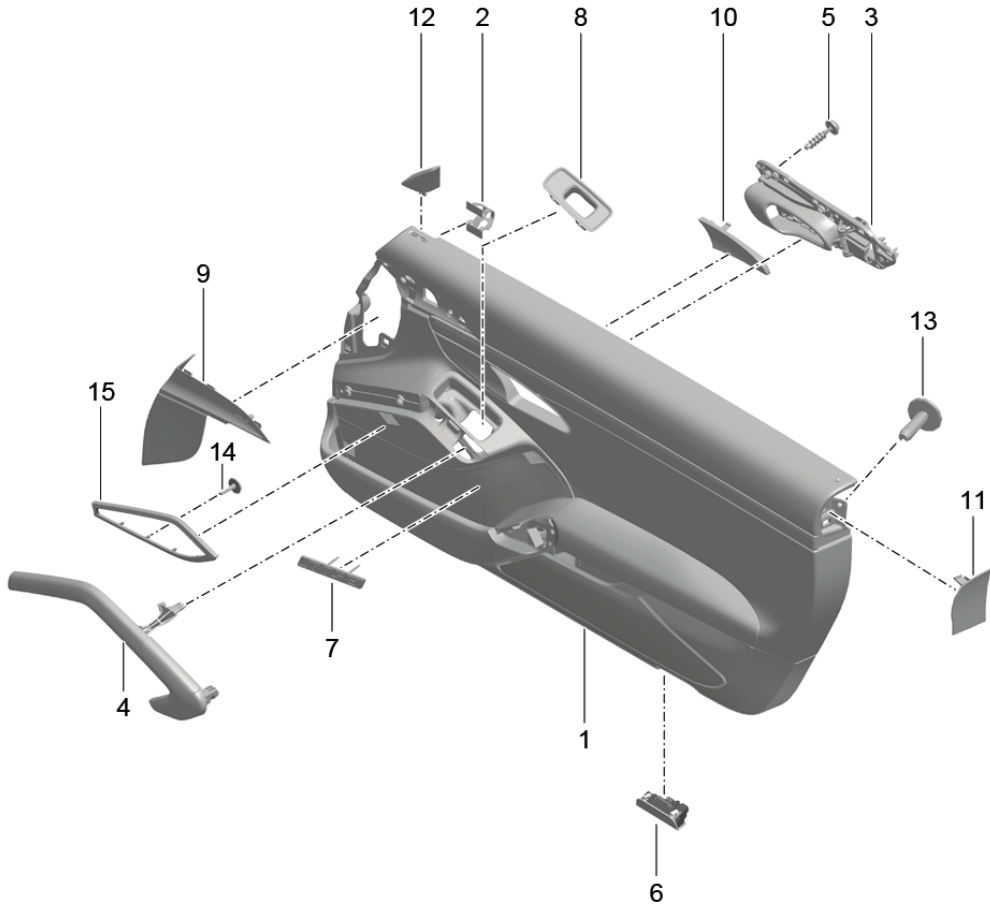

Model: 981-13

Model life 2012>>2016