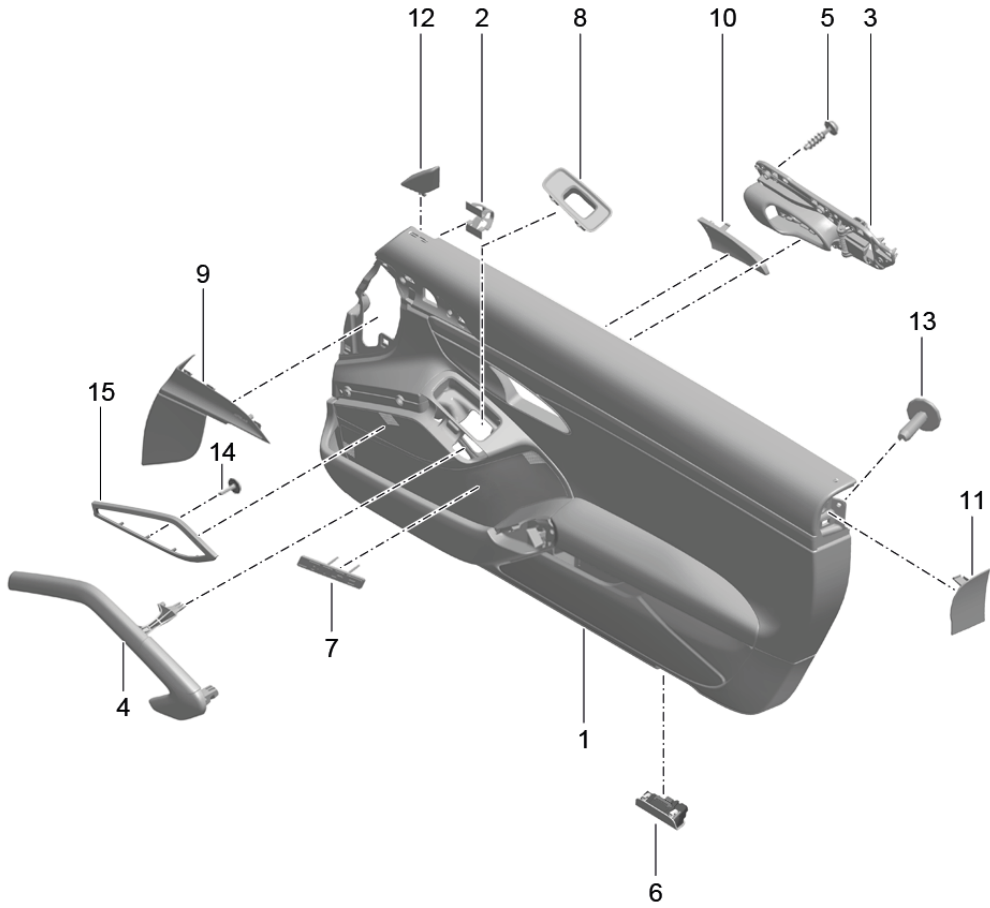

Model: 981-13

Model life 2012>>2016