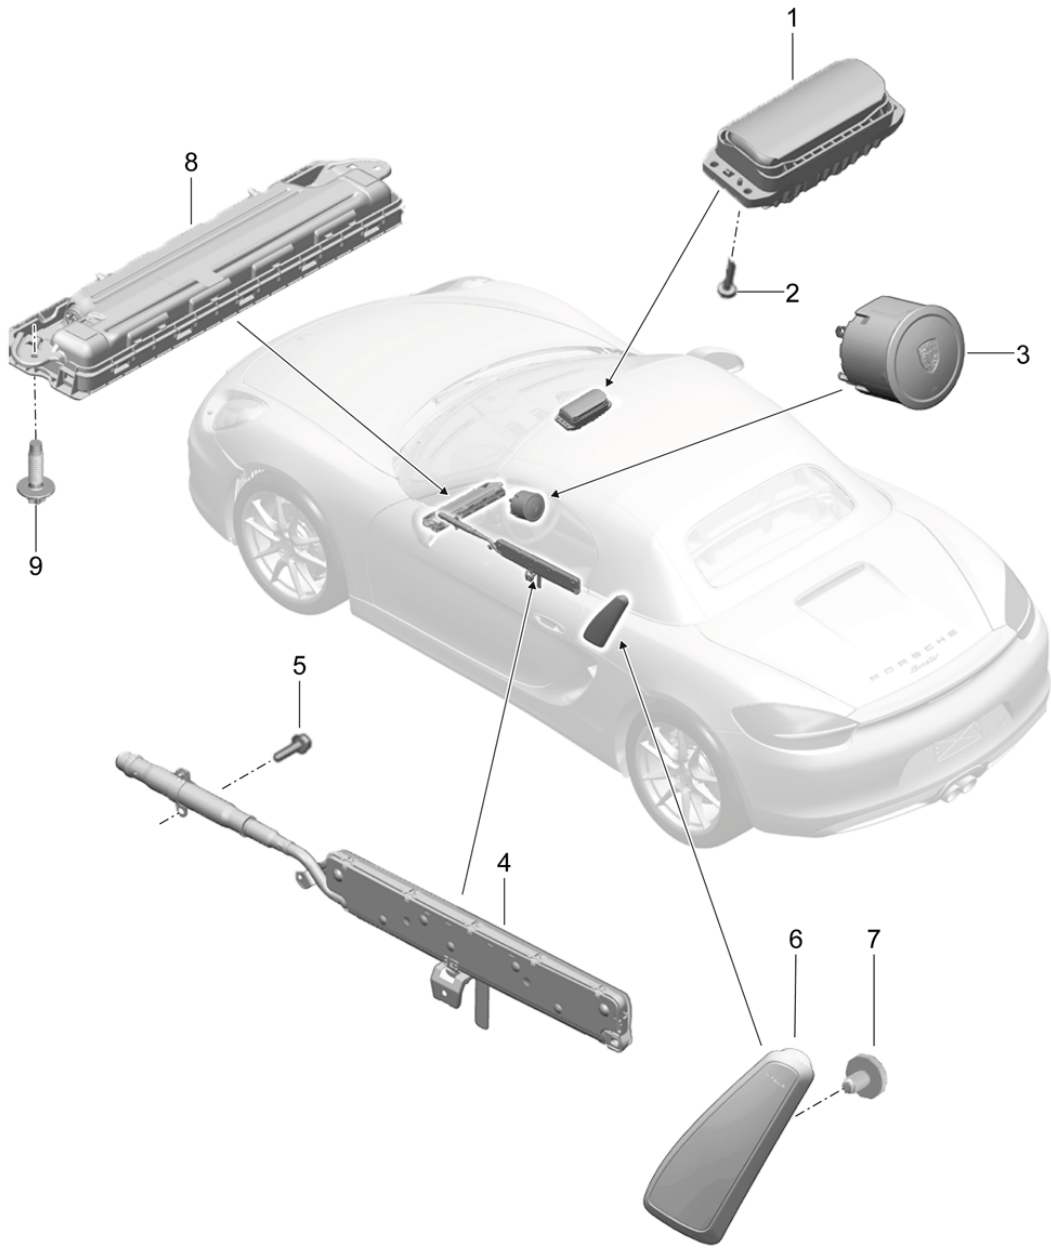

Model: 981-13

Model life 2012>>2016

Pos	Part Number	Description	Remark	Qty	Model
1	981 580 149 00	roll bar roll bar (complete)		1	
2	900 385 133 01	Screw M10x50		4	
3	999 072 066 01	Hexagon bolt M10x80		4	

Model: 981-13

Model life 2012>>2016