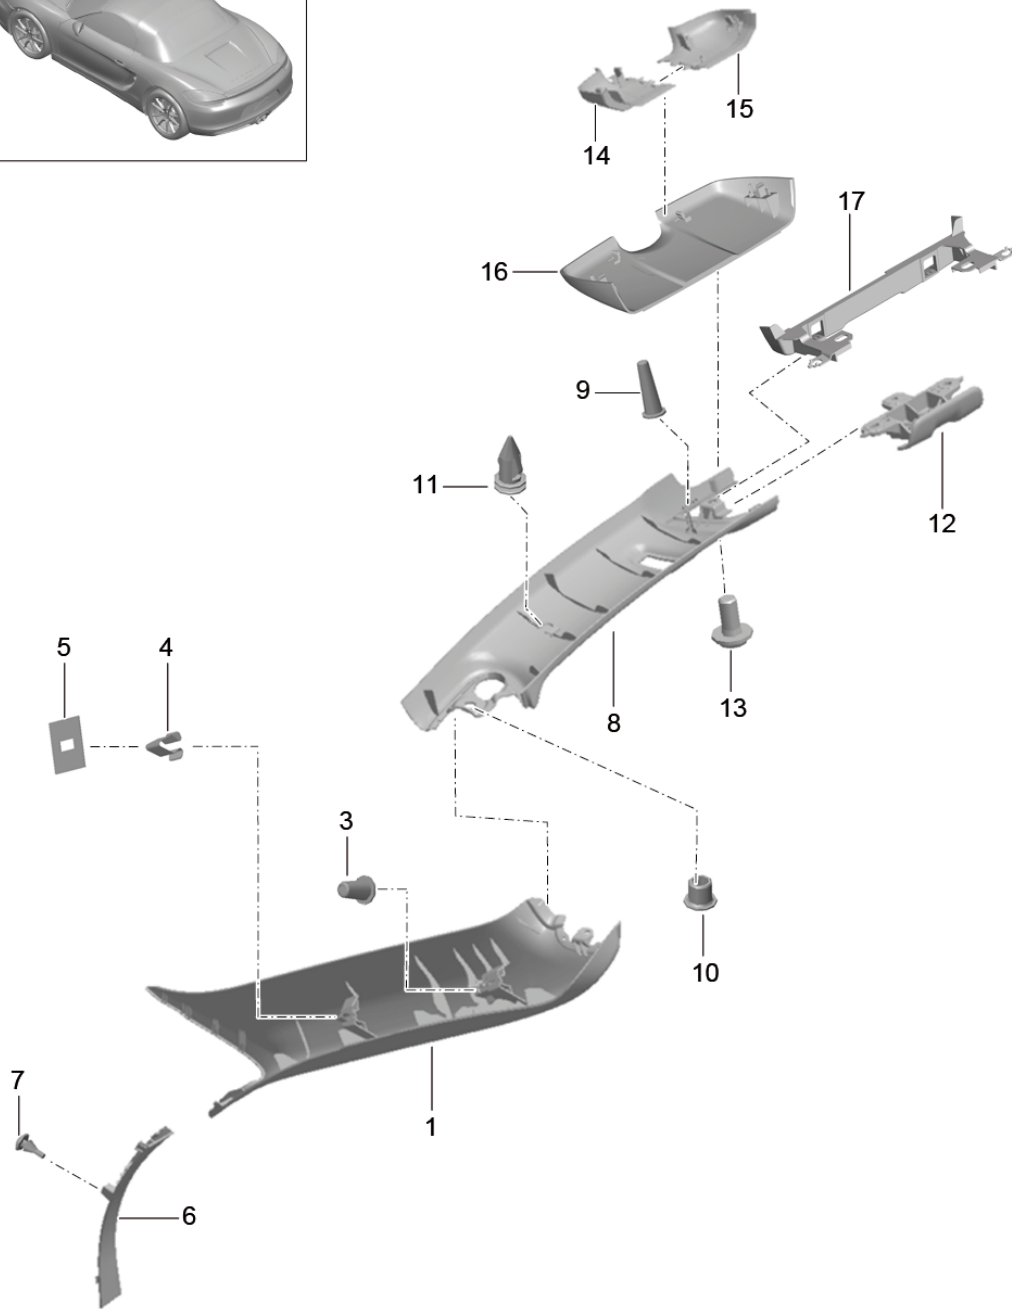

Model: 981-13

Model life 2012>>2016

Model: 981-13 Model life 2012>>2016

Pos	Part Number	Description	Remark	Qty	Model
1	981 555 181 05 981 555 181 05 1E0	A-pillar windshield frame A-pillar trim Black	left -AD,AG,AJ,AZ, CD,CG,CJ,CZ, UD,UG,UJ,ED, EG,EJ,EZ,DK, BV,BX,BZ,NE, NG,AS,CS,ES, PV,PX,PZ	1	
(1)	981 555 181 05 4H0 981 555 182 05 981 555 182 05 1E0	Luxor beige A-pillar trim Black	-UZ,US right -AD,AG,AJ,AZ, CD,CG,CJ,CZ, UD,UG,UJ,ED, EG,EJ,EZ,DK, BV,BX,BZ,NE, NG,AS,CS,ES, PV,PX,PZ	1	
3	981 555 182 05 4H0 997 555 857 00	Luxor beige Grommet	-UZ,US	2	
4	999 507 839 01	Centring journal Clip		4	
5	999 209 084 40	3,5 Distance piece		4	
6	991 555 185 01 991 555 185 01 1E0 991 555 185 01 6L0 991 555 185 01 4H0 991 555 185 01 2F0 991 555 185 01 OP1 991 555 185 01 7N0 991 555 185 01 OW5	A-pillar trim Black Platinum Grey Luxor beige yachting blue agate grey Espresso Carrera Red	left lower -AD,AG,AJ,GQ, GR,GW,AZ,AS, BL,99 -CD,CG,CJ,CZ, CS -UD,UG,UJ,UZ, US -ED,EG,EJ,EZ, ES -PV,PX,PZ,BV, BX,BZ,DK -NE -NG	1	
6	991 555 186 01 991 555 186 01 1E0 991 555 186 01 6L0 991 555 186 01 4H0 991 555 186 01 2F0 991 555 186 01 OP1 991 555 186 01 7N0 991 555 186 01 OW5	A-pillar trim Black Platinum Grey Luxor beige yachting blue agate grey Espresso Carrera Red	right lower -AD,AG,AJ,GQ, GR,GW,AZ,AS, BL,99 -CD,CG,CJ,CZ, CS -UD,UG,UJ,UZ, US -ED,EG,EJ,EZ, ES -PV,PX,PZ,BV, BX,BZ,DK -NE -NG	1	
7	999 703 041 40	Rubber buffer 4 X 6 X 9,3		2	
8	981 555 059 01 981 555 059 01 1E0	Trim Windscreen frame part Discontinued part Black	left -AD,AG,AJ,GQ, GR,GW,AZ,CD,	1