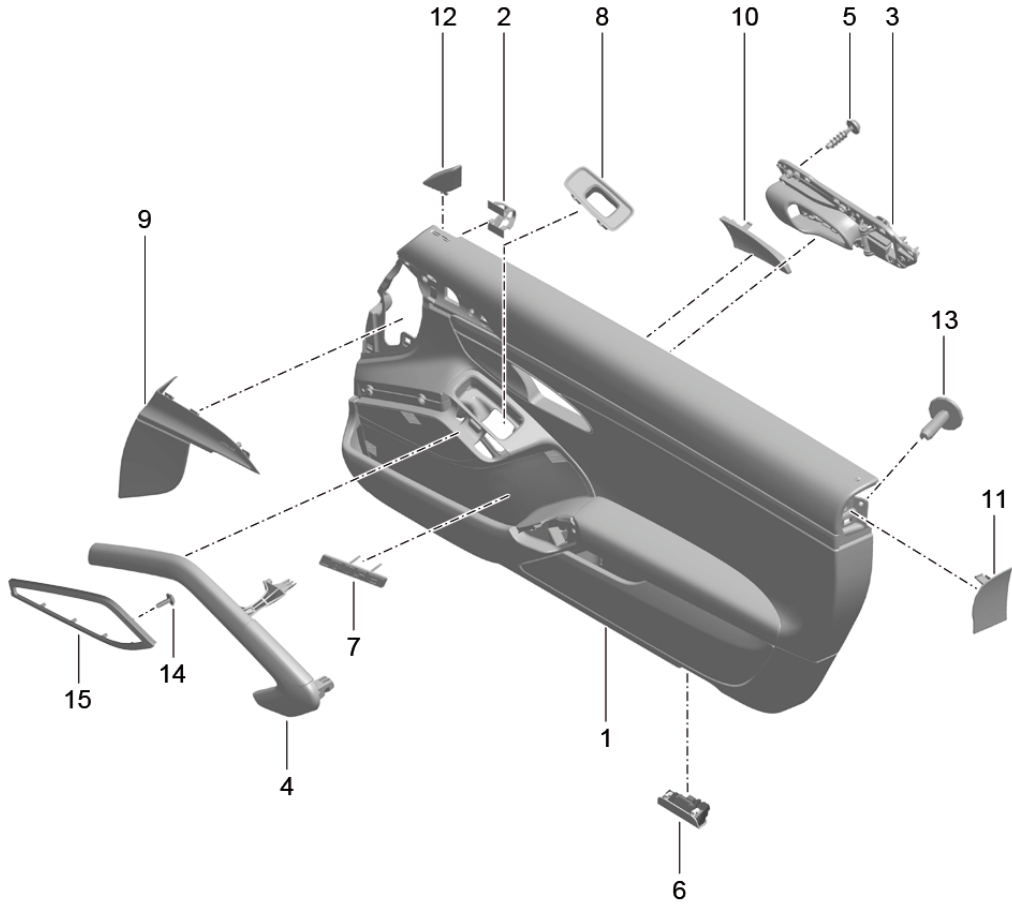

Model: 981-13

Model life 2012>>2016