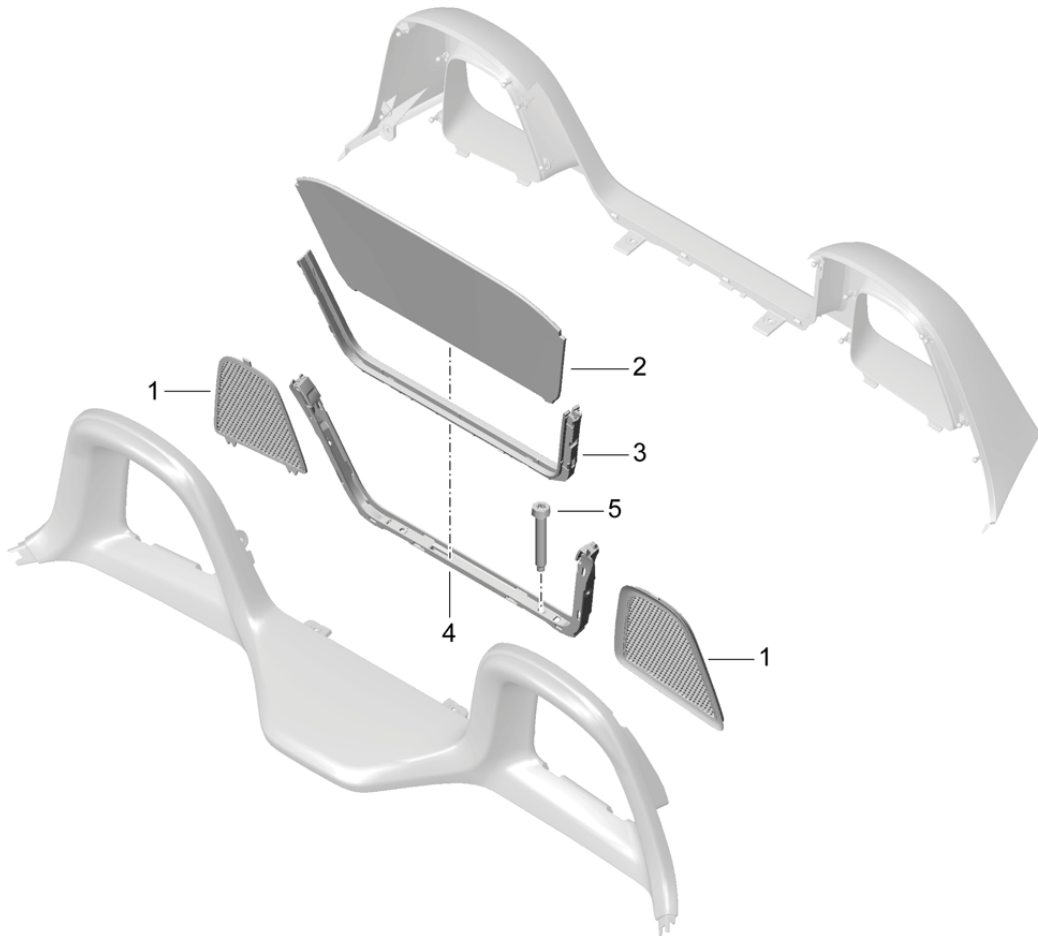

Model: 981-13

Model life 2012>>2016

Model: 981-13

Model life 2012>>2016

Pos	Part Number	Description	Remark	Qty	Model
1	981 561 583 02	Windbreak Side part	left	1	PR:551
(1)	981 561 584 02	Windbreak Side part	right	1	
2	981 561 621 04	Windbreak Centre part		1	
		with:			
	981 561 621 04 1E0	Pocket Black			
3	981 561 730 02	Insert		1	
4	981 561 650 03	Guide		1	
	981 561 650 03 1E0	Black			
5	900 976 011 01	Socket head bolt M5x30		X