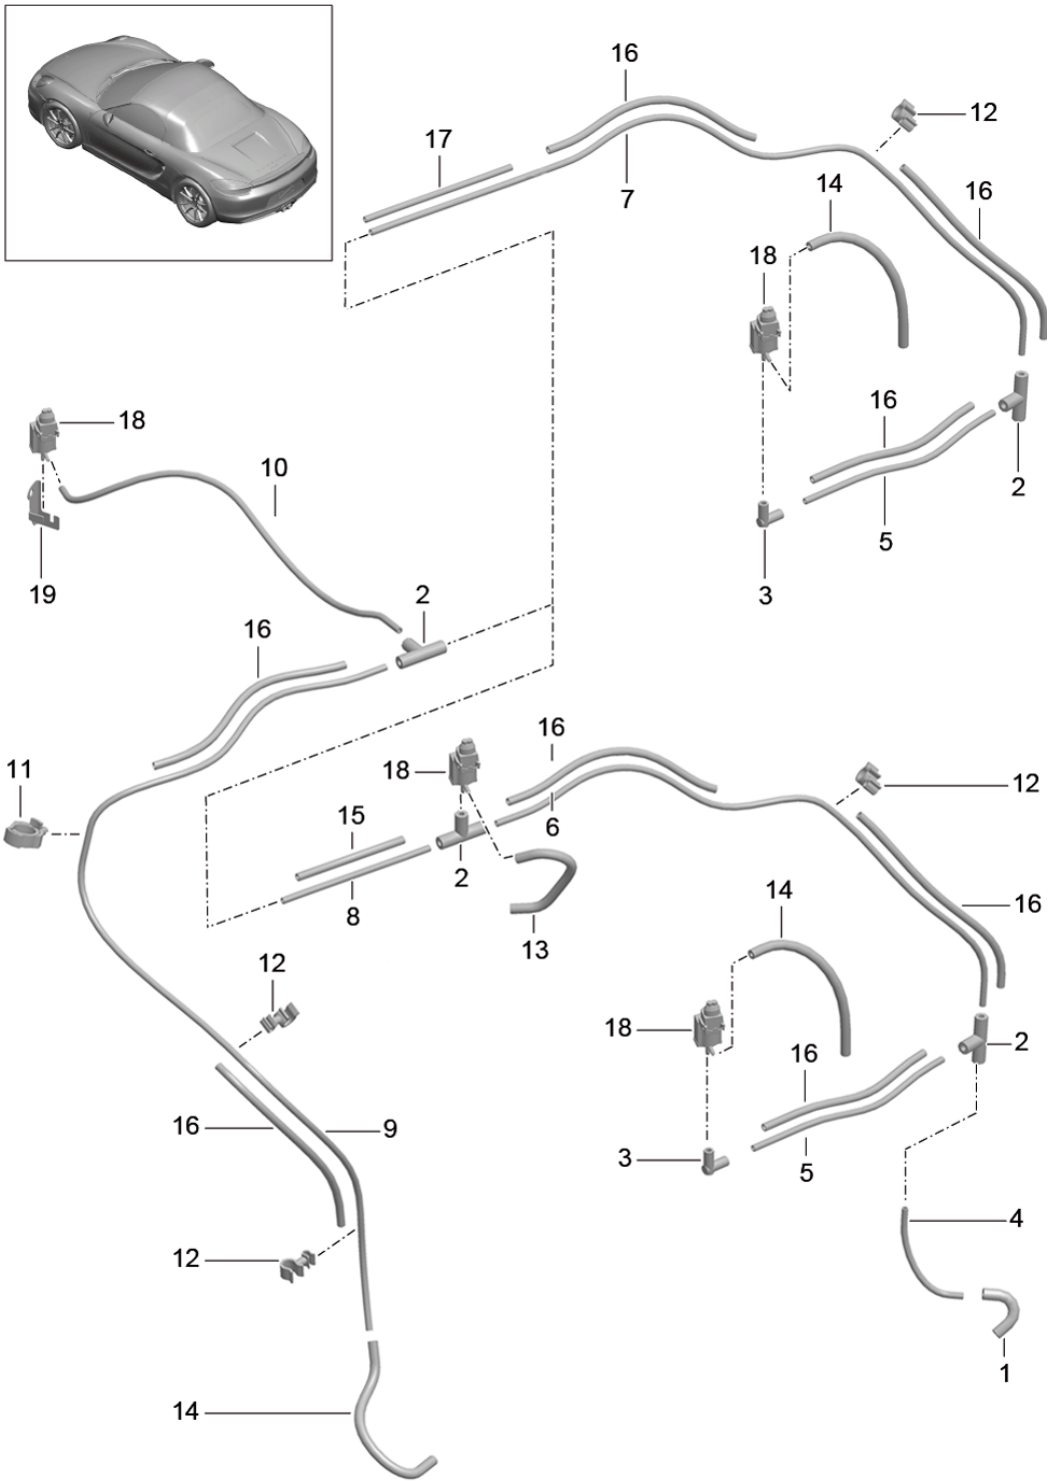

Model: 981-13

Model life 2012>>2016

Pos	Part Number	Description	Remark	Qty	Model
1	9A1 110 115 30	intake air distributor		2	A122
(1)	9A1 110 115 02	throttle valve adapter		2	A123
2	9A1 110 215 01	intake air distributor		6	
3	900 385 270 01	Seal		12	
4	900 385 041 01	Hexagon head bolt BM 6 X 35		9	
5	9A1 110 212 01	Torx screw BM 6 X 12		2	
6	9A1 110 213 01	Clamp Upper part		2	
7	9A1 110 210 01	Clamp Lower part		2	
8	999 073 352 02	Rubber sleeve		2	
9	993 110 462 02	flat round head bolt M 6 X 35		1	A123
10	999 919 265 01	Vacuum unit		2	A123
11	993 110 530 01	Oval-head screw 5,0 X 18		1	
12	999 651 398 40	Grommet		1	
13	948 606 180 00	Cable holder 11,0 / 13,0		1	
14	999 919 241 01	Pressure sensor		1	
15	999 591 882 01	Oval-head screw 6,0 X 15		1	
16	997 606 213 00	panel nut M 6		1	
17	9A1 110 120 25	Temperature sensor		1	A123
(17)	9A1 110 120 30	Engine bay		1	A122
18	9A1 110 319 00	Resonance tube		1	
19	999 507 153 01	Seal		2	
20	999 507 652 01	Cable fastener 5,20		2	
21	997 605 115 01	Cable fastener 7,0 - 9,0		1	
22	900 385 045 01	throttle valve adapter		4	
23	9A1 110 293 01	Torx screw BM 6 X 40		1	A123
(23)	9A1 110 283 01	Bracket		1	A122
24	9A1 110 247 00	Bracket		1	
25	7PP 906 270	Bracket Tank ventilation		1	A123
26	999 507 675 40	Change-over valve		1	
		Hose bracket 7,50 - 8,00			

Model: 981-13

Model life 2012>>2016