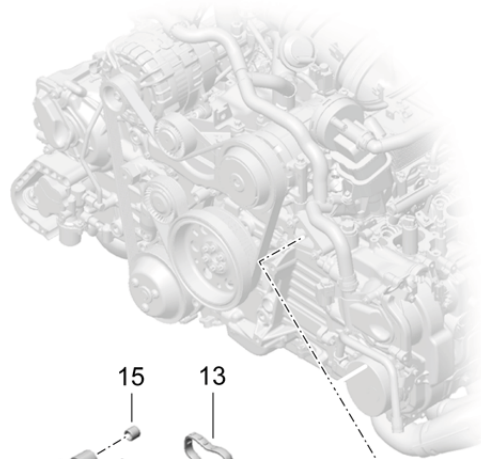

Model: 981-13

Model life 2012>>2016

Model: 981-13

Model life 2012>>2016

Pos	Part Number	Description	Remark	Qty	Model
1	9A1 106 034 31	Assembly carrier Water pipe Cooling water socket		1	
2	997 106 802 03	Spring		2	
3	9A1 102 322 40	Seal		1	
4		Water pipe see illustration:	105-000	1	
5	900 385 115 01	Torx screw M 8 X 70		3	
6	9A1 106 617 31	Water hose		1	
7	999 512 591 09	Hose clamp 40 X 12		1	
8	999 512 709 01	Hose clamp 35 X 12		1	
9	9A1 106 555 02	Valve No longer use the part here		1	
9	9A1 106 555 03	Valve		1	
10	999 707 654 40	O-ring 29,00 X 4,00		1	
11	999 073 344 01	flat round head bolt M 6 X 20		3	
12	9A1 102 013 00	Assembly carrier		1	
13	9A1 102 312 40	Seal		1	
14	9A1 102 322 40	Seal		1	
15	999 095 063 03	dowel sleeve M 6 X 10		5