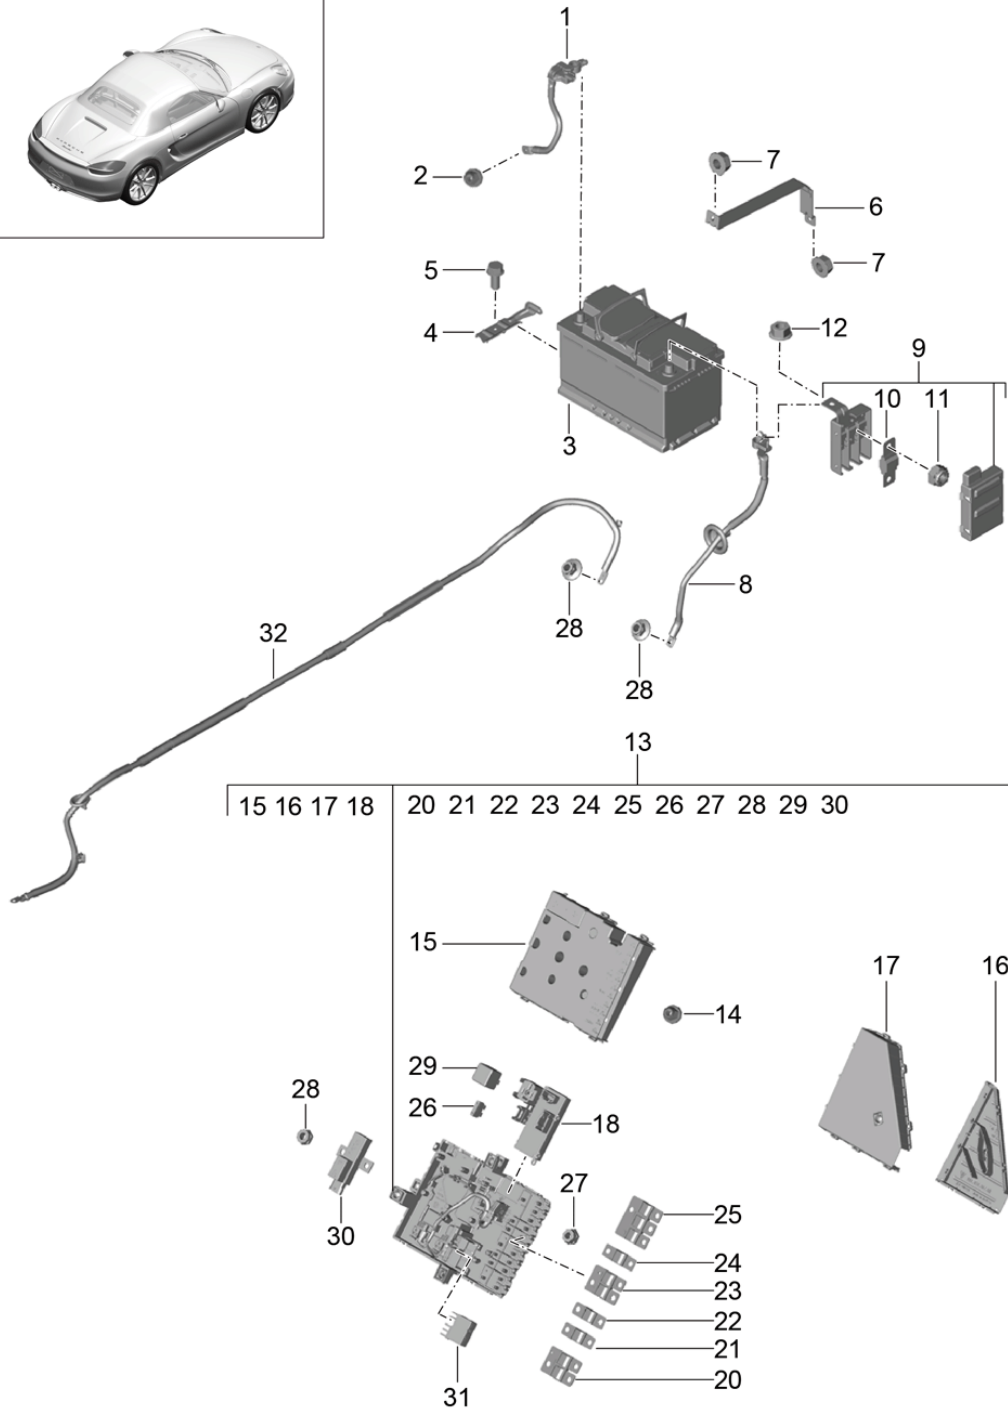

Model: 981-13

Model life 2012>>2016

Model: 981-13 Model life 2012>>2016

Pos	Part Number	Description	Remark	Qty	Model
1	991 611 043 01	Battery Power distributor		1	
(1)	991 611 044 01	Earth line	lhd	1	PR:098
2	999 084 447 01	Earth line	rhd	1	PR:099
3	999 611 070 10	Hexagon nut M 8		1	
(3)	999 611 080 10	Battery 70 AH		1	PR:195
(3)	999 611 095 11	Battery 80 AH		1	PR:196
4	991 611 209 01	Battery 95 AH		1	PR:200
(4)	991 611 210 01	Rail	lhd	1	PR:098
5	900 378 017 01	Battery Hexagon bolt M 8 X 20		1	
6	991 611 212 00	Retainer for battery		1	
7	900 377 003 03	Hexagon nut M 8		2	
8	991 611 013 01	Battery cable	lhd	1	PR:098
(8)	991 611 014 01	Power distributor Battery cable	rhd	1	PR:099
9	991 610 321 00	Power distributor Fuse socket		1	
10	999 607 095 00	Battery fuse 80 A		1	
(10)	999 607 092 00	fuse 60 A		2	
-		also use:			
11	900 084 122 02	Hexagon nut M 5		6	
12	900 377 001 00	Hexagon nut M 6		1	
13	991 610 301 03	Power distributor (complete)		1	
14	999 049 033 40	use if required: POS. 14 Plastic nut T 6		3	
15	991 610 305 00	Cover		1	
16	991 610 307 00	Cable guide Lower part		1	
17	991 610 309 00	Cable guide - upper part		1	
18	991 618 075 01	Control unit		1	
20	999 607 054 00	fuse 100 A		1	
21	999 607 099 00	60 A fuse 40 A		1	
22	999 607 095 00	fuse 80 A		1	
23	999 607 055 00	fuse 100 A		1	
24	999 607 092 00	40 A fuse 60 A		1	
25	999 607 053 00	fuse 100 A 80 A 100 A		1