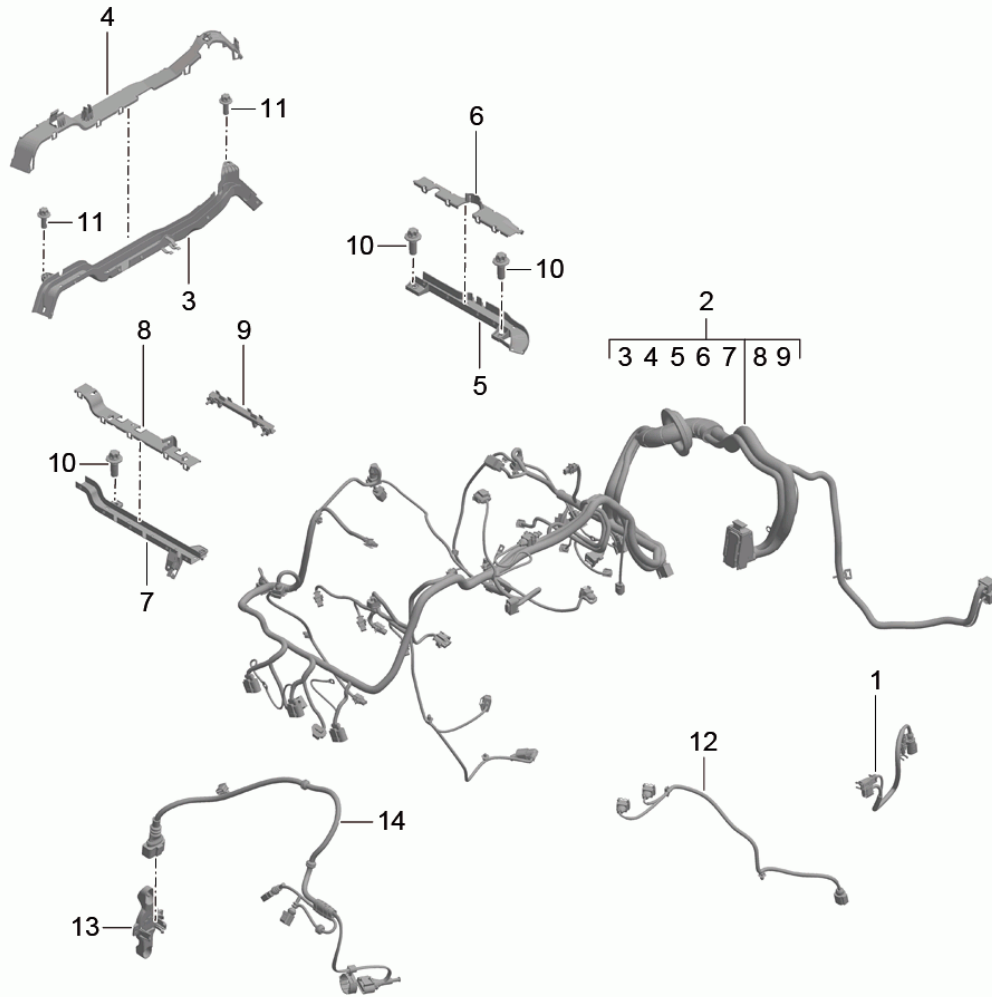

Model: 981-13

Model life 2012>>2016