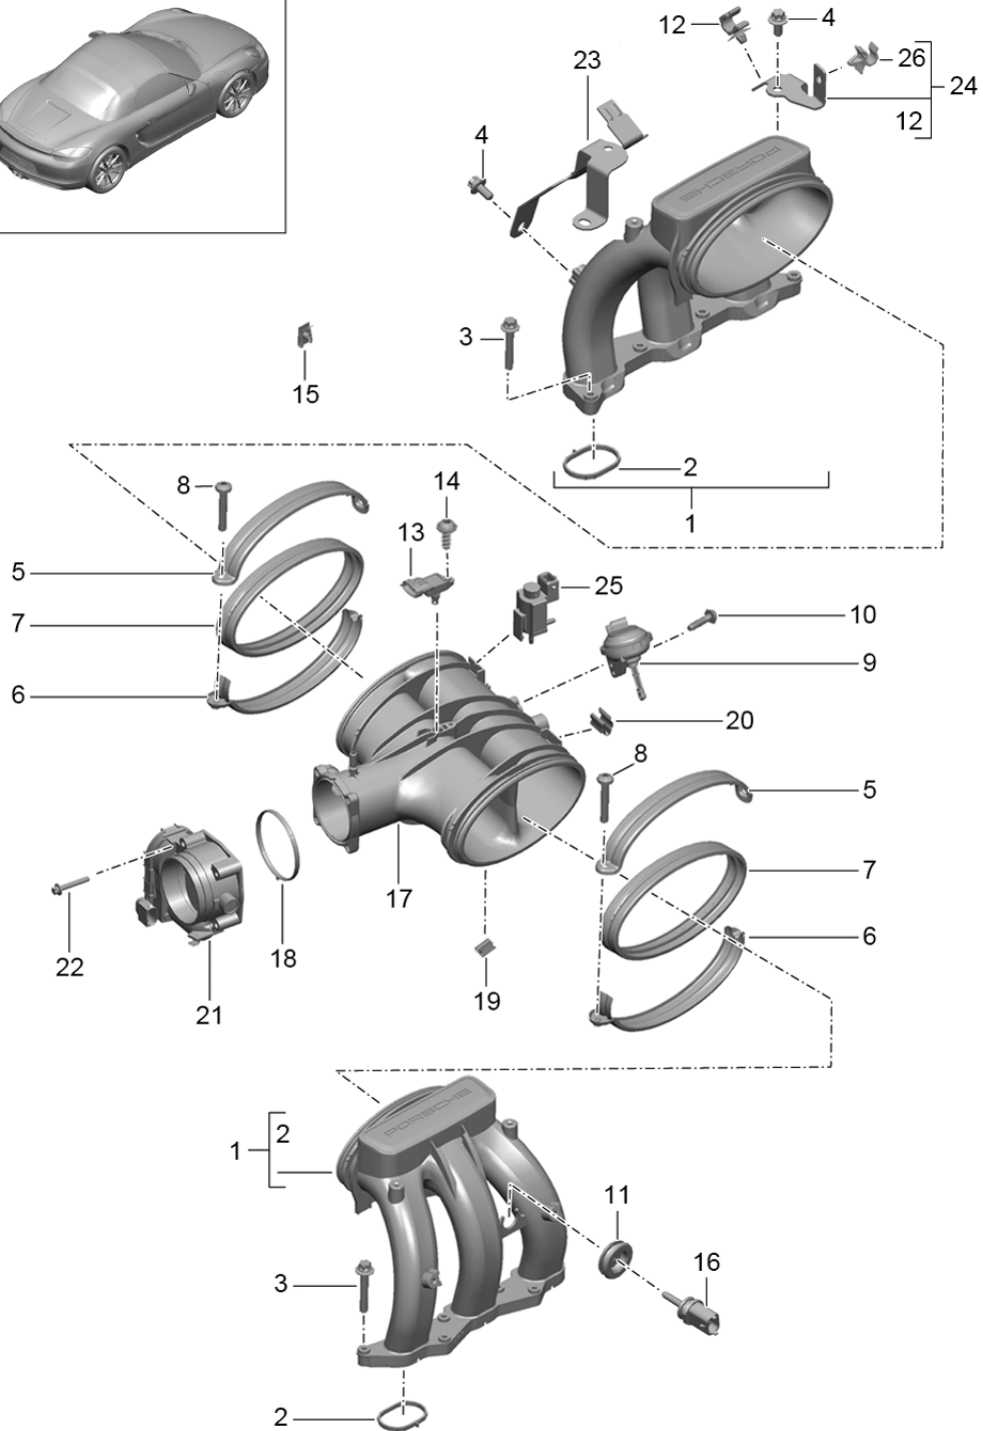

Model: 981-13

Model life 2012>>2016

Model: 981-13

Model life 2012>>2016

Pos	Part Number	Description	Remark	Qty	Model
1	9A1 110 115 30	intake air distributor		2	A122
(1)	9A1 110 115 02	throttle valve adapter		2	A123
2	9A1 110 215 01	intake air distributor		6	
3	900 385 270 01	Seal		12	
4	900 385 041 01	Hexagon head bolt BM 6 X 35		9	
5	9A1 110 212 01	Torx screw BM 6 X 12		2	
6	9A1 110 213 01	Clamp Upper part		2	
7	9A1 110 210 01	Clamp Lower part		2	
8	999 073 352 02	Rubber sleeve		2	
9	993 110 462 02	flat round head bolt M 6 X 35		1	A123
10	999 919 265 01	Vacuum unit		2	A123
11	993 110 530 01	Oval-head screw 5,0 X 18		1	
12	999 651 398 40	Grommet		1	
13	948 606 180 00	Cable holder 11,0 / 13,0		1	
14	999 919 241 01	Pressure sensor		1	
15	999 591 882 01	Oval-head screw 6,0 X 15		1	
16	997 606 213 00	panel nut M 6		1	
17	9A1 110 120 25	Temperature sensor		1	A123
(17)	9A1 110 120 30	Engine bay		1	A122
18	9A1 110 319 00	Resonance tube		1	
19	999 507 153 01	Seal		2	
20	999 507 652 01	Cable fastener 5,20		2	
21	997 605 115 01	Cable fastener 7,0 - 9,0		1	
22	900 385 045 01	throttle valve adapter		4	
23	9A1 110 293 01	Torx screw BM 6 X 40		1	A123
(23)	9A1 110 283 01	Bracket		1	A122
24	9A1 110 247 00	Bracket		1	
25	7PP 906 270	Bracket Tank ventilation		1	A123
26	999 507 675 40	Change-over valve		1	
		Hose bracket 7,50 - 8,00