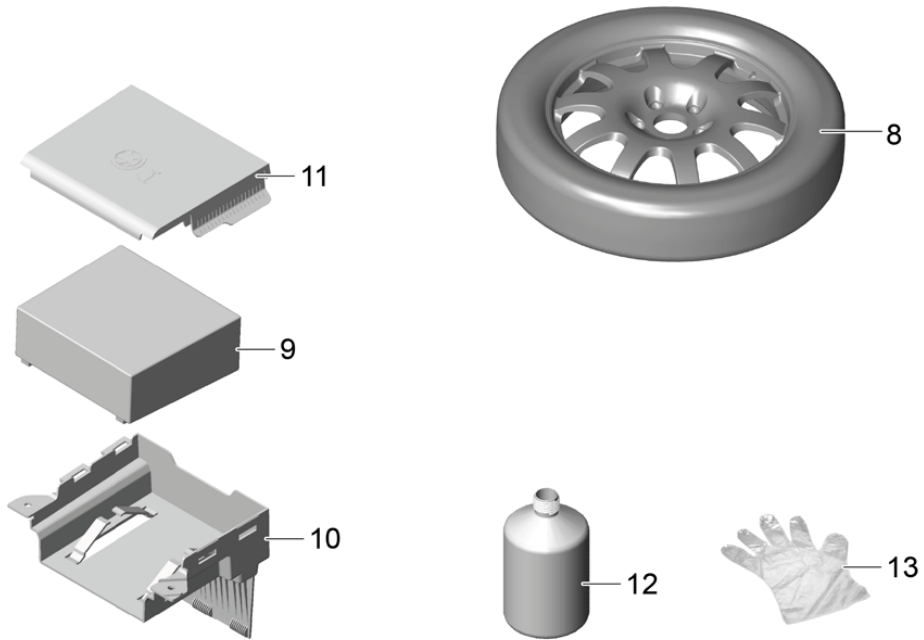

Model: 981-13

Model life 2012>>2016