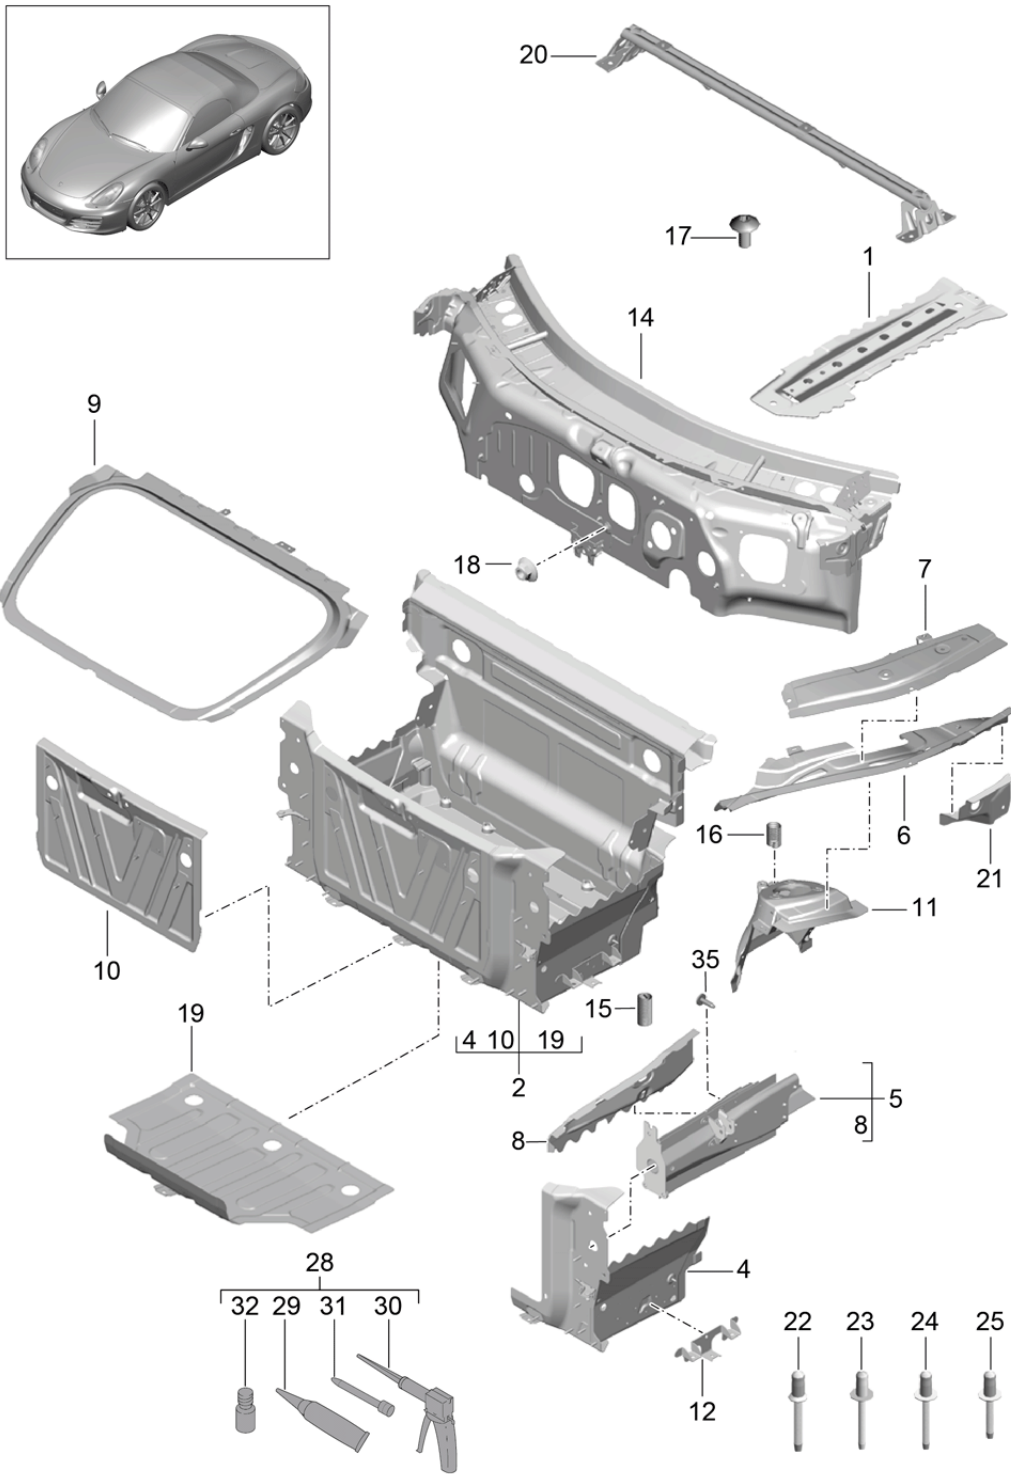

Model: 981-13

Model life 2012>>2016

Pos	Part Number	Description	Remark	Qty	Model
1	991 501 991 00 991 501 991 00 GRV	Front end (complete) Front end primed	lhd	1	PR:098
		also use:	000 043 206 30		
		Processing instructions See technical manual			
(1)	991 501 991 02 991 501 991 02 GRV	Front end primed	rhd	1	PR:099
		also use:	000 043 206 30		
		Processing instructions See technical manual			
2	991 504 151 10	Battery console	lhd	1	PR:098
(2)	991 504 151 11	Battery console	rhd	1	PR:099
3	999 072 048 01	Hexagon bolt M8X25		4	
6	000 043 206 29	Adhesive set		1	
7	000 043 206 30	adhesive		1	
8	000 043 206 31	Double cartridge gun		1	
9	000 043 206 32	emulsion tube		1	
10	000 043 206 33	activator		1	

Model: 981-13

Model life 2012>>2016