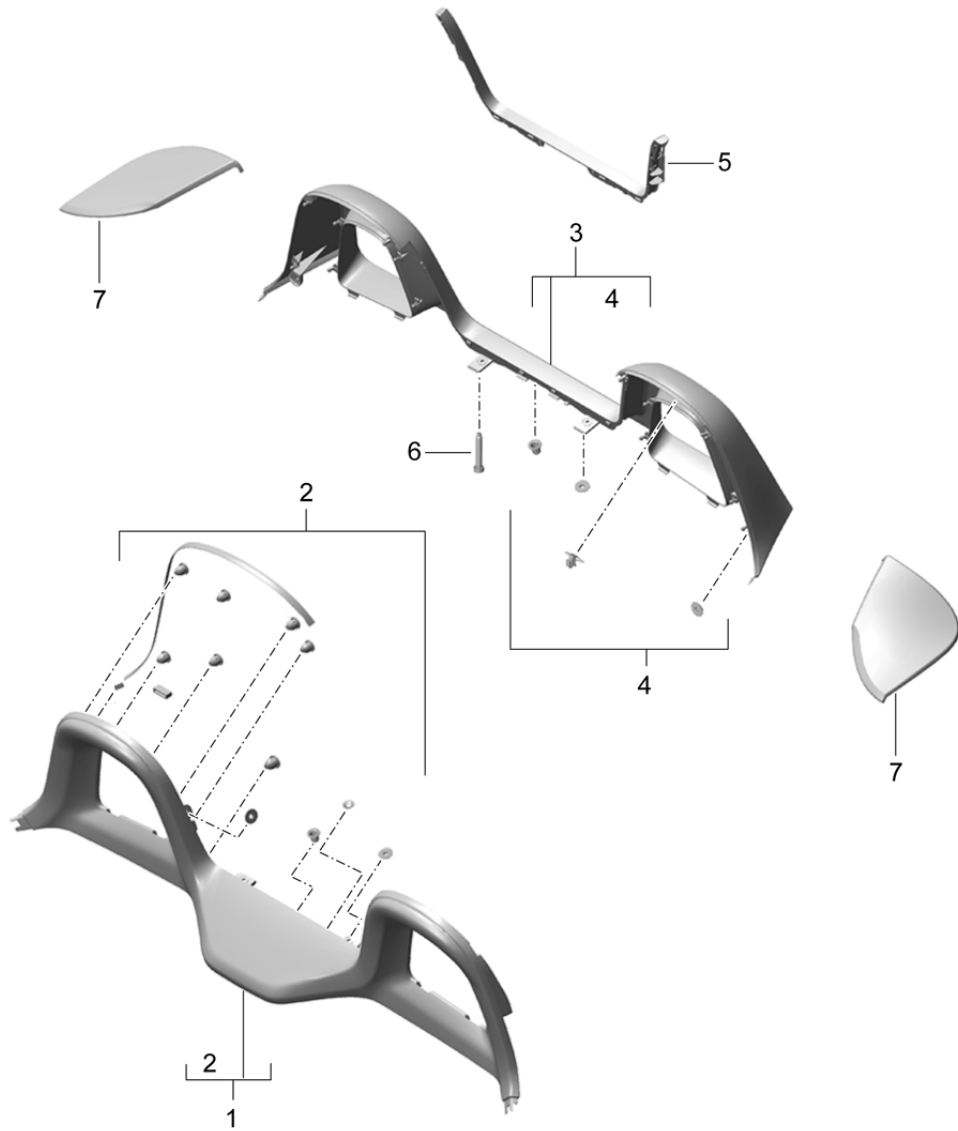

Model: 981-13

Model life 2012>>2016