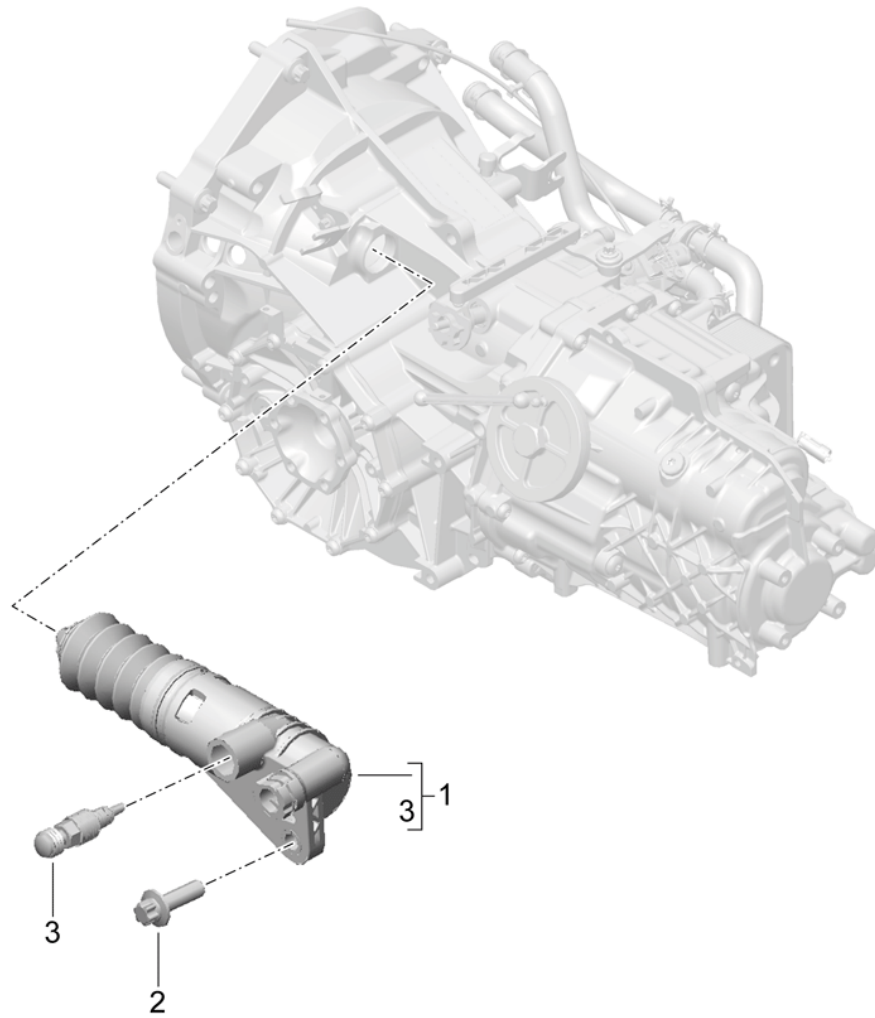

Model: 981-13

Model life 2012>>2016

Pos	Part Number	Description	Remark	Qty	Model
1	981 116 913 00	Coupling Coupling Set		1	G8100,G8120
2	999 073 458 01	Screw		6	
3	012 141 165 E	release bearing No longer use the part here		1	
3	997 116 080 02	release bearing		1	
4	0A2 141 719	clutch operating lever Discontinued part		1	
5	0A2 141 181	guide sleeve		1	
6	999 073 320 02	Hexagon bolt M 8 X 22		2	
7	016 311 113 C	radial shaft seal		1	
8	01E 141 751 A	Intermediate piece		1	
9	999 073 319 02	flat round head bolt M 8 X 20,5		1	
10	000 043 304 02	Grease Container 50 GR.		1	
11	999 073 320 02	Hexagon bolt M 8 X 20,5		2	
12	01E 141 721 A	leaf spring		1	
13	0A2 311 091 A	O-ring		1	
14	0A2 141 179	Retaining plate		1	

Model: 981-13

Model life 2012>>2016