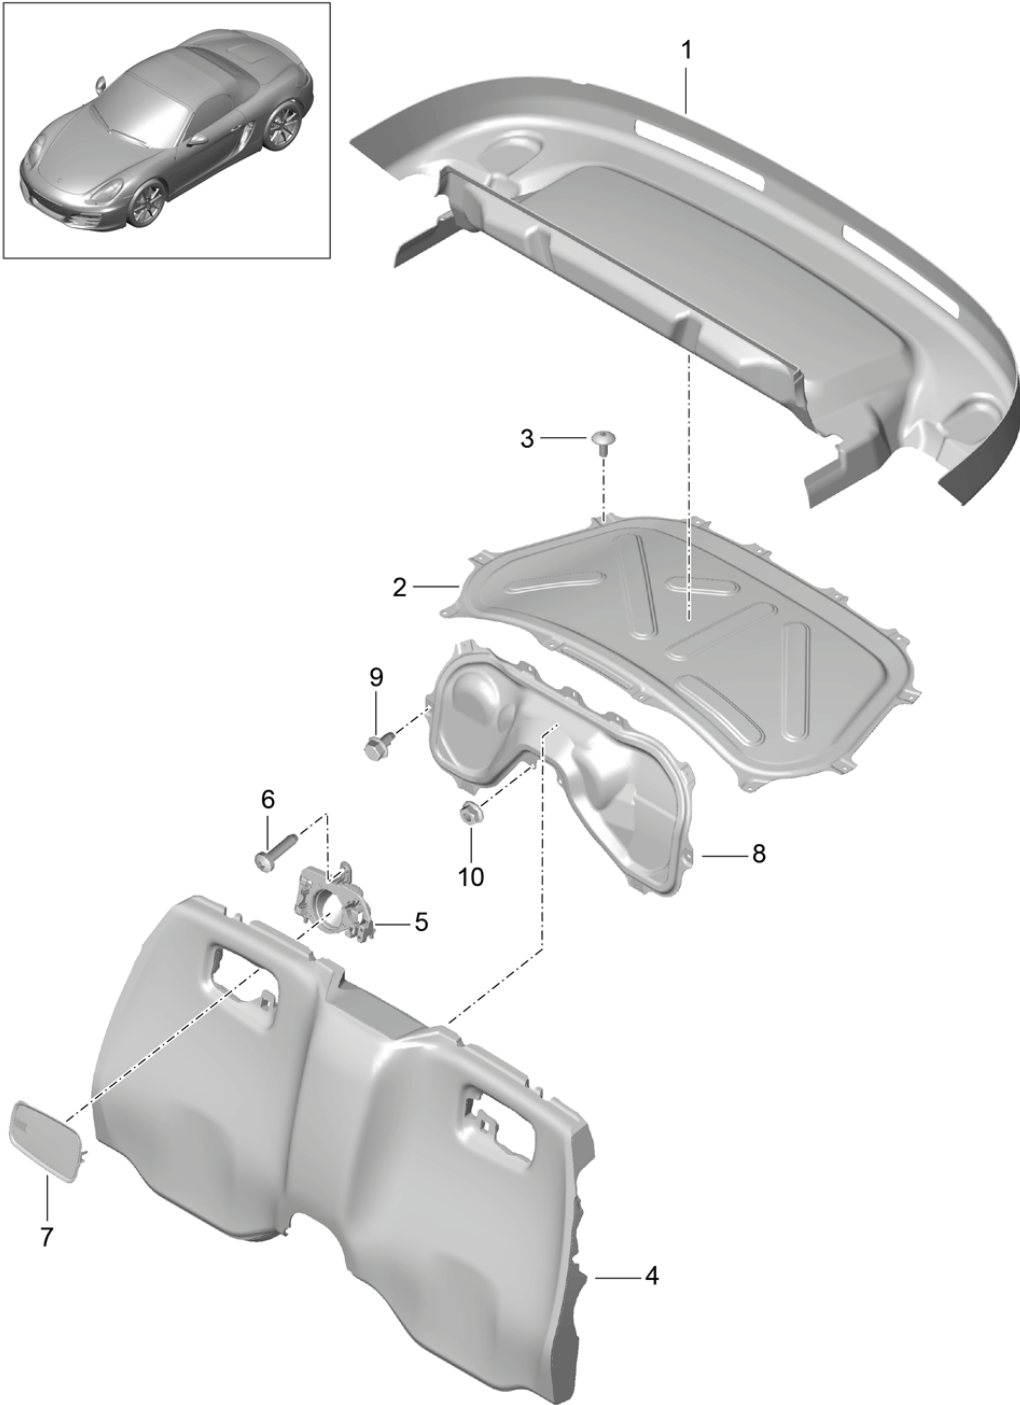

Model: 981-13

Model life 2012>>2016