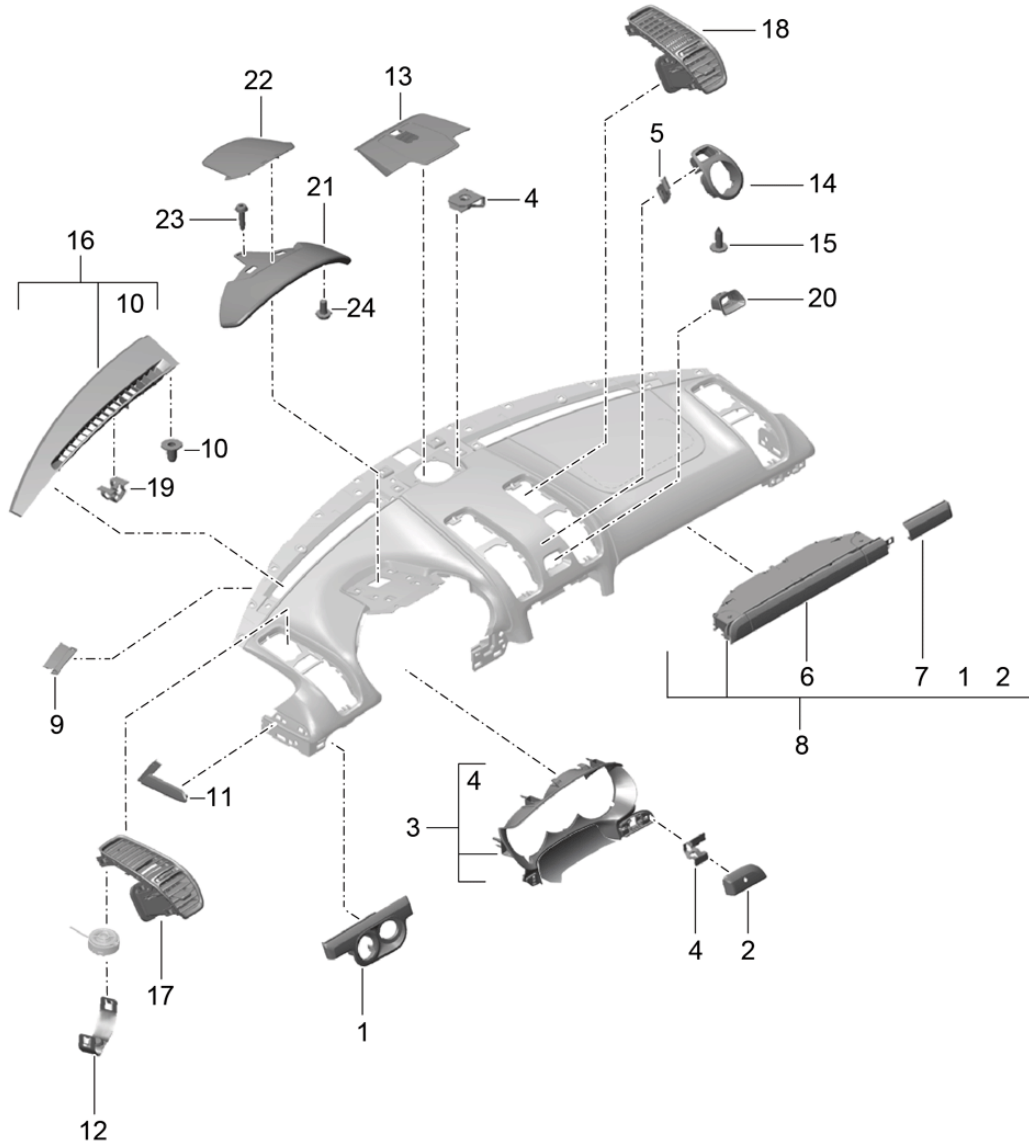

Model: 981-13 Model life 2012>>2016

Pos	Part Number	Description	Remark	Qty	Model
2	991 552 581 00	Insert A-pillar	left	1	
(2)	991 552 582 00	Insert A-pillar	right	1	
3	999 507 533 02	Clamp Mount Trim		26	
4	999 507 556 01	panel nut M5		X	
5	8E0 853 107	Clip		4	
6	955 552 107 00	Retaining clip		2	
8	991 552 620 00	Retainer for support frame	right	1	
(8)	991 552 619 00	Retainer for support frame	left	1	
9	999 919 278 01	Hexagon head bolt M6 X 20		X	
10	999 073 498 01	fillister hd. bolt M5x20		X	
11	991 552 111 01	Mounting frame PCM		1	
12	8T0 853 107	Clip		2	
13	991 552 825 01	Connecting piece	upper	1	PR:981
	991 552 825 01 1E0	Black	-AZ, EZ, DK, GQ, GR, GW, BL, BV, BX, BZ, NE, 99		
	991 552 825 01 6L0	Platinum Grey	-CZ		
	991 552 825 01 4H0	Luxor beige	-UZ		
	991 552 825 01 OW5	Carrera Red	-NG		
(13)	991 552 826 01	Connecting piece	lower	1	PR:981
	991 552 826 01 1E0	Black	-AZ, EZ, DK, GQ, GR, GW, BL, BV, BX, BZ, NE, 99		
	991 552 826 01 6L0	Platinum Grey	-CZ		
	991 552 826 01 4H0	Luxor beige	-UZ		
	991 552 826 01 OW5	Carrera Red	-NG		
14	991 552 360 02	bracket for airbag (passenger side)		1	
15	999 919 278 01	Hexagon head bolt M6x20		2	

Model: 981-13

Model life 2012>>2016