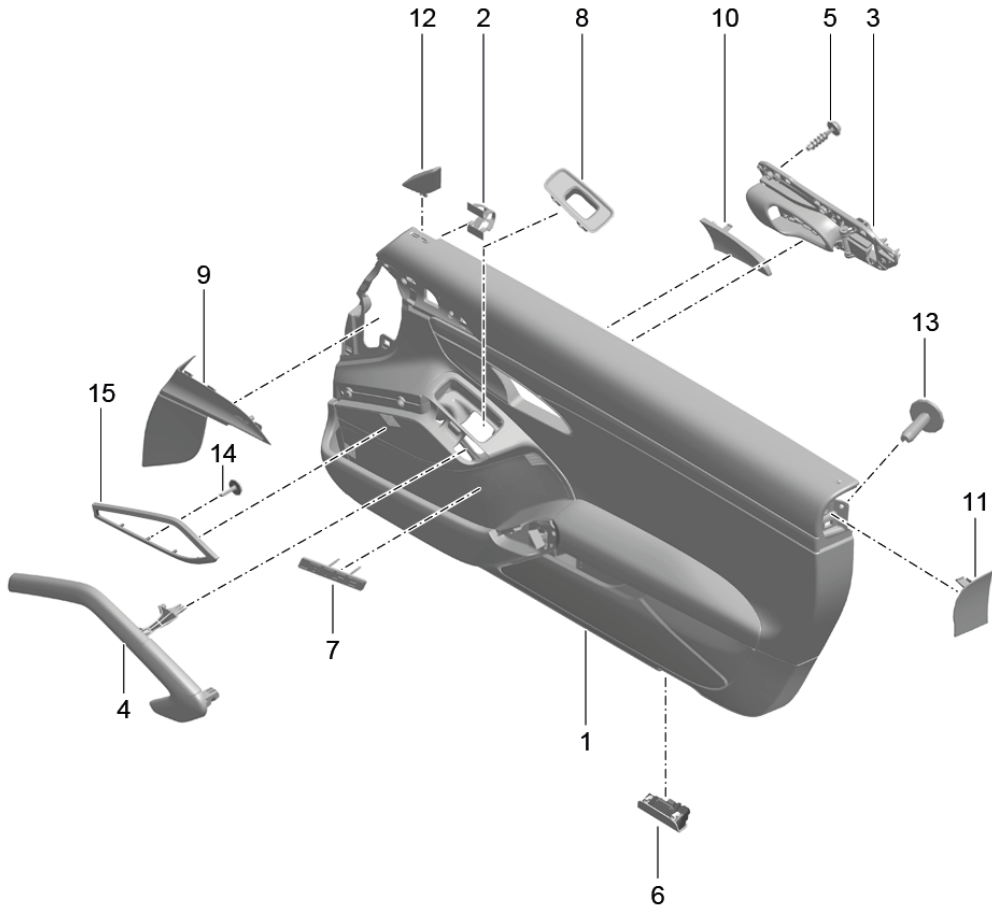

Model: 981-13

Model life 2012>>2016