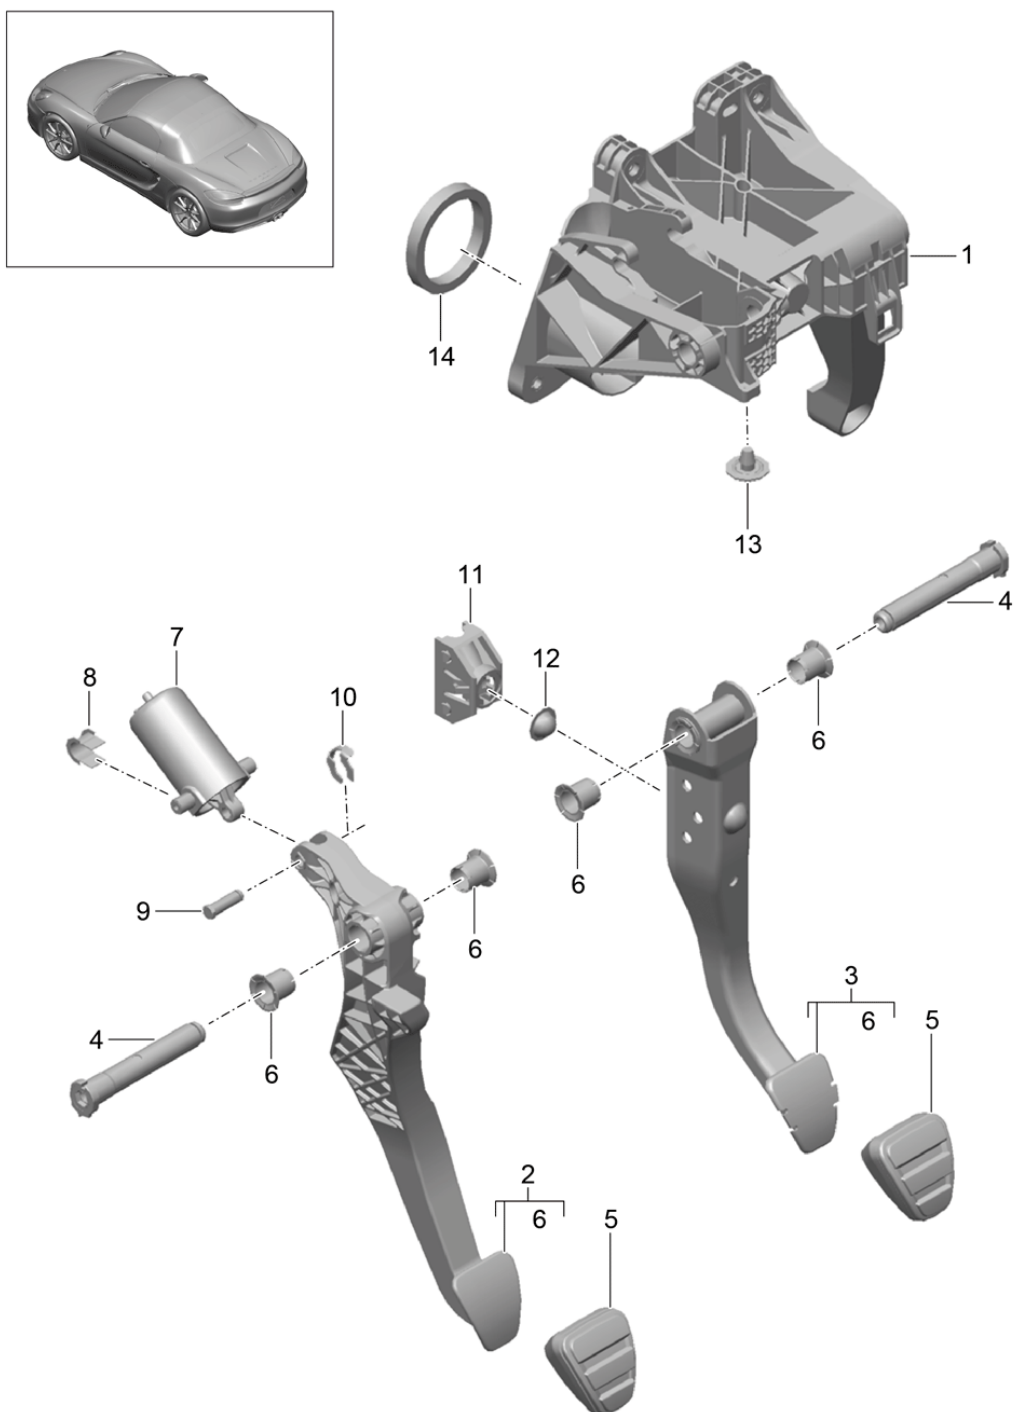

Model: 981-13

Model life 2012>>2016