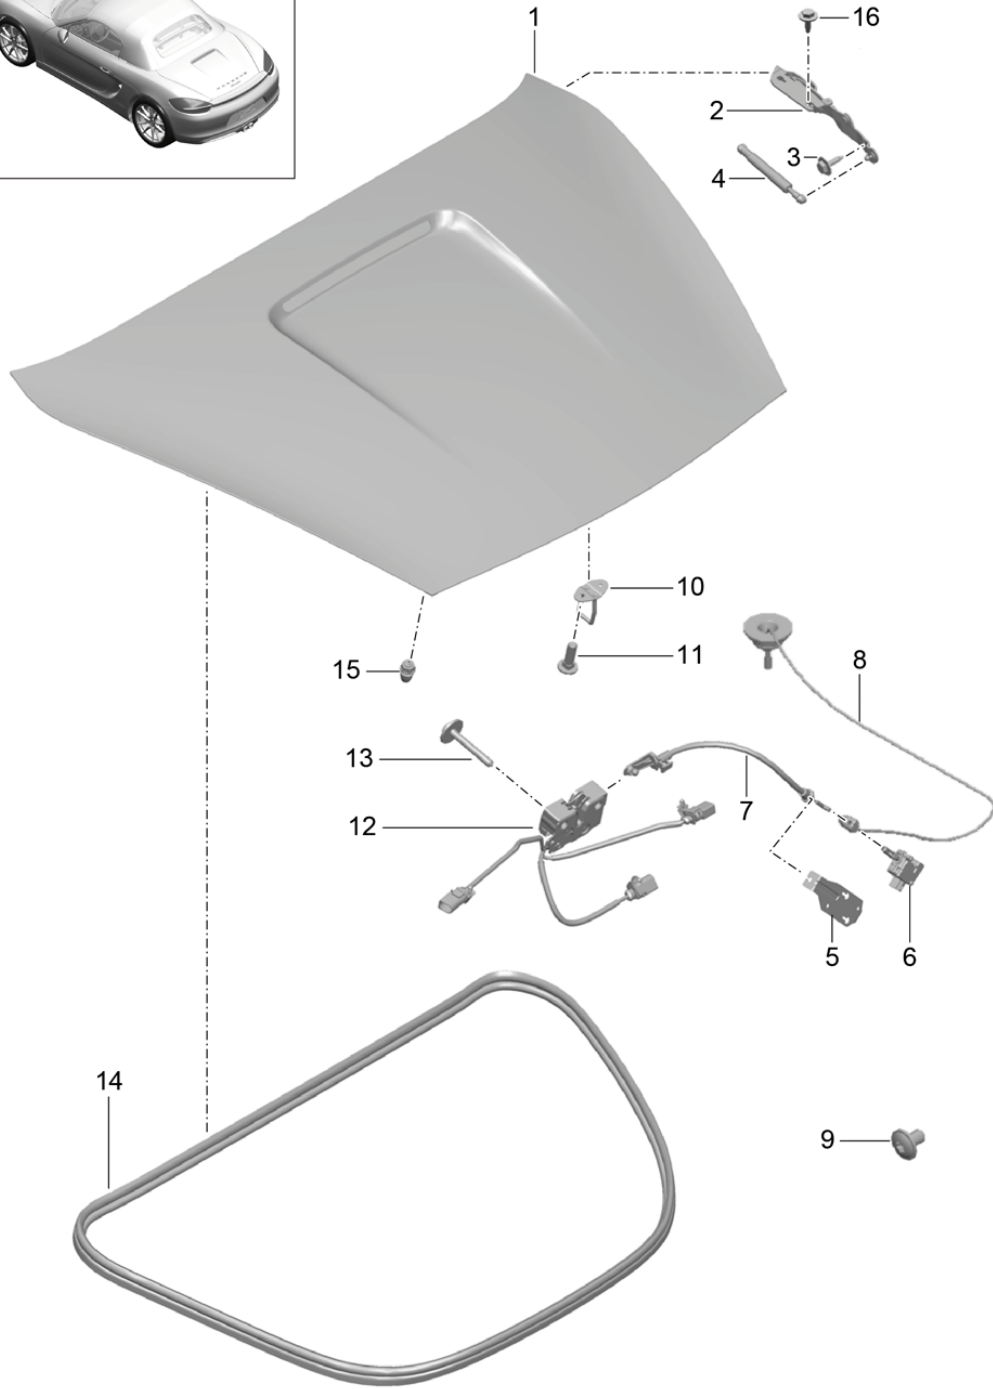

Model: 981-13

Model life 2012>>2016

Pos	Part Number	Description	Remark	Qty	Model
1	991 511 011 04	Cover	front	1	
	991 511 011 04 GRV	Cover primed			
2	991 511 551 00	Gas filled strut		2	
3	991 511 151 03	Hinge	left	1	
(3)	991 511 152 03	Hinge	right	1	
4	999 076 066 09	Hexagon nut		4	
5	N 911 883 02	Hexagon socket head bolt M6 X 20		4	
6	991 511 051 00	Lock upper part		1	
7	999 703 140 40	Rubber buffer		2	
8	991 511 033 04	Lock lower part		1	
9	999 073 378 02	flat round head bolt M6 X 20		2	
10	900 075 520 01	Bolt with washer M6 X 22		2	
13	991 504 533 01	retaining strip		1	
14	991 511 217 01	Cable Emergency operation		1	
15	991 511 611 03	Seal Cover		1	
16	991 511 651 01	Hose bracket	left	1	
	991 511 651 01 1E0	Black			
(16)	991 511 652 01	Hose bracket	right	1	
	991 511 652 01 1E0	Black			
17	991 511 649 00	Protective cap		1	
18	999 911 756 41	Adhesive film D - MJ 2015>>		1	
20	000 043 305 32	sealant		1	
21	000 043 305 51	cavity preservative agent		1	

Model: 981-13

Model life 2012>>2016