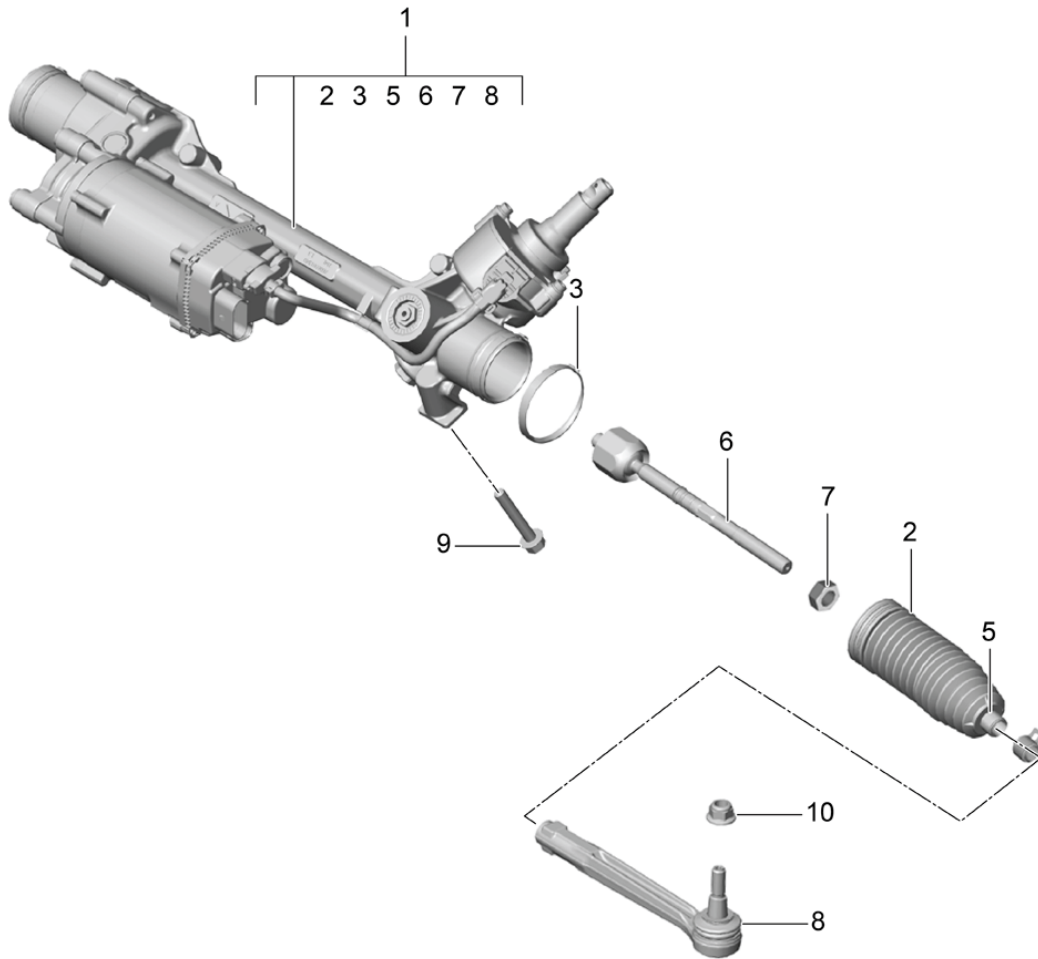

Model: 981-13

Model life 2012>>2016