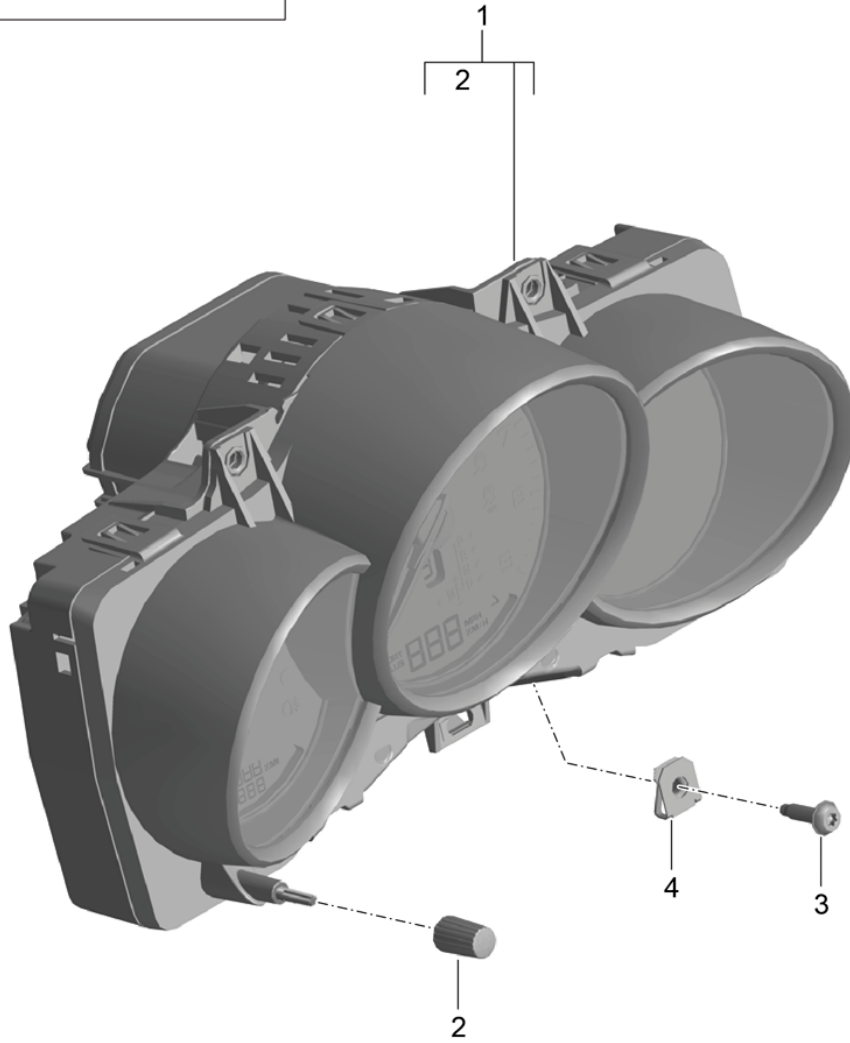

Model: 981-13

Model life 2012>>2016