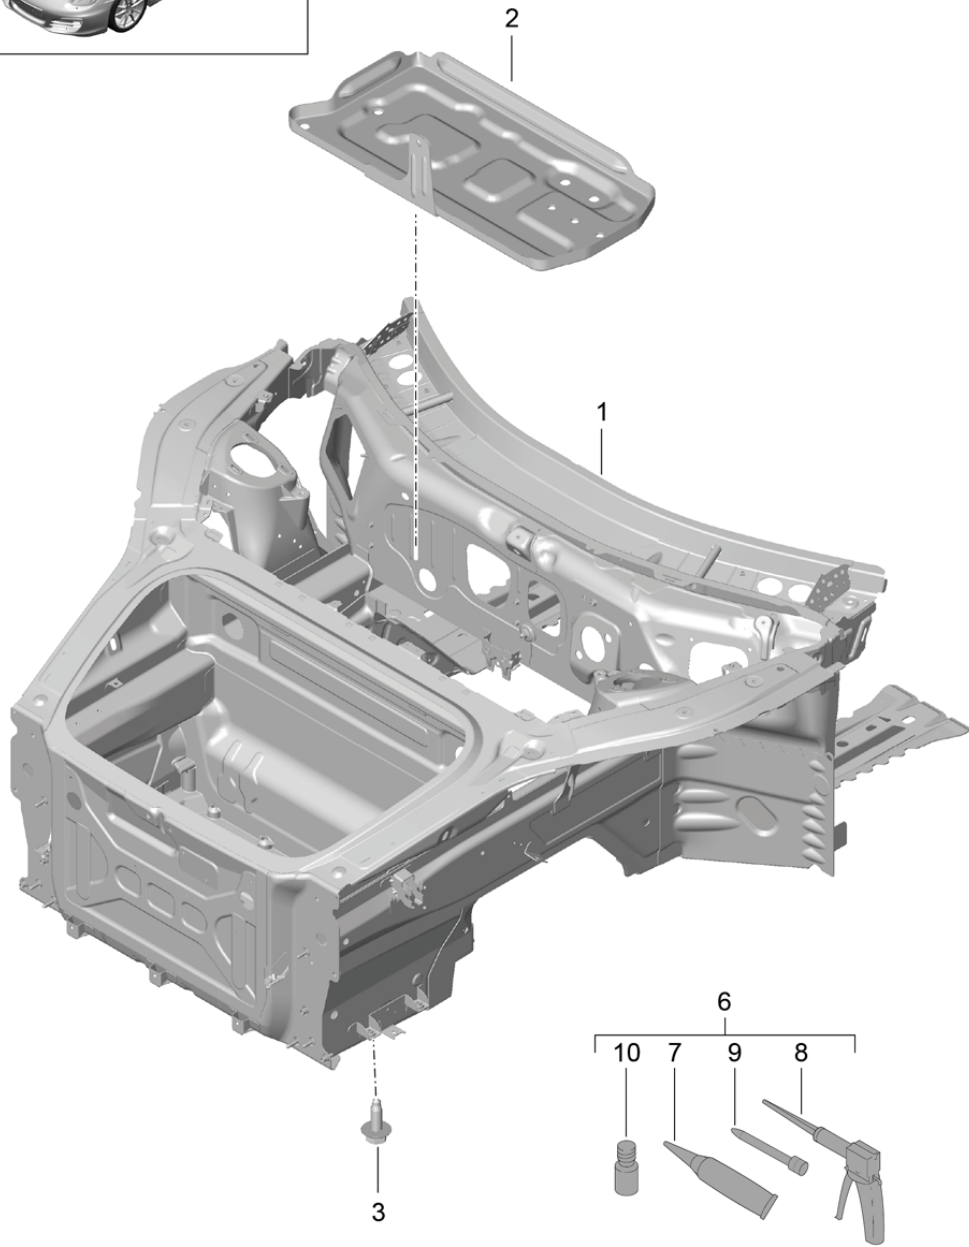

Model: 981-13

Model life 2012>>2016

Model: 981-13

Model life 2012>>2016

Pos	Part Number	Description	Remark	Qty	Model
1	991 501 991 00 991 501 991 00 GRV	Front end (complete) Front end primed	lhd	1	PR:098
		also use:	000 043 206 30		
		Processing instructions See technical manual			
(1)	991 501 991 02 991 501 991 02 GRV	Front end primed	rhd	1	PR:099
		also use:	000 043 206 30		
		Processing instructions See technical manual			
2	991 504 151 10	Battery console	lhd	1	PR:098
(2)	991 504 151 11	Battery console	rhd	1	PR:099
3	999 072 048 01	Hexagon bolt M8X25		4	
6	000 043 206 29	Adhesive set		1	
7	000 043 206 30	adhesive		1	
8	000 043 206 31	Double cartridge gun		1	
9	000 043 206 32	emulsion tube		1	
10	000 043 206 33	activator		1