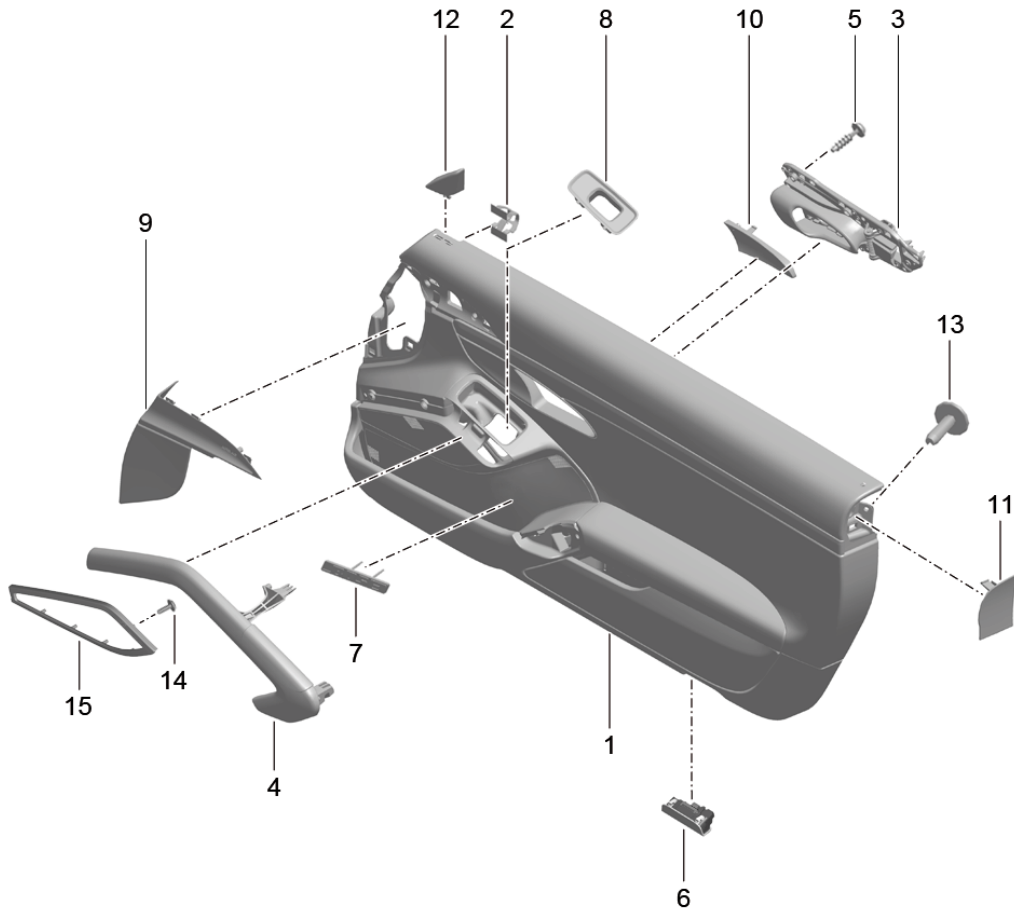

Model: 981-13

Model life 2012>>2016