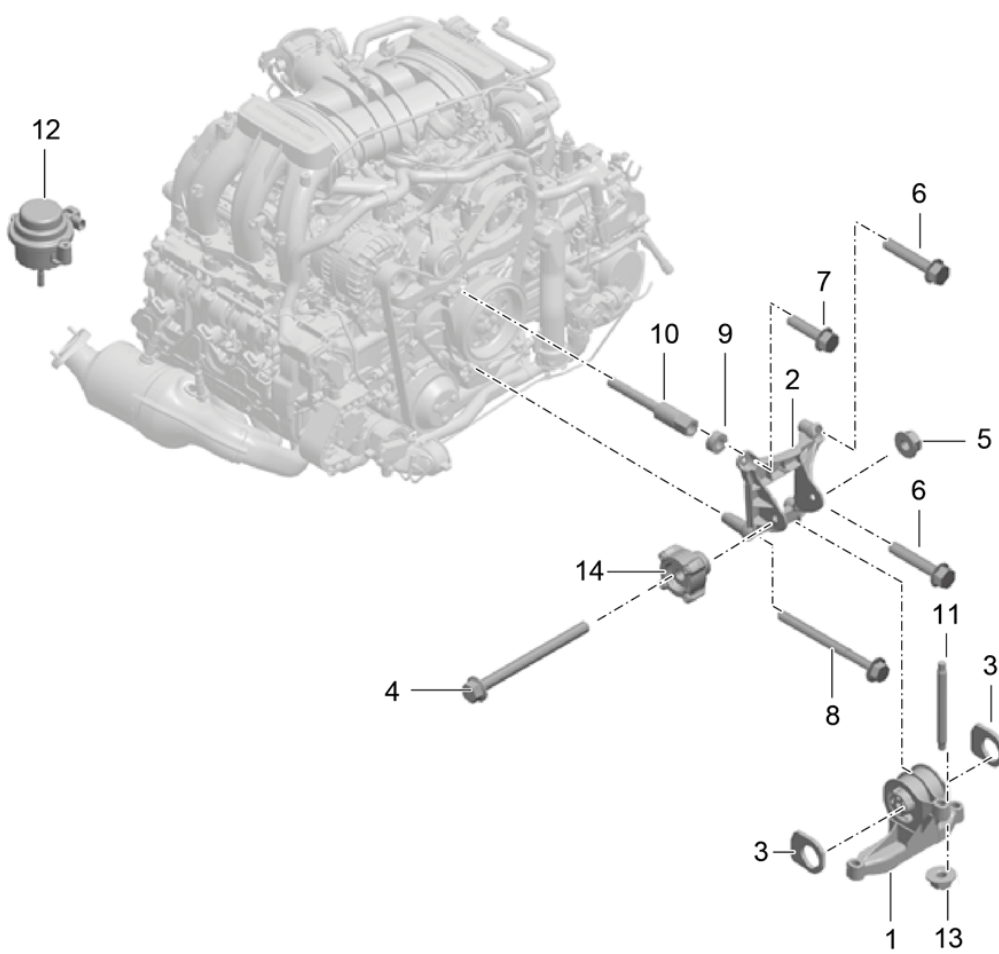

Model: 981-13

Model life 2012>>2016

Model: 981-13

Model life 2012>>2016

Pos	Part Number	Description	Remark	Qty	Model
1	9A1 375 046 01	Engine suspension Engine brackets Discontinued part		1	
1	9A1 375 046 02	Engine brackets		1	
2	9A1 375 124 02	Console for engine mounting		1	
3	9A1 375 267 01	Stop No longer use the part here	left	1	
3	9A1 375 267 02	Stop	left	1	
(3)	9A1 375 268 01	Stop No longer use the part here	right	1	
(3)	9A1 375 268 02	Stop	right	1	
4	900 378 316 01	Hexagon bolt AM 12 X 1,5 X 113 No longer use the part here		1	
4	900 378 352 01	Hexagon bolt M12 X 1,5 X 145 Use		1	
		with:			
5	999 084 445 01	9A137526200 Locknut		1	
6	900 378 249 01	M 12 X 1,5 Hexagon bolt		4	PR:480
7	900 378 251 01	AM 10 X 55 Hexagon bolt		1	
8	999 217 171 01	M 10 X 40 Hexagon bolt		1	
9	999 209 115 01	M 10 X 125 spacer sleeve		1	
10	999 061 274 01	10,4 X 4,80 Spacer pin		1	
11	999 061 009 01	M 10 X 105 Threaded pin		3	
12		M 10 X 102,5 engine mounting		X	
13	999 084 648 01	see illustration: Hexagon nut	306-000	3	
		M 10 No longer use the part here			
13	999 076 053 01	Hexagon nut		3	
		M 10			
14	9A1 375 262 00	vibration damper		1	