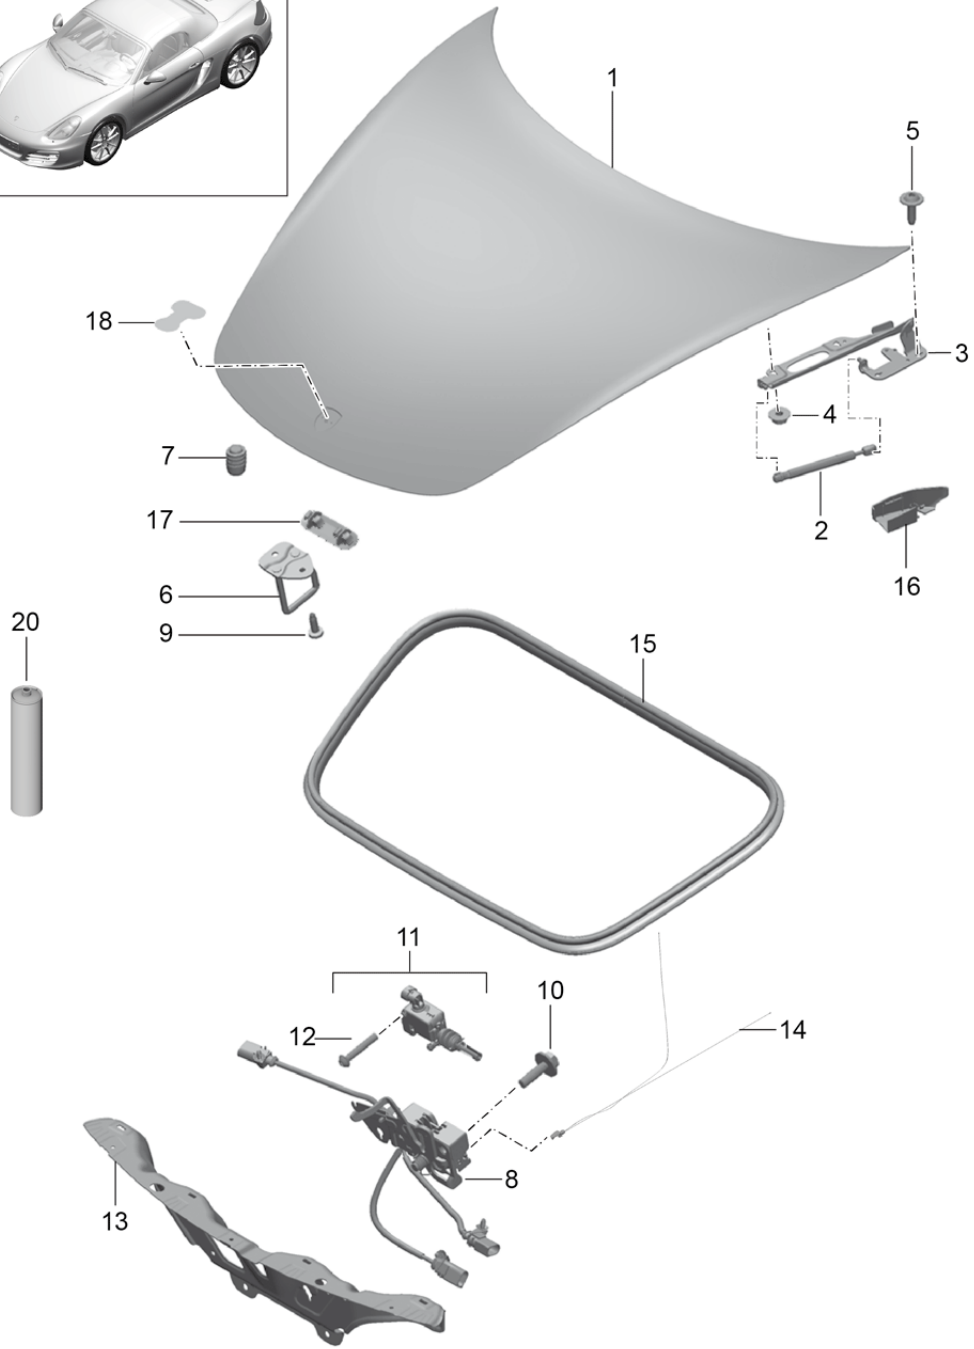

Model: 981-13

Model life 2012>>2016

Model: 981-13

Model life 2012>>2016

Pos	Part Number	Description	Remark	Qty	Model
1	991 511 011 04	Cover	front	1	
	991 511 011 04 GRV	Cover primed			
2	991 511 551 00	Gas filled strut		2	
3	991 511 151 03	Hinge	left	1	
(3)	991 511 152 03	Hinge	right	1	
4	999 076 066 09	Hexagon nut		4	
5	N 911 883 02	Hexagon socket head bolt M6 X 20		4	
6	991 511 051 00	Lock upper part		1	
7	999 703 140 40	Rubber buffer		2	
8	991 511 033 04	Lock lower part		1	
9	999 073 378 02	flat round head bolt M6 X 20		2	
10	900 075 520 01	Bolt with washer M6 X 22		2	
13	991 504 533 01	retaining strip		1	
14	991 511 217 01	Cable Emergency operation		1	
15	991 511 611 03	Seal Cover		1	
16	991 511 651 01	Hose bracket	left	1	
	991 511 651 01 1E0	Black			
(16)	991 511 652 01	Hose bracket	right	1	
	991 511 652 01 1E0	Black			
17	991 511 649 00	Protective cap		1	
18	999 911 756 41	Adhesive film D - MJ 2015>>		1	
20	000 043 305 32	sealant		1	
21	000 043 305 51	cavity preservative agent		1	